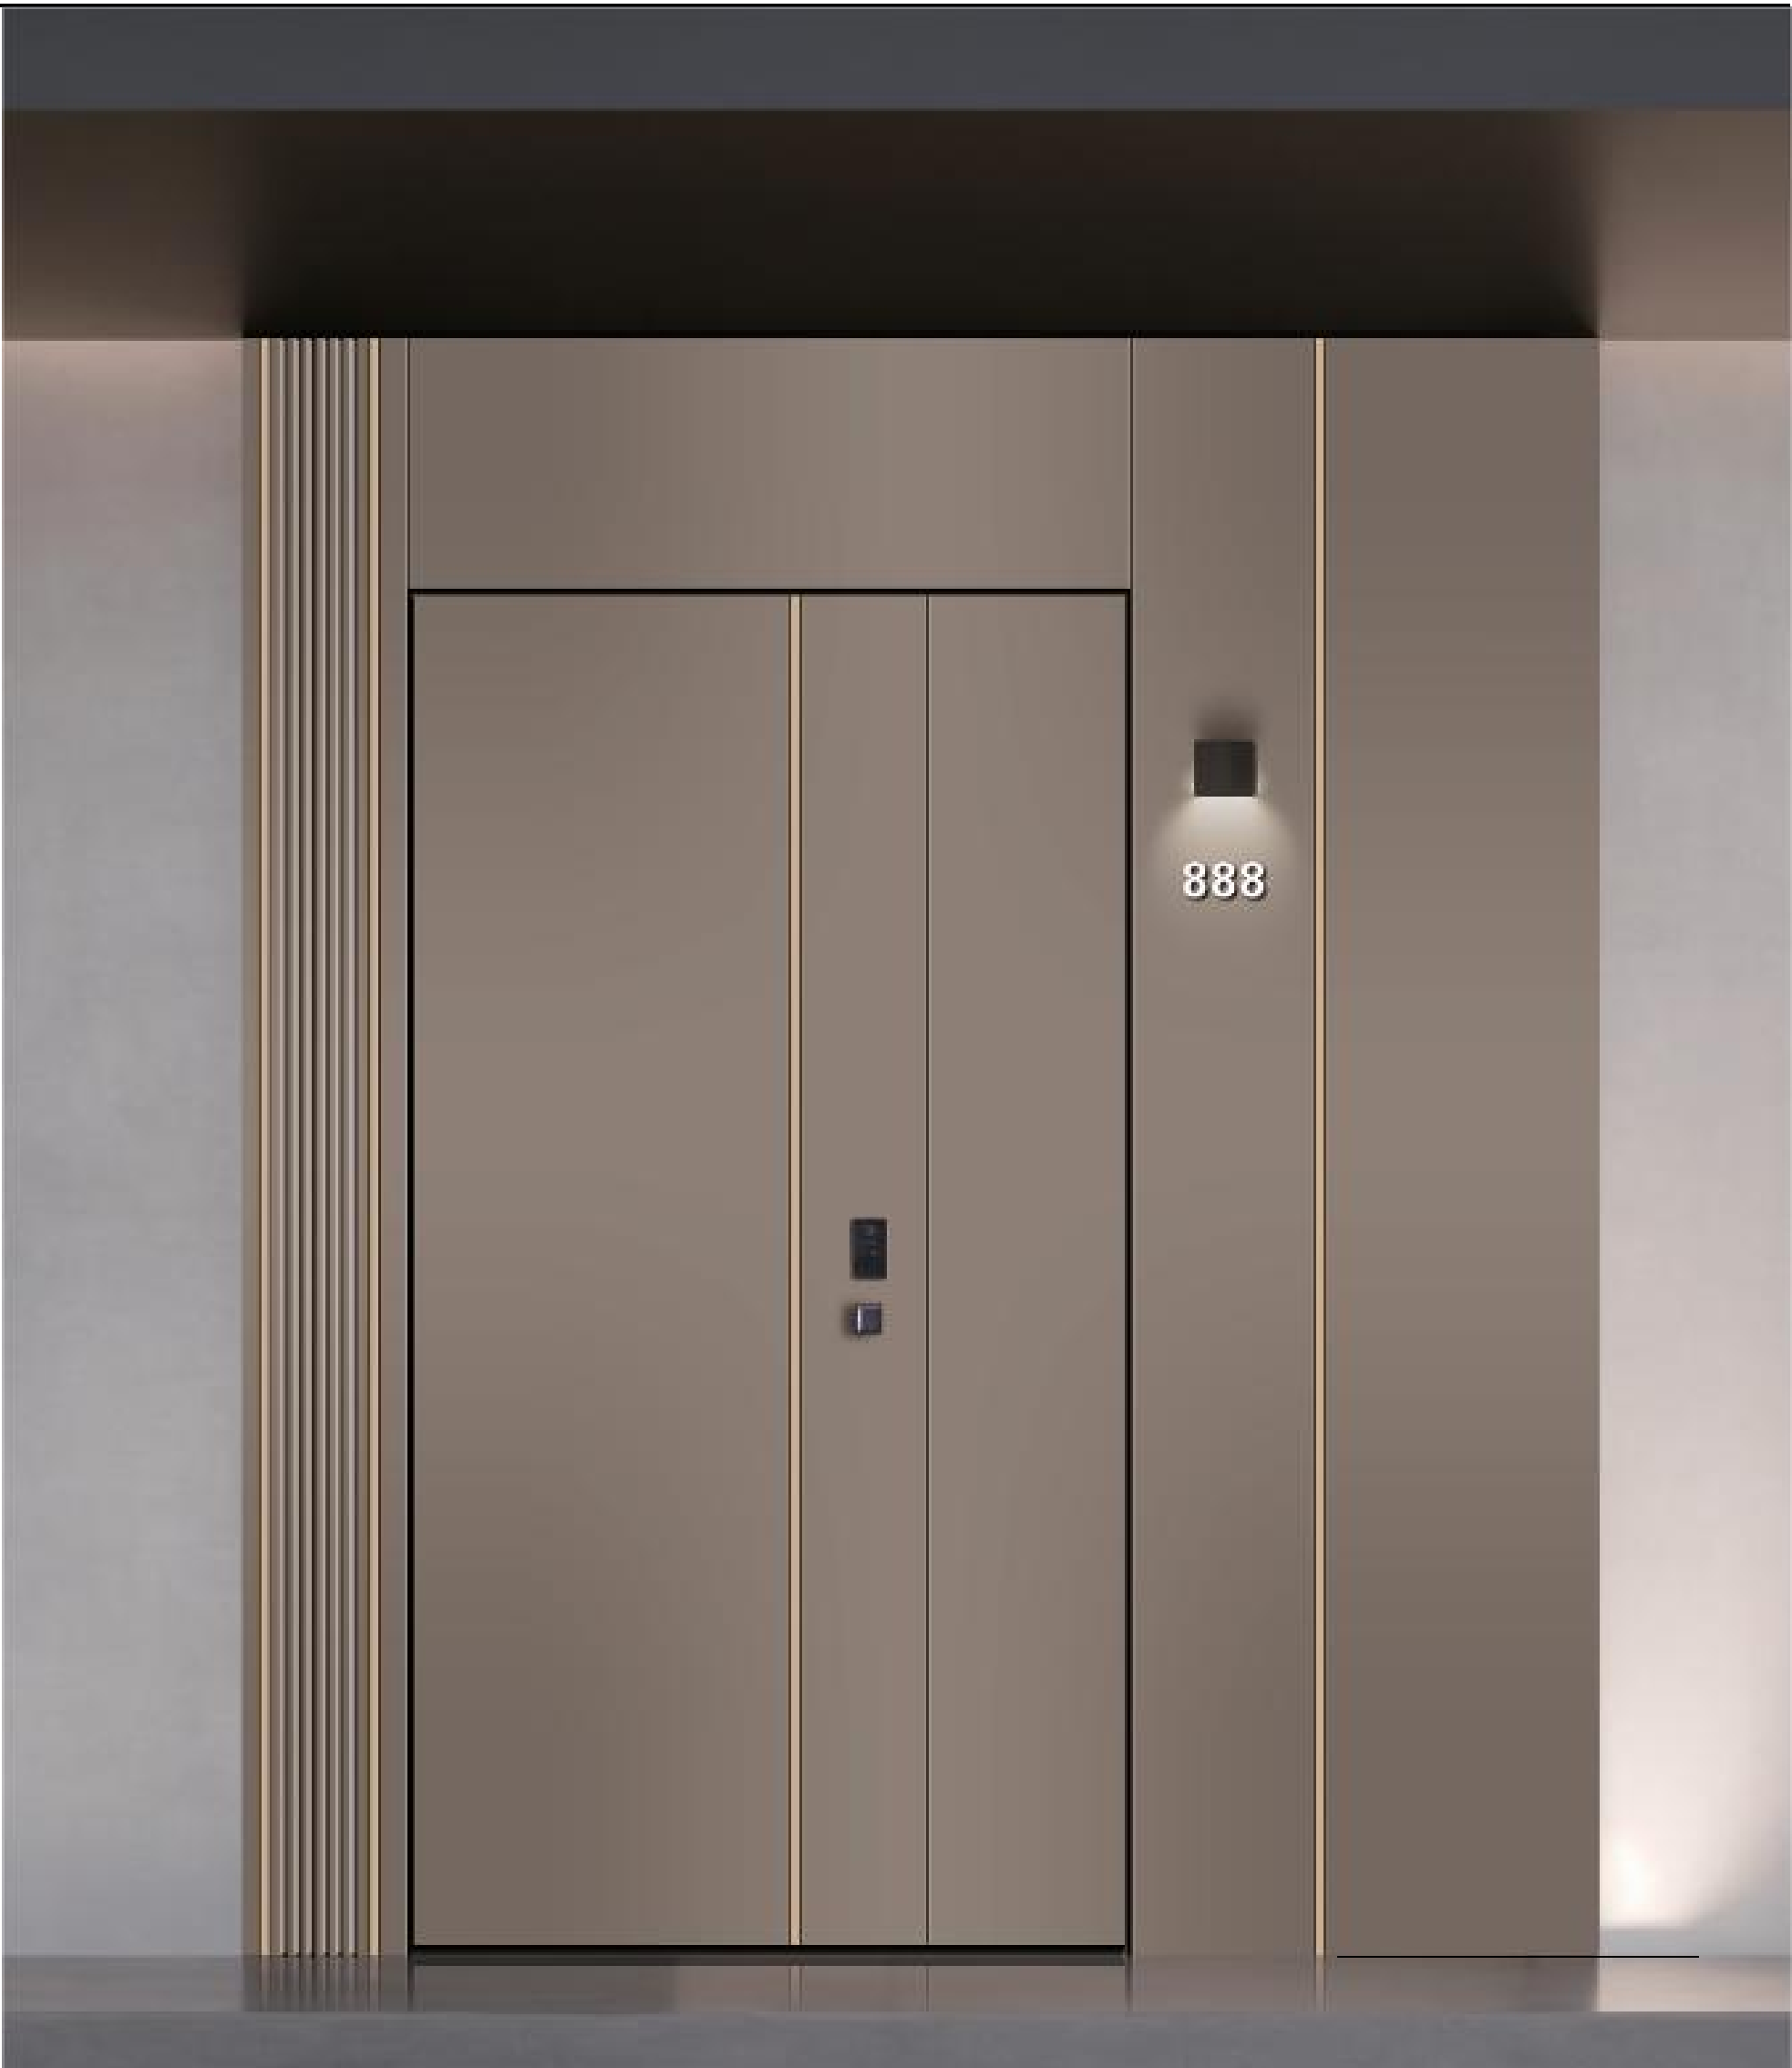

YJ 25D-008 【One scene, one painting】