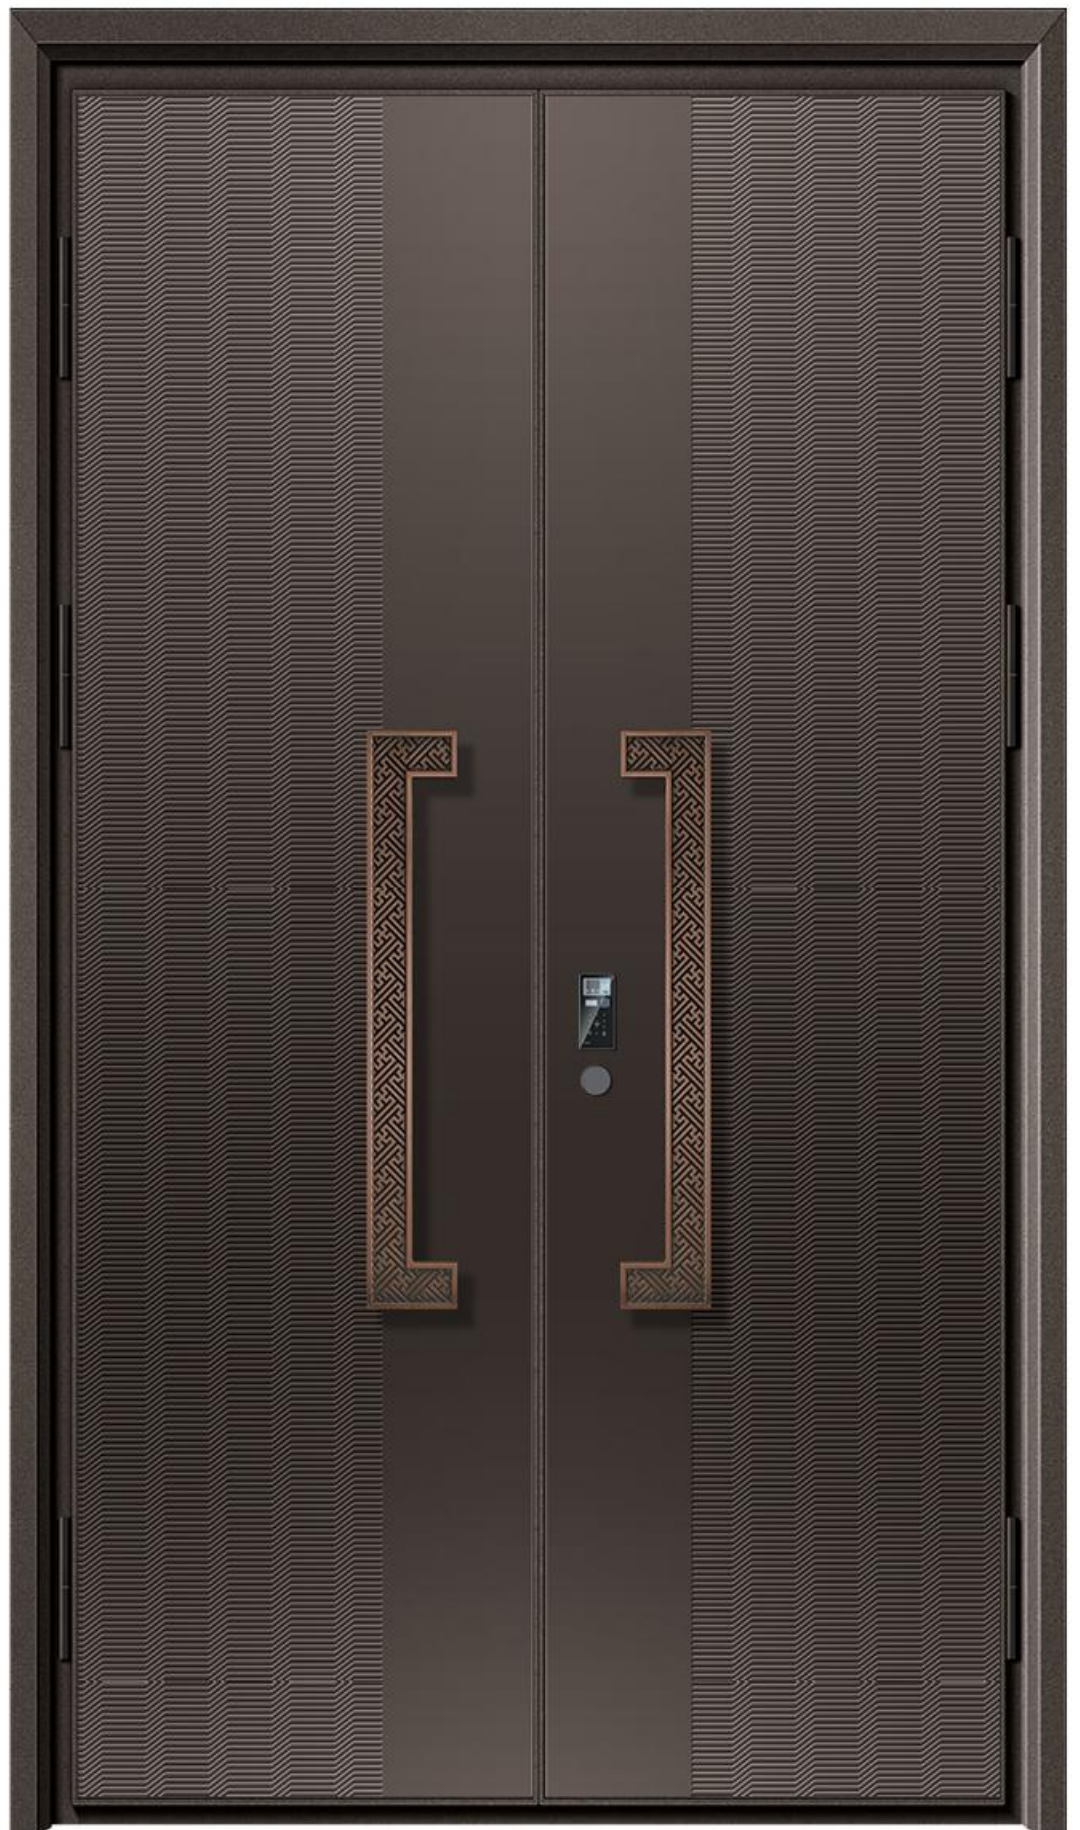

Démontrer l'ultime qualité
de vie, simple et raffinée

25D-010 [Une scène, une peinture]

25D-01 [Porte oblique]

25D-012 [Porte oblique]

25D-013 [Porte oblique]

YJ 25D-014 [Porte oblique]

25D-015 [Panneau sculpté]

25D-016 [Panneau sculpté de précision]

RESSENTIR LE LUXE
SIMPLE

YJ 25D-018 [Panneau à gravure fine]

RAFFINÉ

Un savoir-faire exquis apporte
une nouvelle énergie
à votre vie de bon goût

YJ 25D-019 [Panneau à gravure fine] page 23

YJ 25D-022 [Panneau à gravure fine]

La porte, avec sa fonction protectrice pour la maison, s'intègre au paysage environnant, créant une beauté à couper le souffle.

YJ 25D-023 [Panneau à gravure fine]

YJ 25D-024 [Panneau à gravure fine]