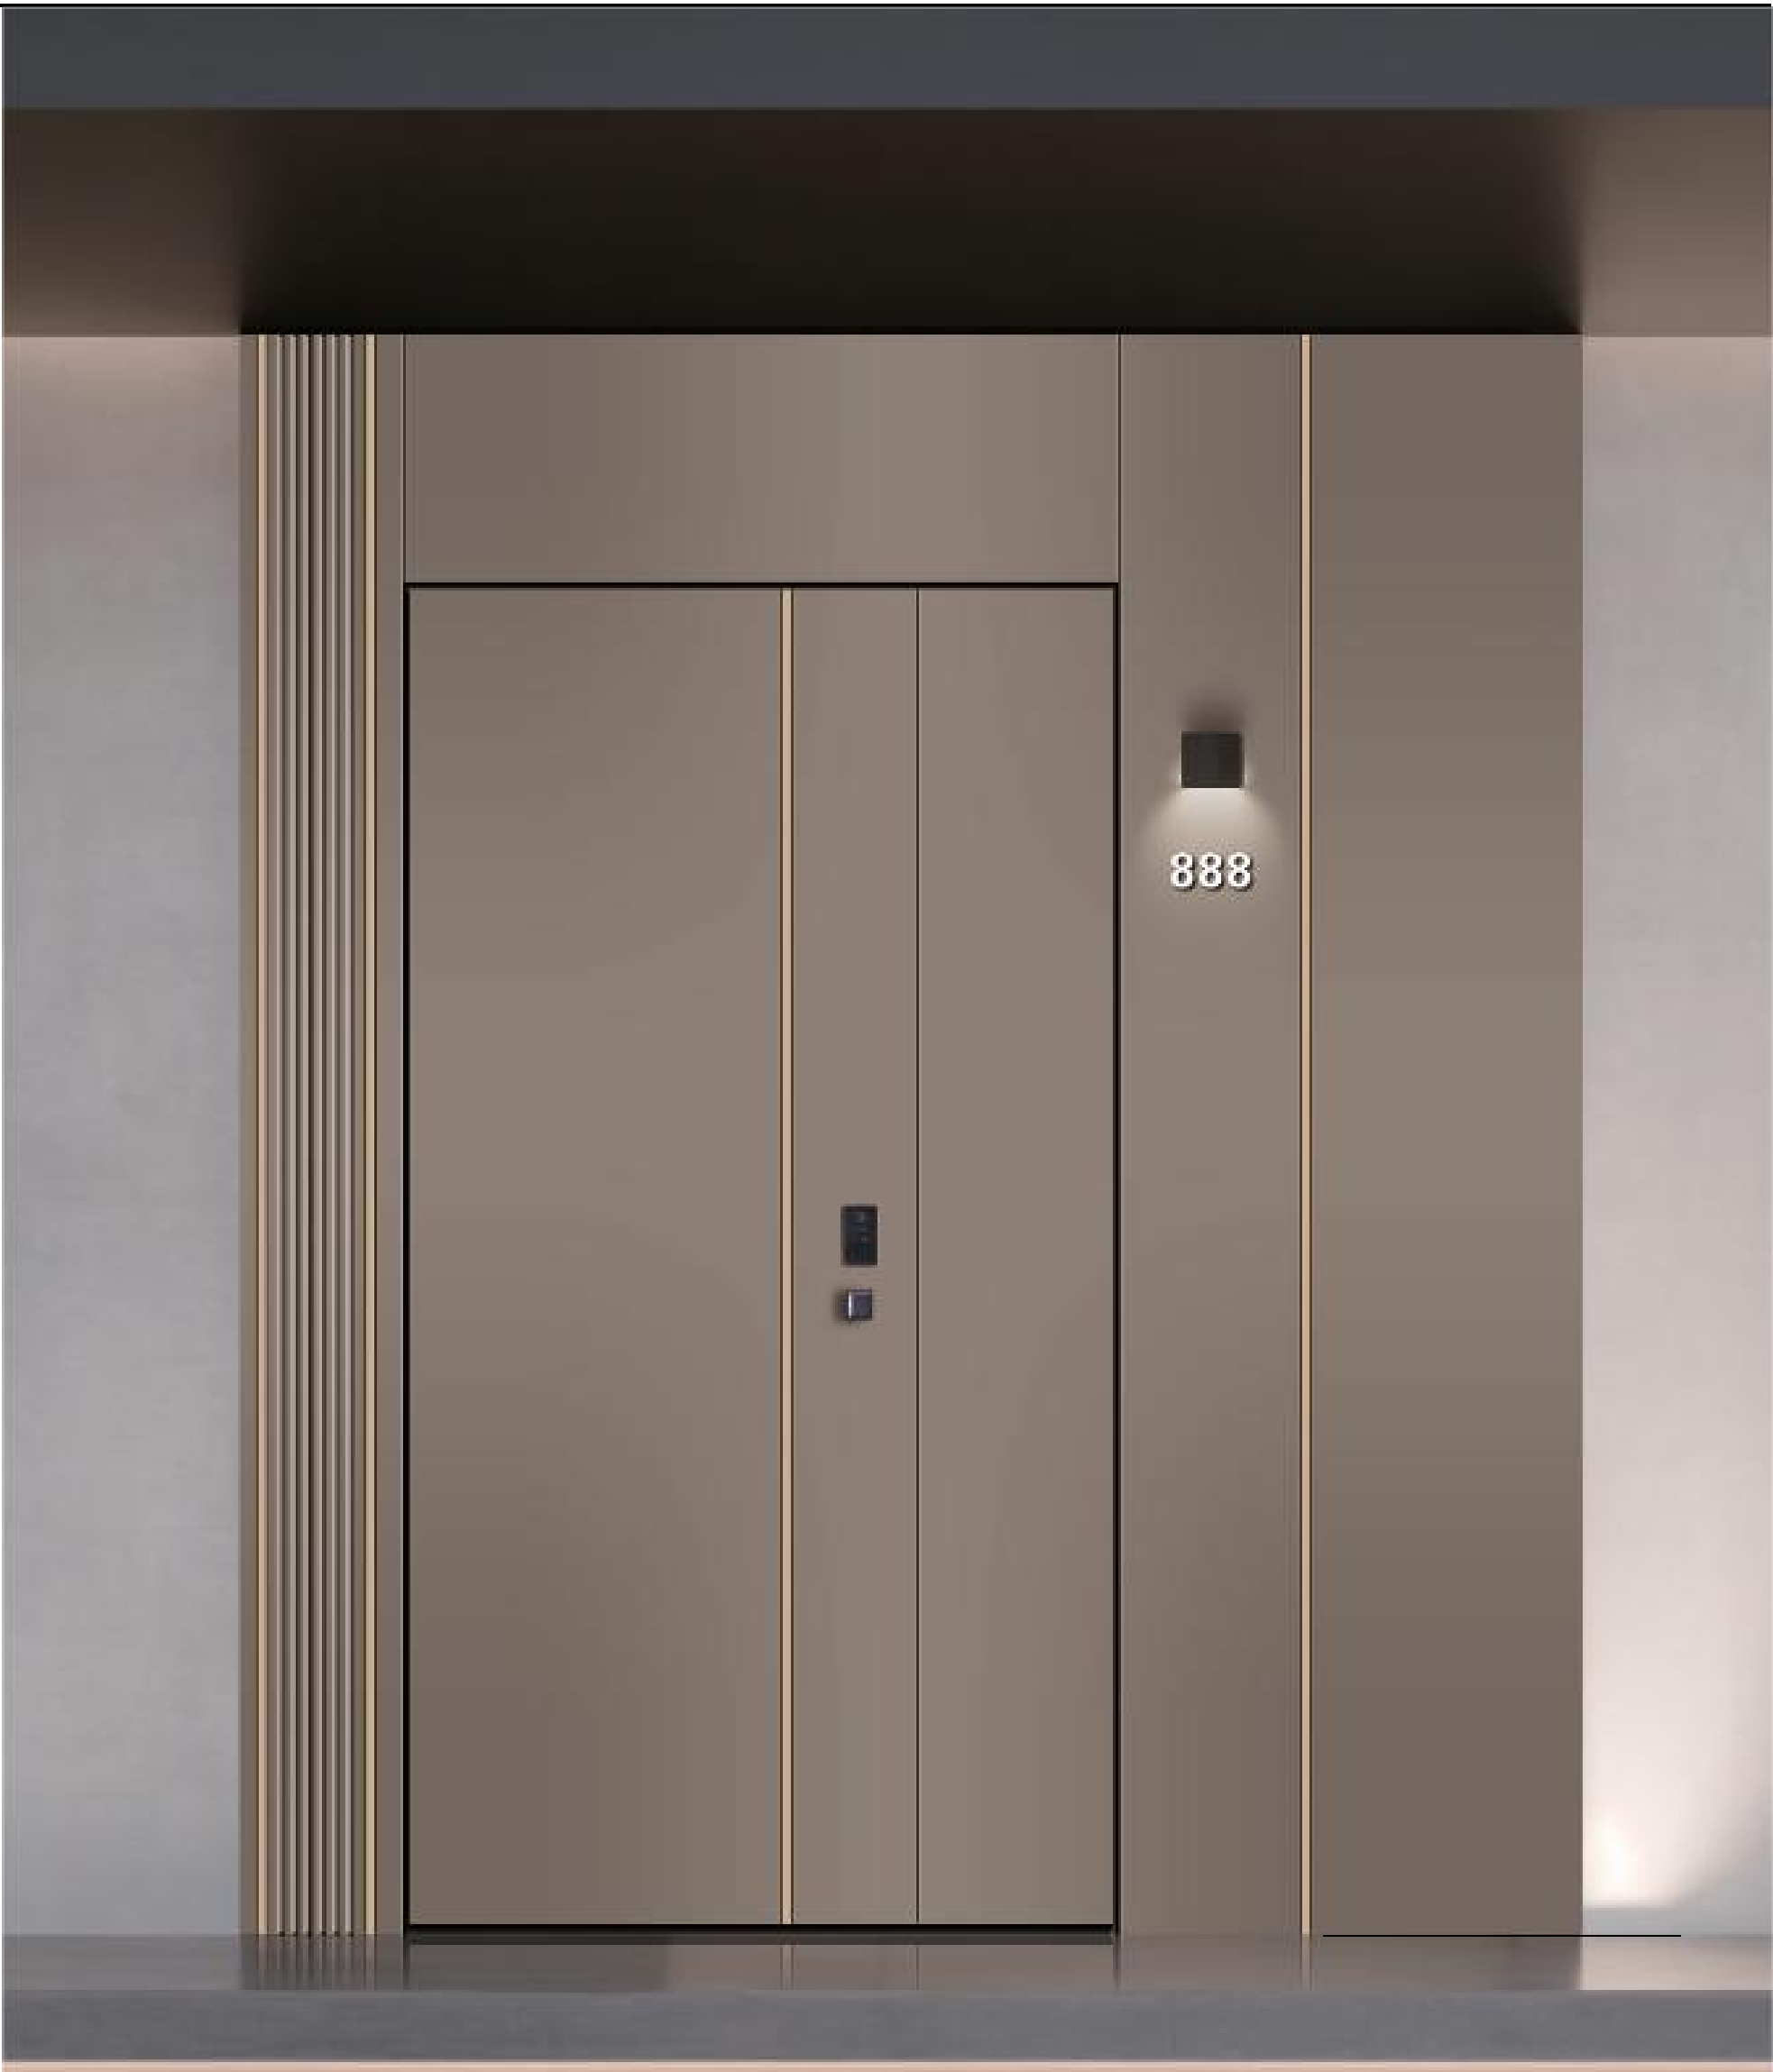

YJ 25D-008 [Une scène, une peinture]