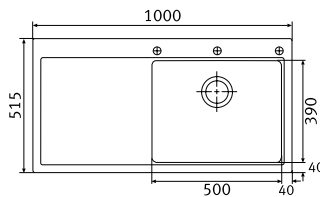

Mythos

Ένθετοι

MYTHOS

02

03

Μοντέλο
MTG 611

χωρίς ΦΠΑ € 626,05
με ΦΠΑ € 745,00

Βάση για ντουλάπι **60cm**
Εξωτερική Διάσταση **1000x515mm**
Άνοιγμα Πάγκου **980x495mm**
Διάσταση Bowl **500x390x200mm**
Σημείωση **Ένθετη τοποθέτηση/**
με Inox βαλβίδες και υπερχείλιση