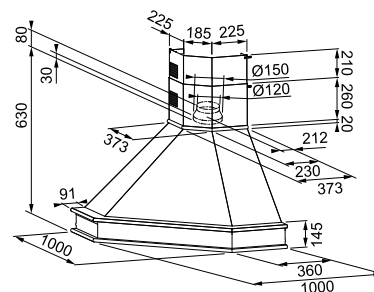

Μοντέλο Γωνιακό

Μοντέλο
FCC 90 NF

Αξεσουάρ

Να συνδυάζετε πάντα τους απορροφητήρες FCS 90 NF με ένα από τα διαθέσιμα πλαίσια.

112.0067.942
Φίλτρα ενεργού
άνθρακα

χωρίς ΦΠΑ € 8,40
με ΦΠΑ € 10,00

112.0693.765
Κιτ πλαισίου ASH γωνιακό 90 C2

χωρίς ΦΠΑ € 214,29
με ΦΠΑ € 255,00

112.0693.766
Κιτ πλαισίου ASH γωνιακό 90 C3

χωρίς ΦΠΑ € 214,29
με ΦΠΑ € 255,00