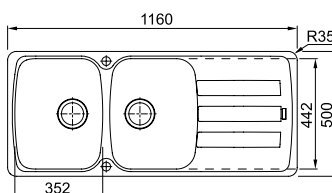

SMART

02

03

Μοντέλο
AZG 621
Αντιστρεφόμενος

χωρίς ΦΠΑ € 310,92
με ΦΠΑ € 370,00

Optional

Βάση για ντουλάπι 90cm
Εξωτερική Διάσταση 1160x500mm
Άνοιγμα Πάγκου 1140x480mm
Διάσταση Bowl 2x352x442x210mm
Σημείωση Ένθετη τοποθέτηση/
με Inox βαλβίδες και υπερχειλίση