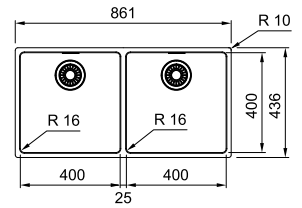

MARIS

Βάση για ντουλάπι **90cm**
Εξωτερική διάσταση **861x436mm**
Άνοιγμα Πάγκου **Βάσει σχεδίου**
Διάσταση Bowl **2x400x400x180**
Σημείωση **Flushmount/Ένθετη (slimtop)**
τοποθέτηση

Inox

MRX 220 40-40
■ 127.0525.283

χωρίς ΦΠΑ **€ 810,92**
με ΦΠΑ **€ 965,00**

01 02

MARIS

Βάση για ντουλάπι **80cm**
Εξωτερική διάσταση **741x436mm**
Άνοιγμα Πάγκου **Βάσει σχεδίου**
Διάσταση Bowl **2x340x400x180mm**
Σημείωση **Flushmount/Ένθετη (slimtop)**
τοποθέτηση

Inox

MRX 220 34-34
■ 127.0525.281

χωρίς ΦΠΑ **€ 798,32**
με ΦΠΑ **€ 950,00**

01 02

MARIS

Βάση για ντουλάπι **60cm**
Εξωτερική διάσταση **540x440mm**
Άνοιγμα Πάγκου **Βάσει σχεδίου**
Διάσταση Bowl **500x400x180**
Σημείωση **Flushmount/Ένθετη (slimtop)**
τοποθέτηση

Inox

MRX 210-50
■ 127.0525.226

χωρίς ΦΠΑ **€ 378,15**
με ΦΠΑ **€ 450,00**

01 02

MARIS

Βάση για ντουλάπι **50cm**
Εξωτερική διάσταση **440x440mm**
Άνοιγμα Πάγκου **Βάσει σχεδίου**
Διάσταση Bowl **400x400x180**
Σημείωση **Flushmount/Ένθετη (slimtop)**
τοποθέτηση

Inox

MRX 210-40
■ 127.0525.223

χωρίς ΦΠΑ **€ 344,54**
με ΦΠΑ **€ 410,00**

01 02