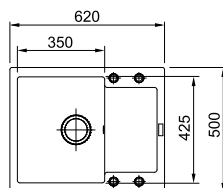

MARIS

01

02

03

Μοντέλο
MRG 611-62
Αντιστρεφόμενος

χωρίς ΦΠΑ € 289,92
με ΦΠΑ € 345,00

Βάση για ντουλάπι 45cm
Εξωτερική Διάσταση 620x500mm
Άνοιγμα Πάγκου 600x480mm
Διάσταση Bowl 350x425x200mm
Σημείωση **Ενθετη τοποθέτηση / με Ιnox βαλβίδες και υπερχείλιση**