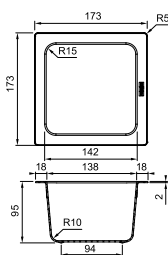

Μικρό μπολ αποθήκευσης