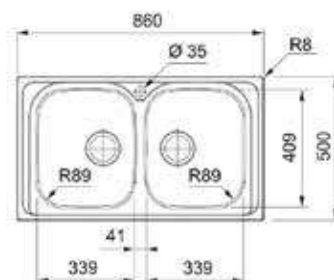

Inox

SKX 620 34-34/78
■ 101.0713.867

χωρίς ΦΠΑ € 138,66
με ΦΠΑ € 165,00

Βάση για ντουλάπι **80cm**
Εξωτερική διάσταση **780x435mm**
Άνοιγμα πάγκου **760x415mm**
Διάσταση Bowl **2x334x365x140mm**
Σημείωση **Ένθετη τοποθέτηση**

01

AISI
304

Optional