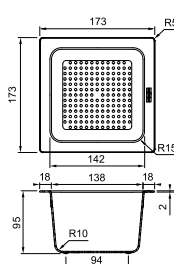

Αντιβακτηριακό στραγγιστικό μικρό μπολ