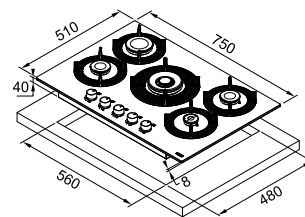

MARIS

Crystal White
106.0541.753

Crystal Black
106.0541.752

χωρίς ΦΠΑ € 768,91
με ΦΠΑ € 915,00

Διαστάσεις **750x510**
Άνοιγμα πάγκου **560x480**
Ντουλάπι **80**
Αριθμός ζωνών **5**
Ισχύς (W/ζώνη μαγειρέματος)
Βοηθητική **1000W**
Ημι-ταχεία **2x1750W**
Ταχεία **2500W**
Διπλή Κορώνα **3500W**
Σχάρες **Μαντέμι**
Ηλεκτρική ανάφλεξη **Ναι**
Ασφάλεια Αυτόματη βαλβίδα ασφάλειας

Μοντέλο
FHMF 755 4G DC C

MARIS

Crystal White
106.0541.749

Crystal Black
106.0541.748

χωρίς ΦΠΑ € 655,46
με ΦΠΑ € 780,00

Διαστάσεις **600x510**
Άνοιγμα πάγκου **560x480**
Ντουλάπι **60**
Αριθμός ζωνών **4**
Ισχύς (W/ζώνη μαγειρέματος)
Βοηθητική **1000W**
Ημι-ταχεία **2x1750W**
Ταχεία **2500W**
Σχάρες **Μαντέμι**
Ηλεκτρική ανάφλεξη **Ναι**
Ασφάλεια Αυτόματη βαλβίδα ασφάλειας

Μοντέλο
FHMF 604 4G C