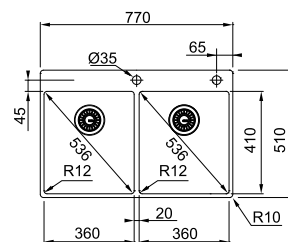

MARIS

Inox

BXX 220 36-36 TL
■ 127.0369.314

Βάση για ντουλάπι **80cm**
Εξωτερική διάσταση **770x510mm**
Άνοιγμα Πάγκου **Βάσει σχεδίου**
Διάσταση Bowl **2x360x410x200mm**
Σημείωση **Ελάχιστο Απαιτούμενο πάχος πάγκου 12mm**
Flushmount/Ένθετη (slimtop) τοποθέτηση

01 02 03 04 05 06

χωρίς ΦΠΑ € 1.117,65
με ΦΠΑ € 1.330,00

MARIS

Inox

BXX 210-68 TL
■ 127.0378.049

Βάση για ντουλάπι **80cm**
Εξωτερική διάσταση **730x510mm**
Άνοιγμα Πάγκου **Βάσει σχεδίου**
Διάσταση Bowl **685x410x200mm**
Σημείωση **Ελάχιστο Απαιτούμενο πάχος πάγκου 12mm**
Flushmount/Ένθετη (slimtop) τοποθέτηση

01 02 03 04 05 06

χωρίς ΦΠΑ € 924,37
με ΦΠΑ € 1.100,00

MARIS

Inox

BXX 210-54 TL
■ 127.0369.295

Βάση για ντουλάπι **60cm**
Εξωτερική διάσταση **570x510mm**
Άνοιγμα Πάγκου **Βάσει σχεδίου**
Διάσταση Bowl **540x410x200mm**
Σημείωση **Ελάχιστο Απαιτούμενο πάχος πάγκου 12mm**
Flushmount/Ένθετη (slimtop) τοποθέτηση

01 02 03 04 05 06

χωρίς ΦΠΑ € 894,96
με ΦΠΑ € 1.065,00