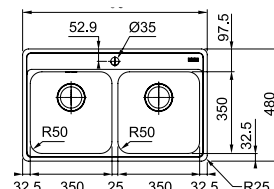

SMART

Inox

BCX 620-35-35
■ 101.0517.509

χωρίς ΦΠΑ € 159,66
με ΦΠΑ € 190,00

01

Βάση για ντουλάπι **80cm**
Εξωτερική διάσταση **790x480mm**
Άνοιγμα πάγκου **Βάσει σχεδίου**
Διάσταση Bowl
2x350x350x180mm

SMART