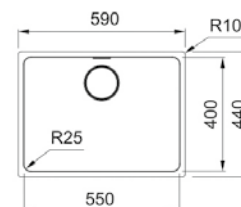

01 02 03 04

Inox

MYX 120-34-34
■ 122.0703.897

χωρίς ΦΠΑ **€ 1.155,46**
με ΦΠΑ **€ 1.375,00**

MYTHOS

Βάση για ντουλάπι **60cm**
Εξωτερική Διάσταση **590x440mm**
Άνοιγμα Πάγκου **Βάσει σχεδίου**
Διάσταση Bowl **550x400x200mm**
Σημείωση **Υποκαθήμενη τοποθέτηση**