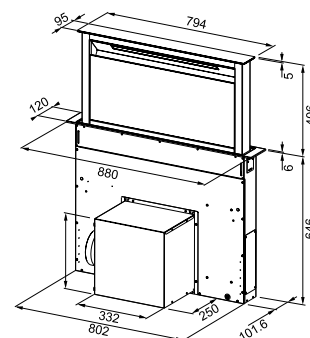

Down Draft Βυθιζόμενος

ΜΥTHOS

Μοντέλο
FDW 908 IB XS

FDW 908 IB XS
Crystal Black/inox
110.0365.588

χωρίς ΦΠΑ € 1.882,35
με ΦΠΑ € 2.240,00

Ενεργειακή κλάση **A**
Διαστάσεις **88cm**
Λειτουργία **Περιστροφικό Χειριστήριο**
m³/h max (IEC 61591) **440**
m³/h Int. (IEC 61591) **720**
Πίεση* (Pa) **560**
(dB(A)-max **57**
(dB(A)-Int. **68**
Ισχύς (W) **250**
Φωτισμός **LED Bar 1X7W**
Μεταλλικά φίλτρα Αλουμινίου
Σημείωση: **Ανάλογα με την οπή εξόδου**
αέρα στο ντουλάπι, είναι δυνατή η
περιστροφή της μονάδας κινητήρα
κατά 90° για να επιτραπεί η έξοδος
αέρα και στις 4 πλευρές σε αντιστοιχία
με αυτήν του ντουλαπιού.

Αξεσουάρ

112.0676.783
Τηλεχειριστήριο

χωρίς ΦΠΑ € 58,82
με ΦΠΑ € 70,00

112.0262.703
Φίλτρα ενεργού άνθρακα
υψ. απόδοσης

χωρίς ΦΠΑ € 285,71
με ΦΠΑ € 340,00

208