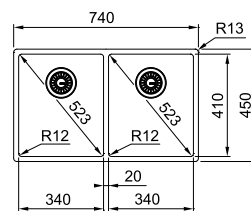

Inox

BXX 220 34-34/120 34-34
■ 127.0370.188

χωρίς ΦΠΑ € 1.155,46 με
ΦΠΑ € 1.375,00

Optional

Optional

01 02 03 04 05 06