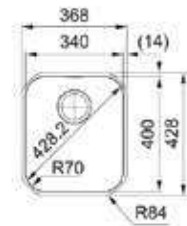

Inox

SRX 210-40
 ■ 127.0721.877

χωρίς ΦΠΑ **€ 184,87**
 με ΦΠΑ **€ 220,00**

AISI
 304

Optional

SMART

Βάση για ντουλάπι **45cm**
 Εξωτερική διάσταση **368x428mm**
 Άνοιγμα Πάγκου **Βάση Σχεδίου**
 Διάσταση Bowl **340x400x180mm**
 Σημείωση **Υποκαθήμενη τοποθέτηση**