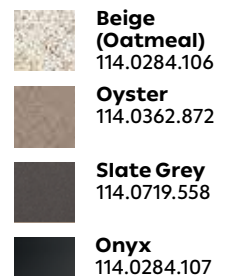

Μοντέλο
BFG 621
Αντιστρεφόμενος

χωρίς ΦΠΑ € 373,95
με ΦΠΑ € 445,00

Optional

Βάση για ντουλάπι **80cm**
Εξωτερική διάσταση **1160x500mm**
Άνοιγμα Πάγκου **1140x480mm**
Διάσταση bowl **2x340x420x200mm**
Σημείωση **Ένθετη τοποθέτηση**