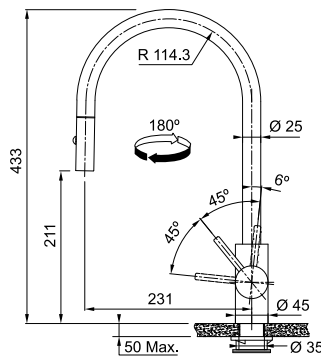

EOS NEO
α. 148

EOS NEO
α. 148

SMART GLENDA
α. 157

Eos Neo

MARIS

Μοντέλο
Eos Neo Ντους

Τύπος **Αναμεικτική μπαταρία**
Βάση Διάμετρος **45mm**
Περιστρεφόμενο ρουξούνι **180°**
Αποσπώμενο ρουξούνι **Ναι**
(Ρυθμιζόμενο ντους με **διπλό jet**)
Κίνηση μοχλού **0-90°**
Κεραμικός δίσκος **Ναι Ø 35**
*Ρυθμός ροής (**3bar**) l/min **9**
Σημείωση **Laminar Aerator**