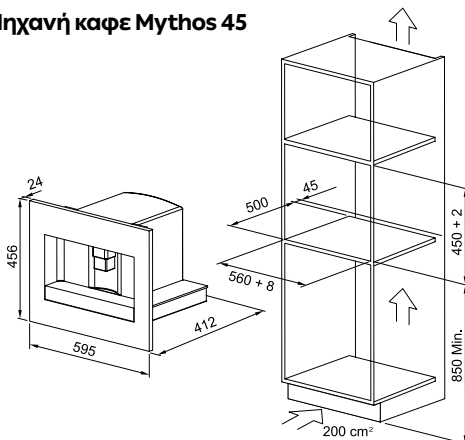

Μηχανή καφε Mythos 45