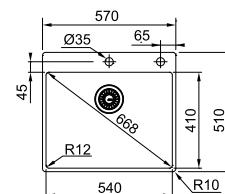

MARIS

Inox

BXX 220 36-36 TL
■ 127.0369.314

Βάση για ντουλάπι **80cm**
Εξωτερική διάσταση **770x510mm**
Άνοιγμα Πάγκου **Βάσει σχεδίου**
Διάσταση Bowl **2x360x410x200mm**
Σημείωση **Ελάχιστο Απαιτούμενο πάχος πάγκου 12mm**
Flushmount/Ένθετη (slimtop) τοποθέτηση

01 02 03 04 05 06

χωρίς ΦΠΑ € 1.117,65
με ΦΠΑ € 1.330,00

MARIS

Inox

BXX 210-68 TL
■ 127.0378.049

Βάση για ντουλάπι **80cm**
Εξωτερική διάσταση **730x510mm**
Άνοιγμα Πάγκου **Βάσει σχεδίου**
Διάσταση Bowl **685x410x200mm**
Σημείωση **Ελάχιστο Απαιτούμενο πάχος πάγκου 12mm**
Flushmount/Ένθετη (slimtop) τοποθέτηση

01 02 03 04 05 06

χωρίς ΦΠΑ € 924,37
με ΦΠΑ € 1.100,00

MARIS

Inox

BXX 210-54 TL
■ 127.0369.295

Βάση για ντουλάπι **60cm**
Εξωτερική διάσταση **570x510mm**
Άνοιγμα Πάγκου **Βάσει σχεδίου**
Διάσταση Bowl **540x410x200mm**
Σημείωση **Ελάχιστο Απαιτούμενο πάχος πάγκου 12mm**
Flushmount/Ένθετη (slimtop) τοποθέτηση

01 02 03 04 05 06

χωρίς ΦΠΑ € 894,96
με ΦΠΑ € 1.065,00