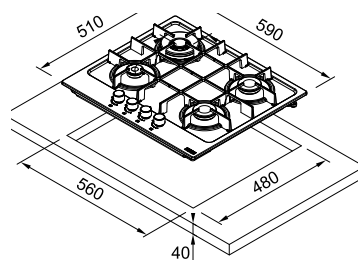

Διαστάσεις **590x510** Άνοιγμα πάγκου **560x480** Ντουλάπι **60**
Αριθμός ζωνών **4**
Ισχύς (W/ζώνη μαγειρέματος) Βοηθητική **1000W**
Ημι-ταχεία **2x1750W**
Διπλή Κορώνα **3300W** Σχάρες **Μαντέμι**