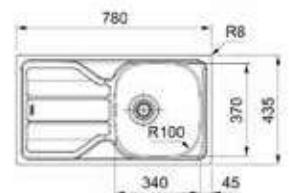

01

AISI
304

Optional

Flash Line

Ένθετου

Βάση για ντουλάπι **40cm**
Εξωτερική διάσταση **780x435mm**
Άνοιγμα Πάγκου **840x480mm**
Διάσταση Bowl **340x370x160mm**
Σημείωση **Ένθετη τοποθέτηση**

Inox

FLN 611-78/44
101.0712.813