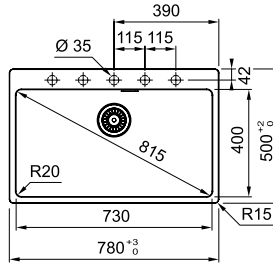

χωρίς ΦΠΑ € 54,62
με ΦΠΑ € 65,00

χωρίς ΦΠΑ € 84,04
με ΦΠΑ € 100,00

MARIS

- 01
- 02
- 03

Μοντέλο
610-73

χωρίς ΦΠΑ € 331,93
με ΦΠΑ € 395,00

Βάση για ντουλάπι **80cm**
Εξωτερική Διάσταση **780x500mm**
Ανοιγμα Πάγκου **760x480 mm**
Διάσταση Bowl **730x400x200mm**
Σημείωση **ένθετη τοποθέτηση**