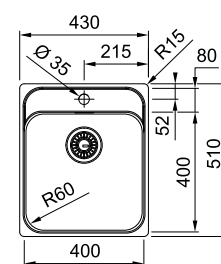

SRX 210-50 TL
 ■ 127.0721.879

χωρίς ΦΠΑ € 197,48
 με ΦΠΑ € 235,00

SMART

Βάση για ντουλάπι **50cm**
 Εξωτερική διάσταση **430x510mm**
 Άνοιγμα Πάγκου **Βάσει σχεδίου**
 Διάσταση Bowl **400x400x171mm**
 Σημείωση **Filotop** τοποθέτηση