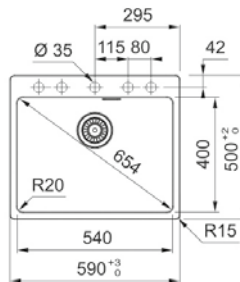

MARIS

- 01
- 02
- 03

Μοντέλο
610-54

χωρίς ΦΠΑ € 294,12
με ΦΠΑ € 350,00

Βάση για ντουλάπι **60cm**
Εξωτερική Διάσταση **590x500mm**
Ανοιγμα Πάγκου **570x480 mm**
Διάσταση Bowl **540x400x200mm**
Σημείωση **ένθετη τοποθέτηση**