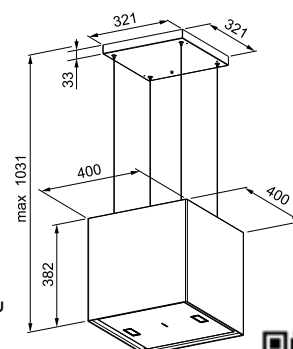

Black Extra Matt
110.0260.619

χωρίς ΦΠΑ € 1.138,66
με ΦΠΑ € 1.355,00

Ενεργειακή κλάση **C**
Διαστάσεις **40cm**
Λειτουργία **Soft Touch**
m³/h max (IEC 61591) **570**
m³/h Int. (IEC 61591) **660**
Πίεση* (Pa) **530**
(dbA)-max **65**
(dbA)-Int. **68**
Ισχύς (W) **250**
Φωτισμός **2 LED X 4W**
Μεταλλικά φίλτρα Αλουμινίου
Σημείωση τα φίλτρα ενεργού άνθρακα περιλαμβάνονται

Ηλεκτρονικός έλεγχος
αντικατάστασης ή καθαρισμού
φίλτρου (ή φίλτρων άνθρακα
αν υπάρχουν)

Μοντέλο
MERCURY FME
407 BK

Αξεσουάρ

112.0016.755
Φίλτρα ενεργού
άνθρακα

χωρίς ΦΠΑ € 46,22
με ΦΠΑ € 55,00

112.0174.995
Φίλτρα ενεργού
άνθρακα υψ. απόδοσης

χωρίς ΦΠΑ € 79,83
με ΦΠΑ € 95,00

112.0174.994
Φίλτρα ενεργού άνθρακα
μεγάλης διάρκειας

χωρίς ΦΠΑ € 109,24
με ΦΠΑ € 130,00

112.0636.803
Κιτ επέκτασης καλωδίου

χωρίς ΦΠΑ € 75,63
με ΦΠΑ € 90,00