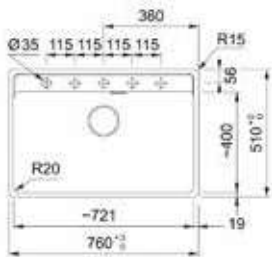

Onyx
114.0706.168

MARIS

01
02
03

Βάση για ντουλάπι **80cm**
Εξωτερική διάσταση
760x510mm(R15)
Άνοιγμα Πάγκου **740x498mm(R15)**
Διάσταση Bowl **720x400x200mm**
Σημείωση **Ένθετη τοποθέτηση/
Αυτόματη Βαλβίδα**