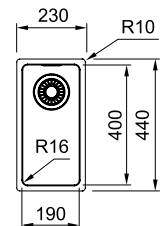

Inox MRX 110-34
■ 122.0617.528

χωρίς ΦΠΑ **€ 319,33**
με ΦΠΑ **€ 380,00**

01 02

MARIS

Βάση για ντουλάπι **30cm**
Εξωτερική Διάσταση **230x440mm**
Άνοιγμα Πάγκου **Βάσει σχεδίου**
Διάσταση Bowl **190x400x130mm**
Σημείωση **Υποκαθήμενη τοποθέτηση**