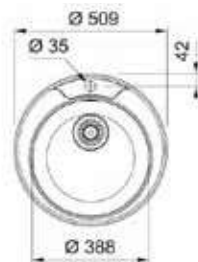

Inox

Βάση για ντουλάπι **45cm**
Εξωτερική διάσταση **435mm**
Άνοιγμα Πάγκου **415mm (Βάσει σχεδίου)**
Διάσταση Bowl **Ø 379x170mm**
Σημείωση **Μπορεί επίσης να εγκατασταθεί και υποκαθήμενα**

ROX 610/110-38
■ 101.0692.523

χωρίς ΦΠΑ **€ 151,26**
με ΦΠΑ **€ 180,00**