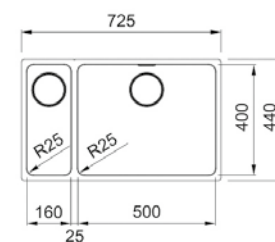

Βάση για ντουλάπι **80cm**
Εξωτερική Διάσταση **740x440mm**
Άνοιγμα Πάγκου **Βάσει σχεδίου**
Διάσταση Bowl **700x400x200mm**
Σημείωση **Υποκαθήμενη τοποθέτηση**

01 02 03 04

Inox

MYX 110-70
■ 122.0703.894

χωρίς ΦΠΑ **€ 1.063,03**
με ΦΠΑ **€ 1.265,00**

MYTHOS

Βάση για ντουλάπι **80cm**
Εξωτερική Διάσταση **725x440mm**
Άνοιγμα Πάγκου **Βάσει σχεδίου**
Διάσταση Bowl **160x400x150mm / 500x400x200mm**
Σημείωση **Υποκαθήμενη τοποθέτηση**