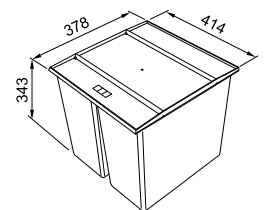

Μοντέλο
Easysort 450-2-0
121.0494.182

χωρίς ΦΠΑ € **50,42**
με ΦΠΑ € **60,00**

Βάση 45
Συνολική χωρητικότητα 28 lt
2 x κάδοι 14lt
Αντιμικροβιακό υλικό που μειώνει
την ανάπτυξη βακτηρίων κατά 99%
Όλα τα πλαστικά μέρη
του κάδου είναι
ανακυκλώσιμα Εύκολο στο
καθάρισμα