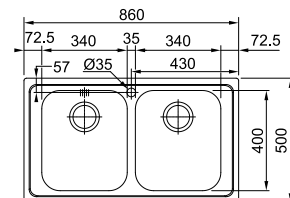

SMART

Βάση για ντουλάπι **60cm**
Εξωτερική διάσταση **860x500mm**
Άνοιγμα Πάγκου **840x480mm**
Διάσταση Bowl **450x400x197,5mm**
Σημείωση **Ένθετη τοποθέτηση**

Inox

SRX 611-86 LB
■ 101.0454.906 PA
■ 101.0454.907 PA

χωρίς ΦΠΑ € **273,11**
με ΦΠΑ € **325,00**

Optional

02

SMART

Βάση για ντουλάπι **80cm**
Εξωτερική διάσταση **860x500mm**
Άνοιγμα Πάγκου **840x480mm**
Διάσταση Bowl **2x340x400x197.5mm**
Σημείωση **Ένθετη τοποθέτηση**

Inox

SRX 620-86
■ 101.0454.908

χωρίς ΦΠΑ € **327,73**
με ΦΠΑ € **390,00**

Optional

01 02

SMART

Βάση για ντουλάπι **80cm**
Εξωτερική διάσταση **1160x500mm**
Άνοιγμα Πάγκου **1140x480mm**
Διάσταση Bowl **2x340x400x197.5mm**
Σημείωση **Ένθετη τοποθέτηση**

Inox

SRX 621
■ 101.0454.909PA
■ 101.0454.910 PA

χωρίς ΦΠΑ € **352,94**
με ΦΠΑ € **420,00**

Optional

01 02