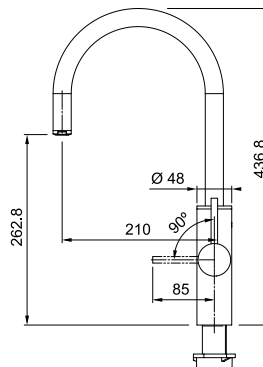

Χαρακτηριστικά Μπαταρίας
Βάση **Διάμετρος 48 mm**
Τύπος **Ηλεκτρονική πολλαπλών λειτουργιών**
Περιστρεφόμενο ρουξούνι **180°**
Κίνηση μοχλού **0_90**
Κεραμικός δίσκος **Ø 40**
Ρυθμός ροής (3 bar) **lt/min**
6,9 (ζεστό) - 6,1 (κρύο) - 7,4 (μεικτό)

Inox
160.0708.956

Χαρακτηριστικά συσκευής:

Διαστάσεις (ΥxΠxΒ) **440x200x495 mm**
Συνδεσιμότητα μέσω εφαρμογής
Franke@Home app

Chiller / Sparkling:

Χωρητικότητα Chiller **2,2 lt**
Χωρητικότητα Chiller + Sparkling **2,8 lt**
Χρόνος ψύξης (20° C α 10° C) **8 λεπτά***

Αναλώσιμα:

Ανταλλακτικό φίλτρου **150.0717.797**

Απολαύστε το αγαπημένο σας νερό με ένα μόνο άγγιγμα