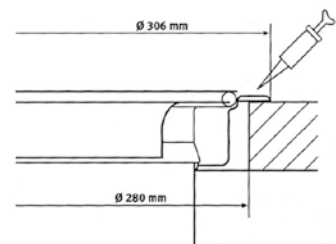

Μοντέλο
Εργονομικός κάδος
Sorter mini
121.0176.518

χωρίς ΦΠΑ € 50,42
με ΦΠΑ € 60,00

Τύπος **Κάδος απορριμμάτων απλός**
Διαστάσεις **31x29x34,8cm**
Ντουλάπι Προσθίου ανοίγματος
45cm
Χωρητικότητα **17,5 lt**
Σημείωση **Όλα τα πλαστικά μέρη του κάδου είναι ανακυκλώσιμα.**

Μοντέλο
Εργονομικός κάδος
Cube 30
134.0039.553

χωρίς ΦΠΑ € 113,45
με ΦΠΑ € 135,00

Τύπος **Κάδος απορριμμάτων για διαχωρισμό των σκουπιδιών για κουζίνες, ιατρεία ή μικρές κουζίνες γραφείων**
Πλάτος **25,3cm**
Ύψος **43,3cm**
Ντουλάπι **Ανοιγόμενο ή συρόμενο πλάτους 30cm**
Χωρητικότητα **2x15 lt**
Σημείωση **Όλα τα πλαστικά μέρη του κάδου είναι ανακυκλώσιμα.**

Μοντέλο
Εργονομικός κάδος
ΑΠΟΡ.ΑΕ-F12 Filotop
134.0035.043

χωρίς ΦΠΑ € 142,86
με ΦΠΑ € 170,00

Τύπος **Εργονομικός κάδος**
Άνοιγμα Πάγκου Filotop **270 mm**
Διαστάσεις **Ø 282x315 mm**
Χωρητικότητα **12 lt**

Μοντέλο
Εργονομικός κάδος
ΑΠΟΡ.ΑΕ-E12 Ένθετος
134.0035.042

χωρίς ΦΠΑ € 142,86
με ΦΠΑ € 170,00

Τύπος **Εργονομικός κάδος**
Άνοιγμα Πάγκου Ένθετο **280 mm**
Διαστάσεις **Ø 306x315 mm**
Χωρητικότητα **12 lt**