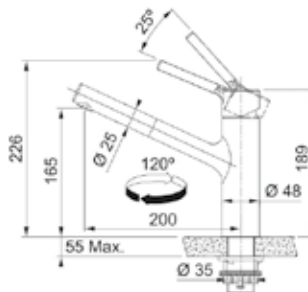

Taros

Μπαταρίες κουζίνας

MARIS

Τύπος **Αναμεικτική μπαταρία**
Βάση Διάμετρος **48mm**
Αποσπώμενο ρουξούνι **Ναι**
Περιστρεφόμενο ρουξούνι **120°**
Κεραμικός δίσκος **Ναι**
Σημείωση **Laminar Aerator**

Μοντέλο
Taros Neo Ntous

Inox
115.0596.383

χωρίς ΦΠΑ **€ 361,34**
με ΦΠΑ **€ 430,00**

MARIS

Τύπος **Αναμεικτική μπαταρία με αποσπώμενο μέρος**
Βάση Διάμετρος **48mm**
Αποσπώμενο ρουξούνι **Ναι**
Περιστρεφόμενο ρουξούνι **120°**
Κεραμικός δίσκος **Ναι**
Σημειώσεις Σημείωση **Laminar Aerator**
Ιδανική για **τοποθέτηση κάτω από παράθυρο**

Μοντέλο
Taros Neo Window

Inox
115.0596.384

χωρίς ΦΠΑ **€ 411,76**
με ΦΠΑ **€ 490,00**