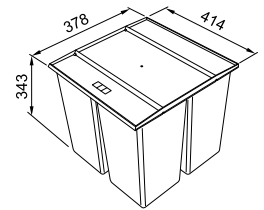

Μοντέλο
Easysort 450-0-4
121.0494.191

χωρίς ΦΠΑ € **67,23**
με ΦΠΑ € **80,00**

Βάση 45
Συνολική χωρητικότητα 28 lt
Κάδοι 4 x 7lt
Αντιμικροβιακό υλικό που μειώνει
την ανάπτυξη βακτηρίων κατά 99%
Όλα τα πλαστικά μέρη
του κάδου είναι ανακυκλώσιμα
Εύκολο στο καθάρισμα