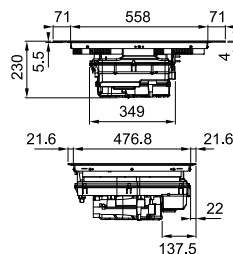

Χαρακτηριστικά εστίας:

Διαστάσεις **700x520**
Ανοιγμα Πάγκου **Βάσει σχεδίου**
Αριθμός ζωνών **4**
Πλήκτρα **1 Sliding Touch Control**
Ειδικές λειτουργίες **διατήρηση ζεστού**
2 Flex Zone, Προοδευτική ρύθμιση από 1 έως 9 + Booster
Ισχύς (W) για κάθε ζώνη μαγειρέματος **4x 210x190 2100W, Booster: 3000W**
Ισχύς **2,8kW-3,5kW-4,5kW-7,4 kW**
Χρονοδιακόπτης **Ναι**
Kids Lock
Σημείωση **Έγκατάσταση ένθετη και filotop τοποθέτηση**