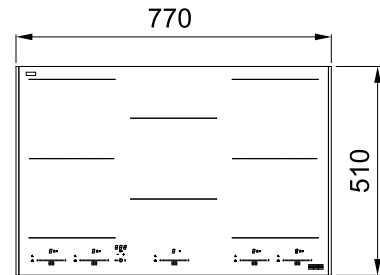

Masterpiece

Έστίες

ΜΥTHOS

-  **Anthracite**
108.0735.487
-  **Copper**
108.0735.485
-  **Gold**
108.0735.486

Μοντέλο
FMY 805 I F KL

Διαστάσεις **770x510 (R 5mm)**
 Άνοιγμα πάγκου **840x490min**
 Ντουλάπι **80**
 Αριθμός ζωνών **6**
 Χειρισμός **Διπλή LCD οθόνη αφής με κεντρικό slider control**
 Αυτόματες λειτουργίες **Cookassist με 63 συνταγές**
Ζώνη Flex Pro
 Επίπεδα λειτουργίας **18 + Booster**
 Ισχύς (W/ζώνη μαγειρέματος) **1200W-Booster 1800W**
 Timer **Ναι (σε όλες τις ζώνες)**
 Ρύθμιση ισχύος **2,5kW-4,0kW - 6,0kW - 7,4kW**
 Μέγιστη ισχύς **7.4 kW**
Kids Lock
 Σημείωση **Τοποθέτηση ένθετη/filotop**