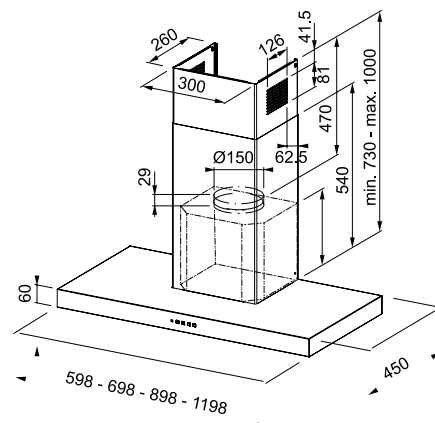

Format

Έπιτοίχια Καμινάδα

SMART

FDF EV8 60 XS
inox
325.0599.575

χωρίς ΦΠΑ € 445,38
με ΦΠΑ € 530,00

Ενεργειακή κλάση **B**
Διαστάσεις **60cm**
Λειτουργία **Electronic-Push Button**
m³/h max (IEC 61591) **610**
m³/h int (IEC 61591) **710**
Πίεση (Pa) **540**
(dBa)-max **66**
(dBAA) - Int. **69**
Ίσχύς (W) **250**
Φωτισμός **LED 2x1W**
Μεταλικά φίλτρα αλουμινίου
Σημείωση **Διάμετρος εξαγωγής**
αέρα 120/150mm

Μοντέλο
Format

Αξεσουάρ

112.0016.756
Φίλτρα ενεργού άνθρακα
χωρίς ΦΠΑ € 46,22
με ΦΠΑ € 55,00

230