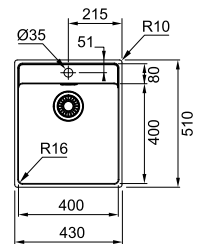

MARIS

Inox

MRX 210-70TL
■ 127.0525.286

χωρίς ΦΠΑ € 617,65
με ΦΠΑ € 735,00

Optional

01 02 03 04

Βάση για ντουλάπι **80cm**
Εξωτερική διάσταση **730x510mm**
Άνοιγμα Πάγκου **Βάσει σχεδίου**
Διάσταση Bowl **700x400x180mm**
Σημείωση **Flushmount/Ένθετη (slimtop)**
τοποθέτηση

MARIS

Inox

MRX 210-50TL
■ 127.0525.273

χωρίς ΦΠΑ € 390,76
με ΦΠΑ € 465,00

Optional

01 02 03 04

Βάση για ντουλάπι **60cm**
Εξωτερική διάσταση **530x510mm**
Άνοιγμα Πάγκου **Βάσει σχεδίου**
Διάσταση Bowl **500x400x180mm**
Σημείωση **Κρυφή υπερχειλίση-Εγκατάσταση Fast Fix**
Flushmount/Ένθετη (slimtop) τοποθέτηση

MARIS

Inox

MRX 210-40TL
■ 127.0525.272

χωρίς ΦΠΑ € 365,55
με ΦΠΑ € 435,00

Optional

01 04

Βάση για ντουλάπι **50cm**
Εξωτερική διάσταση **430x510mm**
Άνοιγμα Πάγκου **Βάσει σχεδίου**
Διάσταση Bowl **400x400x180mm**
Σημείωση **Flushmount/Ένθετη (slimtop)**
τοποθέτηση