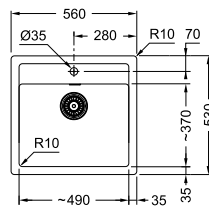

Tectonite

Ένθετου

SMART

Μοντέλο
SIRIUS 610-49

χωρίς ΦΠΑ € 205,88
με ΦΠΑ € 245,00

Optional

Βάση για ντουλάπι **55cm**
Εξωτερική Διάσταση **560x530mm**
Άνοιγμα Πάγκου **540x495mm**
Διάσταση Bowl **490x370x200mm**
Σημείωση **Υποκαθήμενη τοποθέτηση**
Δεν μπορεί να τοποθετηθεί
σκουπιδοφάγος