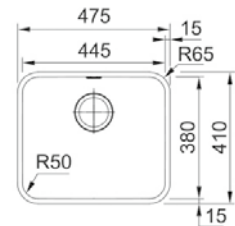

Inox

BCX 120-35-35
■ 122.0617.530

χωρίς ΦΠΑ € 159,66
με ΦΠΑ € 190,00

Βάση για ντουλάπι 50cm
Εξωτερική διάσταση 475x410mm
Άνοιγμα πάγκου Βάσει σχεδίου
Διάσταση Bowl 445x380x190mm
Σημείωση Υποκαθήμενη τοποθέτηση

01