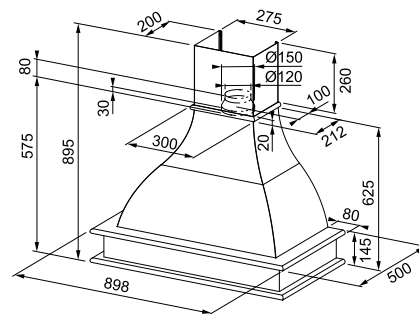

Μοντέλο
FCS 90 NF

Αξεσουάρ

Να συνδυάζετε πάντα τους απορροφητήρες FCS 90 NF με ένα από τα διαθέσιμα πλαίσια

112.0016.755
Φίλτρα ενεργού
άνθρακα

χωρίς ΦΠΑ € 46,22
με ΦΠΑ € 55,00

112.0174.995
Φίλτρα ενεργού
άνθρακα υψ.
απόδοσης

χωρίς ΦΠΑ € 79,83
με ΦΠΑ € 95,00

112.0174.994
Φίλτρα ενεργού
άνθρακα μεγάλης
διάρκειας

χωρίς ΦΠΑ € 109,24
με ΦΠΑ € 130,00

112.0693.764
Κιτ πλαισίου Lime 90 C3

χωρίς ΦΠΑ € 168,07
με ΦΠΑ € 200,00

112.0693.762
Κιτ πλαισίου Lime 90 C2

χωρίς ΦΠΑ € 168,07
με ΦΠΑ € 200,00