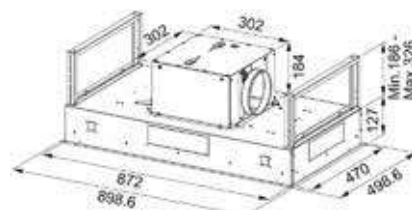

FCMY 90 C WHP A KL
White Matt
350.0731.515

χωρίς ΦΠΑ € 1.684,87
με ΦΠΑ € 2.005,00

Τηλεχειριστήριο
περιλαμβάνεται

Διαστάσεις **90cm**
Ενεργειακή Κλάση **B**
Λειτουργία **Remote Control**
m³/h max (IEC 61591) **590**
m³/h Int. (IEC 61591) **750**

Πίεση* (Pa) **610**
(dbA)-max **67**
(dbA)-Int. **70**
Φωτισμός **Περιμετρικός φωτισμός**
(**Dimmer/Tunable**)
Μεταλλικά φίλτρα Αλουμινίου
Σημείωση Το βάθος της
ψευδοροφής πρέπει να είναι
τουλάχιστον **21 cm**

Μοντέλο
FCMY C KL

Αξεσουάρ

112.0016.755
Φίλτρα ενεργού άνθρακα

χωρίς ΦΠΑ € 46,22
με ΦΠΑ € 55,00

112.0174.994
Φίλτρα ενεργού άνθρακα
μεγάλης διάρκειας

χωρίς ΦΠΑ € 109,24
με ΦΠΑ € 130,00

112.0174.995
Φίλτρα ενεργού άνθρακα υψ.
απόδοσης

χωρίς ΦΠΑ € 79,83
με ΦΠΑ € 95,00

112.0599.392
Απομακρυσμένο
blower kit

χωρίς ΦΠΑ € 231,09
με ΦΠΑ € 275,00