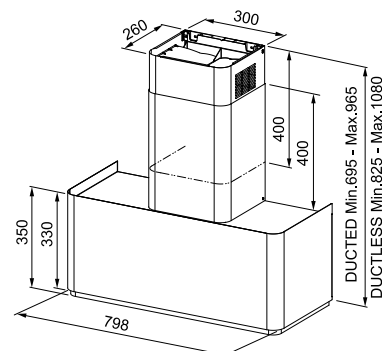

Σημείωση: Διαθέσιμο από τον Απρίλιο του 2025