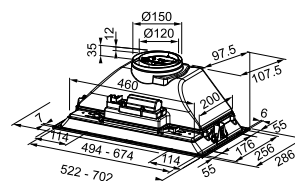

Ενεργειακή κλάση **C**
Διαστάσεις **52-70cm**
Λειτουργία **Χειρισμός με**
συρόμενους διακόπτες
m³/h max (IEC 61591) **355**
Πίεση *(Pa) **260**
(dbA)-max **66**
Ισχύς (W) **125**
Φωτισμός **LED 2x4W**
Μεταλλικά φίλτρα αλουμινίου

Αξεσουάρ

112.0564.564

Φίλτρα ενεργού άνθρακα

χωρίς ΦΠΑ € 33,61
με ΦΠΑ € 40,00