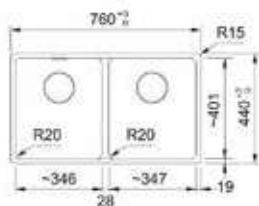

Black Matt
114.0703.903

χωρίς ΦΠΑ **€ 596,64**
με ΦΠΑ **€ 710,00**

MARIS

Μοντέλο
MRG 620-35-35

Βάση για ντουλάπι **80cm**
Εξωτερική διάσταση **760x440mm(R15)**
Άνοιγμα Πάγκου **740x420mm**
Διάσταση Bowl **2X346x400x200mm**
Σημείωση **Ένθετη τοποθέτηση/Αυτόματη Βαλβίδα**