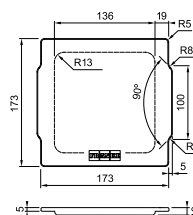

Καπάκι από ξύλο μπαμπού