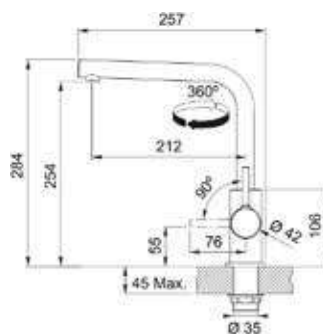

Μοντέλο
Lina L
Ντους

Chrome
115.0712.420

χωρίς ΦΠΑ **€ 214,29**
με ΦΠΑ **€ 255,00**

Polar White
115.0728.485

Coffee
115.0728.488

Oyster
115.0728.487

Stone Grey
115.0728.486

Onyx
115.0728.484

Black Matt
115.0712.435

Slate Grey
115.0733.716

χωρίς ΦΠΑ **€ 256,30**
με ΦΠΑ **€ 305,00**

Σημείωση: Τα χρώματα διαθέσιμα από τον Μάρτιο του 2025