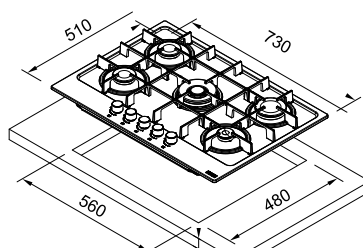

Μοντέλο

FHMA 755 4G DC C

Optional

Black Matt
106.0670.113

χωρίς ΦΠΑ € 865,55
με ΦΠΑ € 1.030,00

Διαστάσεις **730x510** Άνοιγμα πάγκου **560x480** Ντουλάπι **80**
Αριθμός ζωνών **5**
Ισχύς (W/ζώνη μαγειρέματος) Βοηθητική **1000W**
Ημι-ταχεία **2x1750W**
Διπλή Κορώνα **3300W** Σχάρες **Μαντέμι**

MARIS