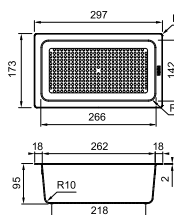

Αντιβακτηριακό στραγγιστικό μεγάλο μπολ