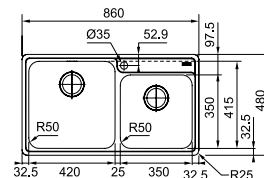

SMART

Inox

BCX 620-42-35
■ 101.0517.506

χωρίς ΦΠΑ € 184,87
με ΦΠΑ € 220,00

01

Βάση για ντουλάπι **90cm**
Εξωτερική διάσταση **860x480mm**
Άνοιγμα πάγκου **Βάσει σχεδίου**
Διάσταση Bowl
420x415x200mm/350x350x180mm