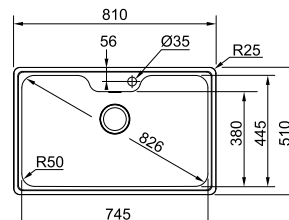

Inox

BCX 610-81
■ 101.0517.505

χωρίς ΦΠΑ € 184,87
με ΦΠΑ € 220,00

01

Βάση για ντουλάπι **90cm**
Εξωτερική διάσταση **810x510mm**
Άνοιγμα πάγκου **Βάσει σχεδίου**
Διάσταση Bowl
745x445x200mm

SMART

Inox

BCX 610-61
■ 101.0634.570