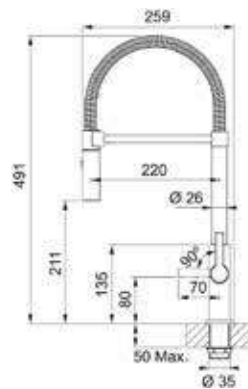

Chrome
115.0728.395

χωρίς ΦΠΑ **€ 319,33**
με ΦΠΑ **€ 380,00**

Σημείωση: Διαθέσιμο από τον Μάρτιο του 2025

MARIS