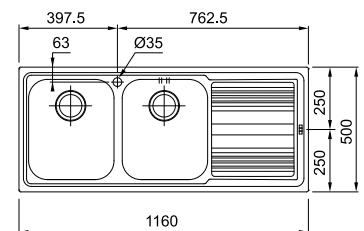

01 02

SMART

Βάση για ντουλάπι **80cm**
Εξωτερική διάσταση **1160x500mm**
Άνοιγμα Πάγκου **1140x480mm**
Διάσταση Bowl **2x340x400x180mm**
Σημείωση **Ένθετη τοποθέτηση**

Inox

- LLX 621
- 101.0261.081 ΡΔ
- 101.0261.036 ΡΑ