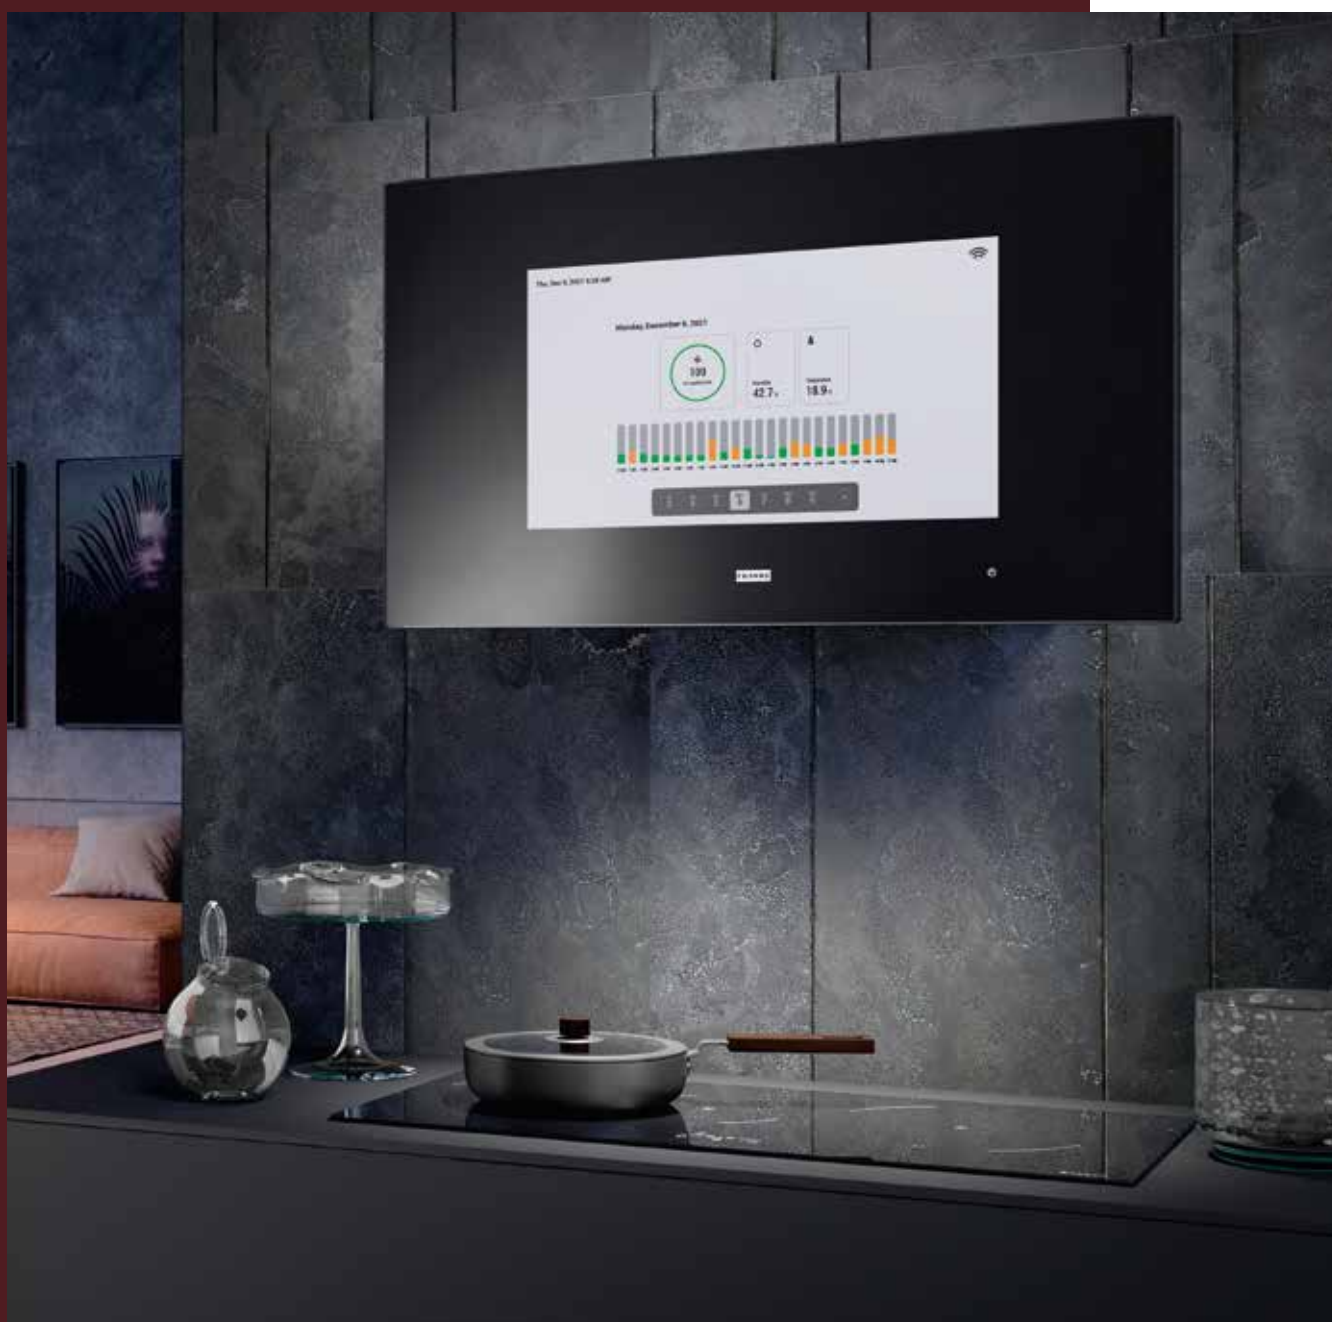

AQ Sense

Ο απορροφητήρας που αξίζει κάθε σπίτι.