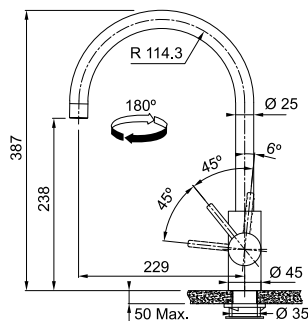

Industrial Black

115.0613.671

χωρίς ΦΠΑ **€ 428,57**
με ΦΠΑ **€ 510,00**

MARIS

Μοντέλο
Eos Neo Standard

Τύπος **Αναμεικτική μπαταρία**
Βάση Διάμετρος **45mm**
Περιστρεφόμενο ρουξούνι **180°**
Κίνηση μοχλού **0-90°**
Κεραμικός δίσκος **Ναι**
*Ρυθμός ροής (**3bar**) l/min **12**
Σημείωση **Laminar Aerator**