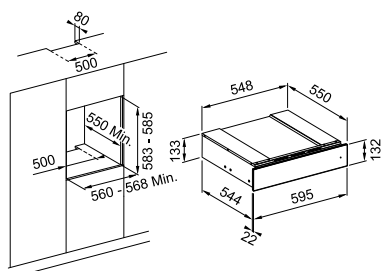

Σημείωση: Διαθέσιμο από τον Μάρτιο του 2025

Συρτάρι Αξεσουάρ Mythos

Συντηρητής Κρασιών Mythos 45

Συντηρητής Κρασιών Maris 72

Microwave & Συρτάρι Mythos 45

ΜΥΘΟΣ

Inox
131.0606.105

Black Steel
131.0632.660