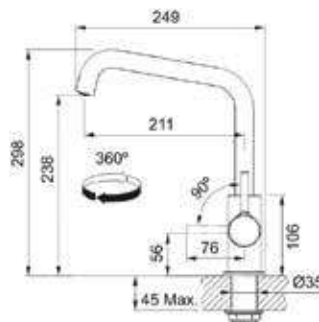

SMART

Τύπος **Αναμεικτική μπαταρία**
Βάση Διάμετρος **45mm**
Περιστρεφόμενο ρουξούλι **360°**
Κίνηση μοχλού **0-90°**
Κεραμικός δίσκος Ναι **Ø 35**
*Ρυθμός ροής (**3bar**) **l/min 10,47**

Chrome
115.0728.473