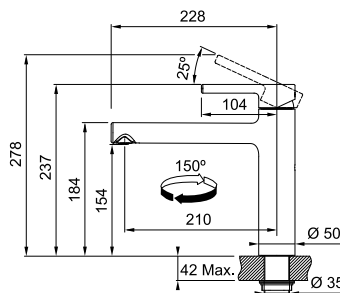

Chrome
115.0600.095

χωρίς ΦΠΑ **€ 247,90**
με ΦΠΑ **€ 295,00**

Black Matt
115.0621.613

χωρίς ΦΠΑ **€ 306,72**
με ΦΠΑ **€ 365,00**

Μοντέλο
Centro
Standard

SMART

Μοντέλο
Orbit
Standard

Τύπος **Αναμεικτική μπαταρία**
Βάση Διάμετρος **46mm**
Περιστρεφόμενο ρουξούνι **360°**
Κίνηση μοχλού **0-90°**
Κεραμικός δίσκος **Ναι**
*Ρυθμός ροής (**3bar**) **l/min 11,9**
Σημείωση **Laminar Aerator**
Μοχλός Eco: παροχή ζεστού νερού
μόνο με την περιστροφή του μοχλού