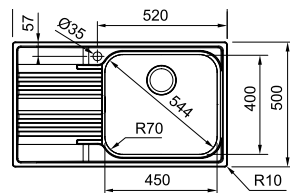

02

ALL-IN:
Ανατρέξτε στη σελίδα
382-383 για λεπτομέρειες

χωρίς ΦΠΑ € 29,41
με ΦΠΑ € 35,00

SMART

Βάση για ντουλάπι **60cm**
Εξωτερική διάσταση **860x500mm**
Άνοιγμα Πάγκου **840x480mm**
Διάσταση Bowl **450x400x197,5mm**
Σημείωση **Ένθετη τοποθέτηση**