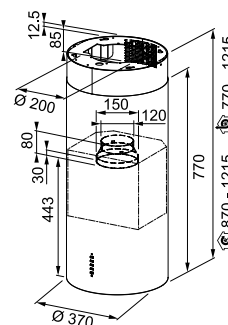

FTU PLUS 3707 I XS
Inox
335.0588.221

χωρίς ΦΠΑ € 1.100,84
με ΦΠΑ € 1.310,00

FTU PLUS 3707 I BK
Black Matt
335.0588.180

χωρίς ΦΠΑ € 1.100,84
με ΦΠΑ € 1.310,00

FTU PLUS 3707 I WH
White Matt
335.0588.222

χωρίς ΦΠΑ € 1.100,84
με ΦΠΑ € 1.310,00

Ενεργειακή κλάση **A**
Διαστάσεις Διάμετρος **37cm**
Λειτουργία **Electronic Soft Touch**
m³/h max (IEC 61591) **570**
m³/h Int. (IEC 61591) **700**
Πίεση* (Pa) **590**
(dBa)-max **65**
(dBa)-Int. **69**
Ισχύς (W) **250**
Φωτισμός **LED 2X1W**
Μεταλλικά φίλτρα αλουμινίου

Μοντέλο
FTU PLUS 3707 I

Αξεσουάρ

112.0676.783
Τηλεχειριστήριο

χωρίς ΦΠΑ € 58,82
με ΦΠΑ € 70,00

112.0016.756
Φίλτρα ενεργού άνθρακα

χωρίς ΦΠΑ € 46,22
με ΦΠΑ € 55,00

112.0174.992
Φίλτρα ενεργού άνθρακα
μεγάλης διάρκειας

χωρίς ΦΠΑ € 58,82
με ΦΠΑ € 70,00

Inox

White Matt