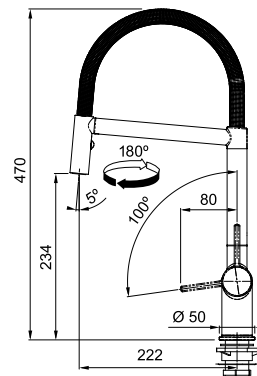

Black Matt
115.0653.409

χωρίς ΦΠΑ **€ 495,80**
με ΦΠΑ **€ 590,00**