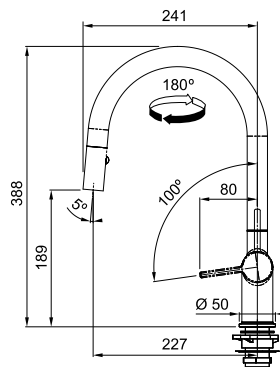

Chrome
115.0653.401

χωρίς ΦΠΑ **€ 411,76**
με ΦΠΑ **€ 490,00**

Black Matt
115.0653.404

χωρίς ΦΠΑ **€ 478,99**
με ΦΠΑ **€ 570,00**

MARIS