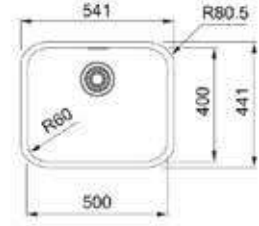

SRX 210-40 TL
 ■ 127.0721.878

χωρίς ΦΠΑ € 184,87
 με ΦΠΑ € 220,00

SMART

Βάση για ντουλάπι **60cm**
 Εξωτερική διάσταση **541x441mm**
 Άνοιγμα Πάγκου **Βάσει σχεδίου**
 Διάσταση Bowl **500x400x171mm**
 Σημείωση **Υποκαθήμενη/Filtoπor τοποθέτηση**