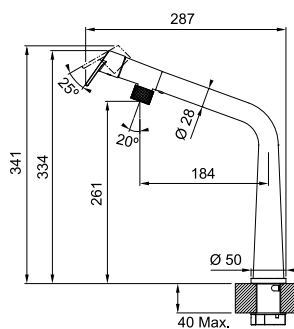

Chrome
115.0625.188

χωρίς ΦΠΑ € **596,64**
με ΦΠΑ € **710,00**

Black Matt
115.0625.190

χωρίς ΦΠΑ € **705,88**
με ΦΠΑ € **840,00**

ΜΥΘΟΣ

Μοντέλο
Icon

Τύπος **Αναμεικτική** μπασαρία
Βάση Διάμετρος **50mm**
Περιστρεφόμενο ρουξούνι **120°**
Κίνηση μοχλού **45-45°**
Κεραμικός δίσκος **Ναι**
*Ρυθμός ροής (**3bar**) **l/min 11,4**
Σημείωση **Laminar Aerator**