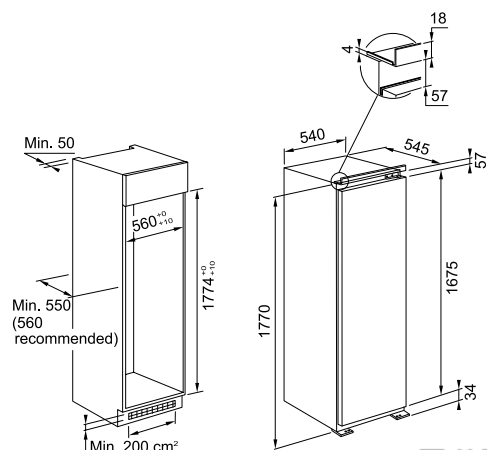

FSDF 330 NF NEE
 118.0696.720

E

χωρίς ΦΠΑ **€ 1.823,53**
 με ΦΠΑ **€ 2.170,00**

Χαρακτηριστικά Πλυντηρίων

Μοντέλο	FDW 614 D10P DOS LPC	FDW 614 D7P DOS D	FDW 613 E5P E	FDW 4510 E8P E	FDW 614 D10P DOS LP D
FUN	117.0611.675	117.0611.673	117.0611.672	117.0616.305	117.0718.757
Τύπος	Πλήρως Καλυπτόμενο	Πλήρως Καλυπτόμενο	Πλήρως Καλυπτόμενο	Πλήρως Καλυπτόμενο	Πλήρως Καλυπτόμενο
Διαστάσεις	60 cm	60 cm	60 cm	45 cm	60 cm
Γενικά Χαρακτηριστικά					
Σερβίτσια	14	14	13	10	14
Θερμοκρασίες Πλύσεων	3	3	3	3	3
Display	Ψηφιακό	Ψηφιακό	LED	Ψηφιακό	Ψηφιακό
Μεντεσέδες Πόρτας	Συρόμενο για μεγάλη πόρτα	Ρυθμιζόμενο Υπομόχλιο	Ρυθμιζόμενο Υπομόχλιο	Ρυθμιζόμενο Υπομόχλιο	Συρόμενο για μεγάλη πόρτα
Ρυθμιζόμενα Πόδια	Ναι	Ναι	Ναι	Ναι	Ναι
Φίλτρο	Ανοξειδωτο	Ανοξειδωτο	Μεταλλικό	Μεταλλικό	Ανοξειδωτο
Αφαλάτωση Νερού	Ναι	Ναι	Ναι	Ναι	Ναι
Αντίσταση εξωτερικά του κάδου	Ναι	Ναι	Ναι	Ναι	Ναι
Ένδειξη λειτουργίας στο έδαφος	Ναι	Ναι	No	Όχι	Ναι
Αυτόματο Άνοιγμα στο τέλος τους κύκλου - Dos	Ναι	Ναι	Όχι	Όχι	Ναι
Προγράμματα					
Αριθμός Προγραμμάτων	10	8	5	8	10
Eco	Ναι	Ναι	Όχι	Όχι	Ναι
Αυτόματο	Ναι	Ναι	Ναι	Όχι	Ναι
Έντον	Ναι	Ναι	Όχι	Όχι	Ναι
Γρήγορο πλύσιμο και στέγνωμα	Ναι	Ναι	Όχι	Ναι	Ναι
Κρύσταλλοι	Ναι	Ναι	Ναι	Ναι	Ναι
Γρήγορη 30'	Ναι	Ναι	Όχι	Ναι	Ναι
Σιωπηλός	Ναι	Ναι	Όχι	Ναι	Ναι
Αντιβακτηριδιακή Λειτουργία	Ναι	Ναι	Όχι	Ναι	Ναι
Πρόπλυση	Ναι	Ναι	Όχι	Όχι	Ναι
Αυτοκαθαριζόμενο	Όχι	Ναι	Ναι	Όχι	Ναι
μικτός	Όχι	Ναι	Ναι	Όχι	Όχι
Πλύση Μισού φορτίου	Όχι	Ναι	Όχι	Ναι	Όχι
Αυτοεντατική	Όχι	Ναι	Όχι	Ναι	Όχι
Άνεση χρήσης					
Επιλογή 3-1	Ναι	Ναι	Όχι	Ναι	Ναι
Καθυστέρηση Εκίνησης (Timer)	12 H	12 H	Όχι	12 H	12 H
Ένδειξη στάθμης άλλατος	Ναι - Electronic	Ναι - Electronic	Ναι - Electronic	Ναι - Electronic	Ναι - Electronic
Ένδειξη στάθμης λαμπρονηκτικού	Ναι - Electronic	Ναι - Electronic	Ναι - Electronic	Ναι - Electronic	Ναι - Electronic
Ηχητικό μήνυμα λήξης προγράμματος	Ναι	Ναι	Ναι	Ναι	Ναι
Διανεμημένη πλύση	Πολυζωνικό	Πολυζωνικό	No	Πολυζωνικό	Πολυζωνικό
Αριθμός καλαθιών	3	3	2	2	3
Τρίτο κάνιστρο	Ναι	Ναι	Όχι	Όχι	Ναι
Ρυθμιζόμενο ύψος άνω κάνιστρου	Ναι	Ναι	Ναι	Ναι	Ναι
Ρυθμιζόμενο ύψος κάτω κάνιστρου	Ναι	Ναι	Ναι	Ναι	Ναι
Λαβή για κάνιστρου	Ναι	Ναι	Όχι	Ναι	Ναι
Καλάθι μαχαιροπήρουων	Ναι	Όχι	Ναι	Ναι	Ναι
Σύστημα ασφαλείας					
Απόδοση	Σταμάτημα νερού	Σταμάτημα νερού	Υπερχείλιση	Σταμάτημα νερού	Σταμάτημα νερού
Επίπεδο θορύβου (dbA)	41	43	49	47	41
Ενεργειακή Κλάση (NEL)	C	D	F	E	D
Απόδοση πλύσης	A	A	A	A	A
Απόδοση στεγνώματος	A	A	A	A	A
Κατανάλωση ενέργειας (kWh)	0.748 kWh	0.833 kWh	1.039 kWh	0.74 kWh	0.833 kWh
Ετήσια κατανάλωση ενέργειας (kWh/έτος)	214 kWh	238 kWh	296 kWh	212 kWh	238 kWh
Κατανάλωση νερού (lt)	9.5 L	9.5 L	12 L	9 L	9.5 L
Ετήσια κατανάλωση νερού (lt/έτος)	2660 L	2660 L	3360 L	2520 L	2660 L
Τάση (V)	220-240	220-240	220-230	220-240	220-240
Τρέχον (A)	10	10	10	10	10
Συχνότητα (Hz)	50	50	50	50	50
Διαστάσεις					
Διαστάσεις προϊόντος ΥxΠxΒ (mm)	820x598x555	820x598x555	820x598x555	820x448x555	820x598x555
Διαστάσεις συσκευασμένου προϊόντος ΥxΠxΒ (χιλ.)	910x625x675	910x625x675	910x625x675	890x500x675	910x625x675
Καθαρό / Μεικτό βάρος (kg)	35.5 / 37.5	35.5 / 37.5	32.1 / 33.9	29.6 / 31.6	35.5 / 37.5