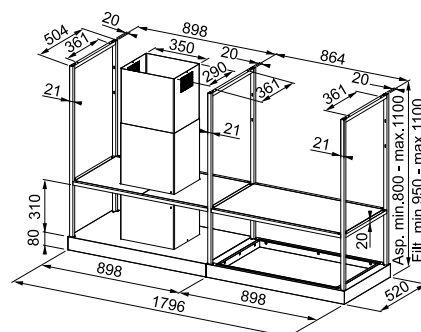

Απορροφητήρες