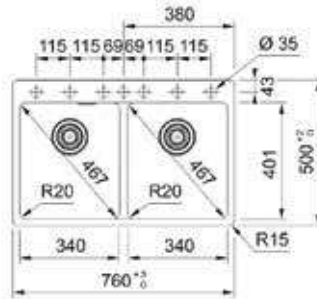

χωρίς ΦΠΑ € 92,44
με ΦΠΑ € 110,00

03

ALL-IN:
Ανατρέξτε στη σελίδα
382-383 για λεπτομέρειες

MARIS

- 01
- 02
- 03

Μοντέλο 620-34-34
 χωρίς ΦΠΑ € 378,15
 με ΦΠΑ € 450,00

Βάση για ντουλάπι **80cm**
 Εξωτερική Διάσταση **780x500mm**
 Άνοιγμα Πάγκου **760x480 mm**
 Διάσταση Bowl **2x340x400x200mm**
 Σημείωση **ένθετη τοποθέτηση**