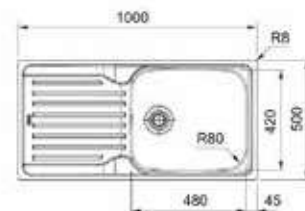

Inox

AZN 611-86
■ 101.0626.224
Αντιστρεφόμενος

χωρίς ΦΠΑ € 155,46
με ΦΠΑ € 185,00

01

Optional

SMART

Βάση για ντουλάπι **60cm**
Εξωτερική διάσταση **1000x500mm**
Άνοιγμα πάγκου **980x480mm**
Διάσταση Bowl **480x420x160mm**
Σημείωση Ένθετη τοποθέτηση