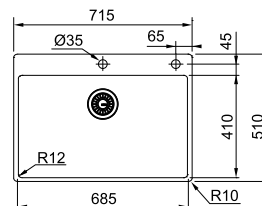

MARIS

Inox

BXX 220 36-36 TL
■ 127.0369.314

Βάση για ντουλάπι **80cm**
Εξωτερική διάσταση **770x510mm**
Άνοιγμα Πάγκου **Βάσει σχεδίου**
Διάσταση Bowl **2x360x410x200mm**
Σημείωση **Ελάχιστο Απαιτούμενο πάχος πάγκου 12mm**
Flushmount/Ένθετη (slimtop) τοποθέτηση

01 02 03 04 05 06

χωρίς ΦΠΑ € 1.117,65
με ΦΠΑ € 1.330,00

MARIS

Inox

BXX 210-68 TL
■ 127.0378.049

Βάση για ντουλάπι **80cm**
Εξωτερική διάσταση **730x510mm**
Άνοιγμα Πάγκου **Βάσει σχεδίου**
Διάσταση Bowl **685x410x200mm**
Σημείωση **Ελάχιστο Απαιτούμενο πάχος πάγκου 12mm**
Flushmount/Ένθετη (slimtop) τοποθέτηση

01 02 03 04 05 06

χωρίς ΦΠΑ € 924,37
με ΦΠΑ € 1.100,00

MARIS

Inox

BXX 210-54 TL
■ 127.0369.295

Βάση για ντουλάπι **60cm**
Εξωτερική διάσταση **570x510mm**
Άνοιγμα Πάγκου **Βάσει σχεδίου**
Διάσταση Bowl **540x410x200mm**
Σημείωση **Ελάχιστο Απαιτούμενο πάχος πάγκου 12mm**
Flushmount/Ένθετη (slimtop) τοποθέτηση

01 02 03 04 05 06

χωρίς ΦΠΑ € 894,96
με ΦΠΑ € 1.065,00