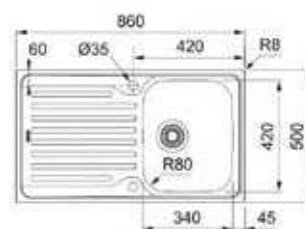

ROX 610/110-38
 ■ 101.0692.523

χωρίς ΦΠΑ **€ 151,26**
 με ΦΠΑ **€ 180,00**

SMART

Βάση για ντουλάπι **45cm**
Εξωτερική διάσταση **860x500mm**
Άνοιγμα πάγκου **840x480mm**
Διάσταση Bowl **340x420x160mm**
Σημείωση Ένθετη τοποθέτηση