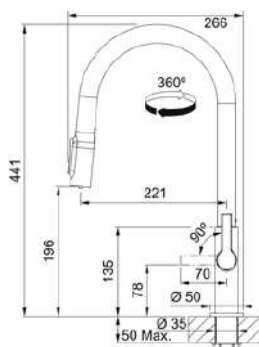

Chrome
120.0730.870

χωρίς ΦΠΑ € 361,34
με ΦΠΑ € 430,00

Black Matt
120.0730.911

χωρίς ΦΠΑ € 411,76
με ΦΠΑ € 490,00

Decor Steel
120.0736.604

χωρίς ΦΠΑ € 495,80
με ΦΠΑ € 590,00

Anthracite
120.0736.603

χωρίς ΦΠΑ € 495,80
με ΦΠΑ € 590,00

Copper
120.0736.602

χωρίς ΦΠΑ € 495,80
με ΦΠΑ € 590,00

Gold 120.0736.601

χωρίς ΦΠΑ € 495,80
με ΦΠΑ € 590,00

Σημείωση: Διαθέσιμο από τον Μάρτιο του 2025