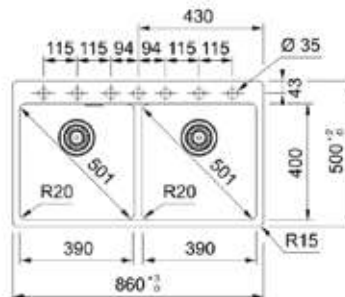

Σημείωση: Διαθέσιμο από τον Μάρτιο του 2025

MARIS

- 01
- 02
- 03

Μοντέλο 620-39-39
 χωρίς ΦΠΑ € 403,36
 με ΦΠΑ € 480,00

Βάση για ντουλάπι **90cm**
 Εξωτερική Διάσταση **860x500mm**
 Άνοιγμα Πάγκου **840x480 mm**
 Διάσταση Bowl **2x390x400x200mm**
 Σημείωση **ένθετη τοποθέτηση**