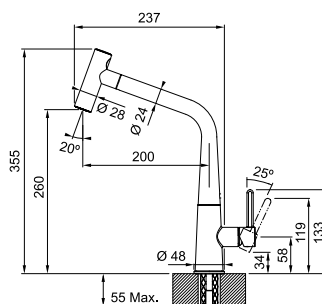

LINA U
α. 183

CENTRO
α. 184

ORBIT
α. 185

Icon

reddot winner 2021

ΜΥΘΟΣ

Μοντέλο
Icon Ντους

Τύπος **Αναμεικτική** μπασαρία
Βάση Διάμετρος **48mm**
Περιστρεφόμενο ρουξούνι **360°**
Αποσπώμενο ρουξούνι **Ναι**
(Ρυθμιζόμενο ντους με **διπλό jet**)
Κίνηση μοχλού **0-90°**
Κεραμικός δίσκος **Ναι**
*Ρυθμός ροής (**3bar**) **l/min 7,5**
Σημείωση **Laminar Aerator**