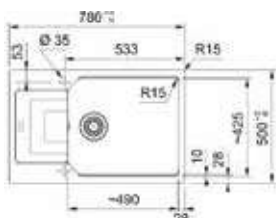

- **Polar White**
  114.0687.694
- **Coffee**
  114.0687.695
- **Stone Grey**
  114.0687.701
- **Black Matt**
  114.0687.700

- **Beige (Oatmeal)**
  114.0687.698
- **Oyster**
  114.0687.696
- **Slate Grey**
  114.0719.553
- **Onyx**
  114.0687.697

MARIS

- 01
- 02
- 03
- 05
- 06