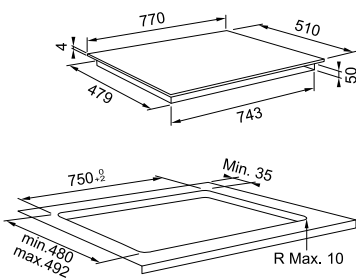

Smart FSM 804 I B BK