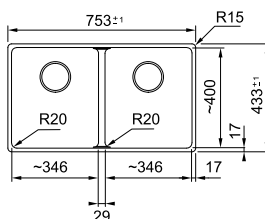

MARIS

01
02
03
05

Μοντέλο
MRG 120-35-35 χωρίς ΦΠΑ € 483,19
με ΦΠΑ € 575,00

Βάση για ντουλάπι 80cm
Εξωτερική διάσταση 753x433mm
Άνοιγμα Πάγκου Βάσει σχεδίου
Διάσταση Bowl 2x346x400x200mm
Σημείωση Υποκαθήμενη
τοποθέτηση / Αυτόματη Βαλβίδα