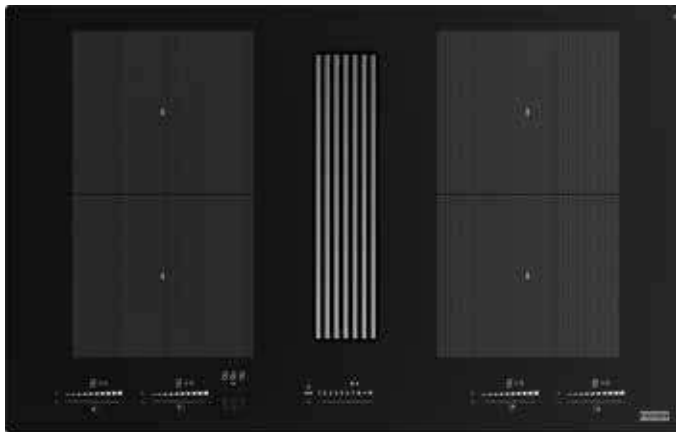

ΜΥTHOS

Μοντέλο
FMY 8391 HI

Black/inox
340.0705.226

χωρίς ΦΠΑ € 2.794,12
με ΦΠΑ € 3.325,00

Μοντέλο
FMY 8391R HI

Black/inox
340.0705.335
(έκδοση με φίλτρα
άνθρακα)

χωρίς ΦΠΑ € 2.886,55
με ΦΠΑ € 3.435,00