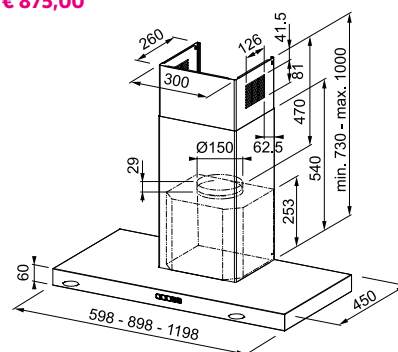

Αξεσουάρ

112.0016.756
Φίλτρα ενεργού άνθρακα
χωρίς ΦΠΑ € 46,22
με ΦΠΑ € 55,00

112.0174.992
Φίλτρα ενεργού άνθρακα
μεγάλης διάρκειας
χωρίς ΦΠΑ € 58,82
με ΦΠΑ € 70,00

TALE 615 W XS
Inox
325.0597.293

χωρίς ΦΠΑ € 626,05
με ΦΠΑ € 745,00

TALE 915 W XS
Inox
325.0597.294

χωρίς ΦΠΑ € 693,28
με ΦΠΑ € 825,00

TALE 915 W BK
Black
325.0657.512

χωρίς ΦΠΑ € 735,29
με ΦΠΑ € 875,00

Ενεργειακή κλάση **A++**
Διαστάσεις **60-90cm**
Λειτουργία **Touch Control**
m³/h max (IEC 61591) **450**
m³/h Int. (IEC 61591) **780**
Πίεση (Pa) **590**
(dbA)-max**60**
(dbA)-Int. **71**
Ισχύς (W) **270**
Φωτισμός **LED 2x1W**
Μεταλλικά φίλτρα Inox