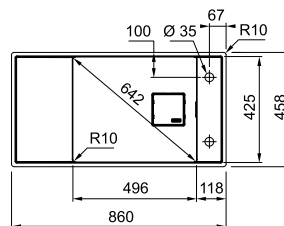

Onyx
114.0615.465

Black Matt
114.0675.236

MYTHOS

01

02

Μοντέλο
FSG 211/111-86

χωρίς ΦΠΑ € 869.75
με ΦΠΑ € 1.035,00

Βάση για ντουλάπι **90cm**
Εξωτερική διάσταση **860x458mm**
Άνοιγμα Πάγκου **Βάσει σχεδίου**
Διάσταση Bowl **496x425x195mm**
Σημείωση **Υποκαθήμενη/Flushmount τοποθέτηση**