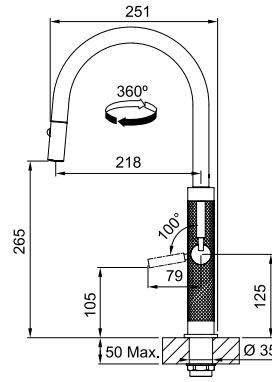

- **Anthracite**
  115.0711.555
- **Copper**
  115.0711.557
- **Gold**
  115.0711.558