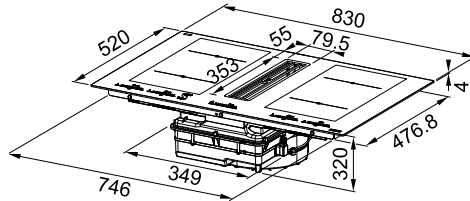

Μοντέλο
FMA 8391R HI

Μαύρη / Inox
340.0705.336
(έκδοση με φίλτρα
άνθρακα)

χωρίς ΦΠΑ € 2.231,09
με ΦΠΑ € 2.655,00

Χαρακτηριστικά απορροφητήρα:

Ενεργειακή κλάση **A+**
Λειτουργία **Sliding Touch control**
m3/h max (IEC 61591) **500**
m3/h int (IEC 61591) **630**
Πίεση* (Pa) **630 Pa**
(dbA)-max **68**
(dbA)-Int. **73**
Ισχύς (W) **220W**
Μεταλλικά φίλτρα Αλουμινίου
Σημείωση **Σύστημα συγκράτησης σε περίπτωση τυχαίας διαρροής υγρών (έως 1 λίτρο)**

Χαρακτηριστικά εστίας:

Διαστάσεις **830x520**
Άνοιγμα Πάγκου **Βάσει σχεδίου**
Αριθμός ζωνών **4**
Πλήκτρα **4 Sliding Touch Control**
Ειδικές λειτουργίες **Διατήρηση ζεστού 2 flex Zone**
Προοδευτική ρύθμιση από 1 έως 9 + Booster
Ισχύς (W) για κάθε ζώνη μαγειρέματος **4x210x190 2100W, Booster 3000W**
Ρυθμιστής ισχύος **2,8kW - 3,5kW - 4,5kW - 7,4kW**
Συνολική ισχύς **7,4 kW**
Χρονοδιακόπτης **Ναι**
Kids Lock
Σημείωση **Έγκατάσταση ένθετη και filotop τοποθέτηση**