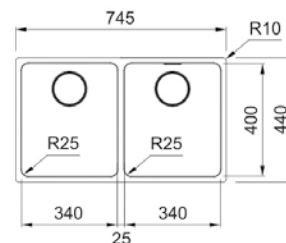

01 02 03 04

Inox

MYX 160-50-16
■ 122.0703.896 (Δ)*
■ 122.0703.895 (Α)*

χωρίς ΦΠΑ **€ 1.176,47**
με ΦΠΑ **€ 1.400,00**

MYTHOS

Βάση για ντουλάπι **90cm**
Εξωτερική Διάσταση **745x440mm**
Άνοιγμα Πάγκου **Βάσει σχεδίου**
Διάσταση Bowl **2x340x400x200mm**
Σημείωση **Υποκαθήμενη τοποθέτηση**