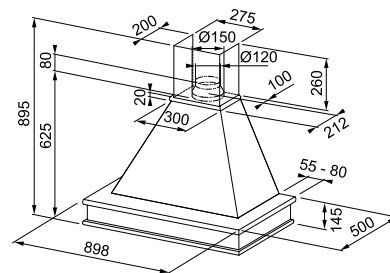

Country

FCL 90 NF
White
321.0693.756

χωρίς ΦΠΑ € 462,18
με ΦΠΑ € 550,00

Μοντέλο
FCL 90 NF

Ενεργειακή κλάση **C**
Διαστάσεις **90cm**
Λειτουργία **Slider**
m³/h max (IEC 61591) **450**
Πίεση (Pa) **250**
(dBa)-max**67**
Ισχύς (W) **115**
Φωτισμός **LED 2x4W**
Μεταλλικά φίλτρα αλουμινίου
Σημείωση **Το πλαίσιο δεν περιλαμβάνεται**

Αξεσουάρ

Να συνδυάζετε πάντα τους απορροφητήρες FCL 90 NF με ένα από τα διαθέσιμα πλαίσια

112.0067.942
Φίλτρα ενεργού
άνθρακα

χωρίς ΦΠΑ € 8,40
με ΦΠΑ € 10,00

112.0693.764
Κιτ πλαισίου Lime 90 C3

χωρίς ΦΠΑ € 168,07
με ΦΠΑ € 200,00

112.0693.762
Κιτ πλαισίου Lime 90 C2

χωρίς ΦΠΑ € 168,07
με ΦΠΑ € 200,00

FCL 60 NF
White
321.0693.754

χωρίς ΦΠΑ € 420,17
με ΦΠΑ € 500,00

Μοντέλο
FCL 60 NF

Ενεργειακή κλάση **C**
Διαστάσεις **60cm**
Λειτουργία **Slider**
m³/h max (IEC 61591) **450**
Πίεση (Pa) **250**
(dBa)-max**67**
Ισχύς (W) **115**
Φωτισμός **LED 2x4W**
Μεταλλικά φίλτρα αλουμινίου
Σημείωση **Το πλαίσιο δεν περιλαμβάνεται**

Αξεσουάρ

Να συνδυάζετε πάντα τους απορροφητήρες FCL 60 NF με ένα από τα διαθέσιμα πλαίσια

112.0067.942
Φίλτρα ενεργού
άνθρακα

χωρίς ΦΠΑ € 8,40
με ΦΠΑ € 10,00

112.0693.763
Κιτ πλαισίου Lime 60 C3

χωρίς ΦΠΑ € 159,66
με ΦΠΑ € 190,00

112.0693.761
Κιτ πλαισίου Lime 60 C2

χωρίς ΦΠΑ € 159,66
με ΦΠΑ € 190,00