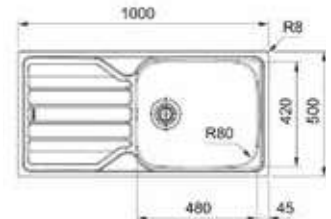

Inox

FLX 611-86/50
101.0713.789

χωρίς ΦΠΑ **€ 155,46**
με ΦΠΑ **€ 185,00**

Σημείωση: Διαθέσιμο από τον Μάρτιο του 2025

Βάση για ντουλάπι **60cm**
Εξωτερική διάσταση **1000x500mm**
Άνοιγμα Πάγκου **980x480mm**
Διάσταση Bowl **480x420x180mm**
Σημείωση **Ένθετη τοποθέτηση**