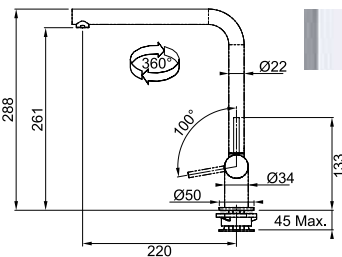

Μοντέλο
Neptune Style
Window

Chrome
115.0263.158

χωρίς ΦΠΑ **€ 453,78**
με ΦΠΑ **€ 540,00**

Maris Slim J

MARIS

Τύπος **Αναμεικτική μπαταρία**
 Βάση Διάμετρος **35mm**
 Περιστρεφόμενο ρουζούνι **360°**
 Αποσπώμενο Ρουζούνι **Ναι**
 Κίνηση μοχλού **0-90°**
 Κεραμικός δίσκος **Ναι**
 *Ρυθμός ροής (3bar) **l/min 7.4**
 Σημείωση **Laminar Aerator.**
Έξοικονόμηση νερού :
Κάντε διπλό κλικ για ρύθμιση ροής νερού. Eco μοχλός: παροχή νερού