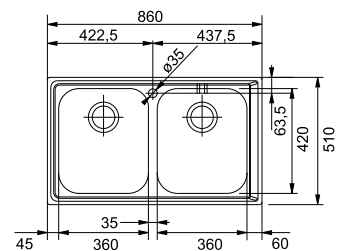

Inox

NEX 620
 ■ 101.0191.484

χωρίς ΦΠΑ € **411,76**
 με ΦΠΑ € **490,00**

Optional

MARIS

Βάση για ντουλάπι **80cm**
 Εξωτερική Διάσταση **1160x510mm**
 Άνοιγμα Πάγκου **1140x490mm**
 Διάσταση Bowl **2x360x420x200mm**
 Σημείωση **Ένθετη τοποθέτηση**