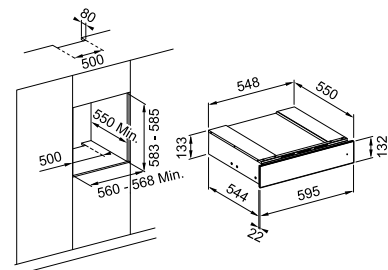

Συρτάρι Θέρμανσης Mythos