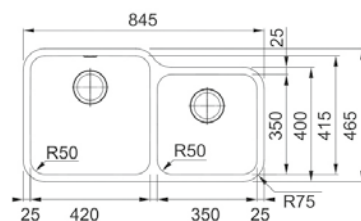

Bell

Υποκαθήμενα

SMART

Βάση για ντουλάπι **90cm**
Εξωτερική διάσταση **845x465mm**
Άνοιγμα πάγκου **Βάσει σχεδίου**
Διάσταση Bowl **420x415x200mm**
Σημείωση **Υποκαθήμενη τοποθέτηση**

Inox

BCX 120-42-35
■ 122.0617.531

χωρίς ΦΠΑ **€ 163,87**
με ΦΠΑ **€ 195,00**

AISI
304

Optional

01

Αξεσουάρ

01

ALL-IN:

Ανατρέξτε στη σελίδα
382-383 για λεπτομέρειες