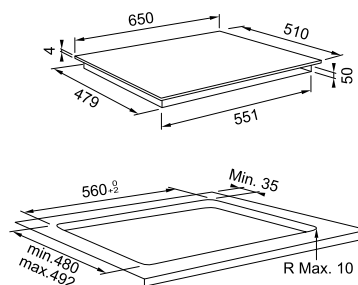

Smart FSM 654 I B BK