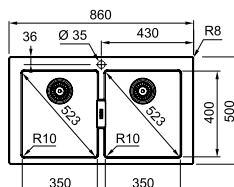

- **Polar White**
  143.0644.100
- **Beige (Oatmeal)**
  143.0675.234
- **Urban Grey**
  143.0668.847
- **Carbon Black**
  143.0644.098