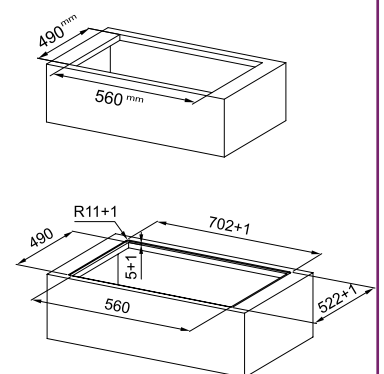

Smart 2Gether