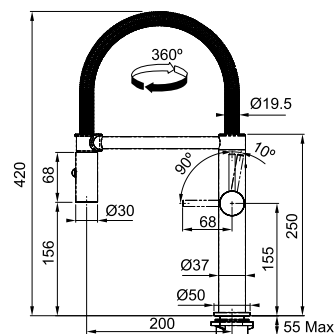

Inox
115.0472.959

χωρίς ΦΠΑ **€ 533,61**
με ΦΠΑ **€ 635,00**

ΜΥTHOS

Μοντέλο
Pescara L Nτους
Semi-Pro

Τύπος **Αναμεικτική** μπανιέρα
Βάση Διάμετρος **50mm**
Περιστρεφόμενο ρουξούνι **360°**
Αποσπώμενο ρουξούνι **Ναι**
Κίνηση μοχλού **0-90°**
Κεραμικός δίσκος **Ναι**
*Ρυθμός ροής (**3bar**) **l/min 9**
Σημείωση **Honeycomb aerator**