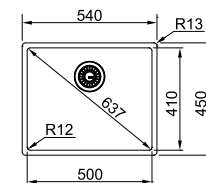

Inox

BXX 210-50/110-50
■ 127.0369.282

χωρίς ΦΠΑ € 558,82
με ΦΠΑ € 665,00

Βάση για ντουλάπι **55cm**
Εξωτερική διάσταση **540x450mm**
Άνοιγμα Πάγκου **Βάσει σχεδίου**
Διάσταση Bowl **500x410x200**
Σημείωση **Ελάχιστο Απαιτούμενο πάχος πάγκου 12mm**
Υποκαθήμενη , flushmount & slimtop τοποθέτηση

01 02 03 04 05 06 08

MARIS