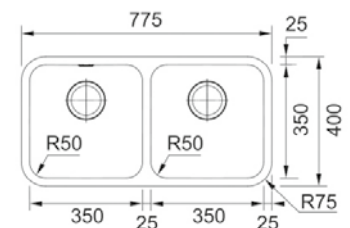

SMART

Inox

BCX 110-42
■ 122.0617.529

χωρίς ΦΠΑ € 126,05
με ΦΠΑ € 150,00

Βάση για ντουλάπι 50cm
Εξωτερική διάσταση 450x445mm
Άνοιγμα πάγκου Βάσει σχεδίου
Διάσταση Bowl 420x415x200mm
Σημείωση Υποκαθήμενη τοποθέτηση

01

Inox

BCX 110-75 TL
■ 122.0617.532

χωρίς ΦΠΑ € 159,66
με ΦΠΑ € 190,00

Βάση για ντουλάπι 80cm
Εξωτερική διάσταση 810x510mm
Άνοιγμα πάγκου Βάσει σχεδίου
Διάσταση Bowl 745x445x200mm
Σημείωση Υποκαθήμενη τοποθέτηση

01

Inox

BCX 110-55 TL
■ 122.0617.533

χωρίς ΦΠΑ € 134,45
με ΦΠΑ € 160,00

Βάση για ντουλάπι 80cm
Εξωτερική διάσταση 610x480mm
Άνοιγμα πάγκου 980x480mm
Διάσταση Bowl 545x415x200mm
Σημείωση Υποκαθήμενη τοποθέτηση

01

Inox

BCX 110-45
■ 122.0617.534

χωρίς ΦΠΑ € 130,25
με ΦΠΑ € 155,00

Βάση για ντουλάπι 50cm
Εξωτερική διάσταση 475x410mm
Άνοιγμα πάγκου Βάσει σχεδίου
Διάσταση Bowl 445x380x190mm
Σημείωση Υποκαθήμενη τοποθέτηση

01

Inox

BCX 120-35-35
■ 122.0617.530

χωρίς ΦΠΑ € 159,66
με ΦΠΑ € 190,00

Βάση για ντουλάπι 50cm
Εξωτερική διάσταση 475x410mm
Άνοιγμα πάγκου Βάσει σχεδίου
Διάσταση Bowl 445x380x190mm
Σημείωση Υποκαθήμενη τοποθέτηση

01