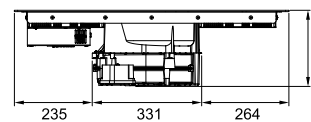

Χαρακτηριστικά εστίας:

Διαστάσεις **830x520**
Ανοιγμα Πάγκου **Βάσει σχεδίου**
Αριθμός ζωνών **4**
Πλήκτρα **Touch Control**
Ειδικές λειτουργίες **Απόψυξη και διατήρηση ζεστού**
Bridge Zone, Προοδευτική ρύθμιση από 1 έως 9 + Booster
Ισχύς (W) για κάθε ζώνη μαγειρέματος **4x 210x190 2100W, Booster: 3000W**
Ισχύς **2,8kW-3,5kW-4,5kW-7,4 kW**
Χρονοδιακόπτης **Ναι**
Kids Lock
Σημείωση **Εγκατάσταση ένθετη και filotop τοποθέτηση**

Σχέδια τεχνικής εγκατάστασης (Το Maris 2gether μπορεί να τοποθετηθεί σε κουζίνες με βάθος πάγκου που ξεκινά από 60 cm)