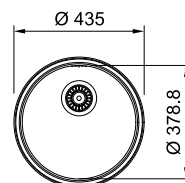

Rotondo Ένθετα

Inox

Βάση για ντουλάπι **40cm**
Εξωτερική διάσταση **509mm**
Άνοιγμα Πάγκου **Ø 388mm**
Διάσταση Bowl **Ø 388mmx160mm (βάθος)**
Σημείωση Βαλβίδες 2"

ROL 610-39
■ 101.0713.866

χωρίς ΦΠΑ **€ 121,85**
με ΦΠΑ **€ 145,00**

Inox

Βάση για ντουλάπι **45cm**
Εξωτερική διάσταση **435mm**
Άνοιγμα Πάγκου **415mm (Βάσει σχεδίου)**
Διάσταση Bowl **Ø 379x170mm**
Σημείωση **Μπορεί επίσης να εγκατασταθεί και υποκαθήμενα**

ROX 610/110-38
■ 101.0692.523

χωρίς ΦΠΑ **€ 151,26**
με ΦΠΑ **€ 180,00**