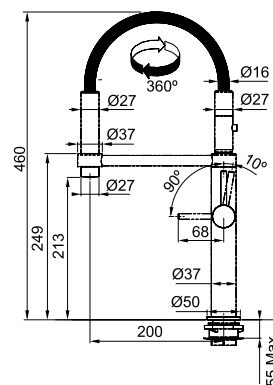

Chrome
 115.0393.976

χωρίς ΦΠΑ **€ 621,85**
 με ΦΠΑ **€ 740,00**

Μοντέλο
 Pescara 360
 Semi-pro Ντους

ΜΥΘΟΣ

Τύπος **Αναμεικτική Semi-pro μπατάρια**
 Βάση Διάμετρος **50mm**
 Περιστρεφόμενο ρουξούνι **360°**
 Αποσπώμενο ρουξούνι **Ναι**
 (ρυθμιζόμενο ντους με **διπλό jet**)
 Κίνηση μοχλού **0-90°**
 Κεραμικός δίσκος **Ναι**
 *Ρυθμός ροής (**3bar**) **l/min 9**