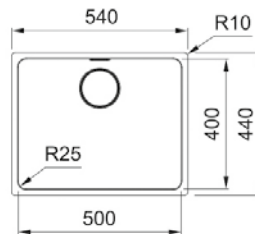

MYTHOS

Inox

MYX 110-50
■ 122.0703.892

χωρίς ΦΠΑ € 941,18
με ΦΠΑ € 1.120,00

Βάση για ντουλάπι **60cm**
Εξωτερική Διάσταση **540x440mm**
Άνοιγμα Πάγκου **Βάσει σχεδίου**
Διάσταση Bowl **500x400x200mm**
Σημείωση **Υποκαθήμενη τοποθέτηση**

Optional

01 02 03 04

MYTHOS

Inox

MYX 110-45
■ 122.0703.891

χωρίς ΦΠΑ € 869,75
με ΦΠΑ € 1.035,00

Βάση για ντουλάπι **55cm**
Εξωτερική Διάσταση **490x440mm**
Άνοιγμα Πάγκου **Βάσει σχεδίου**
Διάσταση Bowl **450x400x200mm**
Σημείωση **Υποκαθήμενη τοποθέτηση**

Optional

01 02 03 04

MYTHOS

Inox

MYX 110-34
■ 122.0703.790

χωρίς ΦΠΑ € 789,92
με ΦΠΑ € 940,00

Βάση για ντουλάπι **45cm**
Εξωτερική Διάσταση **380x440mm**
Άνοιγμα Πάγκου **Βάσει σχεδίου**
Διάσταση Bowl **340x400x200mm**
Σημείωση **Υποκαθήμενη τοποθέτηση**

Optional

01 02 03 04