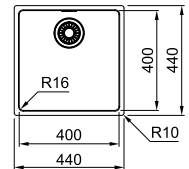

Βάση για ντουλάπι **50cm**
Εξωτερική διάσταση **400x400mm**
Άνοιγμα Πάγκου **Βάσει σχεδίου**
Διάσταση Bowl **400x400x180**
Σημείωση **Υποκαθήμενη τοποθέτηση**