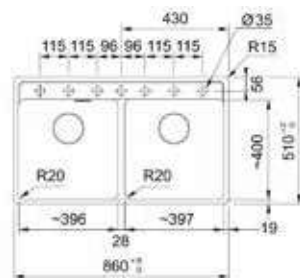

-  **Polar White**
114.0663.158
-  **Stone Grey**
114.0663.157
-  **Black Matt**
114.0663.156
-  **Slate Grey**
114.0719.544

MARIS

01
02
04

Μοντέλο
MRG 620-40-40 TL

χωρίς ΦΠΑ € 516,81
με ΦΠΑ € 615,00

Βάση για ντουλάπι **90cm**
Εξωτερική Διάσταση **860x510mm**
Άνοιγμα Πάγκου **840x498 mm**
Διάσταση Bowl **2x396x400x200mm**
Σημείωση **Ένθετη τοποθέτηση /**
Αυτόματη Βαλβίδα