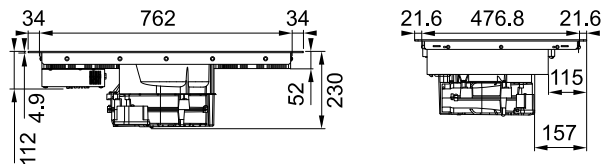

Χαρακτηριστικά εστίας:

Διαστάσεις **830x520**
Άνοιγμα Πάγκου **Βάσει σχεδίου**
Αριθμός ζωνών **4**
Πλήκτρα 4 Sliding Touch Control
Ειδικές λειτουργίες **Απόψυξη και διατήρηση ζεστού**
Bridge Zone, Προοδευτική ρύθμιση από 1 έως 9 + Booster
Ισχύς (W) για κάθε ζώνη μαγειρέματος **4x 230x210 2100W, Booster: 3700W**
Συνολική ισχύς **7,4 kW**
Χρονοδιακόπτης **Ναι**
Kids Lock
Σημείωση **Έγκατάσταση ένθετη και filotop τοποθέτηση**

Σχέδια τεχνικής εγκατάστασης (Το Mythos 2gether μπορεί να τοποθετηθεί σε κουζίνες με βάθος πάγκου που ξεκινά από 60 cm)