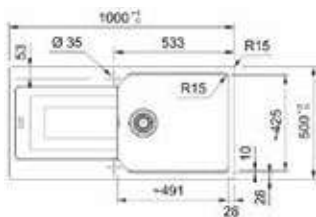

Εξωτερική Διάσταση **1000x500mm**
 Άνοιγμα Πάγκου **980x480mm**
 Διάσταση Bowl **490x425x230mm**
 Σημείωση **Ένθετη τοποθέτηση /**
Αυτόματη Βαλβίδα

- Polar White**
114.0687.684
- Coffee**
114.0687.685
- Stone Grey**
114.0687.687
- Black Matt**
114.0687.693