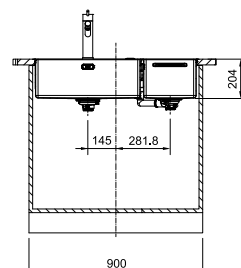

BWX 220-54-27

- 127.0538.259
- Αξεσουάρ στα δεξιά

χωρίς ΦΠΑ € 1.596,64
με ΦΠΑ € 1.900,00

BWX 220-54-27

- 127.0538.260
- Αξεσουάρ στα αριστερά

χωρίς ΦΠΑ € 1.596,64
με ΦΠΑ € 1.900,00