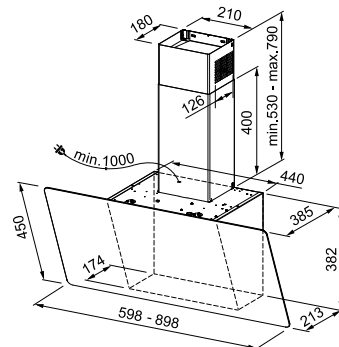

χωρίς ΦΠΑ € 29,41
με ΦΠΑ € 35,00

Ενεργειακή κλάση **B**
Διαστάσεις **60-90cm**
Λειτουργία **Touch Control**
m³/h max (IEC 61591) **640**
m³/h Int. (IEC 61591) **750**
Πίεση (Pa) **540**
(dB_A)-max **64**
(dB_A)-Int. **67**
Ισχύς (W) **250**
Φωτισμός **LED 2x1W**
Μεταλλικά φίλτρα αλουμινίου
Σημείωση **Διπλή απορρόφηση**
(μπροστά και κάτω)
Περιλαμβάνονται φίλτρα ενεργού
άνθρακα