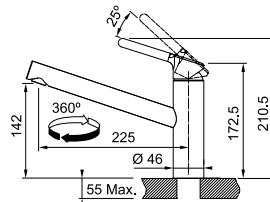

Chrome
115.0600.095

χωρίς ΦΠΑ **€ 247,90**
με ΦΠΑ **€ 295,00**

Black Matt
115.0621.613

χωρίς ΦΠΑ **€ 306,72**
με ΦΠΑ **€ 365,00**

Μοντέλο
Centro
Standard

SMART

Μοντέλο
Orbit
Standard

Τύπος **Αναμεικτική μπαταρία**
Βάση Διάμετρος **46mm**
Περιστρεφόμενο ρουξούνι **360°**
Κίνηση μοχλού **0-90°**
Κεραμικός δίσκος **Ναι**
*Ρυθμός ροής (**3bar**) **l/min 11,9**
Σημείωση **Laminar Aerator**
Μοχλός Eco: παροχή ζεστού νερού
μόνο με την περιστροφή του μοχλού