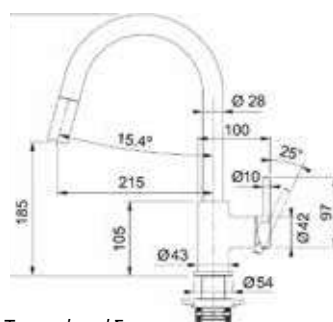

Τεχνικό σχέδιο
χρώματος