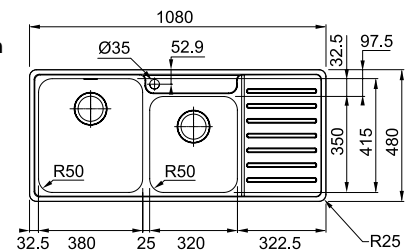

Inox

- BCX 611-86
- 101.0517.507 ΡΑ
- 101.0517.508 ΡΔ
- χωρίς ΦΠΑ € 155,46
- με ΦΠΑ € 185,00

Optional

SMART

Βάση για ντουλάπι **80cm**
 Εξωτερική διάσταση **1080x480mm**
 Άνοιγμα πάγκου **Βάσει σχεδίου**
 Διάσταση Bowl **380x415x180/320x350x160mm**
 Σημείωση **Ένθετη τοποθέτηση**