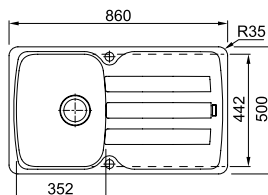

Ένθετου

SMART

02

03

Μοντέλο
AZG 611-86
Αντιστρεφόμενος

χωρίς ΦΠΑ € 285,71
με ΦΠΑ € 340,00

Optional

Βάση για ντουλάπι 45cm
Εξωτερική Διάσταση 860x500mm
Άνοιγμα Πάγκου 840x480mm
Διάσταση Bowl 352x442x210mm
Σημείωση Ένθετη τοποθέτηση/
με Inox βαλβίδες και υπερχειλίση