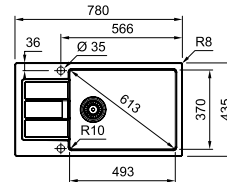

χωρίς ΦΠΑ **€ 235,29**
με ΦΠΑ **€ 280,00**

Optional

Polar White
143.0644.096

Beige (Oatmeal)
143.0675.231

Stone Grey
143.0668.844

Carbon Black
143.0644.094

SMART

Βάση για ντουλάπι **60cm**
Εξωτερική Διάσταση **780x435mm**
Άνοιγμα Πάγκου **Βάσει σχεδίου**
Διάσταση Bowl **493x370x200mm**
Σημείωση **Ένθετη τοποθέτηση**
Δεν μπορεί να τοποθετηθεί
σκουπιδοφάγος