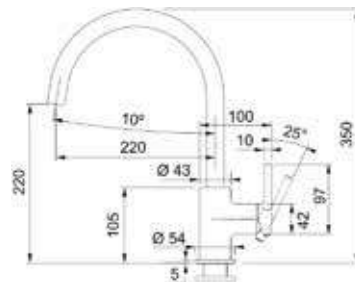

Μοντέλο
Lina XL
Standard

Chrome
115.0693.228

χωρίς ΦΠΑ € **126,05**
με ΦΠΑ € **150,00**

Polar White
115.0626.024

Beige (Oatmeal)
115.0626.026

Coffee
115.0626.025

Oyster
115.0626.028

Stone Grey
115.0626.022