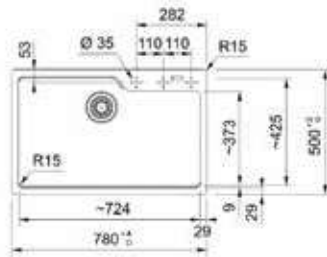

- **Polar White**
  114.0687.669
- **Stone Grey**
  114.0687.671
- **Black Matt**
  114.0687.675
- **Beige (Oatmeal)**
  114.0687.673
- **Oyster**
  114.0687.670
- **Onyx**
  114.0687.672
- **Coffee**
  114.0687.674
- **Slate Grey**
  114.0719.566

MARIS

- 01
- 02
- 04
- 05