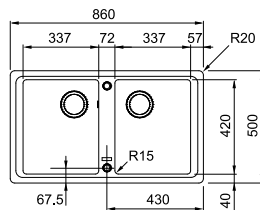

Μοντέλο
BFG 620

χωρίς ΦΠΑ € 344,54
με ΦΠΑ € 410,00

Optional

Βάση για ντουλάπι **80cm**
Εξωτερική διάσταση **860x500mm**
Άνοιγμα Πάγκου **840x480mm**
Διάσταση bowl **2x337x420x200mm**
Σημείωση **Ένθετη τοποθέτηση**