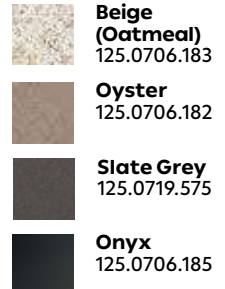

Μοντέλο
MRG 120-35-35 χωρίς ΦΠΑ € 483,19
με ΦΠΑ € 575,00

Βάση για ντουλάπι 80cm
Εξωτερική διάσταση 753x433mm
Άνοιγμα Πάγκου Βάσει σχεδίου
Διάσταση Bowl 2x346x400x200mm
Σημείωση Υποκαθήμενη
τοποθέτηση / Αυτόματη Βαλβίδα