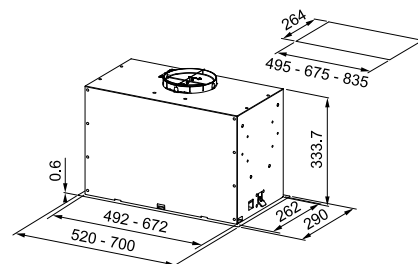

Box Inox

Έντοιχιζόμενος

MARIS

FBFE XS A52
Inox 305.0665.359

χωρίς ΦΠΑ € 415,97
με ΦΠΑ € 495,00

FBFE XS A70
Inox 305.0665.361

χωρίς ΦΠΑ € 470,59
με ΦΠΑ € 560,00

Μοντέλο
FBFE XS A52

Ενεργειακή κλάση B
Διαστάσεις **52cm**
Λειτουργία **Electronic**
m³/h max (IEC 61591) **540 m³/h**
Int. (IEC 61591) **620**
Πίεση (Pa) **540**
(dbA)-max**64**
(dbA)-Int. **67**
Ισχύς (W) **240**
Φωτισμός **LED Bar 1x3W**
Μεταλλικά φίλτρα αλουμινίου

B

Μοντέλο
FBFE XS A70

Ενεργειακή κλάση B
Διαστάσεις **70cm**
Λειτουργία **Electronic**
m³/h max (IEC 61591) **570**
m³/h Int. (IEC 61591) **670**
Πίεση (Pa) **540**
(dbA)-max**63**
(dbA)-Int. **66**
Ισχύς (W) **250**
Φωτισμός **LED Bar 1x3W**
Μεταλλικά φίλτρα αλουμινίου

B

Μοντέλο
FBFE XS

Αξεσουάρ

112.0016.755
Φίλτρα ενεργού
άνθρακα

χωρίς ΦΠΑ € 46,22
με ΦΠΑ € 55,00

112.0174.995
Φίλτρα ενεργού
άνθρακα υψ. απόδοσης

χωρίς ΦΠΑ € 79,83
με ΦΠΑ € 95,00

112.0174.994
Φίλτρα ενεργού
άνθρακα μεγάλης

χωρίς ΦΠΑ € 109,24
με ΦΠΑ € 130,00