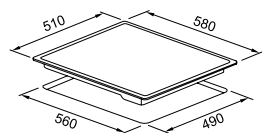

Black
108.0669.349

Διαστάσεις **580x510mm**
Άνοιγμα πάγκου **560x490mm**
Ντουλάπι **60**
Ζώνες **4**
Χειρισμός **Touch control**
Επίπεδα λειτουργίας **9**
Timer **Ναι**
Ισχύς (W/ζώνη μαγειρέματος)
2x Ø 140mm 1200W
1x Ø 210mm 2100W
1xØ (διπλή) 180mm 1800W
Συνολική ισχύς **6,3 kW**
Ασφάλεια **Κλείδωμα συσκευής /**
Ένδειξη υπολοίπου θερμότητας