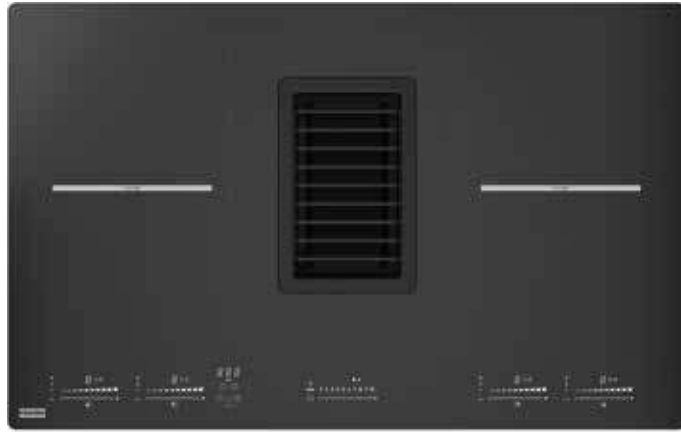

Μοντέλο
FMY 839 HI

Black Crystal
340.0597.249

χωρίς ΦΠΑ € 2.953,78
με ΦΠΑ € 3.515,00

Χαρακτηριστικά απορροφητήρα:

Ενεργειακή κλάση **A+++**
Λειτουργία **Sliding Touch control**
m3/h max (IEC 61591) **505**
m3/h int (IEC 61591) **700**
Πίεση* (Pa) **560 Pa**
(dBa)-max **65**
(dBa)-Int. **72**
Ισχύς (W) **220W**
Μεταλλικά φίλτρα Αλουμινίου
Σημείωση **Σύστημα συγκράτησης σε περίπτωση τυχαίας διαρροής υγρών (έως 1 λίτρο)**

Σχέδια τεχνικής εγκατάστασης (Το Mythos 2gether μπορεί να τοποθετηθεί σε κουζίνες με βάθος πάγκου που ξεκινά από 60 cm)