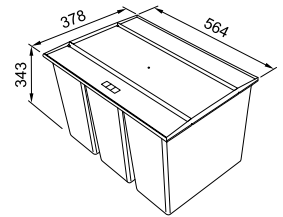

SMART

Μοντέλο
Easysort 600-2-2
121.0494.193

χωρίς ΦΠΑ € **79,83**
με ΦΠΑ € **95,00**

Βάση 60
Συνολική χωρητικότητα 42 lt
2x κάδος 14lt
Κάδος 2 x 7lt
Αντιμικροβιακό υλικό το οποίο
μειώνει την ανάπτυξη βακτηρίων
κατά 99%
Όλα τα πλαστικά μέρη
του κάδου είναι ανακυκλώσιμα
Εύκολο στο καθάρισμα

SMART

Μοντέλο
Easysort 600-3-0
121.0494.192

χωρίς ΦΠΑ € **75,63**
με ΦΠΑ € **90,00**

Βάση 60
Συνολική χωρητικότητα 42 lt
3x κάδοι 14lt
Αντιμικροβιακό υλικό που μειώνει
την ανάπτυξη βακτηρίων κατά 99%
Όλα τα πλαστικά μέρη
του κάδου είναι
ανακυκλώσιμα Εύκολο στο
καθάρισμα

SMART

Μοντέλο
Easysort 450-0-4
121.0494.191

χωρίς ΦΠΑ € **67,23**
με ΦΠΑ € **80,00**

Βάση 45
Συνολική χωρητικότητα 28 lt
Κάδοι 4 x 7lt
Αντιμικροβιακό υλικό που μειώνει
την ανάπτυξη βακτηρίων κατά 99%
Όλα τα πλαστικά μέρη
του κάδου είναι ανακυκλώσιμα
Εύκολο στο καθάρισμα

SMART

Μοντέλο
Easysort 450-1-2
121.0494.150

χωρίς ΦΠΑ € **63,03**
με ΦΠΑ € **75,00**

Βάση 45
Συνολική χωρητικότητα 28 lt
Κάδοι 1 x 4lt
2 x κάδοι 7lt
Αντιμικροβιακό υλικό που μειώνει
την ανάπτυξη βακτηρίων κατά 99%
Όλα τα πλαστικά μέρη
του κάδου είναι
ανακυκλώσιμα Εύκολο στο
καθάρισμα

SMART

Μοντέλο
Easysort 450-2-0
121.0494.182

χωρίς ΦΠΑ € **50,42**
με ΦΠΑ € **60,00**

Βάση 45
Συνολική χωρητικότητα 28 lt
2 x κάδοι 14lt
Αντιμικροβιακό υλικό που μειώνει
την ανάπτυξη βακτηρίων κατά 99%
Όλα τα πλαστικά μέρη
του κάδου είναι
ανακυκλώσιμα Εύκολο στο
καθάρισμα