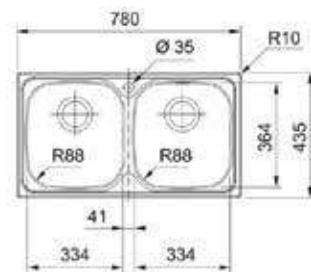

Inox

SKX 621
■ 101.0298.444

χωρίς ΦΠΑ € 264,71
με ΦΠΑ € 315,00

Βάση για ντουλάπι **80cm**
Εξωτερική διάσταση **1160x500mm**
Άνοιγμα πάγκου **1140x480mm**
Διάσταση Bowl **2x340x420x155mm**
Σημείωση **Ένθετη τοποθέτηση**

01

AISI
304

Optional