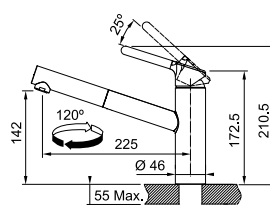

Chrome
115.0623.055

χωρίς ΦΠΑ **€ 159,66**
με ΦΠΑ **€ 190,00**

Chrome/Polar White
115.0623.139

Chrome/Onyx
115.0623.057

χωρίς ΦΠΑ **€ 180,67**
με ΦΠΑ **€ 215,00**