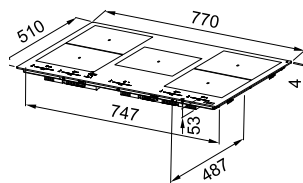

Διαστάσεις **770x510mm**
Ανοιγμα πάγκου **750x490mm**
Ντουλάπι **80**
Ζώνες **5**
Χειρισμός **5 Sliding Touch Control**
Έξτρα λειτουργία **σύνδεση με τον απορροφητήρα μέσω K-LINK**
2 Flex Zone
Επίπεδα λειτουργίας Προοδευτική ρύθμιση από **1 έως 9 + Booster**
Ισχύς (W/ζώνη μαγειρέματος) **2100W - Booster 3000W**
Ρύθμιση ισχύος **2,5kW - 4kW - 6,0kW - 7,4kW**
Συνολική ισχύς **7,4 kW**
Kids Lock
Σημείωση **Τοποθέτηση ένθετη/filotop**