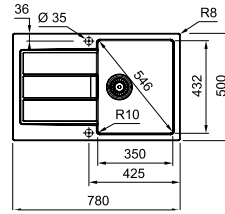

SMART

Βάση για ντουλάπι **45cm**
Εξωτερική Διάσταση **780x500mm**
Άνοιγμα Πάγκου **Βάσει σχεδίου**
Διάσταση Bowl **350x432x200mm**
Σημείωση **Ένθετη τοποθέτηση**
Δεν μπορεί να τοποθετηθεί
σκουπιδοφάγος

Μοντέλο
SIRIUS 2.0
611-78

χωρίς ΦΠΑ **€ 231,09**
με ΦΠΑ **€ 275,00**

Optional

Polar White
143.0644.092

Beige (Oatmeal)
143.0675.232

Urban Grey
143.0668.843

Carbon Black
143.0644.090

SMART

Βάση για ντουλάπι **60cm**
Εξωτερική Διάσταση **780x500mm**
Άνοιγμα Πάγκου **Βάσει σχεδίου**
Διάσταση Bowl **440x432x200mm**
Σημείωση **Ένθετη τοποθέτηση**
Δεν μπορεί να τοποθετηθεί
σκουπιδοφάγος

Μοντέλο
SIRIUS 2.0
611-78 XL

χωρίς ΦΠΑ **€ 235,29**
με ΦΠΑ **€ 280,00**

Optional

Polar White
143.0644.096

Beige (Oatmeal)
143.0675.231

Stone Grey
143.0668.844

Carbon Black
143.0644.094

SMART

Βάση για ντουλάπι **60cm**
Εξωτερική Διάσταση **780x435mm**
Άνοιγμα Πάγκου **Βάσει σχεδίου**
Διάσταση Bowl **493x370x200mm**
Σημείωση **Ένθετη τοποθέτηση**
Δεν μπορεί να τοποθετηθεί
σκουπιδοφάγος

Μοντέλο
SIRIUS 2.0
611-78 XL

χωρίς ΦΠΑ **€ 235,29**
με ΦΠΑ **€ 280,00**

Optional

Polar White
143.0629.198

Beige (Oatmeal)
143.0675.233

Urban Grey
143.0668.845

Carbon Black
143.0629.196

SMART

Βάση για ντουλάπι **80cm**
Εξωτερική Διάσταση **1160x500mm**
Άνοιγμα Πάγκου **Βάσει σχεδίου**
Διάσταση Bowl **360x432x200mm/**
341x432x200mm
Σημείωση **Ένθετη τοποθέτηση**
Δεν μπορεί να τοποθετηθεί
σκουπιδοφάγος

Μοντέλο
SIRIUS 2.0
621

χωρίς ΦΠΑ **€ 306,72**
με ΦΠΑ **€ 365,00**

Polar White
143.0644.104

Urban Grey
143.0668.846

Carbon Black
143.0644.102