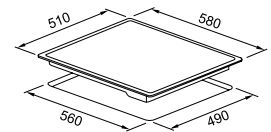

Black
108.0669.350

Διαστάσεις **580x510mm**
Άνοιγμα πάγκου **560x490mm**
Ντουλάπι **60**
Ζώνες **4**
Χειρισμός **Touch control**
Επίπεδα λειτουργίας **9**
Timer **Όχι**
Ισχύς (W/ζώνη μαγειρέματος)
2x Ø 140mm 1200W
1x Ø 210mm 2100W
1xØ (διπλή) 180mm 1800W
Συνολική ισχύς **6,3 kW**
Ασφάλεια **Κλείδωμα συσκευής /**
Ένδειξη υπολοίπου θερμότητας
Πλαίσιο **Inox**