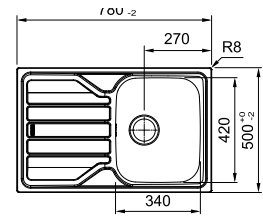

χωρίς ΦΠΑ € 117,65
με ΦΠΑ € 140,00

Optional

Βάση για ντουλάπι **45cm**
Εξωτερική διάσταση **780x500mm**
Άνοιγμα Πάγκου **760x480mm**
Διάσταση Bowl **340x420x180mm**
Σημείωση **Ένθετη τοποθέτηση**

Inox

FLN 611-78/50
101.0713.864