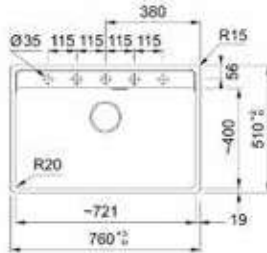

Black Matt
114.0703.902

χωρίς ΦΠΑ **€ 512,61**
με ΦΠΑ **€ 610,00**

MARIS

Μοντέλο
MRG 610-72 TL

Βάση για ντουλάπι **80cm**
Εξωτερική διάσταση **760x510mm(R15)**
Άνοιγμα Πάγκου **740x498mm(R15)**
Διάσταση Bowl **720x400x200mm**
Σημείωση **Ένθετη τοποθέτηση/Αυτόματη Βαλβίδα**