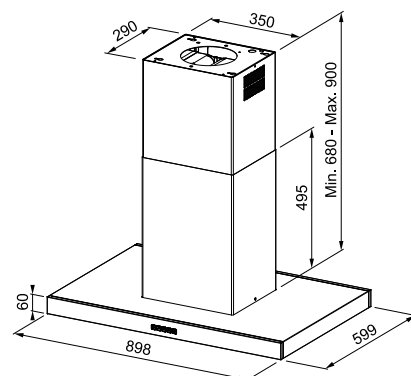

Tale Κεντρική Καμινάδα

ΜΥΘΟΣ

Μοντέλο
TALE 905 I

Αξεσουάρ

112.0016.756
Φίλτρα ενεργού άνθρακα

χωρίς ΦΠΑ € 46,22
με ΦΠΑ € 55,00

112.0174.992
Φίλτρα ενεργού άνθρακα
μεγάλης διάρκειας

χωρίς ΦΠΑ € 58,82
με ΦΠΑ € 70,00

TALE 905 I XS
Inox
325.0552.774

χωρίς ΦΠΑ € 861,34
με ΦΠΑ € 1.025,00

TALE 905 I BK
Black Matt
325.0657.511

χωρίς ΦΠΑ € 878,15
με ΦΠΑ € 1.045,00

Black Matt

Ενεργειακή κλάση **A++**
Διαστάσεις **90cm**
Λειτουργία **Touch Control**
m³/h max (IEC 61591) **450**
m³/h Int. (IEC 61591) **780**
Πίεση* (Pa) **590**
(dBa)-max **60**
(dBa)-Int. **71**
Ισχύς (W) **250**
Φωτισμός **LED 4X1W**
Φίλτρα **Inox**

224