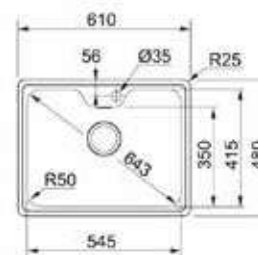

SMART

Inox

BCX 620-42-35
■ 101.0517.506

χωρίς ΦΠΑ € 184,87
με ΦΠΑ € 220,00

01

Βάση για ντουλάπι **90cm**
Εξωτερική διάσταση **860x480mm**
Άνοιγμα πάγκου **Βάσει σχεδίου**
Διάσταση Bowl
420x415x200mm/350x350x180mm

SMART

Inox

BCX 620-35-35
■ 101.0517.509

χωρίς ΦΠΑ € 159,66
με ΦΠΑ € 190,00

01

Βάση για ντουλάπι **80cm**
Εξωτερική διάσταση **790x480mm**
Άνοιγμα πάγκου **Βάσει σχεδίου**
Διάσταση Bowl
2x350x350x180mm

SMART

Inox

BCX 610-81
■ 101.0517.505

χωρίς ΦΠΑ € 184,87
με ΦΠΑ € 220,00

01

Βάση για ντουλάπι **90cm**
Εξωτερική διάσταση **810x510mm**
Άνοιγμα πάγκου **Βάσει σχεδίου**
Διάσταση Bowl
745x445x200mm

SMART

Inox

BCX 610-61
■ 101.0634.570

χωρίς ΦΠΑ € 155,46
με ΦΠΑ € 185,00

01

Βάση για ντουλάπι **80cm**
Εξωτερική διάσταση **610x480mm**
Άνοιγμα πάγκου **Βάσει σχεδίου**
Διάσταση Bowl
545x415x200mm

SMART

Inox

BCX 610-51
■ 101.0618.540

χωρίς ΦΠΑ € 126,05
με ΦΠΑ € 150,00

01

Βάση για ντουλάπι **60cm**
Εξωτερική διάσταση **510x510mm**
Άνοιγμα πάγκου **Βάσει σχεδίου**
Διάσταση Bowl
445x380x200mm