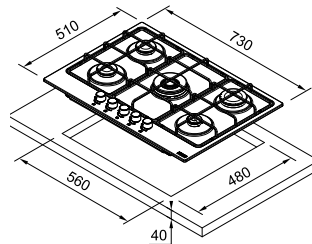

Διαστάσεις **730x510**
Ανοιγμα πάγκου **560x480**
Ντουλάπι **80**
Αριθμός ζωνών **5**
Ισχύς (W/ζώνη μαγειρέματος)
Βοηθητική **1000W**
Ημι-ταχεία **2x1750W**
Ταχεία **3000W**
Διπλή Κορώνα **3300W**
Σχάρες Έπισμαλτωμένες
Ηλεκτρική ανάφλεξη **Ναι**
Ασφάλεια Βαλβίδα ασφαλείας
σε περίπτωση απώλειας φλόγας