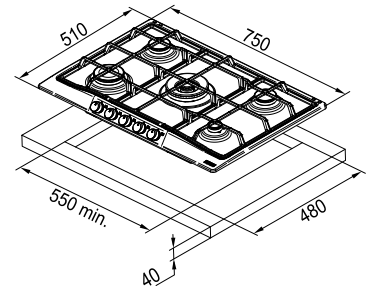

Optional

χωρίς ΦΠΑ €
848,74 με ΦΠΑ €
1.010,00

Διαστάσεις **750x510**
Ανοιγμα πάγκου **550x480**
Ντουλάπι **80**
Αριθμός ζωνών **5**
Ισχύς (W/ζώνη μαγειρέματος)
Βοηθητική **1000W**
Ημι-ταχεία **2x1750W**
Ταχεία **3000W**
Τριπλή κορώνα **3800W**
Σχάρες **Μαντέμι**
Ηλεκτρική ανάφλεξη **Ναι**
Ασφάλεια Βαλβίδα ασφαλείας σε περίπτωση απώλειας φλόγας

Μοντέλο
FCH 604 3G TC C
FHTL 604 3G TC C