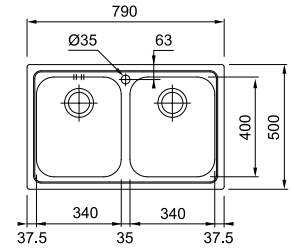

112.0595.334
Ξύλινη επιφάνεια
κοπής
280x532mm

χωρίς ΦΠΑ € 33,61
με ΦΠΑ € 40,00

ALL-IN:
Ανατρέξτε στη σελίδα
382-383 για λεπτομέρειες

SMART

Βάση για ντουλάπι **45cm**
Εξωτερική διάσταση **860x500mm**
Άνοιγμα Πάγκου **840x480mm**
Διάσταση Bowl **340x400x180mm**
Σημείωση **Ένθετη τοποθέτηση**

01 02

SMART

Βάση για ντουλάπι **80cm**
Εξωτερική διάσταση **790x500mm**
Άνοιγμα Πάγκου **770x480mm**
Διάσταση Bowl **2x340x400x180mm**
Σημείωση **Ένθετη τοποθέτηση**

Inox

- LLX 620
- 101.0153.289

Σαγρέ
Inox