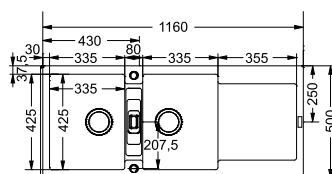

Polar White
114.0190.912

Stone Grey
114.0512.762

Black Matt
114.0629.672

Onyx
114.0169.365

Oyster
114.0362.979

Slate Grey
114.0719.561

Coffee
114.0183.327