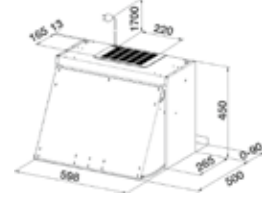

Action Line 60
Light Grey
310.0518.755

χωρίς ΦΠΑ € 449,58
με ΦΠΑ € 535,00

Αξεσουάρ
112.0174.994
Φίλτρα ενεργού
άνθρακα μεγάλης
διάρκειας

χωρίς ΦΠΑ € 109,24
με ΦΠΑ € 130,00

112.0174.995
Φίλτρα ενεργού
άνθρακα
υψ. απόδοσης

χωρίς ΦΠΑ € 79,83
με ΦΠΑ € 95,00

Ενεργειακή κλάση **C**
Διαστάσεις **60cm**
Λειτουργία **Χειρισμός με διακόπτες**
m³/h max (IEC 61591) **580**
Πίεση (Pa) **500**
(dBa)-max **62**
Ισχύς (W) **160**
Φωτισμός **LED 2X1W**
Μεταλλικά φίλτρα αλουμινίου
Διάμετρος εξαγωγής αέρα **120/150mm**