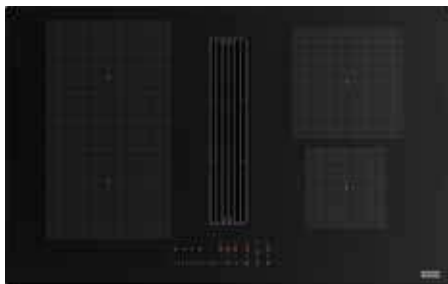

 Διαστάσεις **830x520**
 Άνοιγμα Πάγκου **Βάσει σχεδίου**
 Αριθμός ζωνών **4**
 Πλήκτρα **4 Sliding Touch Control**
 Ειδικές λειτουργίες **Διατήρηση ζεστού 2 flex Zone**
Προοδευτική ρύθμιση από 1 έως 9 + Booster
 Ισχύς (W) για κάθε ζώνη μαγειρέματος **4x210x190 2100W, Booster 3000W**
 Ρυθμιστής ισχύος **2,8kW - 3,5kW - 4,5kW - 7,4kW**
 Συνολική ισχύς **7,4 kW**
 Χρονοδιακόπτης **Ναι**
Kids Lock
 Σημείωση **Έγκατάσταση ένθετη και filotop τοποθέτηση**