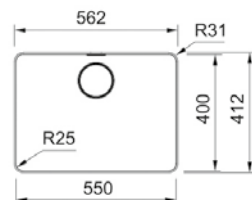

MYTHOS

Inox

MYX 210-70
#27.0663.969

Βάση για ντουλάπι **80cm**
Εξωτερική διάσταση **712x412mm**
Άνοιγμα Πάγκου **Βάσει σχεδίου**
Διάσταση Bowl **700x400x200mm**
Σημείωση **Flushmount/Ένθετη (slimtop)**
τοποθέτηση

Optional

01 02 03 04

χωρίς ΦΠΑ € **1.252,10**
με ΦΠΑ € **1.490,00**

MYTHOS

Inox

MYX 210-55
#27.0703.901

Βάση για ντουλάπι **60cm**
Εξωτερική διάσταση **562x412mm**
Άνοιγμα Πάγκου **Βάσει σχεδίου**
Διάσταση Bowl **550x400x200mm**
Σημείωση **Flushmount/Ένθετη (Slimtop)**
τοποθέτηση

Optional

01 02 03 04

χωρίς ΦΠΑ € **1.189,08**
με ΦΠΑ € **1.415,00**

MYTHOS

Inox

MYX 210-34
#127.0703.899

Βάση για ντουλάπι **40cm**
Εξωτερική διάσταση **352x412mm**
Άνοιγμα Πάγκου **Βάσει σχεδίου**
Διάσταση Bowl **340x400x200mm**
Σημείωση **Flushmount/Ένθετη (slimtop)**
τοποθέτηση

Optional

01 02 03 04

χωρίς ΦΠΑ € **1.130,25**
με ΦΠΑ € **1.345,00**