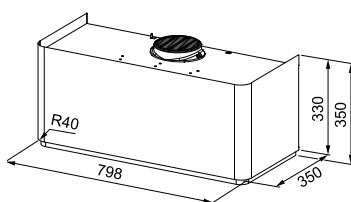

Σημείωση: Διαθέσιμο από τον Απρίλιο του 2025