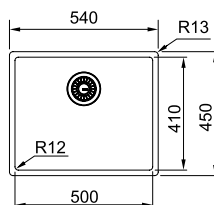

04 05 06 07 08 09 10