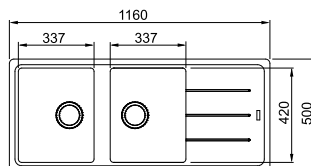

Μοντέλο
BFG 621
Αντιστρεφόμενος

χωρίς ΦΠΑ € 373,95
με ΦΠΑ € 445,00

Optional

Βάση για ντουλάπι **80cm**
Εξωτερική διάσταση **1160x500mm**
Άνοιγμα Πάγκου **1140x480mm**
Διάσταση bowl **2x340x420x200mm**
Σημείωση **Ένθετη τοποθέτηση**