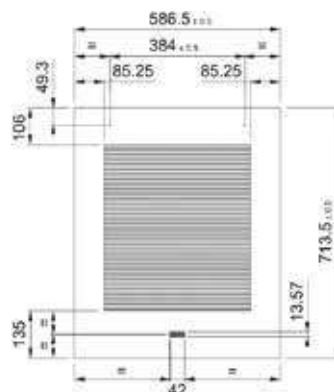

Σημείωση: Διαθέσιμο από τον Μάρτιο του 2025

Συρτάρι Αξεσουάρ Mythos

Συντηρητής Κρασιών Mythos 45

Συντηρητής Κρασιών Maris 72

Microwave & Συρτάρι Mythos 45

ΜΥΘΟΣ

Inox
131.0606.105

Black Steel
131.0632.660