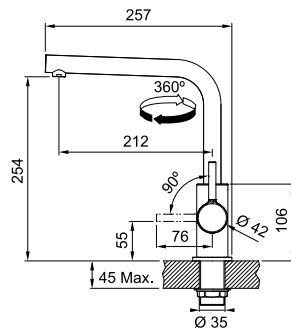

Black Matt
115.0712.435

Slate Grey
115.0733.716

χωρίς ΦΠΑ **€ 256,30**
με ΦΠΑ **€ 305,00**

Σημείωση: Τα χρώματα διαθέσιμα από τον Μάρτιο του 2025

Lina L

Μπαταρίες κουζίνας

SMART

Τύπος **Αναμεικτική μπαταρία**
Βάση Διάμετρος **35mm**
Περιστρεφόμενο ρουξούνι **360°**
Κίνηση μοχλού **0-90°**
Κεραμικός δίσκος **Ναι Ø 35**
*Ρυθμός ροής (**3bar**) **l/min 7,15**
Σημείωση **Honeycomb Aerator**