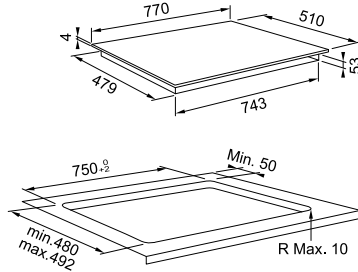

Mythos FMY 808 I FP BK