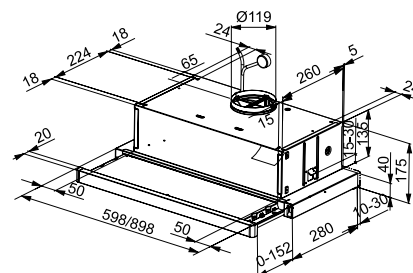

NewFlex

Συρόμενος

SMART

New Flex FTC 912 XS
Inox
315.0532.377

χωρίς ΦΠΑ € 256,30
με ΦΠΑ € 305,00

New Flex FTC 612 XS
Inox
315.0532.375

χωρίς ΦΠΑ € 235,29
με ΦΠΑ € 280,00

Ενεργειακή κλάση **D**
Διαστάσεις λειτουργία **Χειρισμός με συρόμενους διακόπτες**
m³/h max (IEC 61591) **420**
(dB(A)-max) **69**
Πίεση (Pa) **220**
Ισχύς (W) **140**
Φωτισμός **LED 2x4W**
Μεταλλικά φίλτρα αλουμινίου
Διάμετρος εξαγωγής αέρα 150mm

Μοντέλο
New Flex FTC

Αξεσουάρ

112.0067.942
Φίλτρα ενεργού άνθρακα

χωρίς ΦΠΑ € 8,40
με ΦΠΑ € 10,00

255