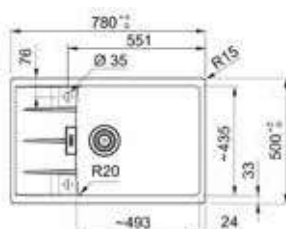

- **Polar White**
  114.0687.666
- **Stone Grey**
  114.0687.667
- **Black Matt**
  114.0687.668
- **Slate Grey**
  114.0719.560