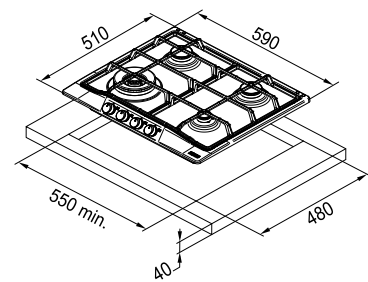

Optional

χωρίς ΦΠΑ € **701,68**
με ΦΠΑ € **835,00**

Διαστάσεις **590x510**
Ανοιγμα πάγκου **550x480**
Ντουλάπι **60**
Αριθμός ζωνών **4**
Ισχύς (W/ζώνη μαγειρέματος)
Βοηθητική **1000W**
Ημι-ταχεία **2x1750W**
Τριπλή κορώνα **3800W**
Σχάρες **Μαντέμι**
Ηλεκτρική ανάφλεξη **Ναι**
Ασφάλεια Βαλβίδα ασφαλείας σε περίπτωση απώλειας φλόγας