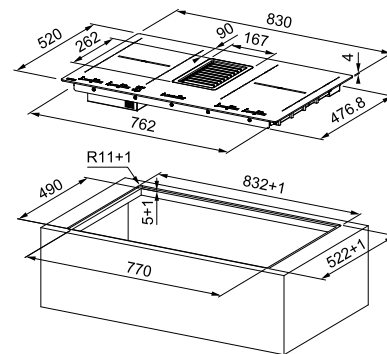

Χαρακτηριστικά εστίας:

Διαστάσεις **830x520**
Ανοιγμα Πάγκου **Βάσει σχεδίου**
Αριθμός ζωνών **4**
Πλήκτρα **Touch Control**
Ειδικές λειτουργίες **Απόψυξη και διατήρηση ζεστού**
Bridge Zone, Προοδευτική ρύθμιση από 1 έως 9 + Booster
Ισχύς (W) για κάθε ζώνη μαγειρέματος **4x 210x190 2100W, Booster: 3000W**
Ισχύς **2,8kW-3,5kW-4,5kW-7,4 kW**
Χρονοδιακόπτης **Ναι**
Kids Lock
Σημείωση **Εγκατάσταση ένθετη και filotop τοποθέτηση**

Σχέδια τεχνικής εγκατάστασης (Το Maris 2gether μπορεί να τοποθετηθεί σε κουζίνες με βάθος πάγκου που ξεκινά από 60 cm)