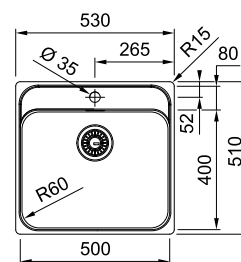

Inox MRX 110-19
■ 122.0622.705

χωρίς ΦΠΑ **€ 285,71**
με ΦΠΑ **€ 340,00**

01 02

SMART

Βάση για ντουλάπι **60cm**
 Εξωτερική διάσταση **530x510mm**
 Άνοιγμα Πάγκου **Βάσει σχεδίου**
 Διάσταση Bowl **500x400x171mm**
 Σημείωση **Filotop** τοποθέτηση