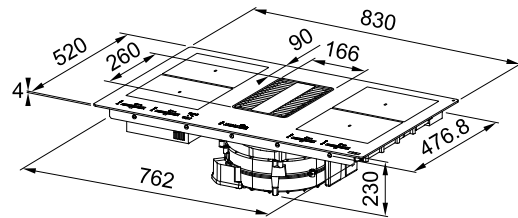

Χαρακτηριστικά εστίας:

Διαστάσεις **830x520**
Άνοιγμα Πάγκου **Βάσει σχεδίου**
Αριθμός ζωνών **4**
Πλήκτρα 4 Sliding Touch Control
Ειδικές λειτουργίες **Απόψυξη και διατήρηση ζεστού**
Bridge Zone, Προοδευτική ρύθμιση από 1 έως 9 + Booster
Ισχύς (W) για κάθε ζώνη μαγειρέματος **4x 230x210 2100W, Booster: 3700W**
Συνολική ισχύς **7,4 kW**
Χρονοδιακόπτης **Ναι**
Kids Lock
Σημείωση **Έγκατάσταση ένθετη και filotop τοποθέτηση**

Σχέδια τεχνικής εγκατάστασης (Το Mythos 2gether μπορεί να τοποθετηθεί σε κουζίνες με βάθος πάγκου που ξεκινά από 60 cm)