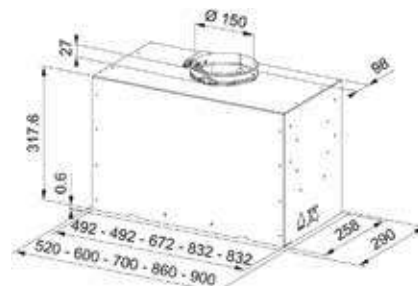

BOX FLUSH

Έντοιχιζόμενος

SMART

■ FBFE BK A70
Black
305.0728.431

χωρίς ΦΠΑ € 289,92
με ΦΠΑ € 345,00

■ FBFE BK A52
Black
305.0729.555

χωρίς ΦΠΑ € 264,71
με ΦΠΑ € 315,00

■ FBFE LG A70
Inox
305.0729.553

χωρίς ΦΠΑ € 289,92
με ΦΠΑ € 345,00

■ FBFE LG A52
Inox
305.0729.554

χωρίς ΦΠΑ € 264,71
με ΦΠΑ € 315,00

Ενεργειακή κλάση **B**
Διαστάσεις **70/52cm**
Λειτουργία **Electronic**
m³/h max (IEC 61591) **640**
m³/h boost (IEC 61591) **750**
Πίεση (Pa) **550**
(dbA)-max **63**
(dbA)-boost **66**
Φωτισμός **2 LED s2000 400k**
Μεταλλικά φίλτρα αλουμινίου

Μοντέλο
FBFE
Basic

Σημείωση: Διαθέσιμο από τον Μάρτιο του 2025

Αξεσουάρ

112.0016.755
Φίλτρα ενεργού άνθρακα

χωρίς ΦΠΑ € 46,22
με ΦΠΑ € 55,00

112.0174.994
Φίλτρα ενεργού άνθρακα
μεγάλης διάρκειας

χωρίς ΦΠΑ € 109,24
με ΦΠΑ € 130,00

112.0174.995
Φίλτρα ενεργού άνθρακα υψ.
απόδοσης

χωρίς ΦΠΑ € 79,83
με ΦΠΑ € 95,00