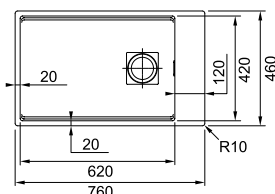

- **Polar White**
  125.0558.533
- **Coffee**
  125.0558.526
- **Stone Grey**
  125.0558.534
- **Slate Grey**
  125.0719.571

- **Oyster**
  125.0558.531
- **Black Matt**
  125.0675.242
- **Onyx**
  125.0558.530