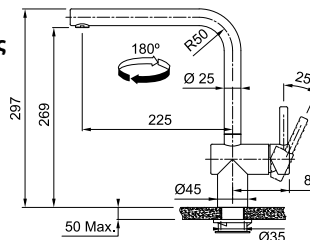

Τύπος **Ανοξείδωτη Αναμεικτική μπαταρία με αισθητήρα λειτουργίας**
Βάση Διάμετρος **45mm**
Περιστρεφόμενο ρουζούνι **180°**
Κίνηση μοχλού **0-90°**
Κεραμικός δίσκος **Ναι**
*Ρυθμός ροής (**3bar**) **l/min 7/4**
Σημειώσεις **Laminar Aerator.**
Στη συσκευασία περιλαμβάνεται **ο εξοπλισμός λειτουργίας.**