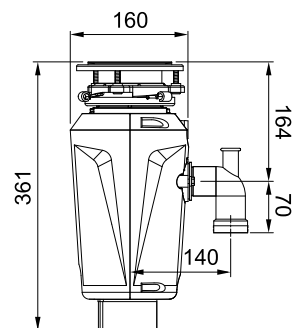

Συλλογή Colorline

Ολοκληρώστε τον απόλυτο Matt Black συνδυασμό με τα νέα αξεσουάρ σκουπιδοφάγου:

Μοντέλο
Πνευματικό κουμπί
σκουπιδοφάγου
Matt Black
112.0674.415

χωρίς ΦΠΑ **€33,61**
με ΦΠΑ **€40,00**

Μοντέλο
Βαλβίδα σκουπιδοφάγου
Matt Black
112.0657.421