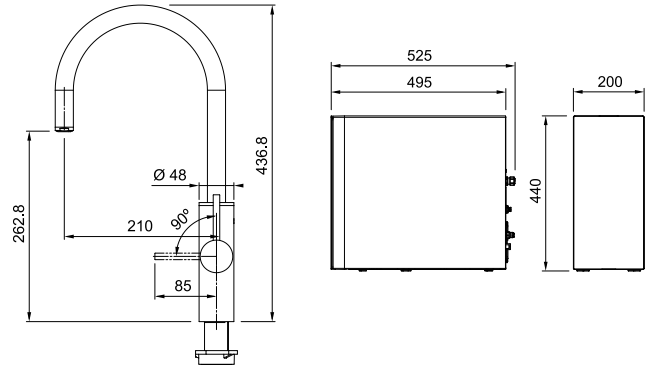

Σημείωση: Τα χρώματα διαθέσιμα από τον Ιούλιο του 2025