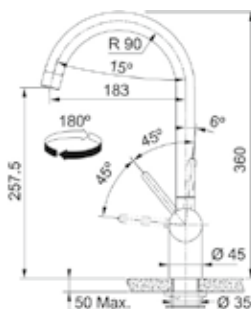

Ιnox
115.0590.046

χωρίς ΦΠΑ **€ 260,50**
με ΦΠΑ **€ 310,00**

Μοντέλο
Atlas Neo J Standard

Οι μπαταρίες κατασκευάζονται εξ ολοκλήρου από ανοξείδωτο χάλυβα AISI 304.