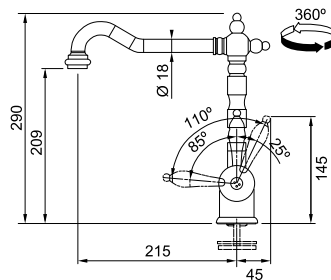

Μοντέλο
Old England
Standard