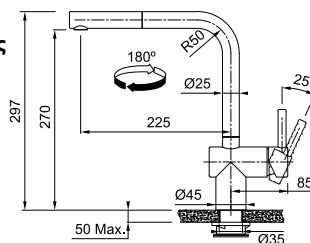

Τύπος **Ανοξείδωτη Αναμεικτική μπαταρία με αισθητήρα λειτουργίας**
Βάση Διάμετρος **45mm**
Περιστρεφόμενο ρουζούνι **180°**
Αποσπώσιμο ρουζούνι **Ναι**
Κίνηση μοχλού **0-90°**
Κεραμικός δίσκος **Ναι**
*Ρυθμός ροής (**3bar**) **l/min 7/4**
Σημειώσεις **Laminar Aerator.**
Στη συσκευασία περιλαμβάνεται **ο εξοπλισμός λειτουργίας.**

Inox
115.0625.523

χωρίς ΦΠΑ € **764,71**
με ΦΠΑ € **910,00**

Industrial Black
115.0625.527

χωρίς ΦΠΑ € **857,14**
με ΦΠΑ € **1.020,00**

Μοντέλο
Atlas Neo Sensor
Ντους

MARIS