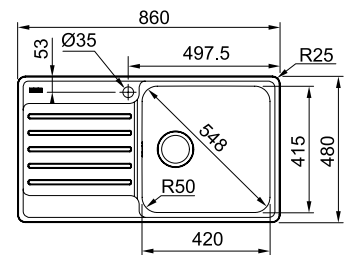

Inox

NEX 621
 ■ 101.0191.485 ΡΔ
 ■ 101.0191.486 ΡΑ

χωρίς ΦΠΑ € **537,82**
 με ΦΠΑ € **640,00**

Optional

SMART

Βάση για ντουλάπι **60cm**
 Εξωτερική διάσταση **860x480mm**
 Άνοιγμα πάγκου **Βάσει σχεδίου**
 Διάσταση Bowl **420x415x200mm**
 Σημείωση **Ένθετη τοποθέτηση**