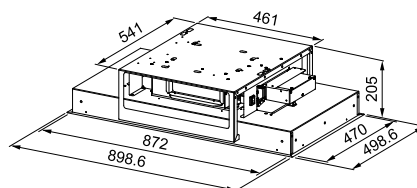

Μοντέλο
FCMY C

Αξεσουάρ

Τηλεχειριστήριο
Συμπεριλαμβάνεται

112.0339.360
Φίλτρα ενεργού άνθρακα

χωρίς ΦΠΑ € 159,66
με ΦΠΑ € 190,00

FCMY 90 C XS A
Inox
350.0679.881

χωρίς ΦΠΑ € 1.764,71
με ΦΠΑ € 2.100,00

FCMY 90 C XS A KL
Inox
350.0705.066

χωρίς ΦΠΑ € 1.655,46
με ΦΠΑ € 1.970,00

FCMY 120 C XS A KL
Inox
350.0705.067

χωρίς ΦΠΑ € 1.836,13
με ΦΠΑ € 2.185,00

Λειτουργία για:
350.0705.066
350.0705.067

Για να ενεργοποιήσετε τη λειτουργία K-Link είναι απαραίτητο να συνδυάσετε μια επαγωγική εστία Mythos K-Link. Δείτε τη σελίδα 292

Ενεργειακή κλάση **A+**
Διαστάσεις **90cm**
Λειτουργία **Electronic**
m3/h max (IEC 61591) **400**
m3/h Int. (IEC 61591) **720**
Πίεση* (Pa) **540**
(dbA)-max **59**
(dbA)-Int. **72**
Ισχύς (W) **250**
Φωτισμός **LED 2x3W**
Μεταλλικά φίλτρα αλουμινίου
Σημείωση Το βάθος της **ψευδοροφής πρέπει να είναι τουλάχιστον 21 cm**