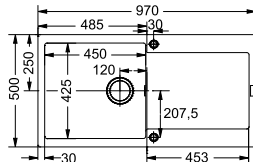

MARIS

01

02

03

Μοντέλο
MRG 611-97
Αντιστρεφόμενος

χωρίς ΦΠΑ € 432,77
με ΦΠΑ € 515,00

Βάση για ντουλάπι 60cm
Εξωτερική διάσταση 970x500mm
Άνοιγμα Πάγκου 950x480mm
Διάσταση Bowl 450x425x200mm
Σημείωση **Ενθετη τοποθέτηση / με Ιnox βαλβίδες και υπερχείλιση**