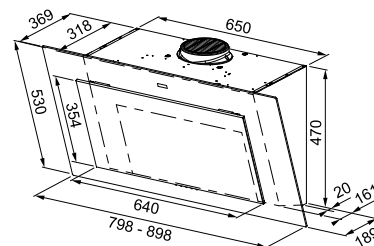

Μοντέλο
FMA PRO BK/BK MATT

Αξεσουάρ

112.0016.755
Φίλτρα ενεργού άνθρακα

χωρίς ΦΠΑ € 46,22
με ΦΠΑ € 55,00

112.0174.995
Φίλτρα ενεργού άνθρακα
υψ. απόδοσης

χωρίς ΦΠΑ € 79,83
με ΦΠΑ € 95,00

112.0174.994
Φίλτρα ενεργού άνθρακα
μεγάλης διάρκειας

χωρίς ΦΠΑ € 109,24
με ΦΠΑ € 130,00

112.0683.832
Κιτ Καμινάδας

χωρίς ΦΠΑ € 134,45
με ΦΠΑ € 160,00

FMA PRO 907 BK/BK MATT
Crystal Black
330.0682.355

χωρίς ΦΠΑ € 1.058,82
με ΦΠΑ € 1.260,00

Ενεργειακή κλάση **A+**
Διαστάσεις **80-90cm**
Λειτουργία **Touch Control**
m³/h max (IEC 61591) **450**
m³/h Int. (IEC 61591) **790**
Πίεση* (Pa) **600**
(dbA)-max **56**
(dbA)-Int. **68**
Ίσχύς (W) **270**
Φωτισμός **LED 2x1W**
Φίλτρα από χάλυβα
Σημείωση Τα φίλτρα ενεργού
άνθρακα υψηλής απόδοσης
περιλαμβάνουν έξοδο αέρα
πίσω