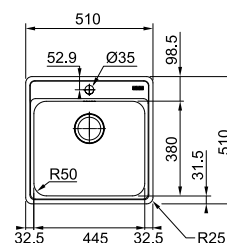

χωρίς ΦΠΑ € 155,46
με ΦΠΑ € 185,00

01

Βάση για ντουλάπι **80cm**
Εξωτερική διάσταση **610x480mm**
Άνοιγμα πάγκου **Βάσει σχεδίου**
Διάσταση Bowl
545x415x200mm

SMART

Inox

BCX 610-51
■ 101.0618.540

χωρίς ΦΠΑ € 126,05
με ΦΠΑ € 150,00

01

Βάση για ντουλάπι **60cm**
Εξωτερική διάσταση **510x510mm**
Άνοιγμα πάγκου **Βάσει σχεδίου**
Διάσταση Bowl
445x380x200mm

Box Center

Υποκαθήμενα

MYTHOS

Βάση για ντουλάπι **90cm**
Εξωτερική διάσταση **820x520mm**
Άνοιγμα Πάγκου **Βάσει σχεδίου**
Διάσταση Bowl **410x480x200mm/270x480x200mm**
Σημείωση **Υποκαθήμενη τοποθέτηση**