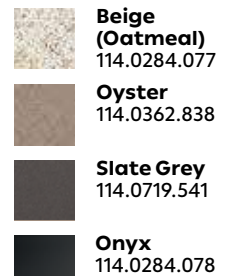

MARIS

01

03

Μοντέλο
BFG 611-97
Αντιστρεφόμενος

χωρίς ΦΠΑ € 310,92
με ΦΠΑ € 370,00

Optional

Βάση για ντουλάπι **60cm**
Εξωτερική διάσταση **970x500mm**
Άνοιγμα Πάγκου **950x480mm**
Διάσταση bowl **450x420x200mm**
Σημείωση **Ένθετη τοποθέτηση**

MARIS

01

03

Μοντέλο
BFG 611-78
Αντιστρεφόμενος

χωρίς ΦΠΑ € 277,31
με ΦΠΑ € 330,00

Optional

Βάση για ντουλάπι **45cm**
Εξωτερική διάσταση **780x500mm**
Άνοιγμα Πάγκου **760x480mm**
Διάσταση bowl **340x420x200mm**
Σημείωση **Ένθετη τοποθέτηση**

MARIS

02

03

Μοντέλο
BFG 620

χωρίς ΦΠΑ € 344,54
με ΦΠΑ € 410,00

Optional

Βάση για ντουλάπι **80cm**
Εξωτερική διάσταση **860x500mm**
Άνοιγμα Πάγκου **840x480mm**
Διάσταση bowl **2x337x420x200mm**
Σημείωση **Ένθετη τοποθέτηση**

MARIS

02

03

Μοντέλο
BFG 621
Αντιστρεφόμενος

χωρίς ΦΠΑ € 373,95
με ΦΠΑ € 445,00

Optional

Βάση για ντουλάπι **80cm**
Εξωτερική διάσταση **1160x500mm**
Άνοιγμα Πάγκου **1140x480mm**
Διάσταση bowl **2x340x420x200mm**
Σημείωση **Ένθετη τοποθέτηση**