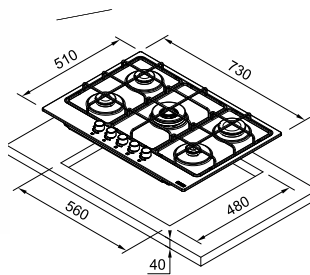

Διαστάσεις **730x510**
Άνοιγμα πάγκου **560x480**
Ντουλάπι **80**
Αριθμός ζωνών **5**
Ισχύς (W/ζώνη μαγειρέματος)
Βοηθητική **1000W**
Ημι-ταχεία **2x1750W**
Ταχεία **3000W**
Διπλή Κορώνα **3500W**
Σχάρες **Επισματωμένες**
Ηλεκτρική ανάφλεξη **Ναι**
Ασφάλεια Βαλβίδα ασφαλείας σε περίπτωση απώλειας φλόγας

SMART