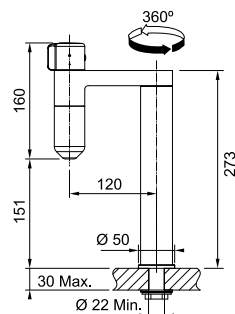

Chrome/Gun Metal
120.0621.228
χωρίς ΦΠΑ € **659,66**
με ΦΠΑ € **785,00**

Chrome/Industrial Black
120.0621.311
χωρίς ΦΠΑ € **743,70**
με ΦΠΑ € **885,00**