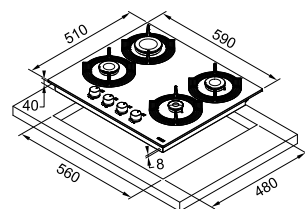

MARIS

Crystal White
106.0541.753

Crystal Black
106.0541.752

χωρίς ΦΠΑ € 768,91
με ΦΠΑ € 915,00

Διαστάσεις **750x510**
Άνοιγμα πάγκου **560x480**
Ντουλάπι **80**
Αριθμός ζωνών **5**
Ισχύς (W/ζώνη μαγειρέματος)
Βοηθητική **1000W**
Ημι-ταχεία **2x1750W**
Ταχεία **2500W**
Διπλή Κορώνα **3500W**
Σχάρες **Μαντέμι**
Ηλεκτρική ανάφλεξη **Ναι**
Ασφάλεια Αυτόματη βαλβίδα ασφάλειας

Μοντέλο
FHMF 755 4G DC C

MARIS

Crystal White
106.0541.749

Crystal Black
106.0541.748

χωρίς ΦΠΑ € 655,46
με ΦΠΑ € 780,00

Διαστάσεις **600x510**
Άνοιγμα πάγκου **560x480**
Ντουλάπι **60**
Αριθμός ζωνών **4**
Ισχύς (W/ζώνη μαγειρέματος)
Βοηθητική **1000W**
Ημι-ταχεία **2x1750W**
Ταχεία **2500W**
Σχάρες **Μαντέμι**
Ηλεκτρική ανάφλεξη **Ναι**
Ασφάλεια Αυτόματη βαλβίδα ασφάλειας

Μοντέλο
FHMF 604 4G C