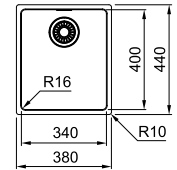

Inox MRX 110-40
■ 122.0525.224

χωρίς ΦΠΑ **€ 357,14**
με ΦΠΑ **€ 425,00**

01 02

MARIS

Βάση για ντουλάπι **45cm**
Εξωτερική διάσταση **340x400mm**
Άνοιγμα Πάγκου **Βάσει σχεδίου**
Διάσταση Bowl **340x400x180**
Σημείωση **Υποκαθήμενη τοποθέτηση**