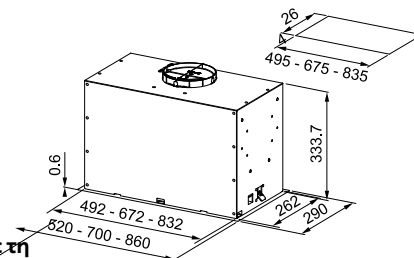

Αξεσουάρ

112.0016.755
Φίλτρα ενεργού
άνθρακα

χωρίς ΦΠΑ € 46,22
με ΦΠΑ € 55,00

112.0174.995
Φίλτρα ενεργού
άνθρακα υψ. απόδοσης

χωρίς ΦΠΑ € 79,83
με ΦΠΑ € 95,00

112.0174.994
Φίλτρα ενεργού
άνθρακα μεγάλης
διάρκειας

χωρίς ΦΠΑ € 109,24
με ΦΠΑ € 130,00

Για να ενεργοποιήσετε τη λειτουργία K-Link είναι απαραίτητο να συνδυάσετε μια επαγωγική εστία Mythos K-Link. Δείτε τη σελίδα 292

247

FBFP BK MATT A52 KL
Black Matt
305.0665.391

χωρίς ΦΠΑ € 701,68
με ΦΠΑ € 835,00

FBFP BK MATT A70 KL
Black Matt
305.0665.392

χωρίς ΦΠΑ € 721,77
με ΦΠΑ € 895,00

FBFP BK MATT A86 KL
Black Matt
305.0665.393

χωρίς ΦΠΑ € 752,10
με ΦΠΑ € 925,00

Μοντέλο
FBFP BK MATT A52 KL

B

Ενεργειακή κλάση **B**
Διαστάσεις **52cm**
Λειτουργία **Electronic**
m³/h max (IEC 61591) **580**
m³/h Int. (IEC 61591) **670**
Πίεση (Pa) **590**
(dbA)-max**66**
(dbA)-Int. **69**
Ισχύς (W) **250**
Φωτισμός **LED 1x3W**
Μεταλλικά φίλτρα Αλουμινίου
Σημείωση: **Δυνατότητα ενεργοποίησης μέσω φωνητικού ελέγχου LED bar με διακύμανση ψυχρού/θερμού φωτός**

Μοντέλο
FBFP BK MATT A70 KL
FBFP BK MATT A86 KL

A

Ενεργειακή κλάση **A**
Διαστάσεις **70-86 cm**
Λειτουργία **Electronic**
m³/h max (IEC 61591) **610**
m³/h Int. (IEC 61591) **720**
Πίεση (Pa) **600**
(dbA)-max**64**
(dbA)-Int. **68**
Ισχύς (W) **250**
Φωτισμός **LED 2x3W**
Μεταλλικά φίλτρα Αλουμινίου
Σημείωση: **Δυνατότητα ενεργοποίησης μέσω φωνητικού ελέγχου LED bar με διακύμανση ψυχρού/θερμού φωτός**