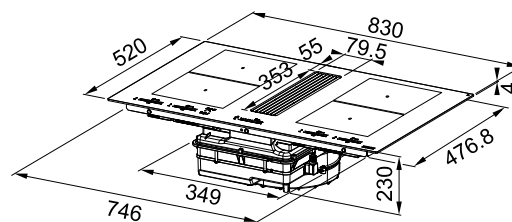

Χαρακτηριστικά εστίας:

Διαστάσεις **830x520**
Ανοιγμα Πάγκου **Βάσει σχεδίου**
Αριθμός ζωνών **4**
Πλήκτρα **4 Sliding Touch Control**
Ειδικές λειτουργίες **Διατήρηση ζεστού**
2 flex Zone
Προοδευτική ρύθμιση από 1 έως 9 + Booster
Ισχύς (W) για κάθε ζώνη μαγειρέματος **4x210x190 2100W**,
Booster: **3000W**
Ρυθμιστής ισχύος **2,8kW - 3,5kW - 4,5kW - 7,4kW**
Συνολική ισχύς **7,4 kW**
Χρονοδιακόπτης **Ναι**
Kids Lock
Σημείωση **Έγκατάσταση ένθετη και filotop τοποθέτηση**

Σχέδια τεχνικής εγκατάστασης (Το Mythos 2gether Icon Steel μπορεί να τοποθετηθεί σε κουζίνες με βάθος πάγκου που ξεκινά από 60 cm)