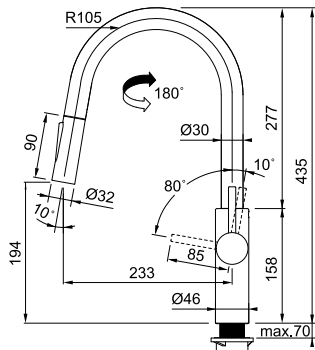

Chrome
115.0538.940

χωρίς ΦΠΑ **€ 584,03**
με ΦΠΑ **€ 695,00**

ΜΥΘΟΣ

Μοντέλο
Pescara Slide-In
Ντους

Τύπος **Αναμεικτική μπαταρία**
Βάση Διάμετρος **46mm**
Περιστρεφόμενο ρουξούνι **180°**
Αποσπώμενο ρουξούνι **Ναι**
(Ρυθμιζόμενο ντους με **διπλό jet**)
Κίνηση μοχλού **0-90°**
Κεραμικός δίσκος **Ναι**
*Ρυθμός ροής (**3bar**) **l/min 10**
Σημείωση **Laminar Aerator**