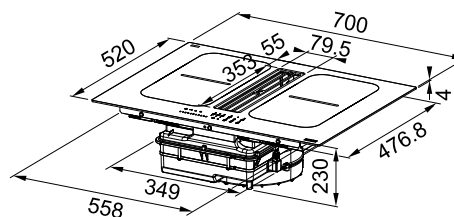

Χαρακτηριστικά απορροφητήρα:

Ενεργειακή κλάση **A+**
Λειτουργία **Touch control**
m³/h max (IEC 61591) **500**
m³/h int (IEC 61591) **630**
Πίεση* (Pa) **630 Pa**
(dbA)-max **68**
(dbA)-Int. **73**
Ισχύς (W) **220W**
Μεταλλικά φίλτρα Αλουμινίου
Σημείωση **Σύστημα συγκράτησης σε περίπτωση τυχαίας διαρροής υγρών (έως 1 λίτρο)**

Σχέδια τεχνικής εγκατάστασης (To Smart 2gether Black Lines μπορεί να τοποθετηθεί σε κουζίνες με βάθος πάγκου που ξεκινά από 60 cm)