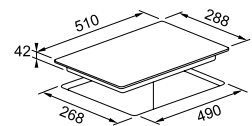

Black
108.0669.347

Διαστάσεις **288x510mm**
Άνοιγμα πάγκου **268x490mm**
Ντουλάπι **30**
Ζώνες **2**
Χειρισμός **Touch control**
Επίπεδα λειτουργίας **9**
Timer **Ναι**
Ισχύς (W/ζώνη μαγειρέματος)
1x Ø 140mm 1200W
1xØ (διπλή) 120/180mm 1700W
Συνολική ισχύς **2,9 kW**
Ασφάλεια **Κλείδωμα συσκευής /**
Ένδειξη υπολοίπου θερμότητας