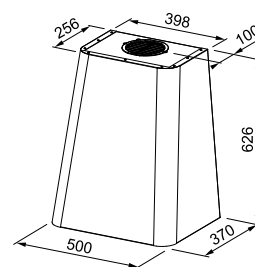

Smart Deco

Έπιτοίχια Καμινάδα

SMART

FSMD 508 WH
Polar White
335.0528.005

FSMD 508 BL
Smokey Blue
335.0530.203

FSMD 508 GY
Light Grey
335.0530.199

FSMD 508 GN
Dusty Green
335.0530.200

FSMD 508 YL
Dusty Mustard
335.0530.202

FSMD 508 BK
Black
335.0528.006

Ενεργειακή κλάση **A**
Διαστάσεις **50cm**
Λειτουργία **Περιστρεφόμενο Κουμπί**
m³/h max (IEC 61591) **630**
Πίεση (Pa) **560**
(dbA)-max**65**
Ισχύς (W) **250**
Φωτισμός **LED 1x3W**
Μεταλλικά φίλτρα αλουμινίου
Σημείωση **Ματ Φινίρισμα.**
Τα τυπικά φίλτρα ενεργού άνθρακα περιλαμβάνονται

Μοντέλο
FSMD 508

FSMD 508 YL
Dusty Rose
335.0530.201

χωρίς ΦΠΑ € **659,66**
με ΦΠΑ € **785,00**

Αξεσουάρ

112.0016.755
Φίλτρα ενεργού άνθρακα

χωρίς ΦΠΑ € **46,22**
με ΦΠΑ € **55,00**

112.0174.994
Φίλτρα ενεργού άνθρακα
μεγάλης διάρκειας

χωρίς ΦΠΑ € **109,24**
με ΦΠΑ € **130,00**