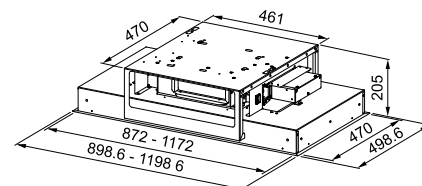

212

χωρίς ΦΠΑ € 159,66
με ΦΠΑ € 190,00