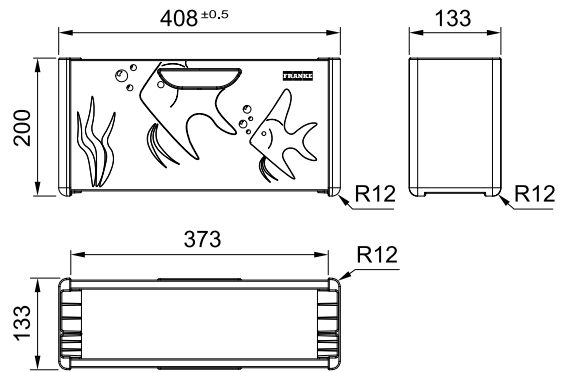

Διάστασεις **408x140mm**
Περιλαμβάνει **Ανοξείδωτο στραγγιστικό μπολ, ξύλο κοπής, ανοξείδωτο μαχαίρι Chef σε μαύρο χρώμα, ανοξείδωτη θήκη**
Σημείωση Συμβατό με όλους τους νεροχύτες Box

Inox

Andy Chef
112.0619.946

χωρίς ΦΠΑ **€ 390,76**
με ΦΠΑ **€ 465,00**

Αξεσουάρ που περιέχει