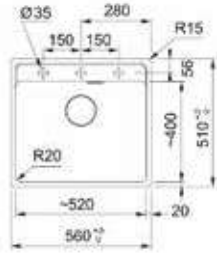

MARIS

Μοντέλο
MRG 610-52 TL

Βάση για ντουλάπι **60cm**
Εξωτερική διάσταση **560x510mm(R15)**
Άνοιγμα Πάγκου **540x498mm(R15)**
Διάσταση Bowl **520x400x200mm**
Σημείωση **Ένθετη τοποθέτηση/Αυτόματη Βαλβίδα**