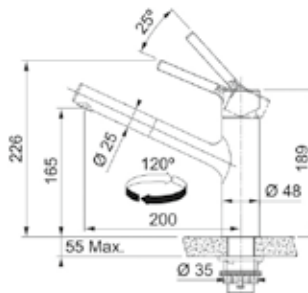

Inox
115.0596.384

χωρίς ΦΠΑ **€ 411,76**
με ΦΠΑ **€ 490,00**