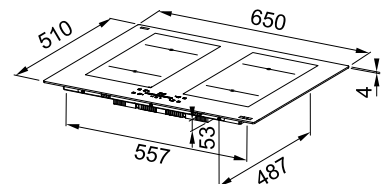

Black
108.0704.935

Διαστάσεις **650x510mm**
Άνοιγμα πάγκου **560x480mm**
Ντουλάπι **65**
Ζώνες **4**
Χειρισμός **1 Sliding Touch**
Έξτρα λειτουργία **σύνδεση με τον απορροφητήρα μέσω K-LINK**
2 Flex Zone
Επίπεδα λειτουργίας **Προοδευτική ρύθμιση από 1 έως 9 + Booster**
Ισχύς (W/ζώνη μαγειρέματος)
2100W - Booster 3000W
Ρύθμιση ισχύος **2,5kW - 4kW - 6,0kW - 7,4kW**
Συνολική ισχύς **7,4 kW**
Kids Lock
Σημείωση **Τοποθέτηση ένθετη/filotop**

Μοντέλο
FMA 654 I F KL BK

χωρίς ΦΠΑ **€ 974,79**
με ΦΠΑ **€ 1.160,00**

*Για να ενεργοποιήσετε τη λειτουργία K-Link στις εστίες των σελίδων, είναι απαραίτητο να συνδυαστεί με απορροφητήρες Mythos & Maris K-Link αντίστοιχα.