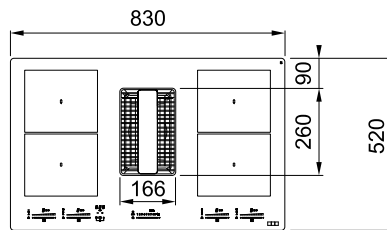

Χαρακτηριστικά εστίας:

Διαστάσεις **830x520**
Άνοιγμα Πάγκου **Βάσει σχεδίου**
Αριθμός ζωνών **4**
Πλήκτρα 4 Sliding Touch Control
Ειδικές λειτουργίες **Απόψυξη και διατήρηση ζεστού**
Bridge Zone, Προοδευτική ρύθμιση από 1 έως 9 + Booster
Ισχύς (W) για κάθε ζώνη μαγειρέματος **4x 230x210 2100W, Booster: 3700W**
Συνολική ισχύς **7,4 kW**
Χρονοδιακόπτης **Ναι**
Kids Lock
Σημείωση **Έγκατάσταση ένθετη και filotop τοποθέτηση**

Σχέδια τεχνικής εγκατάστασης (Το Mythos 2gether μπορεί να τοποθετηθεί σε κουζίνες με βάθος πάγκου που ξεκινά από 60 cm)