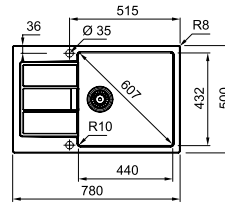

SMART

Βάση για ντουλάπι **45cm**
Εξωτερική Διάσταση **780x500mm**
Άνοιγμα Πάγκου **Βάσει σχεδίου**
Διάσταση Bowl **350x432x200mm**
Σημείωση **Ένθετη τοποθέτηση**
Δεν μπορεί να τοποθετηθεί
σκουπιδοφάγος

Μοντέλο
SIRIUS 2.0
611-78

χωρίς ΦΠΑ **€ 231,09**
με ΦΠΑ **€ 275,00**

Optional

Polar White
143.0644.092

Beige (Oatmeal)
143.0675.232

Urban Grey
143.0668.843

Carbon Black
143.0644.090

SMART

Βάση για ντουλάπι **60cm**
Εξωτερική Διάσταση **780x500mm**
Άνοιγμα Πάγκου **Βάσει σχεδίου**
Διάσταση Bowl **440x432x200mm**
Σημείωση **Ένθετη τοποθέτηση**
Δεν μπορεί να τοποθετηθεί
σκουπιδοφάγος

Μοντέλο
SIRIUS 2.0
611-78 XL

χωρίς ΦΠΑ **€ 235,29**
με ΦΠΑ **€ 280,00**

Optional

Polar White
143.0644.096

Beige (Oatmeal)
143.0675.231

Stone Grey
143.0668.844

Carbon Black
143.0644.094

SMART

Βάση για ντουλάπι **60cm**
Εξωτερική Διάσταση **780x435mm**
Άνοιγμα Πάγκου **Βάσει σχεδίου**
Διάσταση Bowl **493x370x200mm**
Σημείωση **Ένθετη τοποθέτηση**
Δεν μπορεί να τοποθετηθεί
σκουπιδοφάγος

Μοντέλο
SIRIUS 2.0
611-78 XL

χωρίς ΦΠΑ **€ 235,29**
με ΦΠΑ **€ 280,00**

Optional

Polar White
143.0629.198

Beige (Oatmeal)
143.0675.233

Urban Grey
143.0668.845

Carbon Black
143.0629.196

SMART

Βάση για ντουλάπι **80cm**
Εξωτερική Διάσταση **1160x500mm**
Άνοιγμα Πάγκου **Βάσει σχεδίου**
Διάσταση Bowl **360x432x200mm/**
341x432x200mm
Σημείωση **Ένθετη τοποθέτηση**
Δεν μπορεί να τοποθετηθεί
σκουπιδοφάγος

Μοντέλο
SIRIUS 2.0
621

χωρίς ΦΠΑ **€ 306,72**
με ΦΠΑ **€ 365,00**

Polar White
143.0644.104

Urban Grey
143.0668.846

Carbon Black
143.0644.102