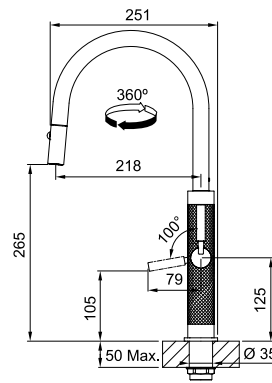

-  **Inox**
115.0711.554

Μοντέλο
 Mythos Masterpiece
 Ντους

Mythos Masterpiece Suspended

ΜΥΘΟΣ

Διαστάσεις **80cm**
Λειτουργία **Touch&Remote control με K-Link**
m³/h max (IEC 61591) 600
Πίεση (Pa) **620**
(dbA)-max **67**
Φωτισμός **LED pannel**
Μεταλλικά φίλτρα αλουμινίου
Σημείωση **Ματ Φινίρισμα.**
Τα φίλτρα μακράς διάρκειας
περιλαμβάνονται.Χειριστήριο
διαθέσιμα σε ξεχωριστό kit.