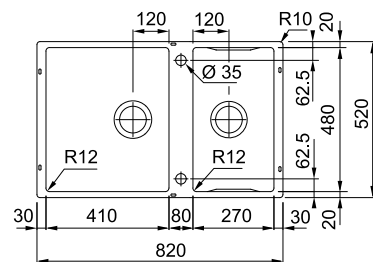

MYTHOS

Βάση για ντουλάπι **90cm**
Εξωτερική διάσταση **820x520mm**
Άνοιγμα Πάγκου **Βάσει σχεδίου**
Διάσταση Bowl **410x480x200mm/270x480x200mm**
Σημείωση **Υποκαθήμενη τοποθέτηση**

Inox

BWX 120-41-27
122.0579.553
Αντιστρέφόμενος

χωρίς ΦΠΑ **€ 1.411,76**
με ΦΠΑ **€ 1.680,00**

Αξεσουάρ που περιλαμβάνονται στον νεροχύτη Box Center

MYTHOS

Βάση για ντουλάπι **40cm**
Εξωτερική Διάσταση **300x510mm**
Άνοιγμα Πάγκου **Βάσει σχεδίου**
Διάσταση Bowl **270x480x200mm**
Σημείωση **Υποκαθήμενη τοποθέτηση**

Inox

BWX 210/110-27 BOWL
■ 127.0579.849
Αντιστρέφόμενος

χωρίς ΦΠΑ **€ 844,54**
με ΦΠΑ **€ 1.005,00**

■ Η αξία για τα σιφόνια και τις βολβίδες των νεροχυτών συμπεριλαμβάνεται στις παραπάνω τιμές
Οι αριθμοί πάνω από τους νεροχύτες αναφέρονται στα αξεσουάρ που ταιριάζουν σε κάθε προϊόν