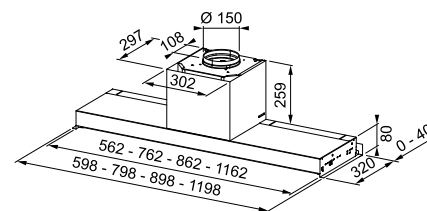

AQ Sense

ΜΥΘΟΣ

FSAS A90 BK/XS
Inox
305.0657.263

χωρίς ΦΠΑ €1.285,71
με ΦΠΑ €1.5300,00

FSAS A120 BK/XS
Inox
305.0657.262

χωρίς ΦΠΑ €1.420,17
με ΦΠΑ €1.690,00

AIR QUALITY

FRANKE@HOME

VOICE CONTROL

Ενεργειακή κλάση **A**
Διαστάσεις **90-120 cm**
Λειτουργία **Touch Control**
m³/h max (IEC 61591) **570**
m³/h Int. (IEC 61591) **670**
Πίεση* (Pa) **580**
(dbA)-max **67**
(dbA)-Int. **69**
Ισχύς (W) **250**
Φωτισμός LED **2X1W**
Μεταλλικά φίλτρα αλουμινίου

Μοντέλο
FSAS BK/XS

Αξεσουάρ

112.0016.756
Φίλτρα ενεργού
άνθρακα

χωρίς ΦΠΑ € 46,22
με ΦΠΑ € 55,00

112.0174.992
Φίλτρα ενεργού άνθρακα
μεγάλης διάρκειας

χωρίς ΦΠΑ € 58,82
με ΦΠΑ € 70,00