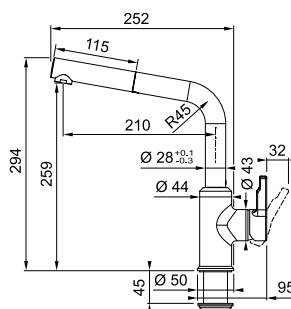

Urban

MARIS

Τύπος **Αναμεικτική μπαταρία**
Βάση Διάμετρος **50mm**
Περιστρεφόμενο ρουξούνι **150°**
Αποσπώμενο ρουξούνι **Ναι**
Κίνηση μοχλού **0-90°**
Κεραμικός δίσκος **Ναι**
*Ρυθμός ροής (**3bar**) **l/min 9**

Chrome
115.0595.083

Polar White
115.0595.088

Oyster
115.0595.093

Stone Grey
115.0595.089

Onyx
115.0595.091

Black Matt
115.0627.523

Coffee
115.0595.086

χωρίς ΦΠΑ **€ 247,90**
με ΦΠΑ **€ 295,00**

χωρίς ΦΠΑ **€ 289,92**
με ΦΠΑ **€ 345,00**

χωρίς ΦΠΑ **€ 268,91**
με ΦΠΑ **€ 320,00**

Μοντέλο
Urban Ντους