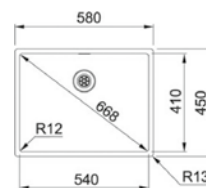

Inox

BXX 210/110-54
■ 127.0477.239

χωρίς ΦΠΑ € 659,66
με ΦΠΑ € 785,00

Βάση για ντουλάπι **60cm**
(**80cm** για υποκαθήμενη τοποθέτηση)
Εξωτερική Διάσταση **580x450mm**
Άνοιγμα Πάγκου **Βάσει σχεδίου**
Διάσταση Bowl **540x410x200mm**
Σημείωση **Ελάχιστο απαιτούμενο πάχος πάγκου 12mm**
Υποκαθήμενη , flushmount & slimtop τοποθέτηση

01 02 03 04 05 06

MARIS