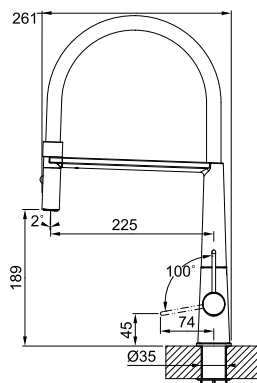

Icon Semi-Pro

reddot winner 2021

Μπαταρίες κουζίνας

ΜΥTHOS

Μοντέλο
Icon Semi-pro

Τύπος **Αναμεικτική Semi-pro**
Μπαταρία με **διπλή ροή**
Βάση Διάμετρος **48mm**
Περιστρεφόμενο ρουξούνι **360°**
Αποσπώμενο ρουξούνι **Ναι**
Κίνηση μοχλού **0-90°**
Κεραμικός δίσκος **Ναι**
*Ρυθμός ροής (**3bar**) **l/min 7,74**
Σημείωση **Laminar Aerator**

Black Matt
115.0690.598

χωρίς ΦΠΑ **€ 852,94**
με ΦΠΑ **€ 1.015,00**