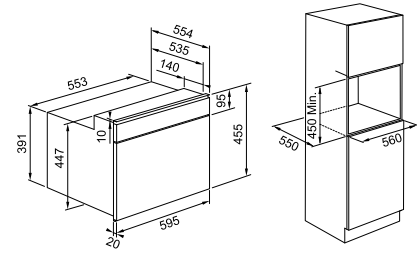

Φούρνος Μικροκυμάτων Mythos

Τύπος **MicroWave-Combi** Φούρνος
Χωρητικότητα **40 lt**
Καμπίνα **Ανοξειδωτη**
Ισχύς (W) **900**
Ισχύς γκριλ (W) **1600**
Χειρισμός **Ηλεκτρομηχανικός**
προγραμματισμός με περιστρεφόμενους
διακόπτες και λευκή οθόνη LCD
Προγράμματα **9**
Εξειδικευμένα προγράμματα **10** **αυτόματες**
συνταγές + 7 **ειδικές λειτουργίες**
Πόρτα **Smooth2close**
Εξοπλισμός **Γυάλινος περιστρεφόμενος**
δίσκος 360mm, 1 σχάρα γκριλ, 1 ταψί,
δοχείο κάλυψης
Σημείωση: **Kids Lock**