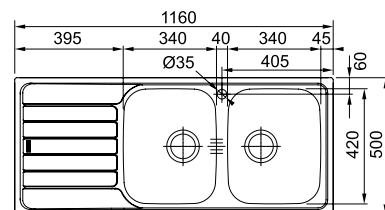

Inox

SKX 611
■ 101.0298.442

χωρίς ΦΠΑ € 180,67
με ΦΠΑ € 215,00

Βάση για ντουλάπι **45cm**
Εξωτερική διάσταση **860x500mm**
Άνοιγμα πάγκου **840x480mm**
Διάσταση Bowl **340x420x160mm**
Σημείωση **Ένθετη τοποθέτηση**

01

AISI
304

Optional

Inox

SKX 620 34-34/86
■ 101.0713.865

χωρίς ΦΠΑ € 226,89
με ΦΠΑ € 270,00

Βάση για ντουλάπι **90cm**
Εξωτερική διάσταση **860x500mm**
Άνοιγμα πάγκου **840x480mm**
Διάσταση Bowl **2x339x409x146mm**
Σημείωση **Ένθετη τοποθέτηση**

01

AISI
304

Optional

Inox

SKX 620 34-34/78
■ 101.0713.867

χωρίς ΦΠΑ € 138,66
με ΦΠΑ € 165,00

Βάση για ντουλάπι **80cm**
Εξωτερική διάσταση **780x435mm**
Άνοιγμα πάγκου **760x415mm**
Διάσταση Bowl **2x334x365x140mm**
Σημείωση **Ένθετη τοποθέτηση**

01

AISI
304

Optional

Inox

SKX 621
■ 101.0298.444

χωρίς ΦΠΑ € 264,71
με ΦΠΑ € 315,00

Βάση για ντουλάπι **80cm**
Εξωτερική διάσταση **1160x500mm**
Άνοιγμα πάγκου **1140x480mm**
Διάσταση Bowl **2x340x420x155mm**
Σημείωση **Ένθετη τοποθέτηση**

01

AISI
304

Optional