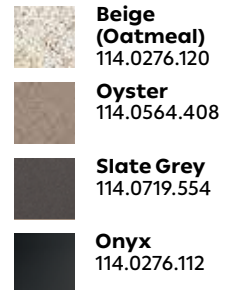

Μοντέλο
BFG 611-97
Αντιστρεφόμενος

χωρίς ΦΠΑ € 310,92
με ΦΠΑ € 370,00

Optional

Βάση για ντουλάπι **60cm**
Εξωτερική διάσταση **970x500mm**
Άνοιγμα Πάγκου **950x480mm**
Διάσταση bowl **450x420x200mm**
Σημείωση **Ένθετη τοποθέτηση**