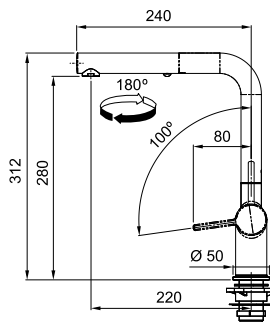

χωρίς ΦΠΑ € 432,77
με ΦΠΑ € 515,00

χωρίς ΦΠΑ € 567,23
με ΦΠΑ € 675,00

χωρίς ΦΠΑ € 516,81
με ΦΠΑ € 615,00

Τύπος **Αναμεικτική μπαταρία**
Βάση Διάμετρος **50mm**
Περιστρεφόμενο ρουξούνι **180°**
Αποσπώμενο ρουξούνι **Ναι**
(Ρυθμιζόμενο ντους με **διπλό jet**)
Κίνηση μοχλού **0-100°**
Κεραμικός δίσκος **Ναι**
*Ρυθμός ροής (**3bar**) **l/min 7,5**
Εξοικονόμηση νερού: **Άνοιγμα σε δύο στάδια για εξοικονόμηση νερού**
Εξοικονόμηση ενέργειας: Ρύθμιση θερμοκρασίας ζεστού νερού.
Σημείωση **Laminar Aerator**