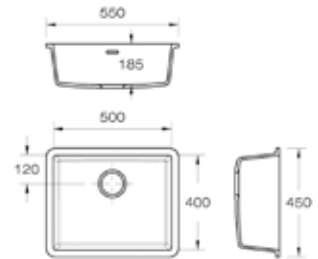

Pure White
125.0330.425

χωρίς ΦΠΑ € 407,56
με ΦΠΑ € 485,00

Μοντέλο
Νεροχύτης Solid Surface
110 - 50

Βάση για ντουλάπι **60cm**
Εξωτερική Διάσταση **550x450mm**
Άνοιγμα πάγκου **Βάσει σχεδίου**
Διάσταση Bowl **500x400mm**