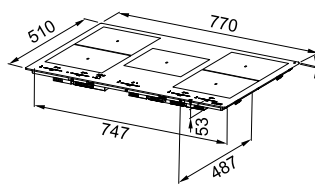

Διαστάσεις **770x510mm**
Ανοιγμα πάγκου **750x490mm**
Ντουλάπι **80**
Ζώνες **5**
Χειρισμός **5 Sliding Touch Control**
Έξτρα λειτουργία **σύνδεση με τον απορροφητήρα μέσω K-LINK**
2 Flex Zone
Επίπεδα λειτουργίας Προοδευτική ρύθμιση από **1 έως 9 + Booster**
Ισχύς (W/ζώνη μαγειρέματος) **2100W - Booster 3000W**
Ρύθμιση ισχύος **2,5kW - 4kW - 6,0kW - 7,4kW**
Συνολική ισχύς **7,4 kW**
Kids Lock
Σημείωση **Τοποθέτηση ένθετη/filotop**