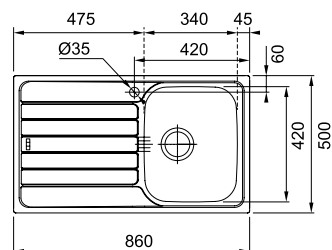

Inox

SKX 620 34-34/86
■ 101.0713.865

χωρίς ΦΠΑ € 226,89
με ΦΠΑ € 270,00

Βάση για ντουλάπι **90cm**
Εξωτερική διάσταση **860x500mm**
Άνοιγμα πάγκου **840x480mm**
Διάσταση Bowl **2x339x409x146mm**
Σημείωση **Ένθετη τοποθέτηση**

01

AISI
304

Optional