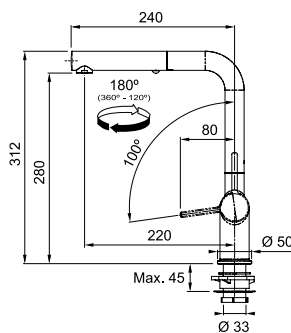

Decor Steel
115.0653.505

χωρίς ΦΠΑ **€ 563,03**
με ΦΠΑ **€ 670,00**

Black Matt
115.0669.769

χωρίς ΦΠΑ **€ 605,04**
με ΦΠΑ **€ 720,00**

MARIS

Μοντέλο
Active Twist
Standard

Τύπος **Αναμεικτική** μπανιέρα με χειριστήριο αυτόματης βαλβίδας νεροχύτη
 Βάση Διάμετρος **50mm**
 Περιστρεφόμενο ρουζούνι **180°**
 Κίνηση μοχλού **0-100°**
 Κεραμικός δίσκος **Ναι**
 *Ρυθμός ροής (**3bar**) **l/min 7,5**
 Εξοικονόμηση νερού: **Άνοιγμα σε δύο στάδια για εξοικονόμηση νερού**
Έξοικονόμηση ενέργειας: Ρύθμιση θερμοκρασίας ζεστού νερού.
 Σημείωση **Laminar Aerator**