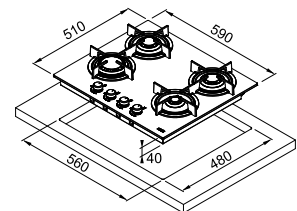

Μοντέλο
FHCR 604 4G HE BK C

Crystal Black
106.0374.280

χωρίς ΦΠΑ € 844,54
με ΦΠΑ € 1.005,00

Διαστάσεις **590x510**
Άνοιγμα πάγκου **560x480**
Ντουλάπι **60**
Αριθμός ζωνών **4**
Ισχύς (W/ζώνη μαγειρέματος)
Βοηθητική **1000W**
Ημι-ταχεία **2x1750W**
Ταχεία **3000W**
Σχάρες **Μαντέμι**
Ηλεκτρική ανάφλεξη **Ναι**
Ασφάλεια Βαλβίδα ασφαλείας σε περίπτωση απώλειας φλόγας