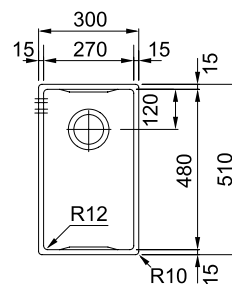

MYTHOS

Βάση για ντουλάπι **90cm**
Εξωτερική διάσταση **790x510mm**
Άνοιγμα Πάγκου **Βάσει σχεδίου**
Διάσταση Bowl **410x480x200mm/270x480x200mm**
Σημείωση **Flushmount/Ένθετη (Slimtop) τοποθέτηση**

Inox

BWX 220-41-27
■ 127.0579.559

χωρίς ΦΠΑ **€ 1.348,74**
με ΦΠΑ **€ 1.605,00**

Αξεσουάρ που περιλαμβάνονται στον νεροχύτη Box Center

MYTHOS

Βάση για ντουλάπι **40cm**
Εξωτερική Διάσταση **300x510mm**
Άνοιγμα Πάγκου **Βάσει σχεδίου**
Προφίλ **Slim**
Διάσταση Bowl **270x480x200mm**
Σημείωση **Flushmount/Ένθετη (Slimtop)/ Υποκαθήμενη τοποθέτηση**

Inox

BWX 210/110-27 BOWL
■ 127.0579.849

χωρίς ΦΠΑ **€ 844,53**
με ΦΠΑ **€ 1.005,00**

Αξεσουάρ