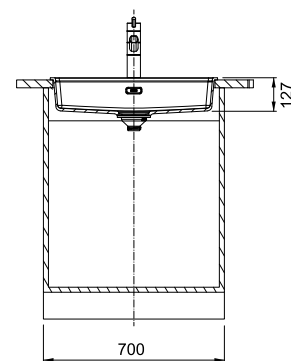

χωρίς ΦΠΑ € 121,85
με ΦΠΑ € 145,00

χωρίς ΦΠΑ € 71,43
με ΦΠΑ € 85,00

χωρίς ΦΠΑ € 46,22
με ΦΠΑ € 55,00