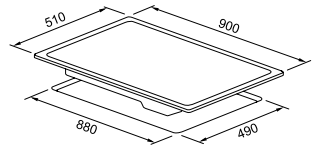

Κεραμικές Έστίες

Smart

SMART

Black
108.0669.472

Διαστάσεις **900x510mm**
Άνοιγμα πάγκου **880x490mm**
Ντουλάπι **90**
Ζώνες **5**
Χειρισμός **Touch control**
Επίπεδα λειτουργίας **9**
Timer **Ναι**
Ισχύς (W/ζώνη μαγειρέματος)
2x Ø 145mm 1200W
1x Ø (οβάλ) 180/280mm 800/2200W
1xØ (διπλή) 120/180mm 700/1700W
1xØ (διπλή) 120/210mm 700/2100W
Συνολική ισχύς **8,4 kW**
Ασφάλεια **Κλείδωμα συσκευής /**
Ένδειξη υπολοίπου θερμότητας