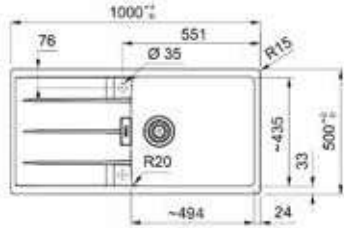

MARIS

01

Μοντέλο
CNG 611-100
Αντιστρεφόμενος

χωρίς ΦΠΑ € 365,55
με ΦΠΑ € 435,00

Optional

Βάση για ντουλάπι **60cm**
Εξωτερική Διάσταση **1000x500mm**
Άνοιγμα Πάγκου **Βάσει σχεδίου**
Διάσταση Bowl **492x435x200mm**
Σημείωση **Ενθετη τοποθέτηση**