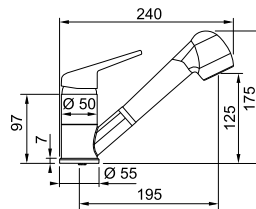

Chrome
115.0623.055

χωρίς ΦΠΑ **€ 159,66**
με ΦΠΑ **€ 190,00**

Chrome/Polar White
115.0623.139

Chrome/Onyx
115.0623.057

χωρίς ΦΠΑ **€ 180,67**
με ΦΠΑ **€ 215,00**

Novara Plus

SMART

Τύπος **Αναμεικτική μπαταρία**
Βάση Διάμετρος **55mm**
Περιστρεφόμενο ρουξούνι **150°**
Κίνηση μοχλού **45-45°**
Κεραμικός δίσκος **Ναι**
*Ρυθμός ροής (3bar) l/min **10,3**