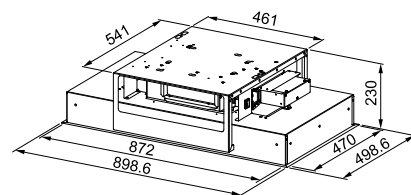

Mythos

Οροφής

MYTHOS

FCMY 90 C WHG A FL
Crystal White
350.0679.886

χωρίς ΦΠΑ € 2.647,06
με ΦΠΑ € 3.150,00

Ενεργειακή κλάση **A**
Διαστάσεις **90cm**
Λειτουργία **Electronic**
m³/h max (IEC 61591) **400**
m³/h Int. (IEC 61591) **720**
Πίεση* (Pa) **540**
(dBa)-max **59**
(dBa)-Int. **72**
Ισχύς (W) **250**
Φωτισμός **1 LED Πανελ**
Μεταλλικά φίλτρα αλουμινίου
Σημείωση **Το βάθος της**
ψευδοροφής πρέπει να είναι
τουλάχιστον 24 cm

Μοντέλο
FCMY CA FL

Τηλεχειριστήριο
Συμπεριλαμβάνεται

Αξεσουάρ

112.0339.360
Φίλτρα ενεργού άνθρακα

χωρίς ΦΠΑ € 159,66
με ΦΠΑ € 190,00

210