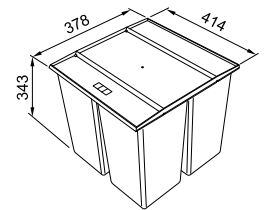

Μοντέλο
Easysort 450-1-2
121.0494.150

χωρίς ΦΠΑ € **63,03**
με ΦΠΑ € **75,00**

Βάση 45
Συνολική χωρητικότητα 28 lt
Κάδοι 1 x 4lt
2 x κάδοι 7lt
Αντιμικροβιακό υλικό που μειώνει
την ανάπτυξη βακτηρίων κατά 99%
Όλα τα πλαστικά μέρη
του κάδου είναι
ανακυκλώσιμα Εύκολο στο
καθάρισμα