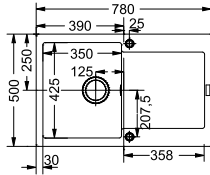

01

02

03

Μοντέλο
MRG 611
Αντιστρεφόμενος

χωρίς ΦΠΑ € 407,56
με ΦΠΑ € 485,00

Βάση για ντουλάπι 45cm
Εξωτερική διάσταση 780x500mm
Άνοιγμα Πάγκου 760x480mm
Διάσταση Bowl 350x425x200mm
Σημείωση **Ενθετη τοποθέτηση / με Ιnox βαλβίδες και υπερχείλιση**