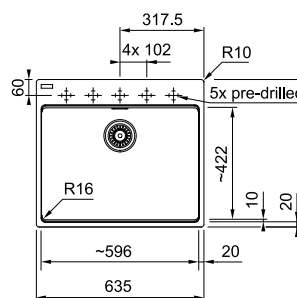

χωρίς ΦΠΑ € 121,85
με ΦΠΑ € 145,00

χωρίς ΦΠΑ € 71,43
με ΦΠΑ € 85,00

χωρίς ΦΠΑ € 46,22
με ΦΠΑ € 55,00