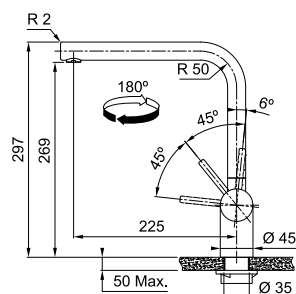

- **Inox**
  115.0521.435
  χωρίς ΦΠΑ € **281,51**
  με ΦΠΑ € **335,00**
- **Anthracite**
  115.0628.207
- **Copper**
  115.0628.204
- **Gold**
  115.0681.241
- **Industrial Black**
  115.0550.424
  χωρίς ΦΠΑ € **378,15**
  με ΦΠΑ € **450,00**