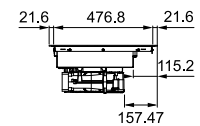

Χαρακτηριστικά εστίας:

Διαστάσεις **830x520**
Ανοιγμα Πάγκου **Βάσει σχεδίου**
Αριθμός ζωνών **4**
Πλήκτρα **Touch Control**
Ειδικές λειτουργίες **Απόψυξη και διατήρηση ζεστού**
Bridge Zone, Προοδευτική ρύθμιση από 1 έως 9 + Booster
Ισχύς (W) για κάθε ζώνη μαγειρέματος **4x 210x190 2100W, Booster: 3000W**
Ισχύς **2,8kW-3,5kW-4,5kW-7,4 kW**
Χρονοδιακόπτης **Ναι**
Kids Lock
Σημείωση **Εγκατάσταση ένθετη και filotop τοποθέτηση**

Σχέδια τεχνικής εγκατάστασης (Το Maris 2gether μπορεί να τοποθετηθεί σε κουζίνες με βάθος πάγκου που ξεκινά από 60 cm)