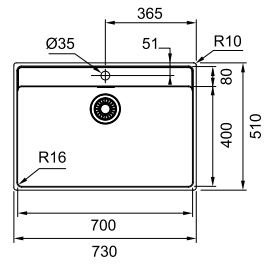

MRX 210-70TL
■ 127.0525.286

χωρίς ΦΠΑ € 617,65
με ΦΠΑ € 735,00

Optional

01 02 03 04

Βάση για ντουλάπι **80cm**
Εξωτερική διάσταση **730x510mm**
Άνοιγμα Πάγκου **Βάσει σχεδίου**
Διάσταση Bowl **700x400x180mm**
Σημείωση **Flushmount/Ένθετη (slimtop)**
τοποθέτηση