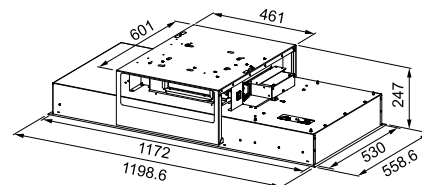

Crystal
White

FCMY 120 C WHG A AH
350.0679.885

χωρίς ΦΠΑ € 3.315,13
με ΦΠΑ € 3.945,00

194

Ενεργειακή κλάση **A+**
Διαστάσεις **120cm**
Λειτουργία **Electronic Soft Touch**
m³/h max (IEC 61591) **400**
m³/h Int. (IEC 61591) **700**
Πίεση* (Pa) **510**
(dbA)-max **60**
(dbA)-Int. **72**
Ισχύς (W) **250**
Φωτισμός **LED 1X12W**
Μεταλλικά φίλτρα αλουμινίου
Σημείωση **το πάχος της οροφής**
πρέπει να είναι τουλάχιστον
260 mm

Αξεσουάρ

112.0339.360
Φίλτρα ενεργού άνθρακα

χωρίς ΦΠΑ € 159,66
με ΦΠΑ € 190,00

Περιλαμβάνεται
τηλεχειριστήριο