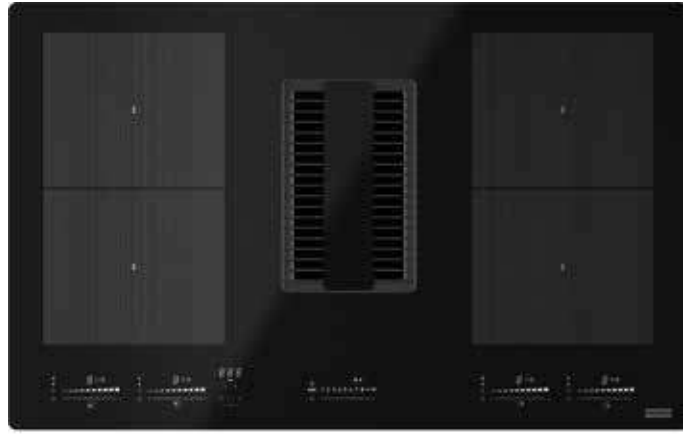

Μοντέλο
FMY 839 HE

Black
340.0679.889

χωρίς ΦΠΑ € 3.000,00
με ΦΠΑ € 3.570,00

Χαρακτηριστικά απορροφητήρα:

Ενεργειακή κλάση **A+**
Λειτουργία **Sliding Touch control**
m³/h max (IEC 61591) **470**
m³/h int (IEC 61591) **620**
Πίεση* (Pa) 650 Pa
(dbA)-max **67**
(dbA)-Int. **73**
Ισχύς (W) **220W**
Μεταλλικά φίλτρα Αλουμινίου
Σημείωση **Σύστημα συγκράτησης σε περίπτωση τυχαίας διαρροής υγρών (έως 1 λίτρο)**

Χαρακτηριστικά εστίας:

Διαστάσεις **830x520**
Άνοιγμα Πάγκου **Βάσει σχεδίου**
Αριθμός ζωνών **4**
Πλήκτρα 4 Sliding Touch Control
Ειδικές λειτουργίες **Απόψυξη και διατήρηση ζεστού**
Bridge Zone, Προοδευτική ρύθμιση από 1 έως 9 + Booster
Ισχύς (W) για κάθε ζώνη μαγειρέματος **4x 230x210 2100W, Booster: 3700W**
Συνολική ισχύς **7,4 kW**
Χρονοδιακόπτης **Ναι**
Kids Lock
Σημείωση **Έγκατάσταση ένθετη και filotop τοποθέτηση**

Σχέδια τεχνικής εγκατάστασης (Το Mythos 2gether μπορεί να τοποθετηθεί σε κουζίνες με βάθος πάγκου που ξεκινά από 60 cm)

Σημείωση: για να εγκαταστήσετε την εστία Mythos 2gether Glass, είναι απαραίτητο να αγοράσετε ένα από τα παρακάτω κιτ εξαγωγής (δείτε λεπτομέρειες στη σελίδα 298)

χωρίς ΦΠΑ € 571,43
με ΦΠΑ € 680,00

χωρίς ΦΠΑ € 462,18
με ΦΠΑ € 550,00

χωρίς ΦΠΑ € 147,06
με ΦΠΑ € 175,00

χωρίς ΦΠΑ € 231,09
με ΦΠΑ € 275,00