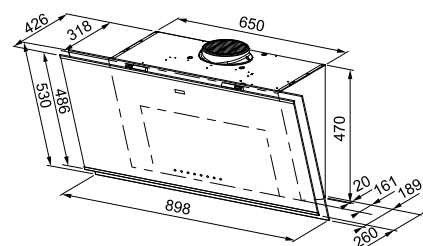

Κιτ Καμινάδας

112.0683.833

χωρίς ΦΠΑ € 84,03
με ΦΠΑ € 100,00