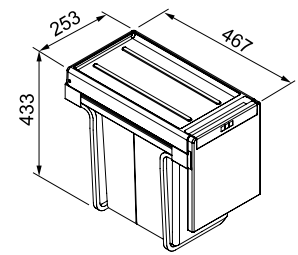

Μοντέλο
Εργονομικός κάδος
ΑΠΟΡ.ΑΕ-F12 Filotop
134.0035.043

χωρίς ΦΠΑ € 142,86
με ΦΠΑ € 170,00

Τύπος **Εργονομικός κάδος**
Άνοιγμα Πάγκου Filotop **270 mm**
Διαστάσεις **Ø 282x315 mm**
Χωρητικότητα **12 lt**