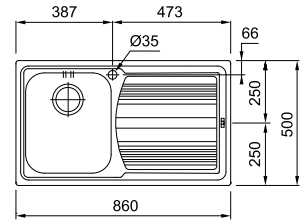

112.0595.334
Ξύλινη επιφάνεια
κοπής
280x532mm

χωρίς ΦΠΑ € 33,61
με ΦΠΑ € 40,00

ALL-IN:
Ανατρέξτε στη σελίδα
382-383 για λεπτομέρειες

SMART

Βάση για ντουλάπι **45cm**
Εξωτερική διάσταση **860x500mm**
Άνοιγμα Πάγκου **840x480mm**
Διάσταση Bowl **340x400x180mm**
Σημείωση **Ένθετη τοποθέτηση**