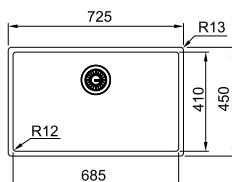

04 05 06 07 08 09 10