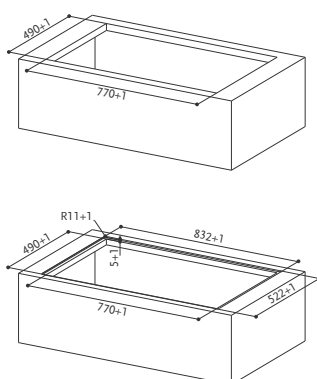

Mythos 2Gether Glass
Mythos 2Gether
Maris 2Gether