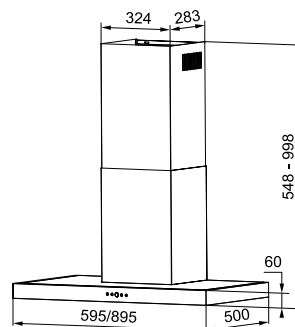

Tiber

Έπιτοίχια Καμινάδα

SMART

TIBER 60 XS
Inox
325.0608.796

χωρίς ΦΠΑ € 302,52
με ΦΠΑ € 360,00

TIBER 90 XS
Inox
325.0608.798

χωρίς ΦΠΑ € 352,94
με ΦΠΑ € 420,00

Ενεργειακή κλάση **A**
Διαστάσεις **60-90cm**
Λειτουργία **Soft Touch**
m³/h max (IEC 61591) **590**
Πίεση (Pa) **450**
(dB(A))-max**68**
Ισχύς (W) **270**
Φωτισμός **LED 2x1,5W**
Μεταλλικά φίλτρα αλουμινίου

Μοντέλο
TIBER XS

Αξεσουάρ

112.0569.559
Φίλτρα ενεργού άνθρακα

χωρίς ΦΠΑ € 25,21
με ΦΠΑ € 30,00