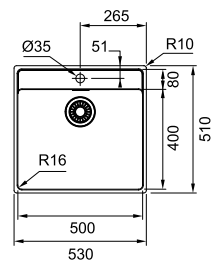

MARIS

Inox

MRX 210-50TL
■ 127.0525.273

χωρίς ΦΠΑ € 390,76
με ΦΠΑ € 465,00

Optional

01 02 03 04

Βάση για ντουλάπι **60cm**
Εξωτερική διάσταση **530x510mm**
Άνοιγμα Πάγκου **Βάσει σχεδίου**
Διάσταση Bowl **500x400x180mm**
Σημείωση **Κρυφή υπερχειλίση-Εγκατάσταση Fast Fix**
Flushmount/Ένθετη (slimtop) τοποθέτηση