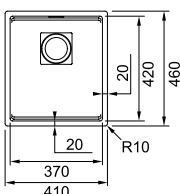

- **Polar White**
  125.0558.500
- **Coffee**
  125.0558.493
- **Stone Grey**
  125.0558.501
- **Slate Grey**
  125.0719.569

- **Oyster**
  125.0558.498
- **Black Matt**
  125.0675.244
- **Onyx**
  125.0558.497