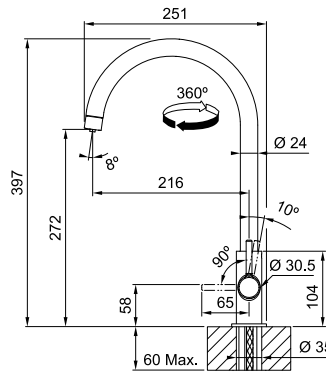

Chrome
120.0730.806

χωρίς ΦΠΑ € 344,54
με ΦΠΑ € 410,00

Black Matt
120.0730.807

χωρίς ΦΠΑ € 352,94
με ΦΠΑ € 420,00

SMART

Τύπος **Αναμεικτική μπαταρία
φιλτραρίσματος**
Βάση Διάμετρος **48mm**
Περιστρεφόμενο ρουξούνι **360°**
Κίνηση μοχλού **0-90°**
Κεραμικός δίσκος **Ναι 35mm**
*Ρυθμός ροής (**3bar**) **l/min 9,48L**
Σημειώσεις **Neoperl Aerator M24x1**