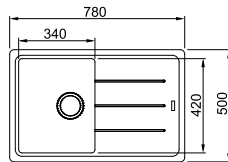

MARIS

01

03

Μοντέλο
BFG 611-97
Αντιστρεφόμενος

χωρίς ΦΠΑ € 310,92
με ΦΠΑ € 370,00

Optional

Βάση για ντουλάπι **60cm**
Εξωτερική διάσταση **970x500mm**
Άνοιγμα Πάγκου **950x480mm**
Διάσταση bowl **450x420x200mm**
Σημείωση **Ένθετη τοποθέτηση**

MARIS

01

03

Μοντέλο
BFG 611-78
Αντιστρεφόμενος

χωρίς ΦΠΑ € 277,31
με ΦΠΑ € 330,00

Optional

Βάση για ντουλάπι **45cm**
Εξωτερική διάσταση **780x500mm**
Άνοιγμα Πάγκου **760x480mm**
Διάσταση bowl **340x420x200mm**
Σημείωση **Ένθετη τοποθέτηση**

MARIS

02

03

Μοντέλο
BFG 620

χωρίς ΦΠΑ € 344,54
με ΦΠΑ € 410,00

Optional

Βάση για ντουλάπι **80cm**
Εξωτερική διάσταση **860x500mm**
Άνοιγμα Πάγκου **840x480mm**
Διάσταση bowl **2x337x420x200mm**
Σημείωση **Ένθετη τοποθέτηση**

MARIS

02

03

Μοντέλο
BFG 621
Αντιστρεφόμενος

χωρίς ΦΠΑ € 373,95
με ΦΠΑ € 445,00

Optional

Βάση για ντουλάπι **80cm**
Εξωτερική διάσταση **1160x500mm**
Άνοιγμα Πάγκου **1140x480mm**
Διάσταση bowl **2x340x420x200mm**
Σημείωση **Ένθετη τοποθέτηση**