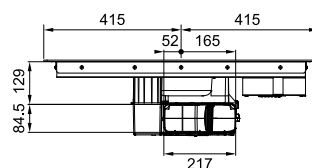

Χαρακτηριστικά εστίας:

Διαστάσεις **830x520**
Ανοιγμα Πάγκου **Βάσει σχεδίου**
Αριθμός ζωνών **4**
Πλήκτρα **Touch Control**
Ειδικές λειτουργίες **Απόψυξη και διατήρηση ζεστού**
Bridge Zone, Προοδευτική ρύθμιση από 1 έως 9 + Booster
Ισχύς (W) για κάθε ζώνη μαγειρέματος **4x 210x190 2100W, Booster: 3000W**
Ισχύς **2,8kW-3,5kW-4,5kW-7,4 kW**
Χρονοδιακόπτης **Ναι**
Kids Lock
Σημείωση **Εγκατάσταση ένθετη και filotop τοποθέτηση**

Σχέδια τεχνικής εγκατάστασης (Το Maris 2gether μπορεί να τοποθετηθεί σε κουζίνες με βάθος πάγκου που ξεκινά από 60 cm)