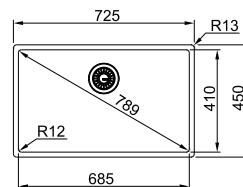

Inox

BXX 210-68/110-68
■ 127.0369.284

χωρίς ΦΠΑ € 634,45
με ΦΠΑ € 755,00

Βάση για ντουλάπι **80cm**
Εξωτερική διάσταση **725x450mm**
Άνοιγμα Πάγκου **Βάσει σχεδίου**
Διάσταση Bowl **685x410x200**
Σημείωση **Ελάχιστο Απαιτούμενο πάχος πάγκου 12mm**
Υποκαθήμενη , flushmount & slimtop τοποθέτηση

01 02 03 04 05 06 07

MARIS