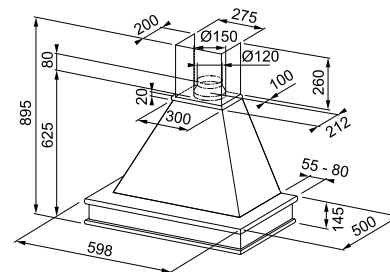

Αξεσουάρ

Να συνδυάζετε πάντα τους απορροφητήρες FCL 60 NF με ένα από τα διαθέσιμα πλαίσια

112.0067.942
Φίλτρα ενεργού
άνθρακα

χωρίς ΦΠΑ € 8,40
με ΦΠΑ € 10,00

112.0693.763
Κιτ πλαισίου Lime 60 C3

χωρίς ΦΠΑ € 159,66
με ΦΠΑ € 190,00

112.0693.761
Κιτ πλαισίου Lime 60 C2

χωρίς ΦΠΑ € 159,66
με ΦΠΑ € 190,00