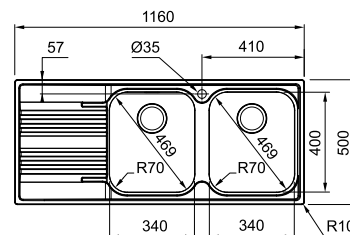

Inox

SRX 621
■ 101.0454.909PA
■ 101.0454.910 PA

χωρίς ΦΠΑ € **352,94**
με ΦΠΑ € **420,00**

Optional

01 02