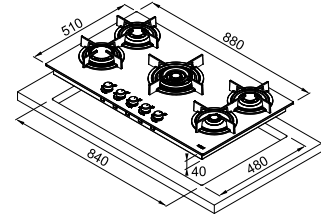

Μοντέλο
FHCR 905 4G TC HE BK C

Crystal Black
106.0374.288

χωρίς ΦΠΑ € 1.239,50
με ΦΠΑ € 1.475,00

Διαστάσεις **880x510**
Άνοιγμα πάγκου **840x480**
Ντουλάπι **90**
Αριθμός ζωνών **5**
Ισχύς (W/ζώνη μαγειρέματος)
Βοηθητική **1000W**
Ημι-ταχεία **2x1750W**
Ταχεία **3000W**
Τριπλή Κορώνα **4000W**
Σχάρες **Μαντέμι**
Ηλεκτρική ανάφλεξη **Ναι**
Ασφάλεια Βαλβίδα ασφαλείας σε περίπτωση απώλειας φλόγας