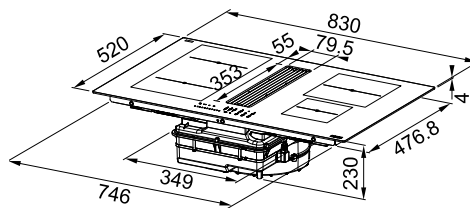

Μοντέλο
FMA 8381R HI

Black
340.0705.337
(έκδοση με φίλτρα
άνθρακα)

χωρίς ΦΠΑ € 2.399,16
με ΦΠΑ € 2.855,00

Χαρακτηριστικά απορροφητήρα:

Ενεργειακή κλάση **A+**
Λειτουργία **Touch control**
m3/h max (IEC 61591) **450**
m3/h int (IEC 61591) **600**
Πίεση* (Pa) **670 Pa**
(dbA)-max **67**
(dbA)-Int. **72**
Ισχύς (W) **220W**
Μεταλλικά φίλτρα Αλουμινίου
Σημείωση **Σύστημα συγκράτησης σε περίπτωση τυχαίας διαρροής υγρών (έως 1 λίτρο)**

Χαρακτηριστικά εστίας:

Διαστάσεις **830x520**
Άνοιγμα Πάγκου **Βάσει σχεδίου**
Αριθμός ζωνών **4**
Πλήκτρα **1 Sliding Touch Control**
Ειδικές λειτουργίες **Διατήρηση ζεστού 1 flex Zone**
Προοδευτική ρύθμιση από 1 έως 9 + Booster
Ισχύς (W) για κάθε ζώνη μαγειρέματος **2x210x190 2100W, Booster: 3000W**
1x200 2300W, Booster 3000W
1x145 1400W, Booster 1850W
Ρυθμιστής ισχύος **2,8kW - 3,5kW - 4,5kW - 7,4kW**
Συνολική ισχύς **7,4 kW**
Χρονοδιακόπτης **Ναι**
Kids Lock
Σημείωση **Έγκατάσταση ένθετη και filotop τοποθέτηση**