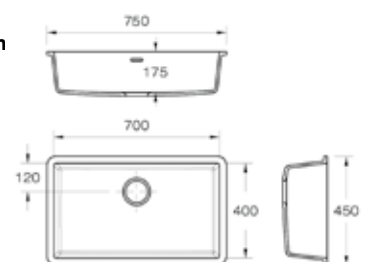

Pure White
125.0330.391

χωρίς ΦΠΑ € 487,40
με ΦΠΑ € 580,00

Μοντέλο
Νεροχύτης Solid Surface
110-70

Βάση για ντουλάπι **80cm**
Εξωτερική Διάσταση **750x460mm**
Άνοιγμα πάγκου **Βάσει σχεδίου**
Διάσταση Bowl **700x400mm**