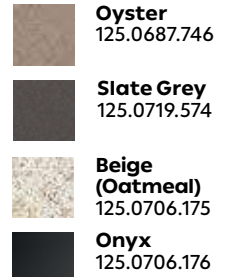

MARIS

01
02
03
04

Μοντέλο
MRG 110-72 χωρίς ΦΠΑ € 563,03
με ΦΠΑ € 670,00

Βάση για ντουλάπι 80cm
Εξωτερική διάσταση 753x433mm
Άνοιγμα Πάγκου Βάσει σχεδίου
Διάσταση Bowl 720x400x200mm
Σημείωση Υποκαθήμενη
τοποθέτηση / Αυτόματη Βαλβίδα