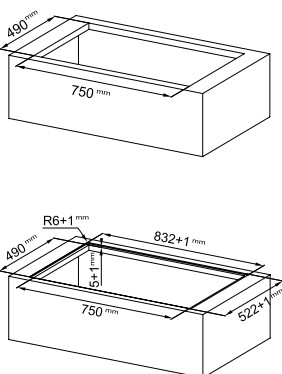

Mythos 2Gether Icon Steel
Maris 2Gether Steel
Maris 2Gether Minimal Black