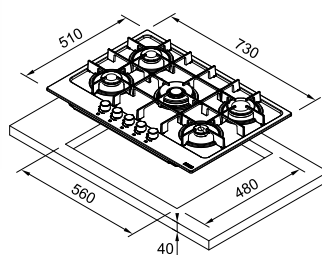

Διαστάσεις **730x510**
Άνοιγμα πάγκου **560x480**
Ντουλάπι **80**
Αριθμός ζωνών **5**
Ισχύς (W/ζώνη μαγειρέματος)
Βοηθητική **1000W**
Ημι-ταχεία **2x1750W**
Διπλή Κορώνα **3500W**
Σχάρες **Μαντέμι**

χωρίς ΦΠΑ € **1.142,86**
με ΦΠΑ € **1.360,00**

MARIS