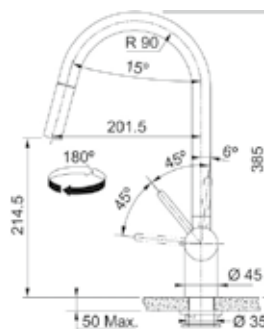

Atlas Neo J

MARIS

Τύπος **Ανοξείδωτη αναμεικτική μπαταρία**
Βάση Διάμετρος **45mm**
Περιστρεφόμενο ρουξούνι **0-90°**
Αποσπώμενο ρουξούνι **Ναι**
Κεραμικός δίσκος **Ναι**
Σημείωση **Laminar Aerator**

Ιnox
115.0590.047

χωρίς ΦΠΑ **€ 327,73**
με ΦΠΑ **€ 390,00**

Μοντέλο
Atlas Neo J Ντους

MARIS

Τύπος **Ανοξείδωτη αναμεικτική μπαταρία**
Βάση Διάμετρος **45mm**
Περιστρεφόμενο ρουξούνι **0-90°**
Κεραμικός δίσκος **Ναι**
Σημείωση **Laminar Aerator**

Ιnox
115.0590.046

χωρίς ΦΠΑ **€ 260,50**
με ΦΠΑ **€ 310,00**

Μοντέλο
Atlas Neo J Standard

Οι μπαταρίες κατασκευάζονται εξ ολοκλήρου από ανοξείδωτο χάλυβα AISI 304.