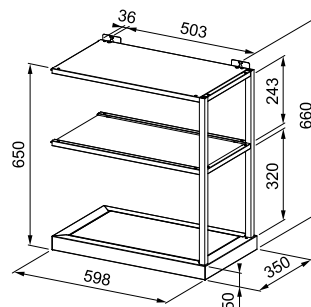

Μονάδα ραφιού

Μονάδα απορροφητήρα

Μονάδα απορροφητήρα & ραφιού