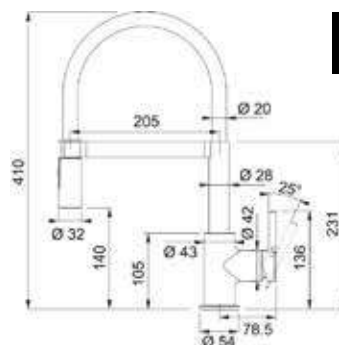

Chrome/Black
115.0626.085

χωρίς ΦΠΑ **€ 214,29**
με ΦΠΑ **€ 255,00**

SMART

Μοντέλο
Lina Semi-Pro

Τύπος **Αναμεικτική Semi-pro μπατάρια**
Βάση Διάμετρος **43mm**
Περιστρεφόμενο ρουξούνι **360°**
Αποσπώμενο ρουξούνι **Ναι**
(ρυθμιζόμενο ντους με **διπλό jet**)
Κίνηση μοχλού **0-90°**
Κεραμικός δίσκος **Ναι**
*Ρυθμός ροής (**3bar**) **l/min 7.63**