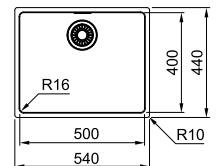

Βάση για ντουλάπι **60cm**
Εξωτερική διάσταση **540x440mm**
Άνοιγμα Πάγκου **Βάσει σχεδίου**
Διάσταση Bowl **500x400x180**
Σημείωση **Flushmount/Ένθετη (slimtop)**
τοποθέτηση