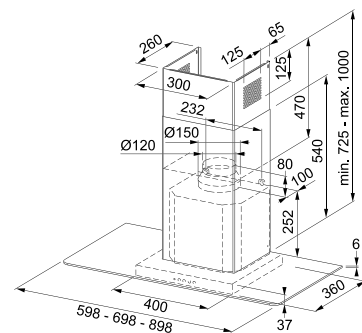

New Perfect Glass

Έπιτοίχια Καμινάδα

SMART

FGL 925 XS NP
Inox
325.0590.996

χωρίς ΦΠΑ € 630,25
με ΦΠΑ € 750,00

Ενεργειακή κλάση **B**
Διαστάσεις **90cm**
Λειτουργία **Electronic-Push Button**
m³/h max (IEC 61591) **600**
m³/h int (IEC 61591) **700**
Πίεση (Pa) **540**
(dbA)-max **67**
(dbAA) - Int. **70**
Ισχύς (W) **250**
Φωτισμός **LED 2x1W**
Μεταλλικά φίλτρα αλουμινίου
Σημείωση **Διάμετρος εξαγωγής αέρα 120/150mm**

Μοντέλο
FGL 925 XS NP

Αξεσουάρ

112.0016.756
Φίλτρα ενεργού άνθρακα

χωρίς ΦΠΑ € 46,22
με ΦΠΑ € 55,00

112.0174.992
Φίλτρα ενεργού άνθρακα
μεγάλης διάρκειας

χωρίς ΦΠΑ € 58,82
με ΦΠΑ € 70,00