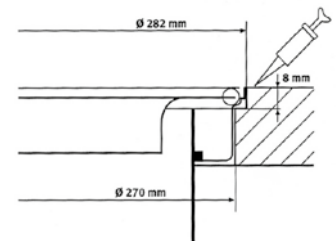

Μοντέλο
Εργονομικός κάδος
ΑΠΟΡ.ΑΕ-E12 Ένθετος
134.0035.042

χωρίς ΦΠΑ € 142,86
με ΦΠΑ € 170,00

Τύπος **Εργονομικός κάδος**
Άνοιγμα Πάγκου Ένθετο **280 mm**
Διαστάσεις **Ø 306x315 mm**
Χωρητικότητα **12 lt**