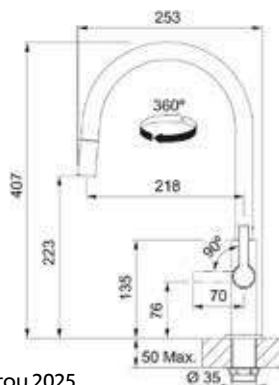

Μοντέλο
Neptune Style
Window

Chrome
115.0263.158

χωρίς ΦΠΑ **€ 453,78**
με ΦΠΑ **€ 540,00**

Maris Slim J

MARIS

Τύπος **Αναμεικτική μπαταρία**
 Βάση Διάμετρος **35mm**
 Περιστρεφόμενο ρουζούνι **360°**
 Αποσπώμενο Ρουζούνι **Ναι**
 Κίνηση μοχλού **0-90°**
 Κεραμικός δίσκος **Ναι**
 *Ρυθμός ροής (3bar) **l/min 7.4**
 Σημείωση **Laminar Aerator.**
Έξοικονόμηση νερού :
Κάντε διπλό κλικ για ρύθμιση ροής νερού. Eco μοχλός: παροχή νερού