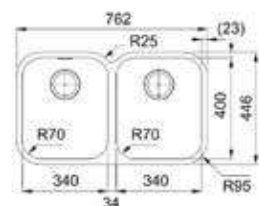

Inox

SRX 110-34
 ■ 122.0737.128

χωρίς ΦΠΑ **€ 163,87**
 με ΦΠΑ **€ 195,00**

AISI
 304

Optional

SMART

Βάση για ντουλάπι **90cm**
 Εξωτερική διάσταση **762x447mm**
 Άνοιγμα Πάγκου **Βάση Σχεδίου**
 Διάσταση Bowl **2x340x400x180mm**
 Σημείωση **Υποκαθήμενη τοποθέτηση**