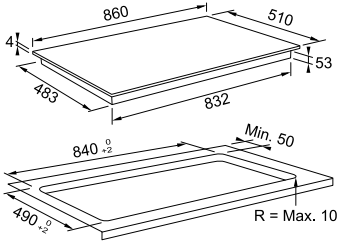

Τεχνικά σχέδια επαγωγικών εστιών και Έστιών Απορρόφησης

Mythos FMY 906 I FP BK