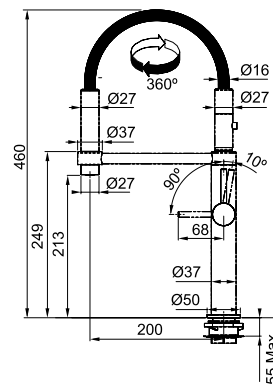

Black Matt
115.0690.598

χωρίς ΦΠΑ **€ 852,94**
με ΦΠΑ **€ 1.015,00**

Pescara 360

ΜΥΘΟΣ

Τύπος **Αναμεικτική Semi-pro μπατάρια**
 Βάση Διάμετρος **50mm**
 Περιστρεφόμενο ρουξούνι **360°**
 Αποσπώμενο ρουξούνι **Ναι**
 (ρυθμιζόμενο ντους με **διπλό jet**)
 Κίνηση μοχλού **0-90°**
 Κεραμικός δίσκος **Ναι**
 *Ρυθμός ροής (**3bar**) **l/min 9**