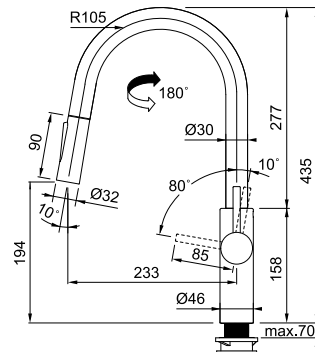

Chrome
115.0486.993

χωρίς ΦΠΑ **€ 352,94**
με ΦΠΑ **€ 420,00**

Pescara Slide-In

ΜΥΘΟΣ

Μοντέλο
Pescara Slide-In
Ντους

Τύπος **Αναμεικτική μπαταρία**
Βάση Διάμετρος **46mm**
Περιστρεφόμενο ρουξούνι **180°**
Αποσπώμενο ρουξούνι **Ναι**
(Ρυθμιζόμενο ντους με **διπλό jet**)
Κίνηση μοχλού **0-90°**
Κεραμικός δίσκος **Ναι**
*Ρυθμός ροής (**3bar**) **l/min 10**
Σημείωση **Laminar Aerator**