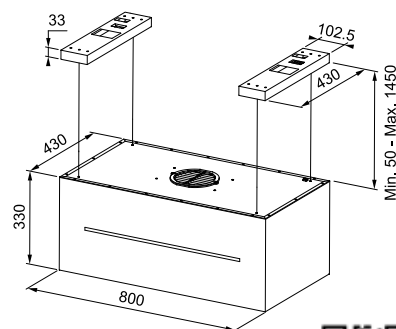

Maris

Suspended

MARIS

Black Extra Matt
345.0698.564

χωρίς ΦΠΑ € 1.894,96
με ΦΠΑ € 2.255,00

Ενεργειακή κλάση **A**
Διαστάσεις **80cm**
Λειτουργία **Soft Touch**
m³/h max (IEC 61591) **580**
m³/h Int. (IEC 61591) **740**

Πίεση* (Pa) **580**
(dBa)-max **64**
(dBa)-Int. **68**
Ισχύς (W) **250**
Φωτισμός **1LED + 2 φώτα λειτουργίας**
Μεταλλικά φίλτρα αλουμινίου
Σημείωση τα φίλτρα ενεργού
άνθρακα περιλαμβάνονται

Για να ενεργοποιήσετε τη λειτουργία K-Link είναι απαραίτητο να συνδυάσετε μια επαγωγική εστία Maris K-Link. Δείτε τη σελίδα 293

Μοντέλο
FMAS BK EXTRA
MATT F80 KL

A++

Αξεσουάρ

112.0016.755
Φίλτρα ενεργού
άνθρακα

χωρίς ΦΠΑ € 46,22
με ΦΠΑ € 55,00

112.0174.995
Φίλτρα ενεργού
άνθρακα υψ. απόδοσης

χωρίς ΦΠΑ € 79,83
με ΦΠΑ € 95,00

112.0174.994
Φίλτρα ενεργού άνθρακα
μεγάλης διάρκειας

χωρίς ΦΠΑ € 109,24
με ΦΠΑ € 130,00