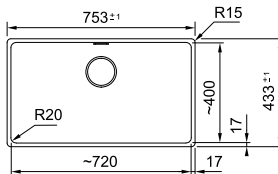

MARIS

01
02
03
04

Μοντέλο
MRG 110-72 χωρίς ΦΠΑ € 563,03
με ΦΠΑ € 670,00

Βάση για ντουλάπι 80cm
Εξωτερική διάσταση 753x433mm
Άνοιγμα Πάγκου Βάσει σχεδίου
Διάσταση Bowl 720x400x200mm
Σημείωση Υποκαθήμενη
τοποθέτηση / Αυτόματη Βαλβίδα