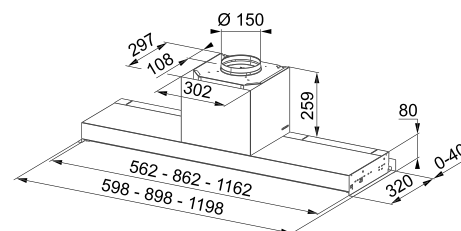

Style Pro

Έντοιχιζόμενος

MARIS

FSTPRO 908
Inox 305.0522.797

χωρίς ΦΠΑ € 668,07
με ΦΠΑ € 795,00

FSTPRO 608
Inox 305.0522.798

χωρίς ΦΠΑ € 600,84
με ΦΠΑ € 715,00

Ενεργειακή κλάση **A**
Διαστάσεις **90/60cm**
Λειτουργία **Electronic-Push Button**
m³/h max (IEC 61591) **640**
Πίεση (Pa) **580**
(dB(A)-max) **67**
Ισχύς (W) **250**
Φωτισμός LED **2x1W**
Μεταλλικά φίλτρα αλουμινίου
Διάμετρος εξαγωγής αέρα 150mm

Μοντέλο
FSTPRO

Αξεσουάρ

112.0473.657
Φίλτρα ενεργού άνθρακα

χωρίς ΦΠΑ € 75,63
με ΦΠΑ € 90,00

244