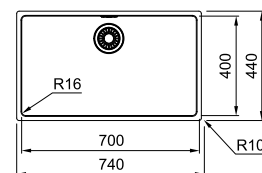

Inox

MRX 110-70
122.0525.280

χωρίς ΦΠΑ € 495,80
με ΦΠΑ € 590,00

Optional

Optional

Optional

01 02 03