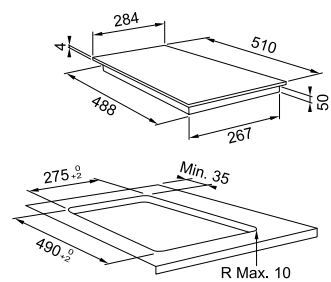

Smart FSM 302 I BK