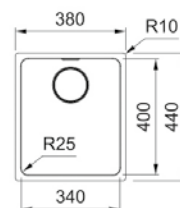

MYTHOS

Inox

MYX 110-50
■ 122.0703.892

χωρίς ΦΠΑ € 941,18
με ΦΠΑ € 1.120,00

Βάση για ντουλάπι **60cm**
Εξωτερική Διάσταση **540x440mm**
Άνοιγμα Πάγκου **Βάσει σχεδίου**
Διάσταση Bowl **500x400x200mm**
Σημείωση **Υποκαθήμενη τοποθέτηση**

Optional

01 02 03 04

MYTHOS

Inox

MYX 110-45
■ 122.0703.891

χωρίς ΦΠΑ € 869,75
με ΦΠΑ € 1.035,00

Βάση για ντουλάπι **55cm**
Εξωτερική Διάσταση **490x440mm**
Άνοιγμα Πάγκου **Βάσει σχεδίου**
Διάσταση Bowl **450x400x200mm**
Σημείωση **Υποκαθήμενη τοποθέτηση**

Optional

01 02 03 04

MYTHOS

Inox

MYX 110-34
■ 122.0703.790

χωρίς ΦΠΑ € 789,92
με ΦΠΑ € 940,00

Βάση για ντουλάπι **45cm**
Εξωτερική Διάσταση **380x440mm**
Άνοιγμα Πάγκου **Βάσει σχεδίου**
Διάσταση Bowl **340x400x200mm**
Σημείωση **Υποκαθήμενη τοποθέτηση**

Optional

01 02 03 04