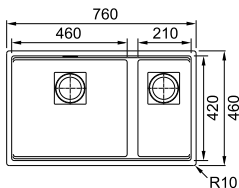

Βάση για ντουλάπι **80cm**
Εξωτερική διάσταση **720x420mm**
Άνοιγμα Πάγκου **Βάσει σχεδίου**
Διάσταση Bowl **460x420x200mm-
m/210x420x200mm**
Σημείωση **Με Ιnox βαλβίδες και
κρυφή υπερχειλίση.**
Υποκαθήμενη τοποθέτηση