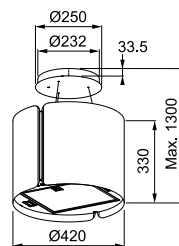

Smart

Suspended

SMART

FSMS F42 WH MATT
White Matt
345.0654.932

χωρίς ΦΠΑ € 747,90
με ΦΠΑ € 890,00

FSMS F42 BK MATT
Black Matt
345.0654.933

χωρίς ΦΠΑ € 747,90
με ΦΠΑ € 890,00

FSMS F42 SS/BK MATT
Inox
345.0654.870

χωρίς ΦΠΑ € 747,90
με ΦΠΑ € 890,00

Ενεργειακή κλάση **A**
Διαστάσεις Διάμετρος **42cm**
Λειτουργία **Soft Touch**
m³/h max (IEC 61591) **580**
m³/h Int. (IEC 61591) **740**
Πίεση* (Pa) **580**
(dbA)-max **65**
(dbA)-Int. **70**
Ισχύς (W) **250**
Φωτισμός **LED 2X1W**
Μεταλλικά φίλτρα αλουμινίου
Τα φίλτρα άνθρακα (112.0016.755)
περιλαμβάνονται

Μοντέλο
FSMS F42

White Matt

Αξεσουάρ

112.0016.755
Φίλτρα ενεργού άνθρακα

χωρίς ΦΠΑ € 46,22
με ΦΠΑ € 55,00

112.0174.995
Φίλτρα ενεργού άνθρακα
υψ. απόδοσης

χωρίς ΦΠΑ € 79,83
με ΦΠΑ € 95,00

112.0174.994
Φίλτρα ενεργού άνθρακα
μεγάλης διάρκειας

χωρίς ΦΠΑ € 109,24
με ΦΠΑ € 130,00

112.0636.803
Κιτ επέκτασης καλωδίου

χωρίς ΦΠΑ € 75,63
με ΦΠΑ € 90,00