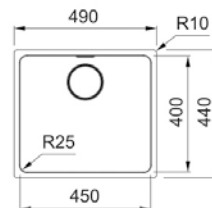

MYTHOS

Inox

MYX 110-50
■ 122.0703.892

χωρίς ΦΠΑ € 941,18
με ΦΠΑ € 1.120,00

Βάση για ντουλάπι **60cm**
Εξωτερική Διάσταση **540x440mm**
Άνοιγμα Πάγκου **Βάσει σχεδίου**
Διάσταση Bowl **500x400x200mm**
Σημείωση **Υποκαθήμενη τοποθέτηση**

Optional

01 02 03 04

MYTHOS

Inox

MYX 110-45
■ 122.0703.891

χωρίς ΦΠΑ € 869,75
με ΦΠΑ € 1.035,00

Βάση για ντουλάπι **55cm**
Εξωτερική Διάσταση **490x440mm**
Άνοιγμα Πάγκου **Βάσει σχεδίου**
Διάσταση Bowl **450x400x200mm**
Σημείωση **Υποκαθήμενη τοποθέτηση**

Optional

01 02 03 04

MYTHOS

Inox

MYX 110-34
■ 122.0703.790

χωρίς ΦΠΑ € 789,92
με ΦΠΑ € 940,00

Βάση για ντουλάπι **45cm**
Εξωτερική Διάσταση **380x440mm**
Άνοιγμα Πάγκου **Βάσει σχεδίου**
Διάσταση Bowl **340x400x200mm**
Σημείωση **Υποκαθήμενη τοποθέτηση**

Optional

01 02 03 04