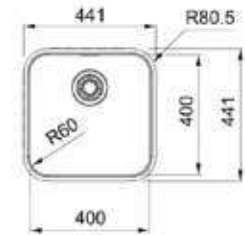

Inox

SRX 110-45
 ■ 122.0737.127

χωρίς ΦΠΑ **€ 172,27**
 με ΦΠΑ **€ 205,00**

AISI
 304

Optional

SMART

Βάση για ντουλάπι **50cm**
 Εξωτερική διάσταση **441x441mm**
 Άνοιγμα Πάγκου **Βάσει σχεδίου**
 Διάσταση Bowl **400x400x171mm**
 Σημείωση **Υποκαθήμενη/Filtoπor τοποθέτηση**