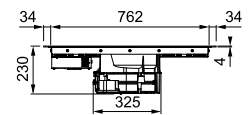

Χαρακτηριστικά εστίας:

Διαστάσεις **830x520**
Ανοιγμα Πάγκου **Βάσει σχεδίου**
Αριθμός ζωνών **4**
Πλήκτρα **Touch Control**
Ειδικές λειτουργίες **Απόψυξη και διατήρηση ζεστού**
Bridge Zone, Προοδευτική ρύθμιση από 1 έως 9 + Booster
Ισχύς (W) για κάθε ζώνη μαγειρέματος **4x 210x190 2100W, Booster: 3000W**
Ισχύς **2,8kW-3,5kW-4,5kW-7,4 kW**
Χρονοδιακόπτης **Ναι**
Kids Lock
Σημείωση **Εγκατάσταση ένθετη και filotop τοποθέτηση**

Σχέδια τεχνικής εγκατάστασης (Το Maris 2gether μπορεί να τοποθετηθεί σε κουζίνες με βάθος πάγκου που ξεκινά από 60 cm)