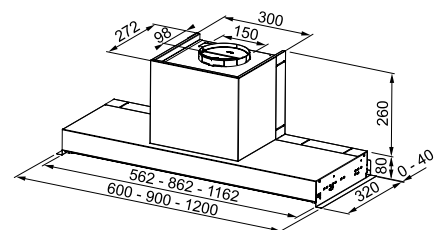

Μοντέλο
FST PLUS

Αξεσουάρ

112.0473.657
Φίλτρα ενεργού άνθρακα

χωρίς ΦΠΑ € 75,63
με ΦΠΑ € 90,00

FST PLUS 608 X
Inox
305.0572.835

χωρίς ΦΠΑ € 550,42
με ΦΠΑ € 655,00

FST PLUS 908 X
Inox
305.0572.834

χωρίς ΦΠΑ € 613,45
με ΦΠΑ € 730,00

FST PLUS 1208 X
Inox
305.0572.836

χωρίς ΦΠΑ € 684,87
με ΦΠΑ € 815,00

Ενεργειακή κλάση **A**
Διαστάσεις **60-90-120cm**
Λειτουργία **Περιστρεφόμενο κουμπι**
m³/h max (IEC 61591) **650**
Πίεση (Pa) **560**
(dB(A)-max) **69**
Ισχύς (W) **250**
Φωτισμός **LED 2x1W**
Μεταλλικά φίλτρα Inox