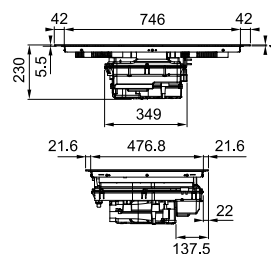

Χαρακτηριστικά εστίας:

Διαστάσεις **830x520**
Ανοιγμα Πάγκου **Βάσει σχεδίου**
Αριθμός ζωνών **4**
Πλήκτρα **4 Sliding Touch Control**
Ειδικές λειτουργίες **Διατήρηση ζεστού**
2 flex Zone
Προοδευτική ρύθμιση από 1 έως 9 + Booster
Ισχύς (W) για κάθε ζώνη μαγειρέματος **4x210x190 2100W**,
Booster: **3000W**
Ρυθμιστής ισχύος **2,8kW - 3,5kW - 4,5kW - 7,4kW**
Συνολική ισχύς **7,4 kW**
Χρονοδιακόπτης **Ναι**
Kids Lock
Σημείωση **Έγκατάσταση ένθετη και filotop τοποθέτηση**

Σχέδια τεχνικής εγκατάστασης (Το Mythos 2gether Icon Steel μπορεί να τοποθετηθεί σε κουζίνες με βάθος πάγκου που ξεκινά από 60 cm)