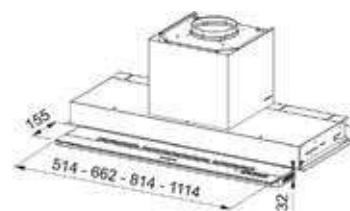

Ενεργειακή κλάση **A**
Διαστάσεις **60-90-120cm**
Λειτουργία **Touch Control**
m³/h max (IEC 61591) **580**
m³/h Int. (IEC 61591) **710**

Πίεση* (Pa) **560**
(dbA)-max **65**
(dbA)-Int. **69**
Ισχύς (W) **250**

Φωτισμός **LED 1 Flush led Bar L**
Μεταλλικά φίλτρα Inox
Σημείωση **Θερμαντικά στοιχεία στο αναδιπλούμενο κρύσταλλο και στο δίσκο συλλογής νερού**

Inox

FMY DRIP-FREE EXTREME 60
305.0730.923

χωρίς ΦΠΑ **€ 1.159,66**
με ΦΠΑ **€ 1.380,00**

Inox

FMY DRIP-FREE EXTREME 90 KL
305.0730.921

χωρίς ΦΠΑ **€ 1.285,71**
με ΦΠΑ **€ 1.530,00**

Inox

FMY DRIP-FREE EXTREME 120 KL
305.0730.924

χωρίς ΦΠΑ **€ 1415,97**
με ΦΠΑ **€ 1.685,00**