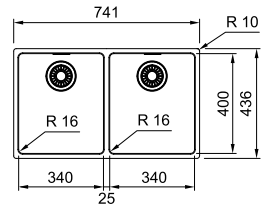

Βάση για ντουλάπι **80cm**
Εξωτερική διάσταση **741x436mm**
Άνοιγμα Πάγκου **Βάσει σχεδίου**
Διάσταση Bowl **2x340x400x180mm**
Σημείωση **Flushmount/Ένθετη (slimtop)**
τοποθέτηση