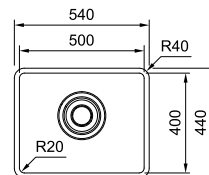

Inox

AISI 304

Optional

MQX 110-82
 ■ 122.0694.479

χωρίς ΦΠΑ **€ 705,88**
 με ΦΠΑ **€ 840,00**

MARIS

Βάση για ντουλάπι **60cm**
 Εξωτερική διάσταση **500x400mm**
 Άνοιγμα Πάγκου **Βάσει σχεδίου**
 Διάσταση Bowl **500x400x187,7mm**
 Σημείωση **Έιδική επίστρωση για μείωση θορύβου 20% και βαλβίδα 7"**