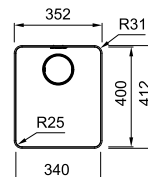

MYTHOS

Inox

MYX 210-70
#27.0663.969

Βάση για ντουλάπι **80cm**
Εξωτερική διάσταση **712x412mm**
Άνοιγμα Πάγκου **Βάσει σχεδίου**
Διάσταση Bowl **700x400x200mm**
Σημείωση **Flushmount/Ένθετη (slimtop)**
τοποθέτηση

Optional

01 02 03 04

χωρίς ΦΠΑ € **1.252,10**
με ΦΠΑ € **1.490,00**

MYTHOS

Inox

MYX 210-55
#27.0703.901

Βάση για ντουλάπι **60cm**
Εξωτερική διάσταση **562x412mm**
Άνοιγμα Πάγκου **Βάσει σχεδίου**
Διάσταση Bowl **550x400x200mm**
Σημείωση **Flushmount/Ένθετη (Slimtop)**
τοποθέτηση

Optional

01 02 03 04

χωρίς ΦΠΑ € **1.189,08**
με ΦΠΑ € **1.415,00**

MYTHOS

Inox

MYX 210-34
#127.0703.899

Βάση για ντουλάπι **40cm**
Εξωτερική διάσταση **352x412mm**
Άνοιγμα Πάγκου **Βάσει σχεδίου**
Διάσταση Bowl **340x400x200mm**
Σημείωση **Flushmount/Ένθετη (slimtop)**
τοποθέτηση

Optional

01 02 03 04

χωρίς ΦΠΑ € **1.130,25**
με ΦΠΑ € **1.345,00**