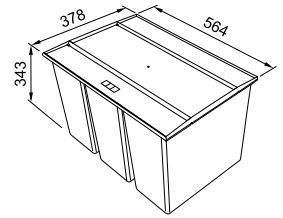

SMART

Μοντέλο
Easysort 600-2-2
121.0494.193

χωρίς ΦΠΑ € **79,83**
με ΦΠΑ € **95,00**

Βάση 60
Συνολική χωρητικότητα 42 lt
2x κάδος 14lt
Κάδος 2 x 7lt
Αντιμικροβιακό υλικό το οποίο
μειώνει την ανάπτυξη βακτηρίων
κατά 99%
Όλα τα πλαστικά μέρη
του κάδου είναι ανακυκλώσιμα
Εύκολο στο καθάρισμα

SMART

Μοντέλο
Easysort 600-3-0
121.0494.192

χωρίς ΦΠΑ € **75,63**
με ΦΠΑ € **90,00**

Βάση 60
Συνολική χωρητικότητα 42 lt
3x κάδοι 14lt
Αντιμικροβιακό υλικό που μειώνει
την ανάπτυξη βακτηρίων κατά 99%
Όλα τα πλαστικά μέρη
του κάδου είναι
ανακυκλώσιμα Εύκολο στο
καθάρισμα

SMART

Μοντέλο
Easysort 450-0-4
121.0494.191

χωρίς ΦΠΑ € **67,23**
με ΦΠΑ € **80,00**

Βάση 45
Συνολική χωρητικότητα 28 lt
Κάδοι 4 x 7lt
Αντιμικροβιακό υλικό που μειώνει
την ανάπτυξη βακτηρίων κατά 99%
Όλα τα πλαστικά μέρη
του κάδου είναι ανακυκλώσιμα
Εύκολο στο καθάρισμα

SMART

Μοντέλο
Easysort 450-1-2
121.0494.150

χωρίς ΦΠΑ € **63,03**
με ΦΠΑ € **75,00**

Βάση 45
Συνολική χωρητικότητα 28 lt
Κάδοι 1 x 4lt
2 x κάδοι 7lt
Αντιμικροβιακό υλικό που μειώνει
την ανάπτυξη βακτηρίων κατά 99%
Όλα τα πλαστικά μέρη
του κάδου είναι
ανακυκλώσιμα Εύκολο στο
καθάρισμα

SMART

Μοντέλο
Easysort 450-2-0
121.0494.182

χωρίς ΦΠΑ € **50,42**
με ΦΠΑ € **60,00**

Βάση 45
Συνολική χωρητικότητα 28 lt
2 x κάδοι 14lt
Αντιμικροβιακό υλικό που μειώνει
την ανάπτυξη βακτηρίων κατά 99%
Όλα τα πλαστικά μέρη
του κάδου είναι
ανακυκλώσιμα Εύκολο στο
καθάρισμα