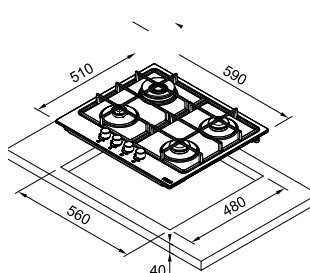

Διαστάσεις **590x510**
Άνοιγμα πάγκου **560x480**
Ντουλάπι **60**
Αριθμός ζωνών **4**
Ισχύς (W/ζώνη μαγειρέματος)
Βοηθητική **1000W**
Ημι-ταχεία **2x1750W**
Ταχεία **2500W**
Σχάρες **Επισματωμένες**
Ηλεκτρική ανάφλεξη **Ναι**
Ασφάλεια Βαλβίδα ασφαλείας σε περίπτωση απώλειας φλόγας

Σημείωση: Διαθέσιμες από Ιούνιο 2025