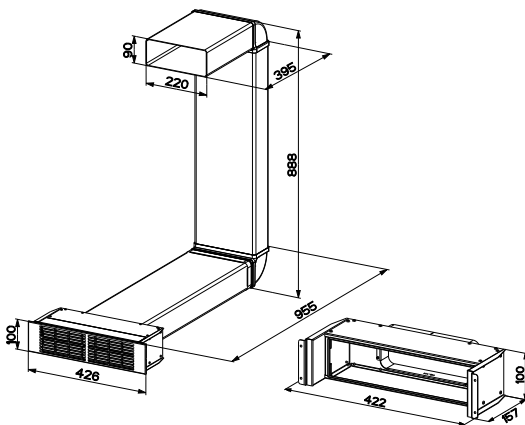

ΚΙΤ Φίλτρου 10 CM

112.0539.570 χωρίς ΦΠΑ € 571,43 με ΦΠΑ € 680,00

- 1 ορθογώνιος σωλήνας 200x90x300 mm
- 2 ορθογώνιες / καμπύλες 90° 220x90 mm
- 2 ορθογώνιοι σωλήνες 200x90x700 mm
- ΚΙΤ Φίλτρου H100

ΚΙΤ οπίσθιου Φίλτρου

112.0679.887 χωρίς ΦΠΑ € 231,09 με ΦΠΑ € 275,00

- 1 ορθογώνιος σωλήνας 200x90x300 mm
- 2 στηρίγματα φίλτρων
- 1 Φίλτρα ενεργού άνθρακα H96 mm