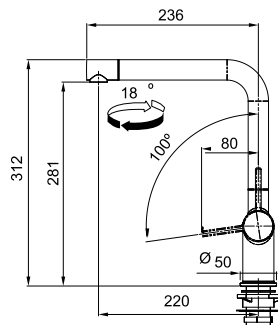

Active L

MARIS

χωρίς ΦΠΑ € 432,77
με ΦΠΑ € 515,00

χωρίς ΦΠΑ € 567,23
με ΦΠΑ € 675,00

χωρίς ΦΠΑ € 516,81
με ΦΠΑ € 615,00

Τύπος **Αναμεικτική μπαταρία**
Βάση Διάμετρος **50mm**
Περιστρεφόμενο ρουξούνι **180°**
Αποσπώμενο ρουξούνι **Ναι**
(Ρυθμιζόμενο ντους με **διπλό jet**)
Κίνηση μοχλού **0-100°**
Κεραμικός δίσκος **Ναι**
*Ρυθμός ροής (**3bar**) **l/min 7,5**
Εξοικονόμηση νερού: **Άνοιγμα σε δύο στάδια για εξοικονόμηση νερού**
Εξοικονόμηση ενέργειας: Ρύθμιση θερμοκρασίας ζεστού νερού.
Σημείωση **Laminar Aerator**

Chrome
Ντους 115.0653.379
Standard 115.0653.298

Black Matt
Ντους 115.0653.382
Standard 115.0653.371

Polar White
Ντους 115.0653.387
Standard 115.0653.376

Oyster
Ντους 115.0653.389
Standard 115.0653.378

Stone Grey
Ντους 115.0653.385
Standard 115.0653.374

Onyx
Ντους 115.0653.384
Standard 115.0653.373

Coffee
Ντους 115.0653.388
Standard 115.0653.377

Slate Grey
Ντους 115.0721.464
Standard 115.0721.463

MARIS

χωρίς ΦΠΑ € 331,93
με ΦΠΑ € 395,00

χωρίς ΦΠΑ € 420,17
με ΦΠΑ € 500,00

χωρίς ΦΠΑ € 394,96
με ΦΠΑ € 470,00

Τύπος **Αναμεικτική μπαταρία**
Βάση Διάμετρος **50mm**
Περιστρεφόμενο ρουξούνι **180°**
Κίνηση μοχλού **0-100°**
Κεραμικός δίσκος **Ναι**
*Ρυθμός ροής (**3bar**) **l/min 8,3**
Εξοικονόμηση νερού: **Άνοιγμα σε δύο στάδια για εξοικονόμηση νερού**
Εξοικονόμηση ενέργειας: Ρύθμιση θερμοκρασίας ζεστού νερού.
Σημείωση **Laminar Aerator**