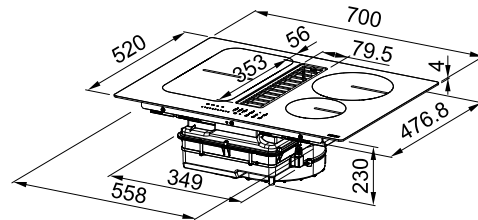

Χαρακτηριστικά απορροφητήρα:

Ενεργειακή κλάση **A++**
Λειτουργία **Touch control**
m3/h max (IEC 61591) **500**
m3/h int (IEC 61591) **630**
Πίεση* (Pa) **630 Pa**
(dbA)-max **65**
(dbA)-Int. **71**
Ισχύς (W) **220W**
Μεταλλικά φίλτρα Αλουμινίου
Σημείωση **Σύστημα συγκράτησης σε περίπτωση τυχαίας διαρροής υγρών (έως 1 λίτρο)**

Σχέδια τεχνικής εγκατάστασης (Το Smart 2gether μπορεί να τοποθετηθεί σε κουζίνες με βάθος πάγκου που ξεκινά από 60 cm)