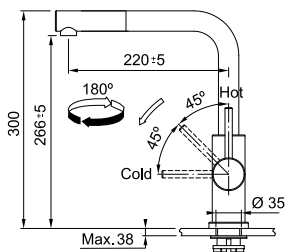

Inox
 115.0706.986

χωρίς ΦΠΑ **€ 277,31**
 με ΦΠΑ **€ 330,00**

Μοντέλο
 Smart Glenda Ntous

SMART

Τύπος **Αναμεικτική μπαταρία**
 Βάση Διάμετρος **54mm**
 Περιστρεφόμενο ρουξούνι **180°**
 Κίνηση μοχλού **0-90°**
 Κεραμικός δίσκος **Ναι Ø 35**
 *Ρυθμός ροής (**3bar**) **l/min 12.3**
 Σημείωση **Laminar Aerator**