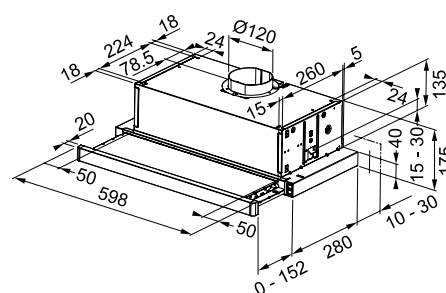

Flex Eco 60
Inox
315.0547.796

Flex Eco 60
White
315.0547.797

Flex Eco 60
Black
315.0547.798

Ενεργειακή κλάση **D**
Διαστάσεις **60cm**
Λειτουργία **Χειρισμός με συρόμενους διακόπτες**
m³/h max (IEC 61591) **310**
(dB(A))-max **67**
Ίσχύς (W) **125**
Φωτισμός **LED 2x4W**
Μεταλλικά φίλτρα αλουμινίου
Διάμετρος εξαγωγής αέρα 150mm

χωρίς ΦΠΑ **€ 155,46**
με ΦΠΑ **€ 185,00**

Μοντέλο
Flex Eco 60

Αξεσουάρ
112.0564.564
Φίλτρα ενεργού άνθρακα

χωρίς ΦΠΑ **€ 33,61**
με ΦΠΑ **€ 40,00**

112.0067.942
Φίλτρα ενεργού άνθρακα

χωρίς ΦΠΑ **€ 8,40**
με ΦΠΑ **€ 10,00**