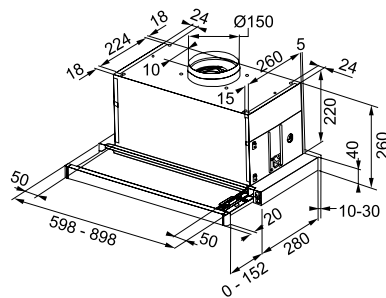

Dynamic

Συρόμενος

MARIS

Dynamic 90
Ιnox
110.0275.346

χωρίς ΦΠΑ € 521,01
με ΦΠΑ € 620,00

Dynamic 60
Ιnox
110.0275.345

χωρίς ΦΠΑ € 478,99
με ΦΠΑ € 570,00

Ενεργειακή κλάση **C**
Διαστάσεις **90/60cm**
Λειτουργία **Χειρισμός με διακόπτες**
m³/h max (IEC 61591) **630**
m³/h int (IEC 61591) **740**
Πίεση (Pa) **440**
(dbA)-max **67**
(dbAA) - Int. **70**
Ισχύς (W) **275**
Φωτισμός **LED 2x5W**
Μεταλλικά φίλτρα αλουμινίου
Διάμετρος εξαγωγής αέρα 120/150mm

Μοντέλο
Dynamic 90/60

Αξεσουάρ

112.0016.755
Φίλτρα ενεργού άνθρακα

χωρίς ΦΠΑ € 46,22
με ΦΠΑ € 55,00