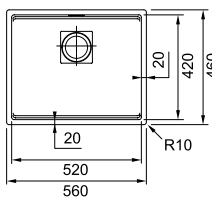

- **Polar White**
  125.0558.522
- **Coffee**
  125.0558.515
- **Stone Grey**
  125.0558.523
- **Black Matt**
  125.0675.243

- **Slate Grey**
  125.0719.570
- **Onyx**
  125.0558.519
- **Oyster**
  125.0558.520