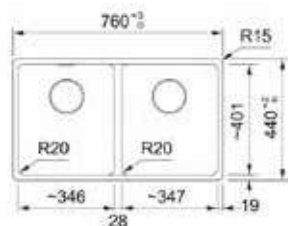

- **Polar White**
  114.0663.166
- **Stone Grey**
  114.0663.165
- **Black Matt**
  114.0663.164
- **Coffee**
  114.0706.169
- **Beige (Oatmeal)**
  114.0706.172
- **Oyster**
  114.0706.170
- **Slate Grey**
  114.0719.562
- **Onyx**
  114.0706.173