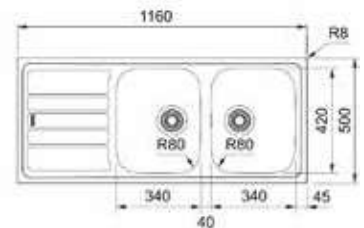

Inox

FLN 621-116/50
101.0713.790

χωρίς ΦΠΑ **€ 197,48**
με ΦΠΑ **€ 235,00**