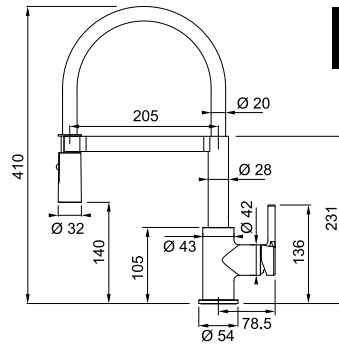

Chrome/Black
115.0626.085

χωρίς ΦΠΑ **€ 214,29**
με ΦΠΑ **€ 255,00**

SMART

Μοντέλο
Lina Semi-Pro

Τύπος **Αναμεικτική Semi-pro μπατάρια**
Βάση Διάμετρος **43mm**
Περιστρεφόμενο ρουξούνι **360°**
Αποσπώμενο ρουξούνι **Ναι**
(ρυθμιζόμενο ντους με **διπλό jet**)
Κίνηση μοχλού **0-90°**
Κεραμικός δίσκος **Ναι**
*Ρυθμός ροής (**3bar**) **l/min 7.63**