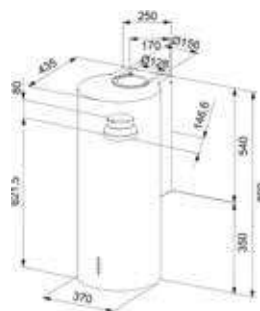

Cylinder

Έπιτοίχια Καμινάδα

SMART

FTU 3707 XS
Inox
335.0590.493

χωρίς ΦΠΑ € 651,26
με ΦΠΑ € 775,00

FTU 3707 BK
Black
335.0725.611

χωρίς ΦΠΑ € 651,26
με ΦΠΑ € 775,00

FTU 3707 WH
White
335.0725.600

χωρίς ΦΠΑ € 651,26
με ΦΠΑ € 775,00

Ενεργειακή κλάση **A**
Διαστάσεις **37cm**
Λειτουργία **Electronic Touch Control**
m³/h max (IEC 61591) **570**
m³/h Int. (IEC 61591) **700**
Πίεση (Pa) **590**
(dBa)-max **65**
(dBa)-Int. **69**
Φωτισμός **LED S1001 400K**
Μεταλλικά φίλτρα αλουμινίου

Σημείωση: Διαθέσιμο από τον Μάρτιο του 2025

Μοντέλο
FTU PLUS

Αξεσουάρ

112.0016.756
Φίλτρα ενεργού άνθρακα

χωρίς ΦΠΑ € 46,22
με ΦΠΑ € 55,00

112.0174.992
Φίλτρα ενεργού άνθρακα
μεγάλης διάρκειας

χωρίς ΦΠΑ € 58,82
με ΦΠΑ € 70,00