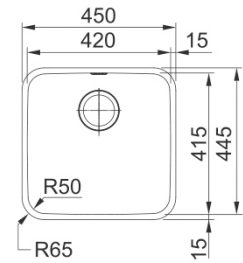

Inox

BCX 110-75 TL
■ 122.0617.532

χωρίς ΦΠΑ € 159,66
με ΦΠΑ € 190,00

Βάση για ντουλάπι 80cm
Εξωτερική διάσταση 810x510mm
Άνοιγμα πάγκου Βάσει σχεδίου
Διάσταση Bowl 745x445x200mm
Σημείωση Υποκαθήμενη τοποθέτηση

01