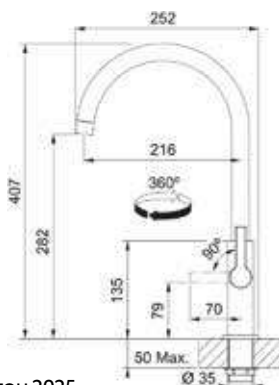

Chrome
115.0728.384

χωρίς ΦΠΑ **€ 214,29**
με ΦΠΑ **€ 255,00**

Black Matt
115.0728.386

χωρίς ΦΠΑ **€ 273,11**
με ΦΠΑ **€ 325,00**

Μοντέλο
Maris Slim J
Standard

Σημείωση: Διαθέσιμο από τον Μάρτιο του 2025