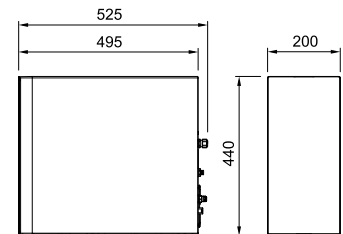

Inox
160.0708.956

Χαρακτηριστικά συσκευής:

Διαστάσεις (ΥxΠxΒ) **440x200x495 mm**
 Συνδεσιμότητα μέσω εφαρμογής
Franke@Home app

Chiller / Sparkling:

Χωρητικότητα Chiller **2,2 lt**
 Χωρητικότητα Chiller + Sparkling **2,8 lt**
 Χρόνος ψύξης (20° C α 10° C) **8 λεπτά***