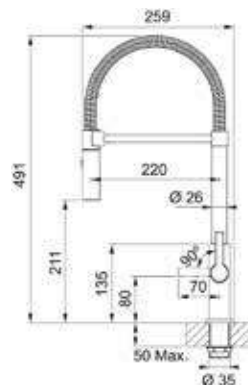

Black Matt
115.0728.396

χωρίς ΦΠΑ **€ 390,76**
με ΦΠΑ **€ 465,00**

Σημείωση: Διαθέσιμο από τον Μάρτιο του 2025