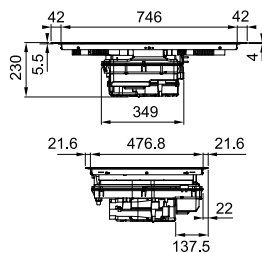

Μοντέλο
FMA 8381R HI

Black
340.0705.337
(έκδοση με φίλτρα
άνθρακα)

χωρίς ΦΠΑ € 2.399,16
με ΦΠΑ € 2.855,00

Χαρακτηριστικά απορροφητήρα:

Ενεργειακή κλάση **A+**
Λειτουργία **Touch control**
m3/h max (IEC 61591) **450**
m3/h int (IEC 61591) **600**
Πίεση* (Pa) **670 Pa**
(dbA)-max **67**
(dbA)-Int. **72**
Ισχύς (W) **220W**
Μεταλλικά φίλτρα Αλουμινίου
Σημείωση **Σύστημα συγκράτησης σε περίπτωση τυχαίας διαρροής υγρών (έως 1 λίτρο)**

Χαρακτηριστικά εστίας:

Διαστάσεις **830x520**
Άνοιγμα Πάγκου **Βάσει σχεδίου**
Αριθμός ζωνών **4**
Πλήκτρα **1 Sliding Touch Control**
Ειδικές λειτουργίες **Διατήρηση ζεστού 1 flex Zone**
Προοδευτική ρύθμιση από 1 έως 9 + Booster
Ισχύς (W) για κάθε ζώνη μαγειρέματος **2x210x190 2100W, Booster: 3000W**
1x200 2300W, Booster 3000W
1x145 1400W, Booster 1850W
Ρυθμιστής ισχύος **2,8kW - 3,5kW - 4,5kW - 7,4kW**
Συνολική ισχύς **7,4 kW**
Χρονοδιακόπτης **Ναι**
Kids Lock
Σημείωση **Έγκατάσταση ένθετη και filotop τοποθέτηση**