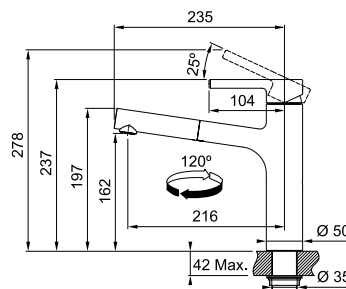

Τύπος **Αναμεικτική μπαταρία**
Βάση Διάμετρος **50mm**
Περιστρεφόμενο ρουξούνι **120°**
Αποσπώμενο Ρουξούνι **Ναι**
Κίνηση μοχλού **45-45°**
Κεραμικός δίσκος **Ναι**
*Ρυθμός ροής **l/min 9**
Σημείωση **Laminar Aerator**
Έξοικονόμηση νερού : Κάντε διπλό κλικ για ρύθμιση ροής νερού
Eco μοχλός: παροχή νερού

Chrome
115.0600.098

χωρίς ΦΠΑ **€ 306,72**
με ΦΠΑ **€ 365,00**

Black Matt
115.0621.592

χωρίς ΦΠΑ **€ 365,55**
με ΦΠΑ **€ 435,00**

Μοντέλο
Centro Ntous

MARIS