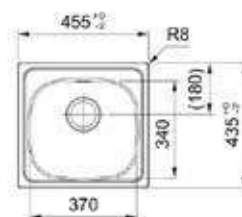

Βάση για ντουλάπι **45cm**
Εξωτερική διάσταση **455x435mm**
Άνοιγμα πάγκου **435x415mm**
Διάσταση Bowl **370x340x160mm**
Σημείωση Ένθετη τοποθέτηση

Inox

SKN 610-37/44
■ 101.0713.862

χωρίς ΦΠΑ € 100,84
με ΦΠΑ € 120,00

Σαργέ

Inox SKL 610-37/44
■ 101.0713.863

χωρίς ΦΠΑ € 109,24
με ΦΠΑ € 130,00

Optional

01