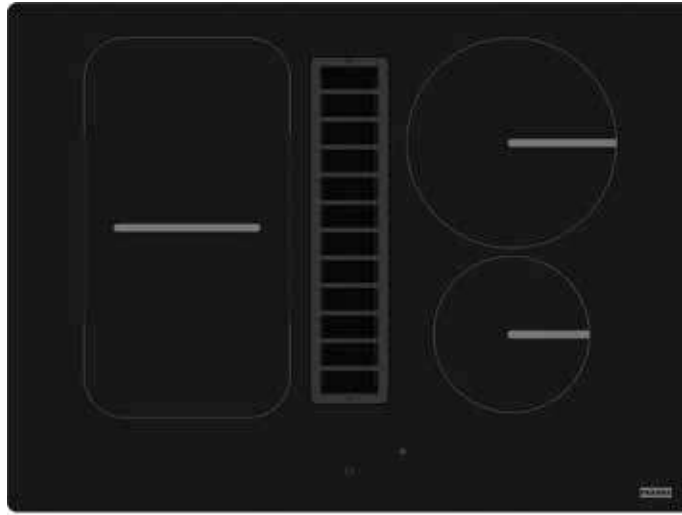

SMART

Μοντέλο
FSM 709 HI

Black
340.0678.203

χωρίς ΦΠΑ € 1.651,26
με ΦΠΑ € 1.965,00