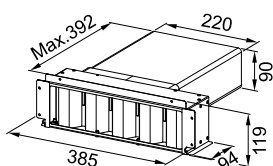

ΚΙΤ οπίσθιου Φίλτρου

112.0679.887 χωρίς ΦΠΑ € 231,09 με ΦΠΑ € 275,00

- 1 ορθογώνιος σωλήνας 200x90x300 mm
- 2 στηρίγματα φίλτρων
- 1 Φίλτρα ενεργού άνθρακα H96 mm