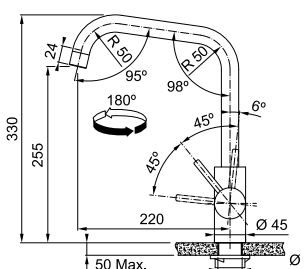

Inox
 115.0529.207

χωρίς ΦΠΑ **€ 407,56**
 με ΦΠΑ **€ 485,00**

Μοντέλο
 Eos Neo U Ντους

MARIS

Τύπος **Αναμεικτική μπαταρία**
 Βάση Διάμετρος **45mm**
 Περιστρεφόμενο ρουξούνι **180°**
 Κίνηση μοχλού **0-90°**
 Κεραμικός δίσκος **Ναι**
 *Ρυθμός ροής (**3bar**) **l/min 12,7**
 Σημείωση **Laminar Aerator**