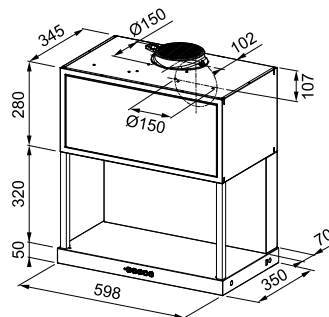

Ενεργειακή κλάση **A**
Διαστάσεις **60cm**
Λειτουργία **Touch Metal**
m³/h max (IEC 61591) **620**
m³/h Int. (IEC 61591) **720**
Πίεση* (Pa) **590**
(dbA)-max **64**
(dbA)-Int. **68**
Ισχύς (W) **250**
Φωτισμός **LED 1x3W**
φίλτρα **Μαύρα αλουμινίου**
Σημείωση **Τα φίλτρα ενεργού άνθρακα υψηλής απόδοσης περιλαμβάνουν έξοδο αέρα πίσω**

Black Extra Matt FMA MODULAR F60 BK MATT
335.0706.646
Μονάδα απορροφητήρα

χωρίς ΦΠΑ € 1.033,61
με ΦΠΑ € 1.230,00

Black Extra Matt ΡΑΦΙ ΑΠΟΡΡΟΦΗΤΗΡΑ
MODULAR 60CM BK MATT
112.0706.647
Ράφι απορροφητήρα

χωρίς ΦΠΑ € 567,23
με ΦΠΑ € 675,00

Μονάδα απορροφητήρα

Αξεσουάρ

112.0016.755
Φίλτρα ενεργού άνθρακα

χωρίς ΦΠΑ € 46,22
με ΦΠΑ € 55,00

112.0174.995
Φίλτρα ενεργού άνθρακα υψ. απόδοσης

χωρίς ΦΠΑ € 79,83
με ΦΠΑ € 95,00

112.0174.994
Φίλτρα ενεργού άνθρακα μεγάλης διάρκειας

χωρίς ΦΠΑ € 109,24
με ΦΠΑ € 130,00