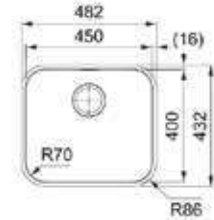

Inox

SRX 110-50
 ■ 122.0721.876

χωρίς ΦΠΑ **€ 197,48**
 με ΦΠΑ **€ 235,00**

AISI
 304

Optional

SMART

Βάση για ντουλάπι **50cm**
 Εξωτερική διάσταση **482x438mm**
 Άνοιγμα Πάγκου **Βάση Σχεδίου**
 Διάσταση Bowl **450x400x190mm**
 Σημείωση **Υποκαθήμενη τοποθέτηση**