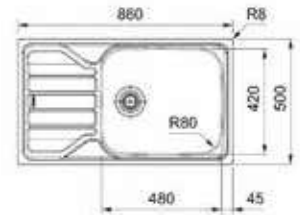

Βάση για ντουλάπι **60cm**
Εξωτερική διάσταση **860x500mm**
Άνοιγμα Πάγκου **840x480mm**
Διάσταση Bowl **480x420x180mm**
Σημείωση **Ένθετη τοποθέτηση**