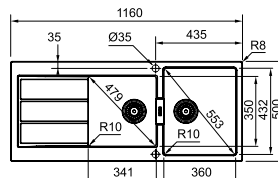

Βάση για ντουλάπι **80cm**
Εξωτερική Διάσταση **1160x500mm**
Άνοιγμα Πάγκου **Βάσει σχεδίου**
Διάσταση Bowl **360x432x200mm/**
341x432x200mm
Σημείωση **Ένθετη τοποθέτηση**
Δεν μπορεί να τοποθετηθεί
σκουπιδοφάγος