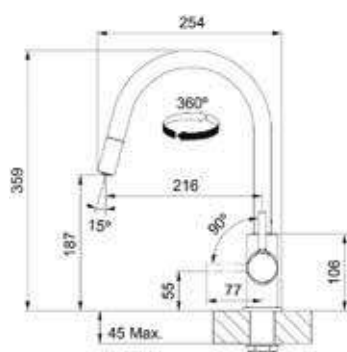

Τεχνικό σχέδιο
χρώματος