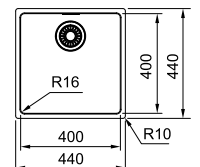

Inox

MRX 210-50
■ 127.0525.226

χωρίς ΦΠΑ **€ 378,15**
με ΦΠΑ **€ 450,00**

01 02

MARIS

Βάση για ντουλάπι **50cm**
Εξωτερική διάσταση **440x440mm**
Άνοιγμα Πάγκου **Βάσει σχεδίου**
Διάσταση Bowl **400x400x180**
Σημείωση **Flushmount/Ένθετη (slimtop)**
τοποθέτηση