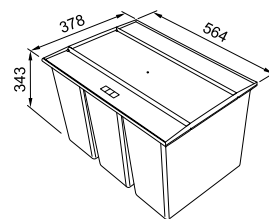

Μοντέλο
Easysort 600-1-4
121.0494.194

χωρίς ΦΠΑ **€ 84,03**
με ΦΠΑ **€ 100,00**

Βάση **60**
Συνολική χωρητικότητα **42 lt**
1x κάδος 14lt
Κάδος 4x 7lt
Αντιμικροβιακό υλικό που μειώνει
την ανάπτυξη βακτηρίων κατά **99%**
Όλα τα πλαστικά μέρη
του κάδου είναι
ανακυκλώσιμαΕύκολο στο
καθάρισμα