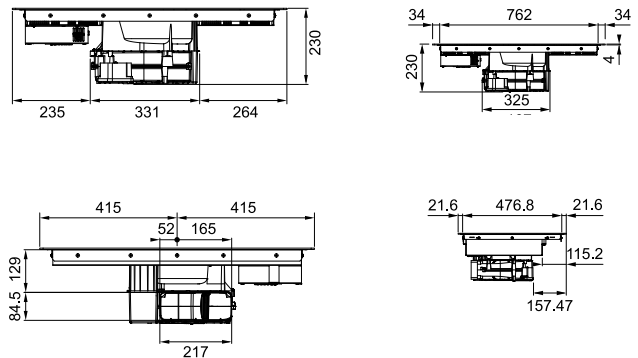

Χαρακτηριστικά εστίας:

Διαστάσεις **830x520**
Ανοιγμα Πάγκου **Βάσει σχεδίου**
Αριθμός ζωνών **4**
Πλήκτρα 4 Sliding Touch Control
Ειδικές λειτουργίες **Απόψυξη και διατήρηση ζεστού**
Bridge Zone, Προοδευτική ρύθμιση από 1 έως 9 + Booster
Ισχύς (W) για κάθε ζώνη μαγειρέματος **4x 220x180 2100W**,
Booster: **3700W**
Συνολική ισχύς **7,4 kW**
Χρονοδιακόπτης **Ναι**
Kids Lock
Σημείωση **Εγκατάσταση ένθετη και filotop τοποθέτηση**