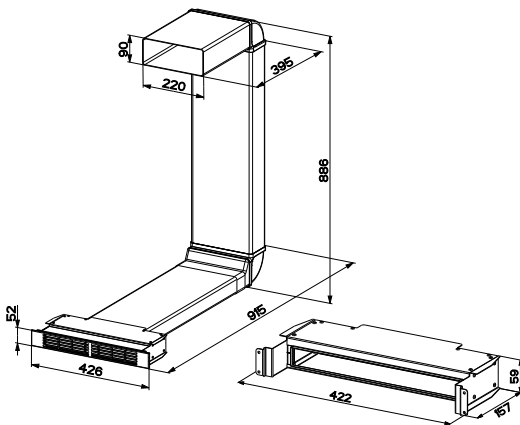

ΚΙΤ Φίλτρου 6 CM

112.0539.568 χωρίς ΦΠΑ € 462,18 με ΦΠΑ € 550,00

- 1 ορθογώνιος σωλήνας 200x90x300 mm
- 2 ορθογώνιες / καμπύλες 90° 220x90 mm
- 1 ορθογώνιος σωλήνας 200x90x700 mm
- 1 ορθογώνιο εξάρτημα μείωσης 90-55 mm
- 1 ορθογώνιος σωλήνας 220x55x600 mm
- ΚΙΤ Φίλτρου H60