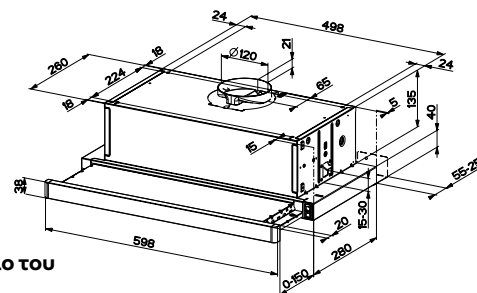

FSM 601 WH/GL / 2
Crystal White
315.0737.226

FSM 601 BK/GL / 2
Crystal Black
315.0737.227

χωρίς ΦΠΑ € 247,90
με ΦΠΑ € 295,00

Ενεργειακή κλάση **B**
Διαστάσεις **60cm**
Λειτουργία **Χειρισμός με συρόμενους διακόπτες**
m³/h max (IEC 61591) **380**
(dBa)-max **69**
Πίεση (Pa) **260**
Ισχύς (W) **110**
Φωτισμός **LED 2x1W**
Μεταλλικά φίλτρα αλουμινίου
Διάμετρος εξαγωγής αέρα **120mm**

Μοντέλο
FSM 601WH/
601BL GL

Αξεσουάρ

112.0564.564
Φίλτρα ενεργού άνθρακα

χωρίς ΦΠΑ € 33,61
με ΦΠΑ € 40,00

254

Σημείωση **Διαθέσιμο από τον Απρίλιο του 2025. Μέχρι τότε τα παλιά μοντέλα 315.0489.957 και 315.0489.958 αντίστοιχα, θα είναι διαθέσιμα.**