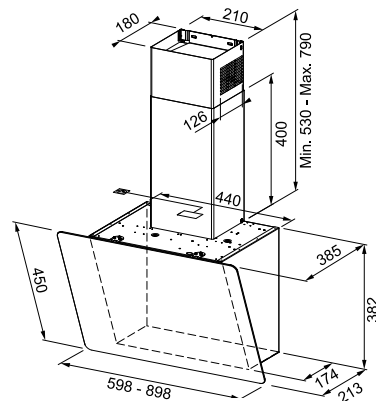

χωρίς ΦΠΑ € 390,76
με ΦΠΑ € 465,00

Ενεργειακή κλάση **C**
Διαστάσεις **60-90cm**
Λειτουργία **Touch Control**
m³/h max (IEC 61591) **600**
Πίεση* (Pa) **500**
(dB(A)-max)**63**
Ισχύς (W) **160**
Φωτισμός **LED 2x1W**
Μεταλλικά φίλτρα αλουμινίου
Σημείωση **Διπλή απορρόφηση**
(μπροστά και κάτω)
Περιλαμβάνεται κιτ καμινάδας