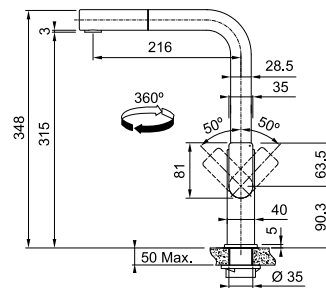

Inox
115.0547.853

χωρίς ΦΠΑ **€ 533,61**
με ΦΠΑ **€ 635,00**

Steel Black
115.0550.442

χωρίς ΦΠΑ **€ 588,24**
με ΦΠΑ **€ 700,00**

MYTHOS

Μοντέλο
Mythos
Standard

Τύπος **Αναμεικτική μπαταρία**
Βάση Διάμετρος **40mm**
Περιστρεφόμενο ρουξούνι **360°**
Κίνηση μοχλού **50-50°**
Κεραμικός δίσκος **Ναι**
*Ρυθμός ροής **(3bar) l/min 13**
Σημείωση **Laminar Aerator**