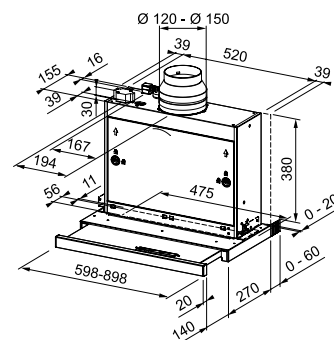

Omnia

Συρόμενος

MARIS

Omnia 90
Inox
315.0622.738

χωρίς ΦΠΑ € 516,81
με ΦΠΑ € 615,00

Omnia 60
Inox
315.0599.933

χωρίς ΦΠΑ € 457,98
με ΦΠΑ € 545,00

Ενεργειακή κλάση **A**
Διαστάσεις **90/60cm**
Λειτουργία **Ηλεκτρονικός χειρισμός με συρόμενους διακόπτες**
m³/h max (IEC 61591) **560**
Πίεση (Pa) **590**
(dB(A)-max) **71**
Ίσχύς (W) **125**
Φωτισμός **LED 2x1W**
Μεταλλικά φίλτρα αλουμινίου
Διάμετρος εξαγωγής αέρα **120/150mm**

Μοντέλο
Omnia

Αξεσουάρ

112.0016.758

Φίλτρα ενεργού άνθρακα

χωρίς ΦΠΑ € 33,61
με ΦΠΑ € 40,00