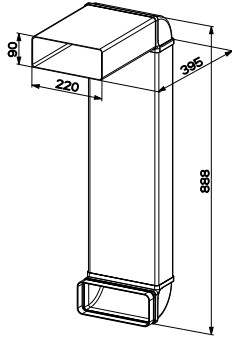

ΚΙΤ Έγκατάστασης εστιών απορρόφησης

Για την εγκατάσταση των εστιών απορρόφησης είναι απαραίτητο να αγοράσετε το σχετικό κιτ εγκατάστασης. Ανάλογα με το μοντέλο και την επιθυμητή διαμόρφωση, απευθείας σύνδεσης ή φίλτρων άνθρακα, διατίθενται διαφορετικά κιτ. Παρακάτω είναι οι λεπτομέρειες για κάθε μεμονωμένο κιτ με τα εξαρτήματα που παρέχονται στη συσκευασία.

ΚΙΤ για εστίες απορρόφησης

112.0539.569 χωρίς ΦΠΑ € 147,06 με ΦΠΑ € 175,00

- 1 ένας ορθογώνιος σωλήνας 200x90x300 mm
- 2 ορθογώνιες / καμπύλες 90° 220x90 mm
- 1 ορθογώνιος σωλήνας 200x90x700 mm
- 1 προσαρμογέας σωλήνα