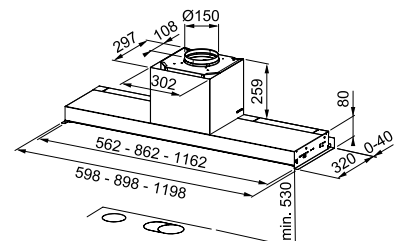

Μοντέλο
FSTS DRIP-FREE

Αξεσουάρ

112.0676.783
Τηλεχειριστήριο

χωρίς ΦΠΑ € 58,82
με ΦΠΑ € 70,00

112.0670.624
Φίλτρα ενεργού άνθρακα

χωρίς ΦΠΑ € 46,22
με ΦΠΑ € 55,00

**FSTS DRIP-FREE 60 X
Inox**
305.0702.609

χωρίς ΦΠΑ € 743,70
με ΦΠΑ € 885,00

**FSTS DRIP-FREE 90 X
Inox**
305.0702.607

χωρίς ΦΠΑ € 873,95
με ΦΠΑ € 1.040,00

**FSTS DRIP-FREE 120 X
Inox**
305.0702.608

χωρίς ΦΠΑ € 1.029,41
με ΦΠΑ € 1.225,00

Ενεργειακή κλάση **B**
Διαστάσεις **60-90-120cm**
Λειτουργία **Soft Touch**
m³/h max (IEC 61591) **570**
m³/h Int. (IEC 61591) **670**
Πίεση* (Pa) **550**
(dBa)-max **65**
(dBa)-Int. **68**
Ισχύς (W) **250W**
Φωτισμός **LED 2X1W**
Μεταλλικά φίλτρα Inox