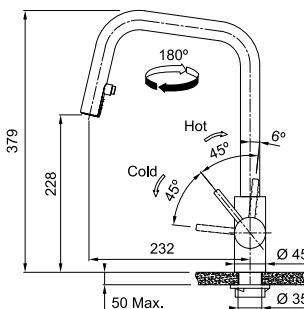

Μοντέλο
Taros Neo Window

Inox
115.0596.384

χωρίς ΦΠΑ **€ 411,76**
με ΦΠΑ **€ 490,00**

Eos Neo U

MARIS

Τύπος **Αναμεικτική μπαταρία**
 Βάση Διάμετρος **45mm**
 Περιστρεφόμενο ρουξούνι **180°**
 Ρυθμιζόμενο ντους με **διπλό jet**
 Κίνηση μοχλού **0-90°**
 Κεραμικός δίσκος **Ναι**
 *Ρυθμός ροής (**3bar**) **l/min 8.5**
 Σημείωση **Honeycomb Aerator**