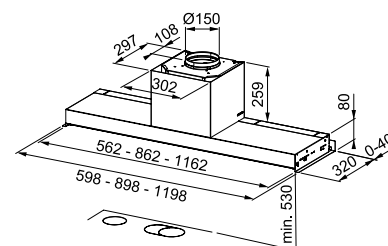

χωρίς ΦΠΑ € 1.310,92
με ΦΠΑ € 1.560,00

Ενεργειακή κλάση **A**
Διαστάσεις **60-90-120cm**
Λειτουργία **Touch Control**
m³/h max (IEC 61591) **580**
m³/h Int. (IEC 61591) **710**
Πίεση* (Pa) **560**
(dba)-max **65**
(dba)-Int. **69**
Ισχύς (W) **250W**
Φωτισμός **LED 2X1W**
Μεταλλικά φίλτρα Inox