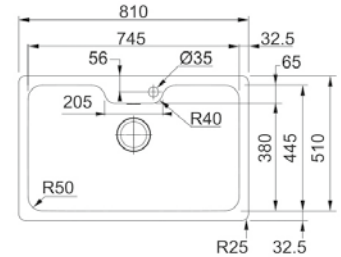

Inox

BCX 110-55 TL
■ 122.0617.533

χωρίς ΦΠΑ € 134,45
με ΦΠΑ € 160,00

Βάση για ντουλάπι 80cm
Εξωτερική διάσταση 610x480mm
Άνοιγμα πάγκου 980x480mm
Διάσταση Bowl 545x415x200mm
Σημείωση Υποκαθήμενη τοποθέτηση

01