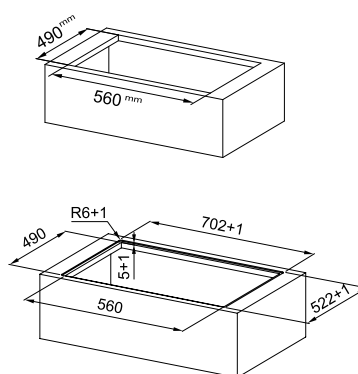

Smart 2Gether Black Lines