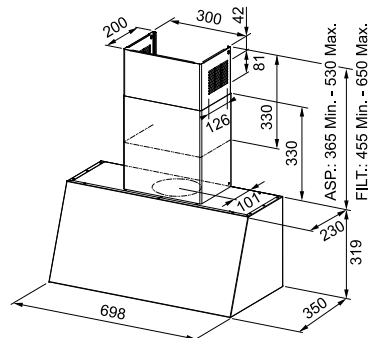

Country

Έπιτοίχια Καμινάδα

SMART

FCO 70 PW/G
Pearl White
321.0697.173

FCO 70 ON
Onyx
321.0697.174

FCO 70 OA
Beige (Oatmeal)
321.0697.175

FCO 70 BK MATT
Black Matt
321.0536.200

FCO 70 OY
Oyster
321.0536.201

χωρίς ΦΠΑ € 563,03
με ΦΠΑ € 670,00

Ενεργειακή κλάση **B**
Διαστάσεις **70cm**
Λειτουργία **Push & Pull**
m³/h max (IEC 61591) **600**
Πίεση (Pa) **580**
(dBa)-max**62**
Ισχύς (W) **250**
Φωτισμός **LED 2x1W**
Μεταλλικά φίλτρα αλουμινίου

Μοντέλο
FCO

Αξεσουάρ

112.0016.756
Φίλτρα ενεργού άνθρακα

112.0174.992
Φίλτρα ενεργού άνθρακα
μεγάλης διάρκειας

χωρίς ΦΠΑ € 46,22
με ΦΠΑ € 55,00

χωρίς ΦΠΑ € 58,82
με ΦΠΑ € 70,00