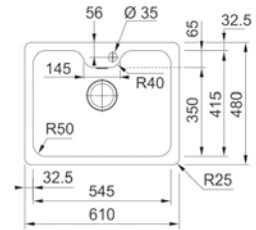

Inox

BCX 110-45
■ 122.0617.534

χωρίς ΦΠΑ € 130,25
με ΦΠΑ € 155,00

Βάση για ντουλάπι 50cm
Εξωτερική διάσταση 475x410mm
Άνοιγμα πάγκου Βάσει σχεδίου
Διάσταση Bowl 445x380x190mm
Σημείωση Υποκαθήμενη τοποθέτηση

01