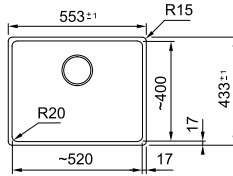

MARIS

01
02
03
04

Μοντέλο
MRG 110-52 χωρίς ΦΠΑ € 537,82
με ΦΠΑ € 640,00

Βάση για ντουλάπι 60cm
Εξωτερική διάσταση 553x433mm
Άνοιγμα Πάγκου Βάσει σχεδίου
Διάσταση Bowl 520x400x200mm
Σημείωση Υποκαθήμενη
τοποθέτηση / Αυτόματη Βαλβίδα