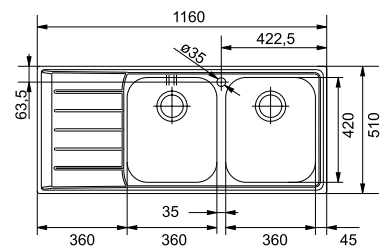

Inox

NEX 620
 ■ 101.0191.484

χωρίς ΦΠΑ € **411,76**
 με ΦΠΑ € **490,00**

Optional

MARIS

Βάση για ντουλάπι **80cm**
 Εξωτερική Διάσταση **1160x510mm**
 Άνοιγμα Πάγκου **1140x490mm**
 Διάσταση Bowl **2x360x420x200mm**
 Σημείωση **Ένθετη τοποθέτηση**