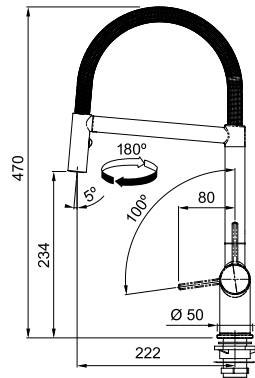

Chrome
115.0653.407

χωρίς ΦΠΑ **€ 386,55**
με ΦΠΑ **€ 460,00**

MARIS