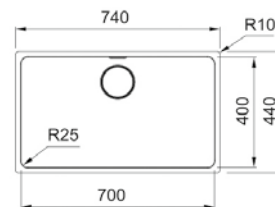

Βάση για ντουλάπι **80cm**
Εξωτερική Διάσταση **740x440mm**
Άνοιγμα Πάγκου **Βάσει σχεδίου**
Διάσταση Bowl **700x400x200mm**
Σημείωση **Υποκαθήμενη τοποθέτηση**

01 02 03 04

Inox

MYX 110-70
■ 122.0703.894