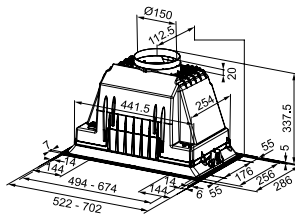

χωρίς ΦΠΑ € 226,89
με ΦΠΑ € 270,00

Ενεργειακή κλάση **B**
Διαστάσεις **70/52cm**
Λειτουργία **Χειρισμός με**
συρόμενους διακόπτες
m³/h max (IEC 61591) **590**
Πίεση (Pa) **520**
(dbA)-max **63**
Ισχύς (W) **160**
Φωτισμός **LED 2x1W**
Μεταλλικά φίλτρα αλουμινίου
Διάμετρος εξαγωγής αέρα **150mm**