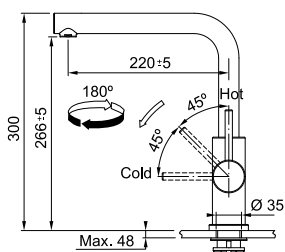

Inox
 115.0706.986

χωρίς ΦΠΑ **€ 277,31**
 με ΦΠΑ **€ 330,00**

Μοντέλο
 Smart Glenda Ntous

SMART

Τύπος **Αναμεικτική μπαταρία**
 Βάση Διάμετρος **54mm**
 Περιστρεφόμενο ρουξούνι **180°**
 Κίνηση μοχλού **0-90°**
 Κεραμικός δίσκος **Ναι Ø 35**
 *Ρυθμός ροής (**3bar**) **l/min 12.3**
 Σημείωση **Laminar Aerator**