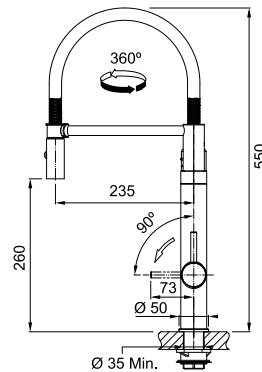

Chrome/Gun Metal
120.0621.230
χωρίς ΦΠΑ € **1.180,67**
με ΦΠΑ € **1.405,00**

Chrome/Industrial Black
120.0621.313
χωρίς ΦΠΑ € **1.319,33**
με ΦΠΑ € **1.570,00**

ΜΥΘΟΣ

Βάση διάμετρος **50mm**
Περιστρεφόμενο ρουξούνι **360°**
Κίνηση μοχλού **90°**
*Ρυθμός ροής (**3 bar**) l/min **3,5**