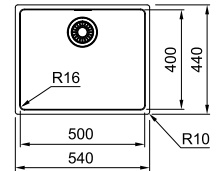

Βάση για ντουλάπι **60cm**
Εξωτερική διάσταση **500x400mm**
Άνοιγμα Πάγκου **Βάσει σχεδίου**
Διάσταση Bowl **500x400x180**
Σημείωση **Υποκαθήμενη τοποθέτηση**

Inox MRX 110-50
■ 122.0525.271

χωρίς ΦΠΑ **€ 386,55**
με ΦΠΑ **€ 460,00**