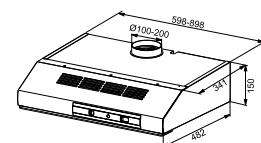

FTT 6322 XS
Inox
300.0541.580

χωρίς ΦΠΑ € 180,67
με ΦΠΑ € 215,00

FTT 9122 XS
Inox
300.0541.581

χωρίς ΦΠΑ € 218,49
με ΦΠΑ € 260,00

Αξεσουάρ
112.0017.979
Φίλτρα ενεργού άνθρακα

χωρίς ΦΠΑ € 33,61
με ΦΠΑ € 40,00

Ενεργειακή κλάση **D**
Διαστάσεις **60-90cm**
Λειτουργία **Κουμπιά**
m³/h max (IEC 61591) **380**
Πίεση *(Pa) **330**
(dBa)-max**70**
Ισχύς (W) **230**
Φωτισμός **LED 2x4W**
Μεταλλικά φίλτρα αλουμινίου