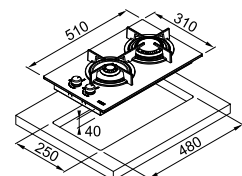

Mythos

MYTHOS

Crystal Black
106.0374.278

χωρίς ΦΠΑ € 542,02
με ΦΠΑ € 645,00

Διαστάσεις **310x510**
Άνοιγμα πάγκου **250x480**
Βάθος συρταριού **40**
Αριθμός εστιών **2**
Ισχύς (W)
Βοηθητική **1000W**
Ταχεία **3000W**
Σχάρες Μαντέμι
Σημείωση **Επίπεδοι καυστήρες**
και **βαλβίδα ασφαλείας** σε περίπτωση απώλειας φλόγας

Μοντέλο
FHCR 302 2G HE BK C

310