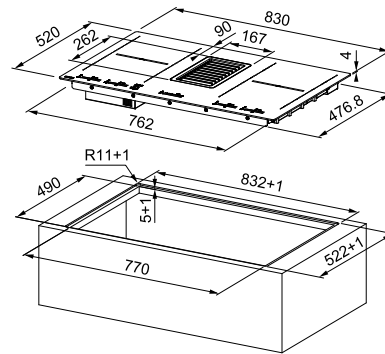

Μοντέλο
FMY 839 HI

Black Crystal
340.0597.249

χωρίς ΦΠΑ € 2.953,78
με ΦΠΑ € 3.515,00

Χαρακτηριστικά απορροφητήρα:

Ενεργειακή κλάση **A+++**
Λειτουργία **Sliding Touch control**
m3/h max (IEC 61591) **505**
m3/h int (IEC 61591) **700**
Πίεση* (Pa) **560 Pa**
(dBa)-max **65**
(dBa)-Int. **72**
Ισχύς (W) **220W**
Μεταλλικά φίλτρα Αλουμινίου
Σημείωση **Σύστημα συγκράτησης σε περίπτωση τυχαίας διαρροής υγρών (έως 1 λίτρο)**

Σχέδια τεχνικής εγκατάστασης (Το Mythos 2gether μπορεί να τοποθετηθεί σε κουζίνες με βάθος πάγκου που ξεκινά από 60 cm)

Χαρακτηριστικά εστίας:

Διαστάσεις **830x520**
Ανοιγμα Πάγκου **Βάσει σχεδίου**
Αριθμός ζωνών **4**
Πλήκτρα 4 Sliding Touch Control
Ειδικές λειτουργίες **Απόψυξη και διατήρηση ζεστού**
Bridge Zone, Προοδευτική ρύθμιση από 1 έως 9 + Booster
Ισχύς (W) για κάθε ζώνη μαγειρέματος **4x 220x180 2100W**,
Booster: **3700W**
Συνολική ισχύς **7,4 kW**
Χρονοδιακόπτης **Ναι**
Kids Lock
Σημείωση **Εγκατάσταση ένθετη και filotop τοποθέτηση**

Σημείωση: για να εγκαταστήσετε την εστία Mythos 2gether Glass, είναι απαραίτητο να αγοράσετε ένα από τα παρακάτω κιτ εξαγωγής (δείτε λεπτομέρειες στη σελίδα 298)

χωρίς ΦΠΑ € 571,43
με ΦΠΑ € 680,00

χωρίς ΦΠΑ € 462,18
με ΦΠΑ € 550,00

χωρίς ΦΠΑ € 147,06
με ΦΠΑ € 175,00

χωρίς ΦΠΑ € 231,09
με ΦΠΑ € 275,00