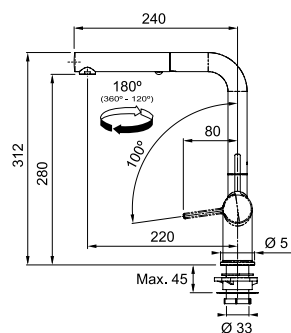

Decor Steel
115.0653.505

χωρίς ΦΠΑ **€ 563,03**
με ΦΠΑ **€ 670,00**

Black Matt
115.0669.769

χωρίς ΦΠΑ **€ 605,04**
με ΦΠΑ **€ 720,00**

MARIS

Μοντέλο
Active Twist
Standard

Τύπος **Αναμεικτική** μπανιέρα με χειριστήριο αυτόματης βαλβίδας νεροχύτη
 Βάση Διάμετρος **50mm**
 Περιστρεφόμενο ρουζούνι **180°**
 Κίνηση μοχλού **0-100°**
 Κεραμικός δίσκος **Ναι**
 *Ρυθμός ροής (**3bar**) **l/min 7,5**
 Εξοικονόμηση νερού: **Άνοιγμα σε δύο στάδια για εξοικονόμηση νερού**
Έξοικονόμηση ενέργειας: Ρύθμιση θερμοκρασίας ζεστού νερού.
 Σημείωση **Laminar Aerator**