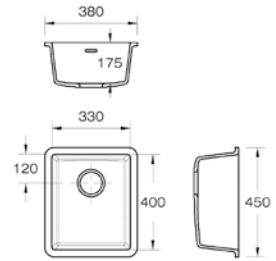

Pure White
125.0330.389

χωρίς ΦΠΑ € 378,15
με ΦΠΑ € 450,00

Μοντέλο
Νεροχύτης Solid Surface
110 - 40

Βάση για ντουλάπι **45cm**
Εξωτερική Διάσταση **460x460mm**
Άνοιγμα πάγκου **Βάσει σχεδίου**
Διάσταση Bowl **400x400mm**