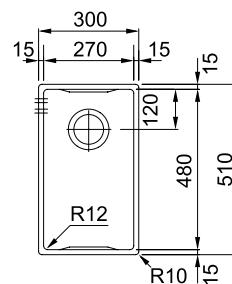

■ Η αξία για τα σιφόνια και τις βολβίδες των νεροχυτών συμπεριλαμβάνεται στις παραπάνω τιμές
Οι αριθμοί πάνω από τους νεροχύτες αναφέρονται στα αξεσουάρ που ταιριάζουν σε κάθε προϊόν