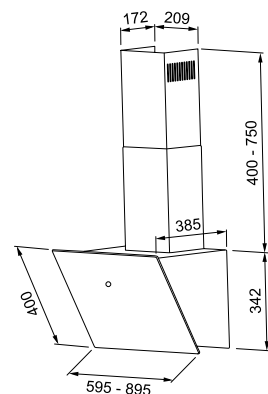

Vertis

Έπιτοίχια Καμινάδα

SMART

Μοντέλο
FVT BK A

Αξεσουάρ

112.0569.559
Φίλτρα ενεργού άνθρακα

χωρίς ΦΠΑ € 25,21
με ΦΠΑ € 30,00

FVT 605 BK A
Crystal Black
330.0572.974

FVT 605 WH A
Crystal White
330.0572.973

χωρίς ΦΠΑ € 277,31
με ΦΠΑ € 330,00

FVT 905 BK A
Crystal Black
330.0572.976

FVT 905 WH A
Crystal White
330.0572.975

χωρίς ΦΠΑ € 302,52
με ΦΠΑ € 360,00

Ενεργειακή κλάση **A**
Διαστάσεις **60-90cm**
Λειτουργία **Touch Control**
m³/h max (IEC 61591) **580**
Πίεση* (Pa) **450**
Μέγιστος θόρυβος **67**
Ισχύς (W) **200**
Φωτισμός **LED 2x2W**
Μεταλλικά Φίλτρα αλουμινίου