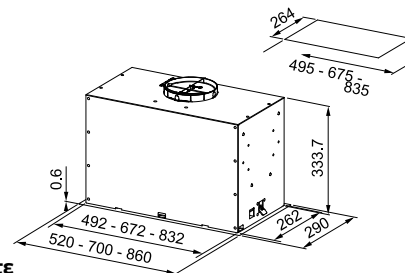

Box Plus Inox

Έντοιχιζόμενος

ΜΥΘΟΣ

Μοντέλο
FBFP XS

Αξεσουάρ

112.0016.755
Φίλτρα ενεργού
άνθρακα

χωρίς ΦΠΑ € 46,22
με ΦΠΑ € 55,00

112.0174.995
Φίλτρα ενεργού
άνθρακα υψ. απόδοσης

χωρίς ΦΠΑ € 79,83
με ΦΠΑ € 95,00

112.0174.994
Φίλτρα ενεργού
άνθρακα μεγάλης
διάρκειας

χωρίς ΦΠΑ € 109,24
με ΦΠΑ € 130,00

FBFP XS A52 KL
Inox
305.0665.368

χωρίς ΦΠΑ € 663,87
με ΦΠΑ € 790,00

FBFP XS A70 KL
Inox
305.0665.369

χωρίς ΦΠΑ € 697,48
με ΦΠΑ € 830,00

FBFP XS A86 KL
Inox
305.0665.370

χωρίς ΦΠΑ € 752,10
με ΦΠΑ € 895,00

Μοντέλο
FBFP XS A52 KL

Ενεργειακή κλάση **B**
Διαστάσεις **52cm**
Λειτουργία **Electronic**
m³/h max (IEC 61591) **580**
m³/h Int. (IEC 61591) **670**
Πίεση (Pa) **590**
(dBa)-max**66**
(dBa)-Int. **69**
Ισχύς (W) **250**
Φωτισμός **LED 1x3W**
Μεταλλικά φίλτρα Αλουμινίου
Σημείωση: **Δυνατότητα**
ενεργοποίησης μέσω φωνητικού
ελέγχου LED bar με διακύμανση
ψυχρού/θερμού φωτός

Για να ενεργοποιήσετε τη λειτουργία K-Link είναι απαραίτητο να συνδυάσετε μια επαγωγική εστία Mythos K-Link. Δείτε τη σελίδα 292

B

Μοντέλο
FBFP XS A70 KL
FBFP XS A86 KL

Ενεργειακή κλάση **A**
Διαστάσεις **70-86 cm**
Λειτουργία **Electronic**
m³/h max (IEC 61591) **610**
m³/h Int. (IEC 61591) **720**
Πίεση (Pa) **600**
(dBa)-max**64**
(dBa)-Int. **68**
Ισχύς (W) **250**
Φωτισμός **LED 2x3W**

Μεταλλικά φίλτρα Αλουμινίου
Σημείωση: **Δυνατότητα**
ενεργοποίησης μέσω φωνητικού
ελέγχου LED bar με διακύμανση
ψυχρού/θερμού φωτός

A