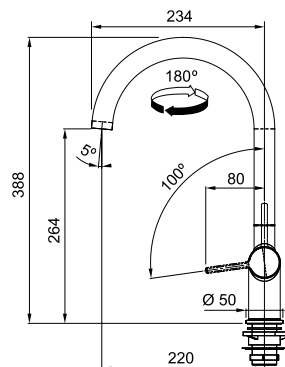

Chrome
115.0653.401

χωρίς ΦΠΑ **€ 411,76**
με ΦΠΑ **€ 490,00**

Black Matt
115.0653.404

χωρίς ΦΠΑ **€ 478,99**
με ΦΠΑ **€ 570,00**

MARIS

Μοντέλο
Active J
Standard

Τύπος **Αναμεικτική μπαταρία**
 Βάση Διάμετρος **50mm**
 Περιστρεφόμενο ρουζούνι **180°**
 Κίνηση μοχλού **0-100°**
 Κεραμικός δίσκος **Ναι**
 *Ρυθμός ροής (**3bar**) **l/min 7,5**
 Εξοικονόμηση νερού: **Άνοιγμα σε δύο στάδια για εξοικονόμηση νερού**
 Εξοικονόμηση ενέργειας: **Ρύθμιση θερμοκρασίας ζεστού νερού.**
 Σημείωση **Laminar Aerator**