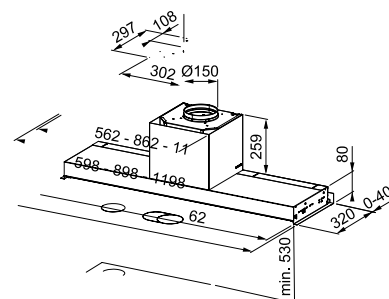

Ενεργειακή κλάση **A**
Διαστάσεις **60-90-120cm**
Λειτουργία **Touch Control**
m³/h max (IEC 61591) **580**
m³/h Int. (IEC 61591) **710**

Πίεση* (Pa) **560**
(dbA)-max **65**
(dbA)-Int. **69**
Ισχύς (W) **250**

Φωτισμός **LED 2X1W**

Μεταλλικά φίλτρα Inox

Σημείωση **Θερμαντικά στοιχεία στο αναδιπλούμενο κρύσταλλο και στο δίσκο συλλογής νερού**

Inox

FMY DRIP-FREE 60
305.0705.339

χωρίς ΦΠΑ **€ 1.256,30**
με ΦΠΑ **€ 1.495,00**

Inox

FMY DRIP-FREE 90 KL
305.0705.340

χωρίς ΦΠΑ **€ 1.441,18**
με ΦΠΑ **€ 1.715,00**

Inox

FMY DRIP-FREE 120 KL
305.0705.341

χωρίς ΦΠΑ **€ 1.575,63**
με ΦΠΑ **€ 1.875,00**