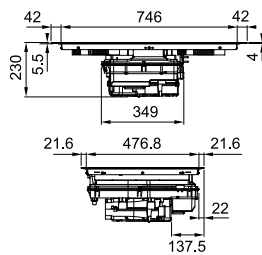

Μοντέλο
FMA 8391R HI

Μαύρη / Inox
340.0705.336
(έκδοση με φίλτρα
άνθρακα)

χωρίς ΦΠΑ € 2.231,09
με ΦΠΑ € 2.655,00

Χαρακτηριστικά απορροφητήρα:

Ενεργειακή κλάση **A+**
Λειτουργία **Sliding Touch control**
m3/h max (IEC 61591) **500**
m3/h int (IEC 61591) **630**
Πίεση* (Pa) **630 Pa**
(dbA)-max **68**
(dbA)-Int. **73**
Ισχύς (W) **220W**
Μεταλλικά φίλτρα Αλουμινίου
Σημείωση **Σύστημα συγκράτησης σε περίπτωση τυχαίας διαρροής υγρών (έως 1 λίτρο)**

Χαρακτηριστικά εστίας:

Διαστάσεις **830x520**
Άνοιγμα Πάγκου **Βάσει σχεδίου**
Αριθμός ζωνών **4**
Πλήκτρα **4 Sliding Touch Control**
Ειδικές λειτουργίες **Διατήρηση ζεστού 2 flex Zone**
Προοδευτική ρύθμιση από 1 έως 9 + Booster
Ισχύς (W) για κάθε ζώνη μαγειρέματος **4x210x190 2100W, Booster 3000W**
Ρυθμιστής ισχύος **2,8kW - 3,5kW - 4,5kW - 7,4kW**
Συνολική ισχύς **7,4 kW**
Χρονοδιακόπτης **Ναι**
Kids Lock
Σημείωση **Έγκατάσταση ένθετη και filotop τοποθέτηση**