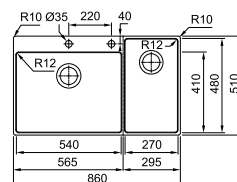

SRX 110-45
σ. 73

SRX 110-34
σ. 73

SRX 120-34-34
σ. 73

Box Center

Ένθετα

MYTHOS

Βάση για ντουλάπι **90cm**
 Εξωτερική διάσταση **860x510mm**
 Άνοιγμα Πάγκου Βάσει σχεδίου
 Διάσταση Bowl
540x410ax200mm/270x480x200mm
 Σημείωση **Flushmount/Ένθετη (Slimtop)**
τοποθέτηση