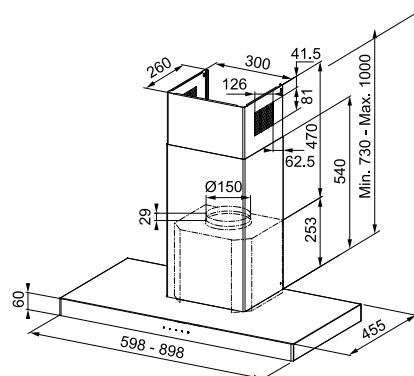

New Mythos

Έπιτοίχια Καμινάδα

ΜΥTHOS

Μοντέλο
New Mythos

Αξεσουάρ

112.0016.756
Φίλτρα ενεργού άνθρακα

χωρίς ΦΠΑ € 46,22
με ΦΠΑ € 55,00

112.0174.992
Φίλτρα ενεργού άνθρακα
μεγάλης διάρκειας

χωρίς ΦΠΑ € 58,82
με ΦΠΑ € 70,00

226

New Mythos 90
Crystal Black/inox
325.0654.002

χωρίς ΦΠΑ € 760,50
με ΦΠΑ € 905,00

New Mythos 60
Crystal Black/inox
325.0653.923

χωρίς ΦΠΑ € 676,47
με ΦΠΑ € 805,00

Ενεργειακή κλάση **A+**
Διαστάσεις **60-90cm**
Λειτουργία **Touch Control**
m³/h max (IEC 61591) **600**
m³/h Int. (IEC 61591) **750**
Πίεση (Pa) **590**
(dbA)-max**65**
(dbA)-Int. **69**
Ισχύς (W) **250**
Φωτισμός **LED 2x1W**
Μεταλλικά φίλτρα Inox
Σημείωση **Περιλαμβάνονται**
φίλτρα ενεργού άνθρακα