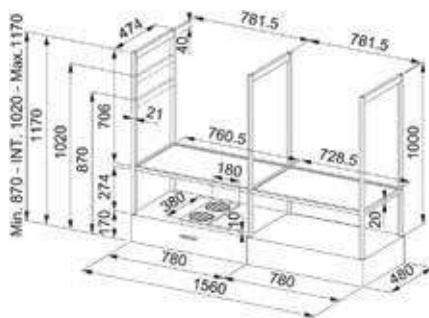

Απορροφητήρας με 2 μοτέρ
Διαστάσεις 160cm
Λειτουργία Ηλεκτρονικό

Χειριστήριο
m³/h max (IEC 61591)
m³/h Int. (IEC 61591) 600
Πίεση* (Pa)
(dBa)-max
(dBa)-Int.

Ισχύς (W)
Φωτισμός 2 LED Panel
Μεταλλικά φίλτρα Αλουμινίου
Σημείωση Τα φίλτρα μακράς
διάρκειας περιλαμβάνονται.
K-Link Τεχνολογία

Black
Matt

FMY EVOLUTION F160
325.0726.999

χωρίς ΦΠΑ € 3.037,82
με ΦΠΑ € 3.615,00

Για να ενεργοποιήσετε τη λειτουργία K-Link είναι απαραίτητο να συνδυάσετε μια επαγωγική εστία Mythos K-Link. Δείτε τη σελίδα 292

Αξεσουάρ

112.0735.432
Φίλτρα ενεργού άνθρακα
Nanosorb μεγάλης διάρκειας

χωρίς ΦΠΑ € 113,45
με ΦΠΑ € 135,00

Σημείωση διαθέσιμο από Απρίλιο 2025