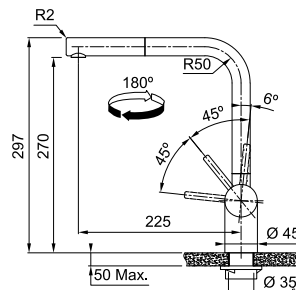

Μοντέλο
Atlas Neo Ντους

- Inox**
115.0521.438
χωρίς ΦΠΑ € **348,74**
με ΦΠΑ € **415,00**
- Anthracite**
115.0628.210
- Copper**
115.0628.208
- Gold**
115.0681.242
- Industrial Black**
115.0550.427
χωρίς ΦΠΑ € **432,77**
με ΦΠΑ € **515,00**