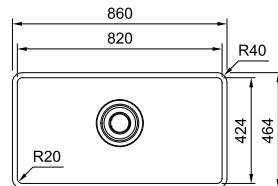

Optional

01 02 03 04

Inox Bowl

Maris Quiet

Η νέα διάσταση της σιωπής.

MARIS

Βάση για ντουλάπι **90cm**
 Εξωτερική διάσταση **820x424mm**
 Άνοιγμα Πάγκου **Βάσει σχεδίου**
 Διάσταση Bowl **820x424x190mm**
 Σημείωση **Έιδική επίστρωση για μείωση θορύβου 20% και βαλβίδα 7"**