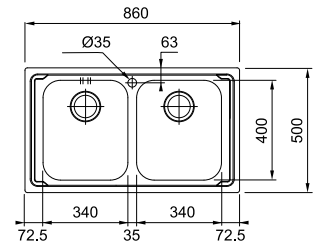

SMART

Βάση για ντουλάπι **45cm**
Εξωτερική διάσταση **860x500mm**
Άνοιγμα Πάγκου **840x480mm**
Διάσταση Bowl **340x400x180mm**
Σημείωση **Ένθετη τοποθέτηση**

Inox

- LLX 611-L
- 101.0261.035 ΡΔ
- 101.0261.034 ΡΑ

Σαγρέ
Inox

- LLL 611-L
- 101.0261.065 ΡΔ
- 101.0261.075 ΡΑ

χωρίς ΦΠΑ €
205,88 με ΦΠΑ €
245,00

χωρίς ΦΠΑ € **214,29**
με ΦΠΑ € **255,00**

AISI
304

Optional

01 02

SMART

Βάση για ντουλάπι **80cm**
Εξωτερική διάσταση **790x500mm**
Άνοιγμα Πάγκου **770x480mm**
Διάσταση Bowl **2x340x400x180mm**
Σημείωση **Ένθετη τοποθέτηση**

Inox

- LLX 620
- 101.0153.289

Σαγρέ
Inox

- LLL 620
- 101.0153.295

χωρίς ΦΠΑ € **268,91**
με ΦΠΑ € **320,00**

χωρίς ΦΠΑ € **285,71**
με ΦΠΑ € **340,00**

AISI
304

Optional

01 02

SMART

Βάση για ντουλάπι **90cm**
Εξωτερική διάσταση **860x500mm**
Άνοιγμα Πάγκου **840x480mm**
Διάσταση Bowl **2x340x400x195mm**
Σημείωση **Ένθετη τοποθέτηση**

Inox

- LLX 620-L
- 101.0172.248

Σαγρέ
Inox

- LLL 620-L
- 101.0172.249

χωρίς ΦΠΑ € **268,91**
με ΦΠΑ € **320,00**

χωρίς ΦΠΑ € **285,71**
με ΦΠΑ € **340,00**

AISI
304

Optional

01 02

SMART

Βάση για ντουλάπι **80cm**
Εξωτερική διάσταση **1160x500mm**
Άνοιγμα Πάγκου **1140x480mm**
Διάσταση Bowl **2x340x400x180mm**
Σημείωση **Ένθετη τοποθέτηση**

Inox

- LLX 621
- 101.0261.081 ΡΔ
- 101.0261.036 ΡΑ

Σαγρέ
Inox

- LLL 621
- 101.0261.085 ΡΔ
- 101.0261.037 ΡΑ

χωρίς ΦΠΑ € **310,92**
με ΦΠΑ € **370,00**

χωρίς ΦΠΑ € **323,53**
με ΦΠΑ € **385,00**

AISI
304

Optional

01 02