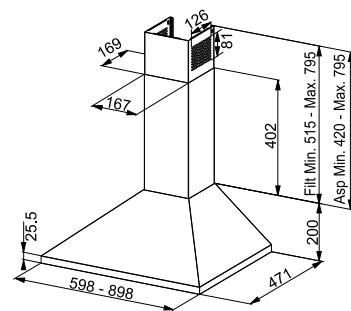

Απορροφητήρες