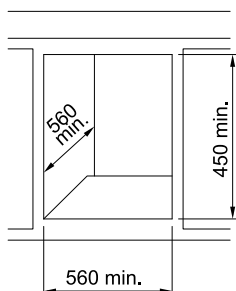

Συντηρητής Κρασιών Mythos 45