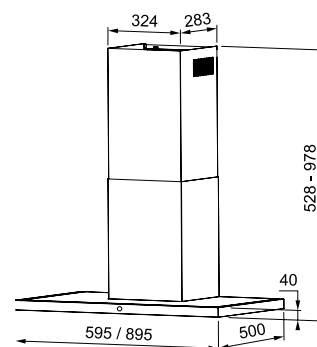

Arno

Έπιτοίχια Καμινάδα

SMART

Arno 90 XS/BK
Ιnox
325.0608.800

χωρίς ΦΠΑ € 399,16
με ΦΠΑ € 475,00

Arno 60 XS/BK
Ιnox
325.0608.799

χωρίς ΦΠΑ € 378,15
με ΦΠΑ € 450,00

Διαστάσεις **90/60cm**
Ενεργειακή κλάση **A+**
Λειτουργία **Electronic Touch Control**
m³/h max (IEC 61591) **500**
Πίεση (Pa) **240**
(dB(A)-max) **67**
Ισχύς (W) **65**
Φωτισμός **LED 2x1,5W**
Μεταλλικά φίλτρα Αλουμινίου

Μοντέλο
Arno

Αξεσουάρ

112.0569.559
Φίλτρα ενεργού άνθρακα

χωρίς ΦΠΑ € 25,21
με ΦΠΑ € 30,00

228