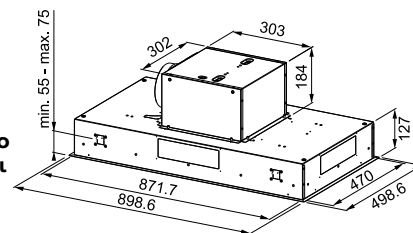

FCBI 926 XS
Inox
350.0590.184

χωρίς ΦΠΑ € 1.584,03
με ΦΠΑ € 1.885,00

FCBI926WH
PolarWhite
350.0590.183

χωρίς ΦΠΑ € 1.584,03
με ΦΠΑ € 1.885,00

Ενεργειακή κλάση **A**
Διαστάσεις **90cm**
Λειτουργία **Electronic**
m³/h max (IEC 61591) **610**
m³/h Int. (IEC 61591) **770**
Πίεση* (Pa) **600**
(dBa)-max **62**
(dBa)-Int. **66**
Ισχύς (W) **250**
Φωτισμός **LED 4X2W+Dimmer**
Μεταλλικά φίλτρα Αλουμινίου
Σημείωση **Το βάθος της**
ψευδοροφής πρέπει να είναι
τουλάχιστον 31,5 cm

Μοντέλο
FCBI 926

Αξεσουάρ

112.0016.755

Φίλτρα ενεργού άνθρακα

χωρίς ΦΠΑ € 46,22
με ΦΠΑ € 55,00

112.0174.995

Φίλτρα ενεργού άνθρακα
υψ. απόδοσης

χωρίς ΦΠΑ € 79,83
με ΦΠΑ € 95,00

112.0174.994

Φίλτρα ενεργού άνθρακα
μεγάλης διάρκειας

χωρίς ΦΠΑ € 109,24
με ΦΠΑ € 130,00

Τηλεχειριστήριο
περιλαμβάνεται