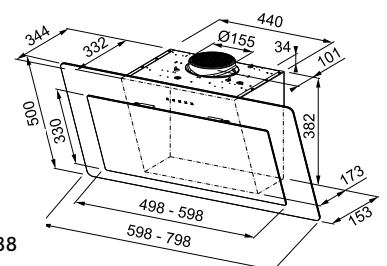

Μοντέλο
FNO BK

Αξεσουάρ

112.0016.755
Φίλτρα ενεργού άνθρακα

χωρίς ΦΠΑ € 46,22
με ΦΠΑ € 55,00

112.0174.995
Φίλτρα ενεργού άνθρακα υψ.
απόδοσης

χωρίς ΦΠΑ € 79,83
με ΦΠΑ € 95,00

112.0174.994
Φίλτρα ενεργού άνθρακα
μεγάλης διάρκειας

χωρίς ΦΠΑ € 109,24
με ΦΠΑ € 130,00

112.0285.288

Κιτ Καμινάδας

χωρίς ΦΠΑ € 92,44
με ΦΠΑ € 110,00