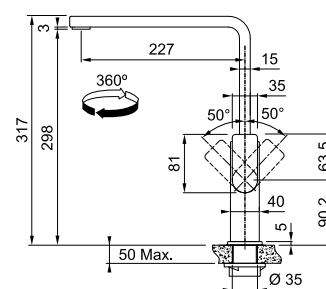

Inox
115.0547.853

χωρίς ΦΠΑ **€ 533,61**
με ΦΠΑ **€ 635,00**

Steel Black
115.0550.442

χωρίς ΦΠΑ **€ 588,24**
με ΦΠΑ **€ 700,00**

MYTHOS

Μοντέλο
Mythos
Standard

Τύπος **Αναμεικτική μπαταρία**
Βάση Διάμετρος **40mm**
Περιστρεφόμενο ρουξούνι **360°**
Κίνηση μοχλού **50-50°**
Κεραμικός δίσκος **Ναι**
*Ρυθμός ροής **(3bar) l/min 13**
Σημείωση **Laminar Aerator**