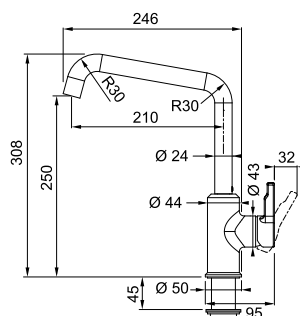

Urban

MARIS

Τύπος **Αναμεικτική μπαταρία**
Βάση Διάμετρος **50mm**
Περιστρεφόμενο ρουξούνι **360°**
Κίνηση μοχλού **0-90°**
Κεραμικός δίσκος **Ναι**
*Ρυθμός ροής (**3bar**) **l/min 12**

Chrome
115.0595.062

Polar White
115.0595.068

Oyster
115.0595.066

Onyx
115.0595.081

Black Matt
115.0627.524

Coffee
115.0595.065

χωρίς ΦΠΑ **€ 210,08**
με ΦΠΑ **€ 250,00**

χωρίς ΦΠΑ **€ 260,50**
με ΦΠΑ **€ 310,00**

χωρίς ΦΠΑ **€ 239,50**
με ΦΠΑ **€ 285,00**

Μοντέλο
Urban
Standard