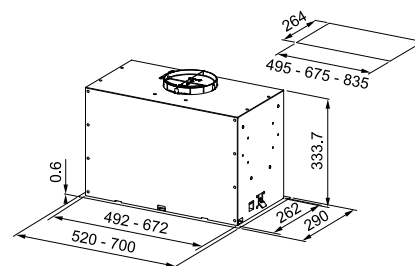

Box Color

Έντοιχιζόμενος

MARIS

Μοντέλο
FBFE BK MATT

Αξεσουάρ

112.0016.755
Φίλτρα ενεργού άνθρακα

χωρίς ΦΠΑ € 46,22
με ΦΠΑ € 55,00

112.0174.995
Φίλτρα ενεργού άνθρακα
υψ. απόδοσης

χωρίς ΦΠΑ € 79,83
με ΦΠΑ € 95,00

112.0174.994
Φίλτρα ενεργού άνθρακα
μεγάλης διάρκειας

χωρίς ΦΠΑ € 109,24
με ΦΠΑ € 130,00

FBFE BK MATT A52
Crystal Black
305.0665.364

FBFE WH MATT A52
Crystal White
305.0665.366

χωρίς ΦΠΑ € 453,78
με ΦΠΑ € 540,00

FBFE BK MATT A70
Crystal Black
305.0665.365

FBFE WH MATT A70
Crystal White
305.0665.367

χωρίς ΦΠΑ € 508,40
με ΦΠΑ € 605,00

Μοντέλο

FBFE BK MATT A52
FBFE WH MATT A52

Ενεργειακή κλάση **B**
Διαστάσεις **52cm**
Λειτουργία **Electronic**
m³/h max (IEC 61591) **540**
m³/h Int. (IEC 61591) **620**
Πίεση (Pa) **540**
(dbA)-max **64**
(dbA)-Int. **67**
Ισχύς (W) **240**
Φωτισμός **LED Bar 1x3W**
Μεταλλικά φίλτρα αλουμινίου

B

Μοντέλο

FBFE BK MATT A70
FBFE WH MATT A70

Ενεργειακή κλάση **B**
Διαστάσεις **70cm**
Λειτουργία **Electronic**
m³/h max (IEC 61591) **570**
m³/h Int. (IEC 61591) **670**
Πίεση (Pa) **540**
(dbA)-max **63**
(dbA)-Int. **66**
Ισχύς (W) **250**
Φωτισμός **LED Bar 1x3W**
Μεταλλικά φίλτρα αλουμινίου

B