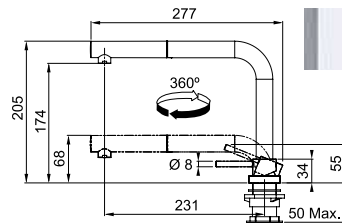

Chrome
115.0486.978

χωρίς ΦΠΑ **€ 432,77**
με ΦΠΑ **€ 515,00**

MARIS