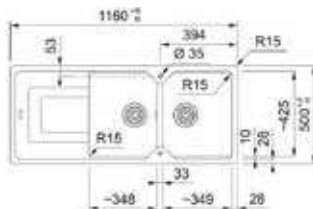

Polar White
114.0687.730

Coffee
114.0687.731

Stone Grey
114.0687.732

Black Matt
114.0687.734

Beige (Oatmeal)
114.0687.735

Slate Grey
114.0719.567

Onyx
114.0687.733

Oyster
114.0706.153