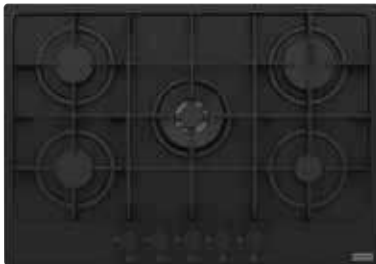

Maris

Gas On Metal

MARIS

Μοντέλο

FHMA 755 4G DC C

Optional

Black Matt
106.0670.113

χωρίς ΦΠΑ € 865,55
με ΦΠΑ € 1.030,00

Διαστάσεις **730x510** Άνοιγμα πάγκου **560x480** Ντουλάπι **80**
Αριθμός ζωνών **5**
Ισχύς (W/ζώνη μαγειρέματος) Βοηθητική **1000W**
Ημι-ταχεία **2x1750W**
Διπλή Κορώνα **3300W** Σχάρες **Μαντέμι**

MARIS

Μοντέλο

FHMA 604 3G DC C

Optional

Black Matt
106.0670.112

χωρίς ΦΠΑ € 714,29
με ΦΠΑ € 850,00

Oyster
106.0554.318

χωρίς ΦΠΑ € 533,61
με ΦΠΑ € 635,00

Διαστάσεις **590x510** Άνοιγμα πάγκου **560x480** Ντουλάπι **60**
Αριθμός ζωνών **4**
Ισχύς (W/ζώνη μαγειρέματος) Βοηθητική **1000W**
Ημι-ταχεία **2x1750W**
Διπλή Κορώνα **3300W** Σχάρες **Μαντέμι**