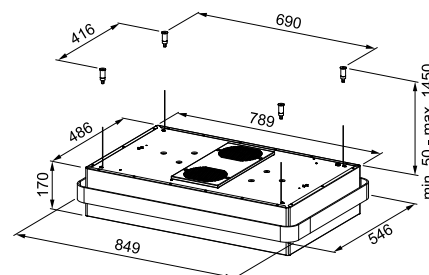

Σημείωση: Διαθέσιμο από τον Απρίλιο του 2025