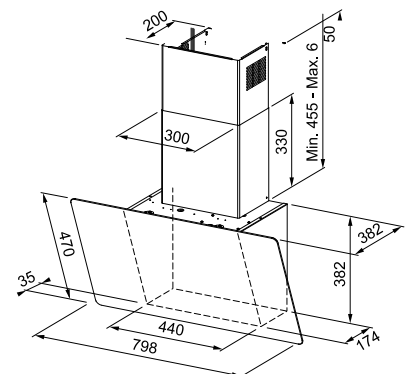

FVAS A80 BK
Crystal Black
330.0657.270

χωρίς ΦΠΑ €899,16
με ΦΠΑ € 1.070,00

AIR QUALITY

Ενεργειακή κλάση **A+**
Διαστάσεις **80cm**
Λειτουργία **Touch Control**
m³/h max (IEC 61591) **620**
m³/h Int. (IEC 61591) **770**
Πίεση* (Pa) **600**
(dBa)-max **63**
(dBa)-Int. **68**
Ισχύς (W) **250**
Φωτισμός **LED 2X1W**
Μεταλλικά φίλτρα αλουμινίου

Model
FVAS A80 BK

Αξεσουάρ

112.0016.755
Φίλτρα ενεργού άνθρακα

χωρίς ΦΠΑ € 46,22
με ΦΠΑ € 55,00

112.0174.995
Φίλτρα ενεργού άνθρακα
υψ. απόδοσης

χωρίς ΦΠΑ € 79,83
με ΦΠΑ € 95,00

112.0174.994
Φίλτρα ενεργού άνθρακα
μεγάλης διάρκειας

χωρίς ΦΠΑ € 109,24
με ΦΠΑ € 130,00