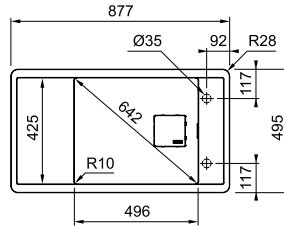

Onyx
114.0615.465

Black Matt
114.0675.236

MYTHOS

01

02

Μοντέλο
FSG 211/111-86

χωρίς ΦΠΑ € 869.75
με ΦΠΑ € 1.035,00

Βάση για ντουλάπι **90cm**
Εξωτερική διάσταση **860x458mm**
Άνοιγμα Πάγκου **Βάσει σχεδίου**
Διάσταση Bowl **496x425x195mm**
Σημείωση **Υποκαθήμενη/Flushmount τοποθέτηση**