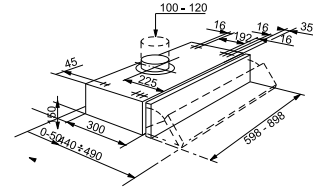

FSI 912 GR
Grey
315.0547.778

χωρίς ΦΠΑ € 231,09
με ΦΠΑ € 275,00

Αξεσουάρ
112.0017.979
Φίλτρα ενεργού άνθρακα

χωρίς ΦΠΑ € 33,61
με ΦΠΑ € 40,00

Ενεργειακή κλάση **D**
Διαστάσεις **91.2cm**
Λειτουργία **Χειρισμός με συρόμενους διακόπτες**
m³/h max (IEC 61591) **225**
Πίεση *(Pa) **370**
(dBa)-max**68**
Ισχύς (W) **115**
Φωτισμός **LED 1x4W**
Φίλτρα συνθετικά