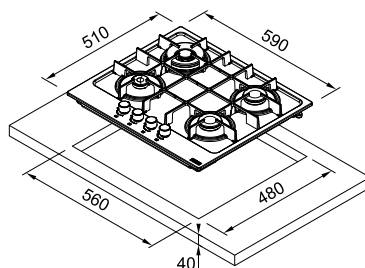

Διαστάσεις **590x510**
Άνοιγμα πάγκου **560x480**
Ντουλάπι **60**
Αριθμός ζωνών **4**
Ισχύς (W/ζώνη μαγειρέματος)
Βοηθητική **1000W**
Ημι-ταχεία **2x1750W**
Διπλή Κορώνα **3500W**
Σχάρες **Μαντέμι**

χωρίς ΦΠΑ € **924,37**
με ΦΠΑ € **1.100,00**

Σημείωση: Διαθέσιμες από Ιούνιο 2025