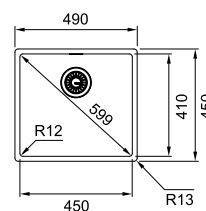

Inox

BXX 210-45/110-45
■ 127.0477.236

χωρίς ΦΠΑ € 609,24
με ΦΠΑ € 725,00

Βάση για ντουλάπι **50cm**
Εξωτερική διάσταση **490x450mm**
Άνοιγμα Πάγκου **Βάσει σχεδίου**
Διάσταση Bowl **500x410x200**
Σημείωση **Ελάχιστο Απαιτούμενο πάχος πάγκου 12mm**
Υποκαθήμενη , flushmount & slimtop τοποθέτηση