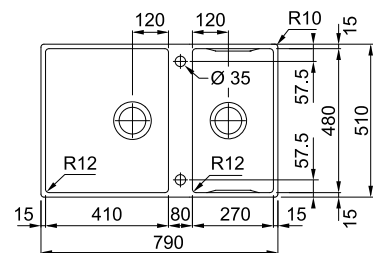

MYTHOS

Βάση για ντουλάπι **90cm**
Εξωτερική διάσταση **790x510mm**
Άνοιγμα Πάγκου **Βάσει σχεδίου**
Διάσταση Bowl **410x480x200mm/270x480x200mm**
Σημείωση **Flushmount/Ένθετη (Slimtop) τοποθέτηση**

Inox

BWX 220-41-27
■ 127.0579.559

χωρίς ΦΠΑ **€ 1.348,74**
με ΦΠΑ **€ 1.605,00**

Αξεσουάρ που περιλαμβάνονται στον νεροχύτη Box Center

MYTHOS

Βάση για ντουλάπι **40cm**
Εξωτερική Διάσταση **300x510mm**
Άνοιγμα Πάγκου **Βάσει σχεδίου**
Προφίλ **Slim**
Διάσταση Bowl **270x480x200mm**
Σημείωση **Flushmount/Ένθετη (Slimtop)/ Υποκαθήμενη τοποθέτηση**

Inox

BWX 210/110-27 BOWL
■ 127.0579.849

χωρίς ΦΠΑ **€ 844,53**
με ΦΠΑ **€ 1.005,00**

Αξεσουάρ