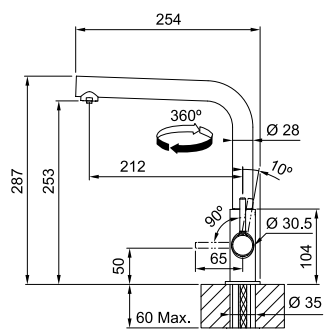

Chrome
120.0730.806

χωρίς ΦΠΑ € 344,54
με ΦΠΑ € 410,00

Black Matt
120.0730.807

χωρίς ΦΠΑ € 352,94
με ΦΠΑ € 420,00

SMART

Μοντέλο
Lina Clear Water 2.0 L

Τύπος **Αναμεικτική μπαταρία
φιλτραρίσματος**
Βάση Διάμετρος **48mm**
Περιστρεφόμενο ρουξούνι **360°**
Κίνηση μοχλού **0-90°**
Κεραμικός δίσκος **Ναι 35mm**
*Ρυθμός ροής (**3bar**) **l/min 9,48L**
Σημειώσεις **Neoperl Aerator M24x1**