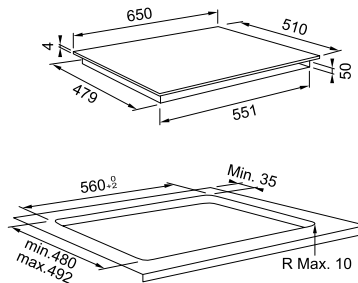

Maris FMA 654 I FP BK