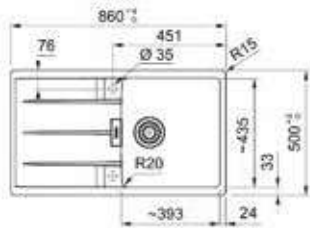

Βάση για ντουλάπι **50cm**
Εξωτερική Διάσταση **860x500mm**
Άνοιγμα Πάγκου **Βάσει σχεδίου**
Διάσταση Bowl **392x435x200mm**
Σημείωση **Ενθετη τοποθέτηση**

-  **Polar White**
114.0687.663
-  **Stone Grey**
114.0687.664
-  **Black Matt**
114.0687.665
-  **Slate Grey**
114.0719.543