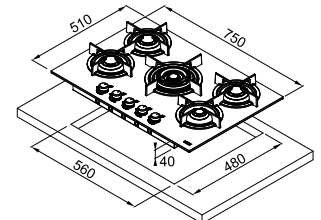

Μοντέλο
FHCR 755 4G TC HE BK C

Crystal Black
106.0374.283

χωρίς ΦΠΑ € 1.159,66
με ΦΠΑ € 1.380,00

Διαστάσεις **750x510**
Άνοιγμα πάγκου **560x480**
Ντουλάπι **80**
Αριθμός ζωνών **5**
Ισχύς (W/ζώνη μαγειρέματος)
Βοηθητική **1000W**
Ημι-ταχεία **2x2000W**
Ταχεία **1750W**
Τριπλή Κορώνα **4000W**
Σχάρες **Μαντέμι**
Ηλεκτρική ανάφλεξη **Ναι**
Ασφάλεια Βαλβίδα ασφαλείας σε περίπτωση απώλειας φλόγας