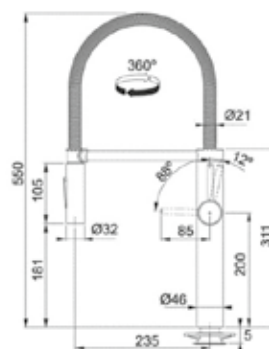

Inox
115.0547.852

χωρίς ΦΠΑ **€ 470,58**
με ΦΠΑ **€ 560,00**

Steel Black
115.0550.441

χωρίς ΦΠΑ **€ 521,01**
με ΦΠΑ **€ 620,00**

Pescara L

ΜΥTHOS

Μοντέλο
Pescara Semi-Pro XL

Τύπος **Αναμεικτική** μπανιέρα
Βάση Διάμετρος **46mm**
Ρυθμιζόμενο ντους με **διπλό jet**
Περιστρεφόμενο ρουξούνι **360°**
Αποσπώμενο ρουξούνι **Ναι**
Κίνηση μοχλού **0-90°**
Κεραμικός δίσκος **Ναι**
*Ρυθμός ροής (**3bar**) **l/min 8.5**
Σημείωση **Honeycomb aerator**