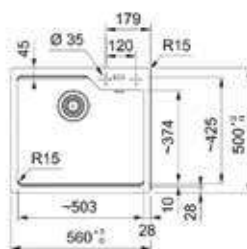

MARIS

- 01
- 02
- 04
- 05

Βάση για ντουλάπι **60cm**
 Εξωτερική διάσταση **560x500mm**
 Άνοιγμα Πάγκου **540x480mm**
 Διάσταση Bowl **503x425x230mm**
 Σημείωση **Ένθετη τοποθέτηση/**
Αυτόματη Βαλβίδα

Μοντέλο
 UBG 610-56 χωρίς ΦΠΑ **€ 306,72**
 με ΦΠΑ **€ 365,00**