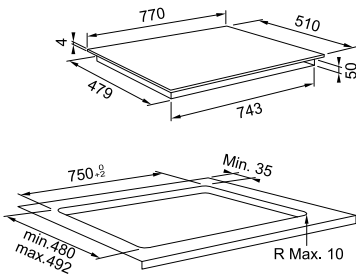

Maris FMA 804 I FP BK