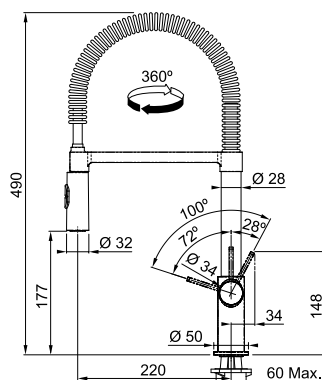

Chrome
115.0486.993

χωρίς ΦΠΑ **€ 352,94**
με ΦΠΑ **€ 420,00**

Pescara Slide-In

ΜΥΘΟΣ

Μοντέλο
Pescara Slide-In
Ντους

Τύπος **Αναμεικτική μπαταρία**
Βάση Διάμετρος **46mm**
Περιστρεφόμενο ρουξούνι **180°**
Αποσπώμενο ρουξούνι **Ναι**
(Ρυθμιζόμενο ντους με **διπλό jet**)
Κίνηση μοχλού **0-90°**
Κεραμικός δίσκος **Ναι**
*Ρυθμός ροής (**3bar**) **l/min 10**
Σημείωση **Laminar Aerator**