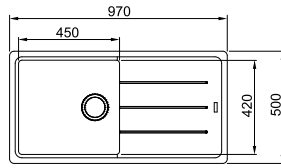

Μοντέλο
BFG 611-97
Αντιστρεφόμενος

χωρίς ΦΠΑ € 310,92
με ΦΠΑ € 370,00

Optional

Βάση για ντουλάπι **60cm**
Εξωτερική διάσταση **970x500mm**
Άνοιγμα Πάγκου **950x480mm**
Διάσταση bowl **450x420x200mm**
Σημείωση **Ένθετη τοποθέτηση**