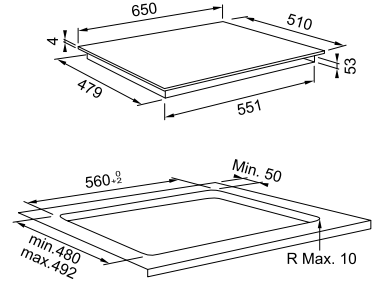

Mythos FMY 658 I FP BK