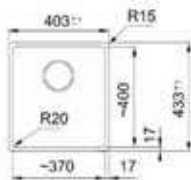

MARIS

01
02
03
04

Μοντέλο
MRG 110-37 χωρίς ΦΠΑ € 491,60
με ΦΠΑ € 585,00

Βάση για ντουλάπι 45cm
Εξωτερική Διάσταση 403x433mm
Άνοιγμα Πάγκου Βάσει σχεδίου
Διάσταση Bowl 370x400x200mm
Σημείωση Υποκαθήμενη
τοποθέτηση / Αυτόματη Βαλβίδα