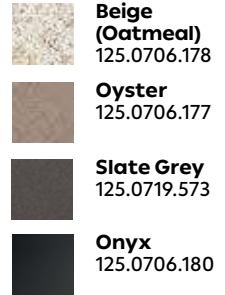

Μοντέλο
MRG 110-52 χωρίς ΦΠΑ € 537,82
με ΦΠΑ € 640,00

Βάση για ντουλάπι 60cm
Εξωτερική διάσταση 553x433mm
Άνοιγμα Πάγκου Βάσει σχεδίου
Διάσταση Bowl 520x400x200mm
Σημείωση Υποκαθήμενη
τοποθέτηση / Αυτόματη Βαλβίδα