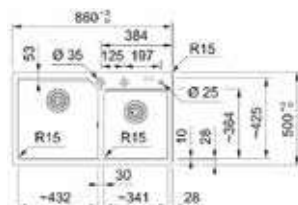

- **Polar White**
  114.0687.702
- **Coffee**
  114.0687.703
- **Stone Grey**
  114.0687.705
- **Black Matt**
  114.0687.710

- **Beige (Oatmeal)**
  114.0687.721
- **Oyster**
  114.0687.704
- **Slate Grey**
  114.0719.577
- **Onyx**
  114.0687.709