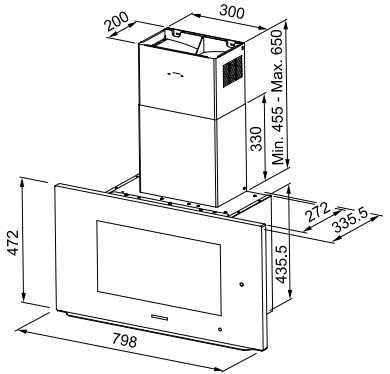

FKAS A80 BK
Crystal Black
330.0657.269

χωρίς ΦΠΑ €4.424,37
με ΦΠΑ € 5.265,00

AIR QUALITY

Ενεργειακή κλάση **A**
Διαστάσεις **80cm**
Λειτουργία **Touch Control**
m³/h max (IEC 61591) **580**
m³/h Int. (IEC 61591) **740**
Πίεση* (Pa) **560**
(dBa)-max **62**
(dBa)-Int. **67**
Ισχύς (W) **250**
Φωτισμός **LED 2X1W**
Μεταλλικά φίλτρα αλουμινίου

Model
FKAS A80 BK

Αξεσουάρ

112.0016.755
Φίλτρα ενεργού άνθρακα

χωρίς ΦΠΑ € 46,22
με ΦΠΑ € 55,00

112.0174.995
Φίλτρα ενεργού άνθρακα
υψ. απόδοσης

χωρίς ΦΠΑ € 79,83
με ΦΠΑ € 95,00

112.0174.994
Φίλτρα ενεργού άνθρακα
μεγάλης διάρκειας

χωρίς ΦΠΑ € 109,24
με ΦΠΑ € 130,00