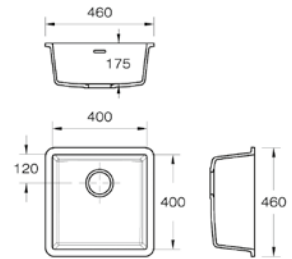

Pure White
125.0330.389

χωρίς ΦΠΑ € 378,15
με ΦΠΑ € 450,00

Μοντέλο
Νεροχύτης Solid Surface
110 - 40

Βάση για ντουλάπι **45cm**
Εξωτερική Διάσταση **460x460mm**
Άνοιγμα πάγκου **Βάσει σχεδίου**
Διάσταση Bowl **400x400mm**