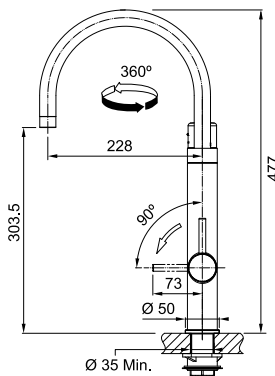

Chrome/Gun Metal
120.0621.229

χωρίς ΦΠΑ € **924,37**
με ΦΠΑ € **1.100,00**

Chrome/Industrial Black
120.0621.312

χωρίς ΦΠΑ € **1.037,82**
με ΦΠΑ € **1.235,00**

χωρίς ΦΠΑ € **42,02**
με ΦΠΑ € **50,00**

χωρίς ΦΠΑ € **121,85**
με ΦΠΑ € **145,00**

χωρίς ΦΠΑ € **42,02**
με ΦΠΑ € **50,00**

χωρίς ΦΠΑ € **121,85**
με ΦΠΑ € **145,00**