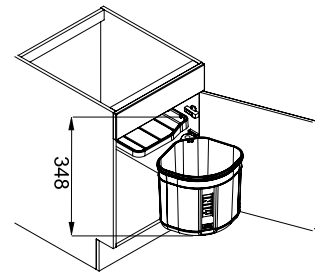

Μοντέλο
Εργονομικός κάδος
Sorter mini
121.0176.518

χωρίς ΦΠΑ € 50,42
με ΦΠΑ € 60,00

Τύπος **Κάδος απορριμμάτων απλός**
Διαστάσεις **31x29x34,8cm**
Ντουλάπι Προσθίου ανοίγματος
45cm
Χωρητικότητα **17,5 lt**
Σημείωση **Όλα τα πλαστικά μέρη του κάδου είναι ανακυκλώσιμα.**

Μοντέλο
Εργονομικός κάδος
Cube 30
134.0039.553

χωρίς ΦΠΑ € 113,45
με ΦΠΑ € 135,00

Τύπος **Κάδος απορριμμάτων για διαχωρισμό των σκουπιδιών για κουζίνες, ιατρεία ή μικρές κουζίνες γραφείων**
Πλάτος **25,3cm**
Ύψος **43,3cm**
Ντουλάπι **Ανοιγόμενο ή συρόμενο πλάτους 30cm**
Χωρητικότητα **2x15 lt**
Σημείωση **Όλα τα πλαστικά μέρη του κάδου είναι ανακυκλώσιμα.**