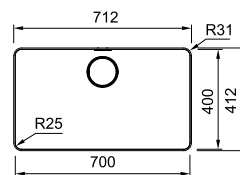

MYTHOS

Inox

MYX 210-70
#27.0663.969

Βάση για ντουλάπι **80cm**
Εξωτερική διάσταση **712x412mm**
Άνοιγμα Πάγκου **Βάσει σχεδίου**
Διάσταση Bowl **700x400x200mm**
Σημείωση **Flushmount/Ένθετη (slimtop)**
τοποθέτηση

Optional

01 02 03 04

χωρίς ΦΠΑ € **1.252,10**
με ΦΠΑ € **1.490,00**

MYTHOS

Inox

MYX 210-55
#27.0703.901

Βάση για ντουλάπι **60cm**
Εξωτερική διάσταση **562x412mm**
Άνοιγμα Πάγκου **Βάσει σχεδίου**
Διάσταση Bowl **550x400x200mm**
Σημείωση **Flushmount/Ένθετη (Slimtop)**
τοποθέτηση

Optional

01 02 03 04

χωρίς ΦΠΑ € **1.189,08**
με ΦΠΑ € **1.415,00**

MYTHOS

Inox

MYX 210-34
#127.0703.899

Βάση για ντουλάπι **40cm**
Εξωτερική διάσταση **352x412mm**
Άνοιγμα Πάγκου **Βάσει σχεδίου**
Διάσταση Bowl **340x400x200mm**
Σημείωση **Flushmount/Ένθετη (slimtop)**
τοποθέτηση

Optional

01 02 03 04

χωρίς ΦΠΑ € **1.130,25**
με ΦΠΑ € **1.345,00**