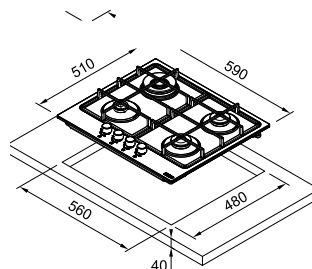

Inox
106.0554.314 χωρίς ΦΠΑ € 500,00
με ΦΠΑ € 595,00

Onyx
106.0670.100 χωρίς ΦΠΑ € 521,01
με ΦΠΑ € 620,00

Διαστάσεις **590x510**
Ανοιγμα πάγκου **560x480**
Ντουλάπι **60**
Αριθμός ζωνών **4**
Ισχύς (W/ζώνη μαγειρέματος)
Βοηθητική **1000W**
Ημι-ταχεία **2x1750W**
Ταχεία **2500W**
Σχάρες Έπισμαλτωμένες
Ηλεκτρική ανάφλεξη **Ναι**
Ασφάλεια Βαλβίδα ασφαλείας
σε περίπτωση απώλειας φλόγας