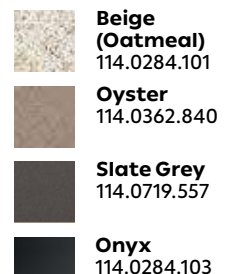

Μοντέλο
BFG 620

χωρίς ΦΠΑ € 344,54
με ΦΠΑ € 410,00

Optional

Βάση για ντουλάπι **80cm**
Εξωτερική διάσταση **860x500mm**
Άνοιγμα Πάγκου **840x480mm**
Διάσταση bowl **2x337x420x200mm**
Σημείωση **Ένθετη τοποθέτηση**