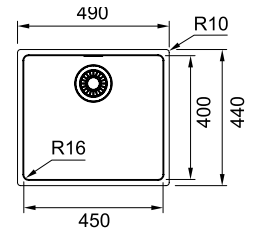

Βάση για ντουλάπι **50cm/55cm**
Εξωτερική Διάσταση **490x440mm**
Άνοιγμα Πάγκου **Βάσει σχεδίου**
Διάσταση Bowl **450x400x180mm**
Σημείωση **Υποκαθήμενη τοποθέτηση**