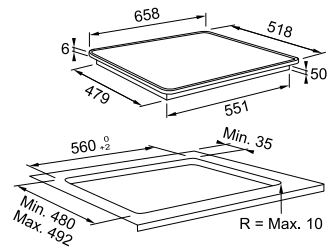

Maris FMA 654 I FP XS