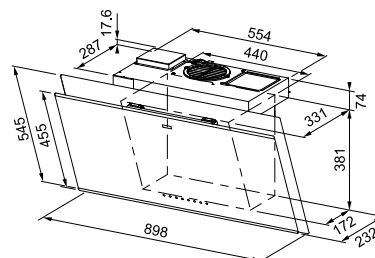

Αξεσουάρ

112.0016.755
Φίλτρα ενεργού άνθρακα

χωρίς ΦΠΑ **€ 46,22**
με ΦΠΑ **€ 55,00**

112.0174.994
Φίλτρα ενεργού άνθρακα
μεγάλης διάρκειας

χωρίς ΦΠΑ **€ 109,24**
με ΦΠΑ **€ 130,00**

112.0174.995
Φίλτρα ενεργού άνθρακα υψ.
απόδοσης

χωρίς ΦΠΑ **€ 79,83**
με ΦΠΑ **€ 95,00**