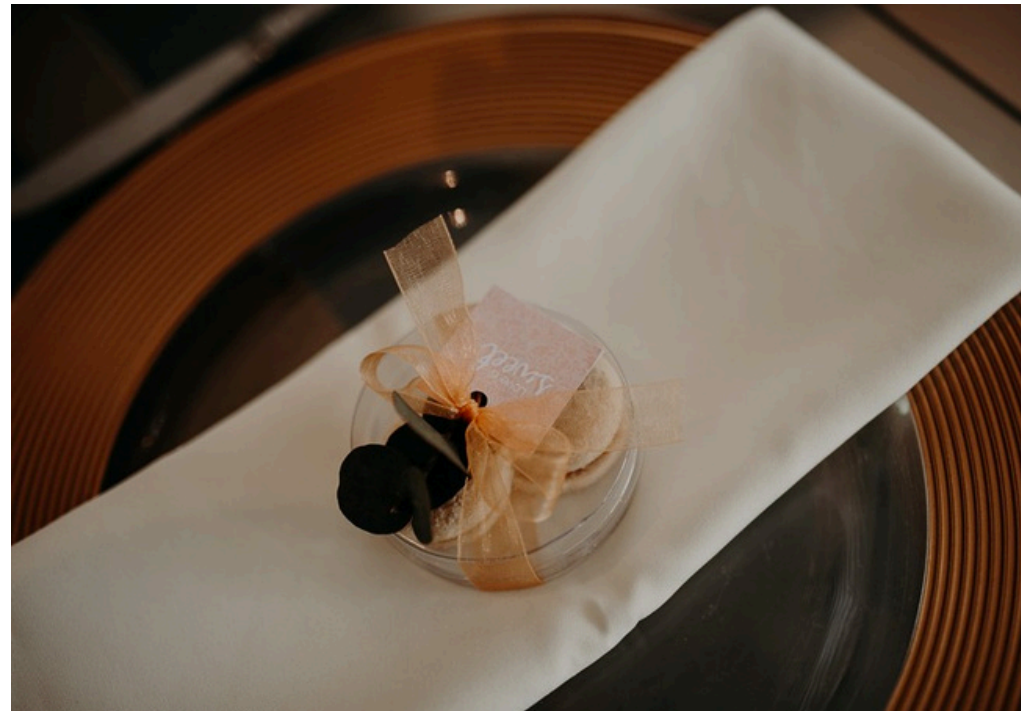

# Pastel

*individual*

**Q50.00**

**2 PORCIONES**

**9 CM DE DIÁMETRO  
INCLUYE: TARJETA  
PERSONALIZADA**

Los acompañamos en el **SÍ**  
*más importante de su vida*

---

*Binetti*  
EVENTOS