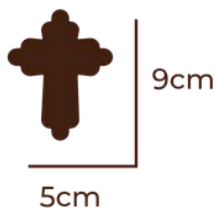

Cruz
Q12.00

Ángel
Q8.00

Cruz
Q12.00

Copón
Q15.00