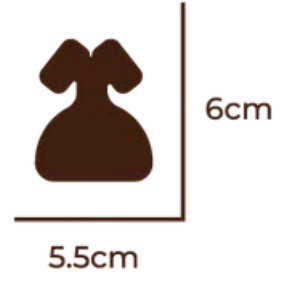

Vestido
Q10.00

Flor
Q10.00