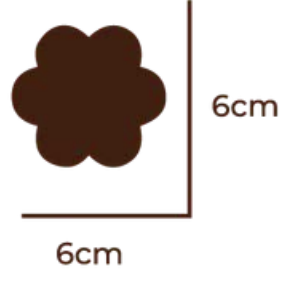

Vestido
Q10.00

Flor
Q10.00

Beso
Q8.00