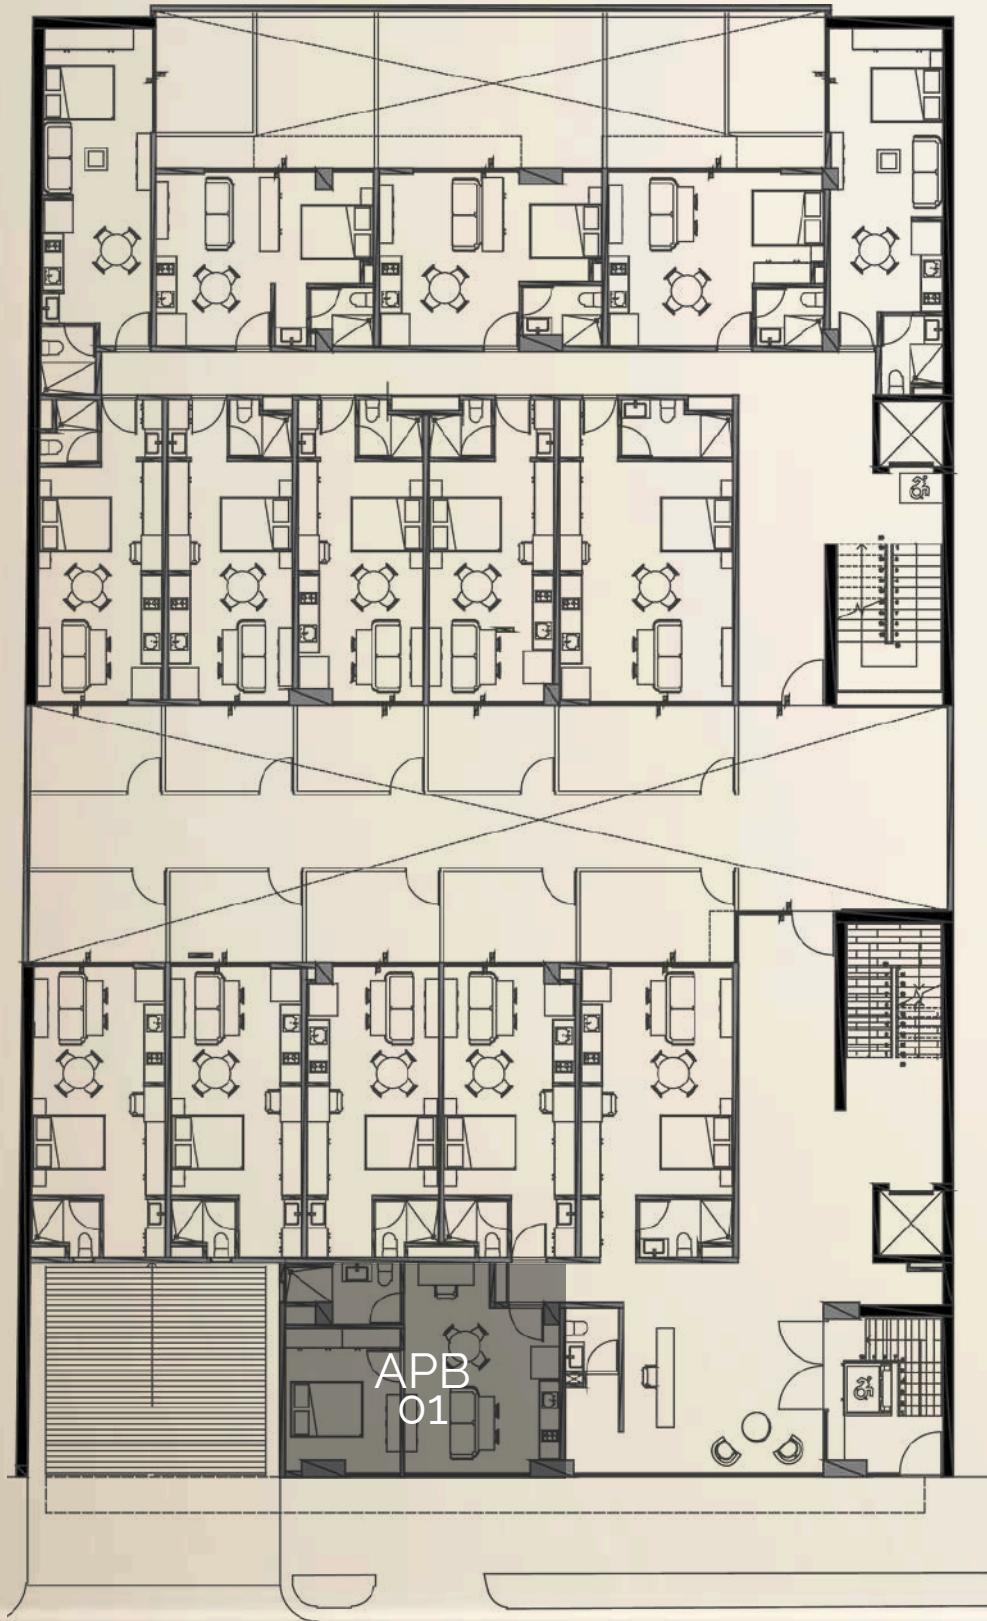

MAGNOLIA
CHAPULTEPEC

MAGNOLIA

CHAPULTEPEC

TIPOLOGÍAS

TORRE A

TORRE B

P L A N T A B A J A

TORRE A

TORRE B

N I V E L 2 , 3 , 4 Y 5

TORRE A

TORRE B

N I V E L 6 P E N T H O U S E

TIPOLOGÍA 01

PLANTA BAJA

PB 01

DEPARTAMENTOS

RECAMARAS	1	COCINA/COMEDOR	1
SALA	1	BAÑO	1

INTERIOR
45.25 m²

TIPOLOGÍA 02

PLANTA BAJA

APB-02 APB-04 APB-06 BPB-02 BPB-04
 APB-03 APB-05 BPB-01 BPB-03 BPB-05

DEPARTAMENTOS

RECAMARAS	1	COCINA/COMEDOR	1
SALA	1	BAÑO	1

RECAMARAS	1	COCINA/COMEDOR	1
SALA	1	BAÑO	1

INTERIOR DESDE
31.49-33.54 m²

BALCÓN DESDE
0.00-6.74 m²

TIPOLOGÍA 04

A-05
A-06
A-07

A-08
A-09

B-01
B-02
B-03

B-04
B-05
B-06