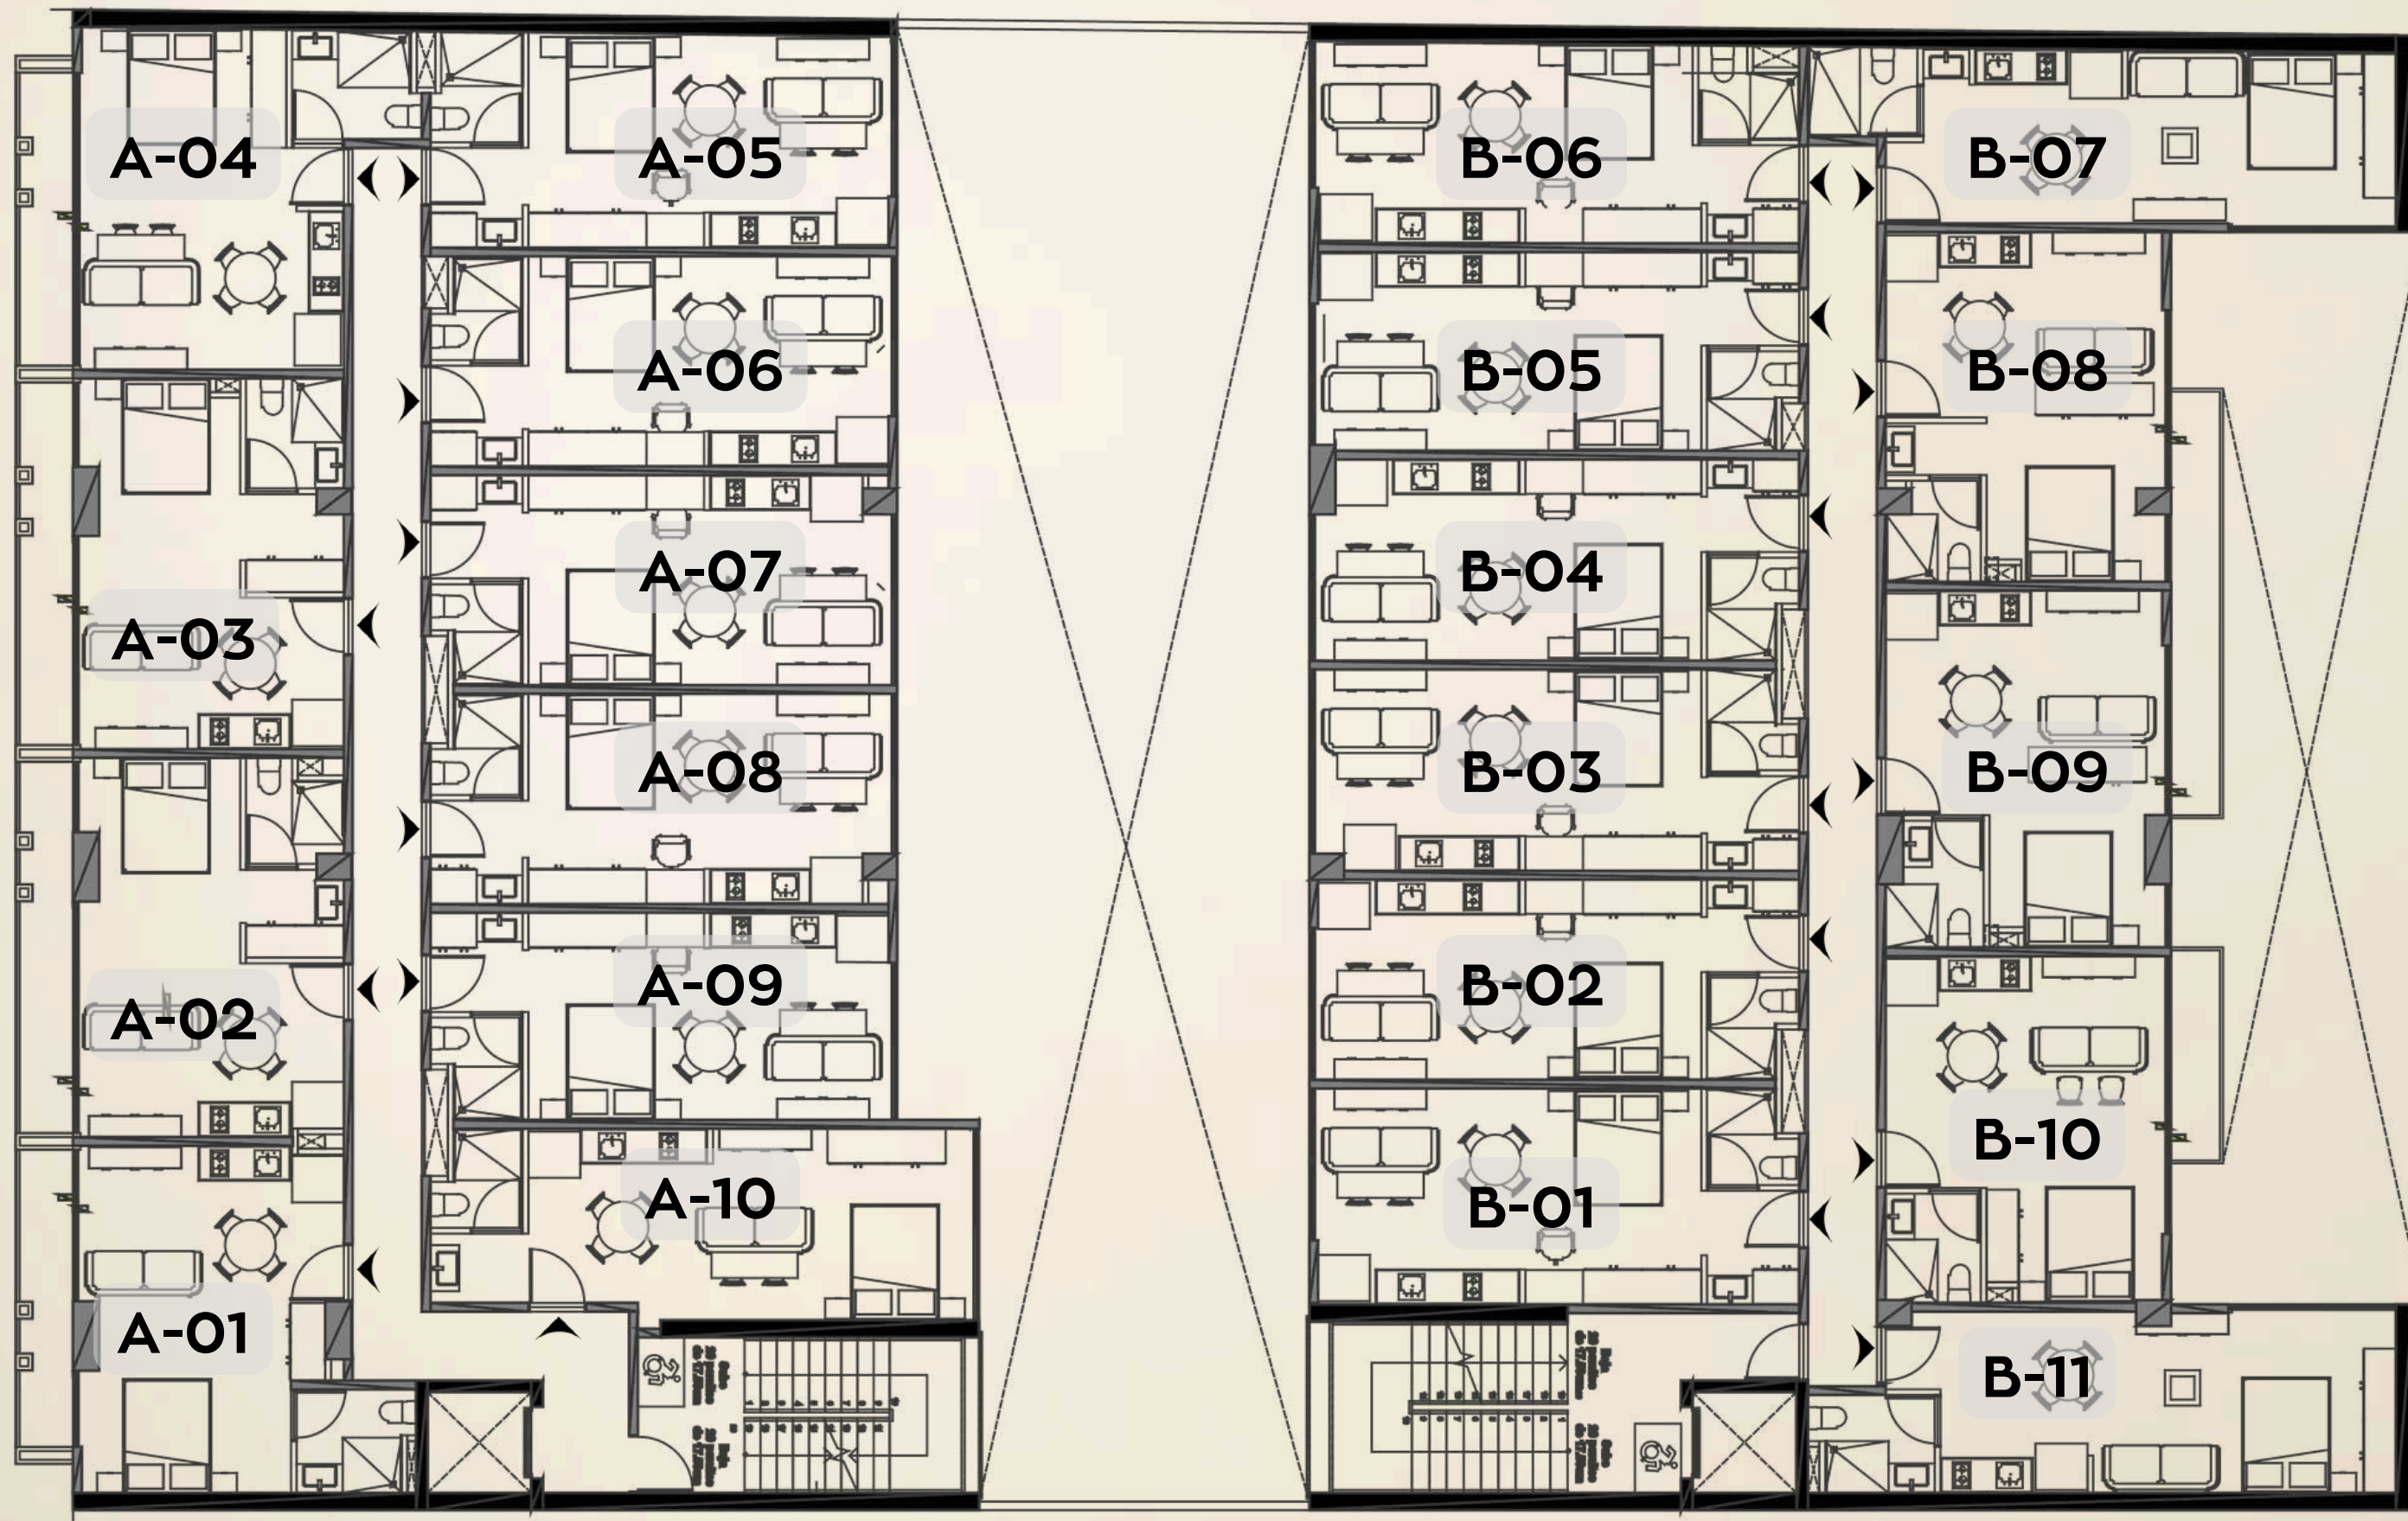

MAGNOLIA
CHAPULTEPEC

MAGNOLIA

CHAPULTEPEC

TIPOLOGÍAS

TORRE A

TORRE B

P L A N T A B A J A

TORRE A

TORRE B

N I V E L 2 , 3 , 4 Y 5

TORRE A

TORRE B

N I V E L 6 P E N T H O U S E

TIPOLOGÍA 01

PLANTA BAJA

PB 01

DEPARTAMENTOS

RECAMARAS	1	COCINA/COMEDOR	1
SALA	1	BAÑO	1

INTERIOR
45.25 m²

TIPOLOGÍA 02

PLANTA BAJA

APB-02 APB-04 APB-06 BPB-02 BPB-04
 APB-03 APB-05 BPB-01 BPB-03 BPB-05

DEPARTAMENTOS

RECAMARAS	1	COCINA/COMEDOR	1
SALA	1	BAÑO	1

RECAMARAS	1	COCINA/COMEDOR	1
SALA	1	BAÑO	1

INTERIOR DESDE
31.49-33.54 m²

BALCÓN DESDE
0.00-6.74 m²

TIPOLOGÍA 04

A-05
A-06
A-07

A-08
A-09

B-01
B-02
B-03

B-04
B-05
B-06