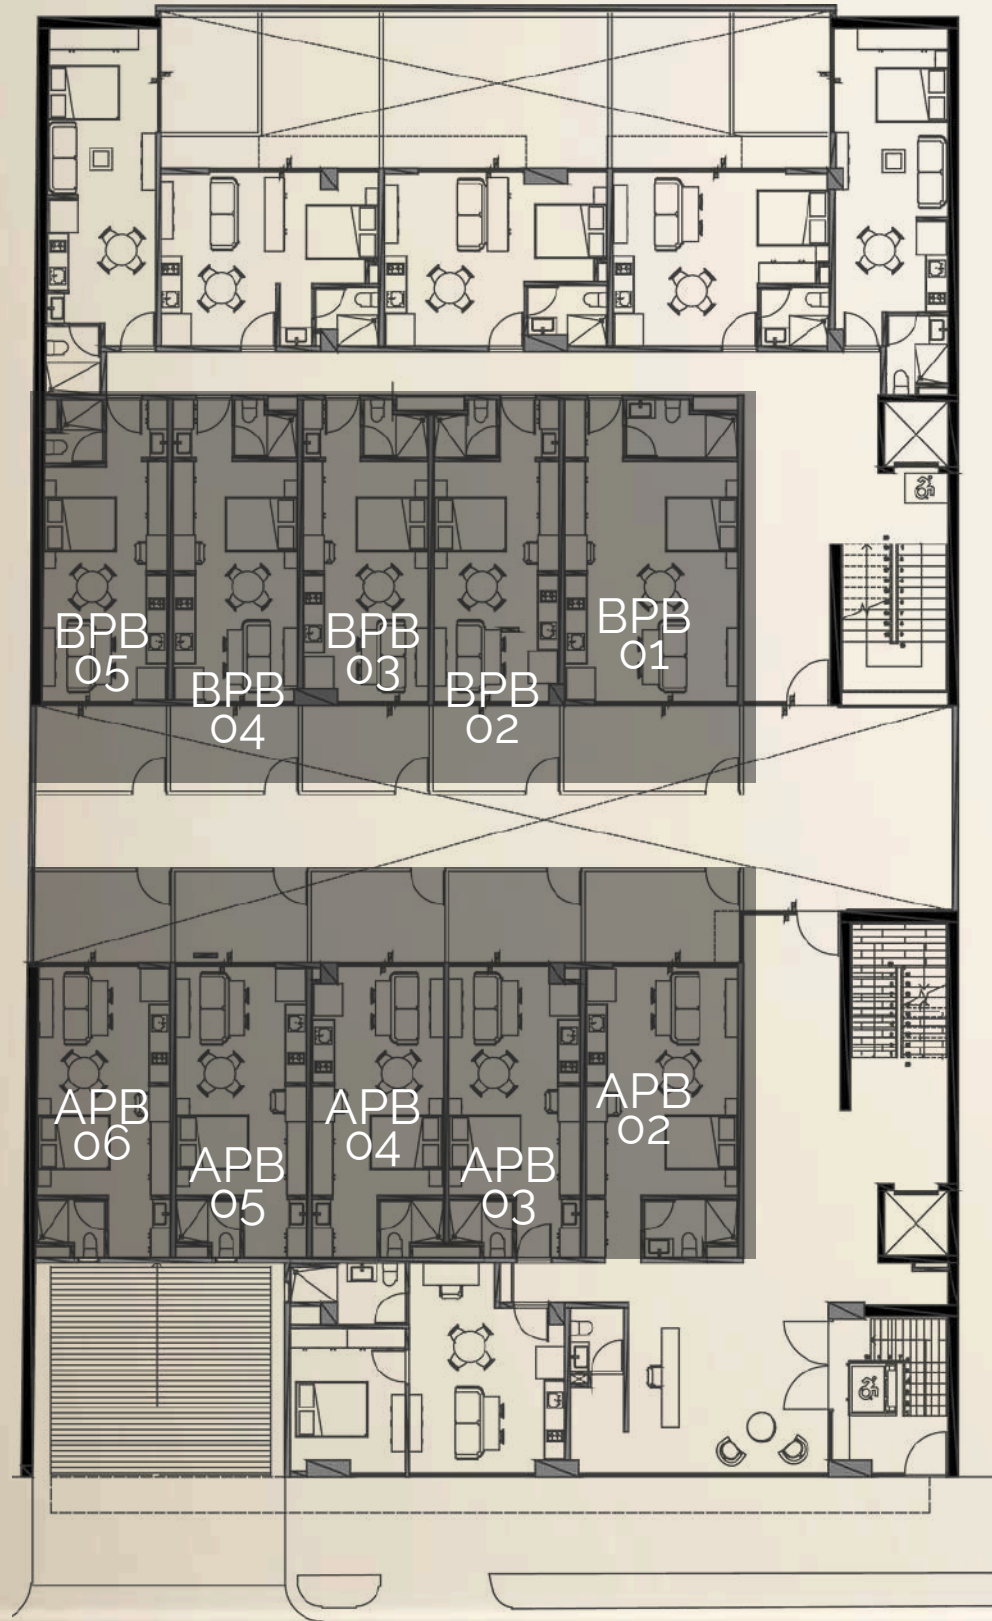

MAGNOLIA
CHAPULTEPEC

MAGNOLIA

CHAPULTEPEC

TIPOLOGÍAS

TORRE A

TORRE B

P L A N T A B A J A

TORRE A

TORRE B

N I V E L 2 , 3 , 4 Y 5

TORRE A

TORRE B

N I V E L 6 P E N T H O U S E

TIPOLOGÍA 01

PLANTA BAJA

PB 01

DEPARTAMENTOS

RECAMARAS	1	COCINA/COMEDOR	1
SALA	1	BAÑO	1

INTERIOR
45.25 m²

TIPOLOGÍA 02

PLANTA BAJA

APB-02 APB-04 APB-06 BPB-02 BPB-04
 APB-03 APB-05 BPB-01 BPB-03 BPB-05

DEPARTAMENTOS

RECAMARAS	1	COCINA/COMEDOR	1
SALA	1	BAÑO	1

RECAMARAS	1	COCINA/COMEDOR	1
SALA	1	BAÑO	1

INTERIOR DESDE
31.49-33.54 m²

BALCÓN DESDE
0.00-6.74 m²

TIPOLOGÍA 04

A-05
A-06
A-07

A-08
A-09

B-01
B-02
B-03

B-04
B-05
B-06