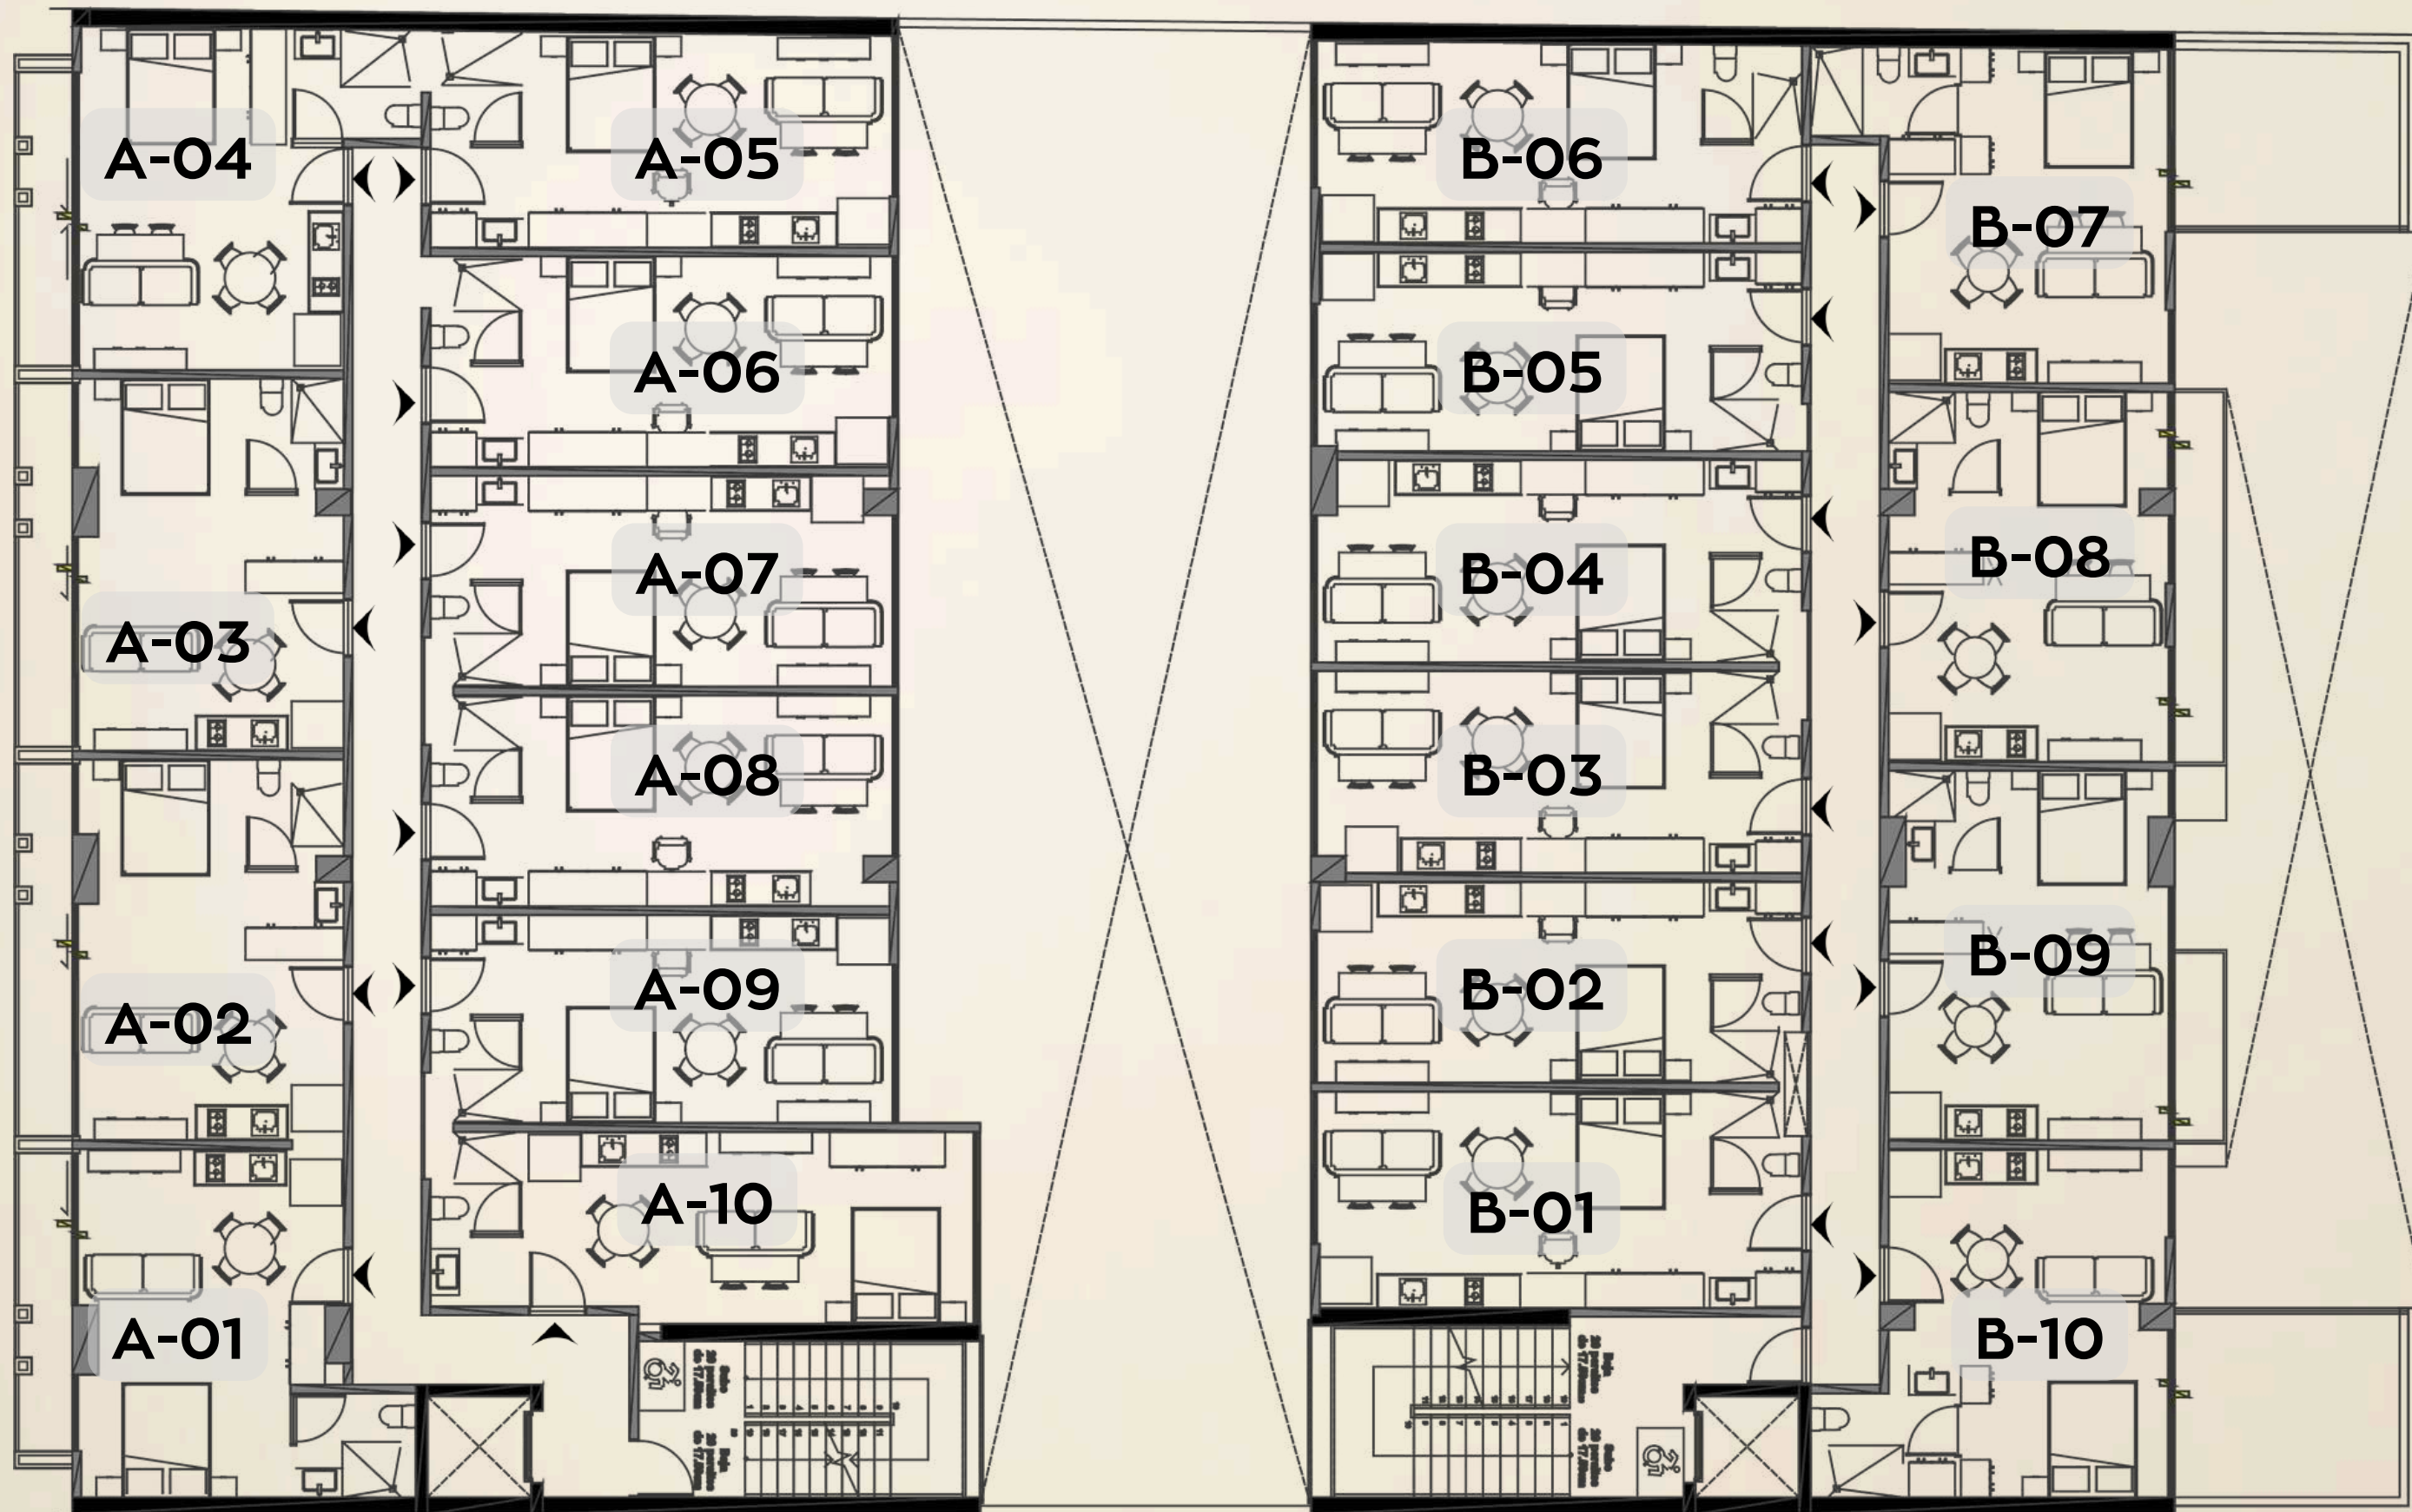

MAGNOLIA
CHAPULTEPEC

MAGNOLIA

CHAPULTEPEC

TIPOLOGÍAS

TORRE A

TORRE B

P L A N T A B A J A

TORRE A

TORRE B

N I V E L 2 , 3 , 4 Y 5

TORRE A

TORRE B

N I V E L 6 P E N T H O U S E

TIPOLOGÍA 01

PLANTA BAJA

PB 01

DEPARTAMENTOS

RECAMARAS	1	COCINA/COMEDOR	1
SALA	1	BAÑO	1

INTERIOR
45.25 m²

TIPOLOGÍA 02

PLANTA BAJA

APB-02 APB-04 APB-06 BPB-02 BPB-04
 APB-03 APB-05 BPB-01 BPB-03 BPB-05

DEPARTAMENTOS

RECAMARAS	1	COCINA/COMEDOR	1
SALA	1	BAÑO	1

RECAMARAS	1	COCINA/COMEDOR	1
SALA	1	BAÑO	1

INTERIOR DESDE
31.49-33.54 m²

BALCÓN DESDE
0.00-6.74 m²

TIPOLOGÍA 04

A-05
A-06
A-07

A-08
A-09

B-01
B-02
B-03

B-04
B-05
B-06