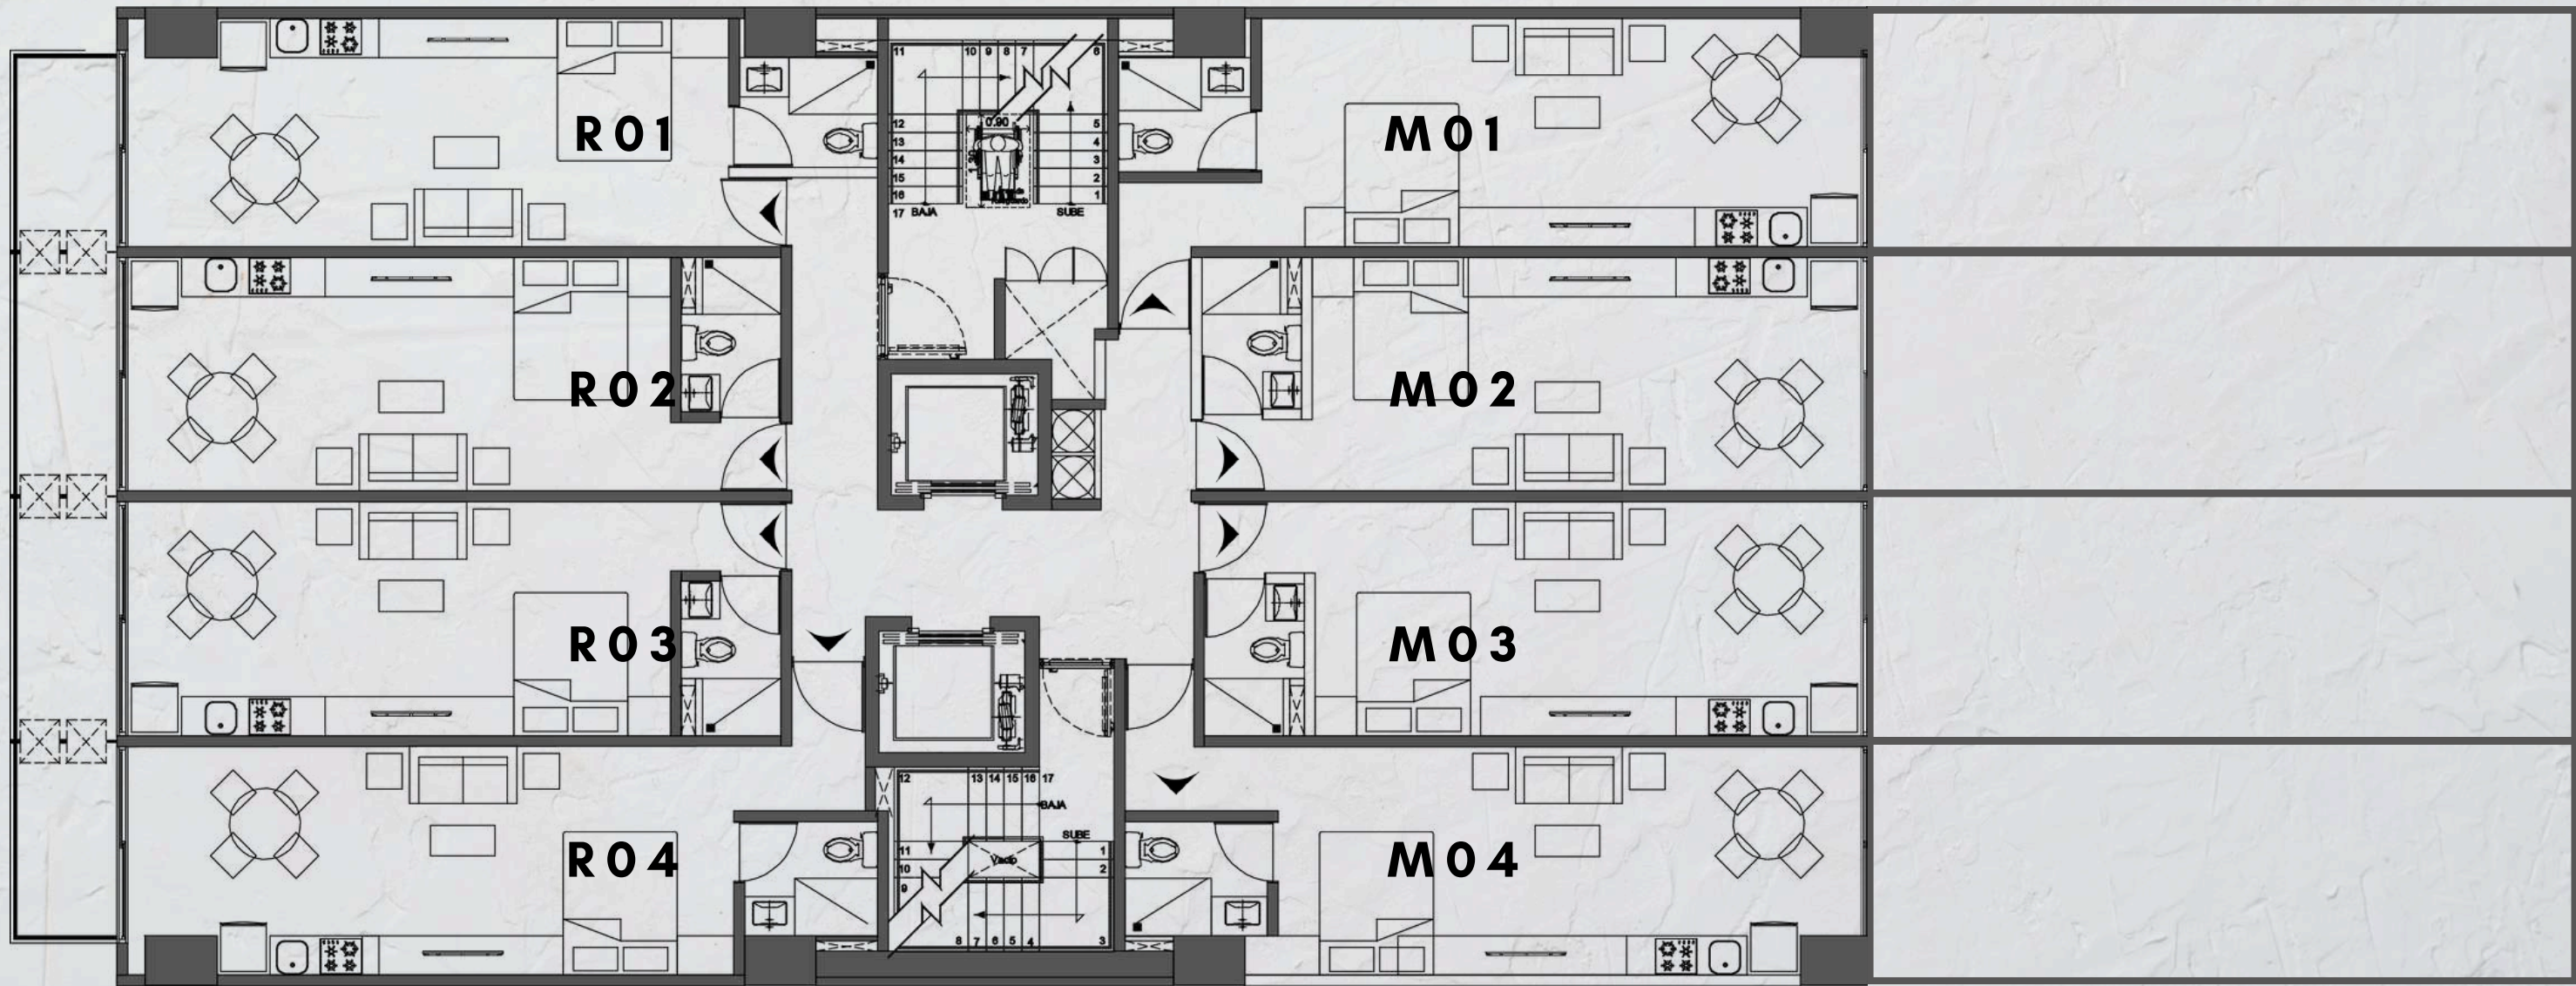

P L A N T A T I P O 2 - 7