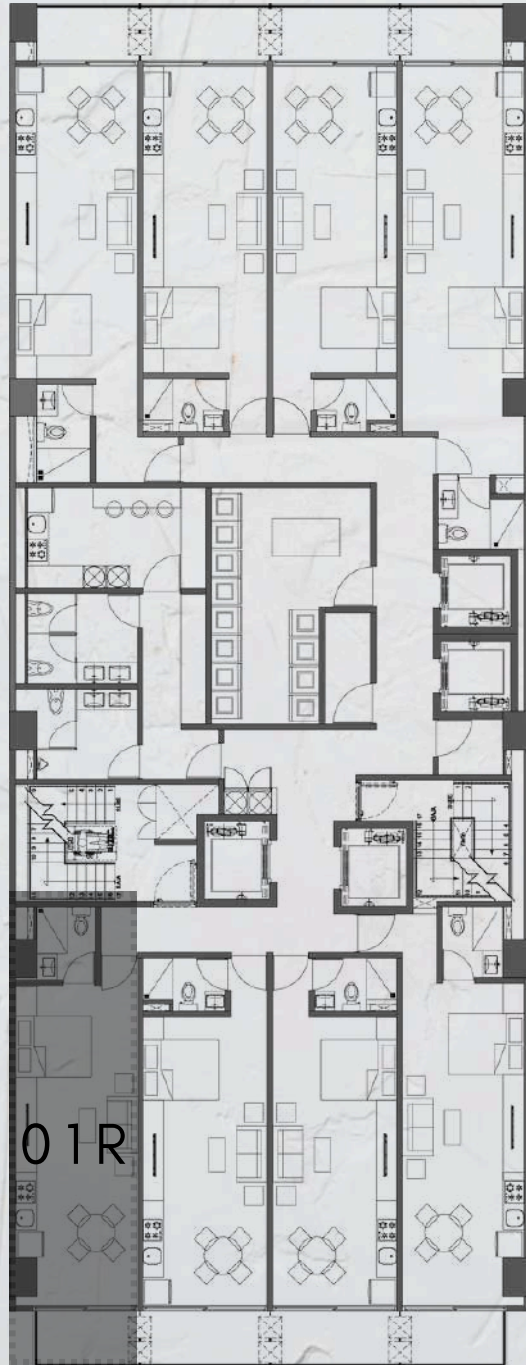

LIRIO REFORMA

LIRIO REFORMA

LIRIO REFORMA

TIPOLOGÍAS

P L A N T A T I P O 2 - 7

P L A N T A T I P O S K Y (0 9)

P L A N T A T I P O 0 8 - 2 1

TIPOLOGÍA R1

INTERIOR
35.40 m²

BALCÓN
4.04 m²

DEPTOS

201R	601R	1001R	1401R	1801R
301R	701R	1101R	1501R	1901R
401R	801R	1201R	1601R	2001R
501R	901R	1301R	1701R	SKY01R

2-21
NIVEL

TIPOLOGÍA R 2

INTERIOR
32.00 m²

BALCÓN
4.47 m²