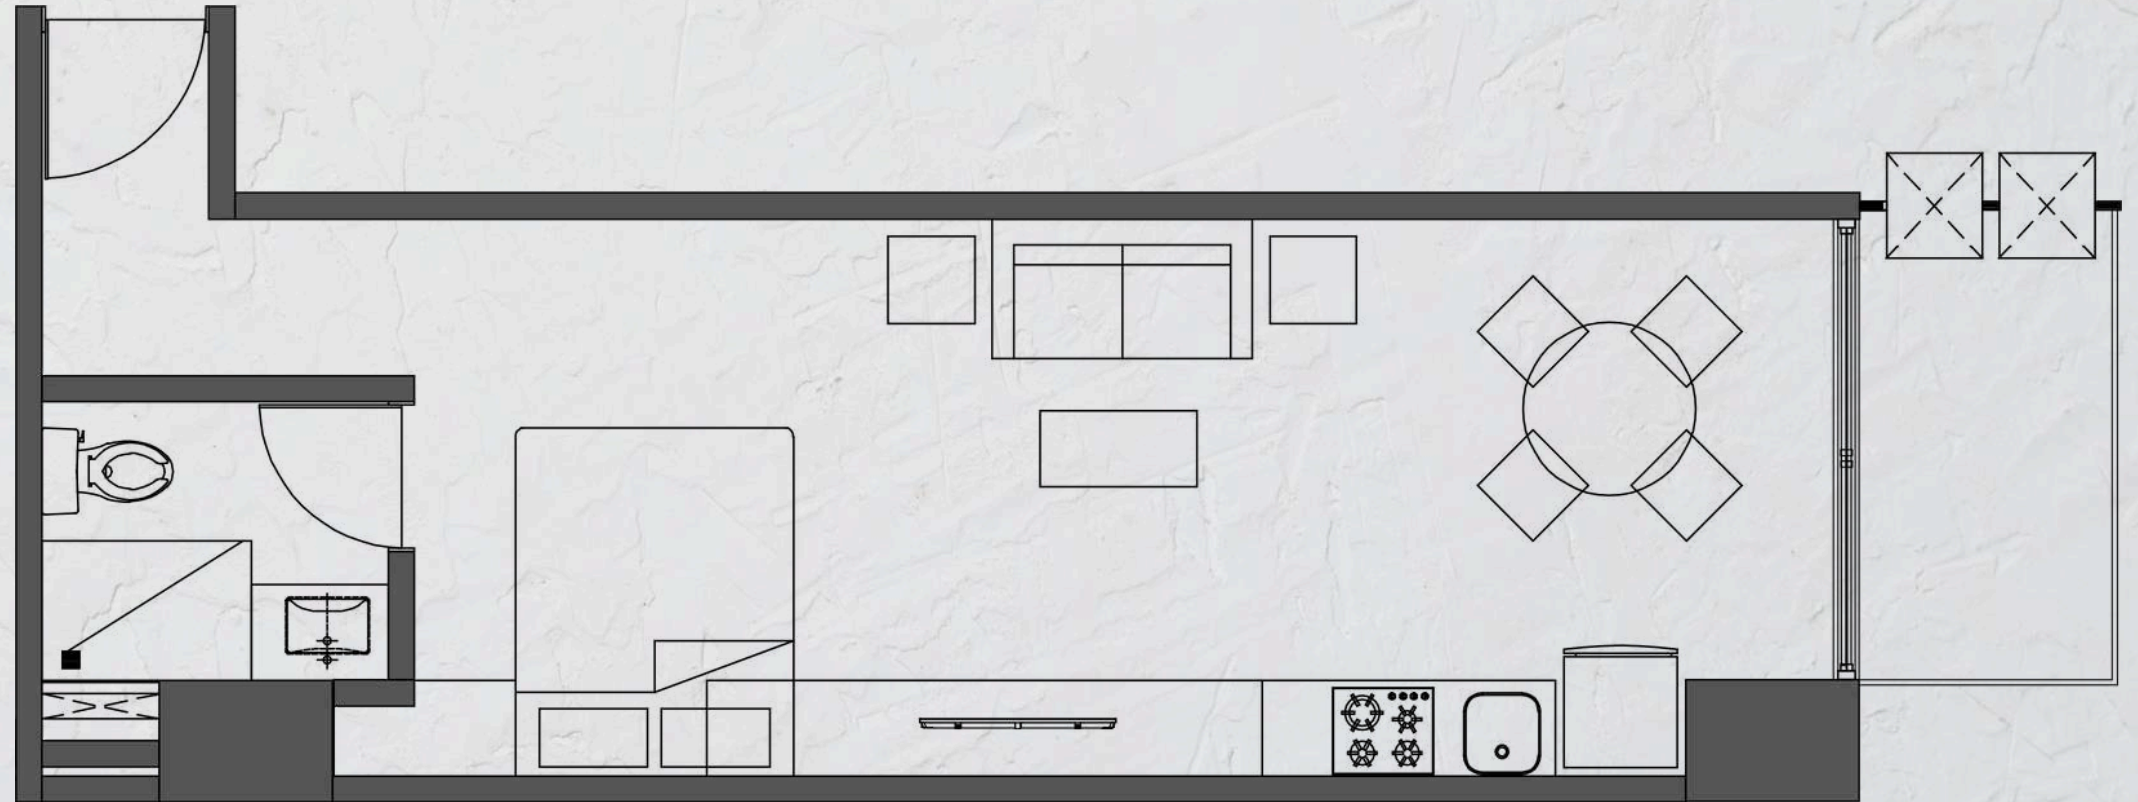

SKY01M INTERIOR 37.64 + 33.78 TERRAZA

9-21
NIVEL

TIPOLOGÍA M5

		DEPTOS					
INTERIOR 32.50m ²	BALCÓN 4.64 m ²	902M	1102M	1302M	1502M	1702M	1902M
		903M	1103M	1303M	1503M	1703M	1903M
		1002M	1202M	1402M	1602M	1802M	2002M
		1003M	1203M	1403M	1603M	1803M	2003M

SKY02M SKY03 INTERIOR 32.50 + 33.78 TERRAZA

9-21
NIVEL

TIPOLOGÍA M6

		DEPTOS					
		904M	1104M	1304M	1504M	1704M	1904M
INTERIOR	BALCÓN	1004M	1204M	1404M	1604M	1804M	2004M
37.23m ²	4.04 m ²						

SKY04M INTERIOR 37.23 + 33.78 TERRAZA