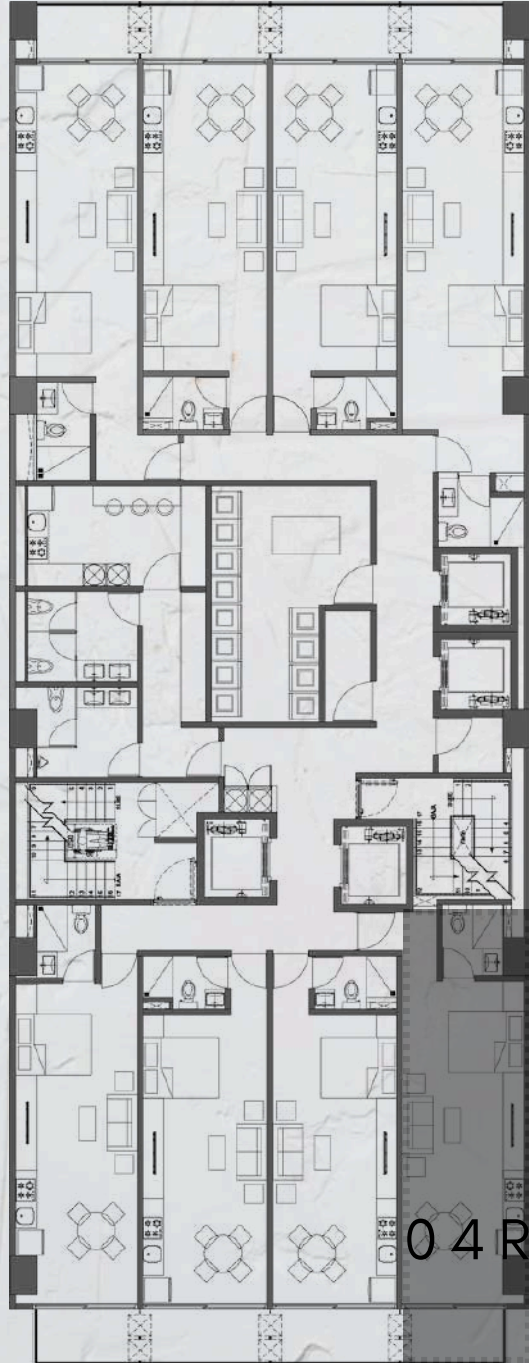

LIRIO REFORMA

LIRIO REFORMA

LIRIO REFORMA

TIPOLOGÍAS

P L A N T A T I P O 2 - 7

P L A N T A T I P O S K Y (0 9)

P L A N T A T I P O 0 8 - 2 1

TIPOLOGÍA R1

INTERIOR
35.40 m²

BALCÓN
4.04 m²

DEPTOS

201R	601R	1001R	1401R	1801R
301R	701R	1101R	1501R	1901R
401R	801R	1201R	1601R	2001R
501R	901R	1301R	1701R	SKY01R

2-21
NIVEL

TIPOLOGÍA R 2

INTERIOR
32.00 m²

BALCÓN
4.47 m²

DEPTOS

202R	402R	602R	802R	1002R	1202R	1402R	1602R	1802R	2002R
203R	403R	603R	803R	1003R	1203R	1403R	1603R	1803R	2002R
302R	502R	702R	902R	1102R	1302R	1502R	1702R	1902R	SKY02R
303R	503R	703R	903R	1103R	1303R	1503R	1703R	1903R	SKY03R

2-21
NIVEL

TIPOLOGÍA R3

		DEPTOS				
INTERIOR 37.95 m2	BALCÓN 3.90 m2	204R	604R	1004R	1404R	1804R
		304R	704R	1104R	1504R	1904R
		404R	804R	1204R	1604R	2004R
		504R	904R	1304R	1704R	SKY04R

2-21
NIVEL

TIPOLOGÍA M1