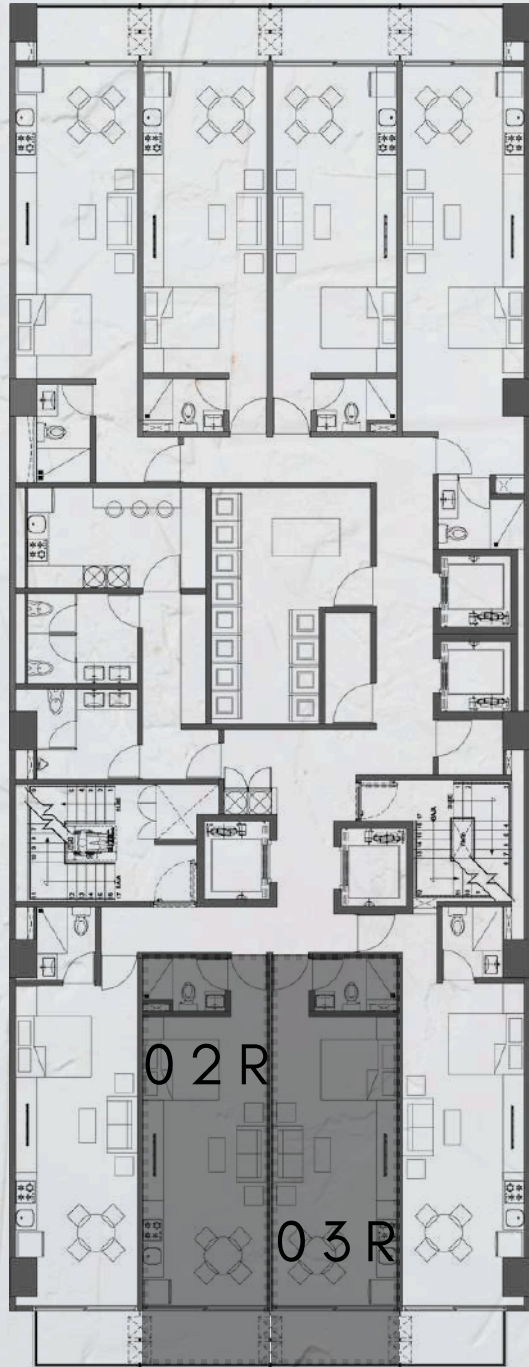

LIRIO REFORMA

LIRIO REFORMA

LIRIO REFORMA

TIPOLOGÍAS

P L A N T A T I P O 2 - 7

P L A N T A T I P O S K Y (0 9)

P L A N T A T I P O 0 8 - 2 1

TIPOLOGÍA R1

INTERIOR
35.40 m²

BALCÓN
4.04 m²

DEPTOS

201R	601R	1001R	1401R	1801R
301R	701R	1101R	1501R	1901R
401R	801R	1201R	1601R	2001R
501R	901R	1301R	1701R	SKY01R

2-21
NIVEL

TIPOLOGÍA R 2

INTERIOR
32.00 m²

BALCÓN
4.47 m²

DEPTOS

202R	402R	602R	802R	1002R	1202R	1402R	1602R	1802R	2002R
203R	403R	603R	803R	1003R	1203R	1403R	1603R	1803R	2002R
302R	502R	702R	902R	1102R	1302R	1502R	1702R	1902R	SKY02R
303R	503R	703R	903R	1103R	1303R	1503R	1703R	1903R	SKY03R

2-21
NIVEL

TIPOLOGÍA R3

		DEPTOS				
INTERIOR 37.95 m2	BALCÓN 3.90 m2	204R	604R	1004R	1404R	1804R
		304R	704R	1104R	1504R	1904R
		404R	804R	1204R	1604R	2004R
		504R	904R	1304R	1704R	SKY04R

2-21
NIVEL

TIPOLOGÍA M1