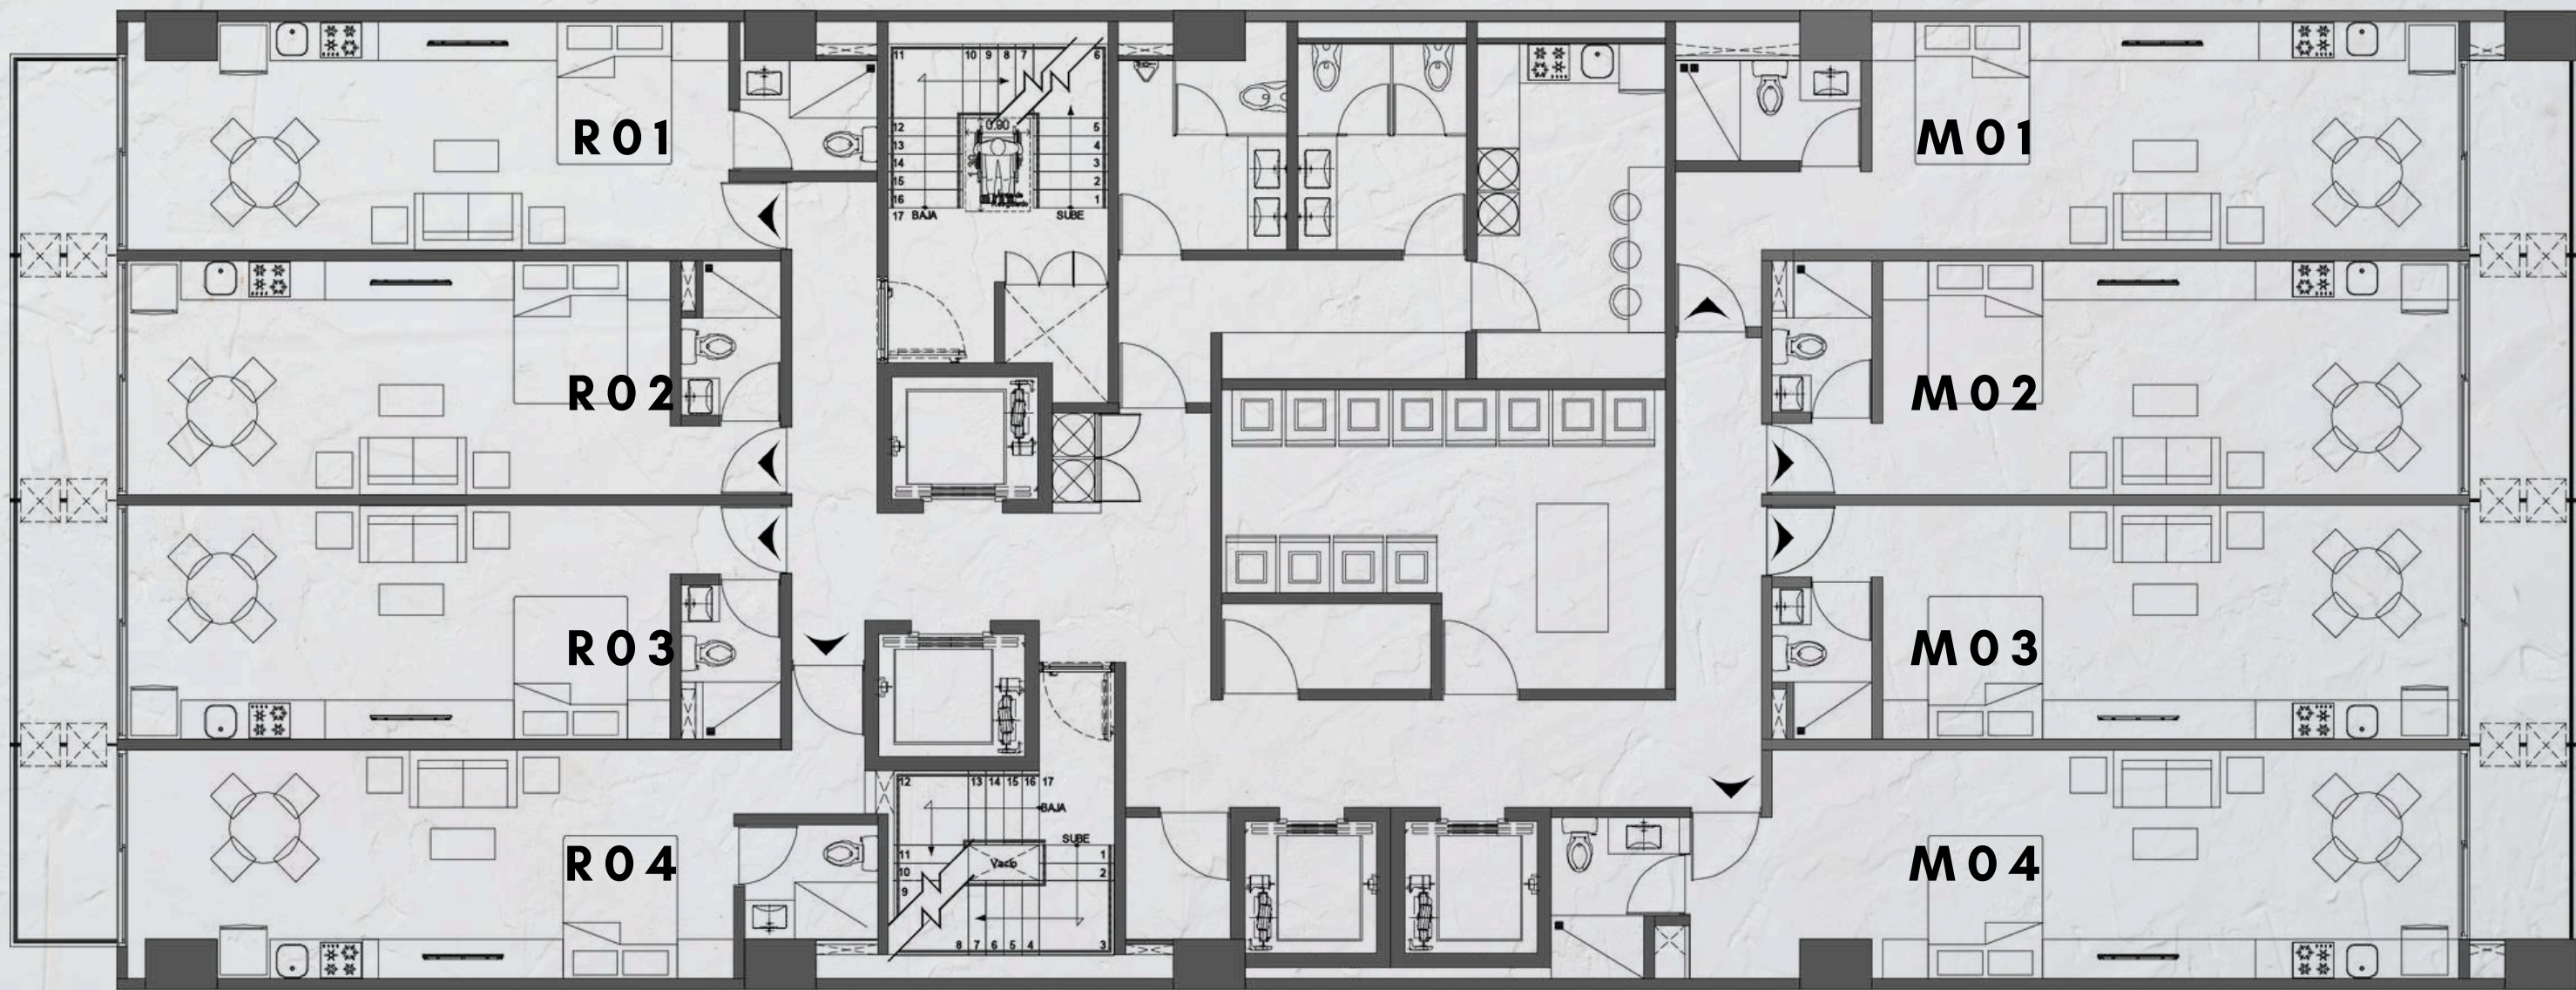

LIRIO REFORMA

LIRIO REFORMA

LIRIO REFORMA

TIPOLOGÍAS

P L A N T A T I P O 2 - 7

P L A N T A T I P O S K Y (0 9)

P L A N T A T I P O 0 8 - 2 1

TIPOLOGÍA R1

INTERIOR
35.40 m²

BALCÓN
4.04 m²

DEPTOS

201R	601R	1001R	1401R	1801R
301R	701R	1101R	1501R	1901R
401R	801R	1201R	1601R	2001R
501R	901R	1301R	1701R	SKY01R

2-21
NIVEL

TIPOLOGÍA R 2

INTERIOR
32.00 m²

BALCÓN
4.47 m²

2-21
NIVEL

TIPOLOGÍA R3

		DEPTOS				
INTERIOR 37.95 m2	BALCÓN 3.90 m2	204R	604R	1004R	1404R	1804R
		304R	704R	1104R	1504R	1904R
		404R	804R	1204R	1604R	2004R
		504R	904R	1304R	1704R	SKY04R

2-21
NIVEL

TIPOLOGÍA M1