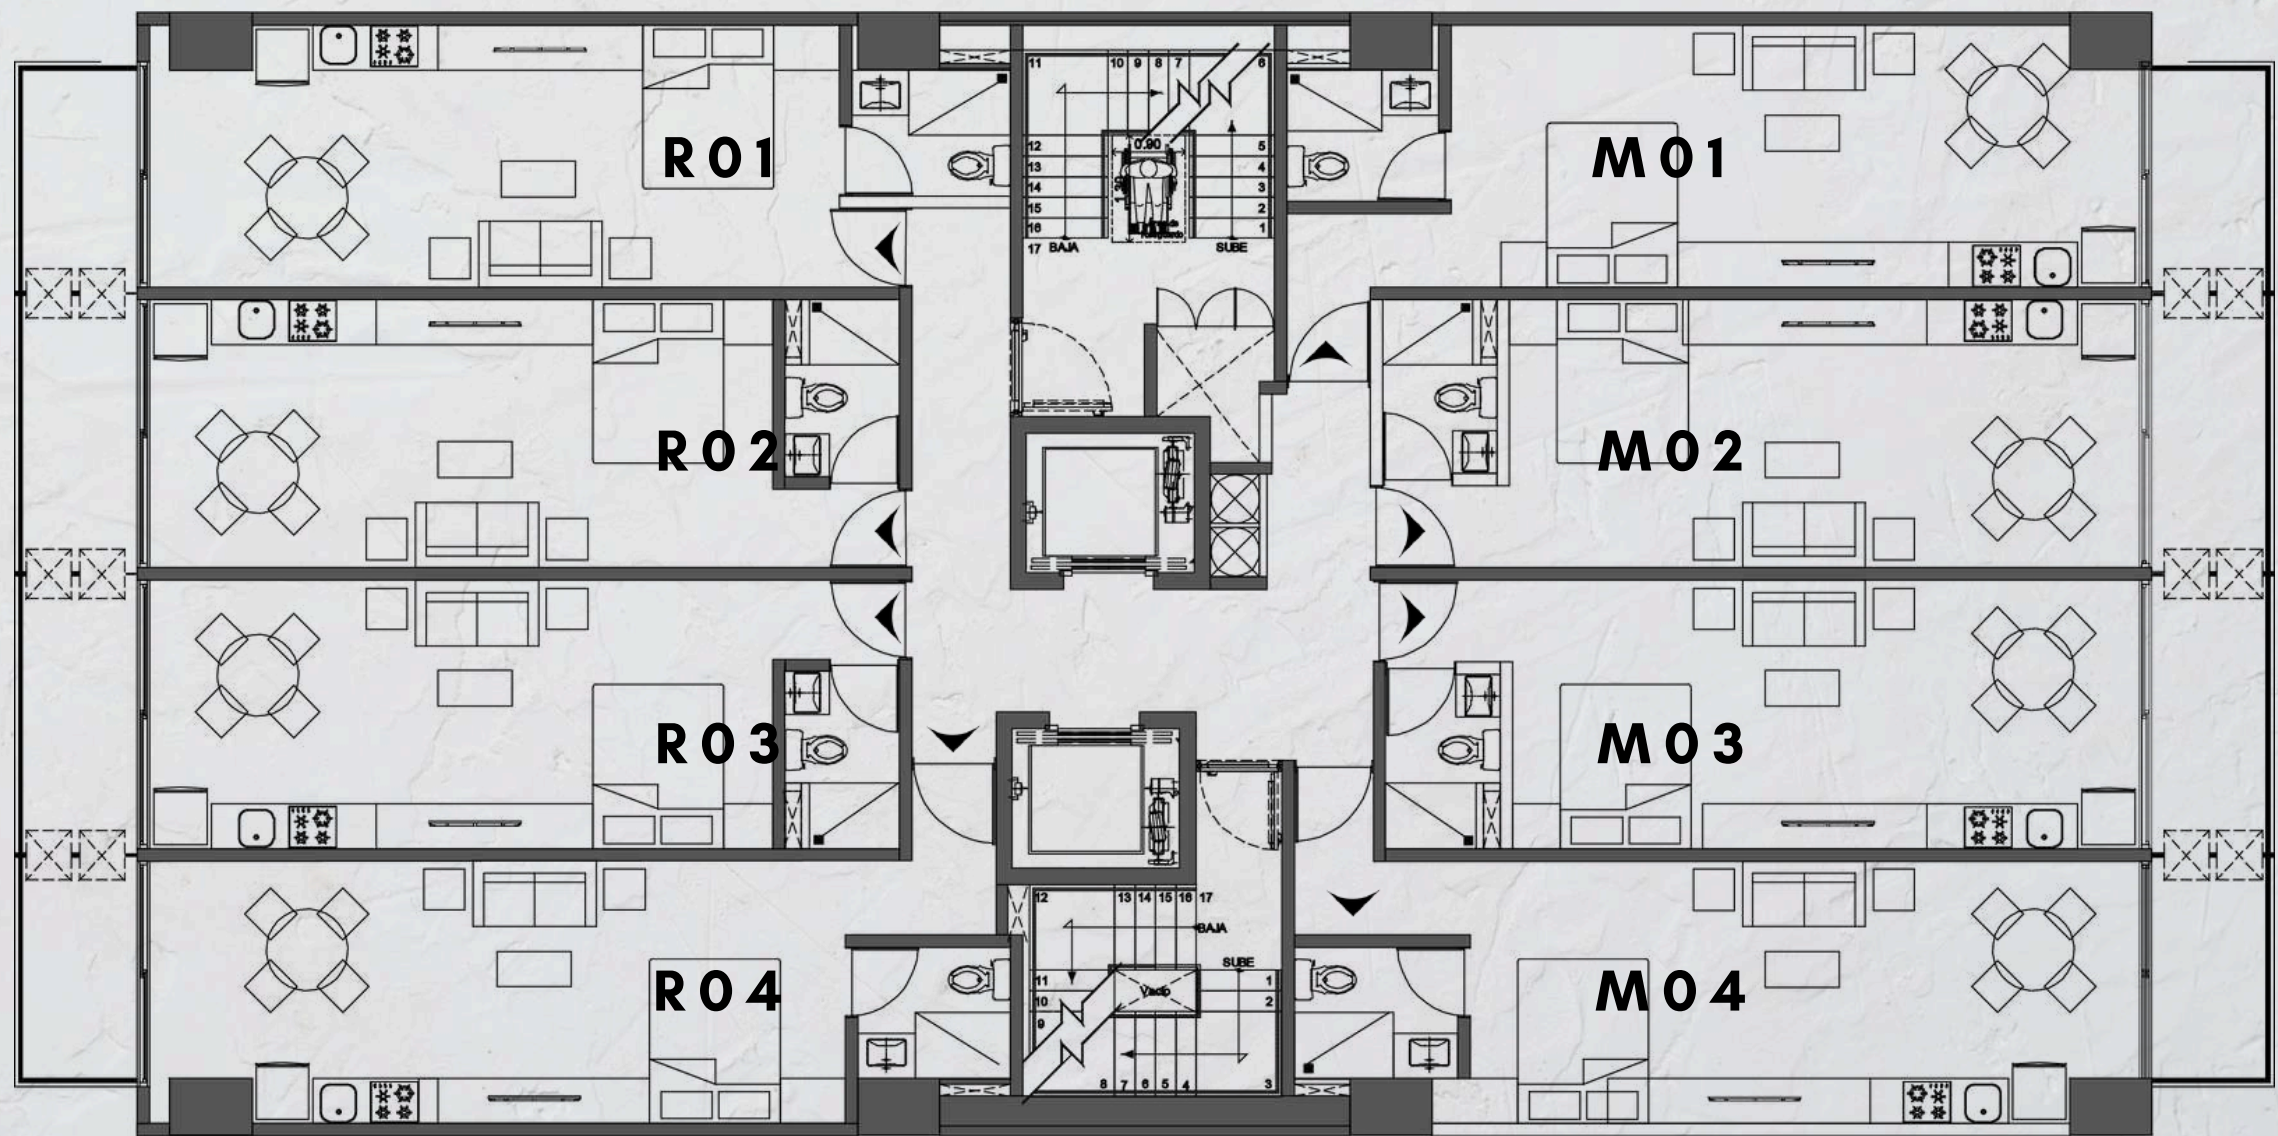

LIRIO REFORMA

LIRIO REFORMA

LIRIO REFORMA

TIPOLOGÍAS

P L A N T A T I P O 2 - 7

P L A N T A T I P O S K Y (0 9)

P L A N T A T I P O 0 8 - 2 1

TIPOLOGÍA R1

INTERIOR
35.40 m²

BALCÓN
4.04 m²

DEPTOS

201R	601R	1001R	1401R	1801R
301R	701R	1101R	1501R	1901R
401R	801R	1201R	1601R	2001R
501R	901R	1301R	1701R	SKY01R

2-21
NIVEL

TIPOLOGÍA R 2

INTERIOR
32.00 m²

BALCÓN
4.47 m²

2-21
NIVEL

TIPOLOGÍA R3

		DEPTOS				
INTERIOR 37.95 m2	BALCÓN 3.90 m2	204R	604R	1004R	1404R	1804R
		304R	704R	1104R	1504R	1904R
		404R	804R	1204R	1604R	2004R
		504R	904R	1304R	1704R	SKY04R

2-21
NIVEL

TIPOLOGÍA M1