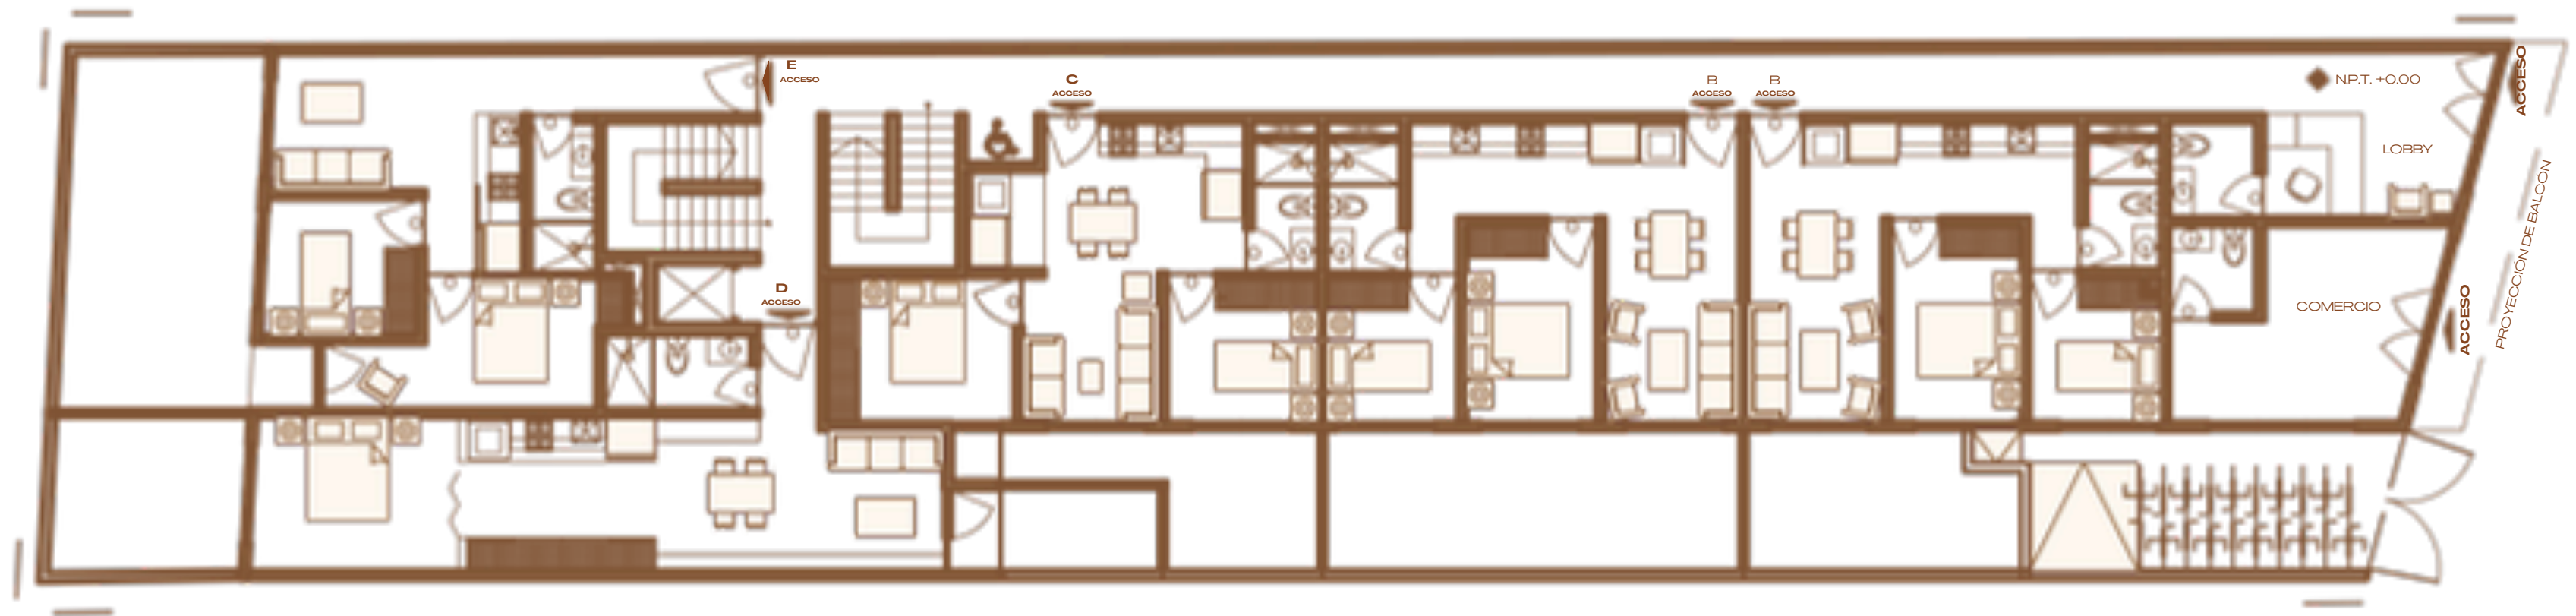

-TIPOLOGÍAS-

XAVIERA

-ROMA NORTE-

Av. Cuahutemoc 245

- Tipologías con Garden -  
**PLANTA BAJA**

- Niveles 2 al 7 -  
**PLANTA TIPO**

ESCALA 1:75  
0 0.50 1.00 2.00 4.00

**N 2-7**

interior - **47.11 m<sup>2</sup>**

Balcón - **7.38 m<sup>2</sup>**

**54.49 m<sup>2</sup>**

**TIPO A**

**PB**

interior - **46.14 m<sup>2</sup>**

Garden - **11 m<sup>2</sup>**

**N 2-7**

## PB

interior - **46.77 m<sup>2</sup>**

Garden - **16.10 m<sup>2</sup>**

# TIPO D

**PB**

interior - **47.57 m<sup>2</sup>**

Garden - **24.90 m<sup>2</sup>**

**N 2-7**

**47.57 m<sup>2</sup>**

**TIPO E**