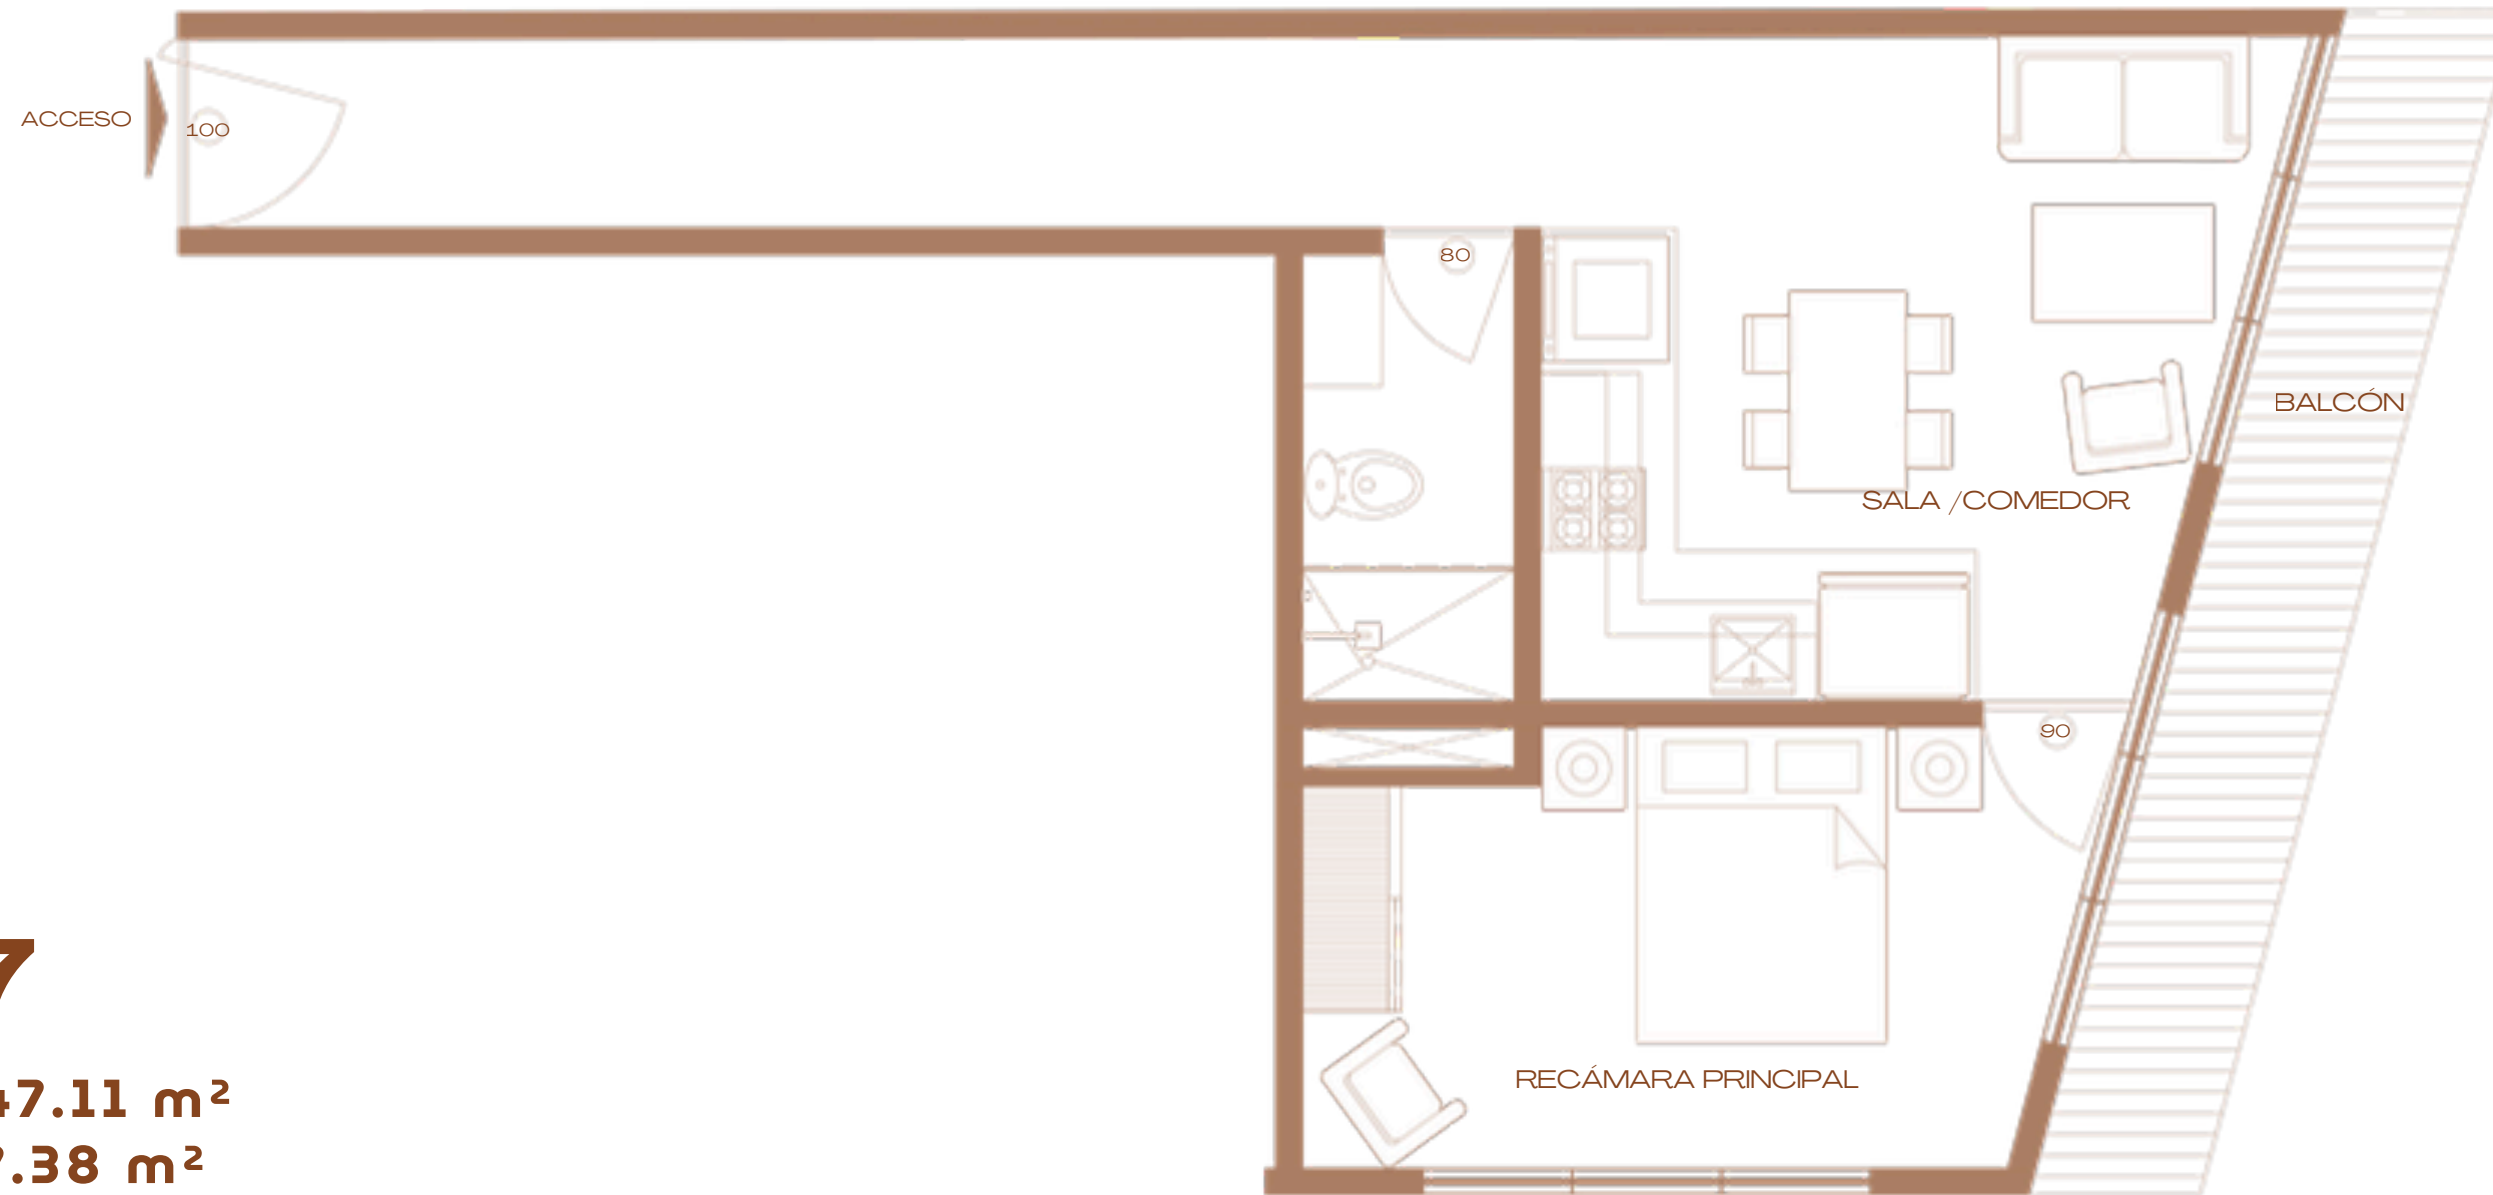

-TIPOLOGÍAS-

XAVIERA

-ROMA NORTE-

Av. Cuahutemoc 245

- Tipologías con Garden -  
**PLANTA BAJA**

- Niveles 2 al 7 -  
**PLANTA TIPO**

ESCALA 1:75  
0 0.50 1.00 2.00 4.00

**N 2-7**

interior - **47.11 m<sup>2</sup>**

Balcón - **7.38 m<sup>2</sup>**

**54.49 m<sup>2</sup>**

**TIPO A**

**PB**

interior - **46.14 m<sup>2</sup>**

Garden - **11 m<sup>2</sup>**

**N 2-7**

## PB

interior - **46.77 m<sup>2</sup>**

Garden - **16.10 m<sup>2</sup>**

# TIPO D

**PB**

interior - **47.57 m<sup>2</sup>**

Garden - **24.90 m<sup>2</sup>**

**N 2-7**

**47.57 m<sup>2</sup>**

**TIPO E**