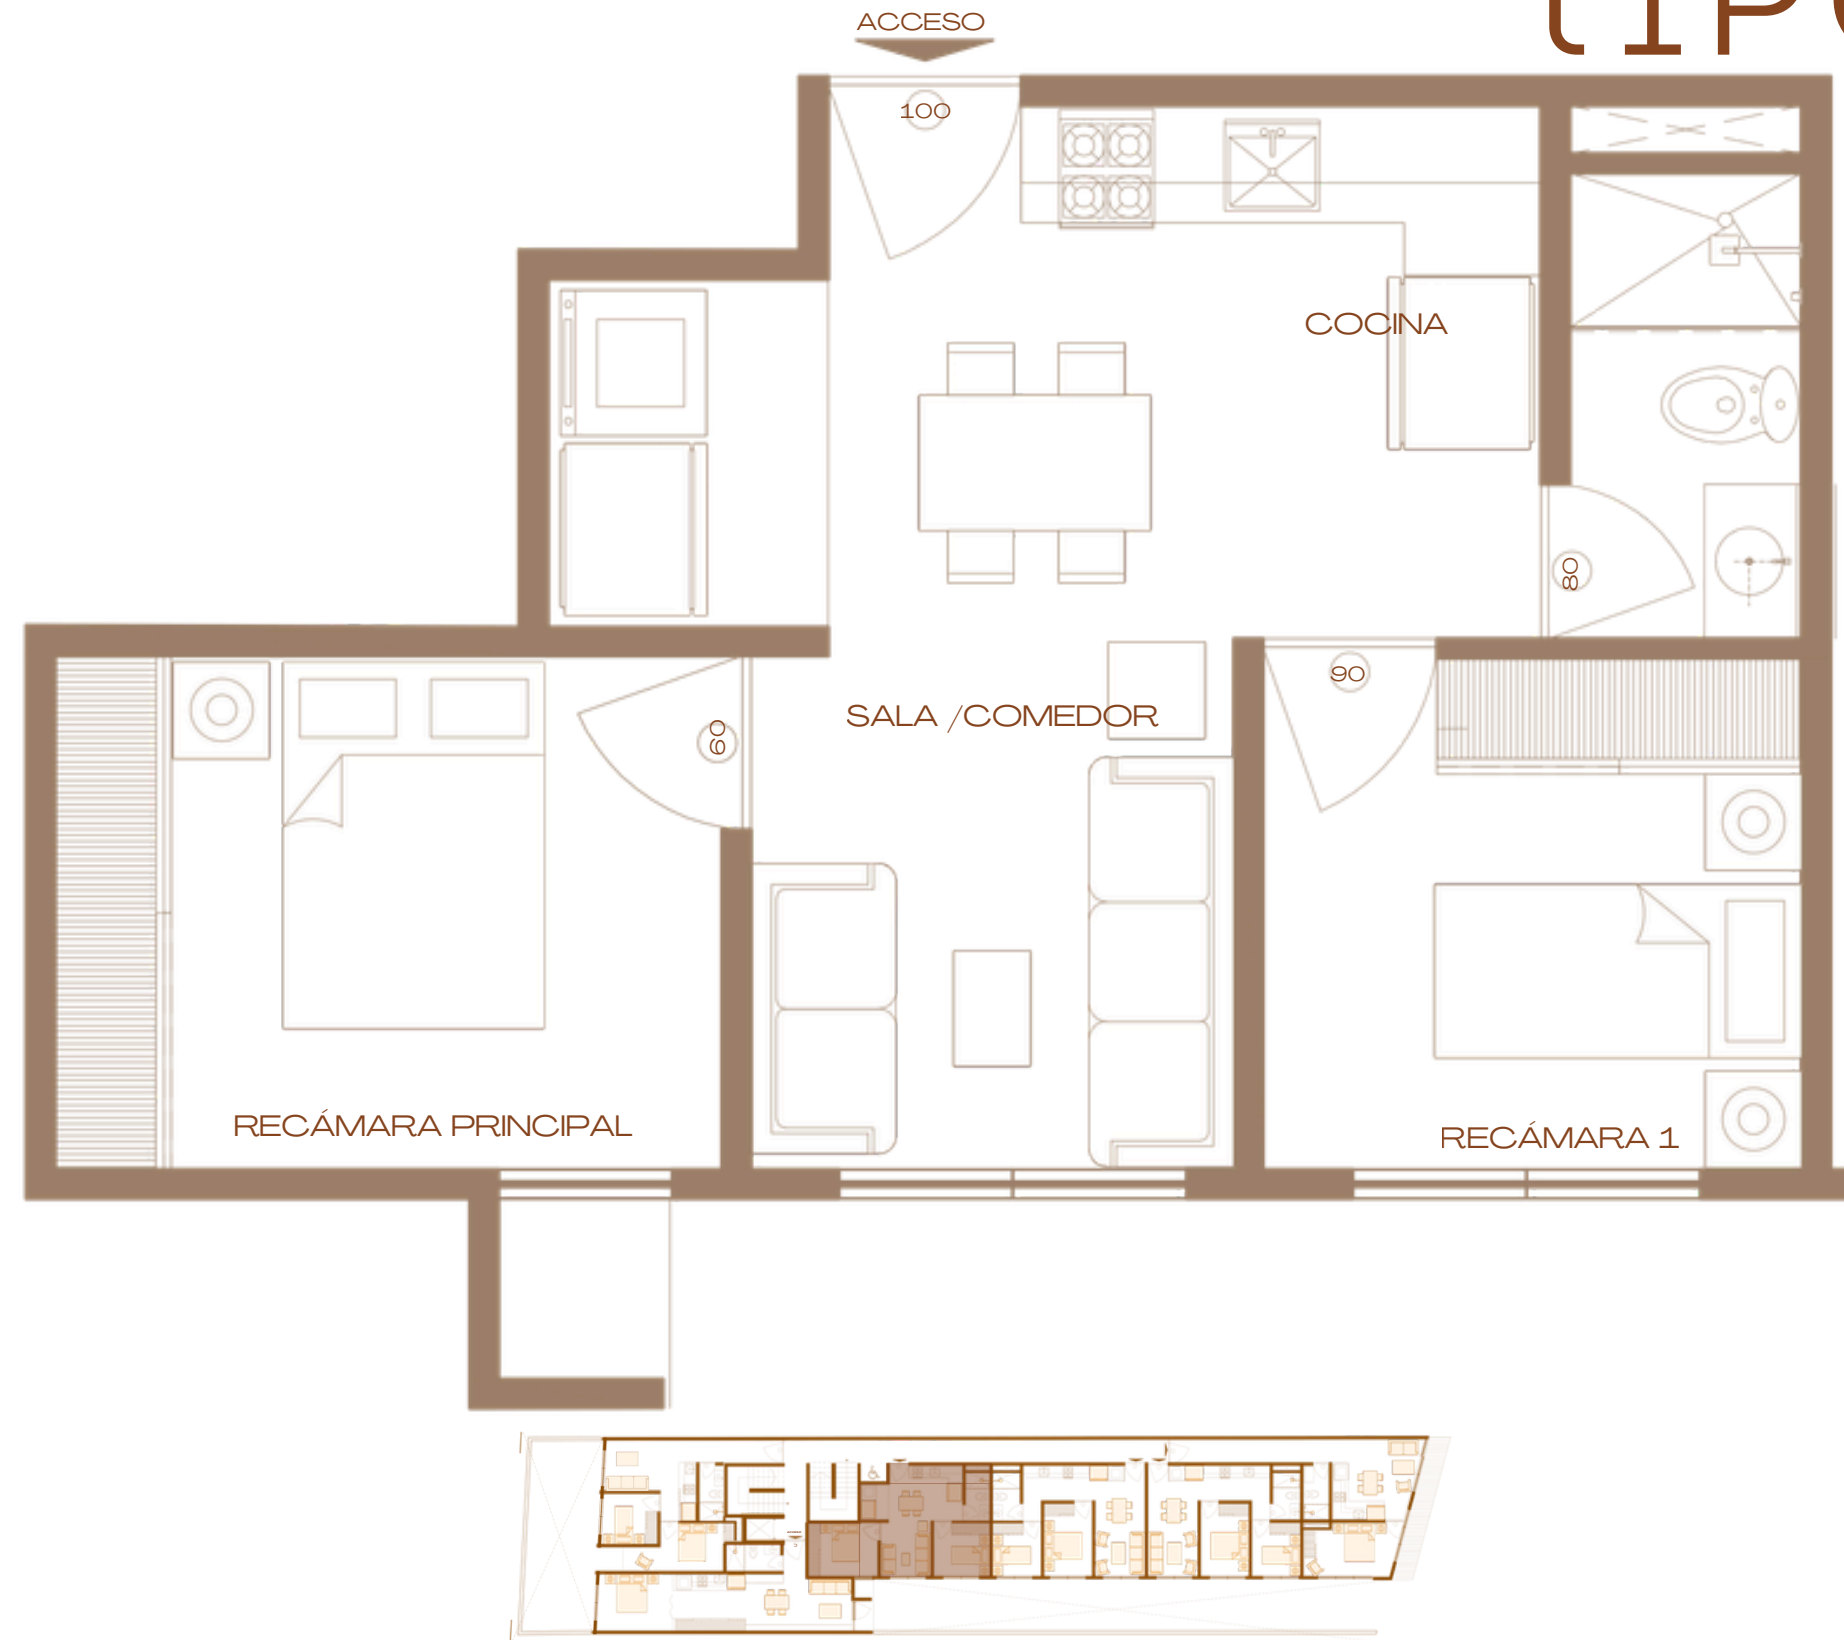

-TIPOLOGÍAS-

XAVIERA

-ROMA NORTE-

Av. Cuahutemoc 245

- Tipologías con Garden -  
**PLANTA BAJA**

- Niveles 2 al 7 -  
**PLANTA TIPO**

ESCALA 1:75  
0 0.50 1.00 2.00 4.00

**N 2-7**

interior - **47.11 m<sup>2</sup>**

Balcón - **7.38 m<sup>2</sup>**

**54.49 m<sup>2</sup>**

**TIPO A**

**PB**

interior - **46.14 m<sup>2</sup>**

Garden - **11 m<sup>2</sup>**

**N 2-7**

## PB

interior - **46.77 m<sup>2</sup>**

Garden - **16.10 m<sup>2</sup>**