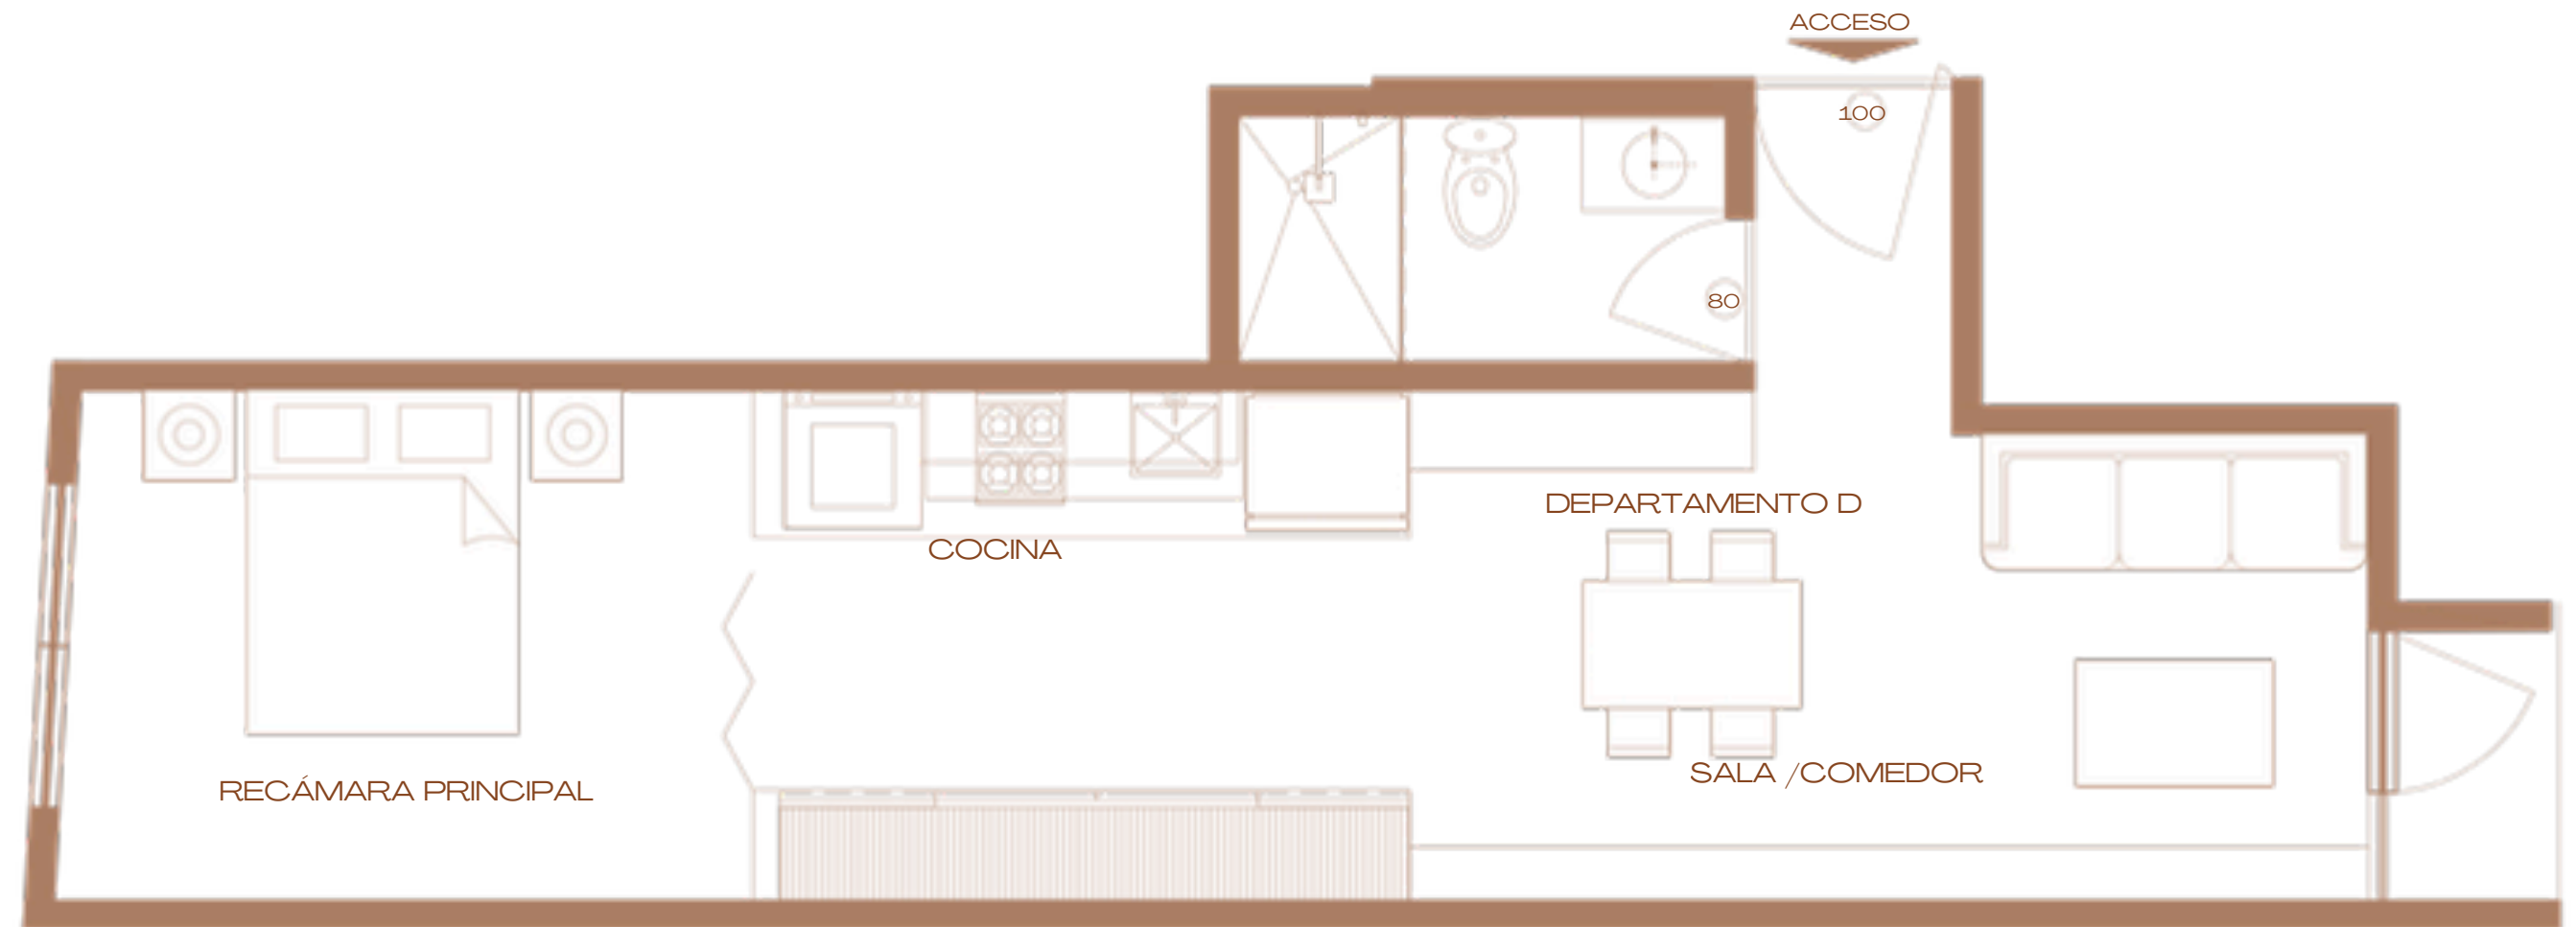

interior - **47.11 m<sup>2</sup>**

Balcón - **7.38 m<sup>2</sup>**

**54.49 m<sup>2</sup>**

**TIPO A**

**PB**

interior - **46.14 m<sup>2</sup>**

Garden - **11 m<sup>2</sup>**

**N 2-7**

## PB

interior - **46.77 m<sup>2</sup>**

Garden - **16.10 m<sup>2</sup>**

# TIPO D

**PB**

interior - **47.57 m<sup>2</sup>**

Garden - **24.90 m<sup>2</sup>**

**N 2-7**

**47.57 m<sup>2</sup>**

**TIPO E**