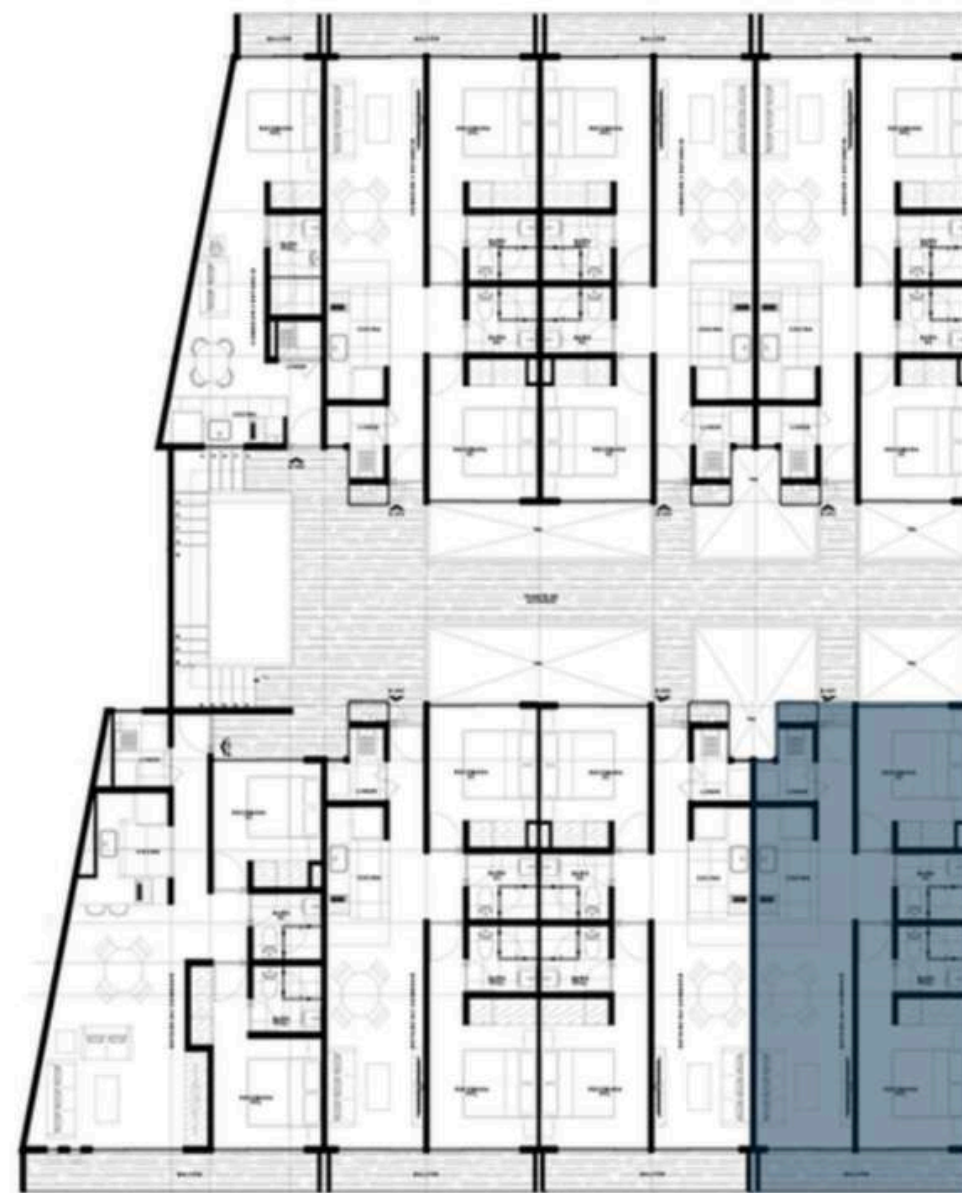

XENTRAL

CHAPULTEPEC
by PUNTO DESARROLLOS

¡Enjoy!

15-MINUTE LIVING

DEPARTAMENTOS

En Xentral Chapultepec, cada departamento ha sido diseñado para adaptarse al ritmo de la vida contemporánea.

Ya sea que busques tu primer hogar, un espacio práctico para vivir en pareja o una inversión con alta demanda en rentas de corto y largo plazo, aquí encontrarás funcionalidad, diseño y ubicación en un solo lugar.

Modelo 1

B 101
Sup. 80m²

B 201 - 301 -401
Sup. 64m²

B 501
Sup. 123m²

Modelo 2

B 102
Sup. 68m²

B 202 - 302 - 402
Sup. 64m²

B 502
Sup. 123m²

Modelo 3

B 103
Sup. 78m²

B 203 - 303 - 403
- 503
Sup. 63m²

Modelo 4

B 104
Sup. 78m²

B 204 - 304 - 404
- 504
Sup. 63m²

Modelo 5

B 105
Sup. 73m²

B 205 - 305 - 405
- 505
Sup. 63m²

Modelo 6

B 106
Sup. 90m²

B 206 - 306 - 406
- 506
Sup. 63m²

Modelo 7

B 107
Sup. 88m²

B 207 - 307 - 407
- 507
Sup. 75m²

Modelo 8