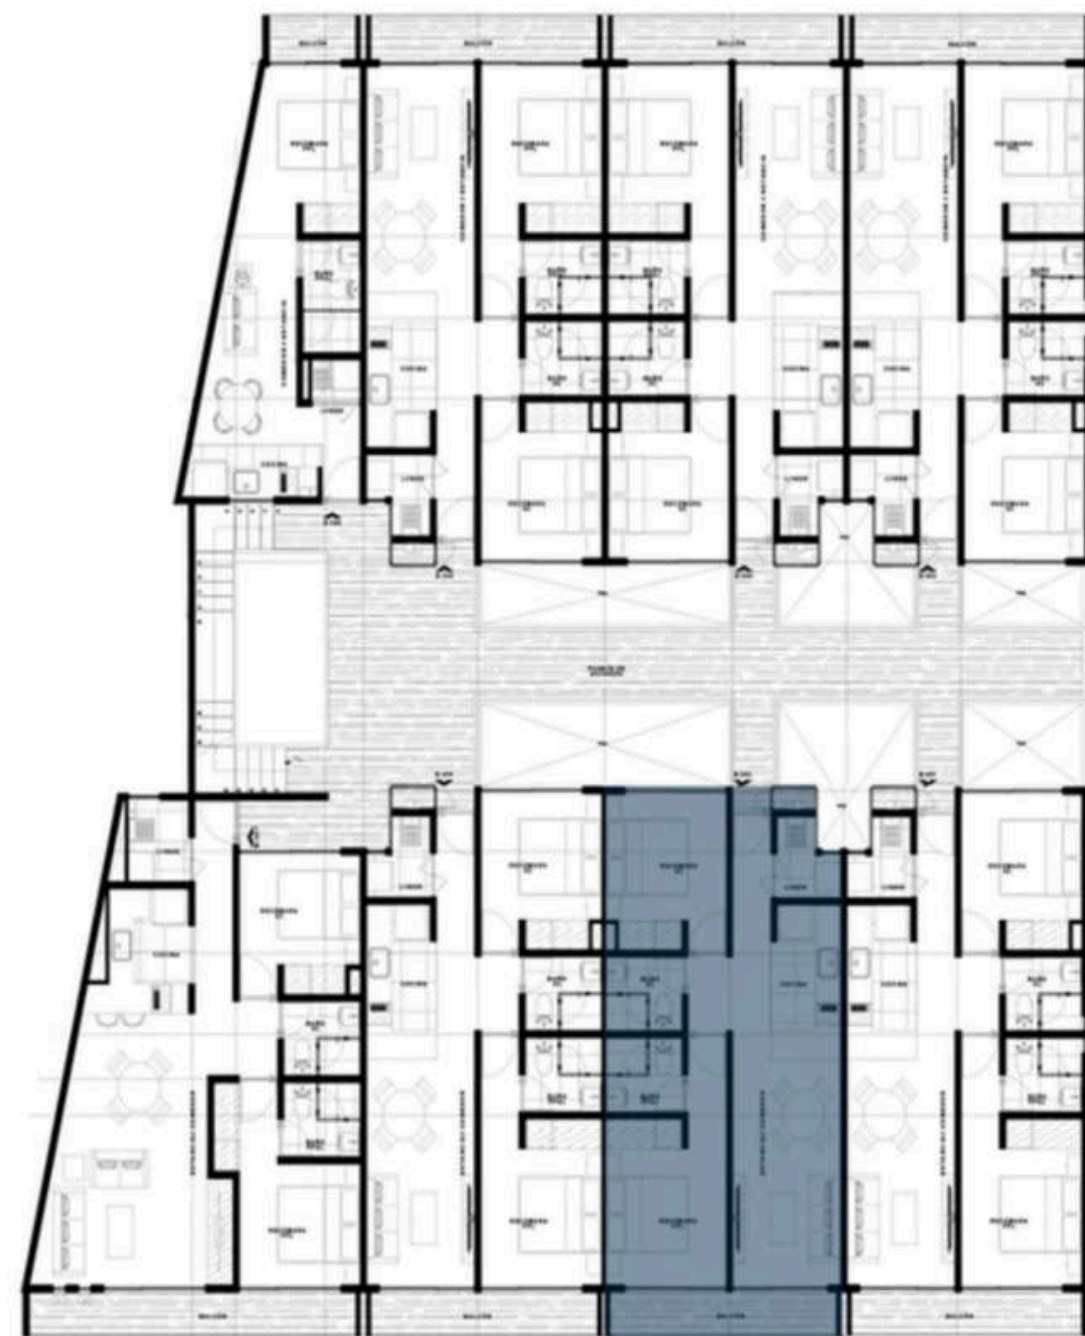

XENTRAL

CHAPULTEPEC
by PUNTO DESARROLLOS

¡Enjoy!

15-MINUTE LIVING

DEPARTAMENTOS

En Xentral Chapultepec, cada departamento ha sido diseñado para adaptarse al ritmo de la vida contemporánea.

Ya sea que busques tu primer hogar, un espacio práctico para vivir en pareja o una inversión con alta demanda en rentas de corto y largo plazo, aquí encontrarás funcionalidad, diseño y ubicación en un solo lugar.

Modelo 1

B 101
Sup. 80m²

B 201 - 301 -401
Sup. 64m²

B 501
Sup. 123m²

Modelo 2

B 102
Sup. 68m²

B 202 - 302 - 402
Sup. 64m²

B 502
Sup. 123m²

Modelo 3

B 103
Sup. 78m²

B 203 - 303 - 403
- 503
Sup. 63m²

Modelo 4

B 104
Sup. 78m²

B 204 - 304 - 404
- 504
Sup. 63m²

Modelo 5

B 105
Sup. 73m²

B 205 - 305 - 405
- 505
Sup. 63m²

Modelo 6

B 106
Sup. 90m²

B 206 - 306 - 406
- 506
Sup. 63m²

Modelo 7

B 107
Sup. 88m²

B 207 - 307 - 407
- 507
Sup. 75m²

Modelo 8