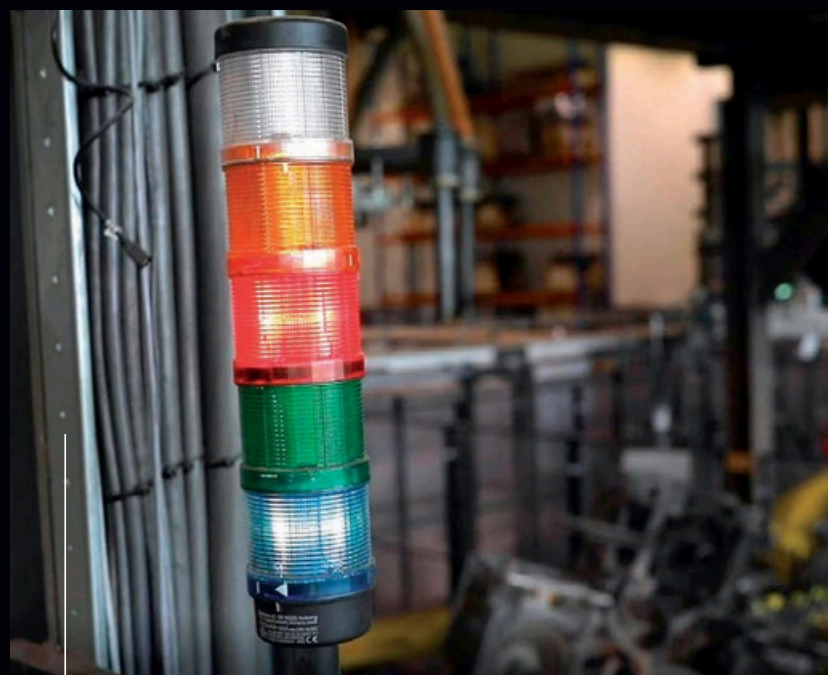

03 Töltőrendszer

Az alapanyag töltőrendszer segítségével automatikusan a formába öntődik.

04 Egyedülálló rotációs formázási eljárás

A formát felmelegítik, hogy a por megolvadjon és cseppfolyós legyen. A gépek körbeforognak, így a keverék eloszlik a formában. Az anyagot ezután lehűtik és a szilárdulás után elkészül a virágcserep.

08 A formából a futószalagra

A minta robot végzett az öntéssel, az edény automatikusan a szállítószalagra kerül.

09 Futószalag

A szállítószalag az edényt a befejező robothoz viszi.

10 QR kód

Az első befejező robot leveszi a virágcserepet a szalagról és gondoskodik arról, hogy az alján található QR-kód látható legyen a beolvasáshoz. A beolvasás után az edény a második befejező robot felé indul.

11 Az utolsó lépés

Az éles széleket a második befejező robot távolítja el. Ezután a cserép teljesen elkészül.

12 Nincs pazarlás!

Az edény levágott szélei az aprítógépbe kerülnek.

13 Vissza a gyökerekhez

Az aprított szélek nyersanyaggá alakítás után ismét visszakörülnek a gyárba, ami azt jelenti, hogy a teljes gyártási folyamat hulladékmentes.