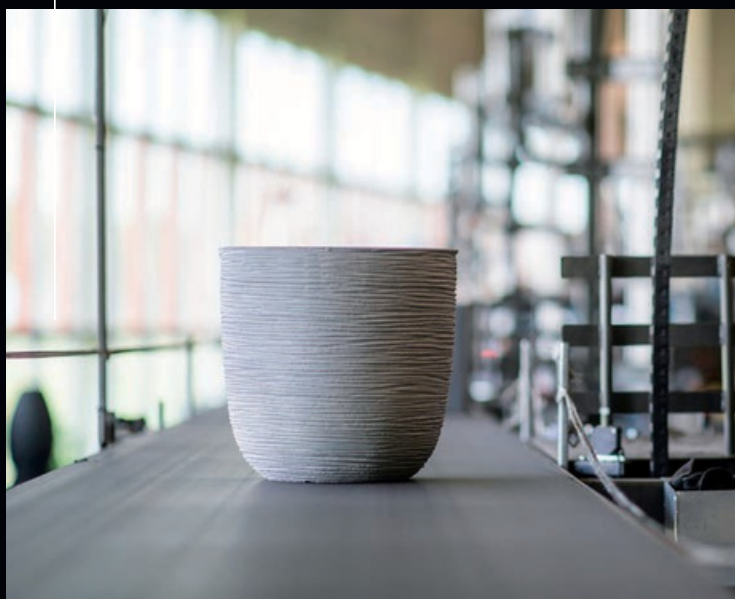

09 Futószalag

A szállítószalag az edényt a befejező robothoz viszi.