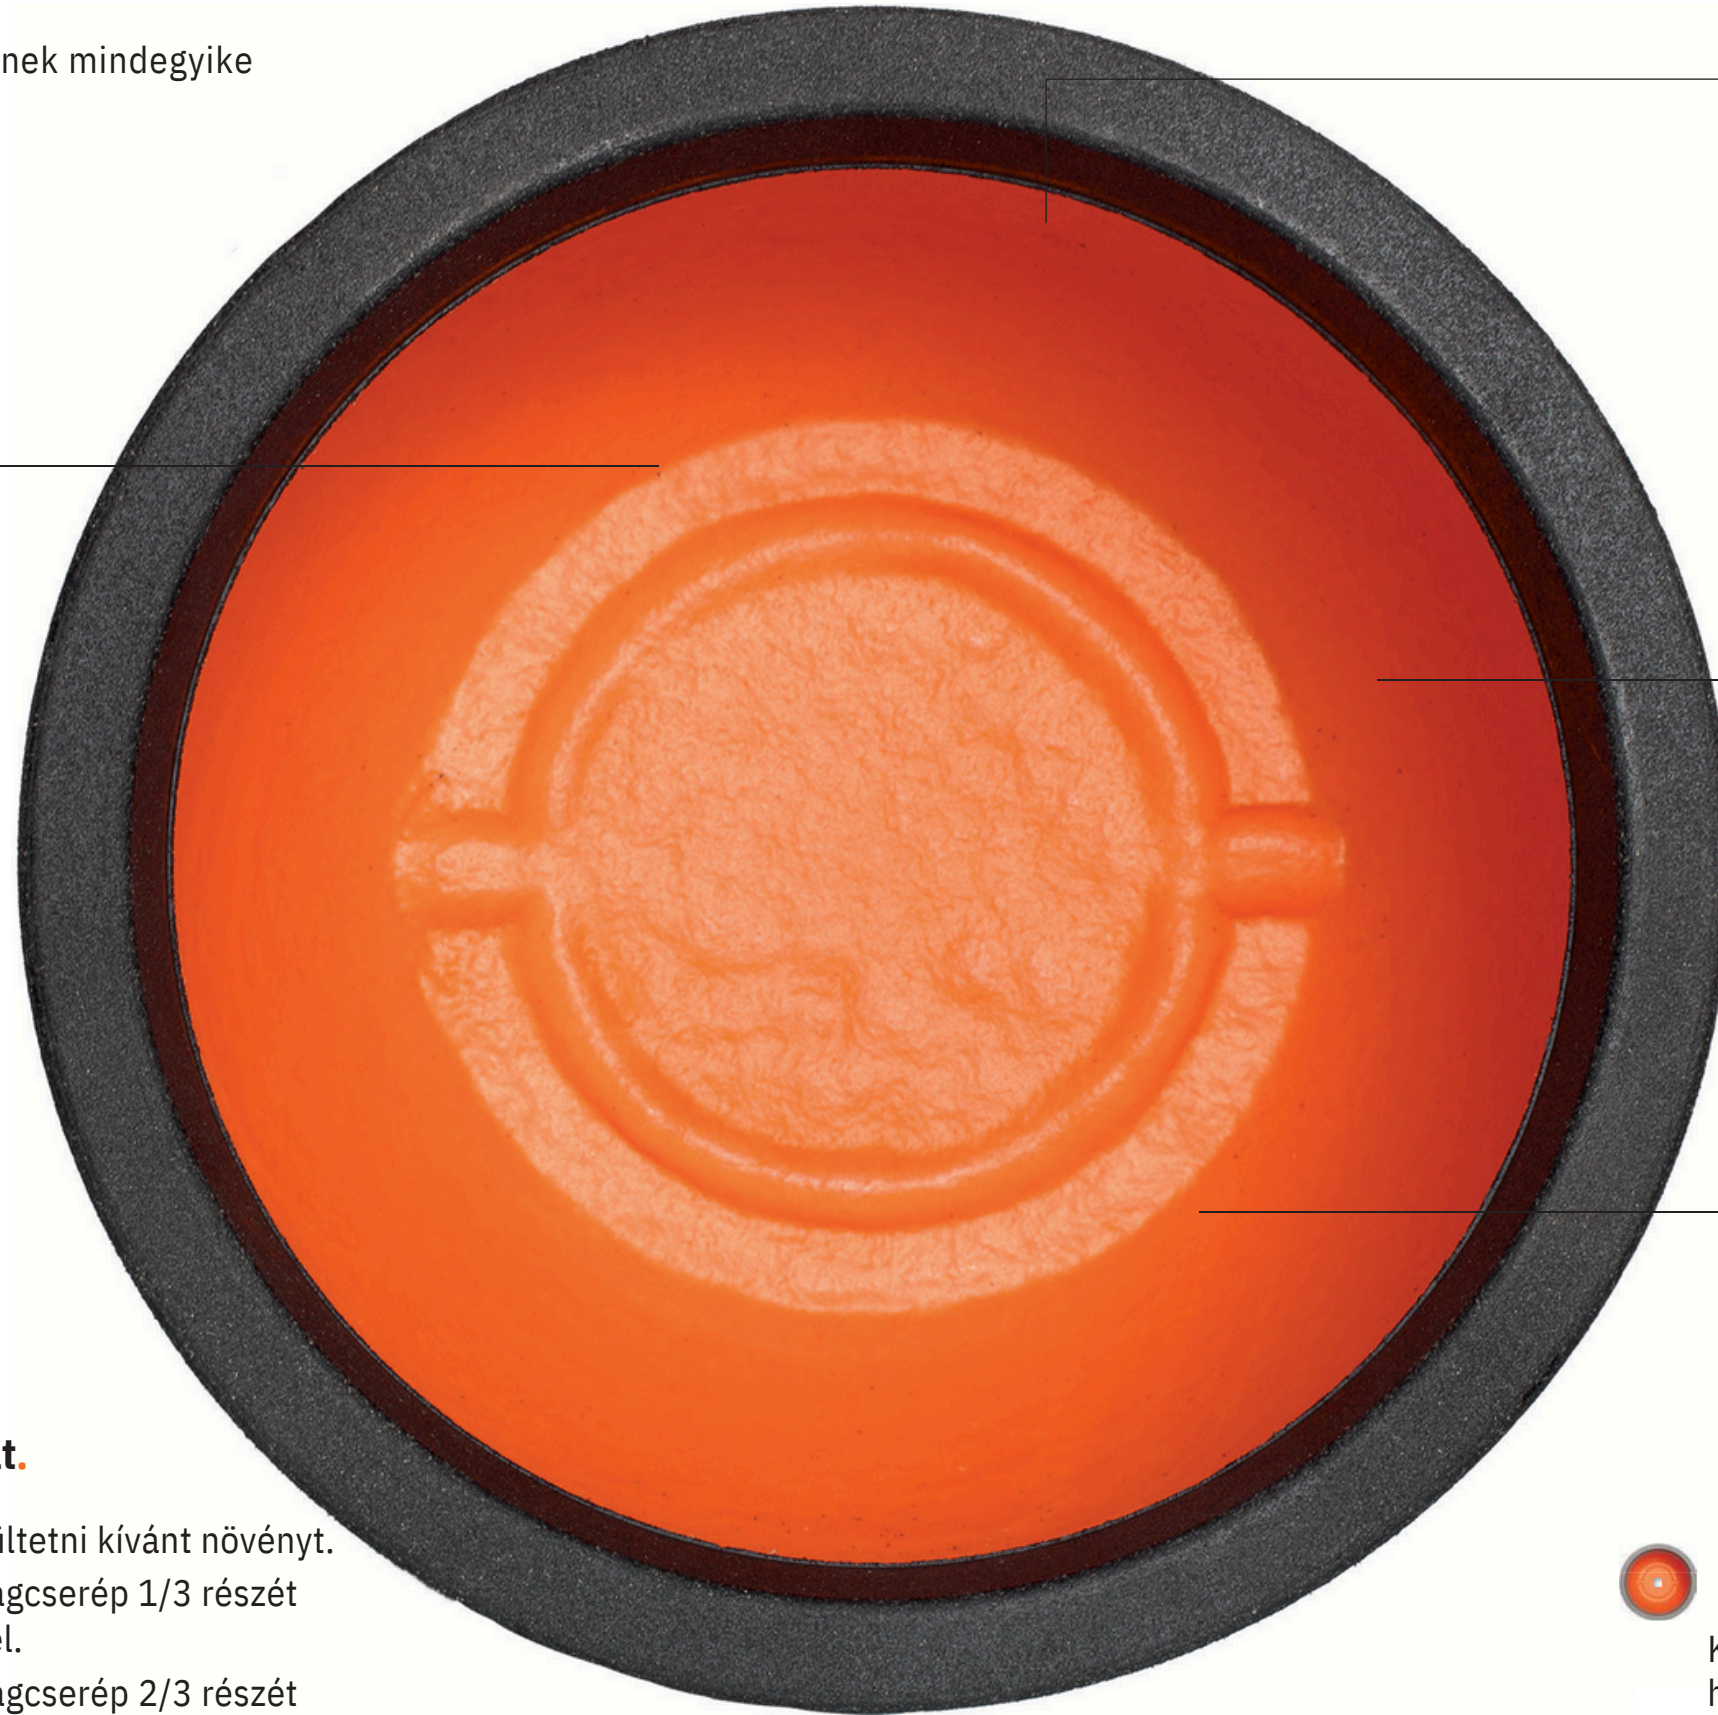

A narancssárga belső.

A "Made in Holland" kollekciónak minden egyes cserépe belső narancssárga színű.

Szigetelőréteg a növények számára.

"Made in Holland".

A narancssárga belsővel rendelkező edények mind Tilburgben, Hollandiában készülnek. A narancs szín Hollandiát szimbolizálja.

A reshoring szimbóluma.

A cserépek előállítását 10 évvel ezelőtt került vissza Hollandiába - innen származik a reshoring kifejezés. A holland gyártmányú edények a felismerhetőség érdekében így narancssárga belsővel lettek ellátva.

Extra strapabíróság.

A narancssárga réteg extra erőssé teszi az edényt, ami magasfokú törésállóságot biztosít.