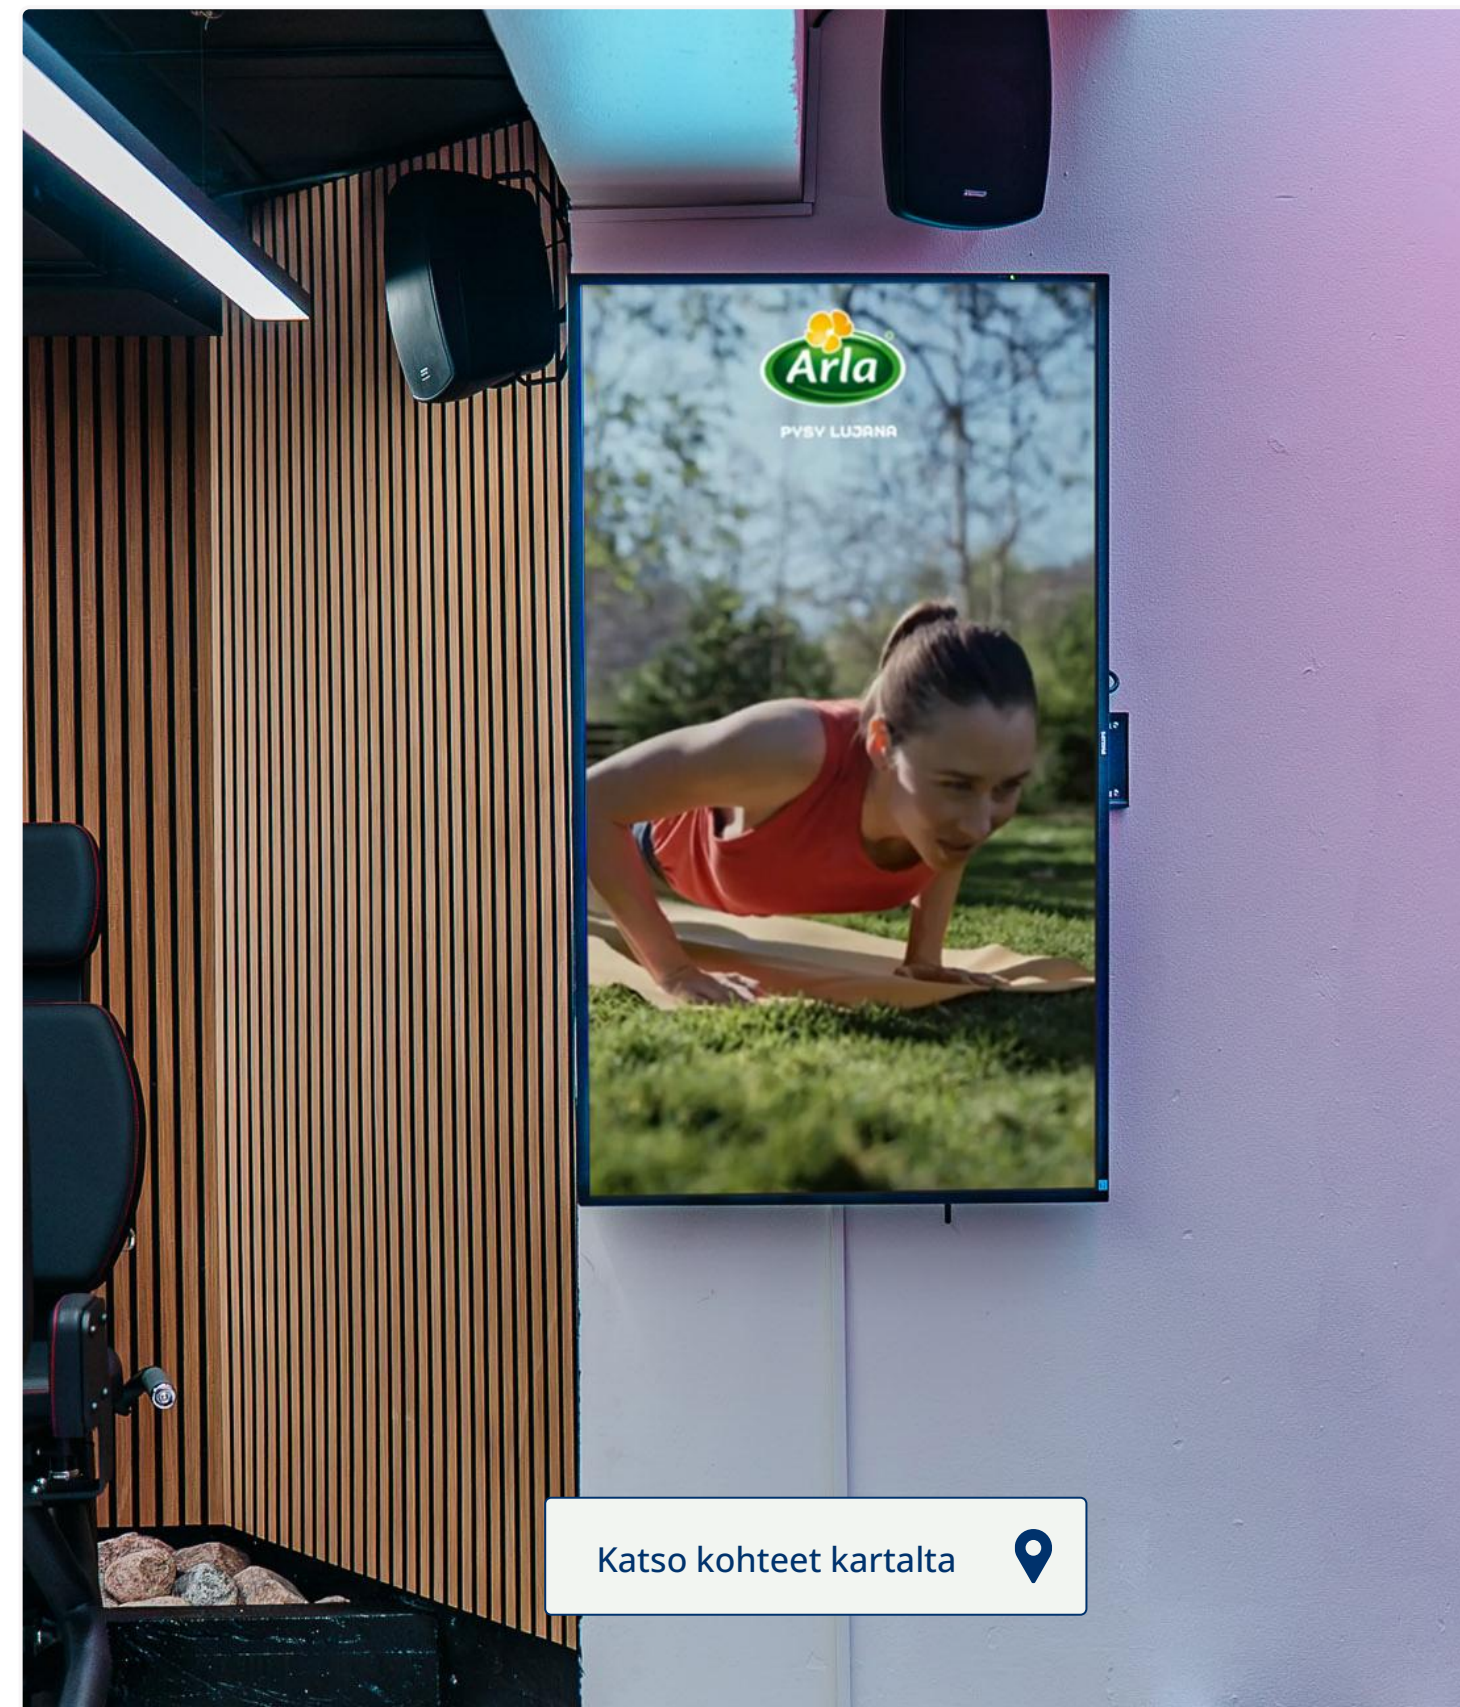

Muut kuntosalit

MUUT KUNTOSALIT 2 kpl

Kuntokeskus Säterinportti Leppävaara
Mayor's Gym Ruoholahti, Helsinki

Fitnessmediaverkosto

CrossFit

CrossFit on Suomessa ollut viime vuosina kovassa nosteessa kuten muuallakin maailmassa. Uusi jäseniä tulee saleille koko ajan ja uusia saleja avataan nopeaan tahtiin. Crossfit salien mediapinnat koostuvat 22" näytöllä varustetuista käsidesilaitteista kuntosalien vastaanotossa.