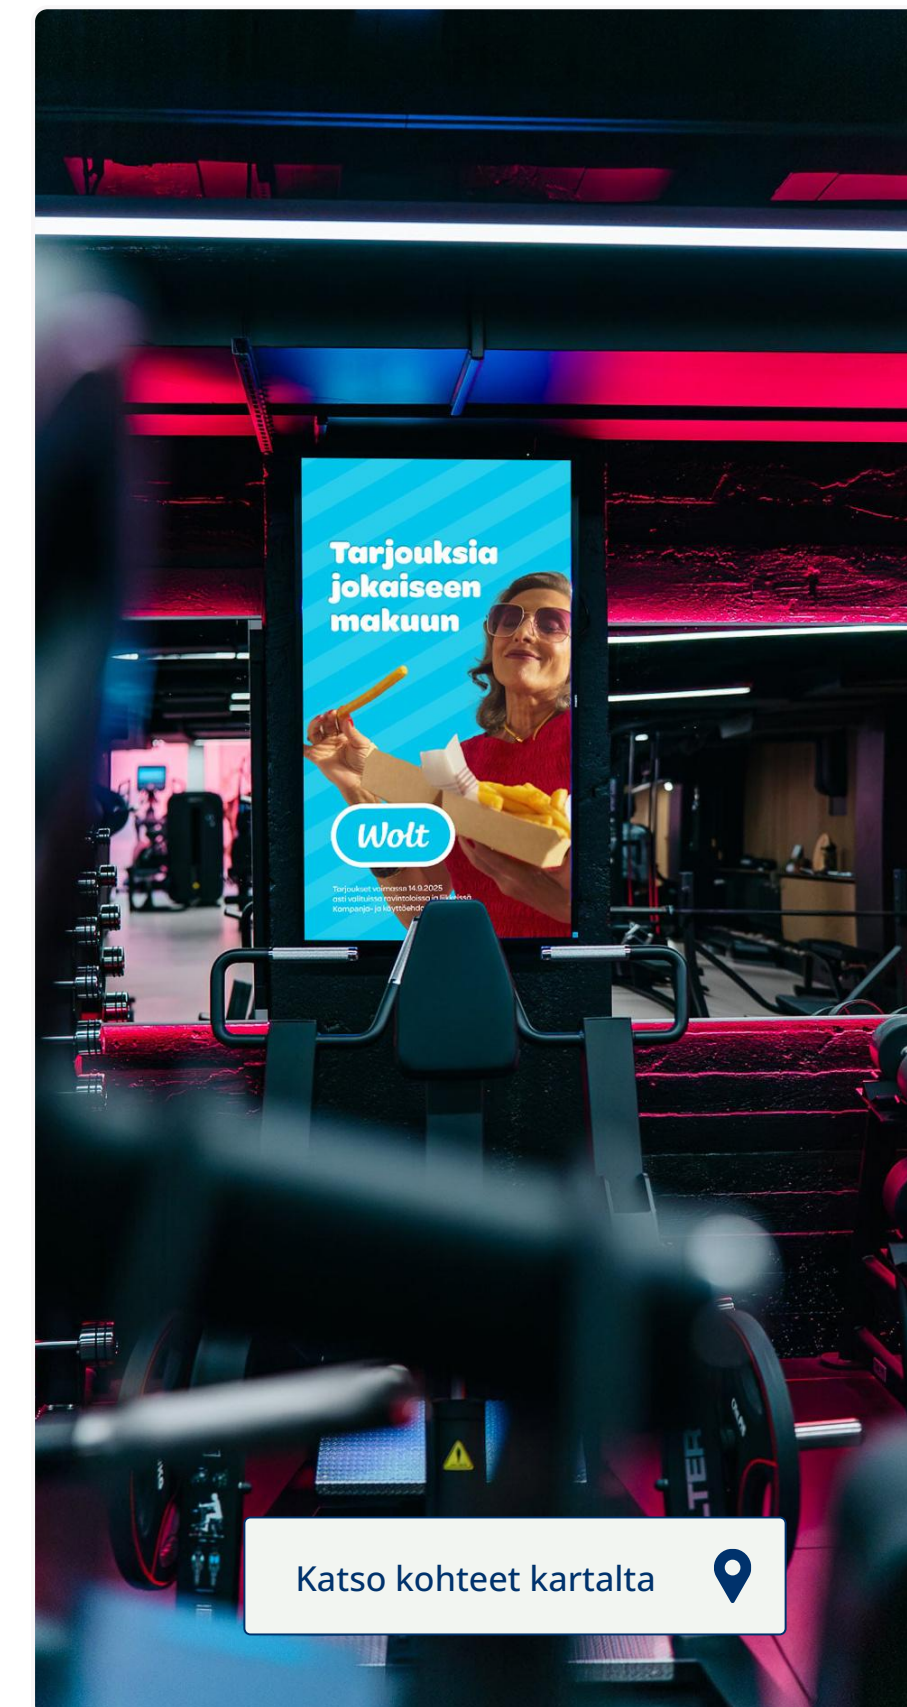

Mediakortti Fitnessmedia

Tavoita kohderyhmäsi siellä missä kuntoillaan

Fitnessmedialla tavoitat aktiiviset ja ostovoimaiset kuluttajat entistä vaikuttavammin. Kuntokeskuksilla vietetään keskimäärin tunti useita kertoja viikossa, mikä on merkittävä aika mainonnan vaikutusalueella (dwell time 3600 sekuntia). Digitaaliset pystynäytöt ovat sijoitettu keskeisille paikoille treenialueilla ja liikuntatiloissa ympäri kuntokeskusta.

Voimme tarvittaessa kohdentaa näkyvyyttä esimerkiksi alueittain.
Kysy lisää myynniltämme!

Kampanja-ajat valittavissa viikkipohjaisesti.

Katso kohteet kartalta

Ole.Fit-kuntosalit

Ole.Fit-kuntosaleja mukana FitnessMediassa 35 kpl. Niiden mediapinnat koostuvat 22" ja 50" seinänäytöistä kaikissa pukuhuoneissa ja liikuntatiloissa sekä 22" näytöllä varustetuista käsidesilaitteista kuntosalien vastaanotossa.