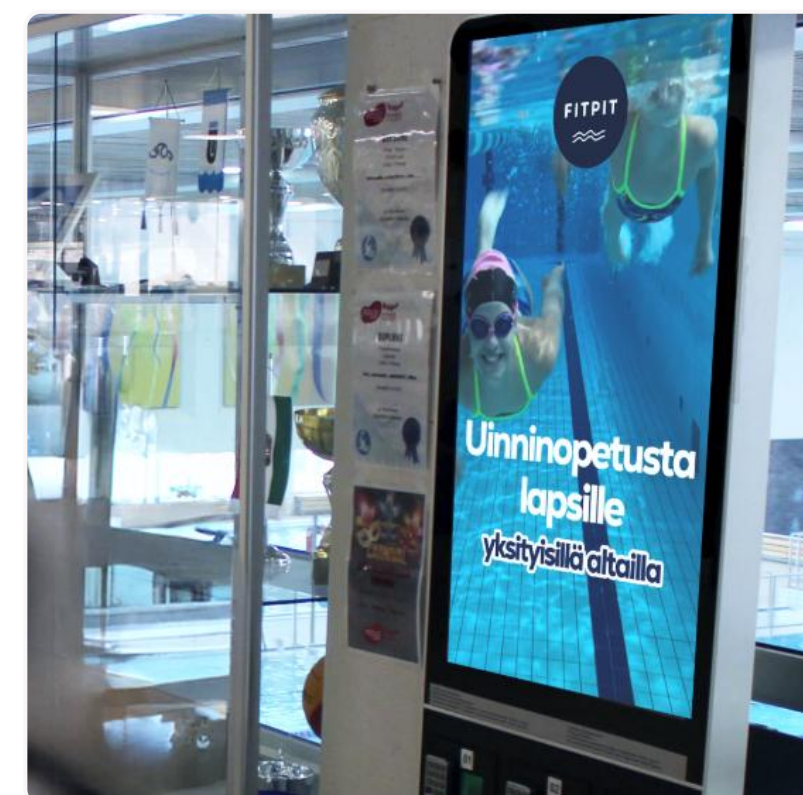

Fitnessmediaverkosto

Urheiluhallit

Fitnessmediassa on mukana myös urheiluhalleja. Kohteiden mediapinnat koostuvat näytöllisistä kännykän latauspisteistä, joiden käyttöaste kohteissa on korkea.

Uima- ja urheiluhallit 9 kpl

- Kauniaisten Uimahalli
- Leppävaaran Uimahalli
- Keski-Espoon Uimahalli
- Espoonlahden Uimahalli
- Matinkylän Uimahalli
- Lohjan Uimahalli
- Lohja Sporttikeskus Tennari
- Tuulimäen Liikuntahalli
- Tammisaaren Uimahalli ja Palloiluhalli

Katso kohteet kartalta