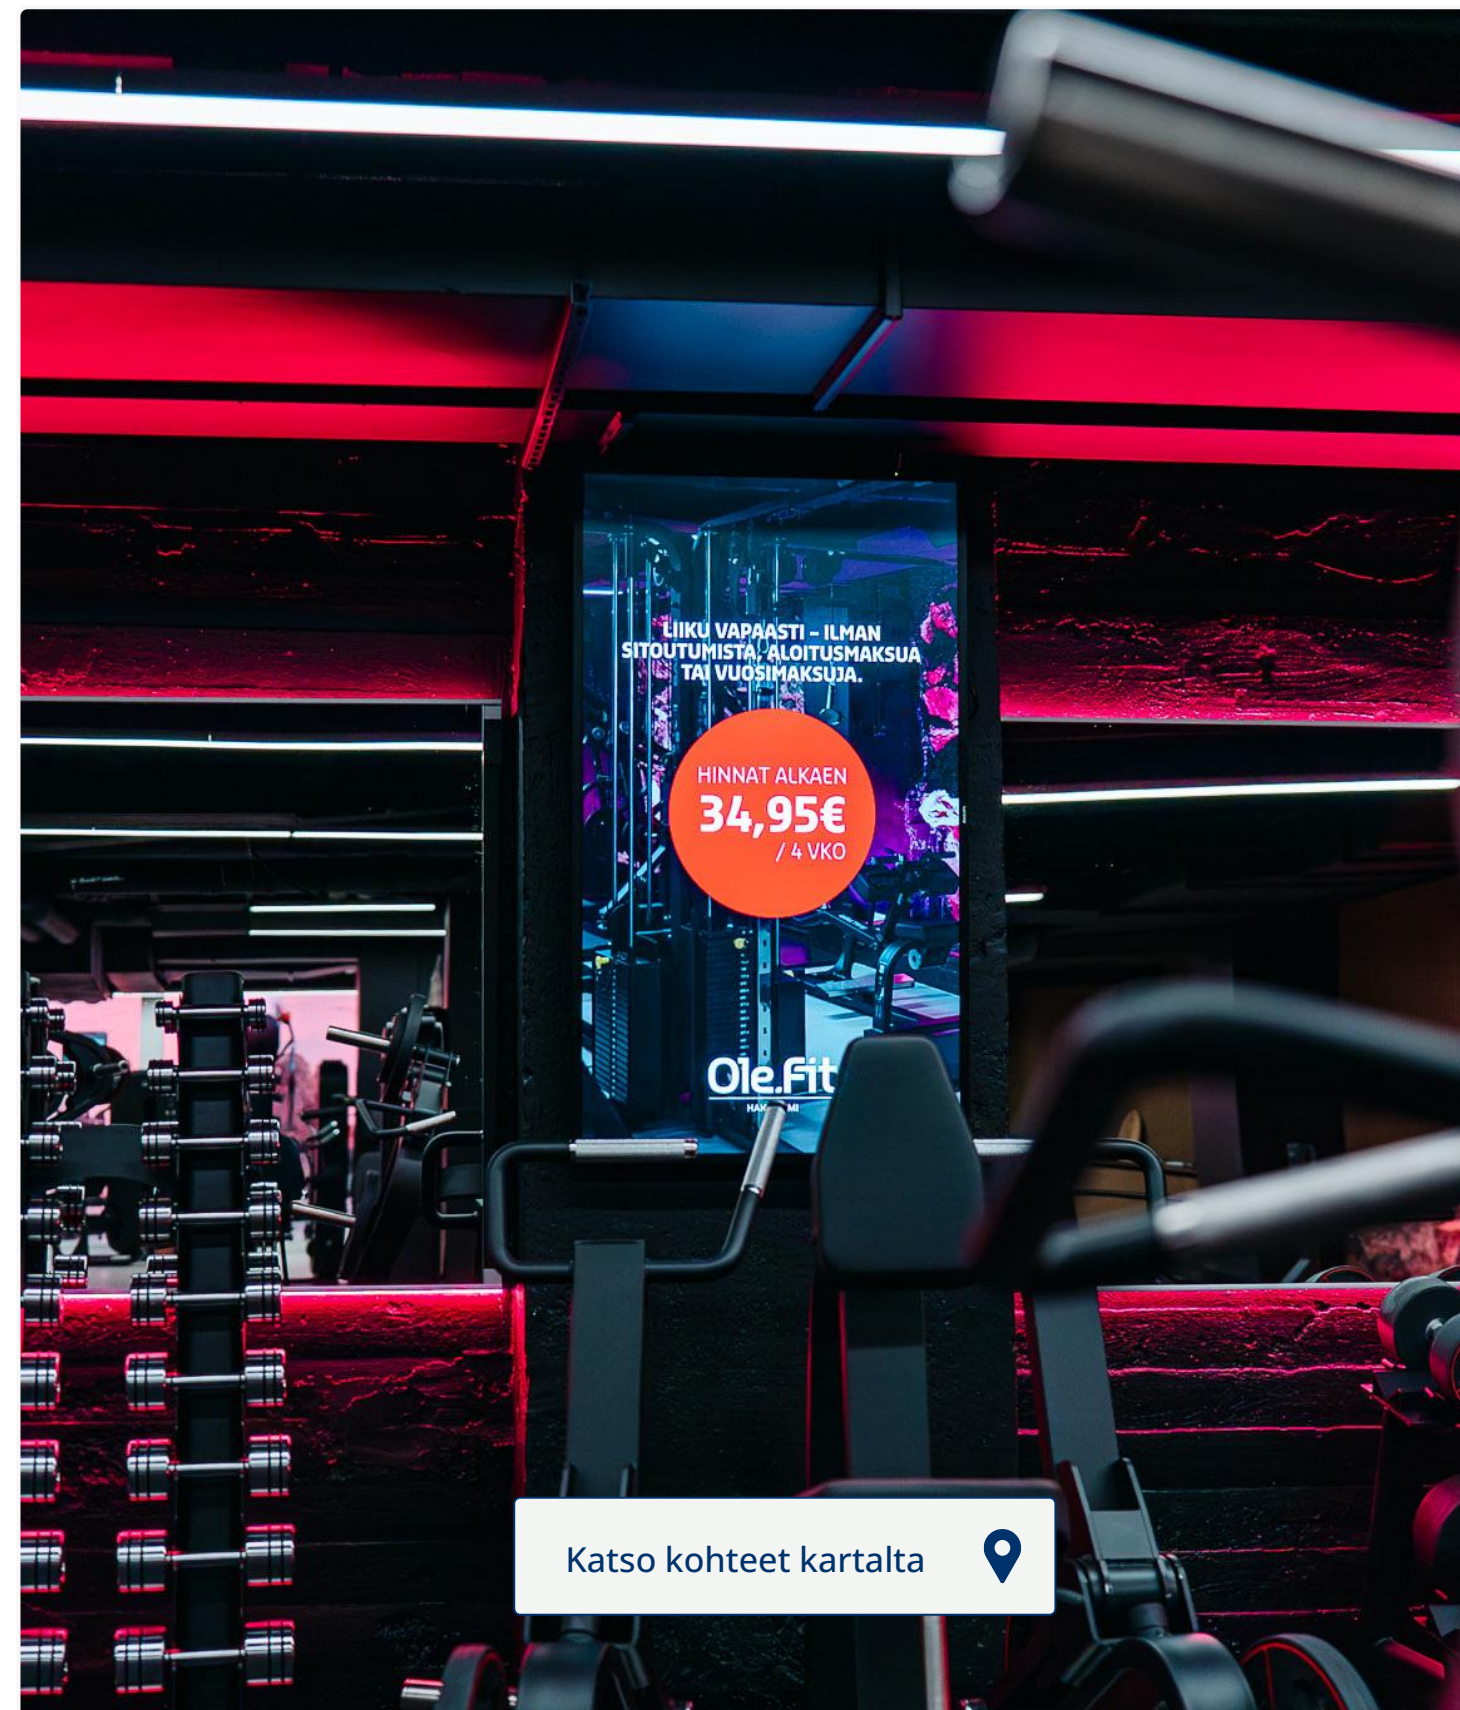

Mediahinnat

FITNESSMEDIA TOTAL

Kohteita	98 kpl
OTC / viikko	3 051 200
Spotin pituus	10 sek.
Digipintoja	255 kpl
Hinta / viikko	16 784 €
Brutto CPT	5,5 €

- **Spotin pituus on 10 sekuntia.**
- **Mainoksesi näkyy keskimäärin kerran minuutissa.** (max. looppi 120 sekuntia)
- **Aineistomaksu 200 € / aineisto.** (sis. aineiston tarkastuksen sekä järjestelmään viennin)
- Laajemmat yhteistyöt ja räätälöinnit: Ota yhteyttä Aktiivimedian myyntiin.

Hinnat alv. 0 %

Pidätämme oikeudet muutoksiin.

[Tarkemmat myyntiehdot.](#)