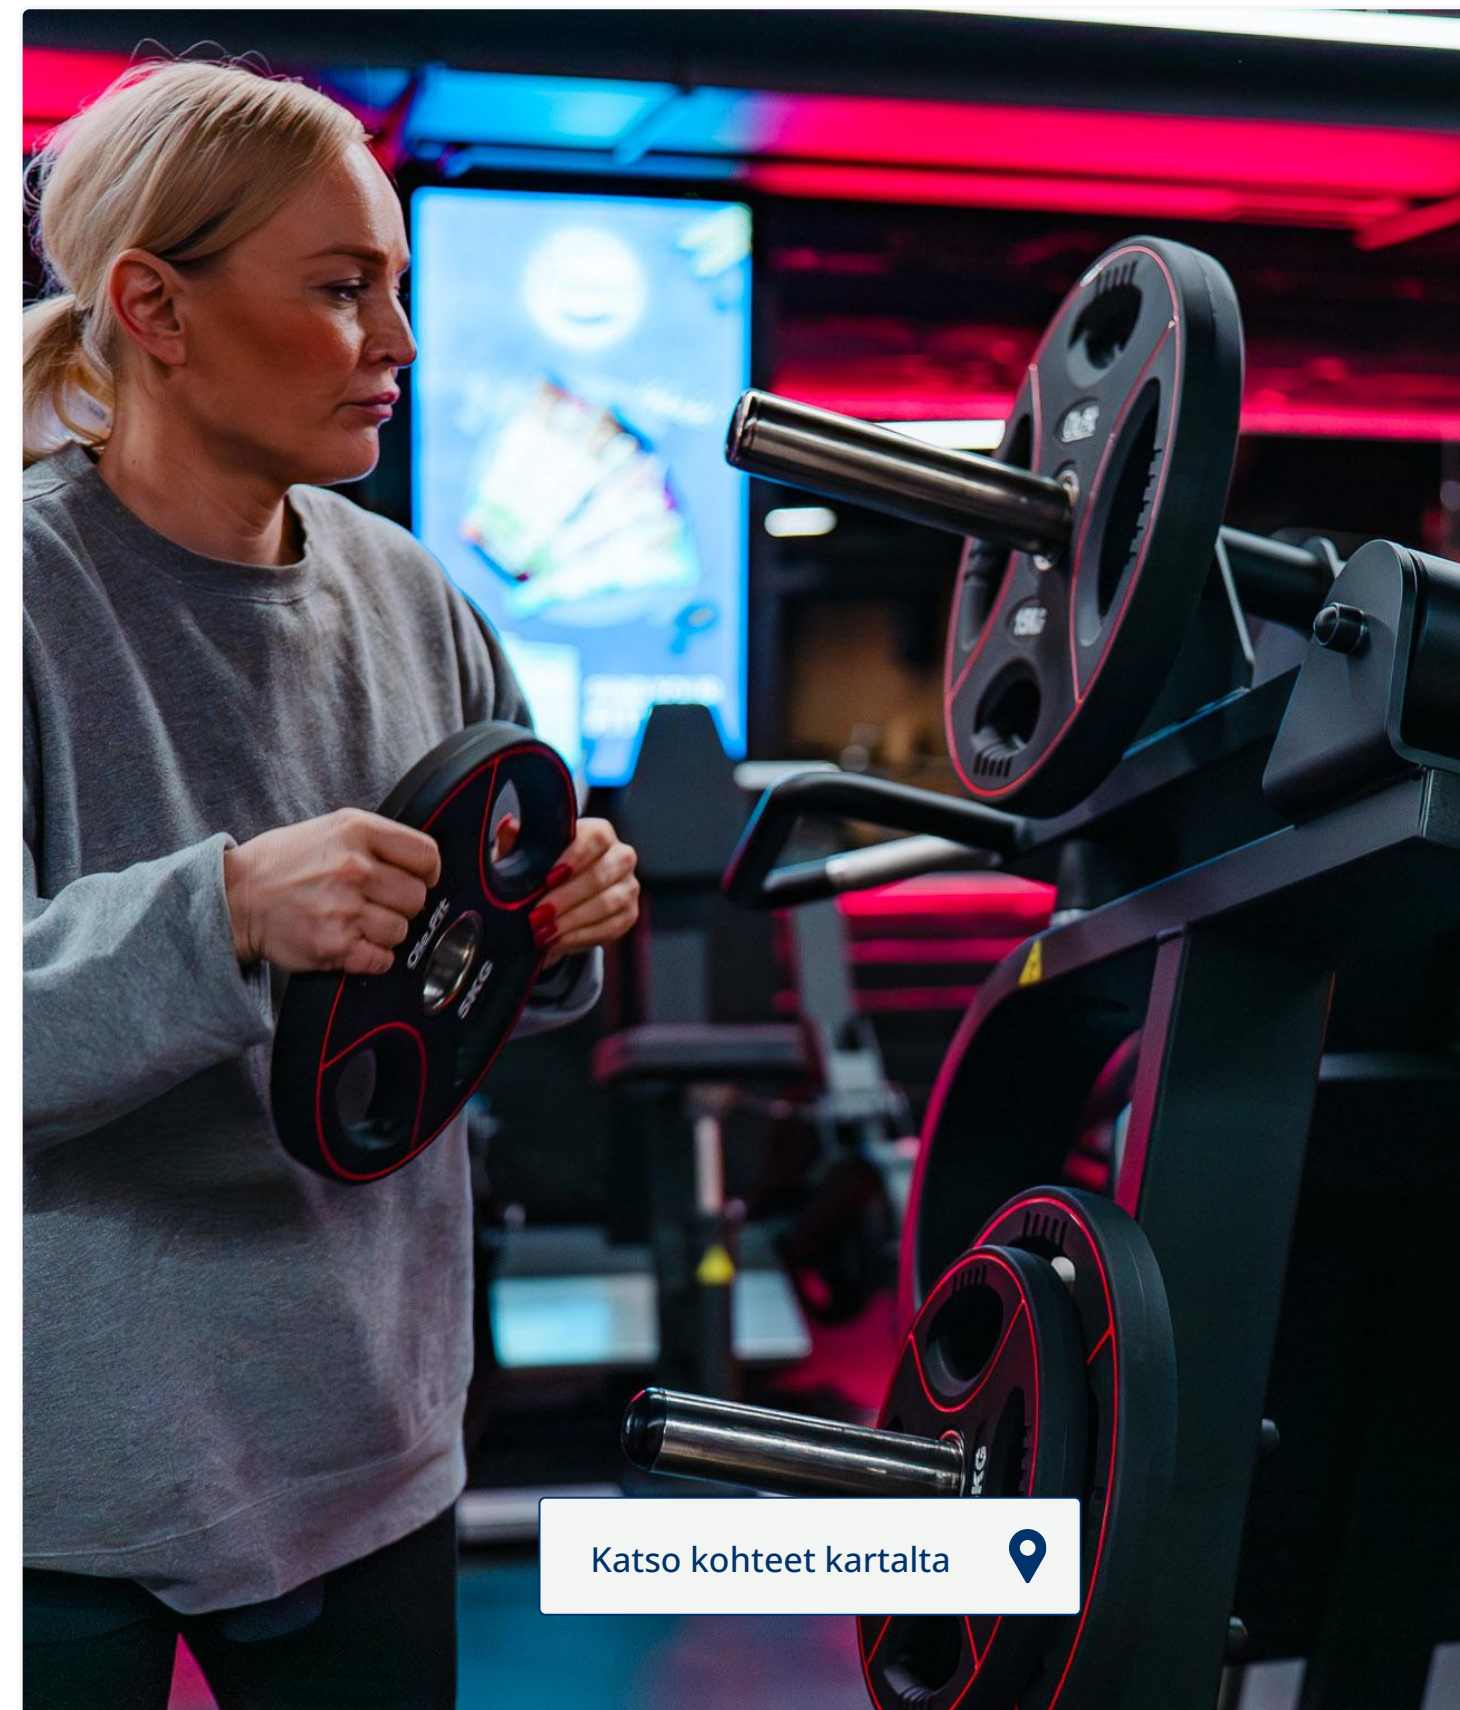

Ole.Fit-kuntosalit

Ole.Fit-kuntosaleja mukana FitnessMediassa 35 kpl. Niiden mediapinnat koostuvat 22" ja 50" seinänäytöistä kaikissa pukuhuoneissa ja liikuntatiloissa sekä 22" näytöllä varustetuista käsidesilaitteista kuntosalien vastaanotossa.

Ole.Fit-kuntosaleja mukana 35 kpl

Ole.Fit Kalajoki	Ole.Fit Espoo	Ole.Fit Hyrylä, Tuusula
Ole.Fit Kokkola	Ole.Fit Haaga, Helsinki	Ole.Fit Jokela, Tuusula
Ole.Fit Karhula, Kotka	Ole.Fit Hakaniemi, Helsinki	Ole.Fit Urkka, Tuusula
Ole.Fit Lapua	Ole.Fit Kallio, Helsinki	Ole.Fit Kanava, Valkeakoski
Ole.Fit Oitti, Hausjärvi	Ole.Fit Malminkartano, Helsinki	Ole.Fit Ilmajoki
Ole.Fit Pihtipudas	Ole.Fit Pihlajisto, Helsinki	Ole.Fit Tervakoski
Ole.Fit Oulu	Ole.Fit Puro, Helsinki	Ole.Fit Tampella, Tampere
Ole.Fit Raisio	Ole.Fit Martinlaakso, Vantaa	Ole.Fit Riihimäki
Ole.Fit Äänekoski	Ole.Fit Ärrävaara, Vantaa	Ole.Fit Lahti
Ole.Fit Veturi, Hyvinkää	Ole.Fit Hyvinkää	Ole.Fit Lohja
Ole.Fit Forssa	Ole.Fit Manhattan, Turku	Ole.Fit Joensuu
	Ole.Fit Saippua Center, Turku	Ole.Fit Himos

Katso kohteet kartalta