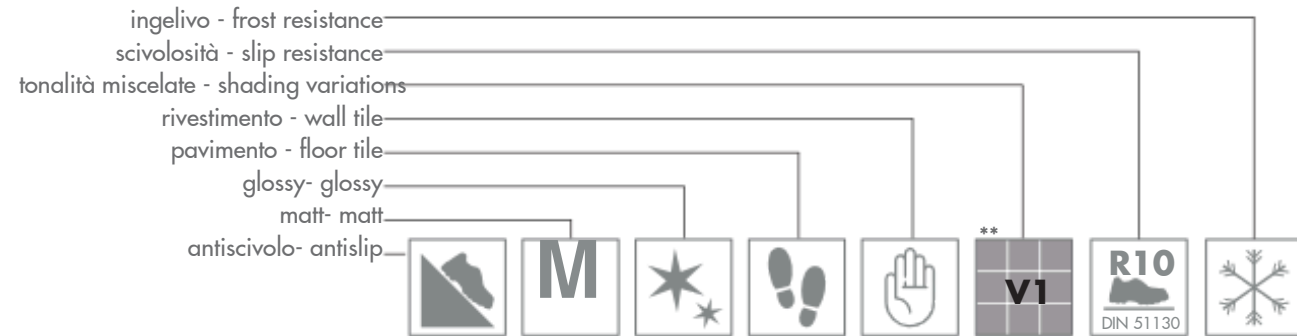

wall: TWIGGY OLIVA . 3,8x38 / 1,5"x15" MATT / LUX

simbologia - symbology - symbologie - symbologie

중요한 알림 / Notice

- 이미지 참조: 본 카탈로그의 시공 사례는 이해를 돕기 위한 참고용이며 실제와 다를 수 있습니다.
- 색상 차이: 제품 색상은 모니터 해상도 및 설정에 따라 실제와 차이가 발생할 수 있습니다.
- 현장 변수: 시공 현장의 조명, 채광, 주변 자재에 따라 색감과 질감이 다르게 보일 수 있습니다.
- 샘플 확인: 정확한 설계를 위해 반드시 실물 샘플 확인 후 구매하시기 바랍니다.
- 타일 본연의 질감을 살린 Not-Rectified 마감으로, 제품마다 미세한 규격 차이가 있을 수 있습니다. 이는 자연스러운 마감을 위한 특성이며, 줄눈 시공을 통해 더욱 완벽하고 견고한 공간을 완성할 수 있습니다. (권장 줄눈 간격 3mm 이상)