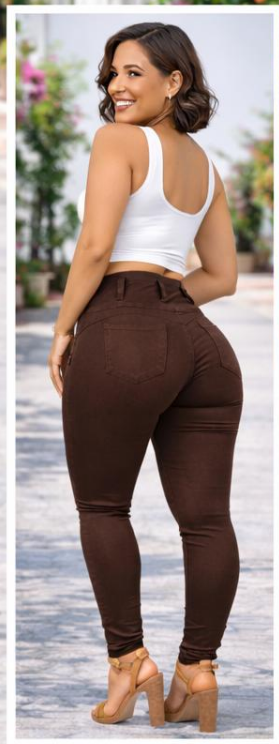

Talle alto, 3
broches
Color: Gris oscuro

**Talla:
4-6-8-10-
12-18**

Tela: Mezclilla
stretch

**PANTALÓN
MEZCLILLA**

Talle alto, 3 broches
Color: Celeste

Talla:
4-6-8-10-12-
18-20-22-26-
28-30-32

Tela: Mezclilla stretch

**PANTALÓN
MEZCLILLA**

Talle alto, 3 broches
Color: Beige

Talla:

**4-6-8-12-14-
16-18-20-22-
24**

Tela: Mezclilla stretch

**PANTALÓN
MEZCLILLA**

Talle alto, 3 broches
Color: Jade

Tallas:

**4-6-8-10-12-
16-18-20-22**

Tela: Mezclilla stretch

**PANTALÓN
MEZCLILLA**

Talle alto, 3 broches
Color: Café

**Talla:
4-10-12-18**

Tela: Mezclilla
stretch

PANTALÓN MEZCLILLA

Talle alto, 3 broches

Color: Cuero

Tallas:

4-6-22-24

Tela: Mezclilla stretch

Puede variar diseño de bolsa

PANTALÓN
MEZCLILLA

Talle alto, 3 broches

Color: Negro roto