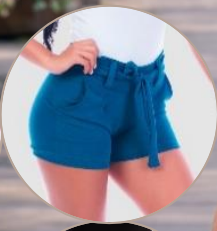

Tela: Viena

FALDA DE TELA

Tela: Liverpool stretch

COLOR	TALLA DISPONIBLE
NEGRO	S
ROJO	S
JADE	S
ROJO VINO	S
ROSADO	S-M-XL
CORAL	S-XL
CUERO	S

SHORT DE TELA

Tela: Liverpool stretch

COLOR	TALLA DISPONIBLE
NEGRO	S
CUERO	S-XL
CORAL	S
CAFE	L-XL
ROJO	S
JADE	S-M-L-XL
AZUL ESCOLAR	S-M-L-XL
MOSTAZA	S-M-XL
ROJO VINO	S
PALO ROSA	S-M-XL