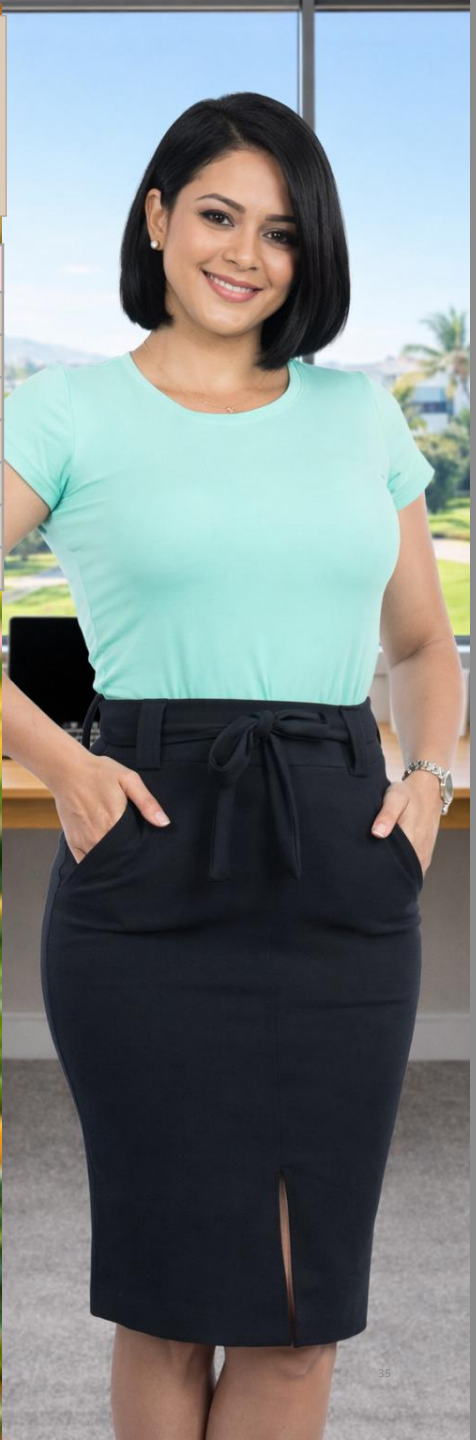

FALDA DE TELA

Tela: Liverpool stretch

COLOR	TALLA DISPONIBLE
NEGRO	S
ROJO	S
JADE	S
ROJO VINO	S
ROSADO	S-M-XL
CORAL	S-XL
CUERO	S