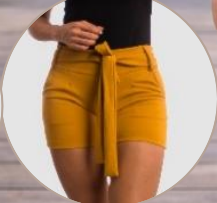

Tela: Viena

FALDA DE TELA

Tela: Liverpool stretch

COLOR	TALLA DISPONIBLE
NEGRO	S
ROJO	S
JADE	S
ROJO VINO	S
ROSADO	S-M-XL
CORAL	S-XL
CUERO	S

SHORT DE TELA

Tela: Liverpool stretch

COLOR	TALLA DISPONIBLE
NEGRO	S
CUERO	S-XL
CORAL	S
CAFE	L-XL
ROJO	S
JADE	S-M-L-XL
AZUL ESCOLAR	S-M-L-XL
MOSTAZA	S-M-XL
ROJO VINO	S
PALO ROSA	S-M-XL