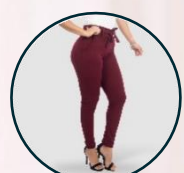

PANTALÓN DE TELA

Tela: Liverpool stretch

COLOR	TALLA DISPONIBLE
AZUL ESCOLAR	S-M-L
NEGRO	S-M
PALO ROSA	L-XL
JADE	S-M-L
MOSTAZA	S
CUERO	S-M-L-XL
ROJO VINO	NO DISPONIBLE