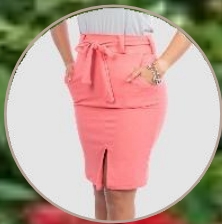

Tela: Punto lycra
algodón

BLUSA FORMAL

Color: Negro

Talla: S-M-XL

Tela: Viena

FALDA DE TELA

Talla: S-M-XL

Tela: Liverpool stretch

**BLUSA
FORMAL**

Color: Azul

Talla:

S-M-L-XL

Tela: Viena

**BLUSA
FORMAL**

Color:
Vino

Talla:
S-M-L

Tela: Viena

FALDA DE TELA
Tela: Liverpool stretch

COLOR	TALLA DISPONIBLE
NEGRO	S
ROJO	S
JADE	S
ROJO VINO	S
ROSADO	S-M-XL
CORAL	S-XL
CUERO	S

SHORT DE TELA
Tela: Liverpool stretch

COLOR	TALLA DISPONIBLE
NEGRO	S
CUERO	S-XL
CORAL	S
CAFE	L-XL
ROJO	S
JADE	S-M-L-XL
AZUL ESCOLAR	S-M-L-XL
MOSTAZA	S-M-XL
ROJO VINO	S
PALO ROSA	S-M-XL