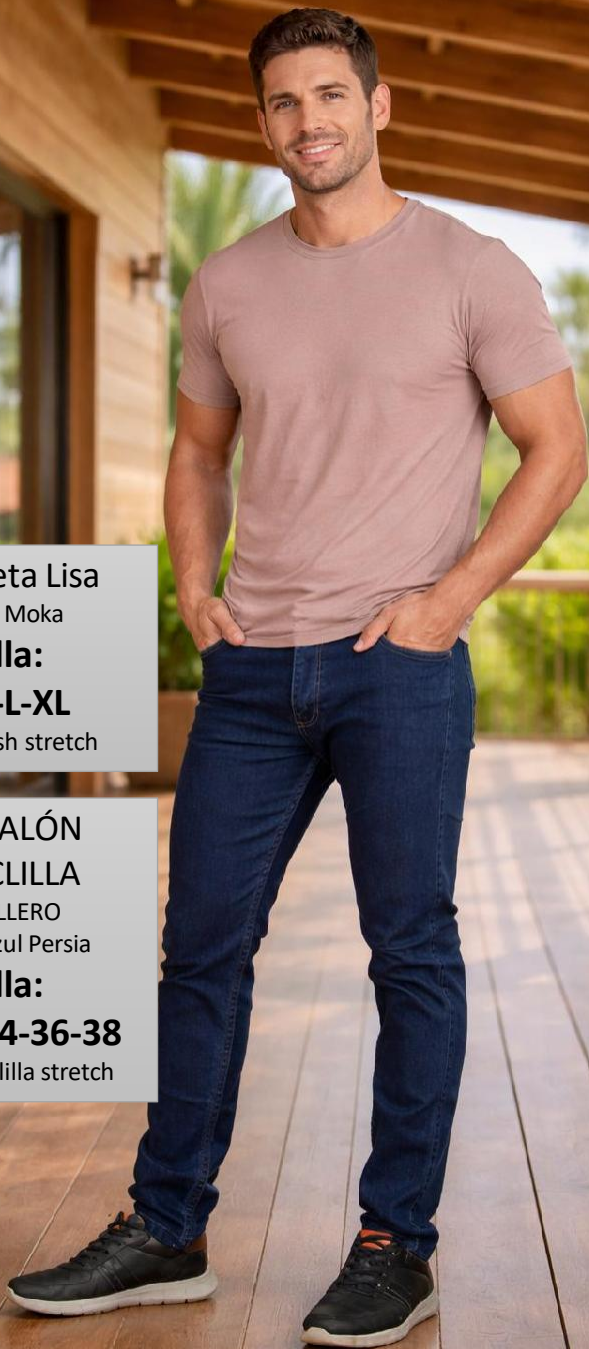

Talla:**S-M-L-XL**

Tela: Brush stretch

PANTALÓN**MEZCLILLA**

CABALLERO

Color: Azul Persia

Talla:**30-32-34-36-38**

Tela: Mezclilla stretch

Camiseta Lisa