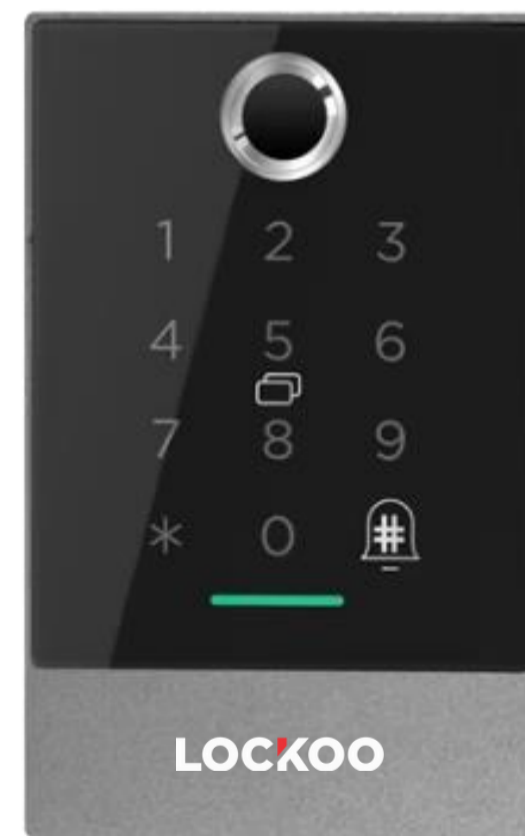

GLASS DOOR

DEADBOLT

GL2
RM 980

GL4
RM 1080

D4
RM 1180

D11
RM 1250

ACCESS CONTROL

K2
RM 500