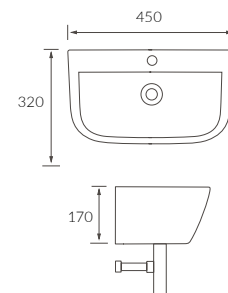

CLOAKROOM BASIN

450 x 320mm