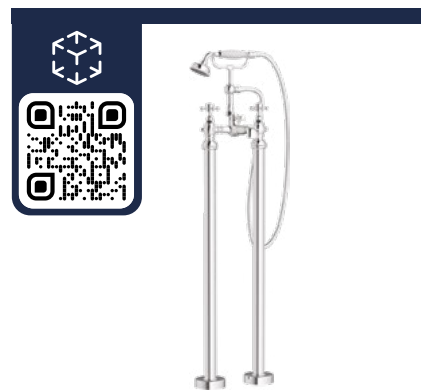

BATH FILLER

Chrome KBBS105777 **£265**

Min. 0.1 bar

BATH/SHOWER MIXER

Chrome KBBS105778 **£420**

Min. 0.1 bar

FLOOR STANDING BATH/ SHOWER MIXER

Chrome KBBS105780 **£570**