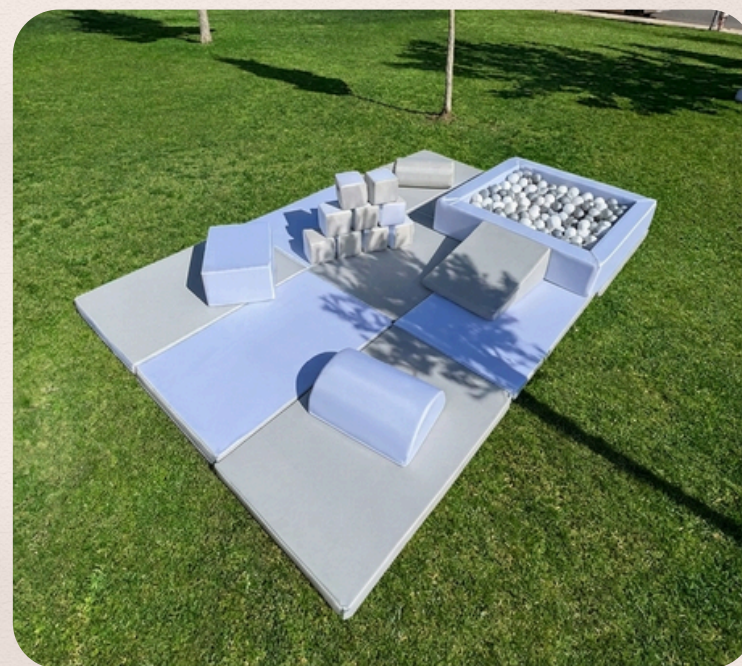

# SET DE MESA PIZARRÓN CON SILLAS

COLOR PASTEL

COLOR BLANCO

- SET DE MESA PIZARRÓN (INCLUYE GISES)

\$400 MXN

- RACK DE BANDERINES O GLOBOS PERSONALIZADOS

\$150 MXN

COSTO DEL FLETE: \$150 MXN DENTRO DE CIUDAD CHIHUAHUA

# BRINCOLIN BLANCO

- BRINCOLIN 3X4 METROS

**\$800 MXN**

- BRINCOLIN CON GUIRNALDA DE 30 GLOBOS (2 COLORES)

**\$1,000 MXN**

- BRINCOLIN CON GUIRNALDA DE 100 GLOBOS (3 COLORES)

**\$1,300 MXN**

**3X4 MTS**

# BABY GYM

\$800 MXN

- 9 COLCHONETAS 90\*60\*5 CM
- 1 RAMPA
- 1 RECTANGULO
- 1 TOPE
- 1 RODILLO
- 1 ALBERCA DE PELOTAS
- 10 CUBOS
- 50 PELOTAS LIBRES DE PLOMO

COLORES DE PELOTAS A ELEGIR

COSTO DEL FLETE: \$150 MXN DENTRO DE CIUDAD CHIHUAHUA