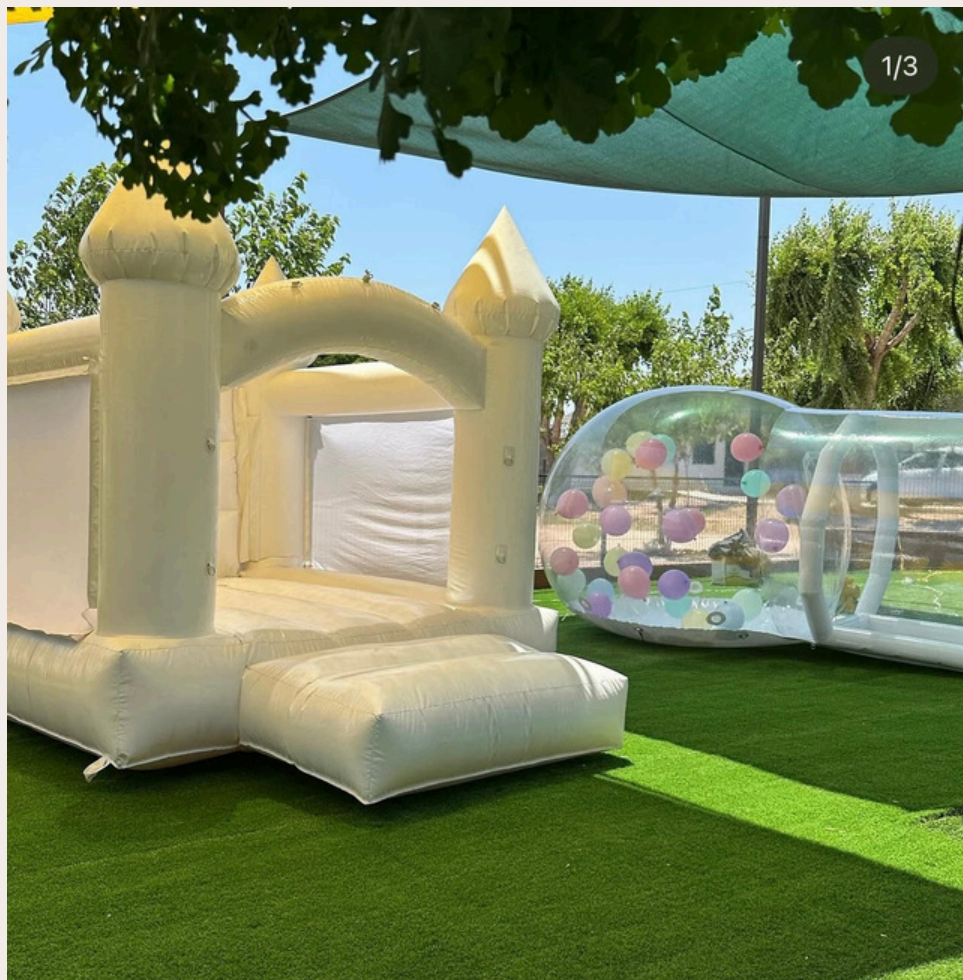

PAQUETE ELITE ——— $3,800 MXN

- INCLUYE 16 GLOBOS DE 1 COLOR
- Bubble house con 40 globos (3 COLORES)
- Brincolin 3x4 metros
- 2 sets de mesas Pizarron
- 4 HORAS DE SERVICIO
- 2 cajas de gises
- Staff durante todo el evento
- 2 Racks de banderines o globos

INLCUYE FLETE DENTRO DE CIUDAD CHIHUAHUA