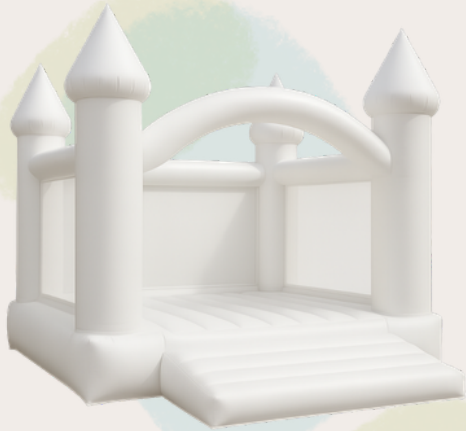

BABY PACK

$1,800 MXN

+