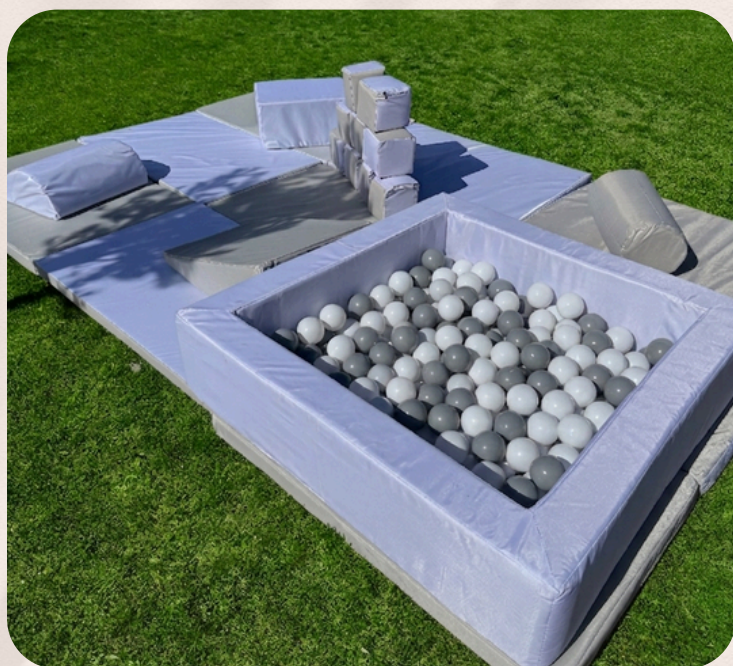

# SET DE MESA PIZARRÓN CON SILLAS

COLOR PASTEL

COLOR BLANCO

- SET DE MESA PIZARRÓN (INCLUYE GISES)

\$400 MXN

- RACK DE BANDERINES O GLOBOS PERSONALIZADOS

\$150 MXN

COSTO DEL FLETE: \$150 MXN DENTRO DE CIUDAD CHIHUAHUA

# BRINCOLIN BLANCO

- BRINCOLIN 3X4 METROS

**\$800 MXN**

- BRINCOLIN CON GUIRNALDA DE 30 GLOBOS (2 COLORES)

**\$1,000 MXN**

- BRINCOLIN CON GUIRNALDA DE 100 GLOBOS (3 COLORES)

**\$1,300 MXN**

**3X4 MTS**

# BABY GYM

\$800 MXN

- 9 COLCHONETAS 90\*60\*5 CM
- 1 RAMPA
- 1 RECTANGULO
- 1 TOPE
- 1 RODILLO
- 1 ALBERCA DE PELOTAS
- 10 CUBOS
- 50 PELOTAS LIBRES DE PLOMO

COLORES DE PELOTAS A ELEGIR

COSTO DEL FLETE: \$150 MXN DENTRO DE CIUDAD CHIHUAHUA