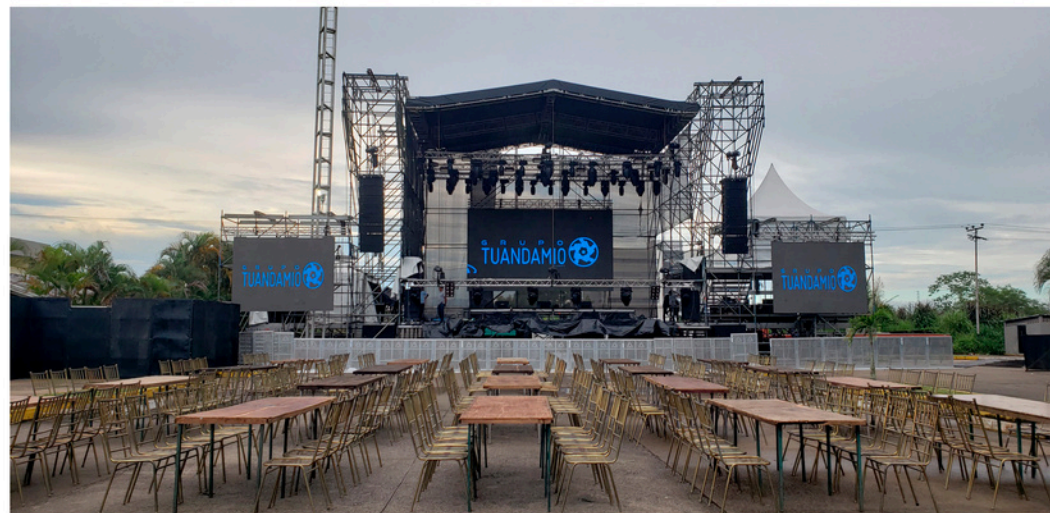

ESPACIOS PARA EVENTOS

ESTACIONAMIENTO DELANTERO

- **CAPACIDAD:**
  APROX. 3.000 PERSONAS
- **UBICACIÓN:**
  ESTACIONAMIENTO DE CIUDAD
  COMERCIAL PETRORIENTE

MÁS INFORMACIÓN:

WWW.PETRORIENTE.COM/EVENTOS