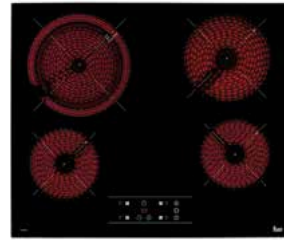

ANTES: ~~\$16,289~~
IVA INCLUIDO
\$10,999
IVA INCLUIDO

Parrilla vitrocerámica eléctrica 60 cm

Touch Control con sensores acústicos. Bloqueo de seguridad. Programación del tiempo de cocción con alarma. Indicadores de calor residual. (PM46004)