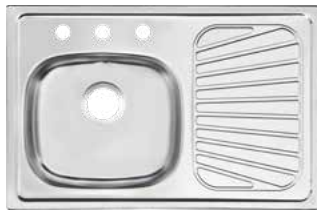

TRAMONTINA

Fregadero empotrable

Acero inoxidable. Medidas: 80 x 52 cm.
Capacidad: 13 L. Bordes doblados.
Derecha (PM5183)
Izquierdo (PM5184)

ANTES: ~~$1,229~~ **$849c/u**
IVA INCLUIDO IVA INCLUIDO