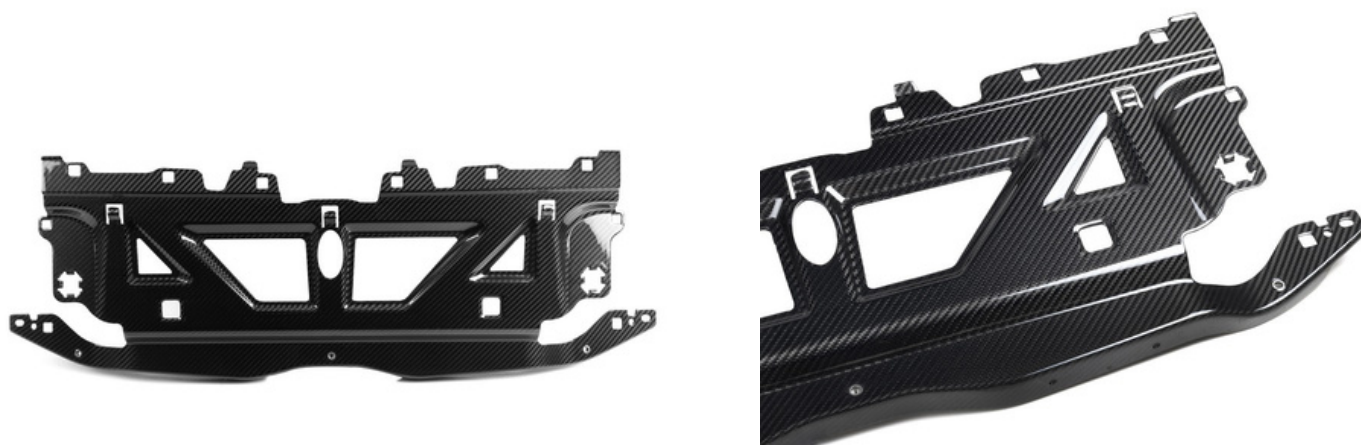

Elenco disponibilità

VEICOLO : BMW M4 G82

PIXON
CAR DETAILING

cell. +39 338 462 4375
IG: pixon_car_detailing

PRODOTTO

MINIGONNE LATERALI M PERFORMANCE BMW M4 G82 IN FIBRA DI CARBONIO DRY

940,00 €

SPLITTER ANTERIORI LATERALI M PERFORMANCE BMW M4 G82 IN FIBRA DI CARBONIO DRY

455,00 €

CANARD LATERALI POSTERIORI BMW M4 G82 IN FIBRA DI CARBONIO DRY

445,00 €

Elenco disponibilità

VEICOLO : BMW M4 G82

PRODOTTO

FIANCHETTI LATERALI BADGE M BMW M4 G82 IN FIBRA DI CARBONIO DRY

225,00€

FIANCHETTI LATERALI M BMW M4 G82 IN FIBRA DI CARBONIO DRY

310,00€

COVER INTERNO MOTORE ANETRIORE BMW M4 G82 IN FIBRA DI CARBONIO DRY

480,00€

Elenco disponibilità

VEICOLO : BMW M4 G82

PIXON
CAR DETAILING

cell. +39 338 462 4375
IG: pixon_car_detailing