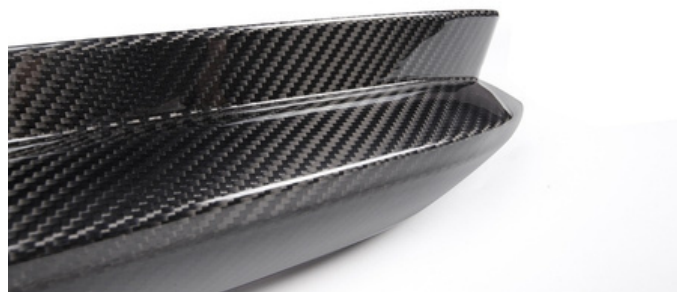

Elenco disponibilità

VEICOLO : BMW M4 G82

PIXON
CAR DETAILING

cell. +39 338 462 4375
IG: pixon_car_detailing

PRODOTTO

MINIGONNE LATERALI M PERFORMANCE BMW M4 G82 IN FIBRA DI CARBONIO DRY

940,00 €

SPLITTER ANTERIORI LATERALI M PERFORMANCE BMW M4 G82 IN FIBRA DI CARBONIO DRY

455,00 €

CANARD LATERALI POSTERIORI BMW M4 G82 IN FIBRA DI CARBONIO DRY

445,00 €

Elenco disponibilità

VEICOLO : BMW M4 G82

PRODOTTO

FIANCHETTI LATERALI BADGE M BMW M4 G82 IN FIBRA DI CARBONIO DRY

225,00€