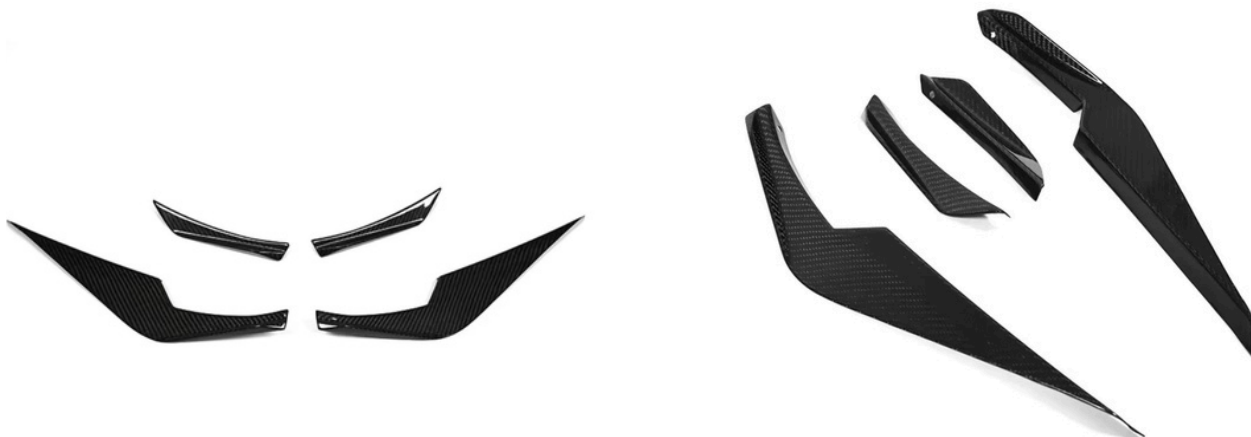

PRODOTTO

COVER SCHIENALE SEDILI DRY CARBON

650,00 €

CORNICE ESTRATTORE BMW M4 G82 IN FIBRA DI CARBONIO DRY

650,00 €

CORNICE ESTRATTORE BMW M4 G82 IN FIBRA DI CARBONIO DRY

900,00 €

Elenco disponibilità

VEICOLO : BMW M4 G82

cell. +39 338 462 4375
IG: pixon_car_detailing

PRODOTTO

CANARDS

390,00€

GRIGLIA ANTERIORE ST STYLE

500,00€

SPOILER DUCKTAIL