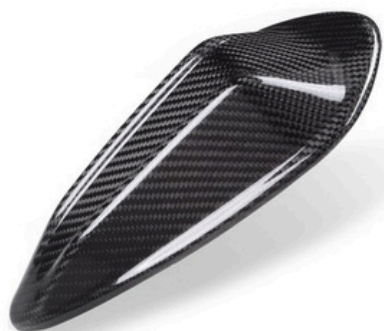

SPOILER PERFORMANCE BMW M4 G82 IN FIBRA DI CARBONIO DRY

890,00 €

SPLIETTER FRONTALI BMW M4 G82 STILE OEM IN FIBRA DI CARBONIO DRY

330,00 €

SPLITTER FRONTALE CSL BMW M4 G82 IN FIBRA DI CARBONIO DRY

700,00 €

Elenco disponibilità

VEICOLO : BMW M4 G82

PIXON
CAR DETAILING

cell. +39 338 462 4375
IG: pixon_car_detailing

PRODOTTO

COVER ANTENNA BMW M4 G82 IN FIBRA DI CARBONIO DRY

100,00 €

ESTRATTORE POSTERIORE BMW M4 G82 IN FIBRA DI CARBONIO DRY

610,00 €

COVER BARRA FRONTALE BMW M4 G82 IN FIBRA DI CARBONIO DRY

290,00€

Elenco disponibilità

VEICOLO : BMW M4 G82

PIXON
CAR DETAILING

cell. +39 338 462 4375
IG: pixon_car_detailing

PRODOTTO

SPLITTER ANTERIORE V STYLE BMW M4 G82 IN FIBRA DI CARBONIO DRY

720,00 €

SPLITTER ANTERIORE CS BMW M4 G82 IN FIBRA DI CARBONIO DRY

720,00 €

MINIGONNE LATERALI OEM BMW M4 G82 IN FIBRA DI CARBONIO DRY

930,00 €