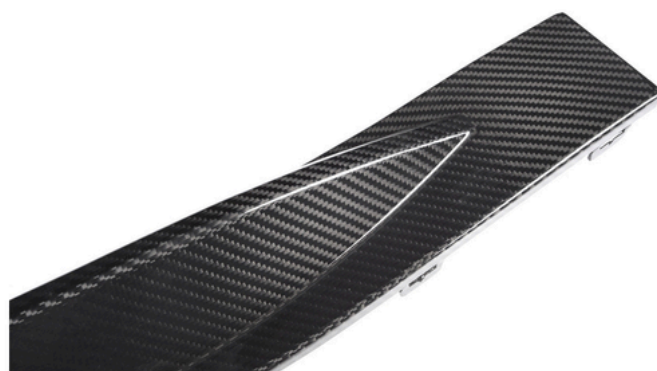

SPLITTER ANTERIORE V STYLE BMW M4 G82 IN FIBRA DI CARBONIO DRY

720,00 €

SPLITTER ANTERIORE CS BMW M4 G82 IN FIBRA DI CARBONIO DRY

720,00 €

MINIGONNE LATERALI OEM BMW M4 G82 IN FIBRA DI CARBONIO DRY

930,00 €

Elenco disponibilità

VEICOLO : BMW M4 G82

PIXON
CAR DETAILING

cell. +39 338 462 4375
IG: pixon_car_detailing

PRODOTTO

MINIGONNE LATERALI M PERFORMANCE BMW M4 G82 IN FIBRA DI CARBONIO DRY

940,00 €

SPLITTER ANTERIORI LATERALI M PERFORMANCE BMW M4 G82 IN FIBRA DI CARBONIO DRY