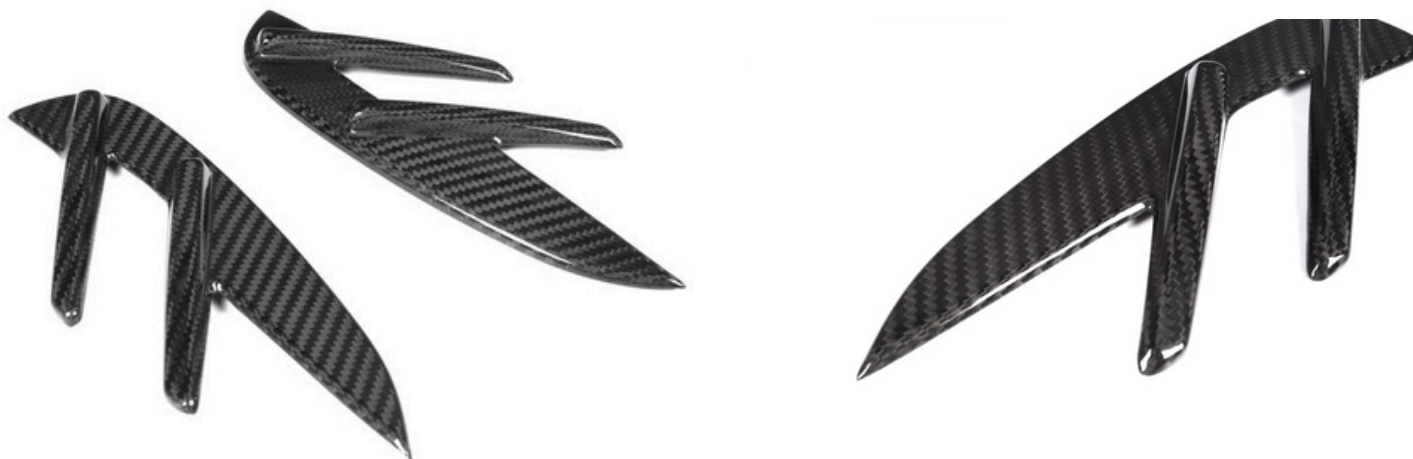

455,00 €

CANARD LATERALI POSTERIORI BMW M4 G82 IN FIBRA DI CARBONIO DRY

445,00 €

Elenco disponibilità

VEICOLO : BMW M4 G82

PRODOTTO

FIANCHETTI LATERALI BADGE M BMW M4 G82 IN FIBRA DI CARBONIO DRY

225,00€