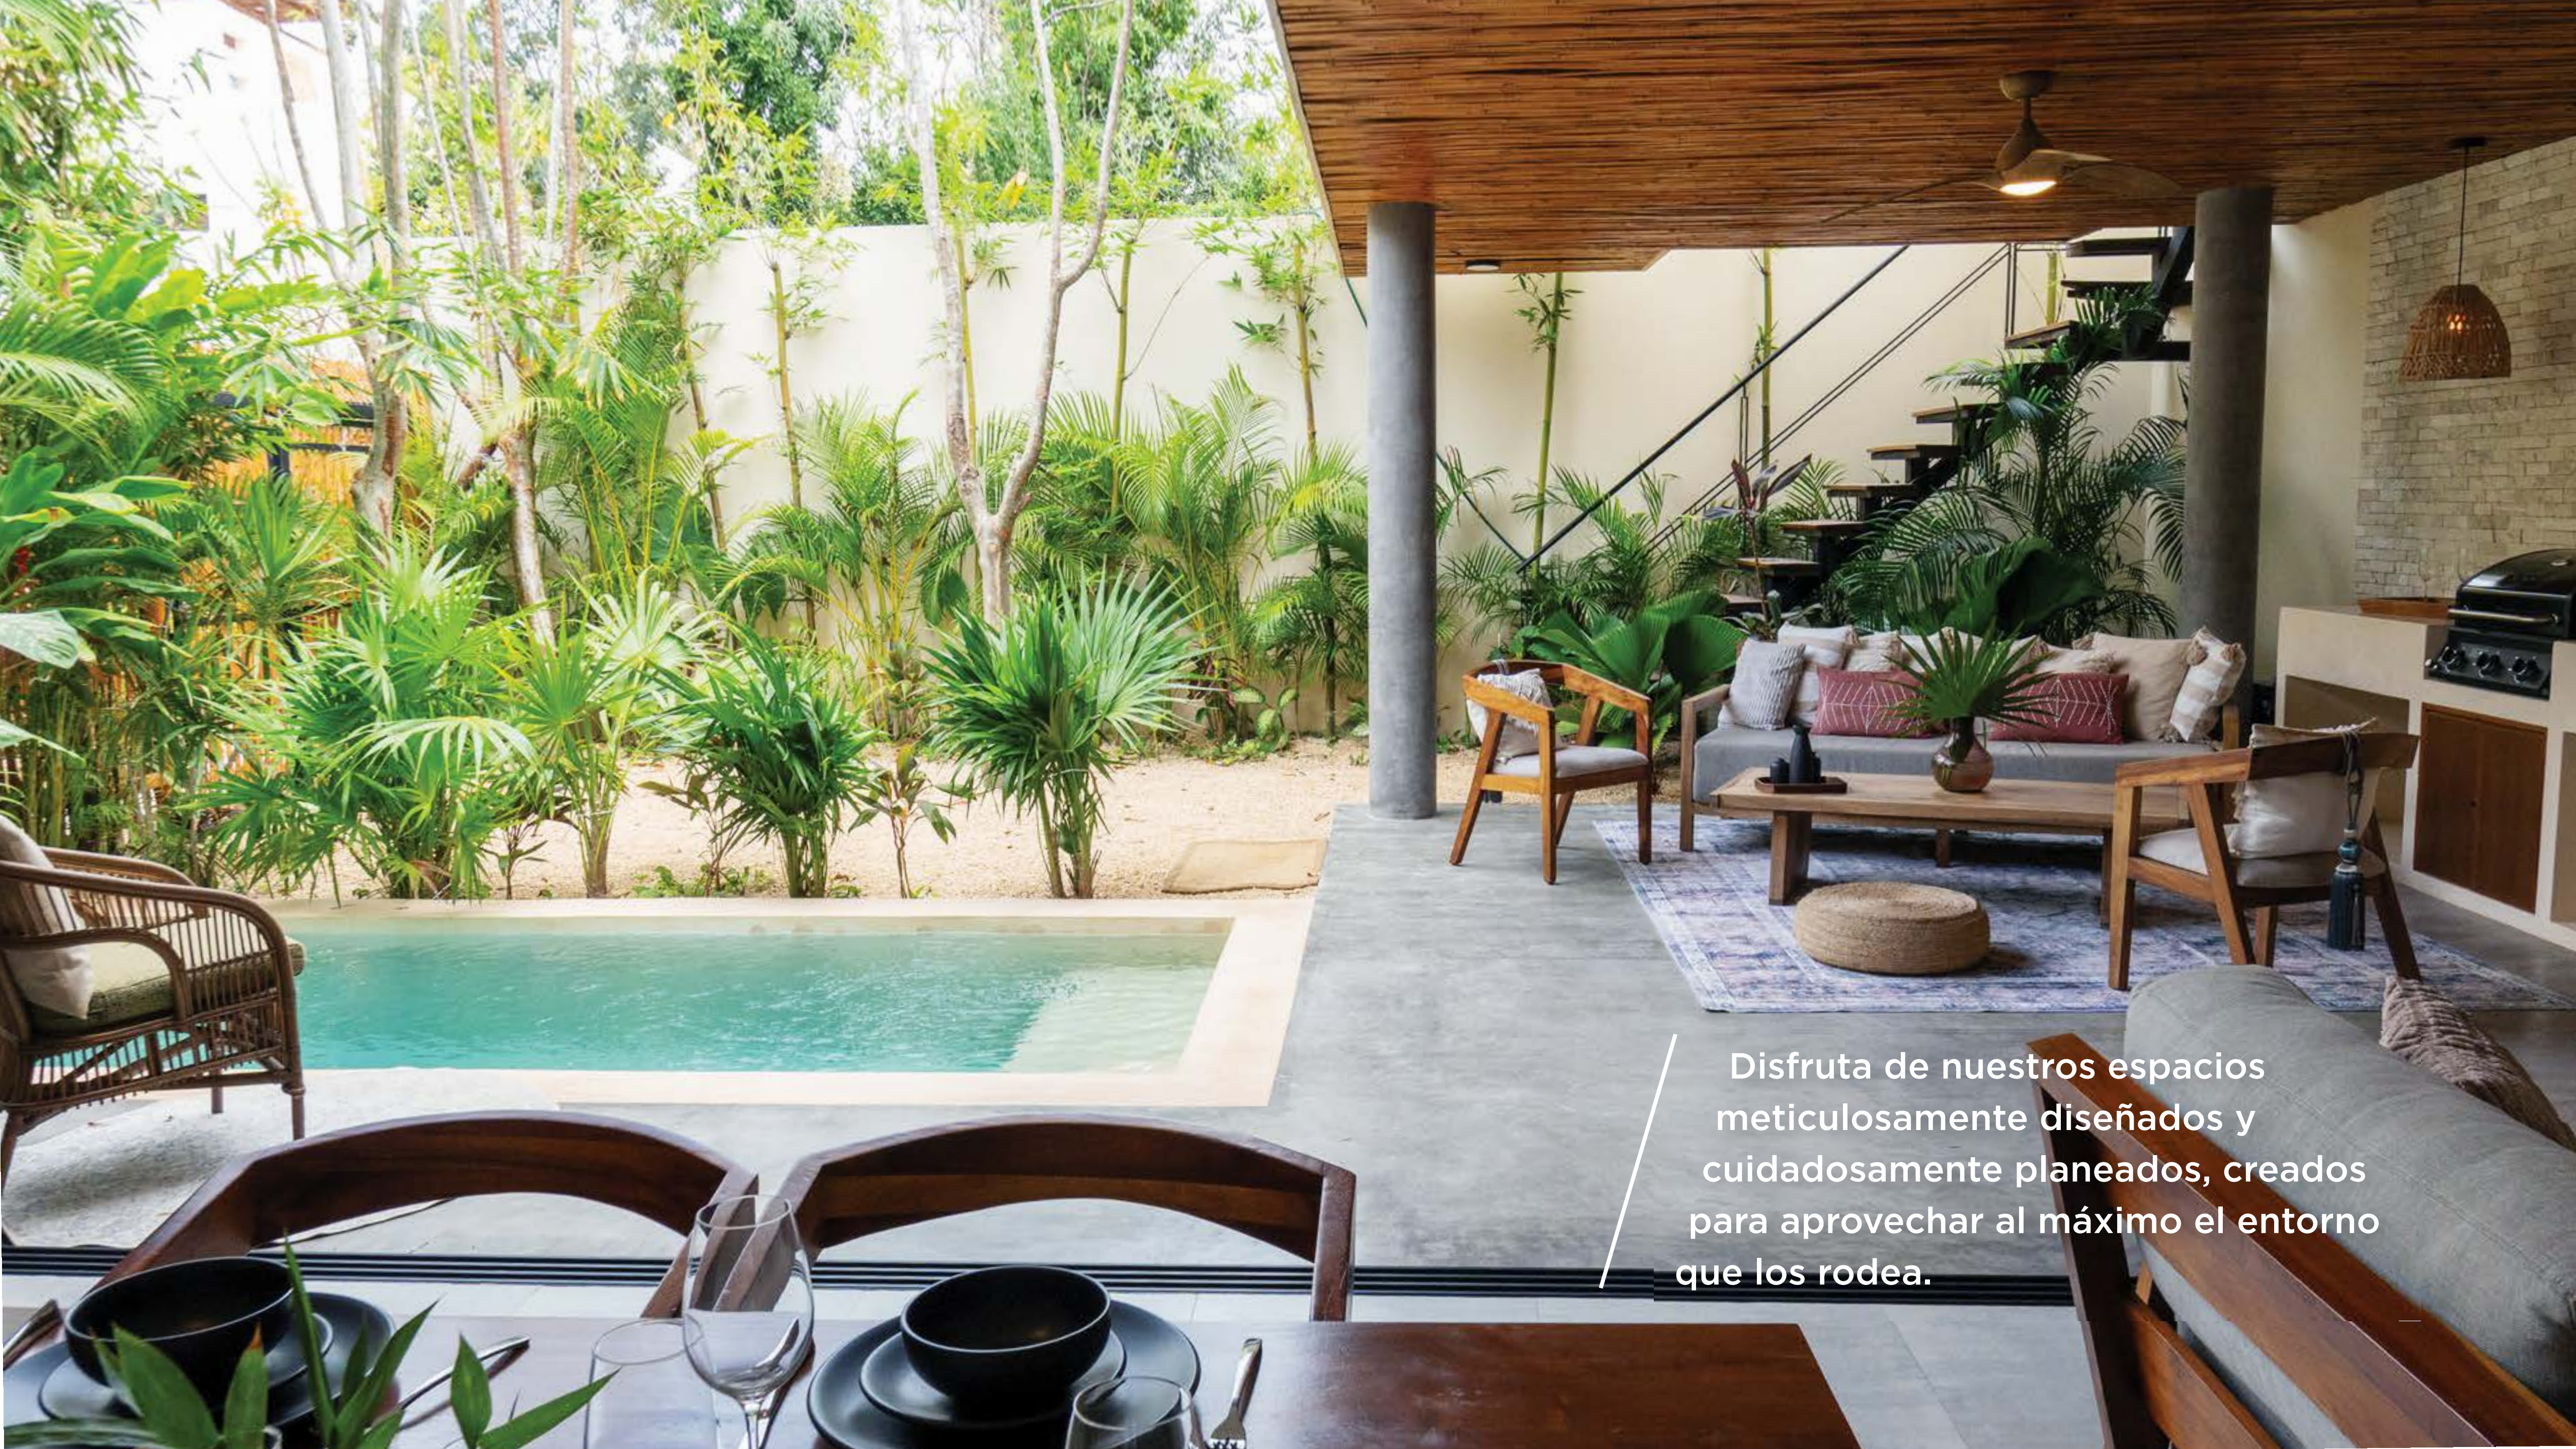

Disfruta de nuestros espacios meticulosamente diseñados y cuidadosamente planeados, creados para aprovechar al máximo el entorno que los rodea.