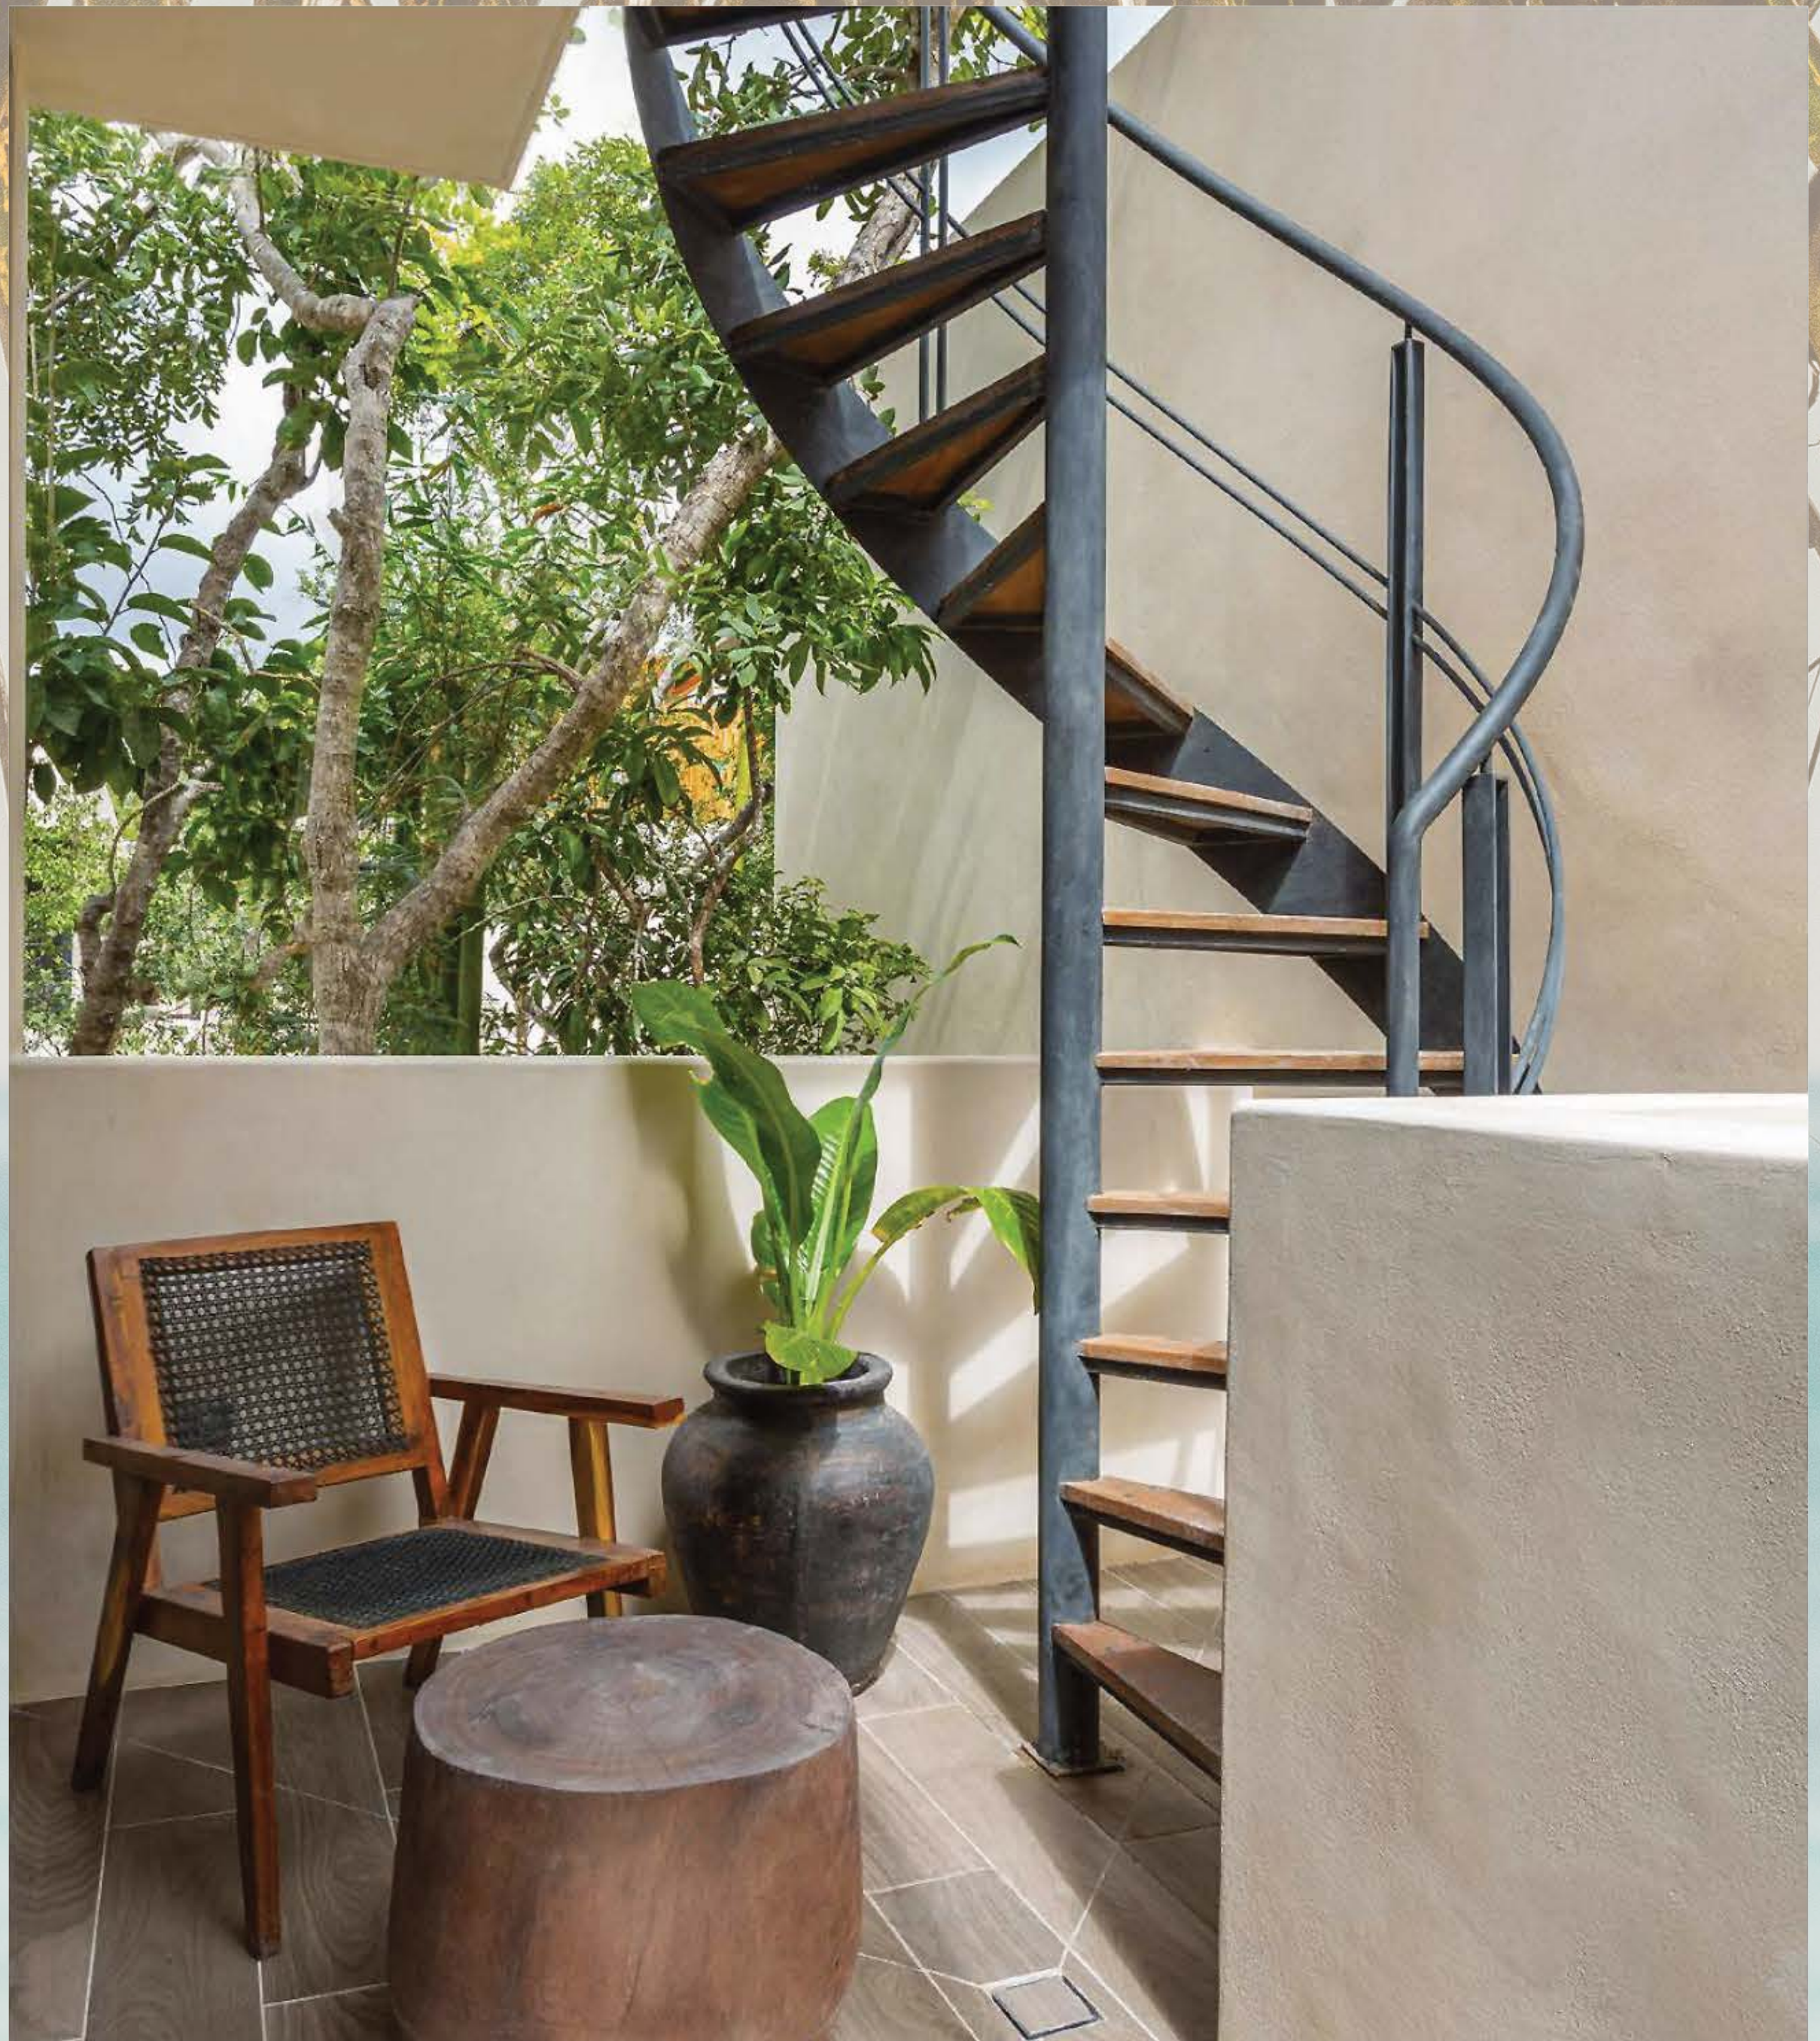

Experiencia Hotelera Vanguardista y Chic

Atman Residences ofrece un retiro moderno rodeado de selva virgen. Aquí, cada detalle está diseñado para crear la escapada perfecta, donde la relajación y tu verdadero ser pueden florecer.

Equipados con materiales y mobiliario de la más alta calidad, llevamos el confort a un nuevo nivel.

Recámara Principal

Recámara
Lock-Off

À

Terraza Privada

Cada villa cuenta con su propio santuario en la azotea, con vistas a la selva maya y al borde de la playa. Disfruta de momentos inolvidables en tu área de comedor privada y Jacuzzi.