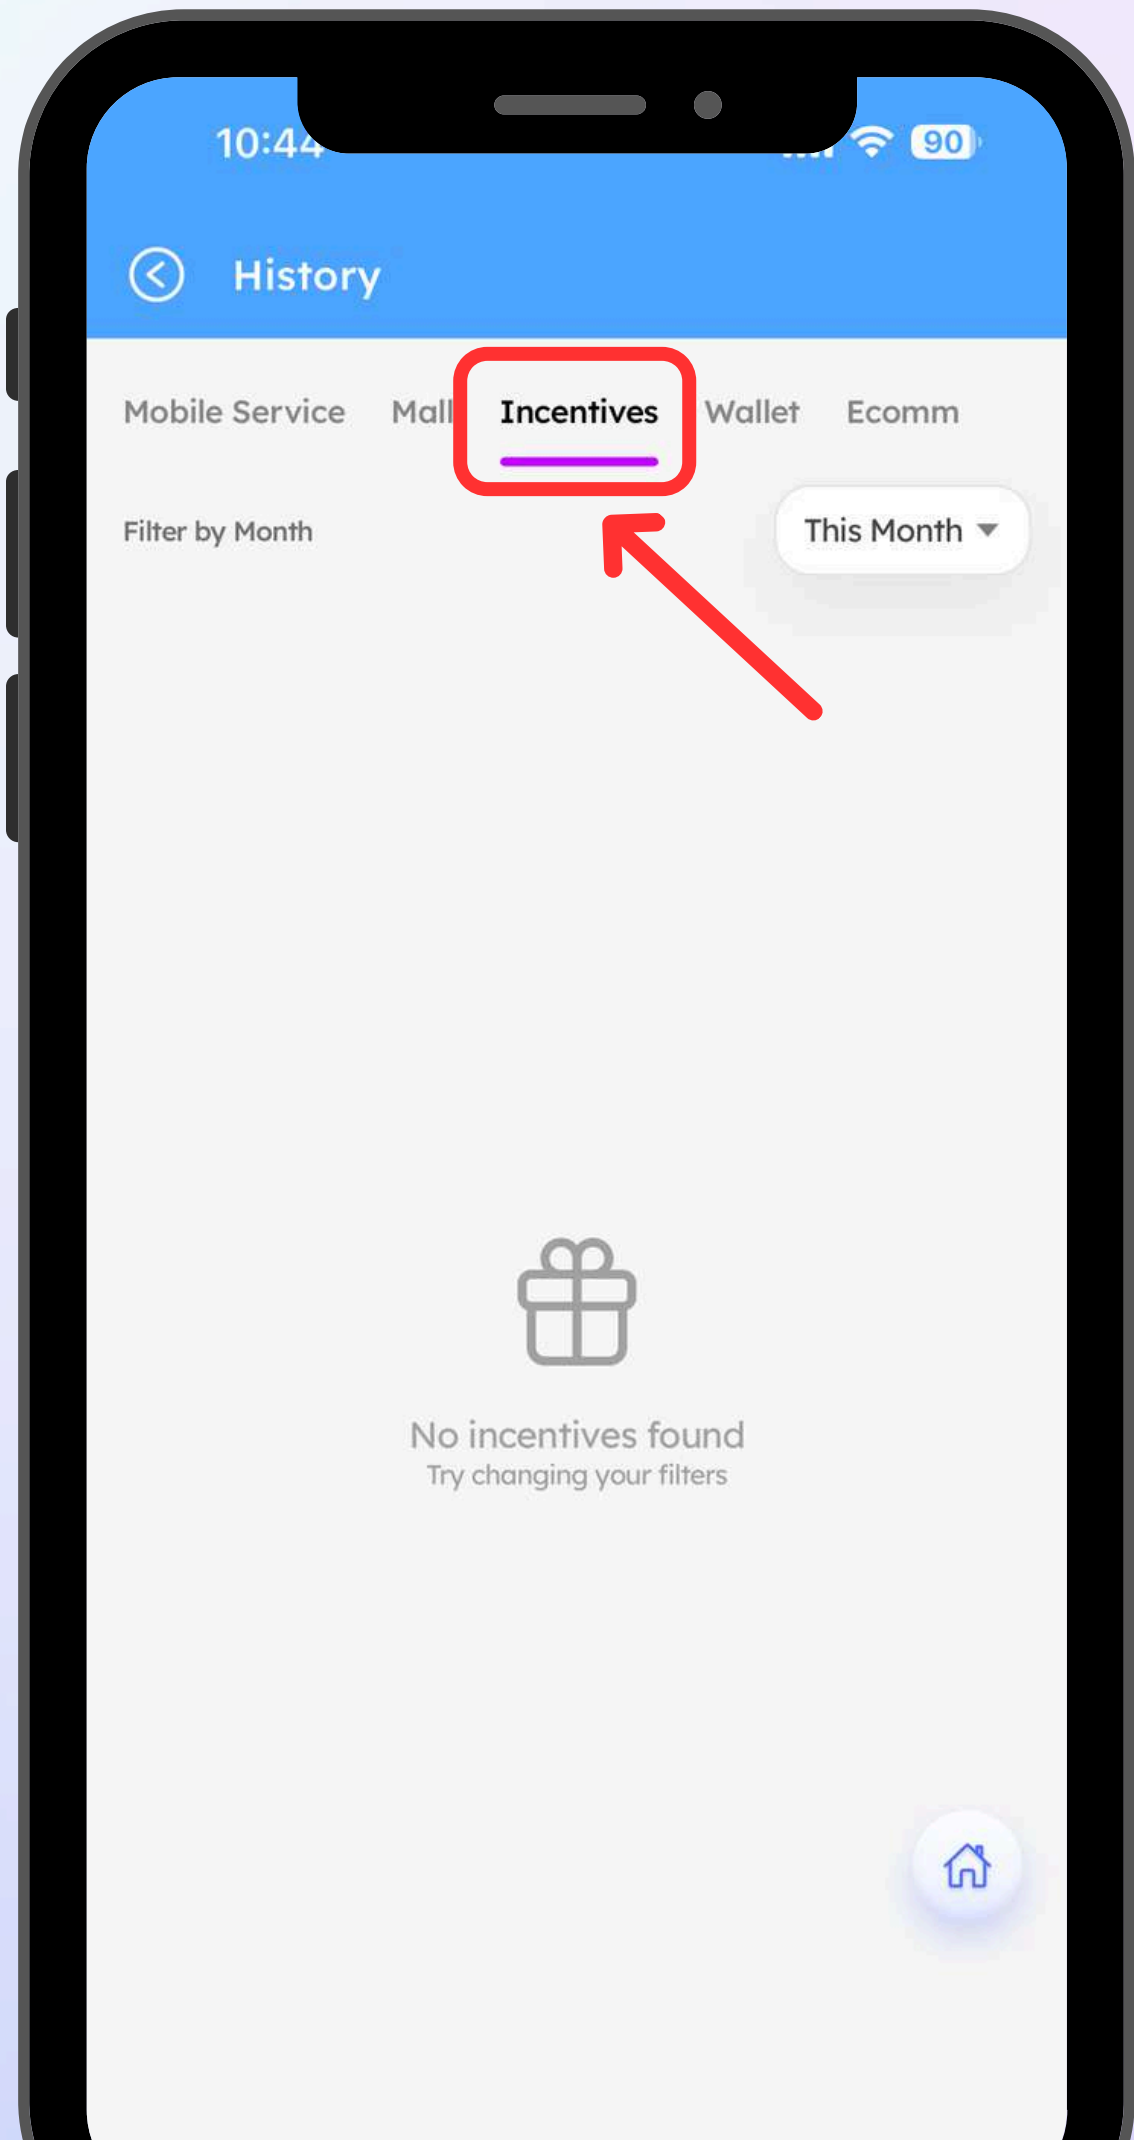

# Guide to Checking Incentives

查看奖励指南

Panduan  
Menyemak Insentif

**Step 1**

**Tap “History”**

**点击「History」**

**Tekan “History”**

## Step 2

**Tap “Incentives” to  
view your rewards.**

**点击「Incentives」，查看您的  
奖励。**

**Tekan “Incentives”  
untuk melihat ganjaran  
anda.**

先注册，先赚钱。  
天天赚，月月赚，年年赚！

**Register Today, Start Earning Right Away.  
Earn Every Day, Every Month, Every Year!**