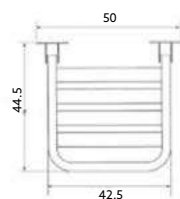

BANCO REBATÍVEL PARA BANHO INOX TM02 ESCOVADO

Art.:051352	€122.85

Inox Escovado | Medida: 50x44.5x21.5cm | Peso 3.8kg | Peso Max. 135kg.