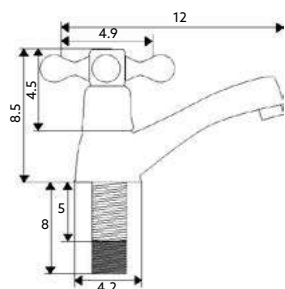

TORNEIRA COLUNA 1200

Art.:020212

Canhão Normal

€21.12 2 40

Art.:020213

Canhão Comprido

€21.96 2 40

Corpo Latão Cromado | Castelo Normal.