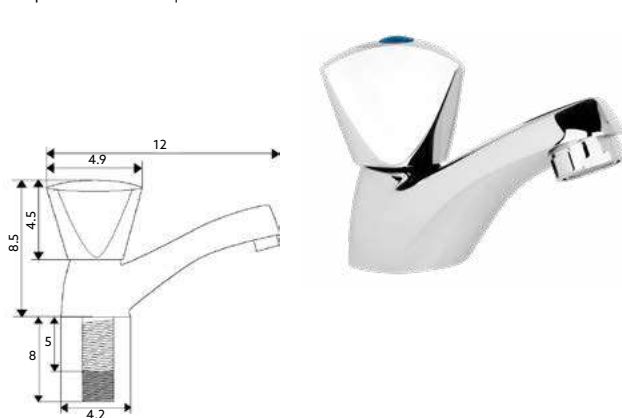

TORNEIRA COLUNA TRICÓRNIO

Art.:020313

Canhão Normal

€21.12 2 40

Art.:020314

Canhão Comprido

€21.96 2 40

Corpo Latão Cromado | Bica Giratória.