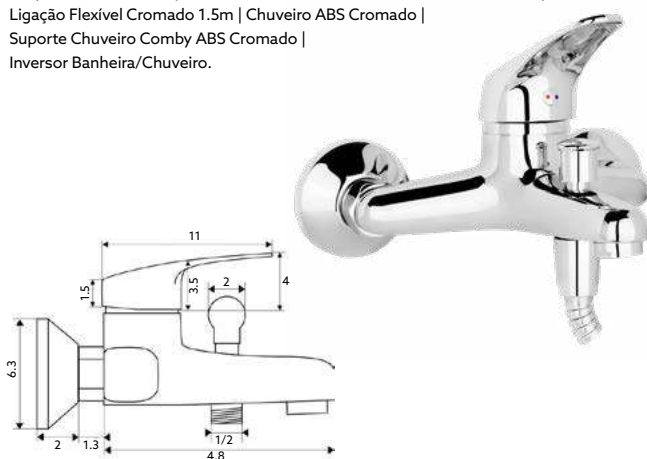

MONOCOMANDO BANHEIRA ECONOMIX

Art.:011801

€51.21 10

Corpo Latão Cromado | Cartucho Cerâmico Certificado Sedal Duo 40mm | Ligaçao Flexível Cromado 1.5m | Chuveiro ABS Cromado | Suporte Chuveiro Comby ABS Cromado | Inversor Banheira/Chuveiro.