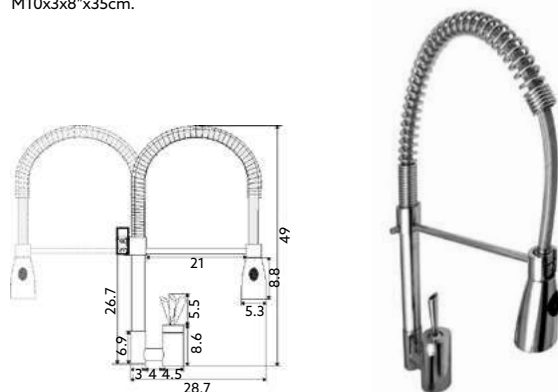

MONOCOMANDO Balcão Industrial Simples

Art.:014201

€122.99 5

Corpo Latão Cromado | Cartucho Cerâmico Sedal Joystick Ø40mm | Ligações Flexíveis Aço Inox M10x3x8"x35cm.