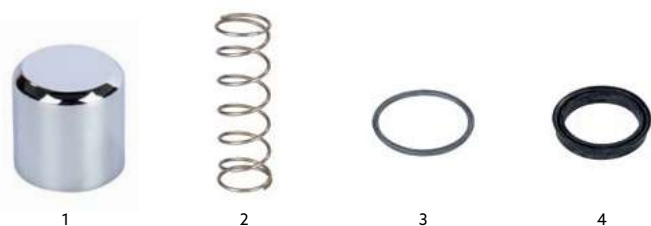

ACESSÓRIOS PARA FLUXÓMETRO

Art.:DI00221	1. Botão	€6.20
Art.:DI00222	2. Mola	€1.22
Art.:DI00223	3. Orring	€0.60
Art.:DI00224	4. Vedação	€1.50