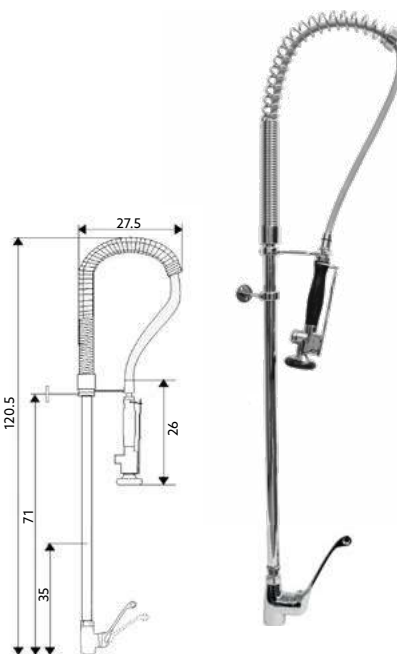

MONOCOMANDO LUXO INDUSTRIAL HOSPITALAR SIMPLES

Art.:014062 **€337.61** 5

Cartucho Cerâmico Certificado Sedal Ø40mm | Ligação Industrial Revestida 110m | Suporte de Parede | Chuveiro Móvel com Torneira Start/Stop e Suporte.