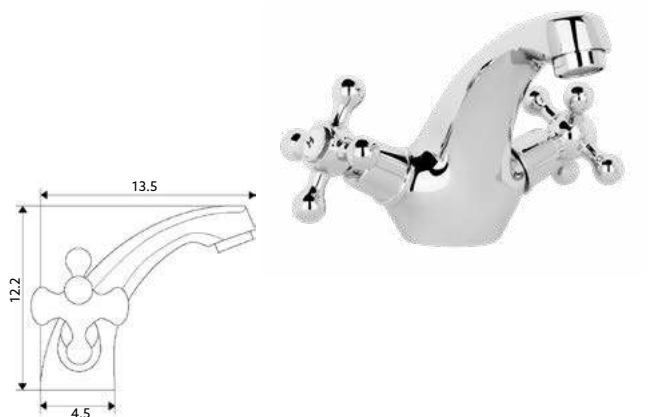

Art.:020204

€48.95 10

Corpo Latão Cromado | Castelo Normal |
Ligação Flexível Aço Inox M10x3/8"x35cm.**MONOBLOCO BIDÉ 1200**

Art.:020205

€48.95 10

Corpo Latão Cromado | Castelo Normal | Ligação Flexível
Aço Inox M10x3/8"x35cm | Perlator Com Rótula Orientável.**MISTURADORA BANHEIRA LUXO 1200**