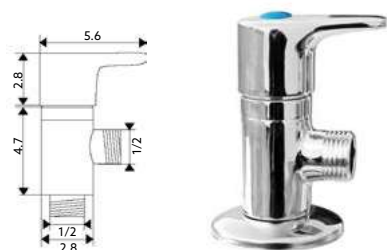

Art.:011216	Castelo Normal	1/2x1/2	€10.95	100
Art.:011217	Castelo Normal	1/2x3/8	€10.95	100
Art.:011218	Castelo Cerâmico	1/2x1/2	€11.90	100
Art.:011219	Castelo Cerâmico	1/2x3/8	€11.90	100

Corpo Latão Cromado.