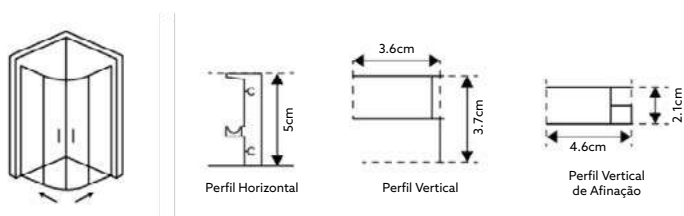

**CABINE HIDROMASSAGEM TML05 COM TETO
VIDRO DE 5MM ALTURA 210CM**

VIDRO LISO

Art.:030122

90x90x21075

€1040.00

Vidro Liso de 5mm Temperado | Abertura Porta 47cm | Perfil Alumínio Cromado | Pegas em ABS Cromado | Roldanas Superiores Duplas e Roldanas Inferiores Simples de Fácil Remoção do Vidro para Limpeza | 2 Portas de Correr ao Centro | Base Chuveiro Acrílica | Rampa Chuveiro | Chuveiro Tecto | Chuveiro Mão | Diversor 3 Funções | Banco | 10 Jatos Massagem | Espelho | Fecho Magnético .