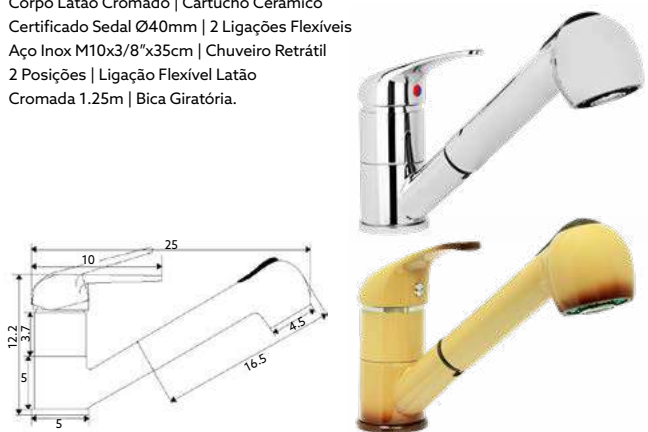

MONOCOMANDO Balcão Retrátil Apolo

Art.:011212		€55.61	10
Art.:011223	Terra França	€79.02	10

Corpo Latão Cromado | Cartucho Cerâmico Certificado Sedal Ø40mm | 2 Ligações Flexíveis Aço Inox M10x3/8"x35cm | Chuveiro Retrátil 2 Posições | Ligação Flexível Latão Cromada 1.25m | Bica Giratória.