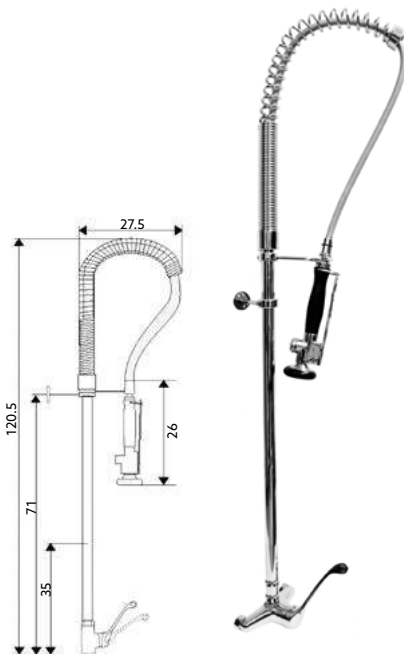

MONOCOMANDO BANCA PAREDE INDUSTRIAL HOSPITALAR SIMPLES

Art.:014061 **€345.26** 5

Cartucho Cerâmico Certificado Sedal Ø40mm | Ligação Industrial Revestida 110m | Suporte de Parede | Chuveiro Móvel com Torneira Start/Stop e Suporte.