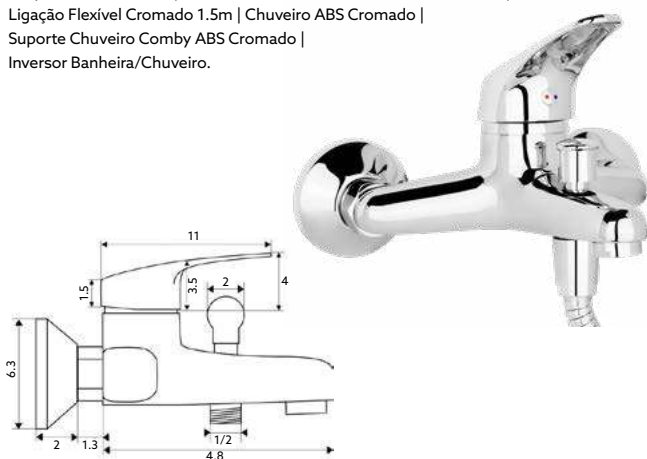

Art.:011901

€42.30 10

Corpo Latão Cromado | Cartucho Cerâmico Certificado Sedal 40mm | Ligaçao Flexível Cromado 1.5m | Chuveiro ABS Cromado | Suporte Chuveiro Comby ABS Cromado | Inversor Banheira/Chuveiro.