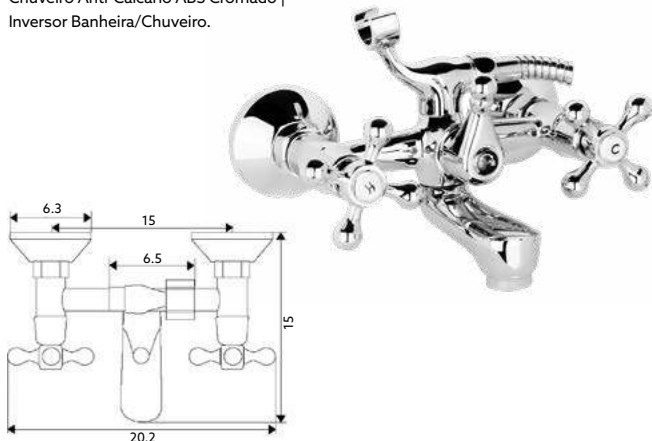

MISTURADORA BANHEIRA LUXO 1200

Art.:020201

€65.00 10

Corpo Latão Cromado | Castelo Normal | Ligação Flexível Latão Cromado 1.50m |
Chuveiro Anti-Calcário ABS Cromado |
Inversor Banheira/Chuveiro.