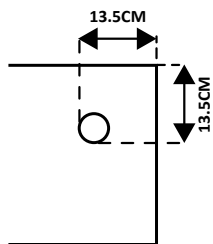

BASE DE DUCHE ACRÍLICA ECO 7CM

Art.:046901   70x70x7   **€120.24**

Altura: 7cm | Furo de 60 com espelho de 90 | Inclui válvula.

i ECO: As Bases de Chuveiro em Acrílico são leves e apresentam elevada resistência ao impacto. Não lascam ao partir garantindo por isso maior segurança, com acabamento antiderrapante.