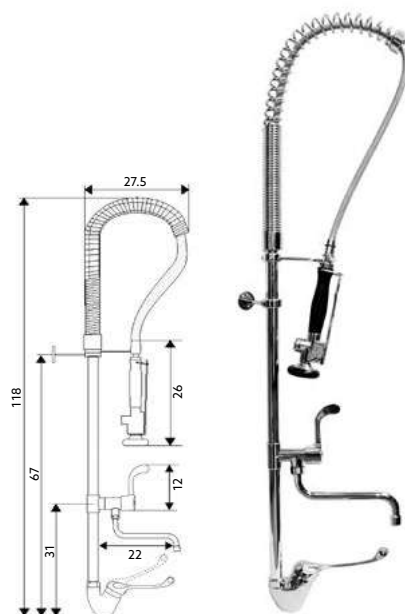

MONOCOMANDO LATERAL INDUSTRIAL HOSPITALAR DUPLO

Art.:014013 **€364.61** 5

Corpo Latão Cromado | Manípulo Hospitalar | Cartucho Cerâmico Certificado Sedal Ø40mm | Ligação Industrial Revestida 110m | Suporte de Parede | Bica Giratória com Torneira Castelo Cerâmico | Chuveiro Móvel com Torneira Start/Stop e Suporte.