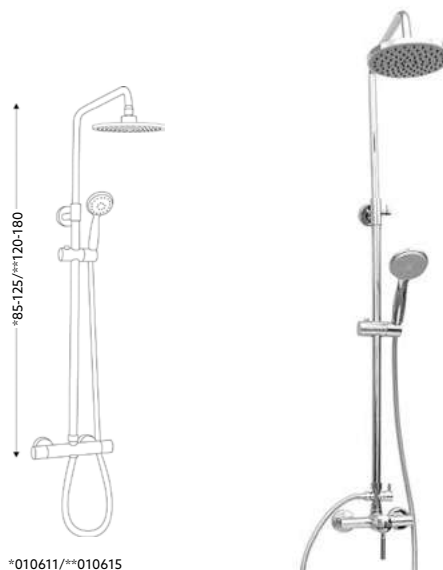

MONOCOMANDO BASE COM RAMPA BRUNA ECO

Art.:010611

€144.54 12

Corpo Latão Cromado | Cartucho Cerâmico Certificado Sedal Ø35mm | Coluna Telescópica* 85/125cm | Chuveiro Teto ABS 20cm com Rótula | Chuveiro Mão Anti-Calcário ABS | Ligação Flexível Cromada 1.50m | Inversor Chuveiro Teto/Mão.

* telescópica antes da instalação final

MONOCOMANDO BASE COM RAMPA BRUNA ECO LONGO

Art.:010615

€185.30 12

Corpo Latão Cromado | Cartucho Cerâmico Certificado Sedal Ø35mm | Coluna Telescópica* 120/180cm | Chuveiro Teto ABS 20cm com Rótula | Chuveiro Mão Anti-Calcário ABS | Ligação Flexível Cromada 1.50m | Inversor Chuveiro Teto/Mão.

* telescópica antes da instalação final

*010611/**010615

MONOCOMANDO BASE COM RAMPA JÚPITER

Art.:010707

€169.76 10

Corpo Latão Cromado | Cartucho Certificado Sedal Ø35mm | Coluna Telescópica* 85/125cm | Chuveiro Teto ABS 20cm com Rótula | Chuveiro Mão Anti-calcário ABS | Ligação Flexível Cromada 1.50m | Inversor Chuveiro Teto/Mão.

* telescópica antes da instalação final

MONOCOMANDO BASE COM RAMPA JÚPITER LONGO

Art.:010709

€204.85 10

Corpo Latão Cromado | Cartucho Certificado Sedal Ø35mm | Coluna Telescópica* 120/180cm | Chuveiro Teto ABS 20cm com Rótula | Chuveiro Mão Anti-calcário ABS | Ligação Flexível Cromada 150cm | Inversor Chuveiro Teto/Mão.

* telescópica antes da instalação final