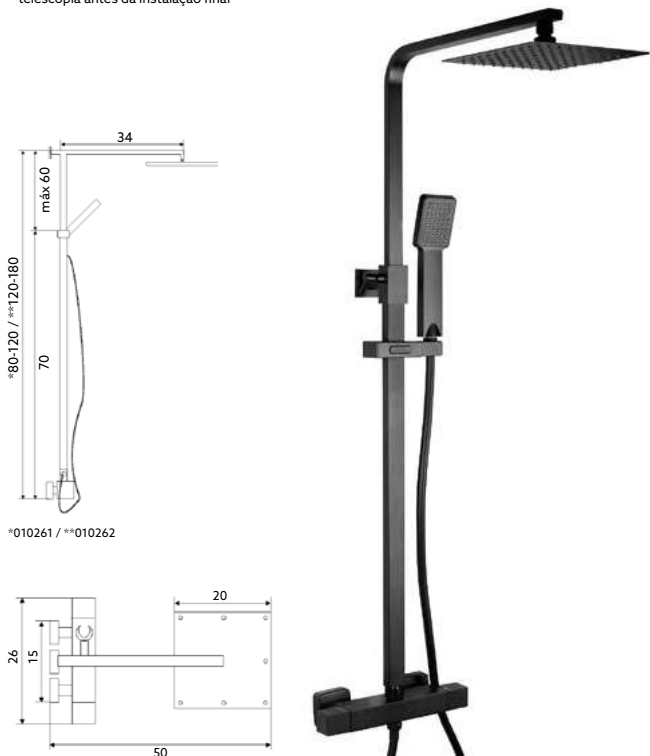

MONOCOMANDO BASE COM RAMPA QUADRADO PRETO

Art.:010261 **€310.21** 3

Corpo Latão Preto Mate | Cartucho Cerâmico Ø35mm | Coluna Telescópica* 80/120cm | Chuveiro Teto ABS Quadrado Preto Mate 20cm | Chuveiro Mão ABS Preto Mate | Ligação Flexível Preto Mate 1.5m | Inversor Chuveiro Teto/Mão.

* telescópica antes da instalação final

MONOCOMANDO BASE COM RAMPA QUADRADO PRETO LONGO

Art.:010262 **€373.92** 3 *Com Termostato*

Corpo Latão Preto Mate | Cartucho Termostático | Coluna Telescópica* 120/180cm | Chuveiro Teto ABS Quadrado Preto Mate 20cm (Extra Fino) | Chuveiro Mão ABS Preto Mate | Ligação Flexível Preto Mate 1.5m | Inversor Chuveiro Teto/Mão.

* telescópica antes da instalação final

*010261 / **010262

CONJUNTO ENCASTRAR BASE 1 SAÍDA/3 PEÇAS DIAMANTE PRETO

Art.:012701 **€170.96** 10 *Com Caixa 1 Saída*

Monocomando Encastrar Base com Caixa 1 Saída Preto | Haste Chuveiro Horizontal Quadrado Preto | Chuveiro Quadrado Extra Fino Inox Preto 20cm.