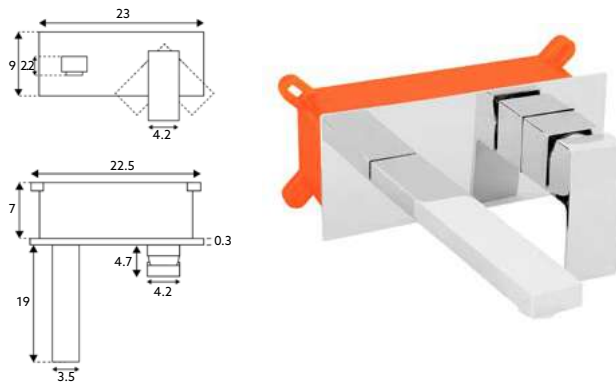

MONOCOMANDO ENCASTRAR LAVATÓRIO DIAMANTE

Art.:012111

Com Caixa

€141.10 10

Art.:012101

Sem Caixa

€107.60 10

Corpo Latão Cromado | Cartucho Cerâmico Certificado Sedal Ø35mm Baixo.