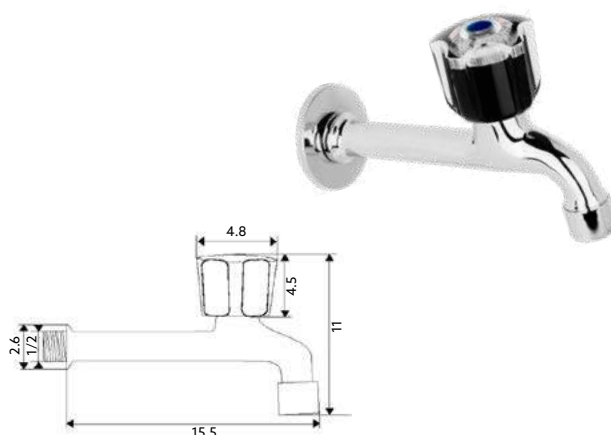

TORNEIRA BANCA 75N COM PERLATOR

Art.:020510

1/2 Com Perlator

€19.98 2 40

Corpo Latão Cromado | Castelo Normal.