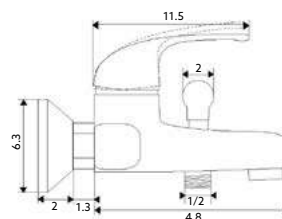

MONOCOMANDO BANHEIRA SURF

Art.:011501

€55.61 10

Corpo Latão Cromado | Cartucho Cerâmico Certificado Sedal Ø40mm | Ligaçao Flexível Cromado 1.5m | Chuveiro Anti-Calcário ABS Cromado | Suporte Chuveiro Comby ABS Cromado | Inversor Banheira/Chuveiro.