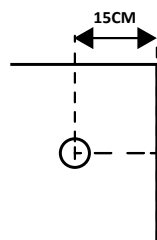

BASE DE DUCHE QUEEN RETANGULAR 7CM

Art.:049201	90x70x7	€124.16
Art.:049202	100x70x7	€133.05
Art.:049203	110x70x7	€138.30
Art.:049204	120x70x7	€139.43
Art.:049205	130x70x7	€161.94
Art.:049206	140x70x7	€163.56
Art.:049207	150x70x7	€178.14
Art.:049208	160x70x7	€184.62
Art.:049209	170x70x7	€207.29
Art.:049210	180x70x7	€258.25
Art.:049221	90x80x7	€130.80
Art.:049222	100x80x7	€136.03
Art.:049223	110x80x7	€145.10
Art.:049224	120x80x7	€151.68
Art.:049225	130x80x7	€181.38
Art.:049226	140x80x7	€181.38
Art.:049227	150x80x7	€197.33
Art.:049228	160x80x7	€226.72
Art.:049229	170x80x7	€226.72
Art.:049230	180x80x7	€275.25

Altura: 7cm | Furo 90 | Base acrílica antiderrapante | Não inclui válvula.