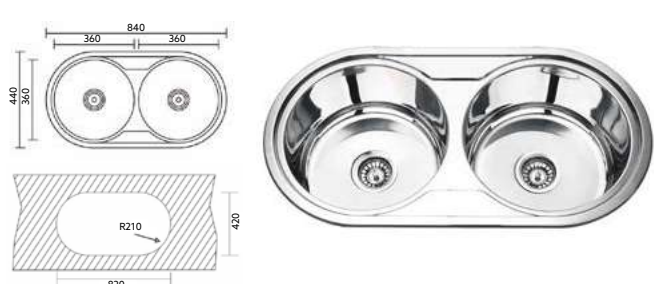

DUETO MONTEIRO

Art.:102203 Encastrar Polido €77.70 5

Medida Exterior: 840x440x180mm | Inclui Sifão Duplo com Cesta.

SEMI DUETO MONTEIRO

Art.:102207 Encastrar Polido €68.28 10

Medida Exterior: 840x440x170mm | Inclui Sifão.