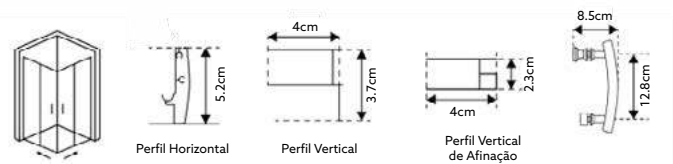

**CABINE DE BASE DUCHE GOLD
VIDRO DE 6MM ALTURA 185CM**

VIDRO LISO

Art.:040112	80x80	76.5-79x76.5-79	€275.58
Art.:040114	90x90	86.5-89x86.5-89	€290.84
Art.:040401	90x70	86.5-89x66.5-69	€269.80
Art.:040411	100x70	96.5-99x66.5-69	€282.06
Art.:040421	120x70	116.5-119x66.5-69	€299.56
Art.:040475	100x75	96.5-99x71.5-74	€311.88
Art.:040485	140x75	136.5-139x71.5-74	€324.46
Art.:040438	90x80	86.5-89x76.5-79	€280.96
Art.:040441	100x80	96.5-99x76.5-79	€289.87
Art.:040451	120x80	116.5-119x76.5-79	€306.82
Art.:040461	140x80	136.5-139x76.5-79	€328.48

Vidro Liso de 6mm Temperado | Perfil Alumínio Cromado | Roldanas Duplas Superiores | Roldanas Simples Inferiores de Fácil Remoção do Vidro para Limpeza | 2 Portas De Correr ao Canto | Fecho Magnético | Limpa-Gotas | **Altura 185cm** | **Reversível** | **Afinação: 2.5cm de cada lado.**

**CABINE DE BASE DUCHE GOLD
VIDRO DE 6MM ALTURA 185CM**

VIDRO SERIGRAFADO

Art.:040432	140x70	136.5-139x66.5-69	€349.88
Art.:040476	100x75	96.5-9x71.5-74	€370.68
Art.:040486	140x75	136.5-139x71.5-74	€328.48
Art.:040439	90x80	86.5-89x76.5-79	€352.84
Art.:040462	140x80	136.5-139x76.5-79	€352.88

Vidro Serigrafado de 6mm Temperado | Perfil Alumínio Cromado | Roldanas Duplas Superiores | Roldanas Simples Inferiores de Fácil Remoção do Vidro para Limpeza | Abertura 2 Portas de Correr ao Canto | Fecho Magnético | Limpa-Gotas | **Altura 185cm** | **Reversível** | **Afinação: 2.5cm de cada lado.**