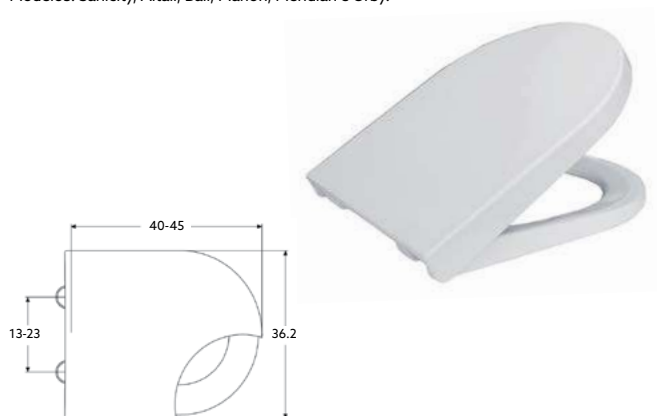

TAMPO SANITA TERMODURO 270

Art.:070401 Branco **€45.76**

Art.:070405 Soft Close Branco **€68.93**

Modelos: Sanicity, Altair, Bali, Marion, Meridian e Urby.