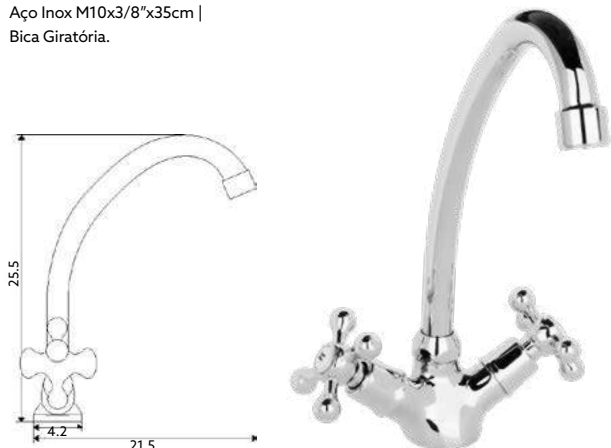

MONOBLOCO BALCÃO TREVO

Art.:020105

€45.64 10

Corpo Latão Cromado | Castelo Cerâmico | Ligação Flexível
Aço Inox M10x3/8"x35cm |
Bica Giratória.