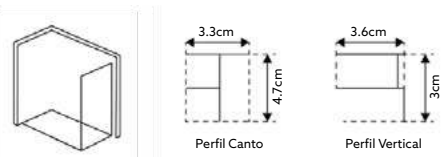

**LATERAL DE BASE DUCHE TM SQUARE
VIDRO DE 6MM ALTURA 195CM DESIGN QUADRADO**

VIDRO SERIGRAFADO

Art.:030911	70	67.5-70	€176.88
Art.:030913	80	77.5-80	€181.44
Art.:030914	90	87.5-90	€200.18

Vidro Serigrafado de 6mm Temperado | Perfil Alumínio Cromado Design Quadrado | **Altura 195cm** | **Reversível** | **Afinação: 2.5CM.**