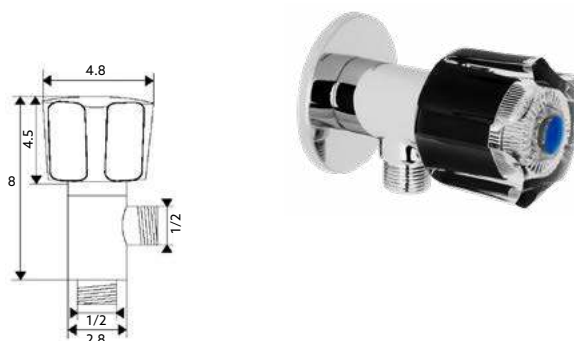

TORNEIRA ESQUADRIA 75N

Art.:020518	1/2x3/8	€12.00	2	40

Art.:020519	1/2x1/2	€12.00	2	40

Art.:020520	1/2x3/4	€12.00	2	40

Corpo Latão Cromado | Castelo Normal.