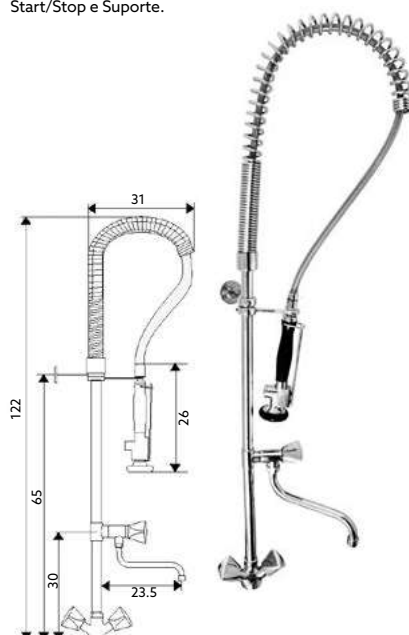

**MONOBLOCO INDUSTRIAL
DUPLO BALCÃO**

Art.:014005

€348.27 5

Corpo Latão Cromado | Monobloco Balcão com Castelos Normais | Ligações Flexíveis Aço Inox M1/10 3/8"x35cm | Ligaçao Industrial Revestida 110m | Suporte de Parede | Bica Giratória com Torneira Castelo Normal | Chuveiro Móvel com Torneira Start/Stop e Suporte.