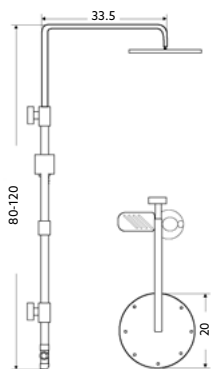

RAMPA CHUVEIRO REDONDA COM CHUVEIRO

Art.:060012

€63.16 12

Corpo Latão Cromado | Coluna Telescópica 80/120cm |
Chuveiro Teto ABS 20cm com Rótula |
Suporte Chuveiro ABS.

RAMPA CHUVEIRO REDONDA SEM CHUVEIRO

Art.:060013