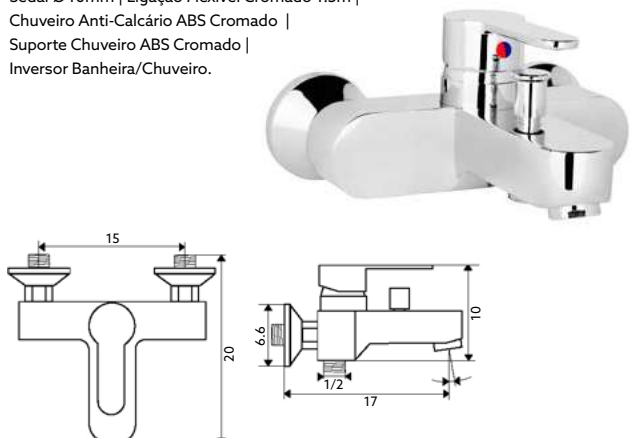

Corpo Latão Cromado | Cartucho Cerâmico Certificado Sedal Ø40mm | 2 Ligações Flexíveis Aço Inox M10x3/8"x35cm | Perlator com Rótula Orientável.

MONOCOMANDO BANHEIRA JÚPITER

Art.:010701

€103.25 10

Corpo Latão Cromado | Cartucho Cerâmico Certificado Sedal Ø40mm | Ligaçao Flexível Cromado 1.5m | Chuveiro Anti-Calcário ABS Cromado | Suporte Chuveiro ABS Cromado | Inversor Banheira/Chuveiro.