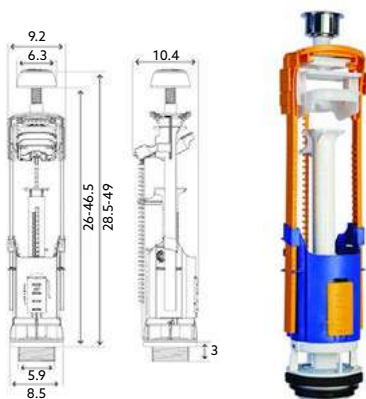

Art.:210101 **€25.18**

Válvula Descarga | 25u/emb.

VÁLVULA DESCARGA OLI ATLAS DD

Art.:210201 **€33.53**

Válvula Descarga | 25u/emb.

**VÁLVULA DESCARGA OLI DUPLA
COM CABOS**

Art.:210301 **€34.33**

Válvula Descarga | 15u/emb.