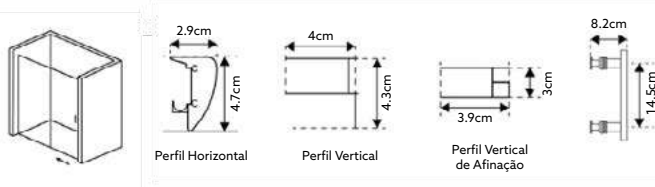

**FRONTAL DE BASE DUCHE TM GOLD
VIDRO DE 6MM ALTURA 185CM 1 PORTA DE CORRER**

VIDRO SERIGRAFADO

Art.:041021	100-105	€267.52
Art.:041022	105-110	€269.59
Art.:041023	110-115	€271.28
Art.:041024	115-120	€273.58
Art.:041025	120-125	€275.32
Art.:041026	125-130	€277.64
Art.:041027	130-135	€279.97
Art.:041028	135-140	€281.68
Art.:041029	140-145	€283.68
Art.:041030	145-150	€286.00
Art.:041031	150-155	€287.48
Art.:041032	155-160	€289.80

Vidro Serigrafado de 6mm Temperado | Perfil Alumínio Cromado | Pegas em ABS Cromado | Roldanas Superiores Duplas e Inferiores Simples de Fácil Remoção do Vidro para Limpeza | 1 Porta De Correr e 1 Vidro Fixo | Fecho Magnético | Limpa Gotas | **Altura 185cm | Reversível | Afinação: 2.5cm de cada lado.**

NOTA: Disponível Perfil de Compensação de 4cm (043420 - 38.80€)

**LATERAL DE BASE DUCHE TM GOLD
VIDRO DE 6MM ALTURA 185CM**

VIDRO SERIGRAFADO

Art.:041334	70	67.5-70	€169.90
Art.:041336	80	77.5-80	€173.88
Art.:041338	90	87.5-90	€192.28

Vidro Serigrafado de 6mm Temperado | Perfil Alumínio Cromado | **Altura 185cm | Reversível | Afinação: 2.5cm.**