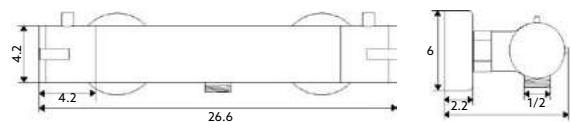

MONOCOMANDO TERMOSTÁTICO BASE REDONDO

Art.:013401

€106.65 10

Corpo Latão Cromado | Cartucho Termostático Francês |
Ligação Flexível Cromada 1.5m | Chuveiro Redondo ABS Cromado |
Suporte de Chuveiro Redondo ABS Cromado.