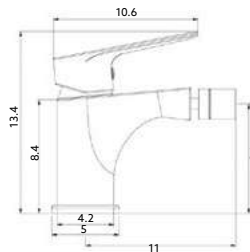

MONOCOMANDO BIDÉ EVO

Art.:010774

€53.31 10

Corpo Latão Cromado | Cartucho Cerâmico Certificado Sedal Ø35mm | 2 Ligações Flexíveis Aço Inox M10x3/8"x45cm | Perlator com Rótula Orientável.