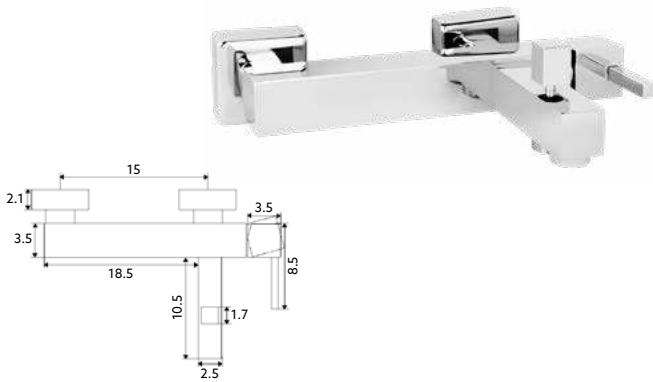

MONOCOMANDO BANHEIRA QUADRA

Art.:010151

€122.88 10

Corpo Latão Cromado | Cartucho Cerâmico Ø25mm |
Ligaç o Flexível Cromado 1.5m | Chuveiro ABS Cromado |
Suporte Chuveiro ABS Quadrado Cromado |
Inversor Banheira/Chuveiro.