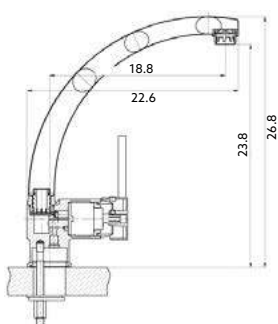

MONOCOMANDO Balcão Coluna Lateral Marta

Art.:010521

€68.41 10

Corpo Latão Cromado | Cartucho Cerâmico Certificado Sedal Ø35mm | Ligações Flexíveis Aço Inox M10x3/8"x35cm | Bica Giratória.