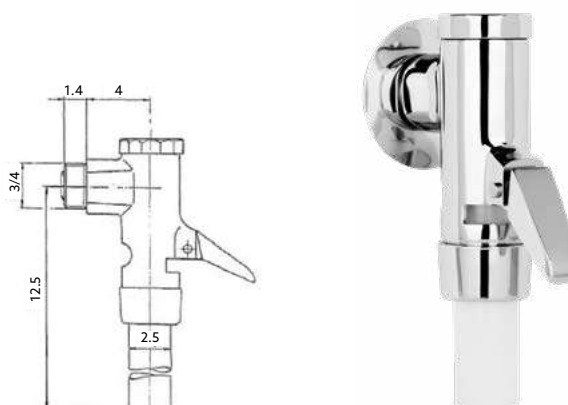

FLUXÓMETRO SANITA MONTEIRO COM PATILHA

Art.:023045 3/4 **€66.86** 40

Corpo Latão Cromado | Dispensa Água Para ± 62 Segundos ± 1,5 Litros | Tubo de Saída de Diâmetro 28mm.