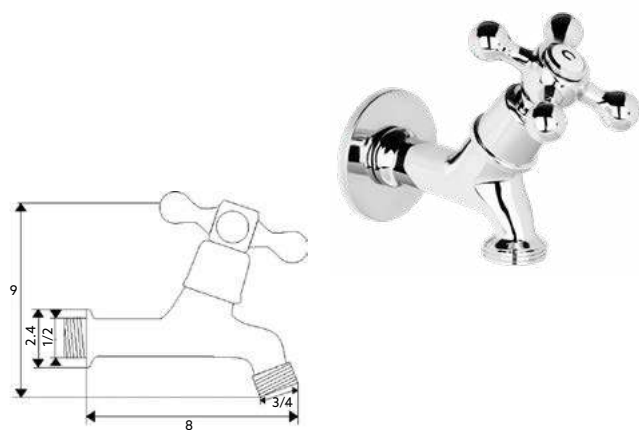

TORNEIRA MÁQUINA LAVAR SIMPLES TREVO

Art.:020110

€16.57

Corpo Latão Cromado | Castelo Cerâmico.