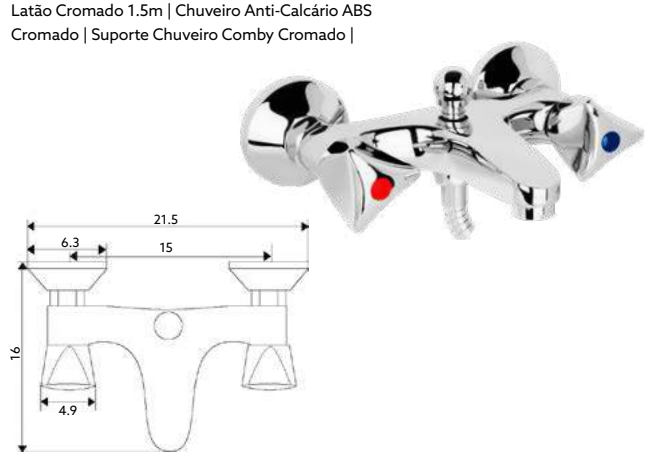

MISTURADORA BANHEIRA ECO TRICÓRNI

Art.:020302

€57.02 10

Corpo Latão Cromado | Castelo Normal | Ligação Flexível
Latão Cromado 1.5m | Chuveiro Anti-Calcário ABS
Cromado | Suporte Chuveiro Comby Cromado |