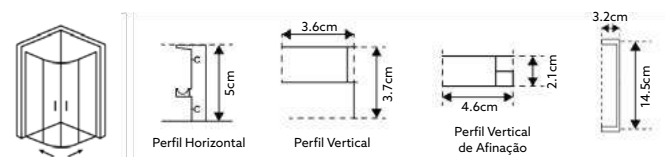

**CABINE DE BASE DUCHE SEMICIRCULAR TM SQUARE
VIDRO DE 6MM ALTURA 195CM DESIGN QUADRADO**

VIDRO LISO

Art.:030532	80x80	77.5-80x77.5-80	€269.98
Art.:030533	90x90	87.5-90x87.5-90	€298.87

Vidro Liso de 6mm Temperado | Perfil Alumínio Cromado Design Quadrado | Pegas em ABS Design Quadrado | Roldanas Duplas (Superior e Inferior) em Latão Cromado de Fácil Remoção do Vidro para Limpeza | 2 Portas de Correr ao Centro | Fecho Magnético | Limpa-Gotas | **Altura 195cm** | **Reversível** | **Afinação: 2.5cm de cada lado.**