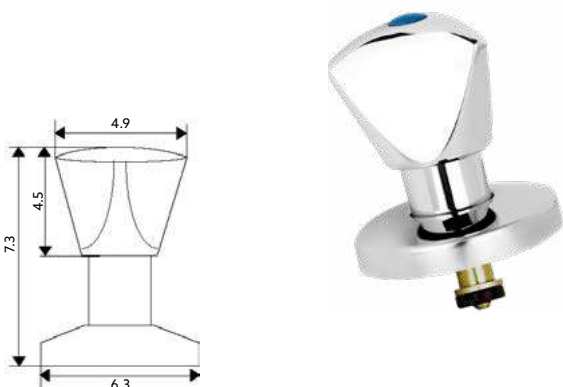

CASTELO PARA PASSADOR TRICÓRNIO

Art.:020323

1/2

€10.50

Art.:020324

3/4

€12.50

Corpo Latão Cromado | Castelo Normal.