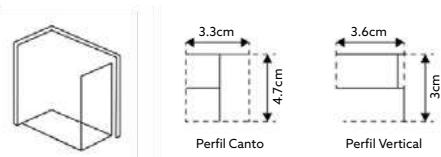

**LATERAL DE BASE DUCHE TM SQUARE
VIDRO DE 6MM ALTURA 195CM DESIGN QUADRADO**

VIDRO FOSCO

Art.:030921	70	67.5-70	€184.00
Art.:030923	80	77.5-80	€189.99
Art.:030924	90	87.5-90	€210.28

Vidro Fosco de 6mm Temperado | Perfil Alumínio Cromado Design Quadrado | **Altura 195cm** | **Reversível** | **Afinação: 2.5cm.**