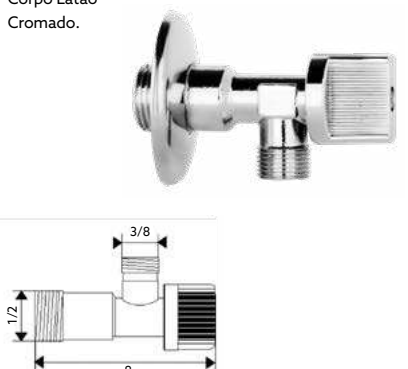

TORNEIRA CORTE SIMPLES TML

Art.:022201	1/2x3/8	€2.28	2 200
Art.:022202	1/2x1/2	€2.40	2 200
Art.:022303	1/2x3/4	€2.52	2 200

Corpo Latão Cromado.