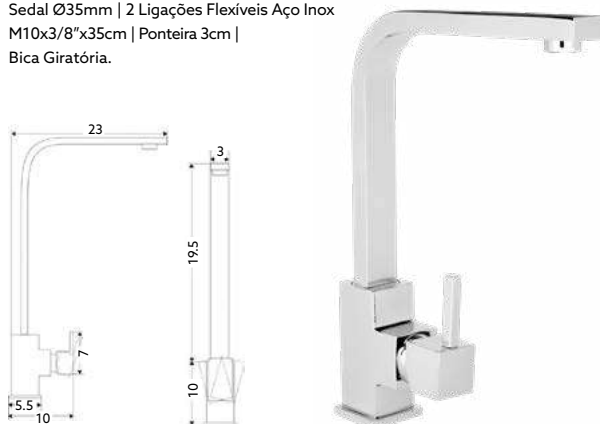

MONOCOMANDO BANHEIRA QUADRA

Art.:010151

€122.88 10

Corpo Latão Cromado | Cartucho Cerâmico Ø25mm |
Ligaç o Flexível Cromado 1.5m | Chuveiro ABS Cromado |
Suporte Chuveiro ABS Quadrado Cromado |
Inversor Banheira/Chuveiro.

MONOCOMANDO BASE CHUVEIRO QUADRA

Art.:010152

€99.61 10

Corpo Latão Cromado | Cartucho Cerâmico Ø25mm |
Ligaç o Flexível Cromado 1.5m | Chuveiro ABS Cromado |
Suporte Chuveiro Quadrado ABS Cromado.

MONOCOMANDO BALCÃO COLUNA QUADRA

Art.:010159

€97.96 10

Corpo Latão Cromado | Cartucho certificado
Sedal Ø35mm | 2 Ligações Flexíveis Aço Inox
M10x3/8"x35cm | Ponteira 3cm |
Bica Giratória.

MONOCOMANDO BIDÉ COM CHUVEIRO QUADRA

Art.:010160