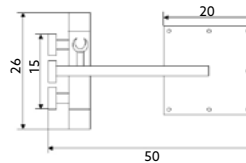

*016601 / **016602/010278