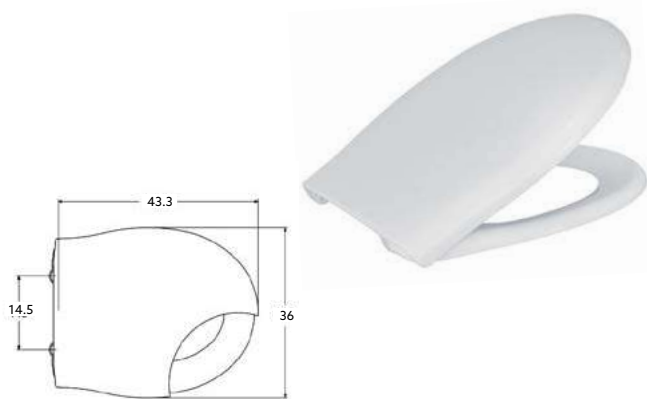

TAMPO SANITA TERMODURO 506

Art.:070471	Branco	€38.28
Art.:070473	Soft Close Branco	€69.81

Modelo: Sanremo.