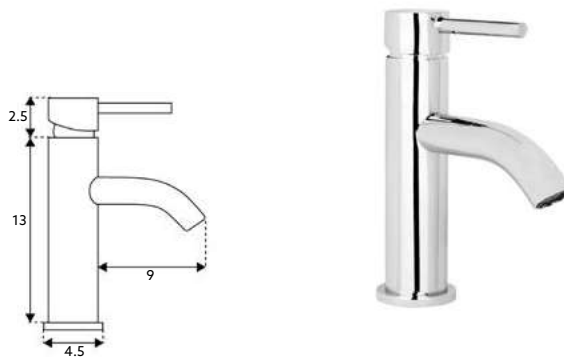

MONOCOMANDO LAVATÓRIO BICA CURVA SCALA

Art.:012023	Bica Normal - 9cm	€55.10	10
Art.:012024	Bica Longa - 13cm	€58.78	10

Corpo Latão Cromado | Manípulo Cromado | Cartucho Cerâmico Ø25mm | 2 Ligações Flexíveis Aço Inox M10x3/8"x35cm.