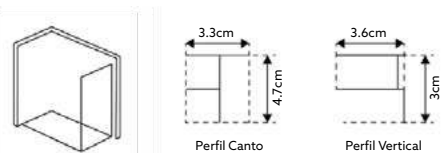

**LATERAL DE BASE DUCHE TM SQUARE
VIDRO DE 6MM ALTURA 195CM DESIGN QUADRADO**

VIDRO SERIGRAFADO

Art.:030911	70	67.5-70	€176.88
Art.:030913	80	77.5-80	€181.44
Art.:030914	90	87.5-90	€200.18

Vidro Serigrafado de 6mm Temperado | Perfil Alumínio Cromado Design Quadrado | **Altura 195cm** | **Reversível** | **Afinação: 2.5cm de cada lado.**