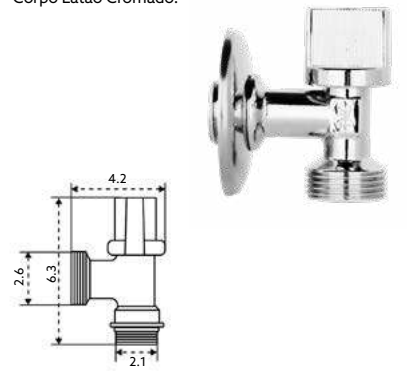

TORNEIRA CORTE CURTA 94 TML

Art.:022512	1/2x3/8	€2.98	100
Art.:022511	1/2x1/2	€3.02	100
Art.:022510	1/2x3/4	€3.05	100

Corpo Latão Cromado.