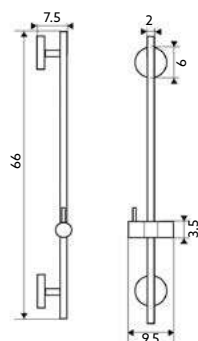

RAMPA CHUVEIRO MARTA SIMPLES

Art.:060111

€67.45 12

Não Inclui Chuveiro/Ligação
Corpo Latão Cromado.