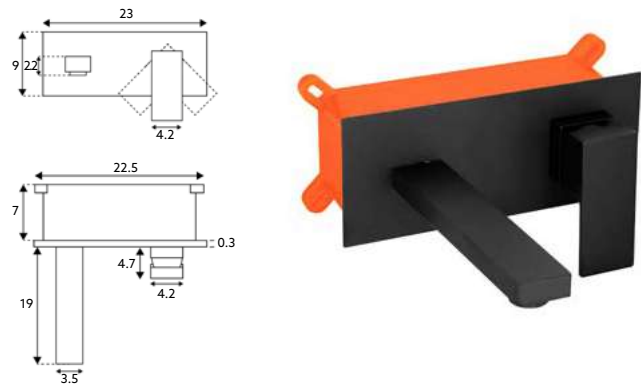

MONOCOMANDO ENCASTRAR LAVATÓRIO DIAMANTE PRETO

Art.:012151 Com Caixa **€155.03** 10

Corpo Latão Preto Mate | Cartucho Cerâmico Certificado Sedal Ø35mm Baixo.