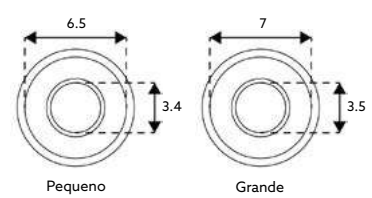

EMBOQUE SANITA BRANCO

Art.:090971 Pequeno **€1.43** 50
Art.:090972 Grande **€1.43** 50