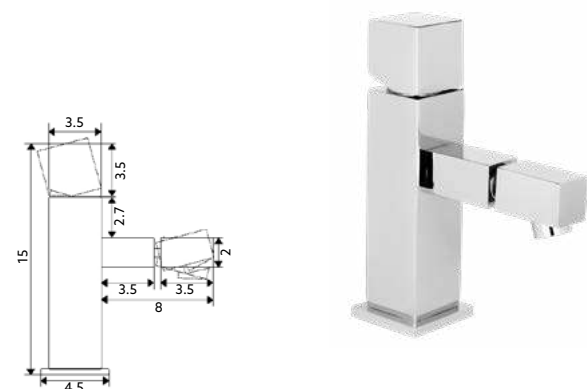

Corpo Latão Cromado | Cartucho Cerâmico Ø25mm | 2 Ligações Flexíveis Aço Inox M8x3/8"x50cm | Altura: 29 cm.

MONOCOMANDO BIDÊ QUADRADO

Art.:010105

€81.80 10

Corpo Latão Cromado | Cartucho Cerâmico Ø25mm | 2 Ligações Flexíveis Aço Inox M8x3/8"x35cm | Perlator com Rótula Orientável.