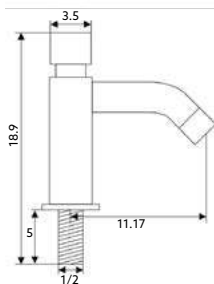

TORNEIRA TEMPORIZADA CILINDRICA PEQUENA

Art.:023017

€32.30 20

Corpo Latão Cromado | Dispensa Água para ± 5 Segundos.