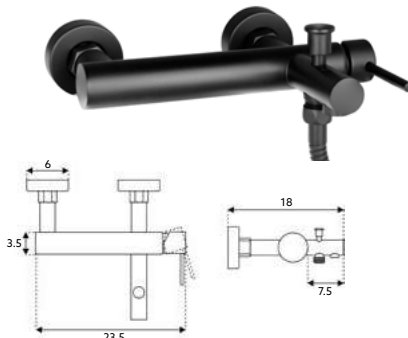

**MONOCOMANDO BANHEIRA
SCALA PRETO**

Art.:012051 **€129.44** 10

Corpo Latão Preto Mate | Cartucho Cerâmico Ø25mm | Ligaçao Flexível Preto Mate 1.5m | Chuveiro ABS Preto Mate Redondo | Suporte Chuveiro ABS Redondo Preto Mate | Inversor Banheira/Chuveiro.