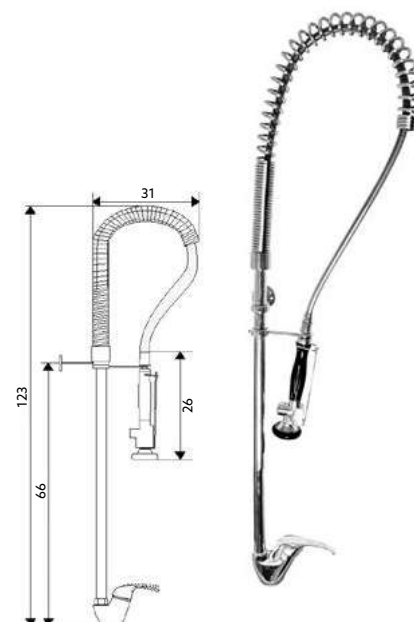

**MONOCOMANDO INDUSTRIAL
SIMPLES BALCÃO LATERAL**

Art.:014053

€311.07 5

Corpo Latão Cromado | Cartucho Cerâmico Certificado Sedal Ø40mm | Ligaç es Flexiveis Aço Inox M1/10 3/8"x35cm | Ligaç o Industrial Revestida 110m | Suporte de Parede | Chuveiro M ovel com Torneira Start/Stop e Suporte.