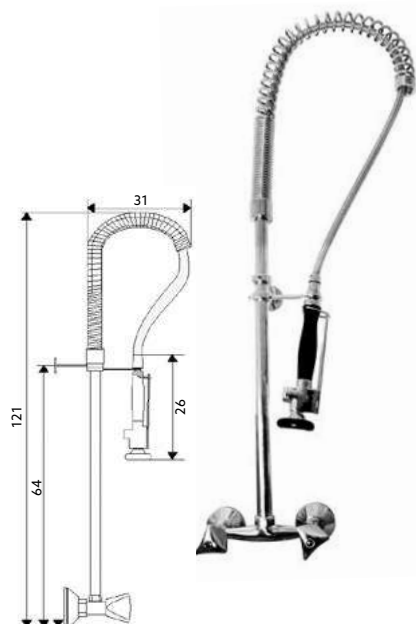

**MONOBLOCO INDUSTRIAL
SIMPLES BALCÃO**

Art.:014055

€316.52 5

Corpo Latão Cromado | Monobloco Balc o com Castelos Normais | Ligaç es Flexiveis Aço Inox M1/10 3/8"x35cm | Ligaç o Industrial Revestida 110m | Suporte de Parede | Chuveiro M ovel com Torneira Start/Stop e Suporte.