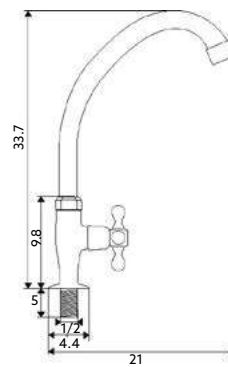

TORNEIRA BALCÃO 1200

Art.:020208

€28.33 2 20

Corpo Latão Cromado | Castelo Normal | Bica Giratória.