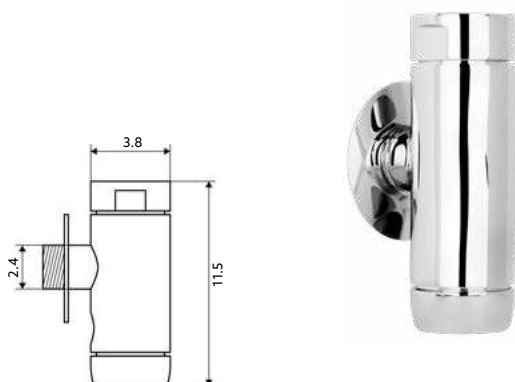

FLUXÓMETRO SANITA TML LUX

Art.:023041 3/4 **€50.80** 40

Corpo Latão Cromado | Tubo de Saída de Diâmetro 28mm | Dispensa Água Para ± 6 Segundos ± 2,5 Litros.