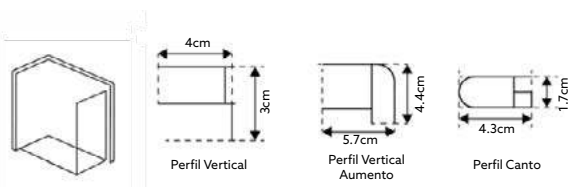

LATERAL DE BASE DUCHE TM GOLD
VIDRO DE 6MM ALTURA 185CM

VIDRO FOSCO

Art.:041328	70	67.5-70	€169.90
Art.:041329	75	72.5-75	€171.84
Art.:041330	80	77.5-80	€173.88
Art.:041332	90	87.5-90	€192.28
Art.:041343	92.5	90-92.5	€146.34

Vidro Fosco de 6mm Temperado | Perfil Alumínio Cromado | **Altura 185cm** | Reversível | **Afinação: 2.5cm.**