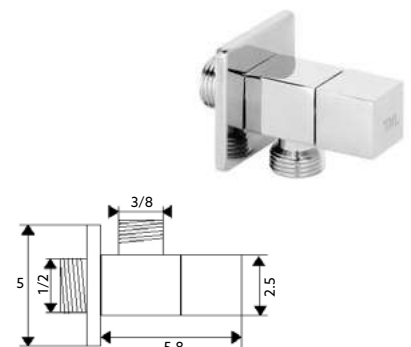

TORNEIRA ESQUADRIA DIAMANTE

Art.:010210

1/2x3/8

€8.50 100

Art.:010208

1/2x1/2

€8.57 100

Corpo Latão Cromado | Manipulo Metal | Castelo Cerâmico 1/4 volta.