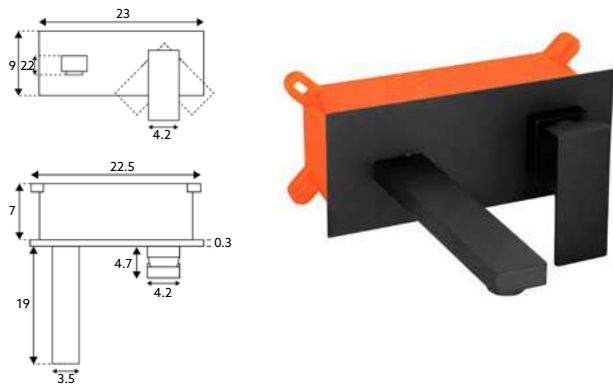

**MONOCOMANDO ENCASTRAR LAVATÓRIO
DIAMANTE PRETO**

Art.:012151

Com Caixa

€155.03 10

Corpo Latão Preto Mate | Cartucho Cerâmico Certificado Sedal Ø35mm Baixo.