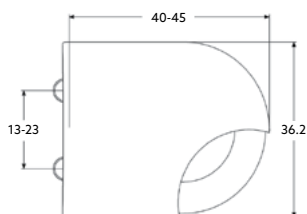

TAMPO SANITA TERMODURO 180

Art.:070475	Soft Close Branco	€66.46

Modelos: Nautilus.