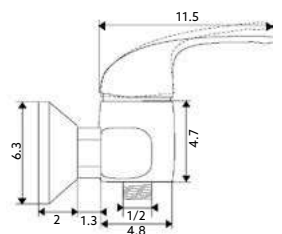

MONOCOMANDO BASE CHUVEIRO SURF

Art.:011502

€43.40 10

Corpo Latão Cromado | Cartucho Cerâmico Certificado Sedal Ø40mm | Ligaçao Flexível Cromado 1.5m | Chuveiro Anti-Calcário ABS Cromado | Suporte Chuveiro Comby ABS Cromado.