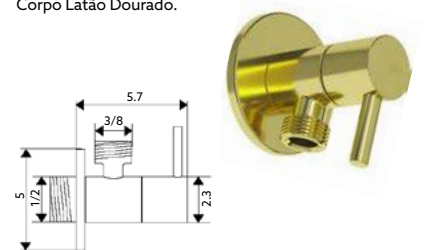

TORNEIRA DE CORTE ALL GOLDEN

Art.:010678 1/2x1/2 **€10.99** 100

Art.:010679 1/2x3/8 **€10.91** 100

Corpo Latão Dourado.