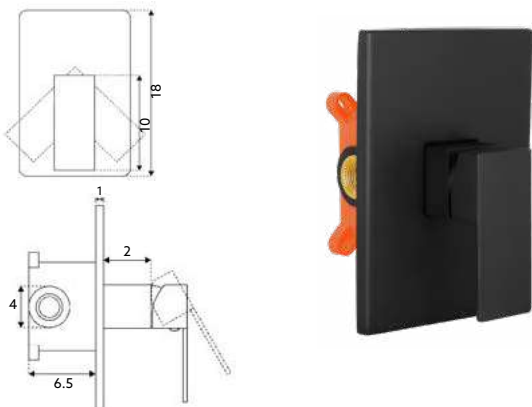

MONOCOMANDO ENCASTRAR BASE DIAMANTE PRETO

Art.:012454 Com Caixa 1 Saída **€89.96** 10

Corpo Latão Preto Mate | Cartucho Cerâmico Certificado Sedal Ø35mm Baixo.