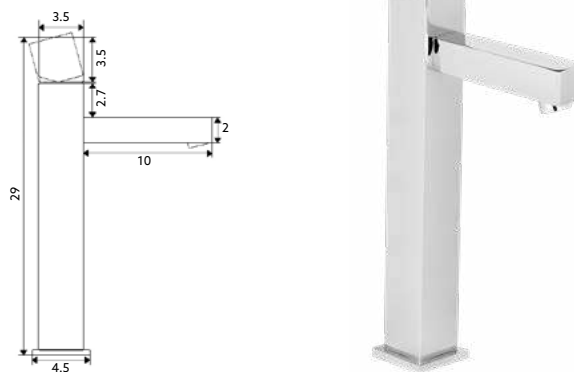

Corpo Latão Cromado | Cartucho Cerâmico Ø25mm | 2 Ligações Flexíveis Aço Inox M8x3/8"x50cm | Altura: 29 cm.

MONOCOMANDO BIDÊ QUADRADO

Art.:010105

€81.80 10

Corpo Latão Cromado | Cartucho Cerâmico Ø25mm | 2 Ligações Flexíveis Aço Inox M8x3/8"x35cm | Perlator com Rótula Orientável.