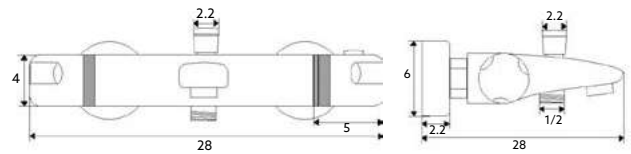

MONOCOMANDO TERMOSTÁTICO BANHEIRA OVAL

Art.:013501

€118.48 10

Corpo Latão Cromado | Cartucho Termostático Francês |
Ligação Flexível Cromada 1.5m | Chuveiro Anti-Calcário ABS
Cromado | Suporte de Chuveiro Comby ABS Cromado |
Inversor Banheira/Chuveiro.