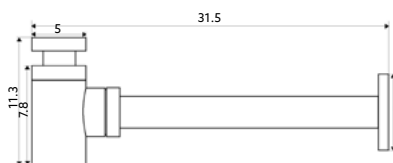

SIFÃO LAVATÓRIO MARTA PRETO MATE

Art.:090105

€37.43 20

Latão Preto Mate | Medida 1"1/4-32.

SIFÃO LAVATÓRIO MARTA ALL GOLDEN

Art.:090106

€39.88 20

Latão Dourado | Medida 1"1/4-32.