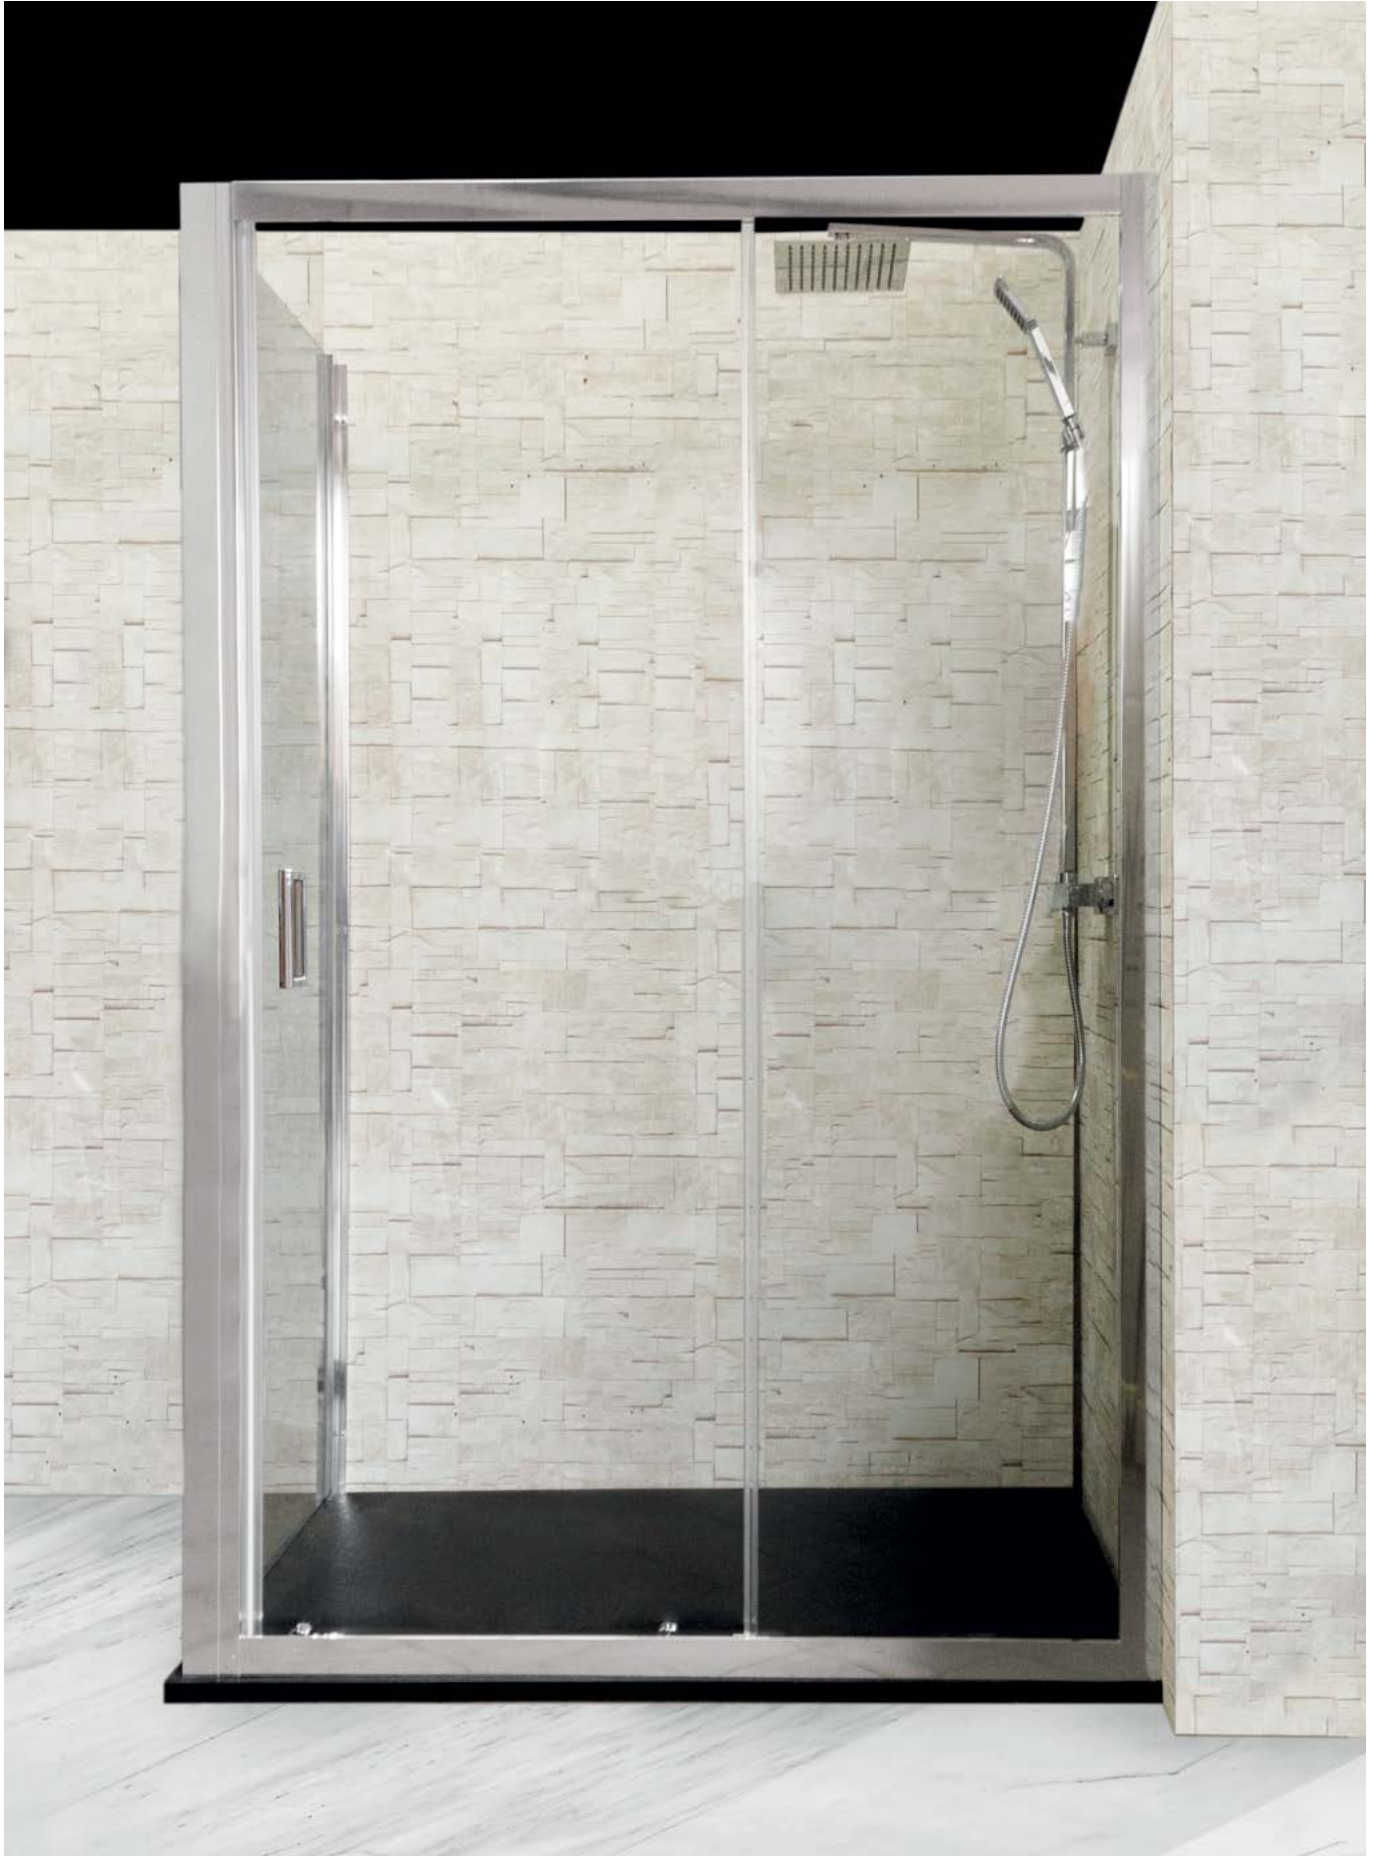

FRONTAL SQUARE

**FRONTAL DE BASE DUCHE TM SQUARE VIDRO DE 6MM
ALTURA 195CM DESIGN QUADRADO 1 PORTA DE CORRER**

VIDRO LISO

Art.:030601	100-105	€240.94
Art.:030602	105-110	€242.56
Art.:030603	110-115	€244.62
Art.:030604	115-120	€246.20
Art.:030605	120-125	€248.42
Art.:030606	125-130	€250.02
Art.:030607	130-135	€252.08
Art.:030608	135-140	€255.88
Art.:030609	140-145	€259.32
Art.:030610	145-150	€264.48
Art.:030611	150-155	€269.20
Art.:030612	155-160	€274.00

Vidro Liso de 6mm Temperado | Perfil Alumínio Cromado Design Quadrado | Pegas em ABS Design Quadrado | Roldanas Duplas (Superior e Inferior) em Latão Cromado de Fácil Remoção do Vidro para Limpeza | 1 Porta de Correr e 1 Vidro Fixo | Fecho Magnético | Limpa-Gotas | **Altura 195cm** | **Reversível** | **Afinação: 2.5cm de cada lado.**

NOTA: Disponível Perfil de Compensação de 4cm (043430 - 32.28€)