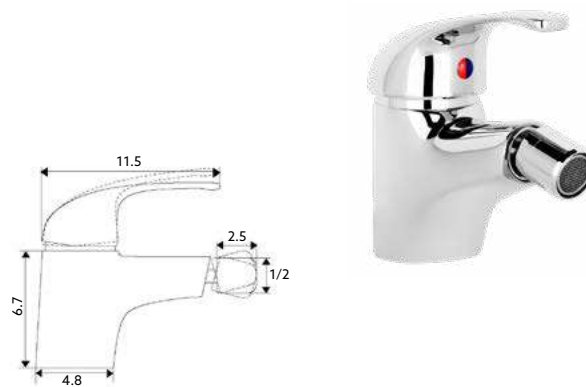

MONOCOMANDO BIDÉ GOLF

Art.:011404

€35.58 10

Corpo Latão Cromado | Cartucho Cerâmico Certificado Sedal Ø40mm | 2 Ligações Flexíveis Aço Inox M10x3/8"x35cm | Perlator com Rótula Orientável.