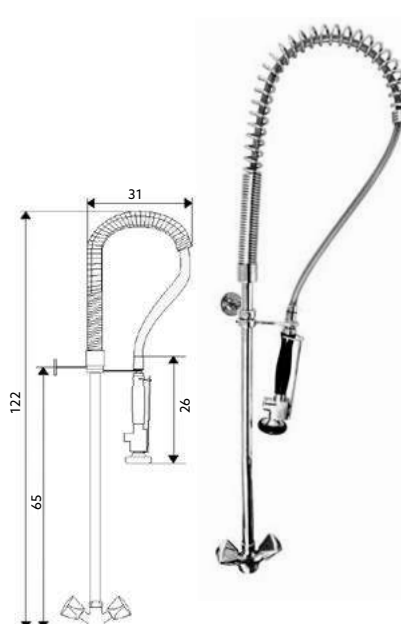

**MONOBLOCO INDUSTRIAL
SIMPLES BALCÃO**

Art.:014055

€316.52 5

Corpo Latão Cromado | Monobloco Balc o com Castelos Normais | Ligaç es Flexiveis Aço Inox M1/10 3/8"x35cm | Ligaç o Industrial Revestida 110m | Suporte de Parede | Chuveiro M ovel com Torneira Start/Stop e Suporte.