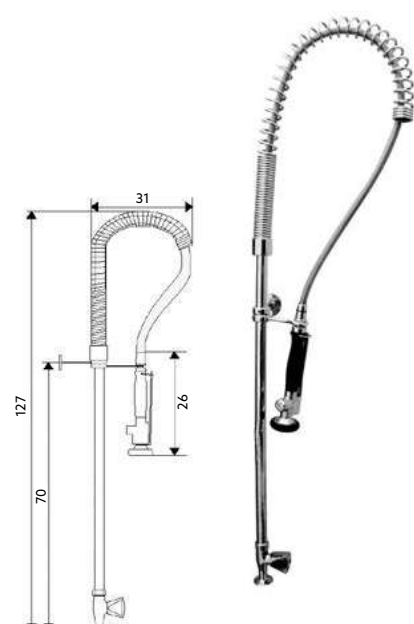

**TORNEIRA INDUSTRIAL
SIMPLES BALCÃO**

Art.:014056

€298.37 5

Corpo Latão Cromado | Torneira Balc o com Castelo Normal | Ligaç o Industrial Revestida 110m | Suporte de Parede | Chuveiro M ovel com Torneira Start/Stop e Suporte.