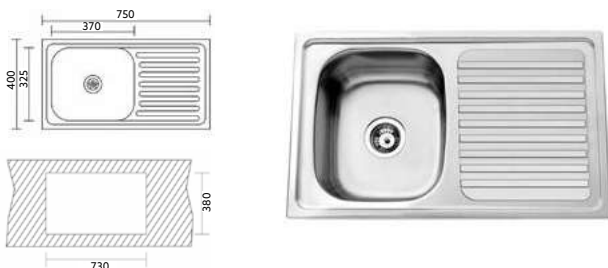

ENCASTRAR 1 PIA 75x40 MONTEIRO

Art.:102206 Encastrar Polido €53.08 10

Medida Exterior: 750x400x150mm | Inclui Sifão com Cesta.