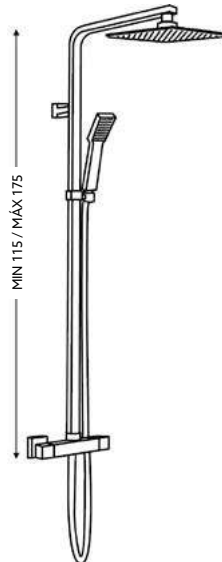

MONOCOMANDO BASE COM RAMPA QUADRADO

Art.:010110 Com Termostato **€245.35** 3

Corpo Latão Cromado | Cartucho Termostático Francês | Coluna Telescópica* 80/120cm | Chuveiro Teto Quadrado Aço Inox 20cm (extra fino) | Chuveiro Mão ABS Cromado | Ligaçao Flexível Cromado 1.5m | Manipulo Inversor Chuveiro Teto/Mão.

* telescópica antes da instalação final

MONOCOMANDO BASE COM RAMPA QUADRADO

Art.:010111 **€237.07** 3

Corpo Latão Cromado | Cartucho Cerâmico | Coluna Telescópica* 80/120cm | Chuveiro Teto Quadrado Aço Inox 20cm (extra fino) | Chuveiro Mão ABS Cromado | Ligaçao Flexível Cromado 1.5m | Manipulo Inversor Chuveiro Teto/Mão.

* telescópica antes da instalação final

MONOCOMANDO BASE COM RAMPA QUADRADO LONGO

Art.:010112 Com Termostato **€345.50** 3

Corpo Latão Cromado | Cartucho Termostático Francês | Coluna Telescópica* 115/175cm | Chuveiro Teto Quadrado Aço Inox 20cm (extra fino) | Chuveiro Mão ABS Cromado | Ligaçao Flexível Cromado 1.5m | Manipulo Inversor Chuveiro Teto/Mi

* telescópica antes da instalação final