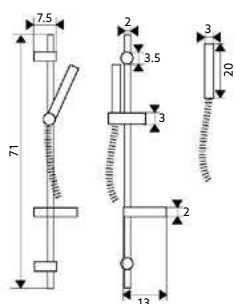

RAMPA CHUVEIRO BRUNA

Art.:060103

€31.16 12

Inclui Chuveiro/Ligação
Tubo Latão Cromado | Pater ABS Cromado | Ligação Flexível Cromado 1.50m | Chuveiro ABS Cromado Anti-Calcário | Saboneteira ABS Cromado.