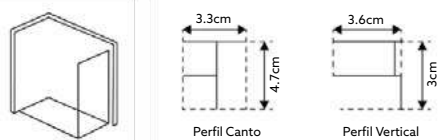

**LATERAL DE BASE DUCHE TM SQUARE
VIDRO DE 6MM ALTURA 195CM DESIGN QUADRADO**

VIDRO LISO

Art.:030901	70	67.5-70	€154.56
Art.:030903	80	77.5-80	€159.08
Art.:030904	90	87.5-90	€175.28

Vidro Liso de 6mm Temperado | Perfil Alumínio Cromado Design Quadrado | **Altura 195cm** | **Reversível** | **Afinação: 2.5cm de cada lado.**