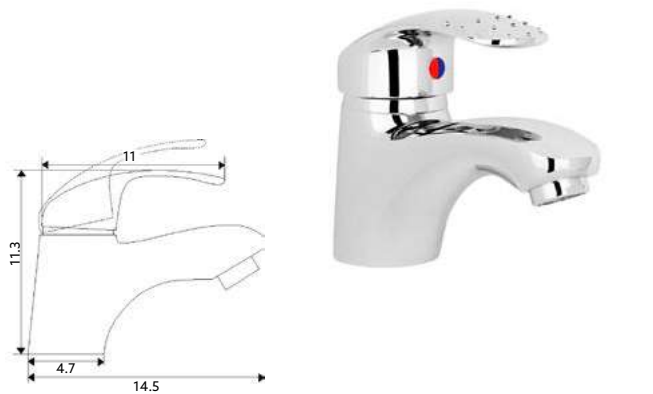

MONOCOMANDO LAVATÓRIO GABY

Art.:011103

€36.76 10

Corpo Latão Cromado | Cartucho Cerâmico Certificado
Sedal Ø40mm | 2 Ligações Flexíveis Aço
Inox M10x3/8"x35cm.