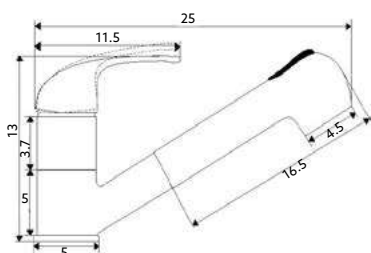

MONOCOMANDO BALCÃO RESTRÁTIL GOLF

Art.:011411

€53.92 10

Corpo Latão Cromado | Cartucho Cerâmico Certificado Sedal Ø40mm |
Ligações Flexíveis Aço Inox M10x3/8"x35cm | Bica Giratória |
Chuveiro Retrátil 2 Posições |
Ligaçao Flexível Latão Cromado 1.25m.