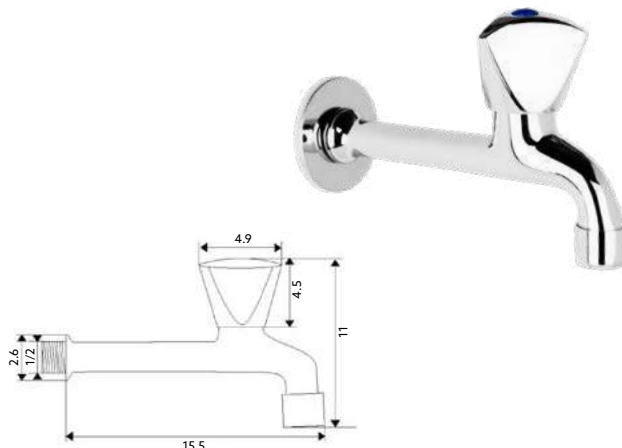

TORNEIRA BANCA TRICÓRNIO COM PERLATOR

Art.:020310

1/2 Com Perlator

€19.99 2 40

Corpo Latão Cromado | Bica Giratória.