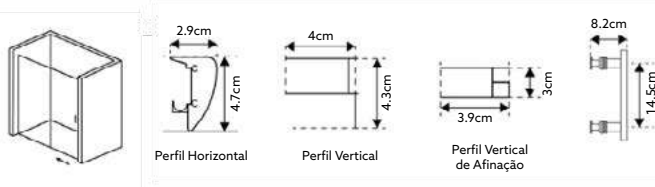

FRONTAL DE BASE DUCHE TM GOLD
VIDRO DE 6MM ALTURA 185CM 1 PORTA DE CORRER

VIDRO LISO

Art.:041001	100-105	€229.46
Art.:041002	105-110	€230.96
Art.:041003	110-115	€232.96
Art.:041004	115-120	€234.46
Art.:041005	120-125	€236.56
Art.:041006	125-130	€238.00
Art.:041007	130-135	€240.00
Art.:041008	135-140	€241.48
Art.:041009	140-145	€243.52
Art.:041010	145-150	€245.52
Art.:041011	150-155	€246.52
Art.:041012	155-160	€248.52

Vidro Liso de 6mm Temperado | Perfil Alumínio Cromado | Pegas em ABS Cromado | Roldanas Superiores Duplas e Inferiores Simples de Fácil Remoção do Vidro para Limpeza | 1 Porta De Correr e 1 Vidro Fixo | Fecho Magnético | Limpa Gotas | **Altura 185cm | Reversível | Afinação: 2.5cm de cada lado.**

NOTA: Disponível Perfil de Compensação de 4cm (043420 - 38.80€)

LATERAL DE BASE DUCHE TM GOLD
VIDRO DE 6MM ALTURA 185CM

VIDRO LISO

Art.:041318	70	67.5-70	€147.20
Art.:041319	75	72.5-75	€149.90
Art.:041320	80	77.5-80	€150.66
Art.:041322	90	87.5-90	€155.54

Vidro Liso de 6mm Temperado | Perfil Alumínio Cromado Design Quadrado | **Altura 185cm | Reversível | Afinação: 2.5cm.**