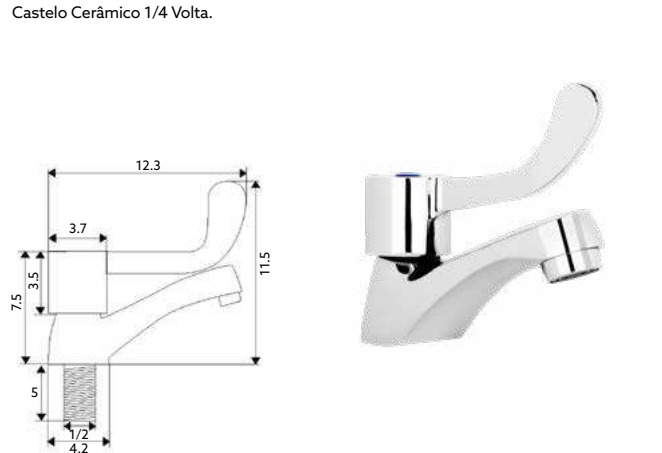

€26.40 10

Corpo Latão Cromado | Castelo Cerâmico 1/4 Volta.

TORNEIRA COLUNA HOSPITALAR MANÍPULO CURTO

Art.:015702

€25.87 10

Corpo Latão Cromado | Castelo Cerâmico 1/4 Volta.

TORNEIRA BANCA HOSPITALAR MANÍPULO COMPRIDO