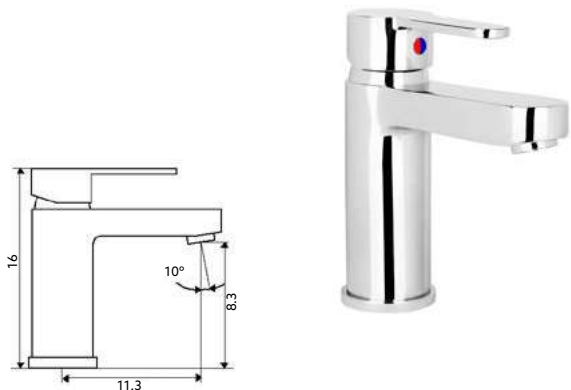

MONOCOMANDO LAVATÓRIO JÚPITER

Art.:010703

€62.41 10

Corpo Latão Cromado | Cartucho Cerâmico Certificado Sedal Ø40mm | Ligações Flexíveis Aço Inox M10x3/8"x35cm.