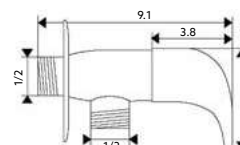

TORNEIRA ESQUADRIA GOLF

Art.:011417

1/2x3/8

€9.30 100

Art.:011416

1/2x1/2

€9.30 100

Corpo Latão Cromado |
Castelo Cerâmico 1/4 Volta.