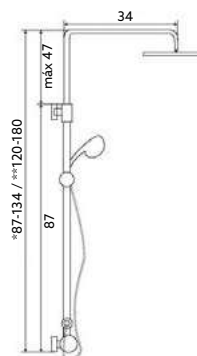

*016401 / **016411