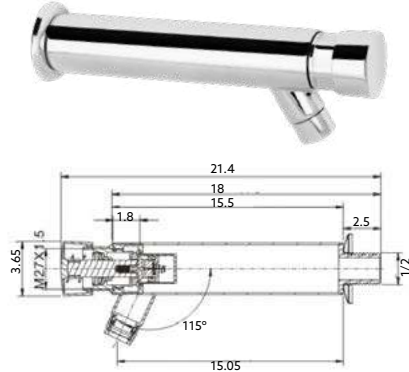

Art.:023028 **€28.00** 40

Corpo Latão Cromado | Espelho Ø4.6cm | Dispensa Água para ± 5 Segundos.

TORNEIRA TEMPORIZADA BANCA LUXO GRANDE

Art.:023029 **€31.51** 40

Corpo Latão Cromado | Espelho Ø5.5cm | Dispensa Água para ± 5 Segundos.