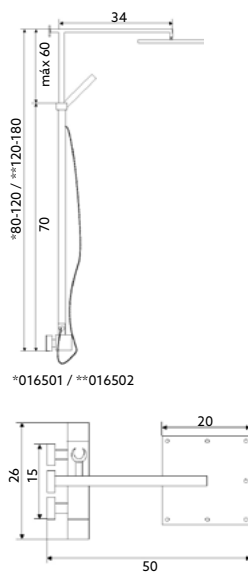

MONOCOMANDO BASE COM RAMPA QUADRA

Art.:016501 **€280.31** 12

Corpo Latão Cromado | Cartucho Termostático Francês | Coluna Telescópica* 80/120cm | Chuveiro Teto Quadrado Aço Inox 20cm (Extra Fino) | Chuveiro Mão ABS Cromado | Ligação Flexível Cromado 1.5m | Manipulo Inversor Chuveiro Teto/Mão.

* telescópica antes da instalação final