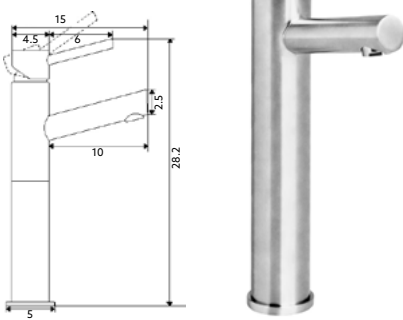

Corpo Latão Cromado | Ligaçao Extensível Cromada 125cm | Cartucho Cerâmico Certificado Sedal Ø35mm | Ligações Flexíveis Aço Inox M10x3/8"x35cm | Bica Giratória e Extensível.

MONOCOMANDO Balcão com Chuveiro Extensível Marta

**MONOCOMANDO LAVATÓRIO
MARTA INOX**

Art.:010553 Bica Normal - 10cm **€56.19** 10
 Art.:010554 Bica Longa - 14cm **€58.45** 10

Corpo Inox Escovado |
 Cartucho Cerâmico Certificado Sedal
 Ø35mm | Ligações Flexíveis
 Aço Inox M10x3/8"x35cm.

**MONOCOMANDO LAVATÓRIO
ALTO MARTA INOX**

Art.:010557 Bica Normal - 10cm **€76.22** 10
 Art.:010558 Bica Longa - 14cm **€80.63** 10

Corpo Inox Escovado | Cartucho
 Cerâmico Certificado Sedal
 Ø35mm | Ligações Flexíveis
 Aço Inox M10x3/8"x35cm.