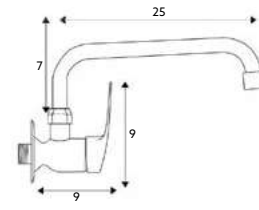

**MONOCOMANDO ESQUADRIA
1 ÁGUA COM BICA ECONOMIX**

Art.:011815

€22.95 10

Corpo Latão Cromado | Cartucho Cerâmico |
Bica Giratória.