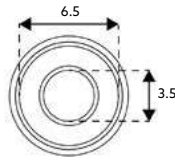

EMBOQUE PARA FLUXÓMETRO

Art.:090942 **€1.90** 50

Grande Furo Largo.