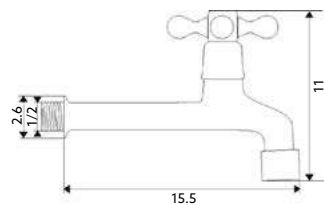

TORNEIRA BANCA 1200

Art.:020210 1/2 Com Perlator €20.05 2 40

Art.:020211 1/2 Sem Perlator €20.45 2 40

Art.:020224 3/4 Sem Perlator €22.45 2 40

Corpo Latão Cromado | Castelo Normal.