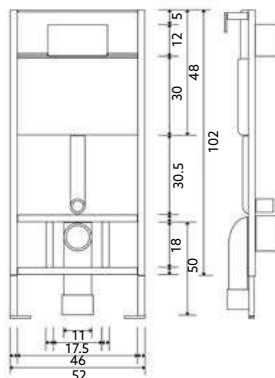

ESTRUTURA COM AUTOCLISMO INTERIOR PARA PAREDES PLADUR/TIJOLO

Art.:070020

€151.78

Profundidade: 100-175 + caixa | Sistema de dupla carga ajustável: 3-6/7,5-9lt | Adaptável a qualquer tipo e marca de sanita | Fácil e rápido de instalar | Painel de controle facilmente ajustável | Isolamento em esferovite anti-condensação e acústico.