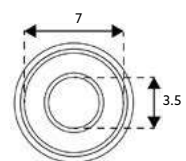

Art.:090943 **€1.90** 50

Pequeno Furo Estreito.

EMBOQUE PARA FLUXÓMETRO

Art.:090944 **€1.90** 50

Grande Furo Estreito.

EMBOQUE SANITA TIPO SANITANA

Art.:090951 Furo Estreito 32 **€1.40** 50
 Art.:090952 Furo Largo 40 **€1.40** 50