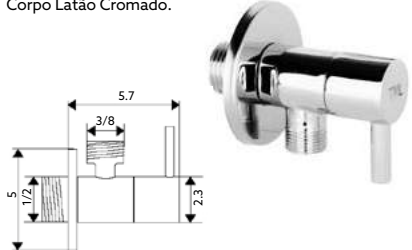

TORNEIRA ESQUADRIA MARTA

Art.:010508 1/2x3/8 **€6.47** 100

Art.:010509 1/2x1/2 **€6.53** 100

Corpo Latão Cromado.