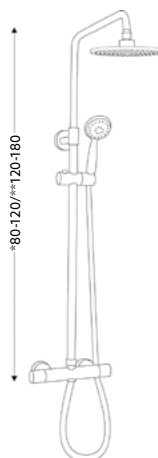

MONOCOMANDO BASE COM RAMPA SCALA

Art.:012009

€175.58 12

Corpo Latão Cromado | Cartucho Certificado | Coluna Telescópica* 80/120cm | Chuveiro Teto Redondo Inox Extra Fino Cromado 20cm | Chuveiro Mão ABS Cromado | Ligação Flexível Cromado 1.5m | Manipulo com Inversor Chuveiro Teto/Mão.

* telescópica antes da instalação final

MONOCOMANDO BASE COM RAMPA SCALA LONGO

Art.:012010

€215.25 12

Corpo Latão Cromado | Cartucho Cerâmico Ø35mm | Coluna Telescópica* 120/180cm | Chuveiro Teto Redondo Inox Extra Fino Cromado 20cm | Chuveiro Mão ABS Cromado | Ligação Flexível Cromado 1.5m | Manipulo com Inversor Chuveiro Teto/Mão.

* telescópica antes da instalação final

*012009/**012010