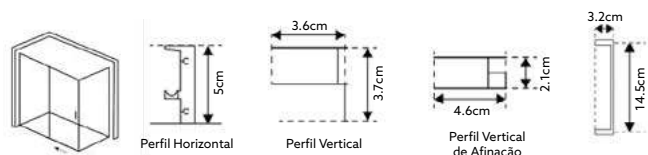

**FRONTAL DE BASE DUCHE TM SQUARE VIDRO DE 6MM
ALTURA 195CM DESIGN QUADRADO 1 PORTA DE CORRER**

VIDRO LISO

Art.:030601	100-105	€240.94
Art.:030602	105-110	€242.56
Art.:030603	110-115	€244.62
Art.:030604	115-120	€246.20
Art.:030605	120-125	€248.42
Art.:030606	125-130	€250.02
Art.:030607	130-135	€252.08
Art.:030608	135-140	€255.88
Art.:030609	140-145	€259.32
Art.:030610	145-150	€264.48
Art.:030611	150-155	€269.20
Art.:030612	155-160	€274.00

Vidro Liso de 6mm Temperado | Perfil Alumínio Cromado Design Quadrado | Pegas em ABS Design Quadrado | Roldanas Duplas (Superior e Inferior) em Latão Cromado de Fácil Remoção do Vidro para Limpeza | 1 Porta de Correr e 1 Vidro Fixo | Fecho Magnético | Limpa-Gotas | **Altura 195cm** | **Reversível** | **Afinação: 2.5cm de cada lado.**

NOTA: Disponível Perfil de Compensação de 4cm (043430 - 32.28€)