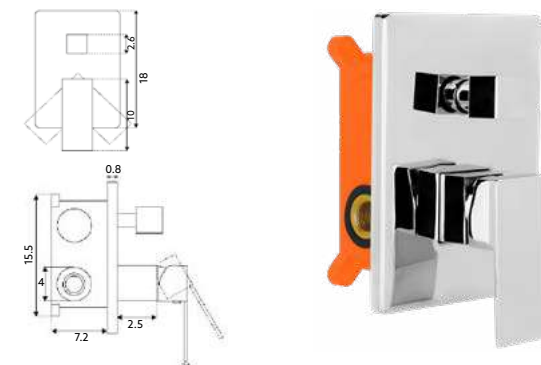

BICA PARA MONOCOMANDO ENCASTRAR DIAMANTE

Art.:215733 **€29.35** 10

Corpo Latão Cromado | Comprimento 20cm.

BICA PARA MONOCOMANDO ENCASTRAR MARTA

Art.:215734 **€24.60** 10

Corpo Latão Cromado | Comprimento 21cm.