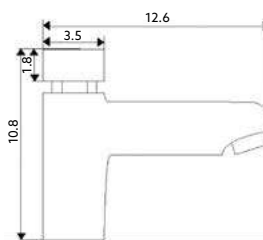

TORNEIRA TEMPORIZADA CILINDRICA

Art.:023001

€35.37 20

Corpo Latão Cromado | Dispensa Água para ± 5 Segundos.

TEMPORIZADOR PARA TORNEIRA CILINDRICA PEQUENA

Art.:023024

€14.12

Corpo Latão Cromado.

TEMPORIZADOR PARA TORNEIRA CILINDRICA

Art.:023016

€9.50

Corpo Latão Cromado.