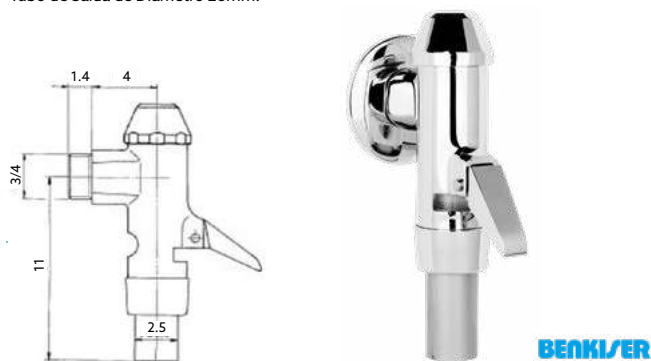

FLUXÓMETRO 3/4 PARA WC 828

Art.:023101

€133.40

Acionado Por Alavanca (Metal Cromado) | Pressão de 1,2 Bar (min) a 5,0 Bar (max) | Pressão de 1,2 Bar (min) a 5,0 Bar (max) | Volume de Descarga Cerca de 2-7 Litros e Regulação Manual do Volume da Descarga | Duração da Descarga Cerca de 6 Seg. a 2 Bar Pré-Fixado, Ajuste de Tempo Manual de 1 - 8 Seg. | Ligaçao de 3/4" (DN20) | Tubo de Saída de Diâmetro 28mm.