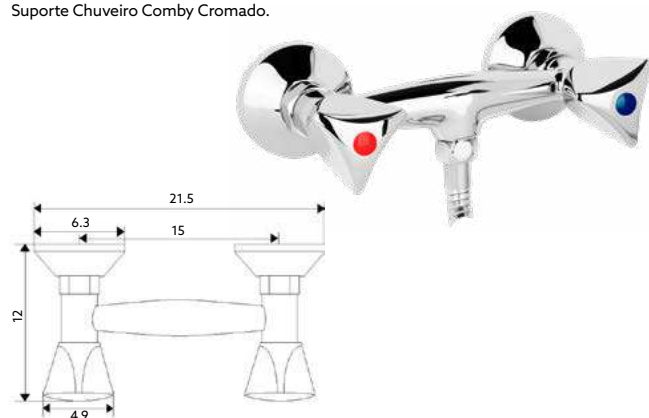

MISTURADORA BASE CHUVEIRO TRICÓRNI

Art.:020303

€44.08 10

Corpo Latão Cromado | Castelo Normal | Ligação Flexível Latão
Cromado 1.5m | Chuveiro Anti-Calcário ABS Cromado |
Suporte Chuveiro Comby Cromado.