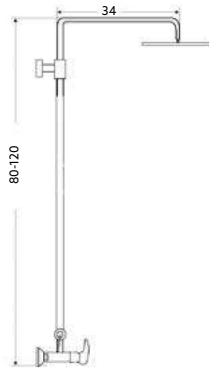

RAMPA TEMPORIZADA DE 1 ÁGUA COM CHUVEIRO DE TETO

Art.:016821

€76.18 12

Corpo Latão Cromado | Torneira Temporizada |
Coluna Telescópica 80/120cm | Chuveiro Teto ABS 20cm
com Rótula | Dispensa Água para ± 5 Segundos.