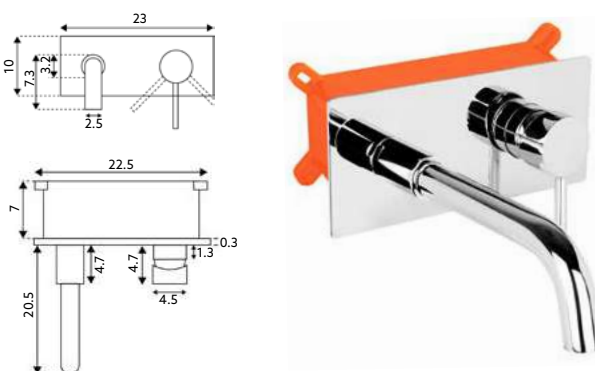

MONOCOMANDO ENCASTRAR LAVATÓRIO MARTA

Art.:012211 Com Caixa **€121.14** 10

Art.:012201 Sem Caixa **€83.58** 10

Corpo Latão Cromado | Cartucho Cerâmico Certificado Sedal Ø35mm Baixo.