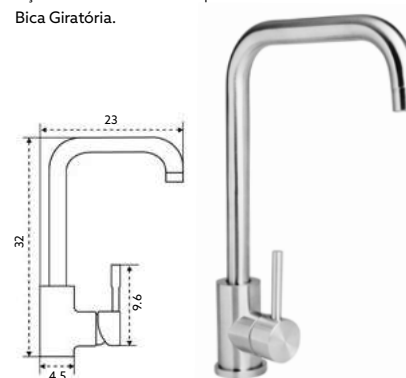

MONOCOMANDO BALCÃO COLUNA BRUNA INOX

Art.:010572 **€49.72** 10

Corpo Inox Escovado | Cartucho Cerâmico Certificado Sedal Ø35mm | Ligações Flexíveis Aço Inox M10x3/8"x35cm | Bica Giratória.