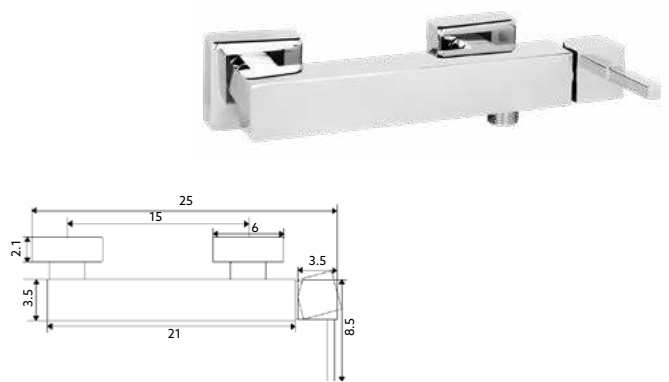

MONOCOMANDO BASE CHUVEIRO QUADRA

Art.:010152

€99.61 10

Corpo Latão Cromado | Cartucho Cerâmico Ø25mm |
Ligaç o Flexível Cromado 1.5m | Chuveiro ABS Cromado |
Suporte Chuveiro Quadrado ABS Cromado.