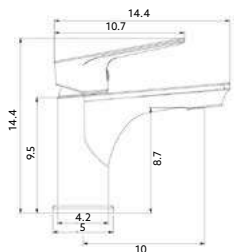

MONOCOMANDO LAVATÓRIO EVO

Art.:010773

€53.31 10

Corpo Latão Cromado | Cartucho Cerâmico Certificado Sedal Ø35mm | 2 Ligações Flexíveis Aço Inox M10x3/8"x45cm.