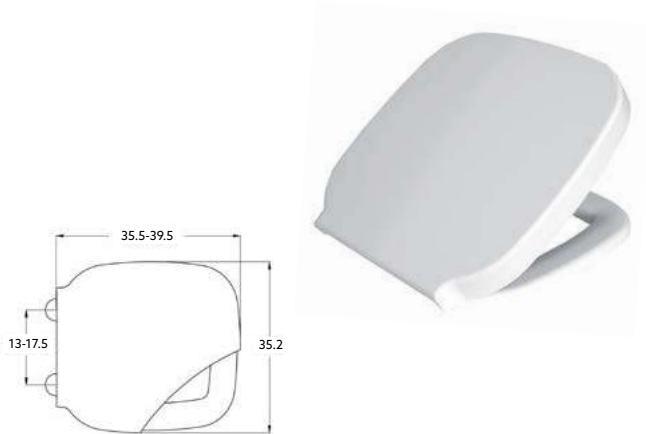

TAMPO SANITA TERMODURO 070

Art.:070261 Branco €49.87

Modelos: Tecno C4 e Granada.