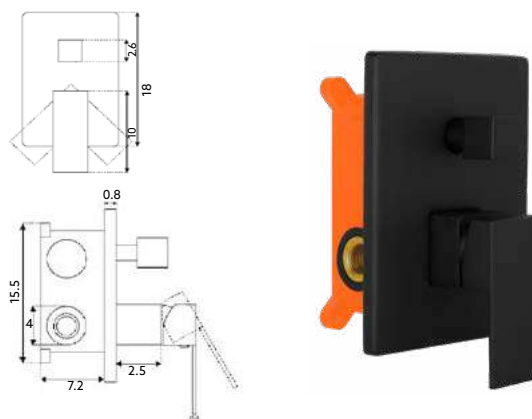

MONOCOMANDO ENCASTRAR BASE DIAMANTE PRETO

Art.:012451 Com Caixa 2 Saídas **€115.96** 10

Corpo Latão Preto Mate | Cartucho Cerâmico Certificado Sedal Ø35mm Baixo.