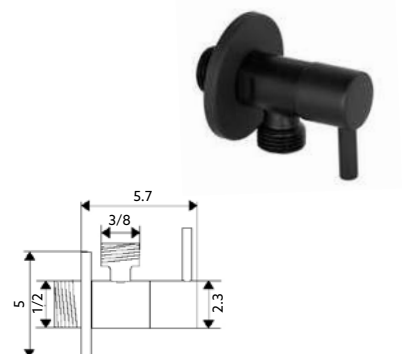

TORNEIRA ESQUADRIA SCALA PRETO

Art.:012071 1/2x1/2 **€9.70** 100

Art.:012072 1/2x3/8 **€9.63** 100

Corpo Latão Preto Mate.