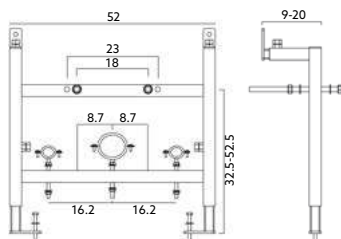

ESTRUTURA BIDÉ

Art.:070040

€77.09

Adaptável a qualquer tipo de louça | Fácil e rápido de instalar.