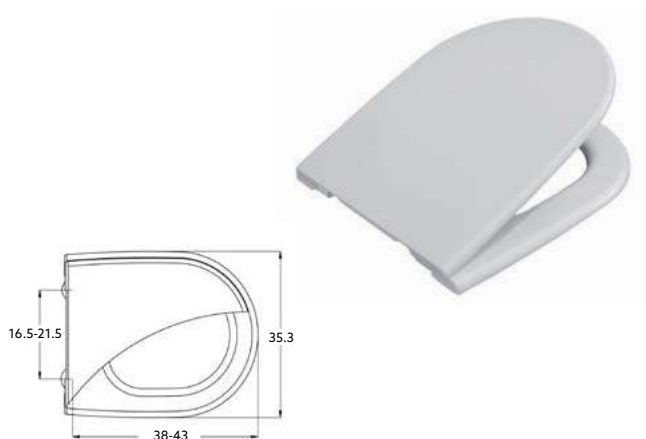

TAMPO SANITA TERMODURO 090

Art.:070281 Branco €36.52

Modelos: Aquarium e Murano.