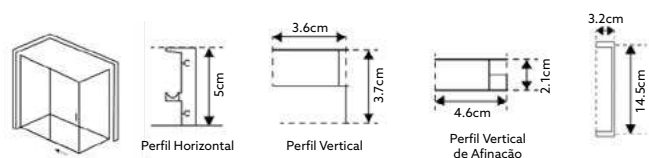

**FRONTAL DE BASE DUCHE TM SQUARE VIDRO DE 6MM
ALTURA 195CM DESIGN QUADRADO 1 PORTA DE CORRER**

VIDRO SERIGRAFADO

Art.:030621	100-105	€272.00
Art.:030622	105-110	€273.80
Art.:030623	110-115	€276.18
Art.:030624	115-120	€278.28
Art.:030625	120-125	€280.38
Art.:030626	125-130	€282.28
Art.:030627	130-135	€284.84
Art.:030628	135-140	€288.38
Art.:030629	140-145	€293.40
Art.:030630	145-150	€299.90
Art.:030631	150-155	€304.92
Art.:030632	155-160	€310.80

Vidro Serigrafado de 6mm Temperado | Perfil Alumínio Cromado Design Quadrado | Pegas em ABS Design Quadrado | Roldanas Duplas (Superior e Inferior) em Latão Cromado de Fácil Remoção do Vidro para Limpeza | 1 Porta de Correr e 1 Vidro Fixo | Fecho Magnético | Limpa-Gotas | **Altura 195cm** | **Reversível** | **Afinação: 2.5cm de cada lado.**

NOTA: Disponível Perfil de Compensação de 4cm (043430 - 32.28€)