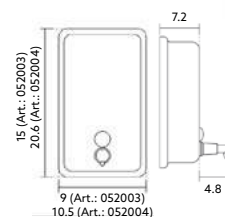

DISPENSADOR DE SABÃO TM INOX ESCOVADO

Art.:052003	500ml	€35.00
Art.:052004	800ml	€39.50

Inox Escovado.