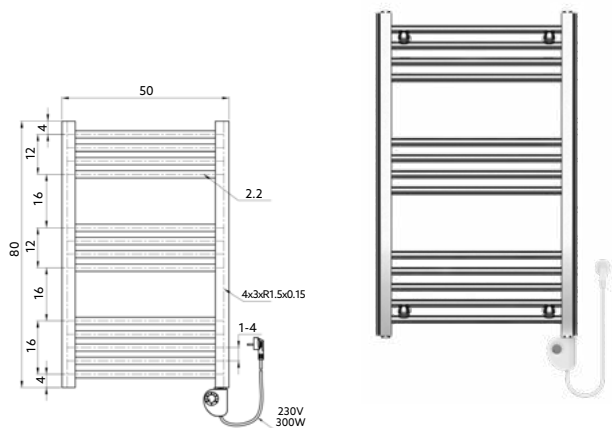

Branco | Potência: 500W.

TOALHEIRO ELÉTRICO CROMO 80X50

Art.:053011

€248.85

Cromado | Potência: 300W.

TOALHEIRO ELÉTRICO CROMO 120X50

Art.:053012

€304.93