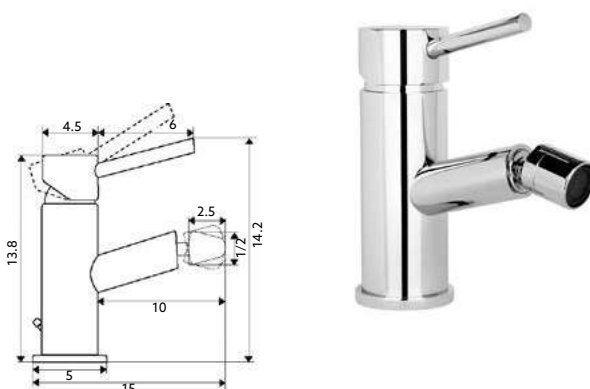

MONOCOMANDO BIDÉ MARTA

Art.:010505		€56.87	10
-------------	--	---------------	----

Corpo Latão Cromado | Cartucho Cerâmico Certificado Sedal Ø35mm | Ligações Flexíveis Aço Inox M10x3/8"x35cm | Perlator com Rótula Orientável.