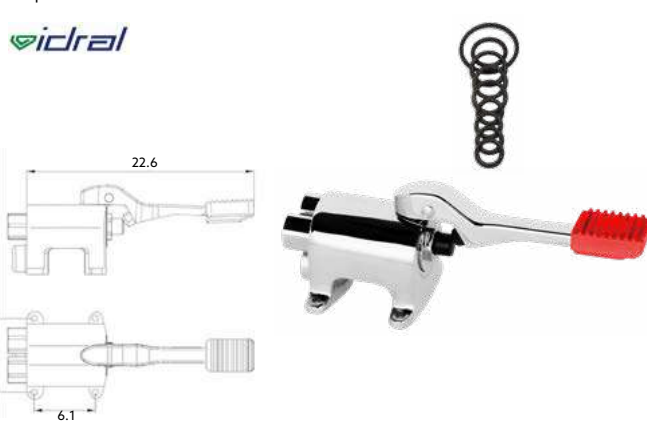

TORNEIRA PEDAL 2 ÁGUAS 1 PEDAL IDRAL

Art.:025002 **€265.30** 15
Art.:025091 **€7.49** Kit Reparação

Corpo Latão Cromado.