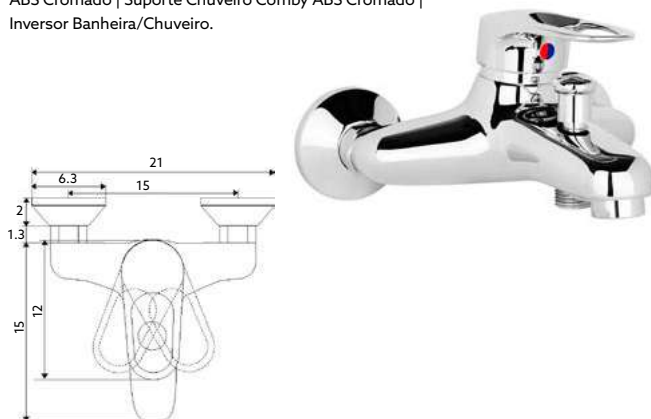

MONOCOMANDO BANHEIRA CASINO

Art.:010801

€77.91 10

Corpo Latão Cromado | Cartucho Cerâmico Certificado Sedal Ø40mm | Ligaçao Flexível Cromado 1.5m | Chuveiro Anti-Calcário ABS Cromado | Suporte Chuveiro Comby ABS Cromado | Inversor Banheira/Chuveiro.