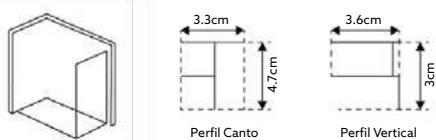

**LATERAL DE BASE DUCHE TM SQUARE
VIDRO DE 6MM ALTURA 195CM DESIGN QUADRADO**

VIDRO FOSCO

Art.:030921	70	67.5-70	€184.00
Art.:030923	80	77.5-80	€189.99
Art.:030924	90	87.5-90	€210.28

Vidro Fosco de 6mm Temperado | Perfil Alumínio Cromado Design Quadrado | **Altura 195cm** | **Reversível** | **Afinação: 2.5cm de cada lado.**