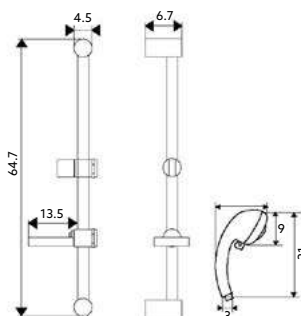

RAMPA CHUVEIRO ALFA

Art.:060105

€26.09 12

Inclui Chuveiro/Ligação
Tubo Latão Cromado | Pater ABS Cromado/Mate |
Ligação Flexível Cromada 1.50m |
Chuveiro ABS Cromo/Mate Anti-Calcário |
3 Posições | Saboneteira Acrílica.