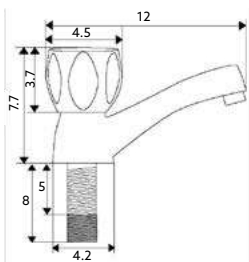

TORNEIRA COLUNA SÓNIA

Art.:020413	Canhão Normal	€21.12	2	40
Art.:020414	Canhão Comprido	€21.96	2	40

Corpo Latão Cromado | Castelo Normal.

TORNEIRA COLUNA GLOBO

Art.:020462		€22.12	2	40

Corpo Latão Cromado | Castelo Cerâmico.