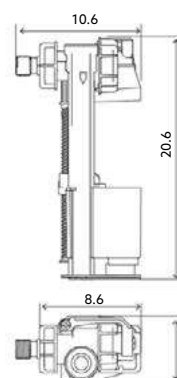

**TORNEIRA BÓIA NANO
PARA ESTRUTURA OLI 74**

Art.:211014

€20.78

Torneira Bóia para Estrutura | Oli 74.