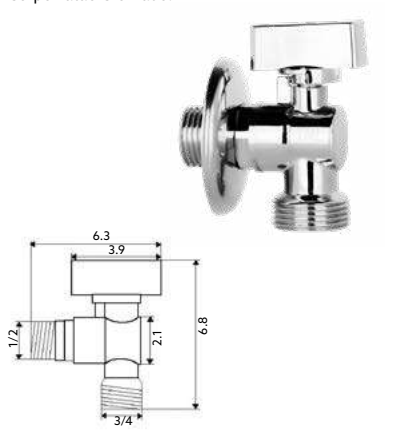

Art.:022501	1/2x3/4	€3.90	100
-------------	---------	--------------	-----

Corpo Latão Cromado.

**TORNEIRA CORTE CURTA 94 TML**

Art.:022512	1/2x3/8	€2.98	100
Art.:022511	1/2x1/2	€3.02	100
Art.:022510	1/2x3/4	€3.05	100