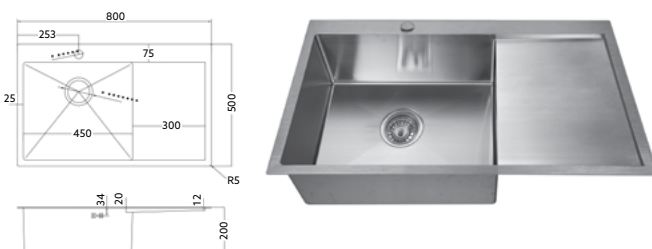

ELITE 80 PIA DIREITA MONTEIRO

Art.:102226 Encastrar **€299.80** 3

Medida Exterior: 800x500x200mm | Inclui Sifão com Cesta.

ELITE 80 PIA ESQUERDA MONTEIRO

Art.:102227 Encastrar **€299.80** 3

Medida Exterior: 800x500x200mm | Inclui Sifão com Cesta.