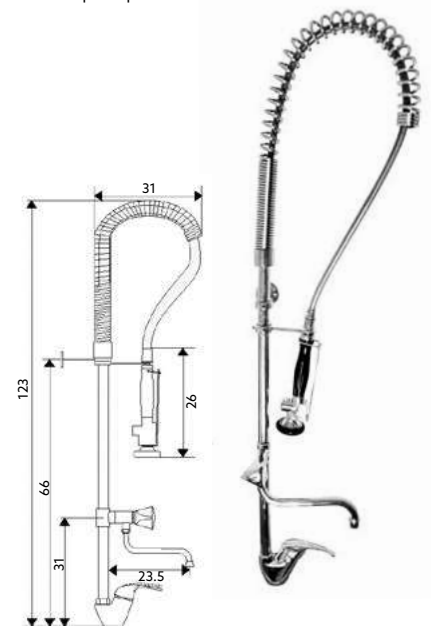

**MONOCOMANDO INDUSTRIAL
DUPLO BALCÃO LATERAL**

Art.:014003

€345.03 5

Corpo Latão Cromado | Cartucho Cerâmico Certificado Sedal Ø40mm | Ligações Flexíveis Aço Inox M1/10 3/8"x35cm | Ligaçao Industrial Revestida 110m | Suporte de Parede | Bica Giratória com Torneira Castelo Normal | Chuveiro Móvel com Torneira Start/Stop e Suporte.