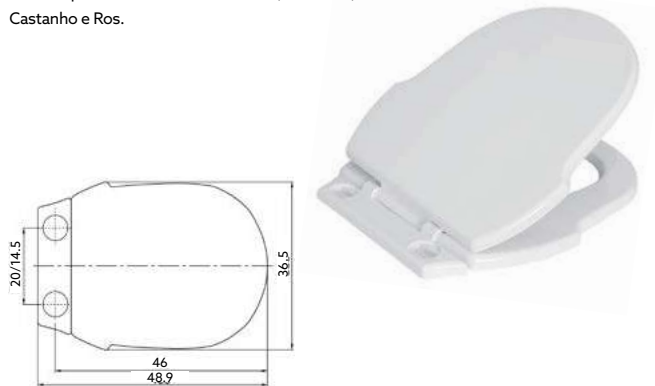

TAMPO SANITA ABS GRÉCIA

Art.:070631	Branco	€29.19
Art.:070632	Bone	€35.06
Art.:070634	Cores Especiais	€50.79

Cores Especiais: Azul Celeste Fumado, Mármore, Castanho e Ros.