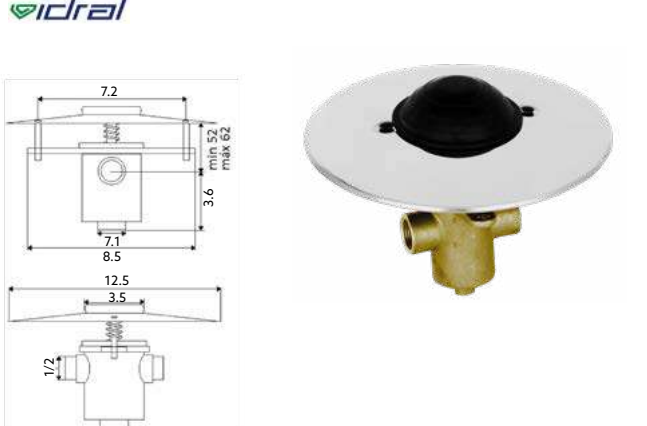

BICA ROTATIVA PARA TORNEIRA PEDAL

Art.:025005 26cm **€18.00**
 Art.:025006 18cm **€17.60**

Corpo Latão Cromado.

BICA SIMPLES PARA TORNEIRA PEDAL

Art.:025007 28cm **€26.75**

Corpo Latão Cromado.

TORNEIRA PEDAL 2 ÁGUAS 2 PEDAIS MONTEIRO