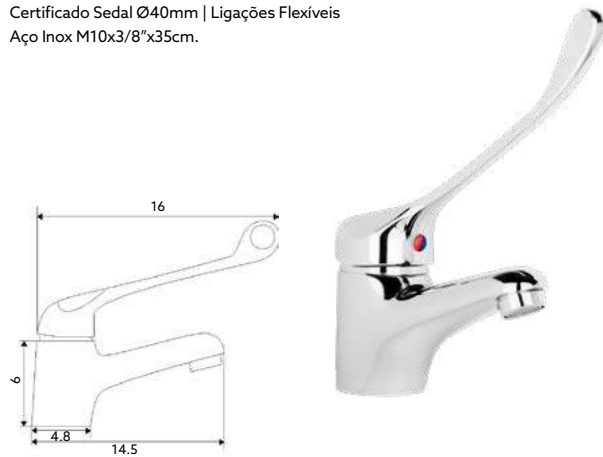

MONOCOMANDO LAVATÓRIO SURF HOSPITALAR

Art.:015201

€39.39 10

Corpo Latão Cromado | Cartucho Cerâmico Certificado Sedal Ø40mm | Ligações Flexíveis Aço Inox M10x3/8"x35cm.