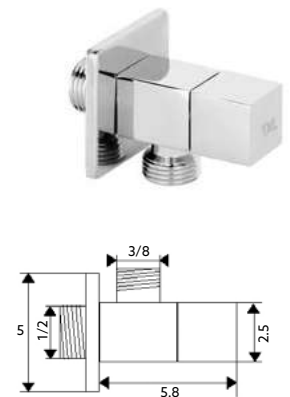

TORNEIRA ESQUADRIA QUADRA

Art.:010157

1/2x3/8 €8.50 100

Art.:010158

1/2x1/2 €8.57 100