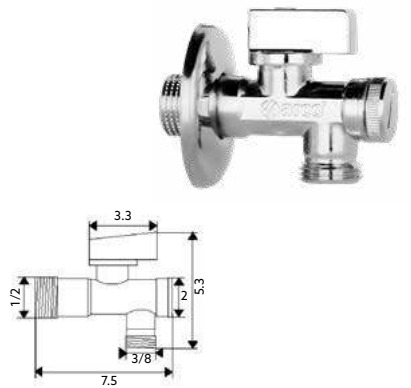

TORNEIRA ARCO MINI-FILTRO

Art.:021301	1/2x3/8	€8.46	44
Art.:021302	1/2x1/2	€8.46	44

Corpo Latão Cromado.