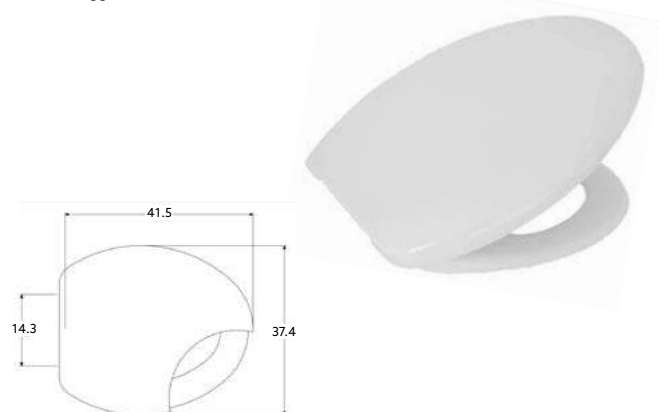

Modelos: Egg.

TAMPO SANITA TERMODURO 410

Art.:070459	Branco	€32.86
-------------	--------	---------------

Modelos: Polo, Zoom, Vitoria e Cetus Basic.

TAMPO SANITA TERMODURO 504

Art.:070467	Branco	€42.39
Art.:070469	Soft Close Branco	€74.80