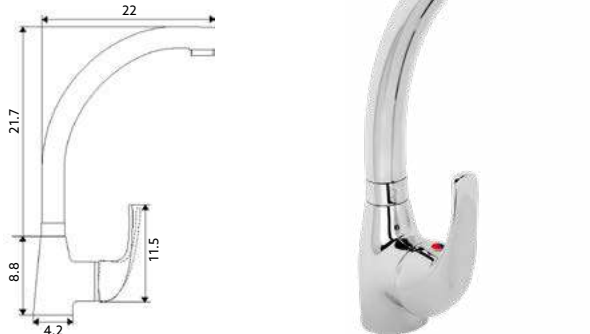

MONOCOMANDO BALCÃO LUXO SURF

Art.:011507	Bica Tubo	€43.55	10
Art.:011508	Bica Fundida	€58.42	10

Corpo Latão Cromado | Cartucho Cerâmico Certificado Sedal Ø40mm | 2 Ligações Flexíveis Aço Inox M10x3/8"x35cm | Bica Giratória.