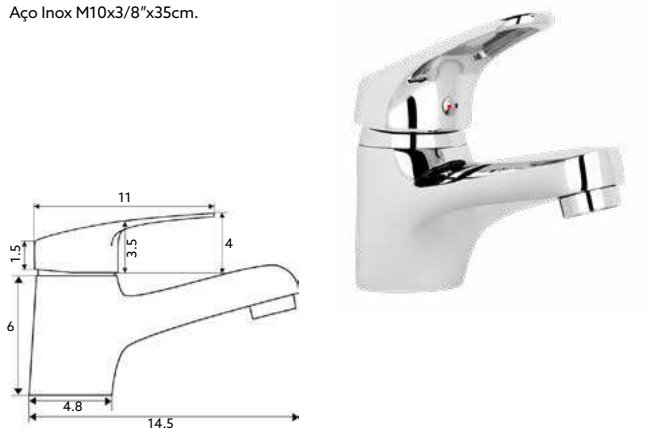

MONOCOMANDO LAVATÓRIO MIX

Art.:011903

€23.75 10

Corpo Latão Cromado | Cartucho Cerâmico Certificado Sedal Ø40mm | Ligações Flexíveis Aço Inox M10x3/8"x35cm.