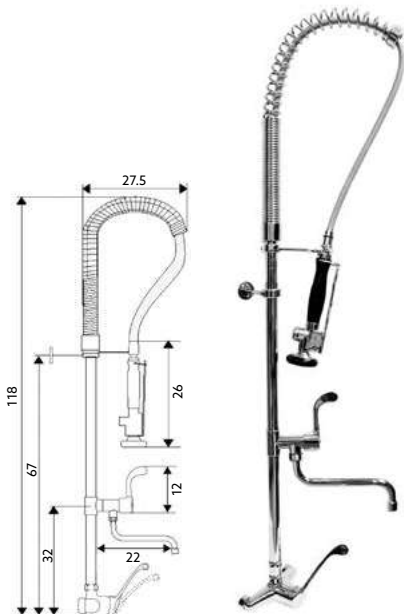

MONOCOMANDO BANCA PAREDE INDUSTRIAL HOSPITALAR DUPLO

Art.:014011 **€377.00** 5

Corpo Latão Cromado | Manípulo Hospitalar | Cartucho Cerâmico Certificado Sedal Ø40mm | Ligação Industrial Revestida 110m | Suporte de Parede | Bica Giratória com Torneira Castelo Cerâmico | Chuveiro Móvel com Torneira Start/Stop e Suporte.