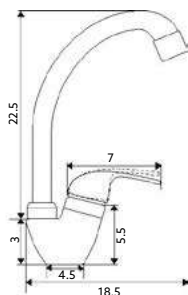

**MONOCOMANDO Balcão 1 ÁGUA
BICA ALTA**

Art.:014901

€27.36 10

Corpo Latão Cromado |
Cartucho Cerâmico |
Bica Giratória.