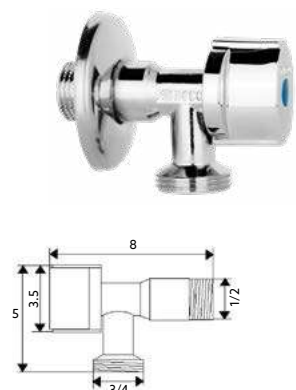

TORNEIRA ARCO L-85

Art.:021501	1/2x3/4	€8.16	60

Corpo Latão Cromado.