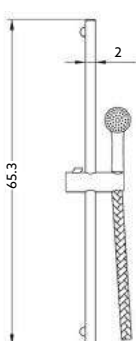

RAMPA CHUVEIRO JÚPITER COM LIGAÇÃO E CHUVEIRO

Art.:060121

€43.37 12

Tubo Latão Cromado | Pater em Latão Cromado | Ligação Flexível Cromada 1.50m | Chuveiro ABS Cromado Anti-Calcário.