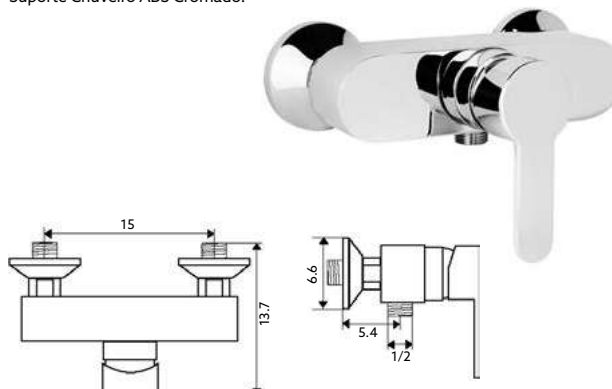

MONOCOMANDO BASE CHUVEIRO JÚPITER

Art.:010702

€71.90 10

Corpo Latão Cromado | Cartucho Cerâmico Certificado Sedal Ø40mm | Ligaçao Flexível Cromado 1.5m | Chuveiro Anti-Calcário ABS Cromado | Suporte Chuveiro ABS Cromado.