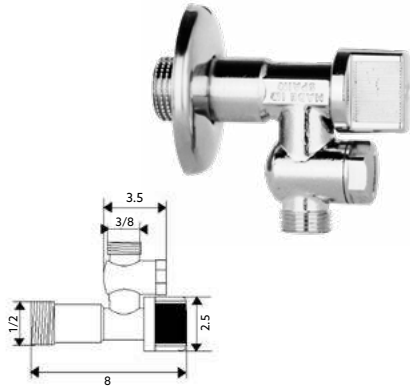

TORNEIRA ARCO A80 COM FILTRO

Art.:021001	1/2x3/8	€12.68	100
Art.:021002	1/2x1/2	€11.61	100

Corpo Latão Cromado.