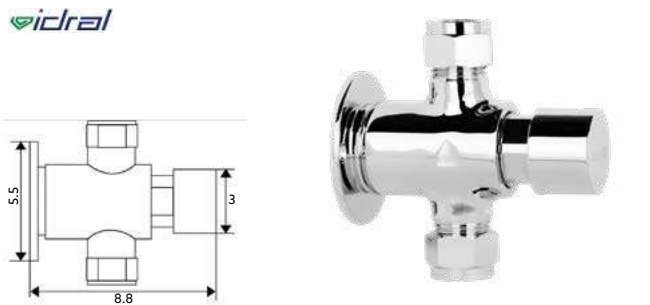

PASSADOR TEMPORIZADO EXTERIOR IDRAL

Art.:023012 **€97.25** 10

Corpo Latão Cromado | Dispensa Água para ± 15 Segundos.