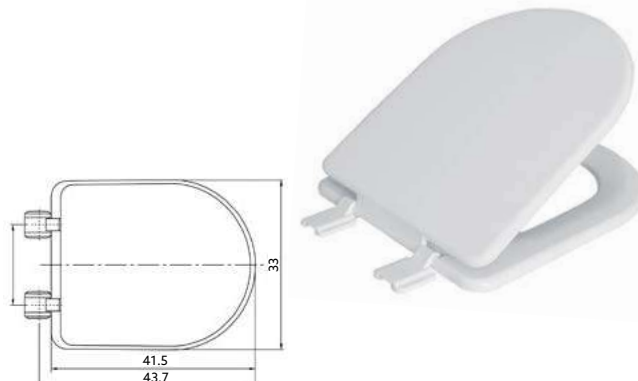

TAMPO SANITA ABS ALFA

Art.:070601	Branco	€25.67	Art.:070604	Pergamon	€31.54
Art.:070602	Almond	€31.54	Art.:070605	Rosa Pérola	€31.54
Art.:070603	Cinzento	€31.54	Art.:070606	Azul Celeste	€31.54

Modelos: Estoril, Alfa, Regina, Condor e Sirius.