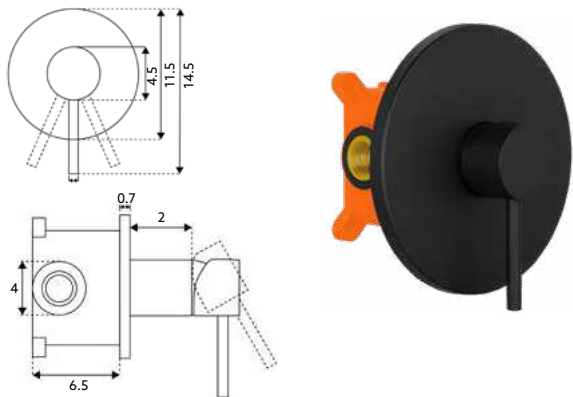

MONOCOMANDO ENCASTRAR BASE MARTA PRETO

Art.:012551 Com Caixa 1 Saída **€85.92** 10

Corpo Latão Preto Mate | Cartucho Cerâmico Certificado Sedal Ø35mm Baixo.