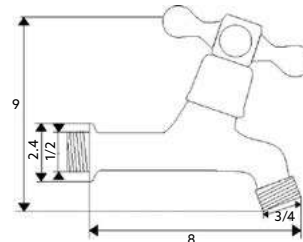

TORNEIRA MÁQUINA LAVAR SIMPLES 1200

Art.:020214

€14.08 2 40

Corpo Latão Cromado | Castelo Normal.