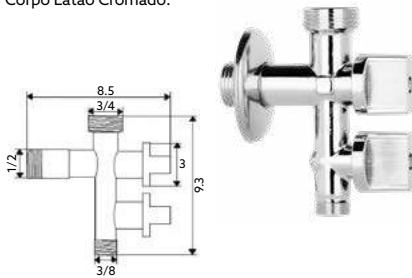

TORNEIRA CORTE DUPLA TML

Art.:022401 1/2x3/4x3/8 **€7.99** 50

Corpo Latão Cromado.