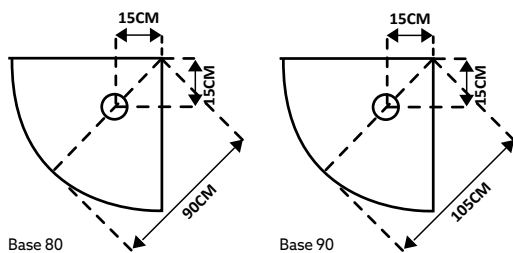

BASE DE DUCHE ÁUREA ACRÍLICA EXTRAPLANA SEMICIRCULAR 5.5CM

Art.:048351	80x80x5.5	€116.44
Art.:048352	90x90x5.5	€131.96

Altura: 5.5cm | Furo de 90 | Raio QR 55 | Não inclui válvula.

i **ÁUREA:** As Bases de Chuveiro em Acrílico são leves e apresentam elevada resistência ao impacto. Não lascam ao partir garantindo por isso maior segurança, com acabamento liso.