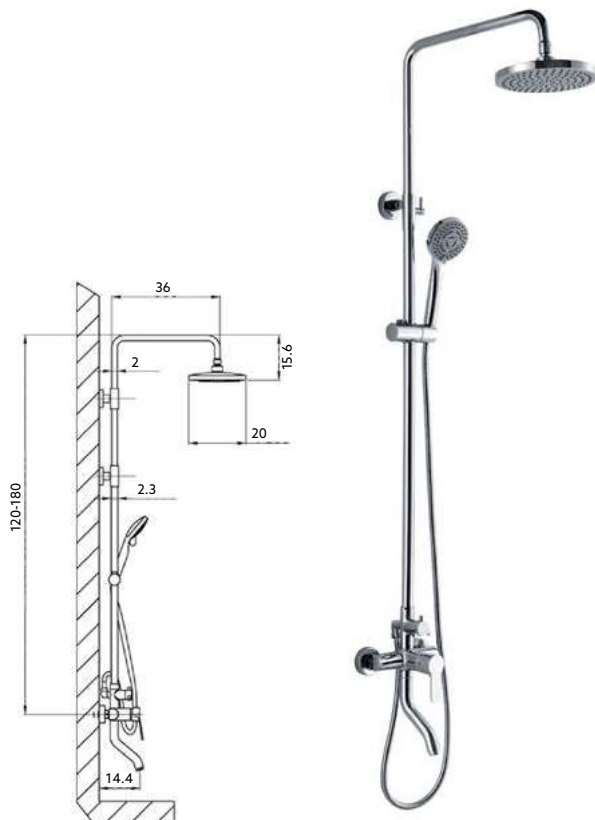

MONOCOMANDO BASE COM RAMPA JÚPITER

Art.:010707

€169.76

Corpo Latão Cromado | Cartucho Certificado Sedal Ø35mm | Coluna Telescópica * 85/125cm | Chuveiro Teto ABS 20cm com Rótula | Chuveiro Mão Anti-calcário ABS | Ligação Flexível Cromada 150cm | Inversor Chuveiro Teto/Mão.

* telescópica antes da instalação final

MONOCOMANDO BASE COM RAMPA JÚPITER LONGO

Art.:010709

€204.85

Corpo Latão Cromado | Cartucho Certificado Sedal Ø35mm | Coluna Telescópica* 120/180cm | Chuveiro Teto ABS 20cm com Rótula | Chuveiro Mão Anti-calcário ABS | Ligação Flexível Cromada 150cm | Inversor Chuveiro Teto/Mão.

* telescópica antes da instalação final

MONOCOMANDO BANHEIRA COM RAMPA JÚPITER

Art.:010708

€208.03

Corpo Latão Cromado | Cartucho Certificado Sedal Ø35mm | Coluna Telescópica * 85/125cm | Chuveiro Teto ABS 20cm com Rótula | Chuveiro Mão Anti-calcário ABS | Ligação Flexível Cromada 150cm | Inversor Chuveiro Teto/Mão.

* telescópica antes da instalação final