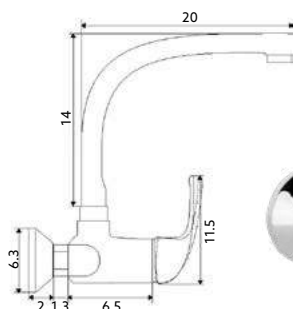

MONOCOMANDO BANCA PAREDE BICA SUPERIOR GOLF

Art.:011414

Bica Tubo

€60.59 10

Art.:011415

Bica Fundida

€76.53 10

Corpo Latão Cromado | Cartucho Cerâmico Certificado
Sedal Ø40mm | Bica Giratória.