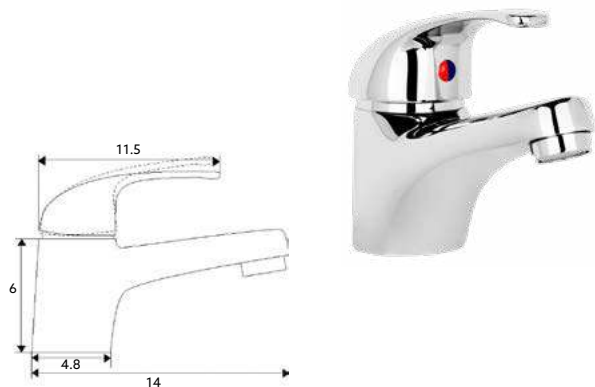

MONOCOMANDO LAVATÓRIO GOLF

Art.:011403

€35.58 10

Corpo Latão Cromado | Cartucho Cerâmico Certificado Sedal Ø40mm | 2 Ligações Flexíveis Aço Inox M10x3/8"x35cm.