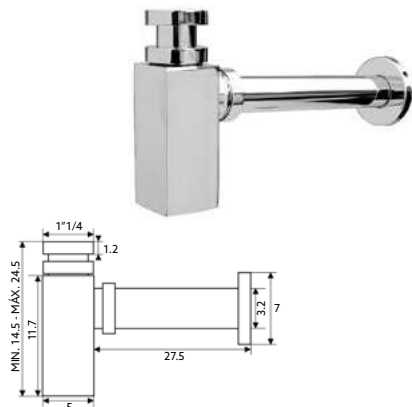

SIFÃO LAVATÓRIO QUADRADO CROMO

Art.:090121 **€31.25** 20

Latão Cromado | Medida 1"1/4-32.