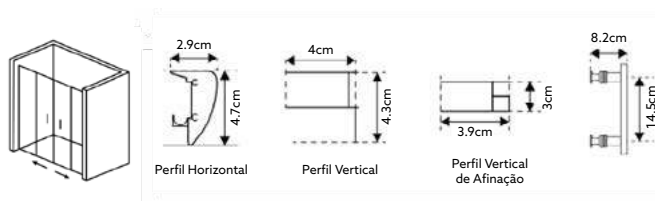

FRONTAL DE BASE DUCHE TM GOLD
VIDRO DE 6MM ALTURA 185CM 2 PORTAS DE CORRER

VIDRO FOSCO

Art.:041206	125-130	€272.28
Art.:041207	130-135	€275.48
Art.:041208	135-140	€278.84
Art.:041209	140-145	€282.28
Art.:041210	145-150	€285.70
Art.:041211	150-155	€290.08
Art.:041212	155-160	€293.84
Art.:041213	160-165	€297.88
Art.:041214	165-170	€302.52
Art.:041215	170-175	€306.84
Art.:041216	175-180	€310.22
Art.:041217	180-185	€313.68
Art.:041218	185-190	€318.02
Art.:041219	190-195	€322.44
Art.:041220	195-200	€326.28

Vidro Fosco de 6mm Temperado | Perfil Alumínio Cromado | Pegas em ABS Cromado | Roldanas Superiores Duplas e Inferiores Simples de Fácil Remoção do Vidro para Limpeza | 2 Portas De Correr ao Centro e 2 Vidros Fixos | Fecho Magnético | Limpa Gotas | **Altura 185cm** | Reversível | **Afinação: 2.5cm de cada lado.**

NOTA: Disponível Perfil de Compensação de 4cm (043420 - 38.80€)