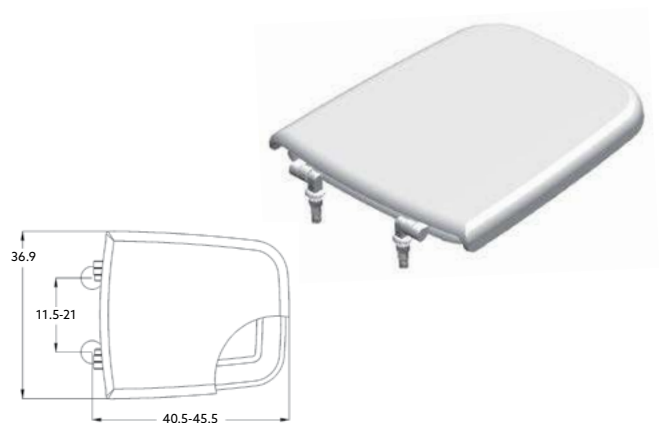

TAMPO SANITA TERMODURO 350

Art.:070445	Branco	€53.24

Modelos: Oporto.