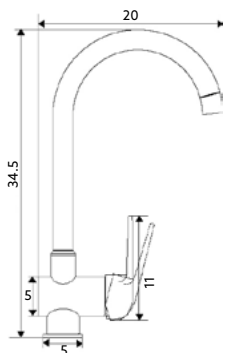

MONOCOMANDO BALCÃO COLUNA GOLF

Art.:011409

€69.20 10

Corpo Latão Cromado | Cartucho Cerâmico Certificado
Sedal Ø40mm | Ligações Flexíveis Aço Inox
M10x3/8"x35cm | Bica Giratória.