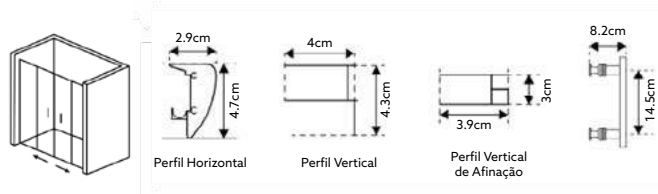

FRONTAL DE BASE DUCHE TM GOLD
VIDRO DE 6MM ALTURA 185CM 2 PORTAS DE CORRER

VIDRO LISO

Art.:041101	100-105	€219.82
Art.:041103	110-115	€220.08
Art.:041104	115-120	€227.96
Art.:041105	120-125	€233.38
Art.:041106	125-130	€234.48
Art.:041107	130-135	€237.52
Art.:041108	135-140	€241.00
Art.:041109	140-145	€244.52
Art.:041110	145-150	€247.56
Art.:041111	150-155	€251.08
Art.:041112	155-160	€254.58
Art.:041113	160-165	€258.10
Art.:041114	165-170	€261.58
Art.:041115	170-175	€265.12
Art.:041116	175-180	€268.62
Art.:041117	180-185	€271.64
Art.:041118	185-190	€275.18
Art.:041119	190-195	€279.20
Art.:041120	195-200	€283.08

Vidro Liso de 6mm Temperado | Perfil Alumínio Cromado | Pegas em ABS Cromado | Roldanas Superiores Duplas e Inferiores Simples de Fácil Remoção do Vidro para Limpeza | 1 Porta De Correr e 1 Vidro Fixo | Fecho Magnético | Limpa Gotas | **Altura 185cm | Reversível | Afinação: 2.5cm de cada lado.**

NOTA: Disponível Perfil de Compensação de 4cm (043420 - 38.80€)