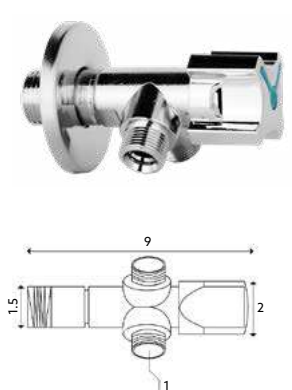

TORNEIRA ARCO A80 TWIN

Art.:021103	1/2x3/8x3/8	€18.12	42

Corpo Latão Cromado.