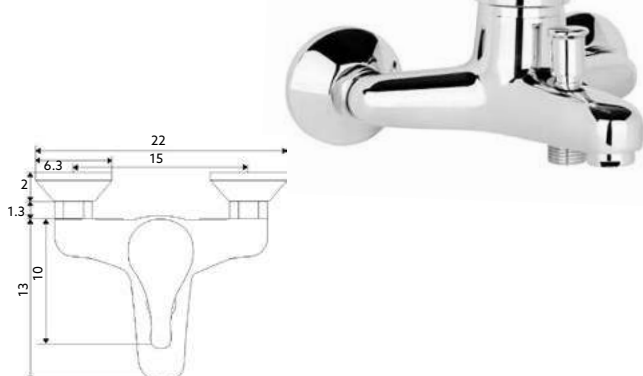

MONOCOMANDO BANHEIRA LÍDIA

Art.:011001

€61.26 10

Corpo Latão Cromado | Cartucho Cerâmico Certificado Sedal Ø40mm | Ligaçao Flexível Cromado 1.5m | Chuveiro Anti-Calcário ABS Cromado | Suporte Chuveiro Comby ABS Cromado | Inversor Banheira/Chuveiro.