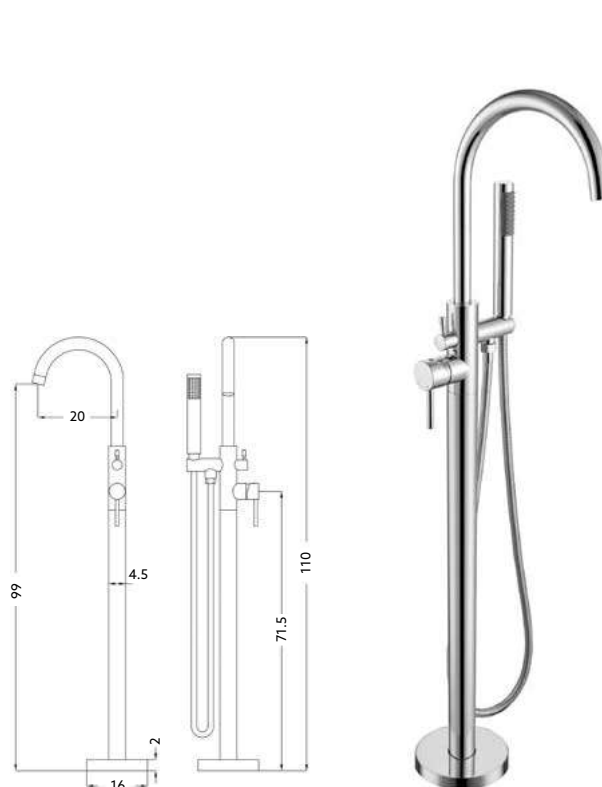

* telescópica antes da instalação final

MONOCOMANDO BASE COM RAMPA MARTA

Art.:010515

€150.06 3

Corpo Latão Cromado | Cartucho Cerâmico | Coluna Telescópica* 80/120cm | Chuveiro Teto Redondo Inox Extra Fino Cromado 20cm | Chuveiro Mão ABS Cromado | Ligação Flexível Cromado 1.5m | Manipulo Inversor Chuveiro Teto/Mão.

* telescópica antes da instalação final

MONOCOMANDO BANHEIRA ALTO COM CAIXA MARTA

Art.:010526

€367.35 4

Corpo Latão Cromado | Cartucho Cerâmico Certificado | Chuveiro Mão Redondo ABS Cromado | Ligação Flexível Cromado 1.5m | Inversor Bica/Chuveiro.