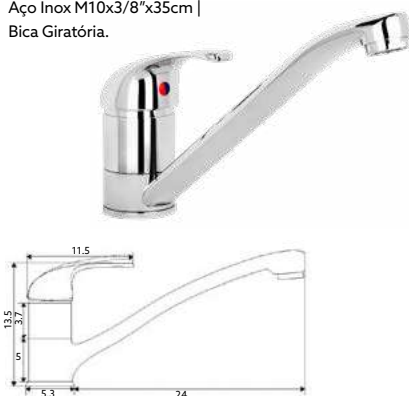

MONOCOMANDO BALCÃO ITA SURF

Art.:011510		€33.48	10

Corpo Latão Cromado | Cartucho Cerâmico Certificado Sedal Ø40mm | Ligações Flexíveis Aço Inox M10x3/8"x35cm | Bica Giratória.