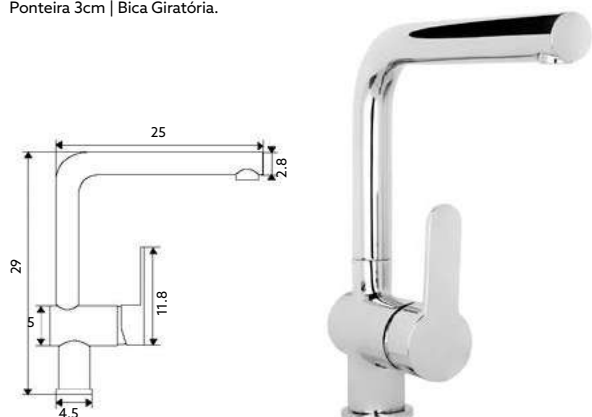

MONOCOMANDO BALCÃO JÚPITER

Art.:010705

€85.04 10

Corpo Latão Cromado | Cartucho Cerâmico Certificado Sedal Ø40mm | 2 Ligações Flexíveis Aço Inox M10x3/8"x35cm | Ponteira 3cm | Bica Giratória.