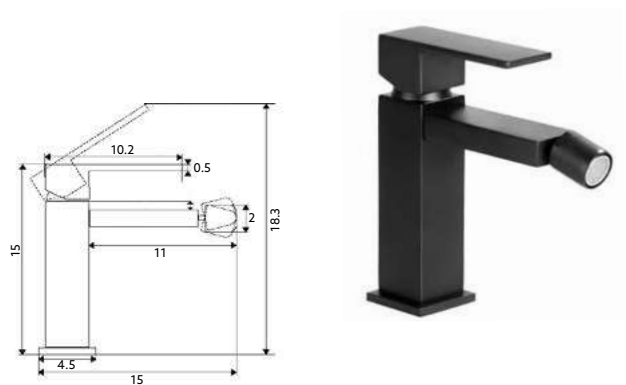

MONOCOMANDO BIDÉ DIAMANTE PRETO

Art.:010255

€94.12 10

Corpo Latão Preto Mate | Cartucho Cerâmico Ø25mm |
2 Ligações Flexíveis Aço Inox M8x3/8"x35cm | Ponteira 5cm |
Perlator com Rótula Orientável.