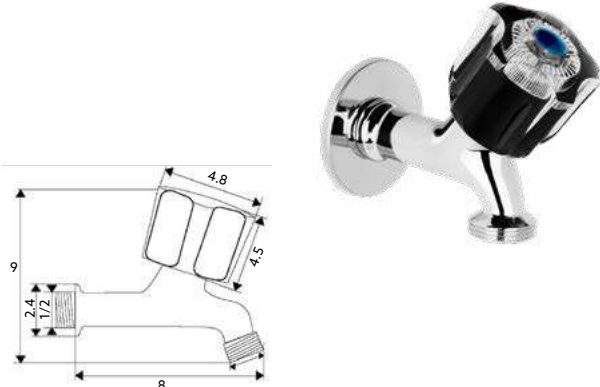

TORNEIRA MÁQUINA LAVAR SIMPLES 75N

Art.:020515		€13.75	2	40

Corpo Latão Cromado | Castelo Normal.