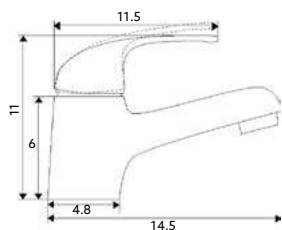

MONOCOMANDO LAVATÓRIO SURF

Art.:011503

€34.57 10

Corpo Latão Cromado | Cartucho Cerâmico Certificado Sedal Ø40mm | 2 Ligações Flexíveis Aço Inox M10x3/8"x35cm.