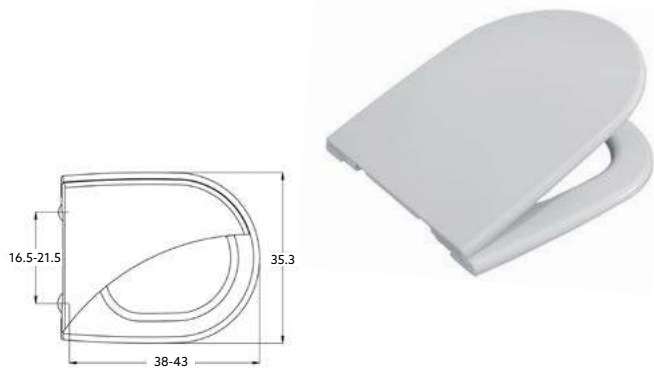

TAMPO SANITA TERMODURO 020

Art.:070211	Branco	€35.12	Art.:070214	Cinza	€43.27
Art.:070212	Pergamon	€43.27	Art.:070215	Rosa Pérola	€43.27
Art.:070213	Almond	€43.27	Art.:070217	Soft Close Branco	€66.44

Modelos: Aqua, Eros, Image, Rubi, Prestige e Proget.