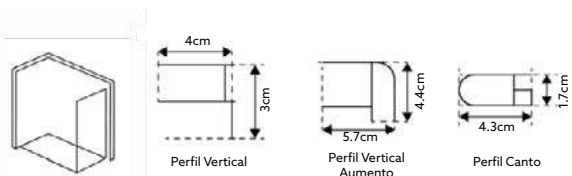

FRONTAL DE BASE DUCHE TM GOLD
VIDRO DE 6MM ALTURA 185CM 1 PORTA DE CORRER

VIDRO FOSCO

Art.:041051	100-105	€270.22
Art.:041052	105-110	€272.32
Art.:041053	110-115	€274.20
Art.:041054	115-120	€276.38
Art.:041055	120-125	€278.12
Art.:041056	125-130	€280.48
Art.:041057	130-135	€282.78
Art.:041058	135-140	€284.54
Art.:041059	140-145	€286.66
Art.:041060	145-150	€288.86
Art.:041061	150-155	€290.42
Art.:041062	155-160	€292.78

Vidro Fosco de 6mm Temperado | Perfil Alumínio Cromado | Pegas em ABS Cromado | Roldanas Superiores Duplas e Inferiores Simples de Fácil Remoção do Vidro para Limpeza | 1 Porta De Correr e 1 Vidro Fixo | Fecho Magnético | Limpa Gotas | **Altura 185cm** | **Reversível** | **Afinação: 2.5cm de cada lado.**

NOTA: Disponível Perfil de Compensação de 4cm (043420 - 38.80€)

LATERAL DE BASE DUCHE TM GOLD
VIDRO DE 6MM ALTURA 185CM

VIDRO FOSCO

Art.:041328	70	67.5-70	€169.90
Art.:041329	75	72.5-75	€171.84
Art.:041330	80	77.5-80	€173.88
Art.:041332	90	87.5-90	€192.28
Art.:041343	92.5	90-92.5	€146.34

Vidro Fosco de 6mm Temperado | Perfil Alumínio Cromado | **Altura 185cm** | **Reversível** | **Afinação: 2.5cm.**