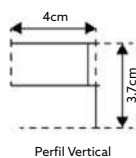

72.5-75

€122.25

Art.:043303

80

77.5-80

€130.06

Vidro Liso de 4mm Temperado | Perfil Alumínio Cromado | Altura 140cm | Reversível |
Afinação: 2.5cm.

CABINE DE BASE DUCHE ACRÍLICO ECO**QUADRADO - ALTURA 175CM**