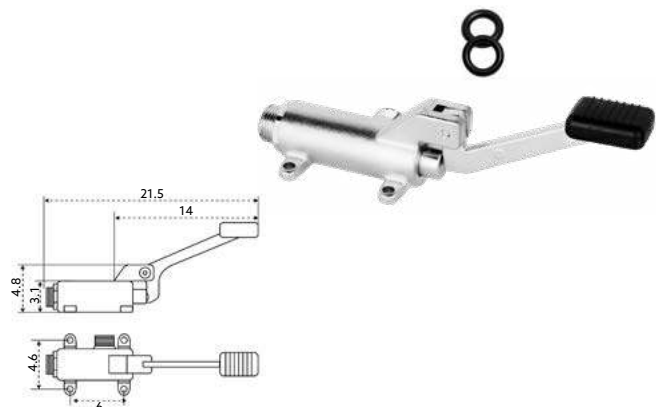

TORNEIRA PEDAL 1 ÁGUA 1 PEDAL ECO MONTEIRO

Art.:025105 **€53.97** 20
Art.:025192 Kit Reparação **€1.20**

Corpo Latão Cromado.

KIT REPARAÇÃO

Art.:025191	1	€4.80
Art.:025181	2	€3.96
Art.:025192	3	€1.20