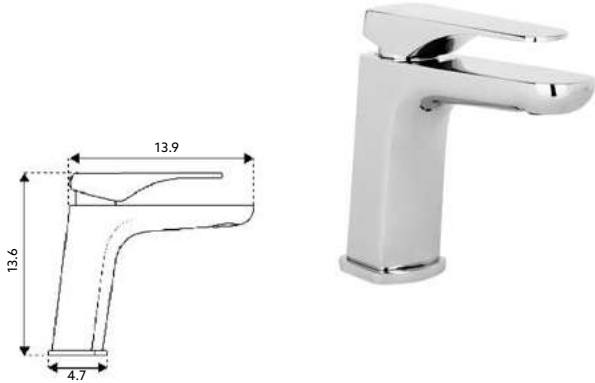

AUMENTO MONOCOMANDO BRUNA

Art.:010609

€28.99 10

Corpo Latão Cromado | Ligações Flexíveis Aço Inox M10x3/8"x50cm.

MONOCOMANDO LAVATÓRIO PLANNUS

Art.:010653

€62.41 10

Corpo Latão Cromado | Manipulo Cromado | Cartucho Cerâmico Ø35mm | 2 Ligações Flexíveis Aço Inox M8x3/8"x35cm.