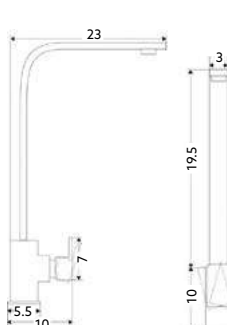

MONOCOMANDO BALCÃO COLUNA DIAMANTE

Art.:010207 **€87.19** 10

Corpo Latão Cromado | Cartucho Cerâmico Ø35mm | 2 Ligações Flexíveis Aço Inox M10x3/8"x35cm | Ponteira 3cm | Bica Giratória.