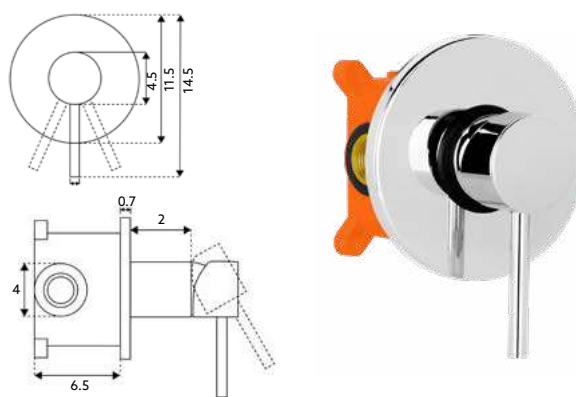

MONOCOMANDO ENCASTRAR BASE MARTA

Art.:012521 Com Caixa 1 Saída **€83.12** 10

Art.:012501 Sem Caixa 1 Saída **€40.39** 10

Corpo Latão Cromado | Cartucho Cerâmico Certificado Sedal Ø35mm Baixo.