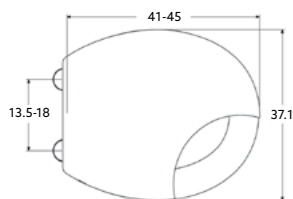

TAMPO SANITA TERMODURO 145

Art.:070331	Branco	€56.47

Modelos: Universal Plus, Germany, Koala, Mannheim, Renova, Virto, Vitalis, Vivano, Invis2 e Rebecca.