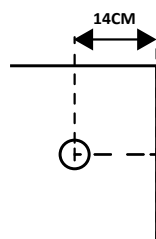

BASE DE DUCHE ÁUREA ACRÍLICA EXTRAPLANA SEMICIRCULAR 5.5CM

Art.:048351	80x80x5.5	€116.44
Art.:048352	90x90x5.5	€131.96

Altura: 5.5cm | Furo de 90 | Raio QR 55 | Não inclui válvula.

i **ÁUREA:** As Bases de Chuveiro em Acrílico são leves e apresentam elevada resistência ao impacto. Não lascam ao partir garantindo por isso maior segurança, com acabamento liso.

BASE DE DUCHE IRIS ACRÍLICA EXTRAPLANA 3CM

Art.:048501	80x80x3	€116.69
Art.:048502	90x90x3	€131.96
Art.:048503	100x70x3	€135.51
Art.:048505	120x70x3	€154.09
Art.:048509	150x70x3	€213.43
Art.:048511	160x70x3	€228.47
Art.:048504	100x80x3	€154.09
Art.:048506	120x80x3	€164.71
Art.:048508	140x80x3	€213.43
Art.:048510	150x80x3	€243.54
Art.:048512	160x80x3	€269.21

Altura: 3cm | Furo de 90 | Não inclui válvula.

i **IRIS:** As Bases de Chuveiro em Acrílico são leves e apresentam elevada resistência ao impacto. Não lascam ao partir garantindo por isso maior segurança, com acabamento liso.

BASE DE DUCHE MARISA ACRÍLICA EXTRAPLANA 5.5CM

Art.:048401	80x80x5.5	€135.54
Art.:048402	90x75x5.5	€152.00
Art.:048406	140x80x5.5	€218.20

Altura: 5.5cm | Furo de 90 | Não inclui válvula.

i **MARISA:** As Bases de Chuveiro em Acrílico são leves e apresentam elevada resistência ao impacto. Não lascam ao partir garantindo por isso maior segurança, com acabamento liso.