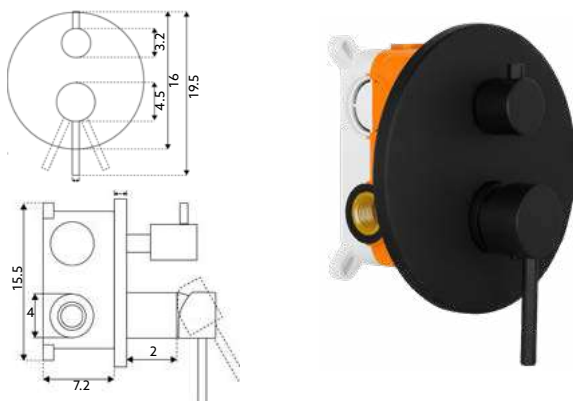

MONOCOMANDO ENCASTRAR BASE MARTA PRETO

Art.:012552 Com Caixa 2 Saídas **€112.04** 10

Corpo Latão Preto Mate | Cartucho Cerâmico Certificado Sedal Ø35mm Baixo.