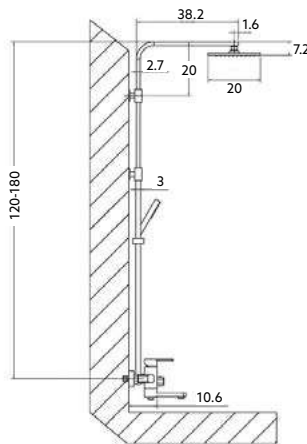

MONOCOMANDO BANHEIRA DIAMANTE

Art.:010201

€112.71 10

Corpo Latão Cromado | Cartucho Cerâmico Ø35mm |
Ligação Flexível Cromado 1.5m | Chuveiro ABS Cromado |
Suporte Chuveiro ABS Quadrado Cromado |
Inversor Banheira/Chuveiro.

MONOCOMANDO BASE CHUVEIRO DIAMANTE

Art.:010202

€85.31 10

Corpo Latão Cromado | Cartucho Cerâmico Ø35mm |
Ligação Flexível Cromado 1.5m | Chuveiro ABS Cromado |
Suporte Chuveiro Quadrado ABS Cromado.

MONOCOMANDO BASE COM RAMPA DIAMANTE

Art.:016601

€286.93 6

Corpo Latão Cromado | Cartucho Cerâmico Ø35mm | Coluna Telescópica* 90/120cm |
Chuveiro Teto Quadrado Aço Inox 20cm (Extra Fino) | Chuveiro Mão ABS Cromado |
Ligação Flexível Cromado 1.5m | Inversor Chuveiro Teto/Mão.

* telescópica antes da instalação final

MONOCOMANDO BASE COM RAMPA DIAMANTE LONGO

Art.:016602

€350.21 6

Corpo Latão Cromado | Cartucho Cerâmico Ø35mm | Coluna Telescópica* 120/180cm |
Chuveiro Teto Quadrado Aço Inox 20cm (Extra Fino) | Chuveiro Mão ABS Cromado |
Ligação Flexível Cromado 1.5m | Inversor Chuveiro Teto/Mão.

* telescópica antes da instalação final

MONOCOMANDO BANHEIRA COM RAMPA DIAMANTE

Art.:010209

€342.11 5

Corpo Latão Cromado | Cartucho Cerâmico Ø35mm | Coluna Telescópica* 120/180cm |
Chuveiro Teto ABS Quadrado Cromado 20cm | Chuveiro Mão ABS Cromado |
Ligação Flexível Cromado 1.5m | Inversor Chuveiro Teto/Mão.

* telescópica antes da instalação final

*016601 / **016602