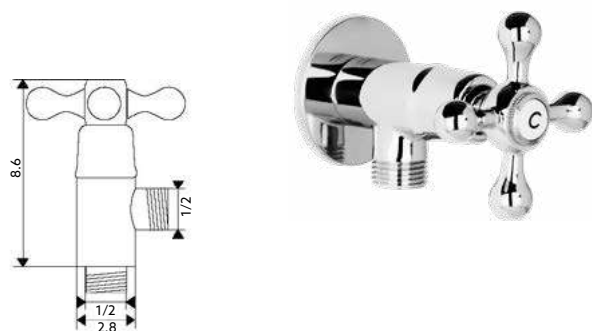

Art.:020113

1/2x1/2

€13.50

Art.:020114

1/2x3/4

€13.50

Corpo Latão Cromado | Castelo Cerâmico.

TORNEIRA PASSAGEM COMPLETA TREVO