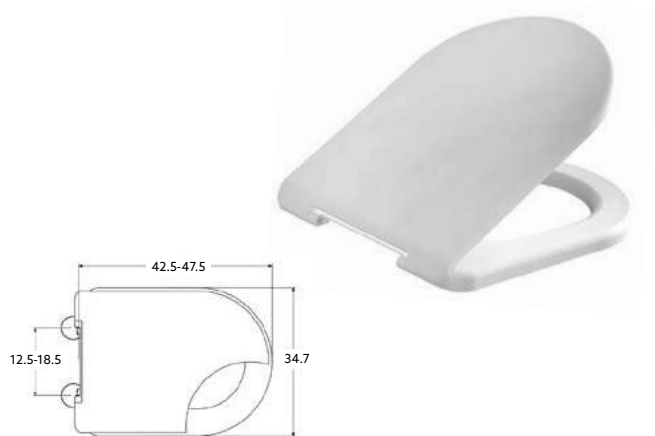

TAMPO SANITA TERMODURO NX001

Art.:070209	Branco	€33.57

Modelo: Dama Antigo.