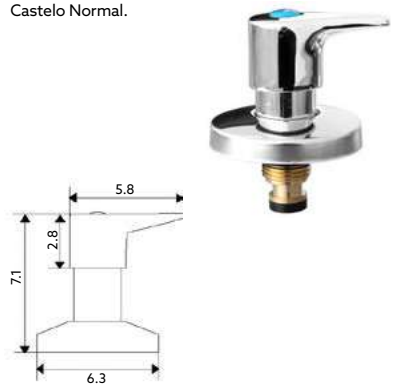

CASTELO PARA TORNEIRA PASSAGEM Lídia

Art.:011018

1/2

€12.20 50

Art.:011019

3/4

€13.40 50

Corpo Latão Cromado |
Castelo Normal.