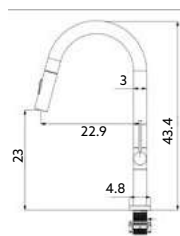

MONOCOMANDO BALCÃO COM CHUVEIRO EXTENSÍVEL SCALA PRETO

Art.:012076 **€118.85** 10

Corpo Inox Preto Mate | Cartucho Cerâmico Certificado | Ligações Flexíveis Aço Inox M10x3/8"x35cm | Bica Giratória | Chuveiro com Duas Posições e Extensível.