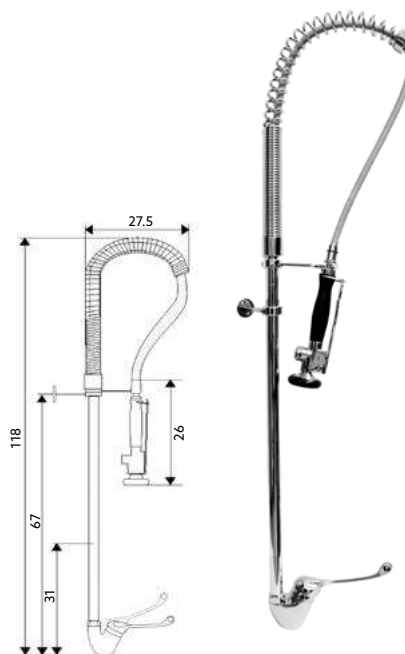

MONOCOMANDO LATERAL INDUSTRIAL HOSPITALAR SIMPLES

Art.:014063 **€331.87** 5

Cartucho Cerâmico Certificado Sedal Ø40mm | Ligação Industrial Revestida 110m | Suporte de Parede | Chuveiro Móvel com Torneira Start/Stop e Suporte.