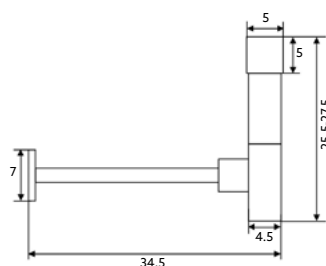

SIFÃO MARTA COM AUMENTO LUXO CROMO

Art.:090161

€38.00 20

Latão Cromado | Medida 1"1/4-32.