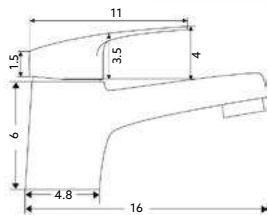

**MONOCOMANDO LAVATÓRIO
1 ÁGUA ECONOMIX**

Art.:011816

€22.92 10

Corpo Latão Cromado |
Cartucho Cerâmico.