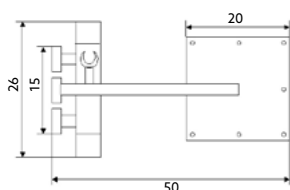

MONOCOMANDO BANHEIRA DIAMANTE

Art.:010201

€112.71 10

Corpo Latão Cromado | Cartucho Cerâmico Ø35mm |
Ligação Flexível Cromado 1.5m | Chuveiro ABS Cromado |
Suporte Chuveiro ABS Quadrado Cromado |
Inversor Banheira/Chuveiro.

MONOCOMANDO BASE CHUVEIRO DIAMANTE

Art.:010202

€85.31 10

Corpo Latão Cromado | Cartucho Cerâmico Ø35mm |
Ligação Flexível Cromado 1.5m | Chuveiro ABS Cromado |
Suporte Chuveiro Quadrado ABS Cromado.

MONOCOMANDO BASE COM RAMPA DIAMANTE

Art.:016601

€286.93 6

Corpo Latão Cromado | Cartucho Cerâmico Ø35mm | Coluna Telescópica* 90/120cm |
Chuveiro Teto Quadrado Aço Inox 20cm (Extra Fino) | Chuveiro Mão ABS Cromado |
Ligação Flexível Cromado 1.5m | Inversor Chuveiro Teto/Mão.

* telescópica antes da instalação final

MONOCOMANDO BASE COM RAMPA DIAMANTE LONGO

Art.:016602

€350.21 6

Corpo Latão Cromado | Cartucho Cerâmico Ø35mm | Coluna Telescópica* 120/180cm |
Chuveiro Teto Quadrado Aço Inox 20cm (Extra Fino) | Chuveiro Mão ABS Cromado |
Ligação Flexível Cromado 1.5m | Inversor Chuveiro Teto/Mão.

* telescópica antes da instalação final

MONOCOMANDO BANHEIRA COM RAMPA DIAMANTE

Art.:010209

€342.11 5

Corpo Latão Cromado | Cartucho Cerâmico Ø35mm | Coluna Telescópica* 120/180cm |
Chuveiro Teto ABS Quadrado Cromado 20cm | Chuveiro Mão ABS Cromado |
Ligação Flexível Cromado 1.5m | Inversor Chuveiro Teto/Mão.

* telescópica antes da instalação final

*016601 / **016602