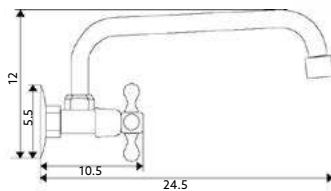

TORNEIRA BALCÃO 1200

Art.:020208

€28.33 2 20

Corpo Latão Cromado | Castelo Normal | Bica Giratória.

TORNEIRA ESQUADRIA COM BICA 1200

Art.:020209

€21.56 2 20

Corpo Latão Cromado | Castelo Normal | Bica Giratória.