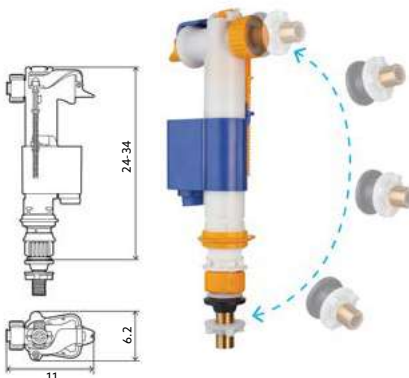

TORNEIRA BÓIA (OLI) IVC 100 3/8 UNIVERSAL

Art.:210751 **€24.61**

Torneira Bóia Oli.