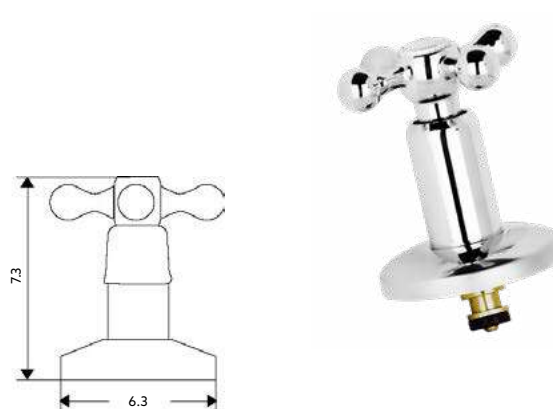

CASTELO PARA PASSADOR 1200

Art.:020222 1/2 **€12.73** 2 40

Art.:020223 3/4 **€15.32** 2 40

Corpo Latão Cromado | Castelo Normal.