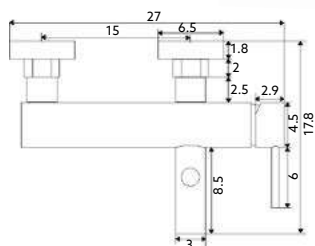

MONOCOMANDO BANHEIRA MARTA

Art.:010501

€102.28 10

Corpo Latão Cromado | Cartucho Cerâmico Certificado Sedal Ø35mm | Ligação Flexível Cromado 1.5m | Chuveiro Redondo ABS Cromado | Suporte Chuveiro Redondo ABS Cromado | Inversor Banheira/Chuveiro.