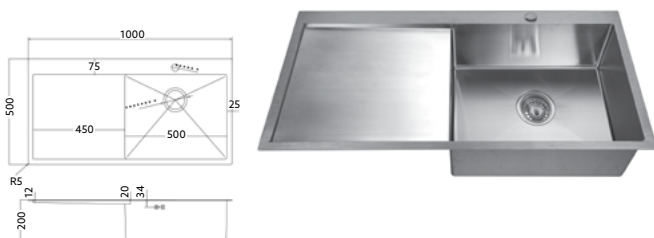

ELITE 100 PIA DIREITA MONTEIRO

Art.:102228 Encastrar **€329.30** 3

Medida Exterior: 1000x500x200mm | Inclui Sifão com Cesta.