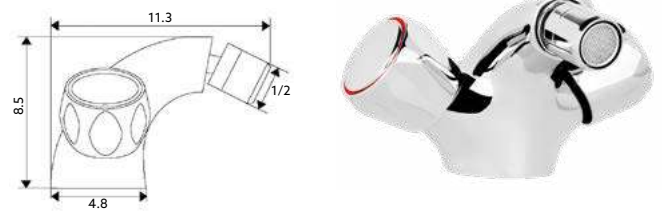

MONOBLOCO BIDÉ GLOBO

Art.:020455

€50.95 10

Corpo Latão Cromado | Castelo Cerâmico | Ligação Flexível Aço Inox M10x3/8"x35cm | Perlator Com Rótula Orientável.