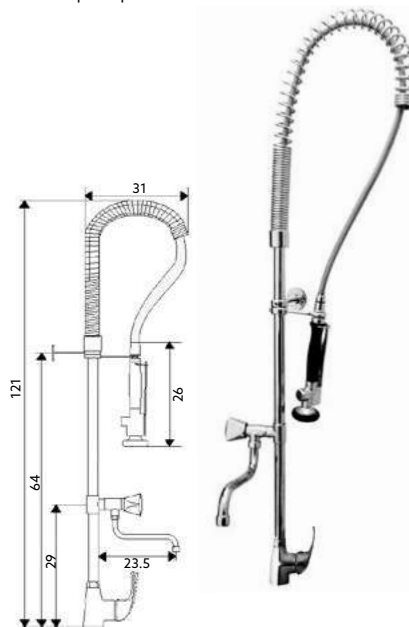

**MONOCOMANDO INDUSTRIAL
DUPLO BALCÃO LUXO**

Art.:014002

€349.89 5

Corpo latão cromado | Cartucho Cerâmico Certificado Sedal Ø40mm | Ligações Flexíveis Aço Inox M1/10 3/8"x35cm | Ligaçao Industrial Revestida 110m | Suporte de Parede | Bica Giratória com Torneira Castelo Normal | Chuveiro Móvel com Torneira Start/Stop e Suporte.