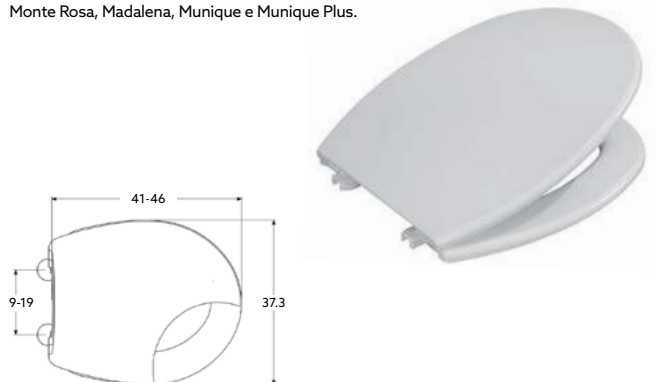

Modelos: Apolo, Cetus, Europa, Helia, Itália, Lisboa, Lunar, Monte Rosa, Madalena, Munique e Munique Plus.

TAMPO SANITA TERMODURO 050

Art.:070241	Branco	€33.57
Art.:070242	Soft Close Branco	€64.83

Modelos: Éden, Calla e Tesi.