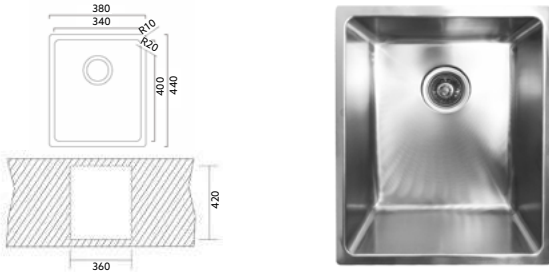

PIA QUADRADA 38X44 MONTEIRO

Art.:102220 Inferior Polido €94.70 5

Medida Exterior: 380x440x200mm | Inclui Sifão com Cesta.