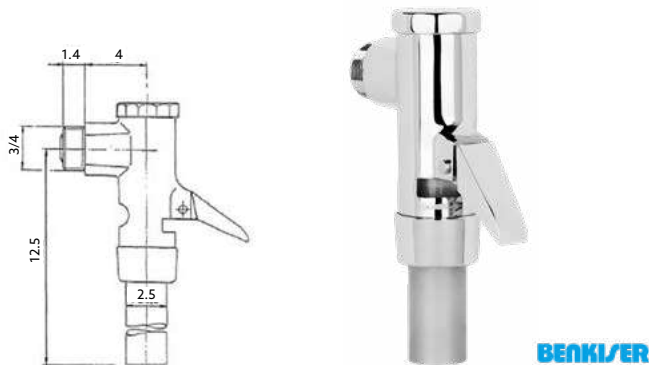

FLUXÓMETRO 3/4 PARA WC 845

Art.:023102

€119.40

Acionado Por Alavanca (Metal Cromado) | Pressão de 1,2 Bar (min) a 5,0 Bar (max) | Regulação Automática do Tempo e Volume da Descarga | Duração da Descarga Cerca de 6 Seg. | Volume da Descarga Cerca de 6L | Ligaçao de 3/4" (DN20) | Tubo de Saída de Diâmetro 28mm.