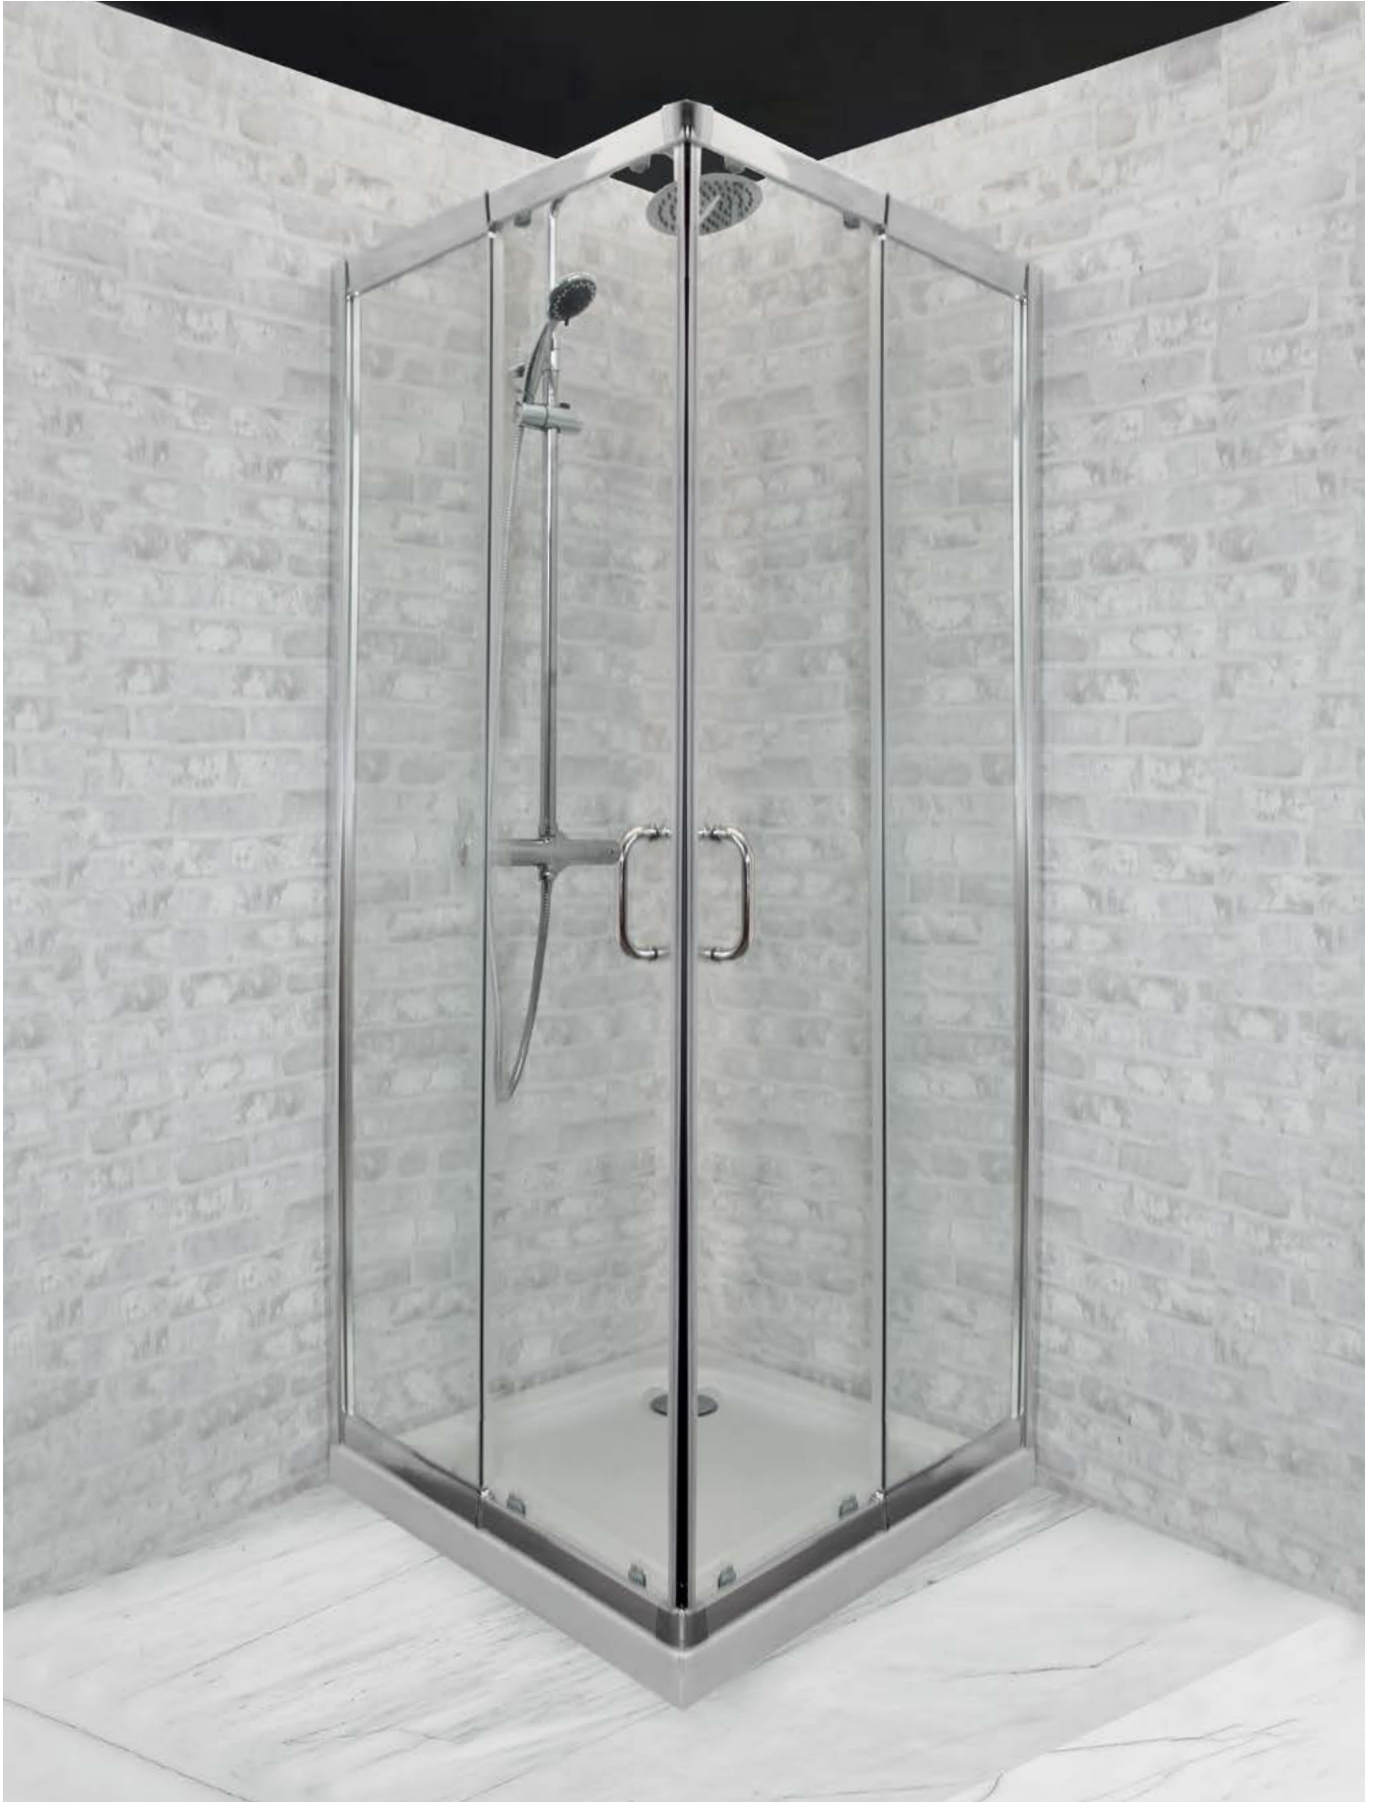

MÓDULOS COMBY

**MÓDULO DE BASE DUCHE TM COMBY
VIDRO DE 5MM ALTURA 185CM**

VIDRO LISO

Art.:040511	70-80	€145.34
Art.:040521	80-90	€156.32
Art.:040531	90-100	€161.12
Art.:040541	100-110	€173.92
Art.:040551	110-120	€186.84
Art.:040555	120-130	€208.08
Art.:040561	130-140	€215.78

Vidro Liso de 5mm Temperado | Perfil Alumínio Cromado | Roldanas Duplas Superiores | Roldanas Simples Inferiores de Fácil Remoção do Vidro para Limpeza | Porta De Correr Ao Canto | Fecho Magnético | Limpa-Gotas | **Altura 185cm** | **Reversível** | **Afinação: 10cm.**

i São sempre precisas 2 unidades para formar uma cabine, esquerda e direita.
Não serve de frontal.