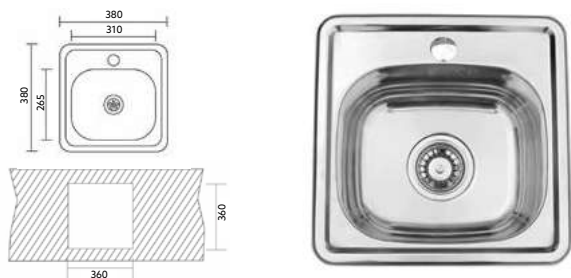

PIO BAR MONTEIRO

Art.:102204 Encastrar Polido €36.96 15

Medida Exterior: 380x380x170mm | Inclui Sifão com Cesta.