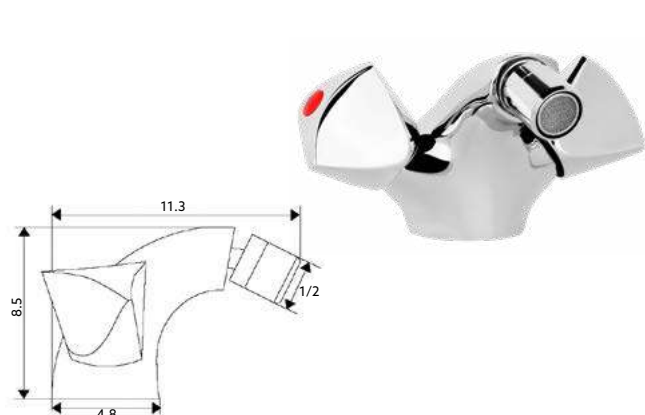

Corpo Latão Cromado | Castelo Normal |
Ligação Flexível Aço Inox M10x3/8"x35cm.

MONOBLOCO BIDÉ TRICÓRNI

Art.:020305

€48.95 10

Corpo Latão Cromado | Castelo Normal | Ligação Flexível
Aço Inox M10x3/8"x35cm | Perlator Com Rótula Orientável.