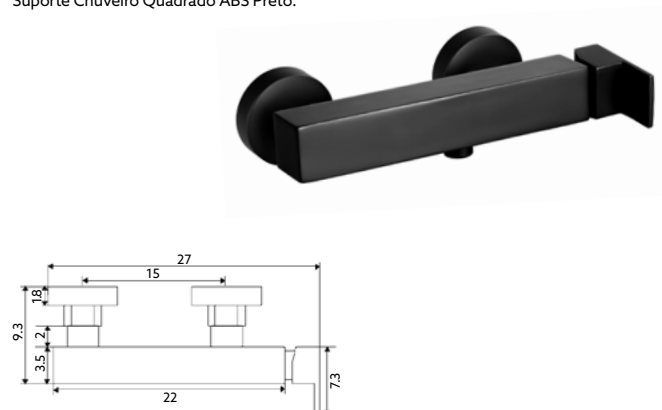

MONOCOMANDO BASE COM RAMPA QUADRADO PRETO

Art.:010261 **€310.21** 3

Corpo Latão Preto Mate | Cartucho Cerâmico Ø35mm | Coluna Telescópica* 80/120cm | Chuveiro Teto ABS Quadrado Preto Mate 20cm | Chuveiro Mão ABS Preto Mate | Ligação Flexível Preto Mate 1.5m | Inversor Chuveiro Teto/Mão.