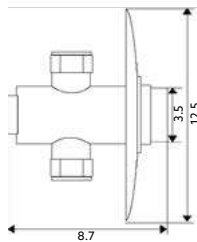

PASSADOR TEMPORIZADO INTERIOR IDRAL

Art.:023013

€90.15 15

Corpo Latão Cromado | Dispensa Água para ± 15 Segundos.