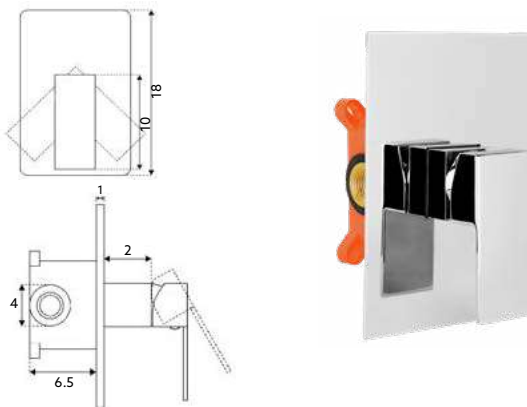

Corpo Latão Preto Mate | Cartucho Cerâmico Certificado Sedal Ø35mm Baixo.

MONOCOMANDO ENCASTRAR BASE DIAMANTE

Art.:012414 Com Caixa 1 Saída **€80.70** 10

Art.:012404 Sem Caixa 1 Saída **€63.01** 10

Corpo Latão Cromado | Cartucho Cerâmico Certificado Sedal Ø35mm Baixo.