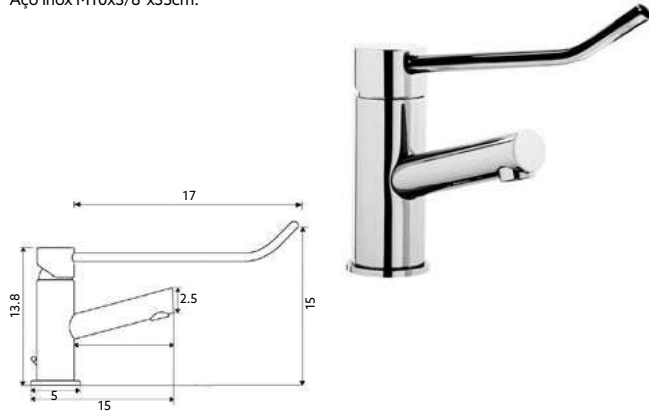

MONOCOMANDO LAVATÓRIO MARTA HOSPITALAR

Art.:015151

€59.36 10

Corpo Latão Cromado | Cartucho Cerâmico Certificado Sedal Ø40mm | Ligações Flexíveis Aço Inox M10x3/8"x35cm.