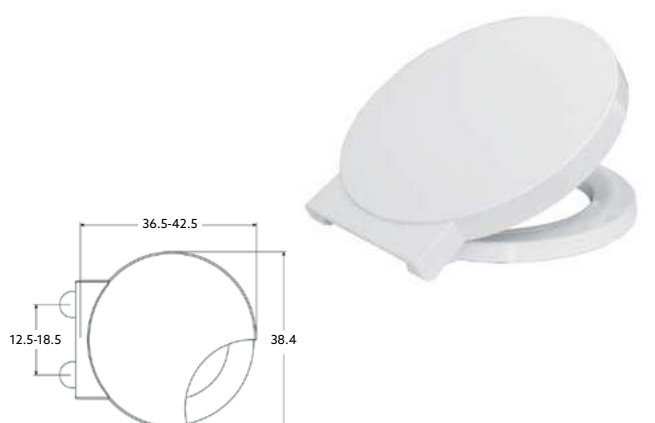

TAMPO SANITA TERMODURO 240

Art.:070421 Branco **€36.52**

Art.:070425 Soft Close Branco **€63.21**

Modelos: Óptima, Sangrá.

TAMPO SANITA TERMODURO 250

Art.:070427 Branco **€39.60**

Modelos: Sanireflex.

TAMPO SANITA TERMODURO 270