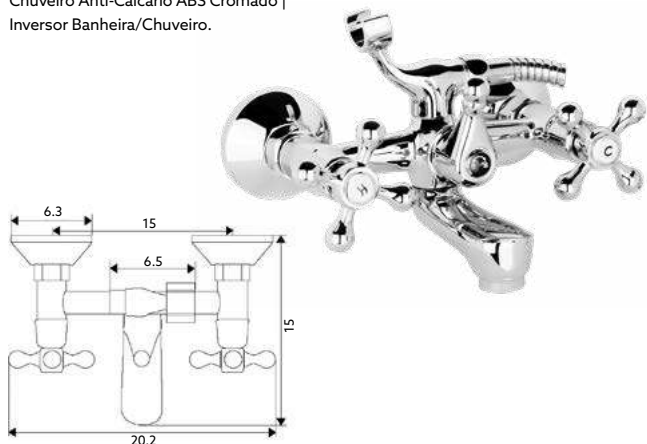

MISTURADORA BANHEIRA TREVO

Art.:020101

€67.17 10

Corpo Latão Cromado | Castelo Cerâmico | Ligação Flexível Latão Cromado 1.50m |
Chuveiro Anti-Calcário ABS Cromado |
Inversor Banheira/Chuveiro.