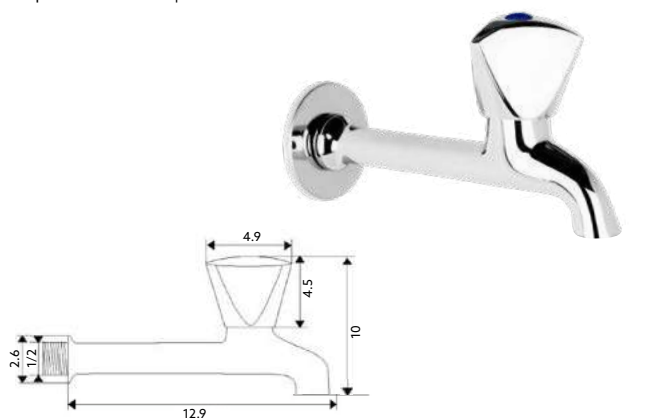

TORNEIRA BANCA TRICÓRNIO SEM PERLATOR

Art.:020311

1/2 Sem Perlator

€19.95 2 40

Art.:020312

3/4 Sem Perlator

€21.30 2 40

Corpo Latão Cromado | Bica Giratória.