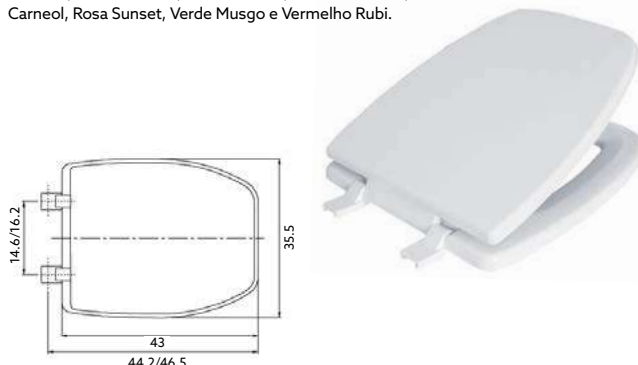

TAMPO SANITA ABS CONCORD

Art.:070621	Branco	€27.57	Art.:070624	Pérola	€33.44
Art.:070622	Bege Bahama	€33.44	Art.:070625	Rosa Pérola	€33.44
Art.:070623	Cinzento	€33.44	Art.:070626	Cores Especiais	€60.32

Modelos: Concord, Veneza e Aries | Cores Especiais: Azul Fumado, Azul Bermuda, Azul Sorrento, Canela Fumado, Carneol, Rosa Sunset, Verde Musgo e Vermelho Rubi.