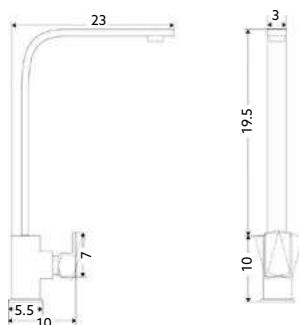

MONOCOMANDO BALCÃO COLUNA DIAMANTE PRETO

Art.:010257 **€118.22** 10

Corpo Latão Preto Mate | Cartucho certificado Sedal Ø35mm | Ligação Flexível Aço Inox M10x3/8"x35cm | Ponteira 3cm | Bica Giratória.