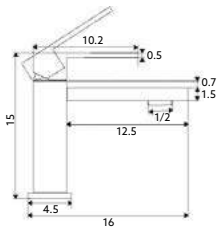

Art.:010121 **€11.58** 100 *1/2x3/8*

Art.:010122 **€11.51** 100 *1/2x1/2*

Corpo Latão Preto Mate.

**MONOCOMANDO LAVATÓRIO
DIAMANTE INOX**

Art.:010273

€73.20 10

Corpo Inox Escovado | Cartucho Cerâmico Ø25mm | Ligações Flexíveis Aço Inox M10x3/8"x35cm | Ponteira 5cm.