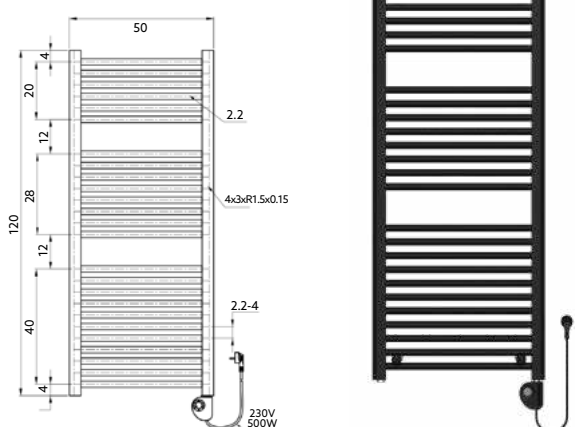

TOALHEIRO ELÉTRICO PRETO MATE 120X50

Art.:053022

€274.50

Preto Mate | Potência: 500W.