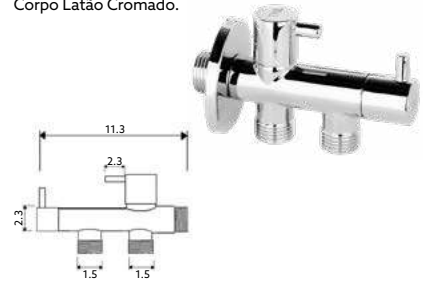

TORNEIRA CORTE DUPLA VERTICAL TML

Art.:022910 1/2x1/2x1/2 **€13.25** 50

Corpo Latão Cromado.