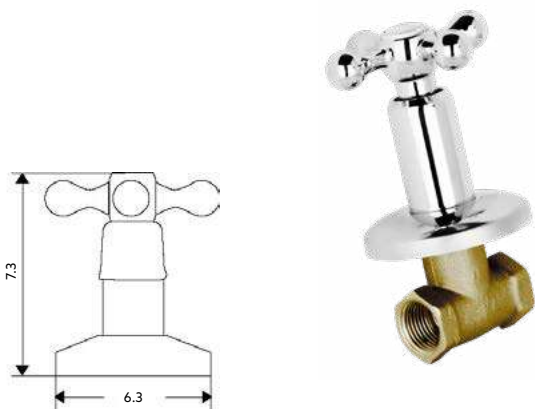

TORNEIRA PASSAGEM COMPLETA 1200

Art.:020220 1/2 **€17.66** 2 40

Art.:020221 3/4 **€20.25** 2 40

Corpo Latão Cromado | Castelo Normal.