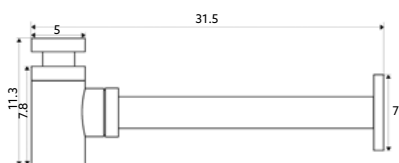

SIFÃO LAVATÓRIO MARTA PRETO MATE

Art.:090105

€37.43 20

Latão Preto Mate | Medida 1"1/4-32.