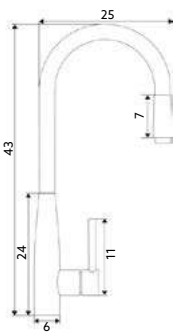

MONOCOMANDO Balcão com Chuveiro Extensível Marta

Art.:010517

€140.62 10

Corpo Latão Cromado | Ligaçao Extensível Cromada 125cm | Cartucho Cerâmico Certificado Sedal Ø35mm | Ligações Flexíveis Aço Inox M10x3/8"x35cm | Bica Giratória e Extensível.