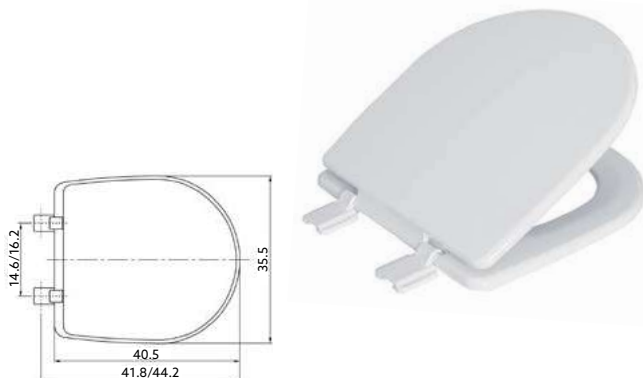

TAMPO SANITA ABS IMAGE

Art.:070611	Branco	€24.20	Art.:070614	Cinzento	€30.07
Art.:070612	Almond	€30.07	Art.:070615	Pergamon	€30.07
Art.:070613	Bege Bahama	€30.07	Art.:070616	Rosa Pérola	€30.07

Modelos: Image, Oceanus, Aqua, Prestige e Eros.