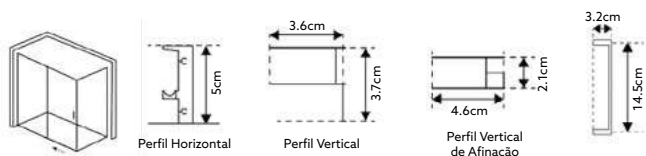

**FRONTAL DE BASE DUCHE TM SQUARE VIDRO DE 6MM
ALTURA 195CM DESIGN QUADRADO 1 PORTA DE CORRER**

VIDRO FOSCO

Art.:030641	100-105	€311.92
Art.:030642	105-110	€314.00
Art.:030643	110-115	€316.80
Art.:030644	115-120	€319.84
Art.:030645	120-125	€321.89
Art.:030646	125-130	€323.72
Art.:030647	130-135	€326.40
Art.:030648	135-140	€330.80
Art.:030649	140-145	€336.44
Art.:030650	145-150	€344.26
Art.:030651	150-155	€349.46
Art.:030652	155-160	€359.82

Vidro Fosco de 6mm Temperado | Perfil Alumínio Cromado Design Quadrado | Pegas em ABS Design Quadrado | Roldanas Duplas (Superior e Inferior) em Latão Cromado de Fácil Remoção do Vidro para Limpeza | 1 Porta de Correr e 1 Vidro Fixo | Fecho Magnético | Limpa-Gotas | **Altura 195cm** | **Reversível** | **Afinação: 2.5cm de cada lado.**

NOTA: Disponível Perfil de Compensação de 4cm (043430 - 32.28€)