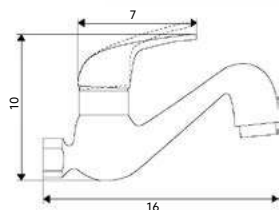

**MONOCOMANDO BANCA
PAREDE 1 ÁGUA**

Art.:014701

€23.96 10

Corpo Latão Cromado |
Cartucho Cerâmico.