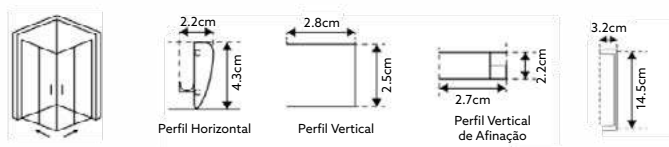

**CABINE DE BASE DUCHE TM MONDUCHE
VIDRO DE 5MM ALTURA 185CM**

VIDRO LISO

Art.:040811	70x70	67.5-70x67.5-70	€216.00
Art.:040831	80x80	77.5-80x77.5-80	€216.00
Art.:040851	90x90	87.5-90x87.5-90	€227.37
Art.:040861	100x70	97.5-100x67.5-70	€221.68
Art.:040862	120x70	117.5-120x67.5-70	€240.63
Art.:040871	100x80	97.5-100x77.5-80	€227.37
Art.:040872	120x80	117.5-120x77.5-80	€250.11

Vidro Liso de 5mm Temperado | Perfil Alumínio Cromado | Roldanas Duplas Superiores | Roldanas Simples Inferiores de Fácil Remoção do Vidro para Limpeza | 2 Portas de Correr ao Canto | Fecho Magnético | Limpa-Gotas | **Altura 185cm** | **Reversível** | **Afinação: 2.5cm de cada lado.**