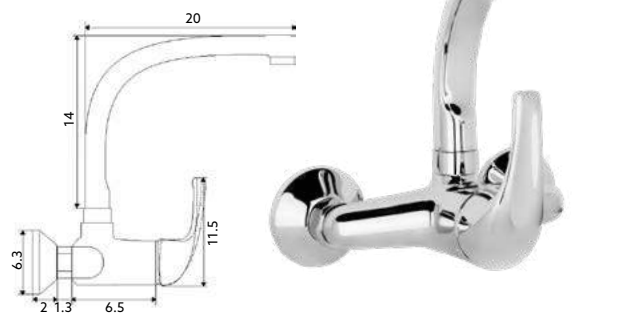

MONOCOMANDO BANCA PAREDE BICA SUPERIOR SURF

Art.:011513	Bica Tubo	€58.86	10
Art.:011514	Bica Fundida	€74.35	10

Corpo Latão Cromado | Cartucho Cerâmico Certificado Sedal Ø40mm | Bica Giratória.