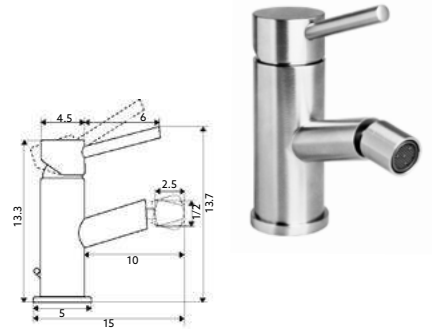

**MONOCOMANDO BIDÉ
MARTA INOX**

Art.:010555 **€54.76** 10

Corpo Inox Escovado | Cartucho Cerâmico
Certificado Sedal Ø35mm | Ligações Flexíveis Aço
Inox M10x3/8"x35cm | Perlator com
Rótula Orientável.