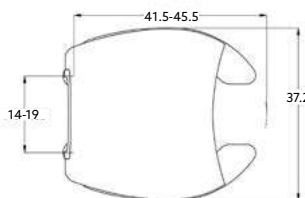

Modelos: Hospitalar, Project ring e Cetus.

TAMPO SANITA TERMODURO 185

Art.:070481	Soft Close Branco	€69.81
-------------	-------------------	---------------

Modelos: Block e Stark 3.

TAMPO SANITA TERMODURO 190