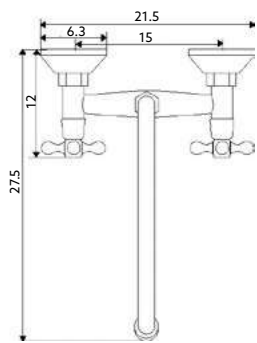

MISTURADORA BANCA PAREDE 1200

Art.:020207

€44.58 10

Corpo Latão Cromado | Castelo Normal | Bica Giratória.