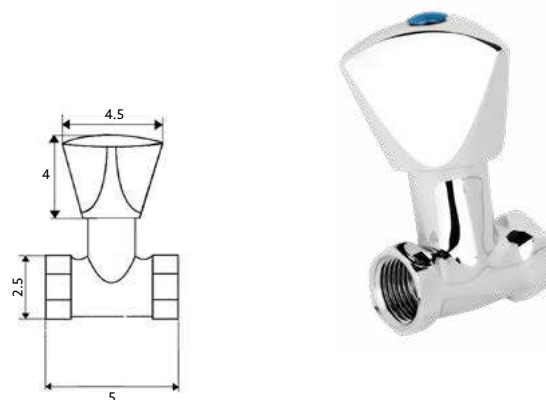

PASSADOR EXTERIOR POLIDO TRICÓRNIO

Art.:020325

1/2

€16.85

Corpo Latão Cromado | Castelo Normal.