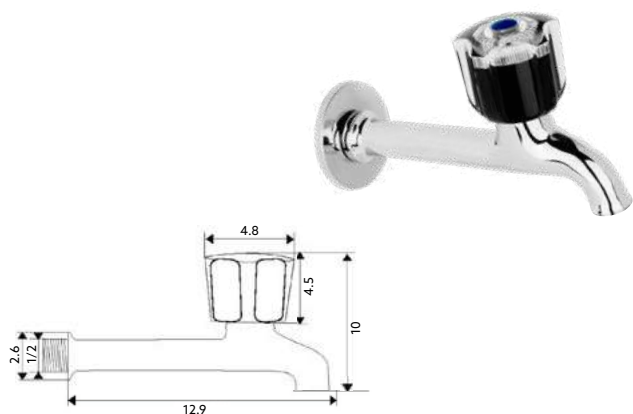

TORNEIRA BANCA 75N SEM PERLATOR

Art.:020511

1/2 Sem Perlator

€19.95 2 40

Art.:020512

3/4 Sem Perlator

€21.30 2 40

Corpo Latão Cromado | Castelo Normal.