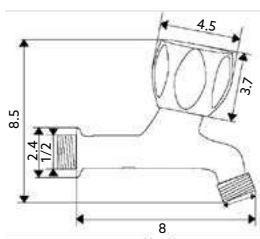

TORNEIRA MÁQUINA LAVAR SIMPLES GLOBO

Art.:020463		€14.75	2	40

Corpo Latão Cromado | Castelo Cerâmico.