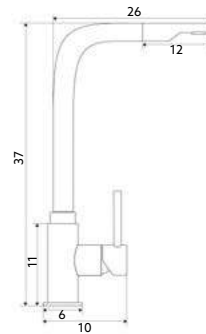

Corpo Latão Cromado | Cartucho Cerâmico Certificado Sedal Ø35mm | Ligações Flexíveis Aço Inox M10x3/8"x35cm | Ponteira 3 cm | Bica Giratória.

MONOCOMANDO Balcão com Bica Extensível Marta

Art.:010516

€99.03 10

Corpo Latão Cromado | Ligaçao Extensível Cromada 125cm | Cartucho Cerâmico Certificado Sedal Ø35mm | Ligações Flexíveis Aço Inox M10x3/8"x35cm | Bica Giratória e Extensível.

MONOCOMANDO Balcão com Chuveiro Extensível Marta