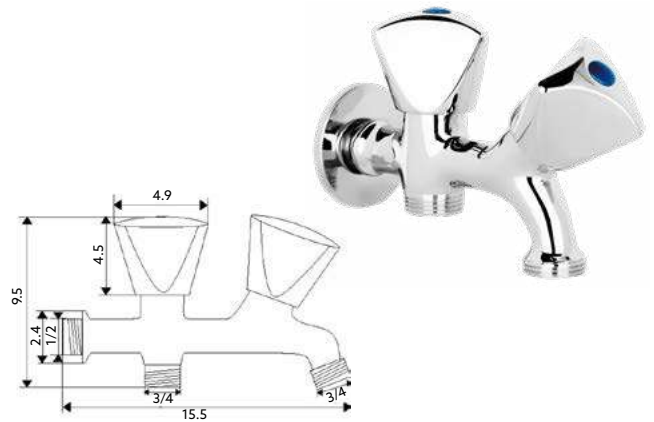

Corpo Latão Cromado | Castelo Normal.

TORNEIRA MÁQUINA LAVAR DUPLA TRICÓRNIO

Art.:020316

Rosca/Rosca

€26.35

Corpo Latão Cromado | Castelo Normal.

TORNEIRA ESQUADRIA TRICÓRNIO

Art.:020318