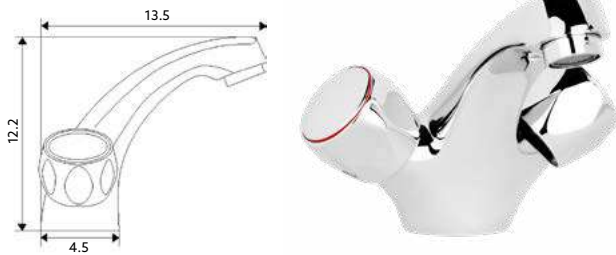

MONOBLOCO LAVATÓRIO SÓNIA

Art.:020404

€48.95 10

Corpo Latão Cromado | Castelo Normal | Ligação Flexível Aço Inox M10x3/8"x35cm.

MONOBLOCO LAVATÓRIO GLOBO

Art.:020454

€50.95 10

Corpo Latão Cromado | Castelo Cerâmico | Ligação Flexível Aço Inox M10x3/8"x35cm.