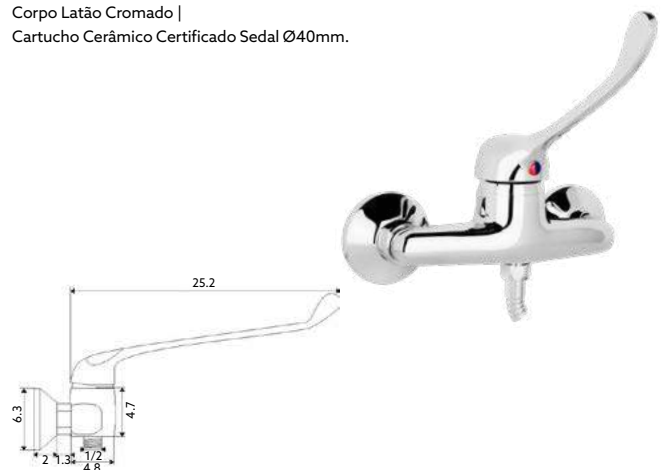

€40.94 10

Corpo Latão Cromado | Cartucho Cerâmico Certificado Sedal Ø40mm | Ligações Flexíveis Aço Inox M10x3/8"x35cm.

MONOCOMANDO BASE HOSPITALAR

Art.:015501

€50.77 10

Corpo Latão Cromado | Cartucho Cerâmico Certificado Sedal Ø40mm.