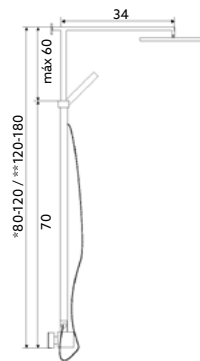

* telescópica antes da instalação final

MONOCOMANDO BASE COM RAMPA QUADRADO PRETO LONGO

Art.:010262 Com Termostáto **€373.92** 12

Corpo Latão Preto Mate | Cartucho Termostático | Coluna Telescópica* 120/180cm | Chuveiro Teto ABS Quadrado Preto Mate 20cm (Extra Fino) | Chuveiro Mão ABS Preto Mate | Ligação Flexível Preto Mate 1.5m | Inversor Chuveiro Teto/Mão.

* telescópica antes da instalação final

MONOCOMANDO BASE COM RAMPA DIAMANTE

Art.:016601 **€286.93** 12

Corpo Latão Cromado | Cartucho Cerâmico Ø35mm | Coluna Telescópica* 90/120cm | Chuveiro Teto ABS Quadrado Cromado 20cm | Chuveiro Mão ABS Cromado | Ligação Flexível Cromado 1.5m | Inversor Chuveiro Teto/Mão.

* telescópica antes da instalação final

MONOCOMANDO BASE COM RAMPA DIAMANTE LONGO

Art.:016602 **€350.21** 12

Corpo Latão Cromado | Cartucho Cerâmico Ø35mm | Coluna Telescópica* 120/180cm | Chuveiro Teto Quadrado Aço Inox 20cm | Chuveiro Mão ABS Cromado | Ligação Flexível Cromado 1.5m | Inversor Chuveiro Teto/Mão.

* telescópica antes da instalação final

MONOCOMANDO BANHEIRA COM RAMPA DIAMANTE

Art.:010209 **€342.11** 12

Corpo Latão Cromado | Cartucho Cerâmico Ø35mm | Coluna Telescópica* 120/180cm | Chuveiro Teto ABS Quadrado Cromado 20cm | Chuveiro Mão ABS Cromado | Ligação Flexível Cromado 1.5m | Inversor Chuveiro Teto/Mão.

* telescópica antes da instalação final

*010261 / **010262