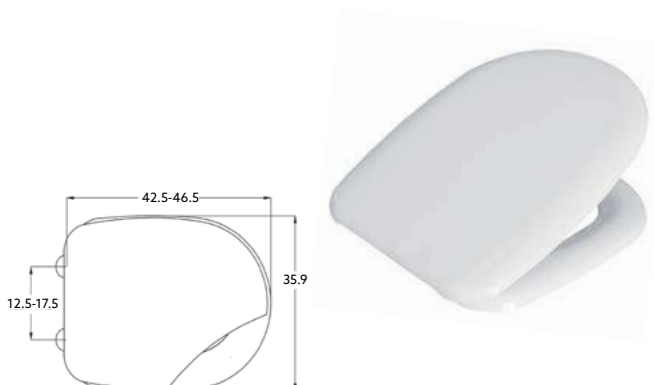

TAMPO SANITA AVEIRO

Art.:070721	Branco	€19.36

Modelos: Vitória, Alvor, Munique, Monte Rosa, Lunar, Lisboa, Europa, Apolo, Madalena, Algarve e Hélia.