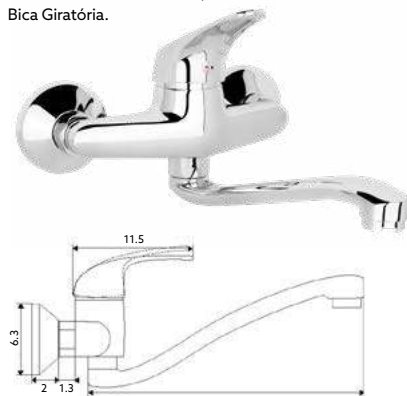

MONOCOMANDO BANCA PAREDE BICA INFERIOR MIX

Art.:011911

€33.50 10

Corpo Latão Cromado | Cartucho Cerâmico
Certificado Sedal Ø40mm |
Bica Giratória.