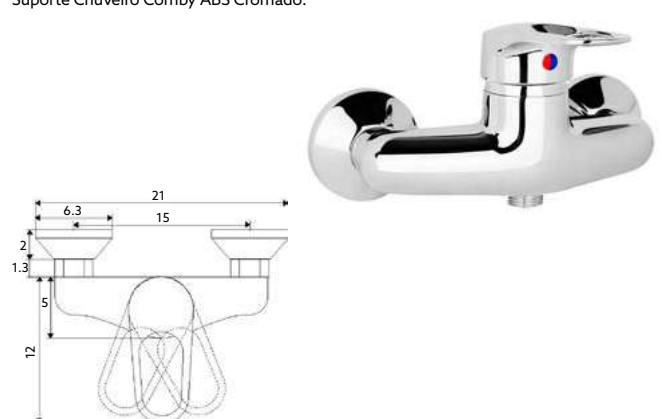

MONOCOMANDO BASE CHUVEIRO CASINO

Art.:010802

€54.00 10

Corpo Latão Cromado | Cartucho Cerâmico Certificado Sedal Ø40mm | Ligaçao Flexível Cromado 1.5m | Chuveiro Anti-calcário ABS Cromado | Suporte Chuveiro Comby ABS Cromado.