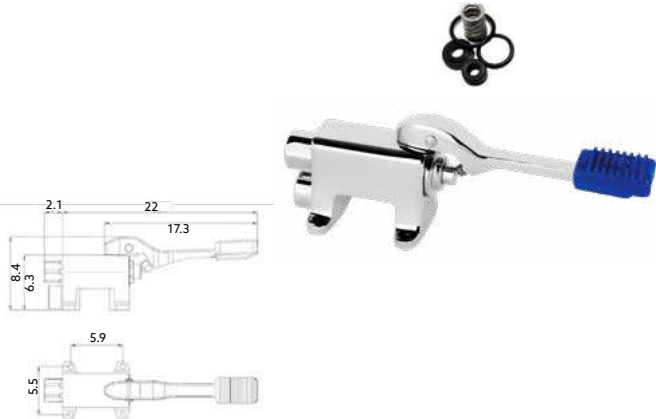

TORNEIRA PEDAL 1 ÁGUA 1 PEDAL MONTEIRO

Art.:025103 **€91.59** 20
Art.:025181 Kit Reparação **€3.96**

Corpo Latão Cromado.