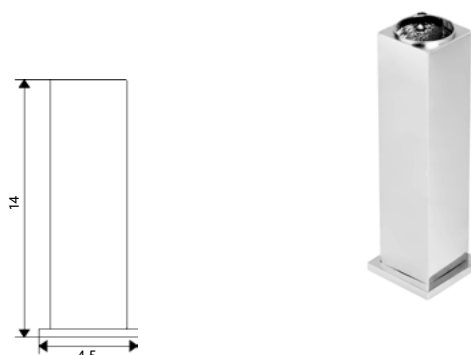

AUMENTO MONOCOMANDO QUADRADO

Art.:010109

€51.84 1

Corpo Latão Cromado | 2 Ligações Flexíveis Aço Inox M8x3/8"x50cm.