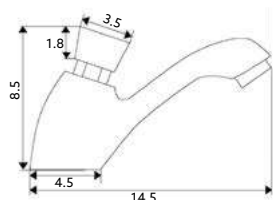

TORNEIRA TEMPORIZADA LAVATÓRIO ECO

Art.:023003

€29.70 40

Corpo Latão Cromado | Dispensa Água para ± 5 Segundos.