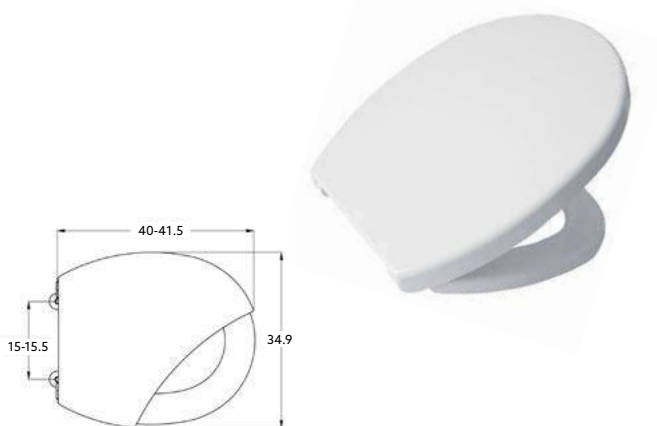

TAMPO SANITA TERMODURO 190

Art.:070351 Branco **€39.90**

Modelos: Opus e Valencia.