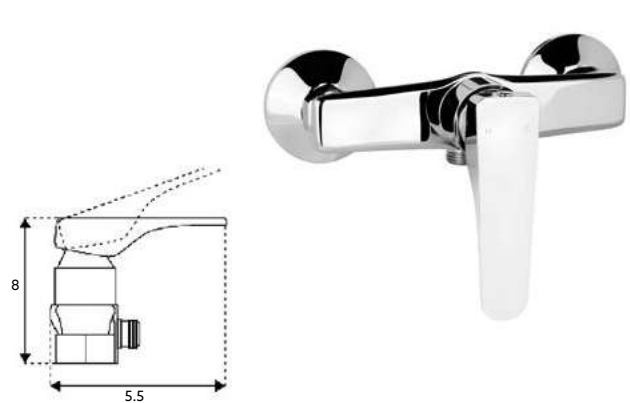

MONOCOMANDO BASE CHUVEIRO PLANNUS

Art.:010652

€64.53 10

Corpo Latão Cromado | Manipulo Cromado | Cartucho Cerâmico Ø35mm | Ligaçao Flexivel Cromado 1.5m | Chuveiro ABS Cromado Redondo | Suporte Chuveiro Redondo ABS Cromado.