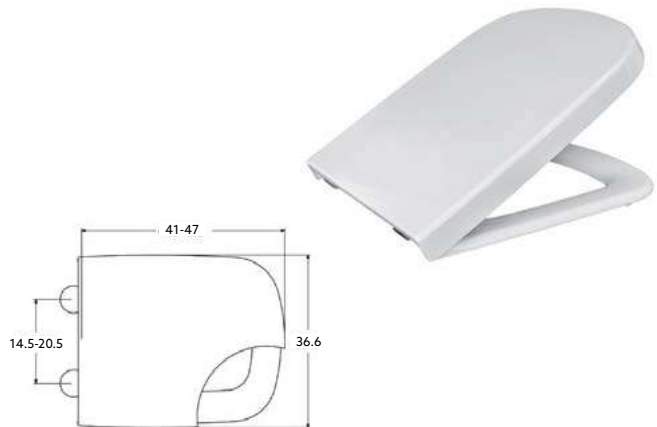

TAMPO SANITA TERMODURO 705

Art.:070485	Branco	€76.41

Modelos: Advance e R81.