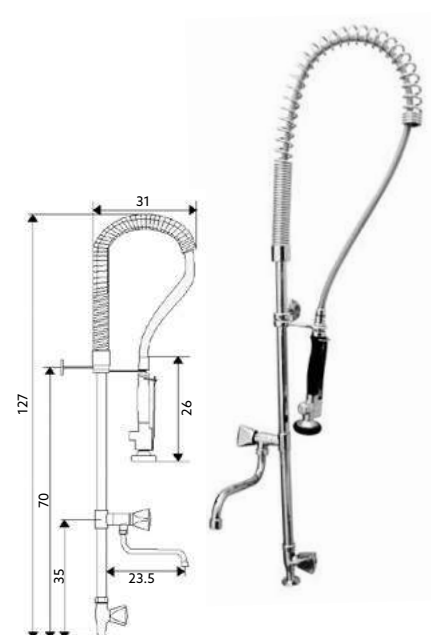

**TORNEIRA INDUSTRIAL
DUPLA BALCÃO**

Art.:014006

€333.69 5

Corpo Latão Cromado | Torneira Balcão com Castelo Normal | Ligaçao Industrial Revestida 110m | Suporte de Parede | Bica Giratória com Torneira Castelo Normal | Chuveiro Móvel com Torneira Start/Stop e Suporte.