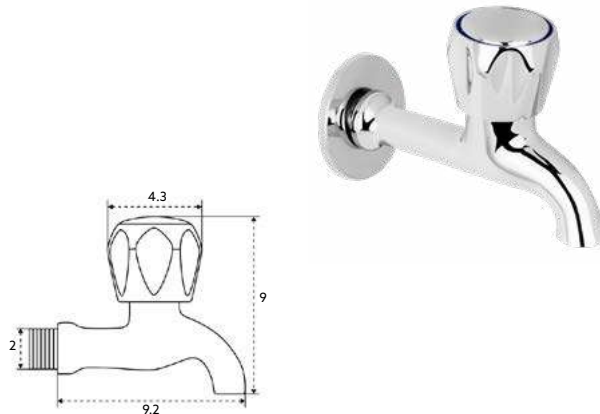

TORNEIRA BANCA CURTA SÓNIA

Art.:020425 1/2 Sem Perlator **€14.00** 2 40

Corpo Latão Cromado | Castelo Normal.