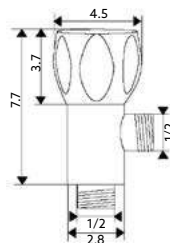

TORNEIRA ESQUADRIA GLOBO

Art.:020465	1/2x1/2	€13.00	2	40

Corpo Latão Cromado | Castelo Cerâmico.