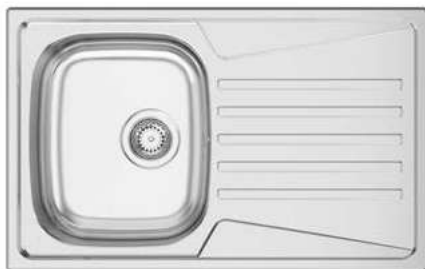

KERAN 80 RODI

Art.:101361 Encastrar Polido €88.00

Medida Exterior: 800x500x160mm | Móvel: 450mm | Inclui Sifão.