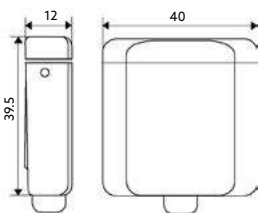

PLACA/AUTOCLISMO INTERIOR CARRÉ CROMADO

Art.:070053 27x17cm **€35.71**

PLACA/AUTOCLISMO INTERIOR CARRÉ PRETO

Art.:070054 27x17cm **€31.92**

PLACA/AUTOCLISMO INTERIOR CARRÉ PRETO

Art.:070062 27x17cm **€31.92**

Com Pormenor em Cromado.

PLACA/AUTOCLISMO INTERIOR CARRÉ CROMADO

Art.:070063 27x17cm **€31.92**

Com Pormenor em Preto Mate.

AUTOCLISMO MONTEIRO DESCARGA DUPLA

Art.:070161 **€39.17**

4u/emb. - Embalagem própria individual | Botão dupla descarga cromado | Dupla descarga regulável 3L/6L ou 4-5L/9L | Isolamento em esferovite contra condensação | Recarregamento de água rápido e silencioso | Ligação entrada de água esquerda/direita.

AUTOCLISMO OLI MONOBLOCO ZAFIRO DESCARGA DUPLA

Art.:070121 Entrada Lateral **€107.44**

Art.:070122 Entrada Inferior **€111.81**

Branco | Para colocar em cima da sanita.

TAMPA AUTOCLISMO ZAFIRO

Art.:210852 **€15.47**

AUTOCLISMO SANIJATO MIRA DESCARGA SIMPLES

Art.:070141 Branco **€34.38**

Art.:070142 Cor **€50.60**

Art.:070143 Cores Especiais **€78.57**

4 u/emb. | **Cores Lisas:** Cinza, Rosa Perola, Beje Bahama, Perola | **Cores Especiais:** Rosa Sunset, Carniol, Amarelo Caril, Verde Musgo e Champanha.

AUTOCLISMO OLI AO ALTO

Art.:070131 **€66.23**

Com Tudo e Tampa | Branco | 5u/emb.

TUBO DESCARGA LONGO

Art.:211008 **€29.95**

Branco | Medida: 50x32x100.