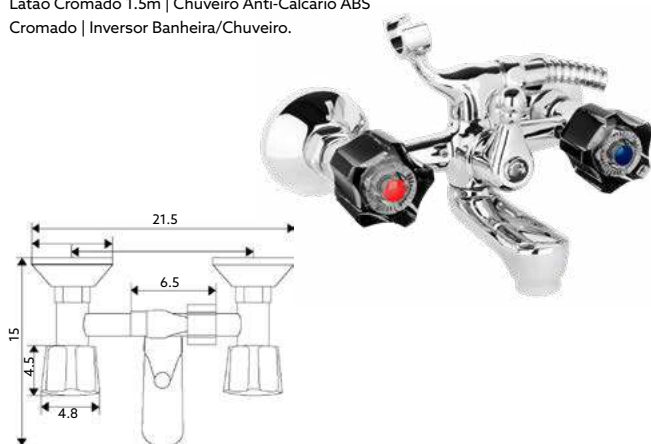

MISTURADORA BANHEIRA LUXO 75N

Art.:020501

€64.09 10

Corpo Latão Cromado | Castelo Normal | Ligação Flexível
Latão Cromado 1.5m | Chuveiro Anti-Calcário ABS
Cromado | Inversor Banheira/Chuveiro.