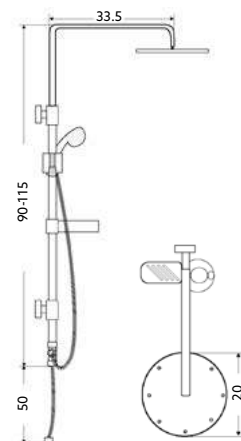

RAMPA CHUVEIRO TOP REDONDO

Art.:060010

€115.44 12

Corpo Latão Cromado | Coluna Telescópica* 90/115cm com Pater | Ajustável Antes de Fixar | Chuveiro Teto Redondo ABS Cromado 20cm, com Anti-Calcário e com Rótula | Chuveiro Mão ABS 3 funções Cromado | Suporte de Chuveiro com Altura Ajustável | Saboneteira Ajustável | Inversor Chuveiros | Ligação Flexível Cromado 1.50m | Embalagem Própria.

* telescópica antes da instalação final