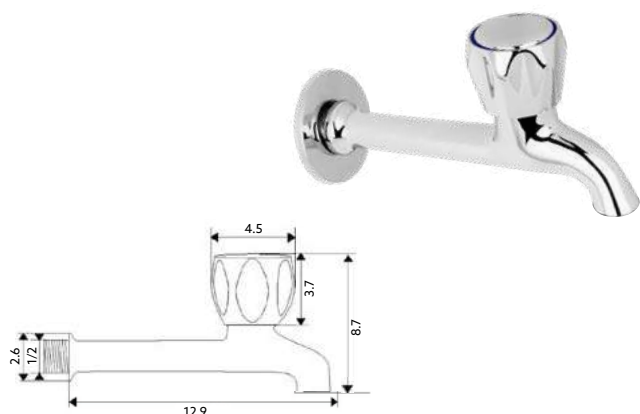

TORNEIRA BANCA CURTA SÓNIA

Art.:020425 1/2 Sem Perlator **€14.00** 2 40

Corpo Latão Cromado | Castelo Normal.