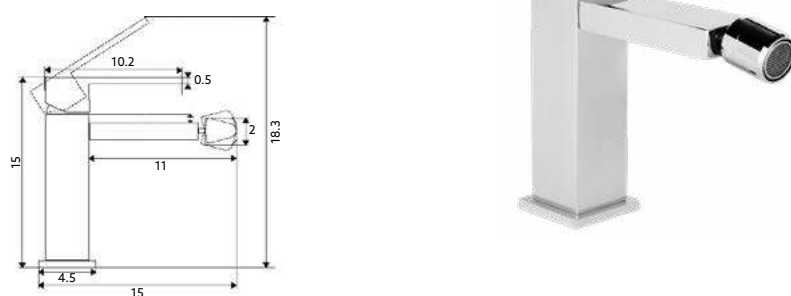

MONOCOMANDO BIDÉ DIAMANTE

Art.:010205

€73.20 10

Corpo Latão Cromado | Cartucho Cerâmico Ø25mm | 2 Ligações Flexíveis Aço Inox M8x3/8"x35cm | Ponteira 5cm | Perilator com Rótula Orientável.