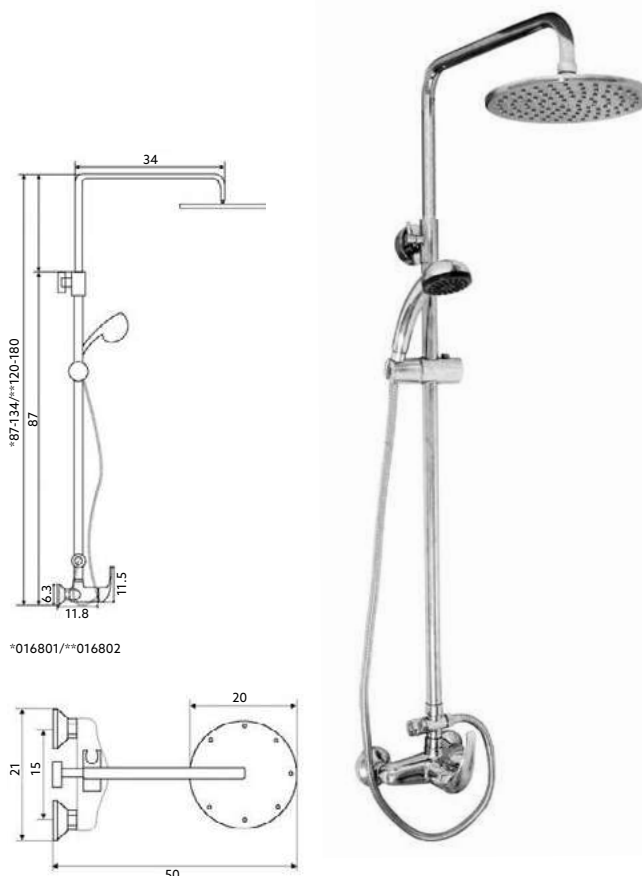

MONOCOMANDO BALCÃO RETRÁTIL SURF

Art.:011511

€52.38 10

Corpo Latão Cromado | Cartucho Cerâmico Certificado Sedal Ø40mm | Ligações Flexíveis Aço Inox M10x3/8"x35cm | Bica Giratória | Chuveiro Retrátil 2 Posições | Ligaçao Flexível Latão Cromado 1.25m.