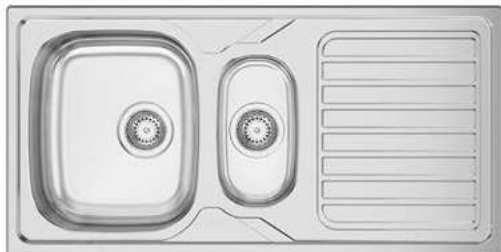

OKIO LINE 100 FLAT RODI

Art.:101561	Encastrar Polido	€116.00
Art.:101562	Encastrar Não Polido	€110.00

Medida Exterior: 1000x500x160/90mm | Móvel: 600mm | Inclui Sifão.