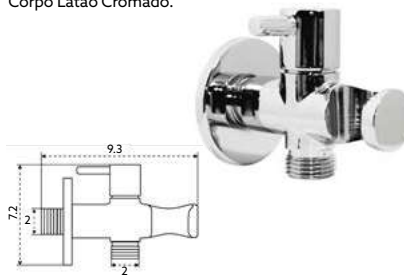

Corpo Latão Cromado.

TORNEIRA CORTE DUPLA TML

Art.:022401 1/2x3/4x3/8 **€7.99** 50

Corpo Latão Cromado.

TORNEIRA CORTE COM SUPORTE FRONTAL

Art.:022922 1/2x1/2 **€12.67** 50

Corpo Latão Cromado.

TORNEIRA MÁQUINA LAVAR SIMPLES MANÍPULO CROMO TML