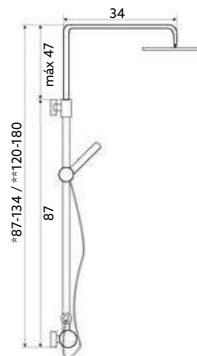

*016301 / **016311