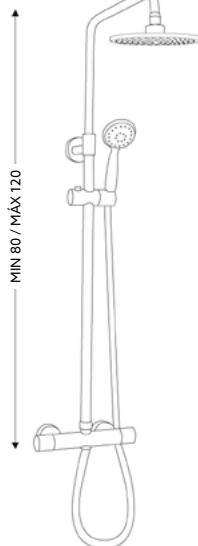

MONOCOMANDO BANHEIRA ALTO COM CAIXA MARTA

Art.:010526

€367.35 4

Corpo Latão Cromado | Cartucho Cerâmico Certificado | Chuveiro Mão Redondo ABS Cromado | Ligação Flexível Cromado 1.5m | Inversor Bica/Chuveiro.