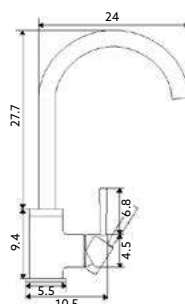

MONOCOMANDO BALCÃO COLUNA SCALA PRETO

Art.:012067 **€89.39** 10

Art.:012075 12cm **€105.32** 10

Corpo Latão Preto Mate | Cartucho Cerâmico Ø35mm | 2 Ligações Flexíveis Aço Inox M10x3/8"x35cm.

Art.:012067