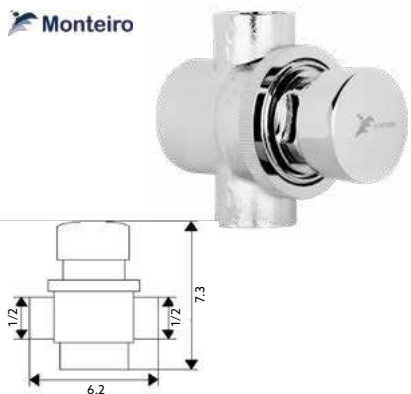

PASSADOR TEMPORIZADO EXTERIOR MONTEIRO

Art.:023007 **€29.62** 40

Corpo Latão Cromado | Dispensa Água Para ± 5 Segundos.