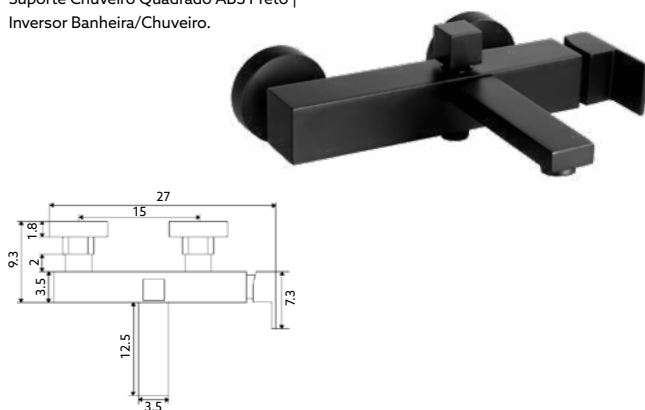

MONOCOMANDO BANHEIRA DIAMANTE PRETO

Art.:010251

€165.35 10

Corpo Latão Preto Mate | Cartucho Cerâmico Ø35mm |
Ligação Flexível Preto Mate 1.5m | Chuveiro ABS Preto |
Suporte Chuveiro Quadrado ABS Preto |
Inversor Banheira/Chuveiro.