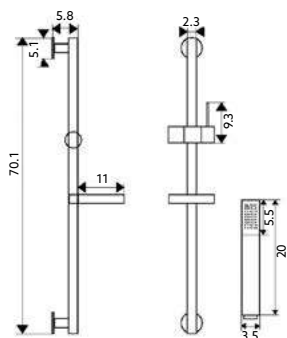

RAMPA CHUVEIRO MARTA

Art.:060102

€73.42 12

Inclui Chuveiro/Ligação
Latão Cromado | Ligação Flexível Cromado 1.50m |
Chuveiro ABS Cromado Anti-Calcário |
Saboneteira ABS Cromado.