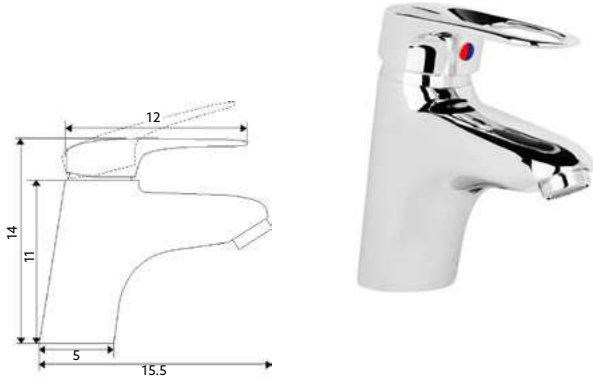

MONOCOMANDO LAVATÓRIO CASINO

Art.:010803

€50.85 10

Corpo Latão Cromado | Cartucho Cerâmico Certificado Sedal Ø40mm | 2 Ligações Flexíveis Aço Inox M10x3/8"x35cm.