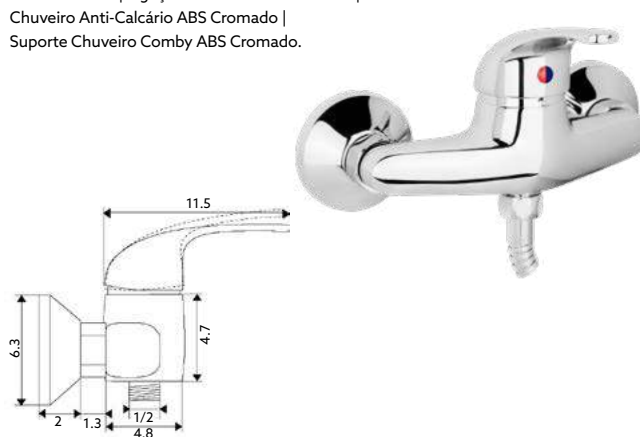

MONOCOMANDO BASE CHUVEIRO GOLF

Art.:011402

€44.68 10

Corpo Latão Cromado | Cartucho Cerâmico Certificado Sedal Ø40mm | Ligaçao Flexível Cromado 1.5m | Chuveiro Anti-Calcário ABS Cromado | Suporte Chuveiro Comby ABS Cromado.