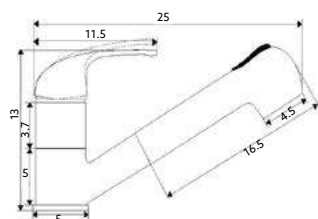

MONOCOMANDO BALCÃO RETRÁTIL SURF

Art.:011511

€52.38 10

Corpo Latão Cromado | Cartucho Cerâmico Certificado Sedal Ø40mm | Ligações Flexíveis Aço Inox M10x3/8"x35cm | Bica Giratória | Chuveiro Retrátil 2 Posições | Ligaçao Flexível Latão Cromado 1.25m.