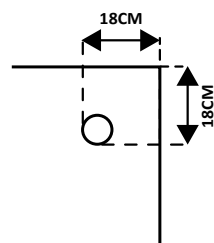

BASE DE DUCHE ANNA RETANGULAR 7CM

Art.:0486011	90x70x7	€124.16
Art.:048602	100x70x7	€133.05
Art.:048604	120x70x7	€144.86
Art.:048605	130x70x7	€154.35
Art.:048606	140x70x7	€154.35
Art.:048607	150x70x7	€164.03
Art.:048608	160x70x7	€181.52
Art.:048609	170x70x7	€194.33
Art.:048601	90x75x7	€124.16

Altura: 7cm | Furo 90 | Base acrílica antiderrapante | Não inclui válvula.