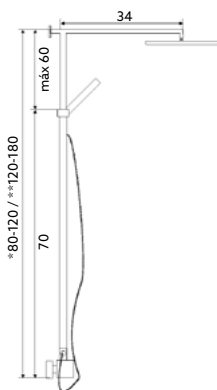

*016601 / **016602