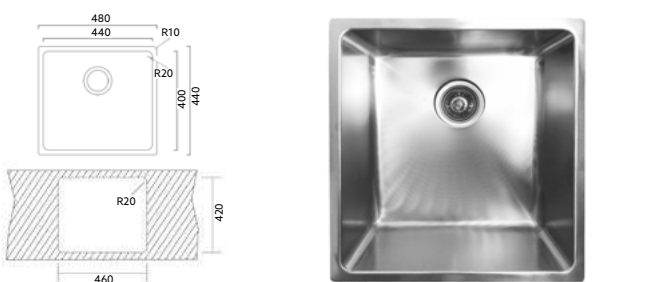

PIA QUADRADA 48X44 MONTEIRO

Art.:102221 Inferior Polido **€103.20** 5

Medida Exterior: 480x440x200mm | Inclui Sifão com Cesta.