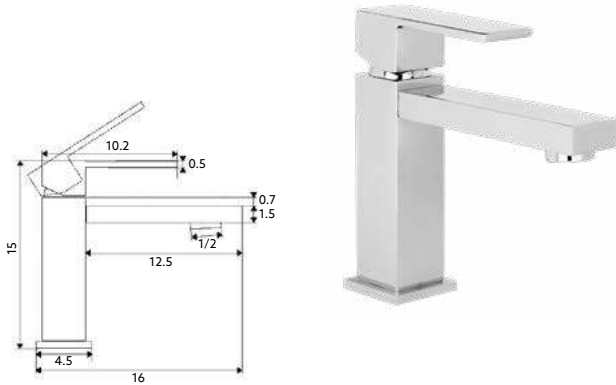

MONOCOMANDO LAVATÓRIO DIAMANTE

Art.:010203

€73.20 10

Corpo Latão Cromado | Cartucho Cerâmico Ø25mm | 2 Ligações Flexíveis Aço Inox M10x3/8"x35cm | Ponteira 5cm.