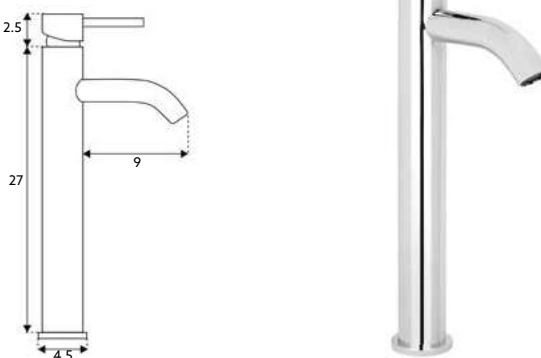

MONOCOMANDO LAVATÓRIO ALTO BICA CURVA SCALA

Art.:012025	Bica Normal - 9cm	€71.05	10
Art.:012026	Bica Longa - 13cm	€70.00	10

Corpo Latão Cromado | Manípulo Cromado | Cartucho Cerâmico Ø25mm | 2 Ligações Flexíveis Aço Inox M10x3/8"x35cm.