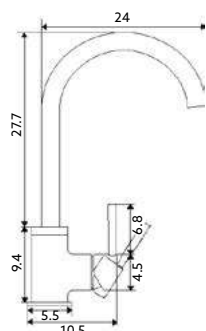

MONOCOMANDO BALCÃO COLUNA MARTA

Art.:010506 **€67.60** 10

Corpo Latão Cromado | Cartucho Cerâmico Certificado Sedal Ø35mm | Ligações Flexíveis Aço Inox M10x3/8"x35cm | Bica Giratória.