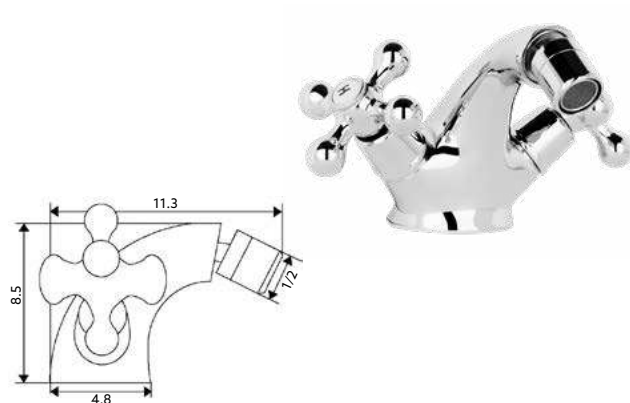

MONOBLOCO LAVATÓRIO TREVO

Art.:020103

€60.86 10

Corpo Latão Cromado | Castelo Cerâmico |
Ligação Flexível Aço Inox M10x3/8"x35cm.

MONOBLOCO BIDÉ TREVO

Art.:020104

€60.86 10

Corpo Latão Cromado | Castelo Cerâmico | Ligação Flexível Aço Inox
M10x3/8"x35cm | Perlator Com Rótula Orientável.