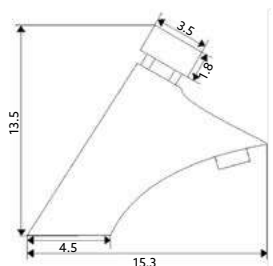

TORNEIRA TEMPORIZADA LAVATÓRIO LUXO

Art.:023002

€35.37 40

Corpo Latão Cromado | Dispensa Água para ± 5 Segundos.