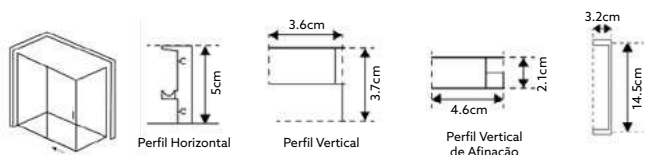

**FRONTAL DE BASE DUCHE TM SQUARE PRETO VIDRO DE 6MM
ALURA 195CM DESIGN QUADRADO 1 PORTA DE CORRER**

VIDRO LISO

Art.:030664	115-120	€275.80
Art.:030665	120-125	€278.80
Art.:030666	125-130	€284.08
Art.:030667	130-135	€291.00
Art.:030668	135-140	€295.84
Art.:030669	140-145	€300.68
Art.:030670	145-150	€306.82
Art.:030671	150-155	€311.82
Art.:030672	155-160	€317.90

Vidro Liso de 6mm Temperado | Perfil Alumínio Preto Mate Design Quadrado | Pegas em ABS Design Quadrado | Roldanas Duplas (Superior e Inferior) de Fácil Remoção do Vidro para Limpeza | 1 Porta de Correr e 1 Vidro Fixo | Fecho Magnético | Limpa-Gotas | **Altura 195cm** | Reversível | Afinação: 2.5cm de cada lado.