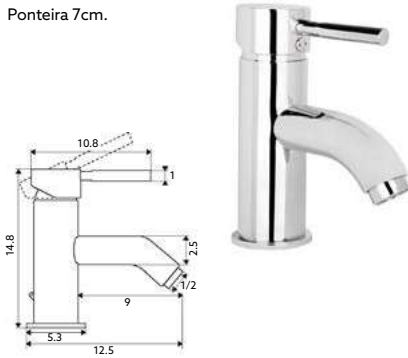

MONOCOMANDO LAVATÓRIO BRUNA

Art.:010603

€51.97 10

Corpo Latão Cromado | Cartucho Cerâmico Certificado Sedal Ø35mm | 2 Ligações Flexíveis Aço Inox M10x3/8"x35cm | Ponteira 7cm.