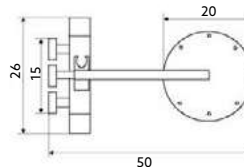

*016401 / **016411