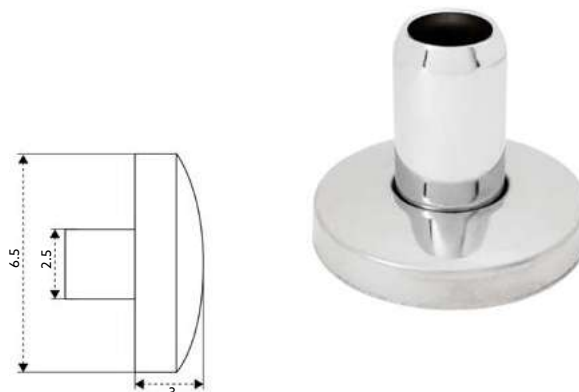

ESPELHO COM TUBO PARA PASSADOR 1200

Art.:DI00029 **€4.90** 2 40

Corpo Latão Cromado.