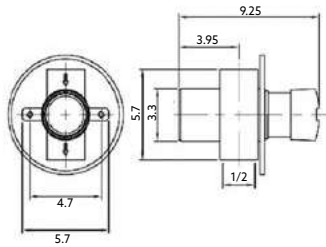

PASSADOR TEMPORIZADO INTERIOR MONTEIRO

Art.:023008

€34.80 40

Corpo Latão Cromado | Dispensa Água para ± 5 Segundos.