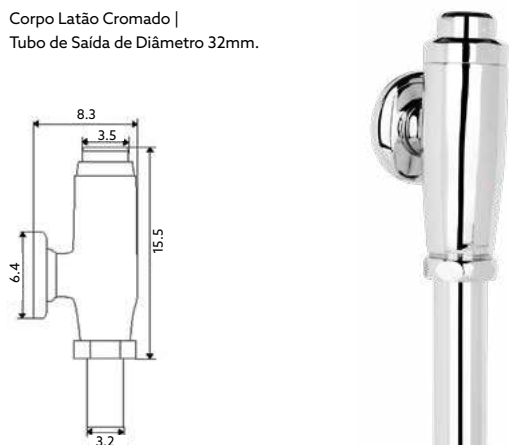

FLUXÓMETRO SANITA MONTEIRO ECO

Art.:023014 1" **€52.35** 40
Art.:023015 3/4 Com Adaptador **€57.20** 40

Corpo Latão Cromado | Tubo de Saída de Diâmetro 32mm.