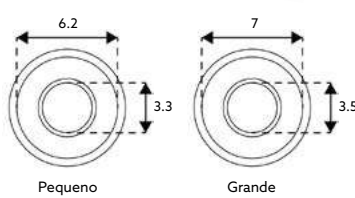

EMBOQUE SANITA TRANSPARENTE

Art.:090961 Pequeno **€1.43** 50
Art.:090962 Grande **€1.43** 50