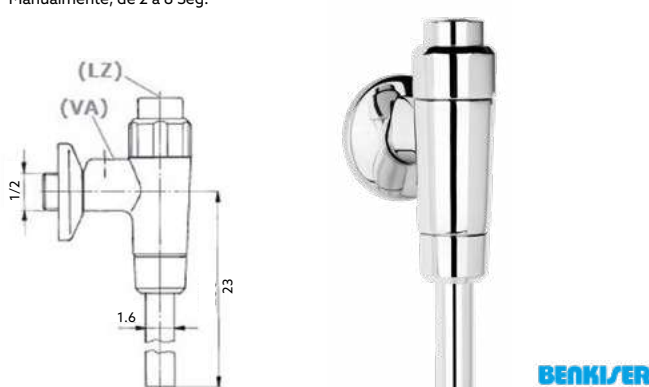

FLUXÓMETRO 1/2 PARA URINOL

Art.:023104

€158.96

Acionado Por Botão de Pressão (Metal Cromado) | Pressão de 0,5 Bar (min) a 5,0 Bar (max) | Volume de Descarga 2 - 4 Litros (DIN EN 12541) | Tempo de Descarga Aproximadamente 6 Seg. a 2 Bar, Pré-Fixado, Tempo de Ajustamento Individual, Possível Manualmente, de 2 a 8 Seg.