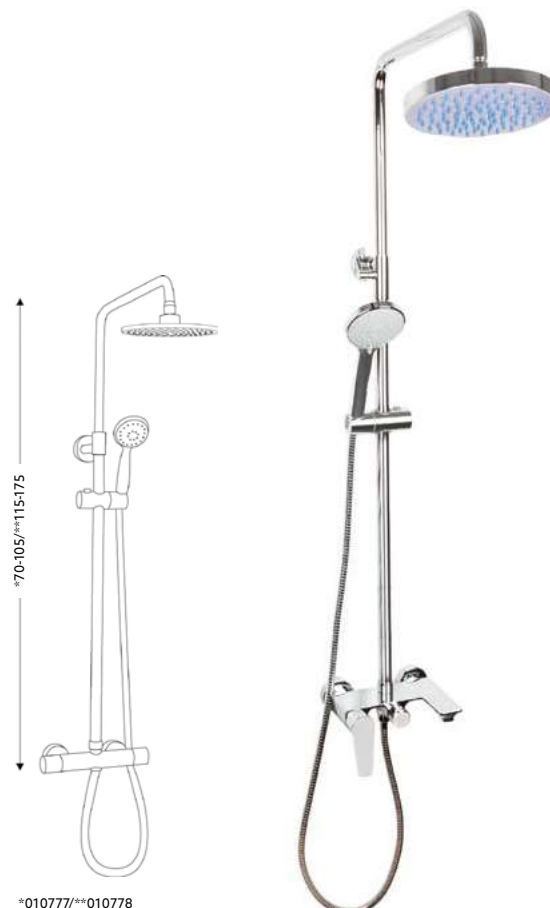

MONOCOMANDO BALCÃO COLUNA EVO

Art.:010776

€68.25 10

Corpo Latão Cromado | Cartucho Cerâmico Certificado Sedal Ø35mm | 2 Ligações Flexíveis Aço Inox M10x3/8"x35cm | Bica Giratória.