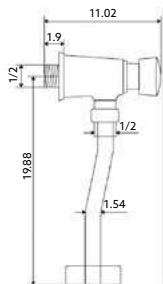

TORNEIRA TEMPORIZADA URINOL LUXO

Art.:023004

€25.55 40

Corpo Latão Cromado | Dispensa Água para ± 5 Segundos.