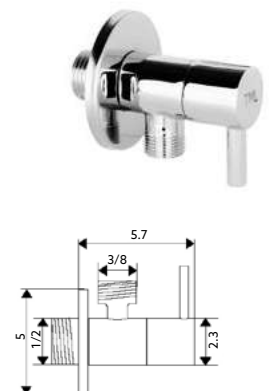

**MONOCOMANDO LAVATÓRIO
MARTA INOX**

Art.:010553 Bica Normal - 10cm **€56.19** 10
 Art.:010554 Bica Longa - 14cm **€58.45** 10

Corpo Inox Escovado |
 Cartucho Cerâmico Certificado Sedal
 Ø35mm | Ligações Flexíveis
 Aço Inox M10x3/8"x35cm.