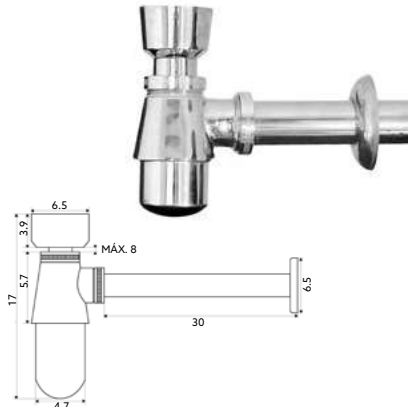

SIFÃO LAVATÓRIO QUADRADO CROMO

Art.:090121 **€31.25** 20

Latão Cromado | Medida 1"1/4-32.

SIFÃO URINOL LATÃO CROMO

Art.:090171 **€21.60** 20

Latão Cromado | Medida 32.

SIFÃO GARRAFA COM VÁLVULA CROMO LAVATÓRIO/BIDÉ