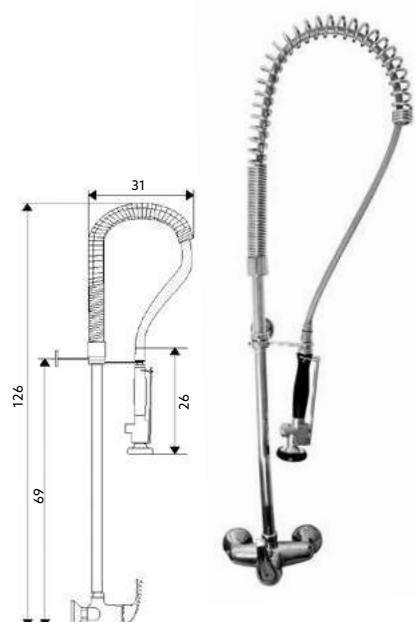

**MONOCOMANDO INDUSTRIAL
SIMPLES BANCA PAREDE**

Art.:014051

€323.77 5

Corpo Latão Cromado | Cartucho Cerâmico Certificado Sedal Ø40mm | Ligaç o Industrial Revestida 110m | Suporte de Parede | Chuveiro M ovel com Torneira Start/Stop e Suporte.