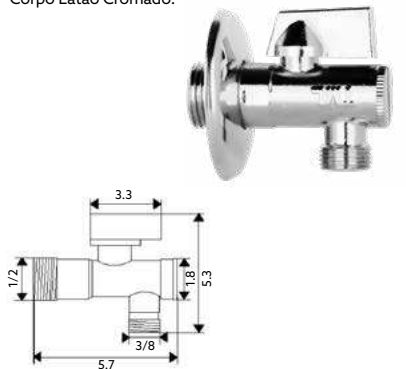

TORNEIRA CORTE COM FILTRO PEQUENA TML

Art.:022101	1/2x3/8	€3.13	150
Art.:022102	1/2x1/2	€3.20	150
Art.:022103	1/2x3/4	€3.36	150

Corpo Latão Cromado.