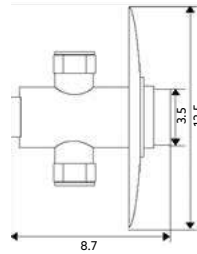

PASSADOR TEMPORIZADO INTERIOR MONTEIRO LUXO

Art.:023035

€36.50

Corpo Latão Cromado | Dispensa Água Para ± 10 Segundos.