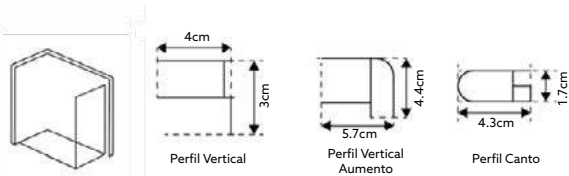

**FRONTAL DE BASE DUCHE TM GOLD
VIDRO DE 6MM ALTURA 185CM 1 PORTA DE CORRER**

VIDRO SERIGRAFADO

Art.:041021	100-105	€267.52
Art.:041022	105-110	€269.59
Art.:041023	110-115	€271.28
Art.:041024	115-120	€273.58
Art.:041025	120-125	€275.32
Art.:041026	125-130	€277.64
Art.:041027	130-135	€279.97
Art.:041028	135-140	€281.68
Art.:041029	140-145	€283.68
Art.:041030	145-150	€286.00
Art.:041031	150-155	€287.48
Art.:041032	155-160	€289.80

Vidro Serigrafado de 6mm Temperado | Perfil Alumínio Cromado | Pegas em ABS Cromado | Roldanas Superiores Duplas e Inferiores Simples de Fácil Remoção do Vidro para Limpeza | 1 Porta De Correr e 1 Vidro Fixo | Fecho Magnético | Limpa Gotas | **Altura 185cm | Reversível | Afinação: 2.5cm de cada lado.**

NOTA: Disponível Perfil de Compensação de 4cm (043420 - 38.80€)

**LATERAL DE BASE DUCHE TM GOLD
VIDRO DE 6MM ALTURA 185CM**

VIDRO SERIGRAFADO

Art.:041334	70	67.5-70	€169.90
Art.:041336	80	77.5-80	€173.88
Art.:041338	90	87.5-90	€192.28

Vidro Serigrafado de 6mm Temperado | Perfil Alumínio Cromado | **Altura 185cm | Reversível | Afinação: 2.5cm.**