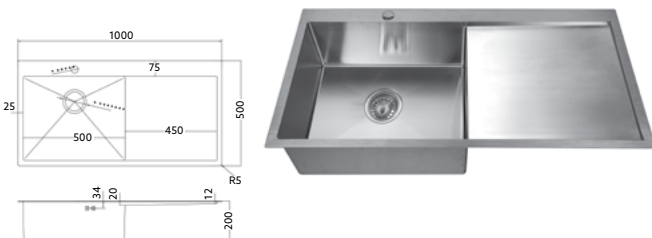

PIA QUADRADA 79X45 MONTEIRO

Art.:102218 Inferior Polido **€236.70** 3

Medida Exterior: 790x450x200mm | Inclui Sifão com Cesta.

PIA SQUARE 54x44 MONTEIRO

Art.:102211 Inferior Polido **€202.64** 5

Medida Exterior: 540x440x200mm | Inclui Sifão com Cesta.