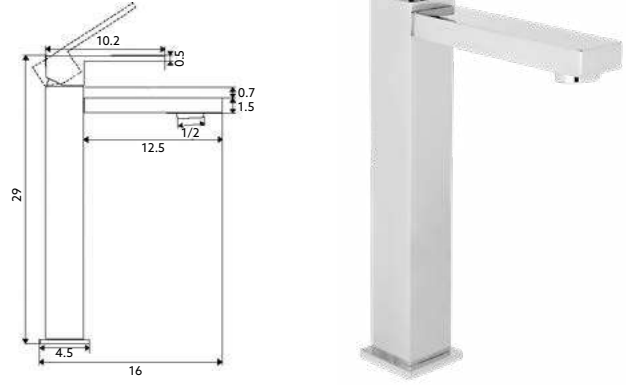

Art.:010203

€73.20 10

Corpo Latão Cromado | Cartucho Cerâmico Ø25mm | 2 Ligações Flexíveis Aço Inox M10x3/8"x35cm | Ponteira 5cm.

MONOCOMANDO LAVATÓRIO ALTO DIAMANTE

Art.:010204

€100.63 10

Corpo Latão Cromado | Cartucho Cerâmico Ø25mm | 2 Ligações Flexíveis Aço Inox M10x3/8"x35cm | Altura: 29cm.