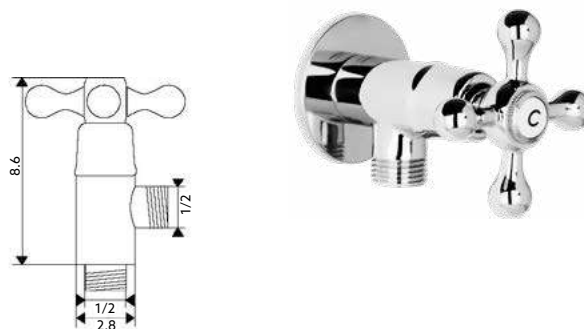

TORNEIRA ESQUADRIA 1200

Art.:020217 1/2x3/8 **€12.50** 2 40

Art.:020218 1/2x1/2 **€12.50** 2 40

Art.:020219 1/2x3/4 **€12.50** 2 40

Corpo Latão Cromado | Castelo Normal.