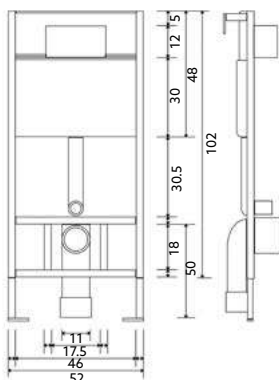

ESTRUTURA COM AUTOCLISMO INTERIOR PARA PAREDES PLADUR/PLADUR

Art.:070030

€170.18

Profundidade: 185mm + caixa | Sistema de dupla descarga ajustável: 3-6/7,5-9lt | Adaptável a qualquer tipo e marca de sanita | Fácil e rápido de instalar | Painel de controle facilmente ajustável | Isolamento em esferovite anti-condensação e acústico.