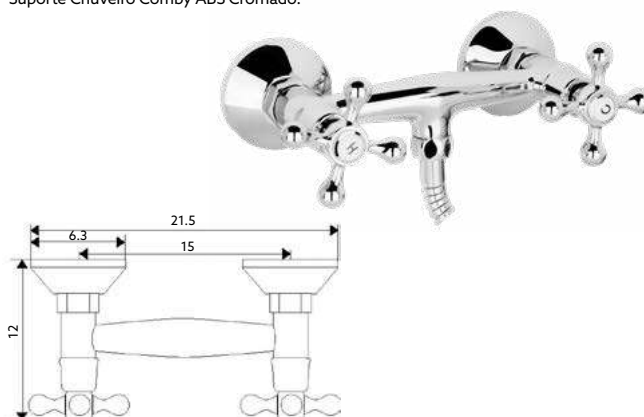

MISTURADORA BASE CHUVEIRO TREVO

Art.:020102

€48.22 10

Corpo Latão Cromado | Castelo Cerâmico | Ligação Flexível
Latão Cromado 1.50m | Chuveiro Anti-Calcário ABS Cromado |
Suporte Chuveiro Comby ABS Cromado.