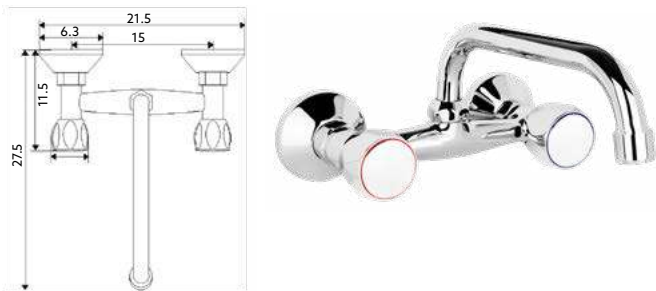

MISTURADORA BANCA PAREDE SÓNIA

Art.:020407 **€44.59** 10

Corpo Latão Cromado | Castelo Normal | Bica Giratória.

MISTURADORA BANCA PAREDE GLOBO

Art.:020457 **€46.59** 10

Corpo Latão Cromado | Castelo Cerâmico | Bica Giratória.