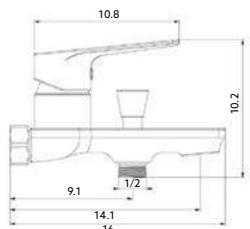

MONOCOMANDO BANHEIRA EVO

Art.:010771

€67.17 10

Corpo Latão Cromado | Cartucho Cerâmico Certificado Sedal Ø35mm | Ligação Flexível Cromado 1.5m | Chuveiro Anti-Calcário ABS Cromado | Suporte Chuveiro ABS Cromado | Inversor Banheira/Chuveiro.