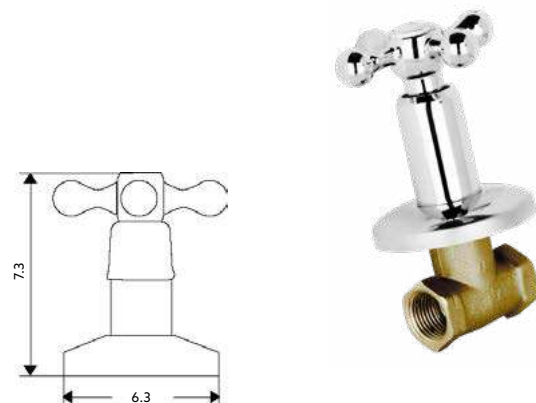

TORNEIRA PASSAGEM COMPLETA TREVO

Art.:020115

1/2

€17.66

Art.:020116

3/4

€20.25

Corpo Latão Cromado | Castelo Cerâmico.