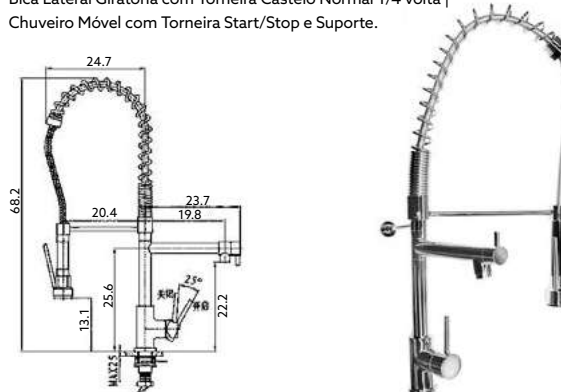

Art.:014101

€188.67 5

Corpo Latão Cromado | Cartucho Cerâmico Ø40mm | Ligações Flexíveis Aço Inox M10x3/8"x35cm | Ligações Aço Inox Revestida 80cm | Bica Lateral Giratória com Torneira Castelo Normal 1/4 volta | Chuveiro Móvel com Torneira Start/Stop e Suporte.