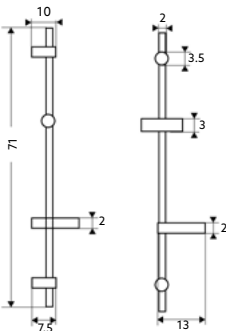

RAMPA CHUVEIRO BRUNA SIMPLES

Art.:060104

€19.75 12

Não Inclui Chuveiro/Ligação
Tubo Latão Cromado | Pater ABS Cromado | Saboneteira ABS Cromado.