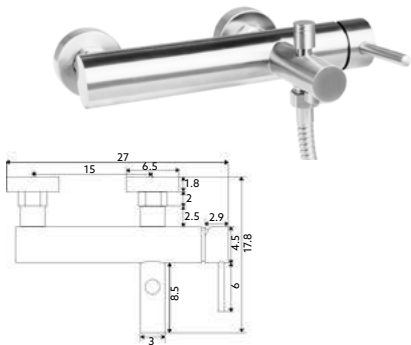

**MONOCOMANDO BANHEIRA
MARTA INOX**

Art.:010551 **€101.11** 10

Corpo Inox Escovado | Cartucho Cerâmico
Certificado Sedal Ø35mm | Ligação Flexível Inox 1.5m
| Chuveiro Redondo ABS Inox | Suporte Chuveiro
Redondo ABS Inox | Inversor Banheira/Chuveiro.