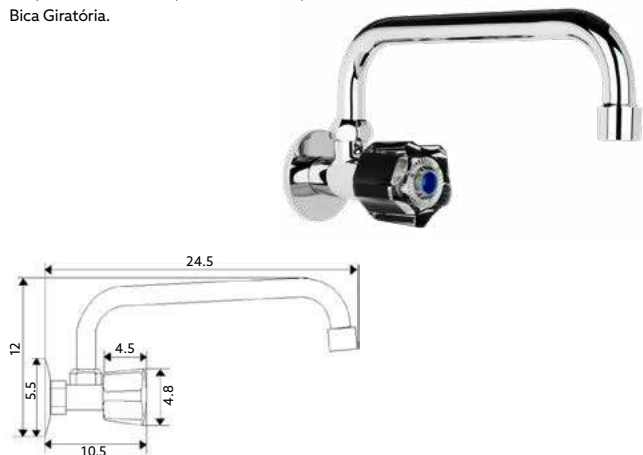

TORNEIRA BALCÃO 75N

Art.:020508

€28.33 2 20

Corpo Latão Cromado | Castelo Normal | Bica Giratória.

TORNEIRA ESQUADRIA COM BICA 75N

Art.:020509

€21.46 2 20

Corpo Latão Cromado | Castelo Normal | Bica Giratória.