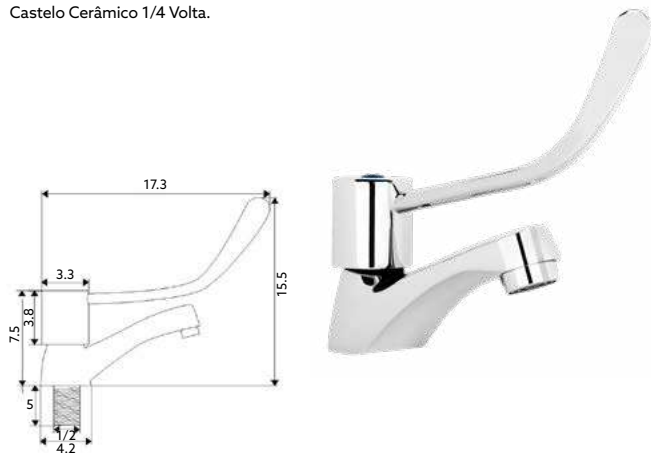

€26.40 10

Corpo Latão Cromado | Castelo Cerâmico 1/4 Volta.

TORNEIRA COLUNA HOSPITALAR MANÍPULO CURTO

Art.:015702

€25.87 10

Corpo Latão Cromado | Castelo Cerâmico 1/4 Volta.

TORNEIRA BANCA HOSPITALAR MANÍPULO COMPRIDO