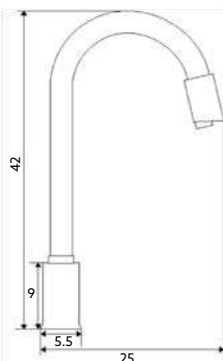

TORNEIRA FOTOELÉTRICA BALCÃO 1 ÁGUA

Art.:024003

€179.14 10

Corpo Latão Cromado | Bica rotativa |
Pilhas exteriores AA incluídas.