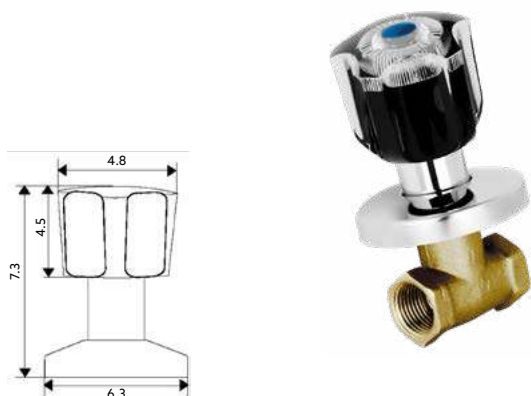

Art.:020521	1/2	€14.51	 2	 40
-------------	-----	---------------	---	--

Art.:020522	3/4	€17.20	 2	 40
-------------	-----	---------------	---	--

Corpo Latão Cromado | Castelo Normal.

**CASTELO PARA PASSADOR 75N**