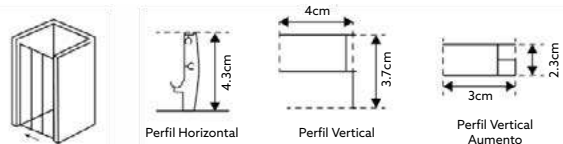

FRONTAL DE BASE DUCHE TM POLO
VIDRO DE 4MM ALTURA 185CM 2 PORTAS DE CORRER

VIDRO LISO

Art.:041401	80-85	€221.08
Art.:041402	85-90	€224.92
Art.:041403	90-95	€228.20
Art.:041404	95-100	€231.54
Art.:041405	100-105	€234.80
Art.:041406	105-110	€238.12
Art.:041407	110-115	€241.38
Art.:041408	115-120	€244.72
Art.:041409	120-125	€249.80
Art.:041410	125-130	€251.84
Art.:041411	130-135	€255.18
Art.:041412	135-140	€258.44
Art.:041413	140-145	€282.77
Art.:041414	145-150	€286.42
Art.:041415	150-155	€290.80
Art.:041416	155-160	€294.08
Art.:041417	160-165	€297.66
Art.:041418	165-170	€301.22
Art.:041419	170-175	€305.40
Art.:041420	175-180	€313.80

Vidro Liso de 4mm Temperado | Perfil Alumínio Cromado | Calha de Abertura (Pega) | Roldanas Superiores Duplas e Inferiores Simples de Fácil Remoção do Vidro para Limpeza | 2 Portas de Correr e 1 Vidro Fixo | Fecho Magnético | **Altura 185cm** | **Reversível** | **Afinação: 2.5cm de cada lado.**

NOTA: Disponível Perfil de Compensação de 4cm (043410 - 30.52€)