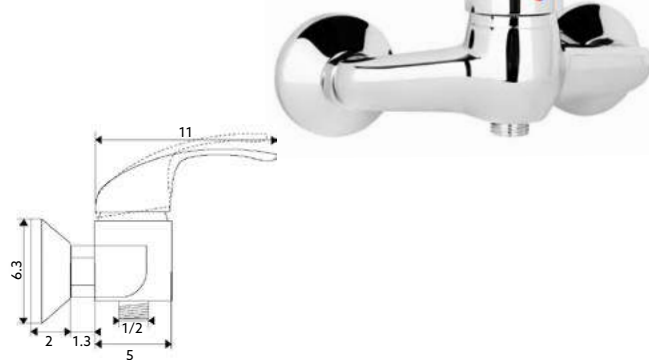

MONOCOMANDO BASE CHUVEIRO GABY

Art.:011102

€45.62 10

Corpo Latão Cromado | Cartucho Cerâmico Certificado
Sedal Ø40mm | Ligaçao Flexível Cromado 1.5m |
Chuveiro Anti-Calcário ABS Cromado |
Suporte Chuveiro Comby ABS Cromado.