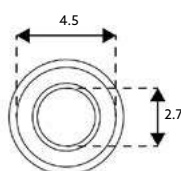

EMBOQUE INFANTIL

Art.:090981 **€1.42** 50