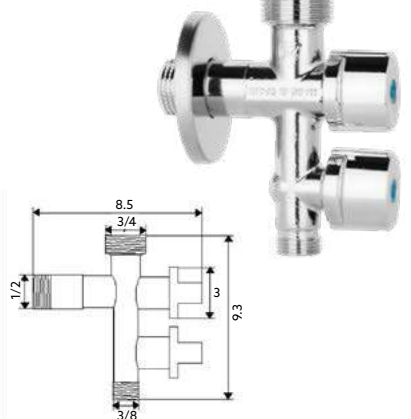

TORNEIRA ARCO DUPLA

Art.:021701	1/2x3/4x3/8	€24.53	20

Corpo Latão Cromado.