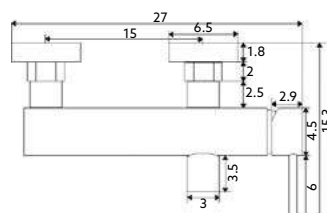

MONOCOMANDO BASE CHUVEIRO MARTA

Art.:010502

€89.41 10

Corpo Latão Cromado | Cartucho Cerâmico Certificado Sedal Ø35mm | Ligação Flexível Cromado 1.5m | Chuveiro Redondo ABS Cromado | Suporte Chuveiro Redondo ABS Cromado.