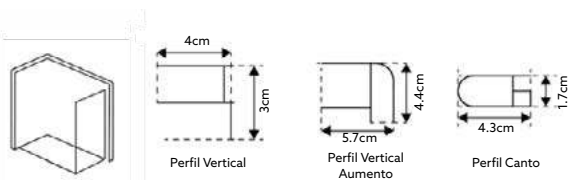

LATERAL DE BASE DUCHE TM GOLD
VIDRO DE 6MM ALTURA 185CM

VIDRO SERIGRAFADO

Art.:041334	70	67.5-70	€169.90
Art.:041336	80	77.5-80	€173.88
Art.:041338	90	87.5-90	€192.28

Vidro Serigrafado de 6mm Temperado | Perfil Alumínio Cromado | **Altura 185cm** | **Reversível** | **Afinação: 2.5cm.**