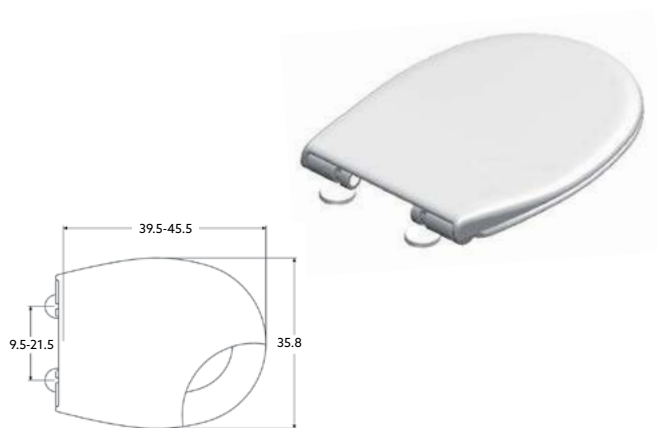

TAMPO SANITA TERMODURO 600

Art.:070476	Branco	€45.76

Modelos: Munique, Vitória, Liuto Univ. e Clip Off.