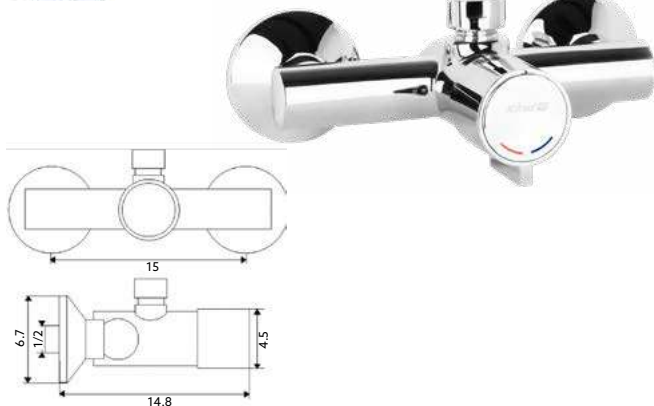

MISTURADORA BASE TEMPORIZADA IDRAL

Art.:023009

€315.85 4

Corpo Latão Cromado | Dispensa Água Para ± 15 Segundos.