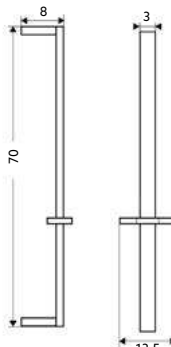

RAMPA CHUVEIRO QUADRADO SIMPLES

Art.:060110

€80.86 12

Não inclui Chuveiro/Ligação
Latão Cromado.