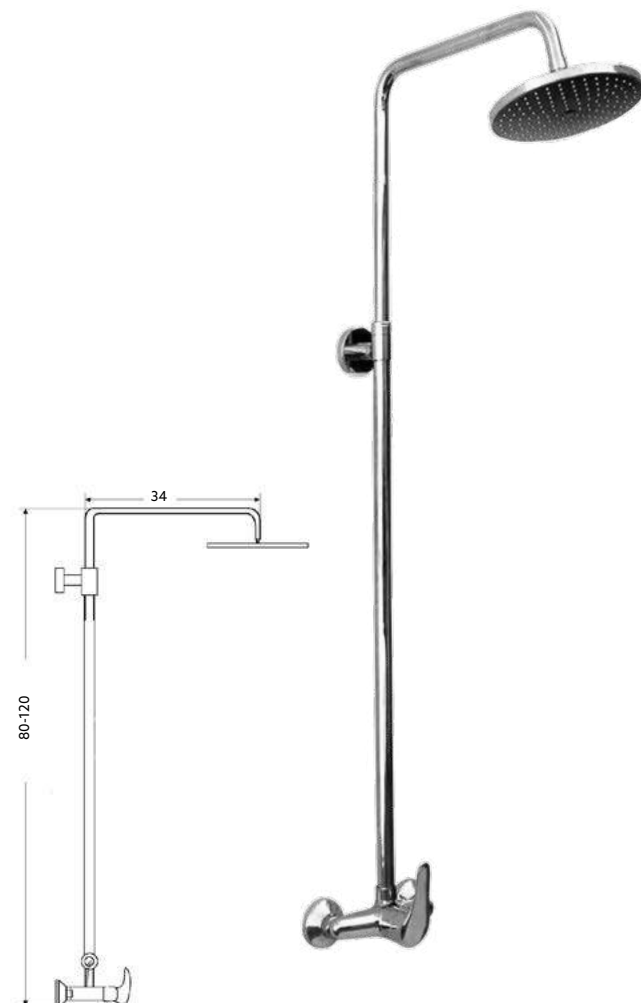

MONOCOMANDO BASE COM RAMPA DOURO

Art.:011617

€96.92 4

Corpo Latão Cromado | Cartucho Certificado Sedal Ø40mm | Coluna Telescópica* 80/120cm | Chuveiro Teto ABS 20cm com Rótula.

* telescópica antes da instalação final