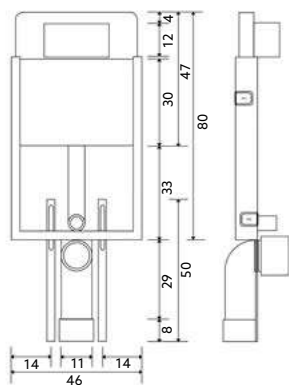

ESTRUTURA COM AUTOCLISMO INTERIOR PARA PAREDES TIJOLO

Art.:070010

€107.37

Profundidade: 80mm | Sistemas de dupla descarga ajustável: 3-6/7,5-9lt | Adaptável a qualquer tipo e marca de sanita | Fácil e rápido de instalar | Painel de controle facilmente ajustável | Isolamento em esferovite anti-condensação e acústico.