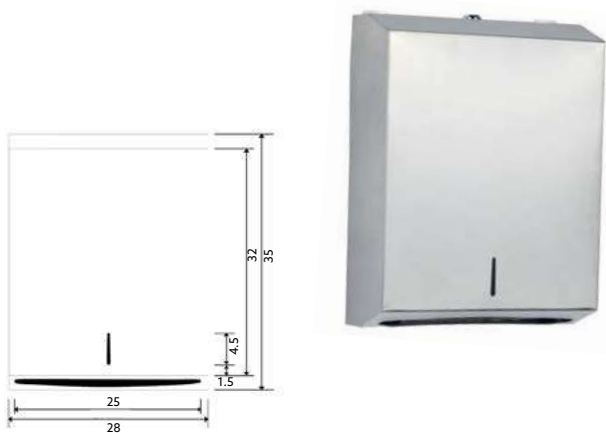

DISPENSADOR PAPEL TM INOX ESCOVADO

Art.:052001 **€58.30**
Inox Escovado.