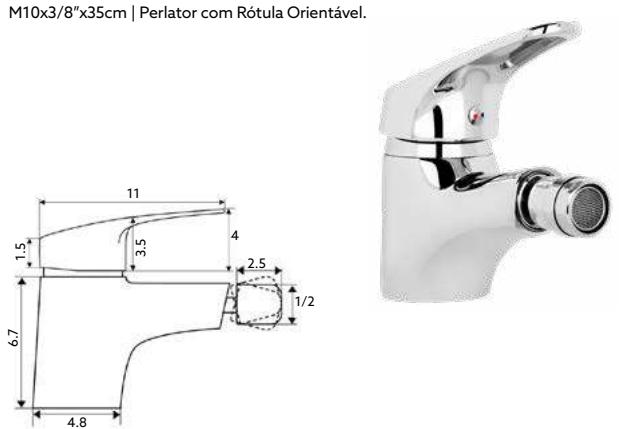

MONOCOMANDO BIDÉ MIX

Art.:011904

€23.75 10

Corpo Latão Cromado | Cartucho Cerâmico Certificado Sedal Ø40mm | Ligações Flexíveis Aço Inox M10x3/8"x35cm | Perlator com Rótula Orientável.