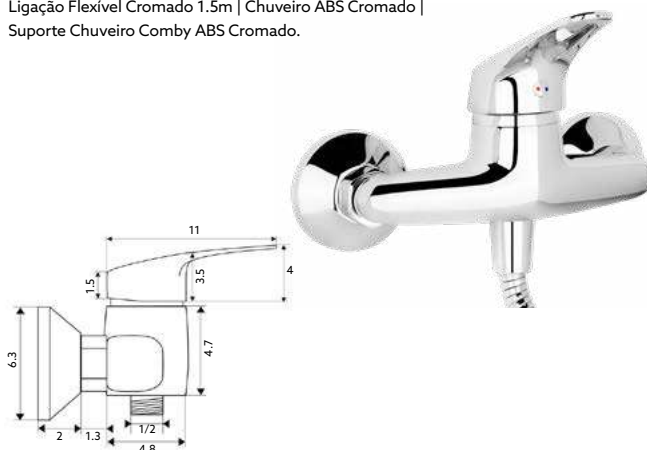

*telescópica antes da instalação final

MONOCOMANDO BASE CHUVEIRO MIX

Art.:011902

€36.56 10

Corpo Latão Cromado | Cartucho Cerâmico Certificado Sedal 40mm | Ligaçao Flexível Cromado 1.5m | Chuveiro ABS Cromado | Suporte Chuveiro Comby ABS Cromado.