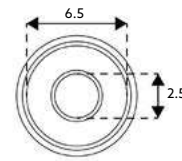

EMBOQUE PARA FLUXÓMETRO

Art.:090943 **€1.90** 50

Pequeno Furo Estreito.