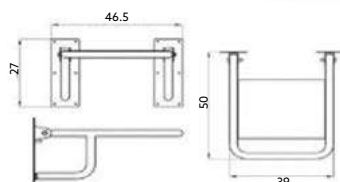

BANCO REBATÍVEL PARA BANHO INOX TM01 ESCOVADO

Art.:051351	€110.57

Inox Escovado | Medida: 50x46.5x21.5cm | Peso 3.8kg | Peso Max. 135kg.