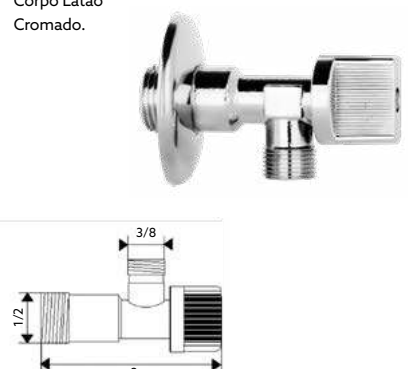

TORNEIRA CORTE ANTI-CALCÁRIO CROMO

Art.:022351	1/2x3/8	€2.14	2 200
Art.:022352	1/2x1/2	€2.30	2 200
Art.:022353	1/2x3/4	€2.46	2 200

Corpo Latão Cromado.