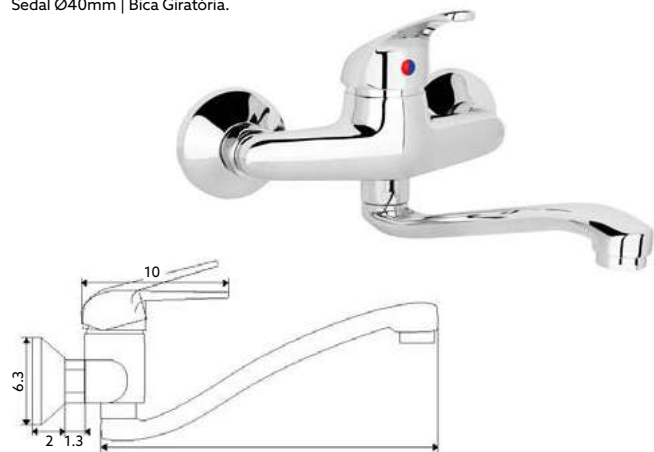

MONOCOMANDO Banca Parede Bica Inferior Lídia

Art.:011011

€46.81 10

Corpo Latão Cromado | Cartucho Cerâmico Certificado
Sedal Ø40mm | Bica Giratória.