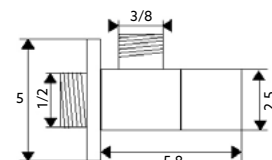

TORNEIRA ESQUADRIA DIAMANTE PRETO

Art.:010121 **€11.58** 100 *1/2x3/8*

Art.:010122 **€11.51** 100 *1/2x1/2*

Corpo Latão Preto Mate.