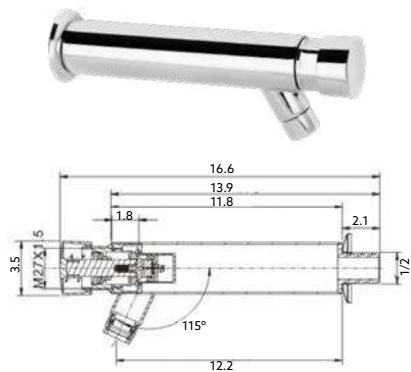

Art.:023028 **€28.00** 40

Corpo Latão Cromado | Espelho Ø4.6cm | Dispensa Água para ± 5 Segundos.

TORNEIRA TEMPORIZADA BANCA LUXO GRANDE

Art.:023029 **€31.51** 40

Corpo Latão Cromado | Espelho Ø5.5cm | Dispensa Água para ± 5 Segundos.