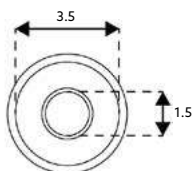

EMBOQUE SANITA TRANSPARENTE

Art.:090961 Pequeno **€1.43** 50
 Art.:090962 Grande **€1.43** 50

EMBOQUE SANITA BRANCO

Art.:090971 Pequeno **€1.43** 50
 Art.:090972 Grande **€1.43** 50

EMBOQUE URINOL

Art.:090991 Urinol **€1.17**
 Art.:090992 Urinol Sanijato **€1.95**