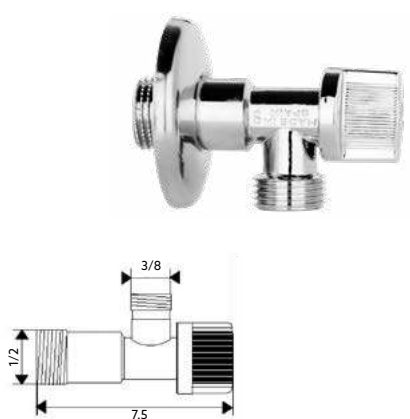

TORNEIRA ARCO DELTA

Art.:021201	1/2x3/8	€4.14	80
Art.:021202	1/2x1/2	€4.30	80

Corpo Latão Cromado.