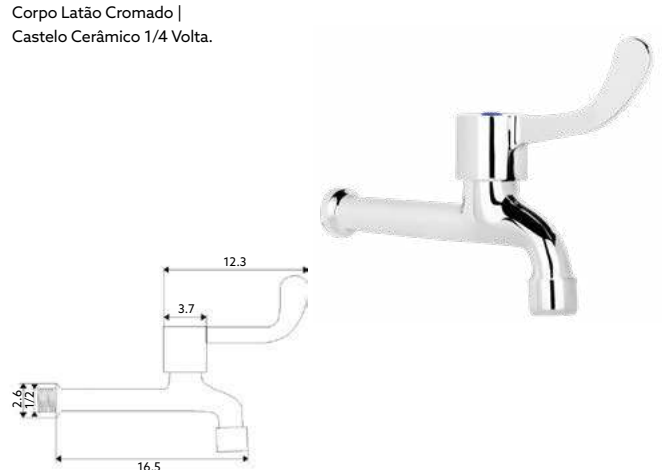

Art.:015801

€25.23 10

Corpo Latão Cromado | Castelo Cerâmico 1/4 Volta.

TORNEIRA BANCA HOSPITALAR MANÍPULO CURTO

Art.:015802

€24.70 10

Corpo Latão Cromado | Castelo Cerâmico 1/4 Volta.

**MONOCOMANDO LAVATÓRIO
1 ÁGUA ECONOMIX**