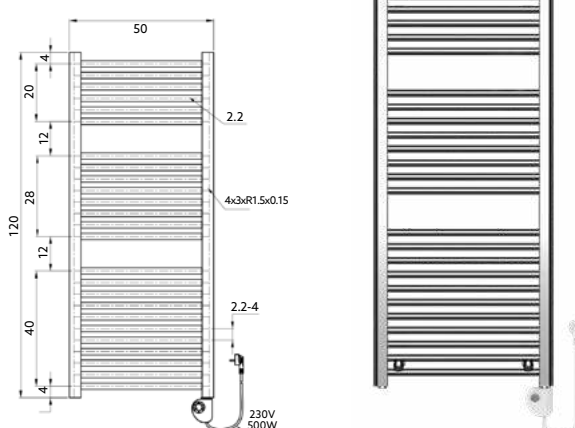

TOALHEIRO ELÉTRICO CROMO 120X50

Art.:053012

€304.93

Cromado | Potência: 500W.