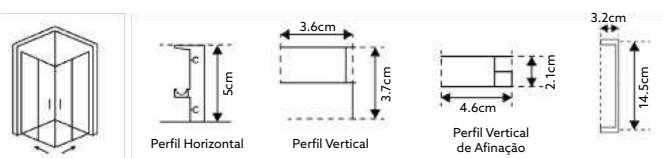

**CABINE DE BASE DUCHE TM SQUARE PRETO MATE
VIDRO DE 6MM ALTURA 195CM DESIGN QUADRADO**

VIDRO LISO

Art.:030591	80x80	77.5-80x77.5-80	€308.24
Art.:030592	90x90	87.5-90x87.5-90	€335.40
Art.:030594	100x70	97.5-100x67.5-70	€320.32
Art.:030595	120x70	117.5-120x67.5-70	€341.94
Art.:030596	90x80	87.5-90x77.5-80	€320.88
Art.:030597	100x80	97.5-100x77.5-80	€325.80
Art.:030598	120x80	117.5-120x77.5-80	€362.80

Vidro Liso de 6mm Temperado | Perfil em Alumínio Preto Mate Design Quadrado | Pegas em ABS Design Quadrado em Preto | Roldanas Duplas (Superior e Inferior) de Fácil Remoção do Vidro para Limpeza | 2 Portas de Correr ao Canto | Fecho Magnético | Limpa-Gotas | **Altura 195cm** | **Reversível** | **Afinação: 2.5cm de cada lado.**