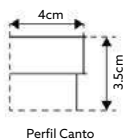

PORTAL BANHEIRA DUPLO TM07
VIDRO DE 6MM ALTURA 140CM

VIDRO LISO

Art.:043102

140X120

€198.00

Vidro Liso de 6mm Temperado | Perfil Alumínio Cromado Rotativo | Toalheiro de 42cm em Inox Cromado | 1 Porta Móvel 85cm e 1 Vidro Fixo 35cm | Inclui Vedação | **Altura 140cm** | **Reversível** | **Afinação: 2.5cm.**