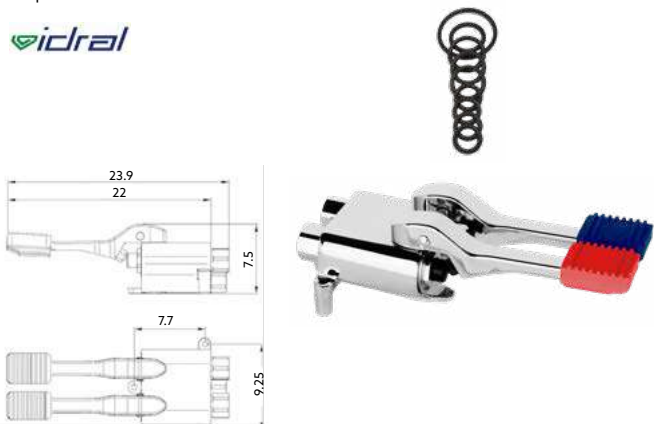

Latão Cromado.

TORNEIRA PEDAL 2 ÁGUAS 2 PEDAIS IDRAL

Art.:025001 **€267.85** 10
 Art.:025091 **€7.49** Kit Reparação

Corpo Latão Cromado.

TORNEIRA PEDAL 2 ÁGUAS 1 PEDAL IDRAL

Art.:025002 **€265.30** 15
 Art.:025091 **€7.49** Kit Reparação