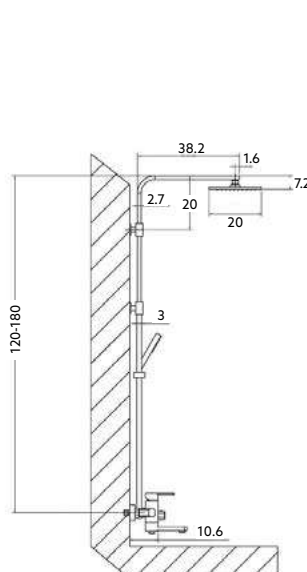

MONOCOMANDO BASE COM RAMPA QUADRADO PRETO

Art.:010261 **€310.21** 12

Corpo Latão Preto Mate | Cartucho Cerâmico Ø35mm | Coluna Telescópica* 80/120cm | Chuveiro Teto ABS Quadrado Preto Mate 20cm | Chuveiro Mão ABS Preto Mate | Ligação Flexível Preto Mate 1.5m | Inversor Chuveiro Teto/Mão.

* telescópica antes da instalação final

MONOCOMANDO BASE COM RAMPA QUADRADO PRETO LONGO

Art.:010262 Com Termostáto **€373.92** 12

Corpo Latão Preto Mate | Cartucho Termostático | Coluna Telescópica* 120/180cm | Chuveiro Teto ABS Quadrado Preto Mate 20cm (Extra Fino) | Chuveiro Mão ABS Preto Mate | Ligação Flexível Preto Mate 1.5m | Inversor Chuveiro Teto/Mão.

* telescópica antes da instalação final

MONOCOMANDO BASE COM RAMPA DIAMANTE

Art.:016601 **€286.93** 12

Corpo Latão Cromado | Cartucho Cerâmico Ø35mm | Coluna Telescópica* 90/120cm | Chuveiro Teto ABS Quadrado Cromado 20cm | Chuveiro Mão ABS Cromado | Ligação Flexível Cromado 1.5m | Inversor Chuveiro Teto/Mão.

* telescópica antes da instalação final

MONOCOMANDO BASE COM RAMPA DIAMANTE LONGO

Art.:016602 **€350.21** 12

Corpo Latão Cromado | Cartucho Cerâmico Ø35mm | Coluna Telescópica* 120/180cm | Chuveiro Teto Quadrado Aço Inox 20cm | Chuveiro Mão ABS Cromado | Ligação Flexível Cromado 1.5m | Inversor Chuveiro Teto/Mão.

* telescópica antes da instalação final

MONOCOMANDO BANHEIRA COM RAMPA DIAMANTE

Art.:010209 **€342.11** 12

Corpo Latão Cromado | Cartucho Cerâmico Ø35mm | Coluna Telescópica* 120/180cm | Chuveiro Teto ABS Quadrado Cromado 20cm | Chuveiro Mão ABS Cromado | Ligação Flexível Cromado 1.5m | Inversor Chuveiro Teto/Mão.

* telescópica antes da instalação final