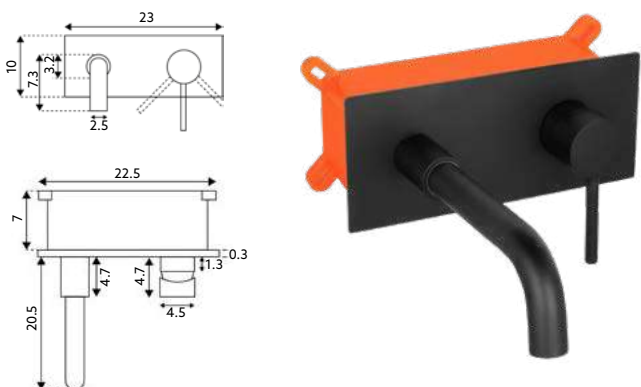

Art.:012101 Sem Caixa **€107.60** 10

Corpo Latão Cromado | Cartucho Cerâmico Certificado Sedal Ø35mm Baixo.

MONOCOMANDO ENCASTRAR LAVATÓRIO MARTA PRETO

Art.:012251 Com Caixa **€150.37** 10

Corpo Latão Cromado | Cartucho Cerâmico Certificado Sedal Ø35mm Baixo.