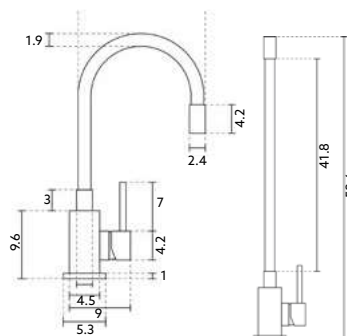

MONOCOMANDO BALCÃO COLUNA BICA MALEÁVEL PRETA COZINHA

Art.:014443

€64.88 10

Corpo Latão Cromado | Cartucho Cerâmico Certificado Sedal Ø35mm | Ligações Flexíveis Aço Inox M10x3/8"x35cm | Bica Giratória.