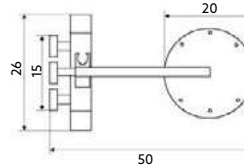

MONOCOMANDO BASE COM RAMPA QUADRA

Art.:016201 Com Termostáto **€311.88** 3

Corpo Latão Cromado | Cartucho Termostático Francês | Coluna Telescópica* 70/130cm | Chuveiro Teto Quadrado Latão Cromado 20cm | Chuveiro Mão Anti-Calcário ABS Cromado | Ligação Flexível Cromado 1.50m.

* telescópica antes da instalação final

MONOCOMANDO BASE COM RAMPA QUADRA LONGO

Art.:016211 Com Termostáto **€382.16** 3

Corpo Latão Cromado | Cartucho Termostático Francês | Coluna Telescópica* 100/180cm | Chuveiro Teto Quadrado Latão Cromado 20cm | Chuveiro Mão Anti-Calcário ABS Cromado | Ligação Flexível Cromado 1.50m.

* telescópica antes da instalação final

MONOCOMANDO BASE COM RAMPA REDONDO

Art.:016301 Com Termostáto **€253.25** 3

Corpo Latão Cromado | Cartucho Termostático Francês | Coluna Telescópica* 87/134cm | Chuveiro Teto Latão Cromado Ø20cm | Chuveiro Mão Redondo Cromado | Ligação Flexível Cromado 1.50m.

* telescópica antes da instalação final

MONOCOMANDO BASE COM RAMPA REDONDO LONGO

Art.:016311 Com Termostáto **€295.07** 3

Corpo Latão Cromado | Cartucho Termostático Francês | Coluna Telescópica* 120/180cm | Chuveiro Teto Quadrado Latão Cromado 20cm | Chuveiro Mão Anti-Calcário ABS Cromado | Ligação Flexível Cromado 1.50m.

* telescópica antes da instalação final

MONOCOMANDO BASE COM RAMPA OVAL

Art.:016401 Com Termostáto **€253.25** 12

Corpo Latão Cromado | Cartucho Termostático Francês | Coluna Telescópica* 87/134cm | Chuveiro Teto Quadrado Latão Cromado 20cm | Chuveiro Mão Anti-Calcário ABS Cromado | Ligação Flexível Cromado 1.50m.

* telescópica antes da instalação final

MONOCOMANDO BASE COM RAMPA OVAL LONGO

Art.:016411 Com Termostáto **€295.07** 12