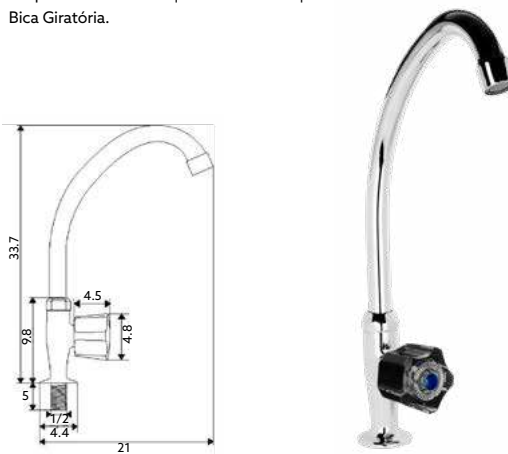

TORNEIRA BALCÃO 75N

Art.:020508

€28.33 2 20

Corpo Latão Cromado | Castelo Normal | Bica Giratória.