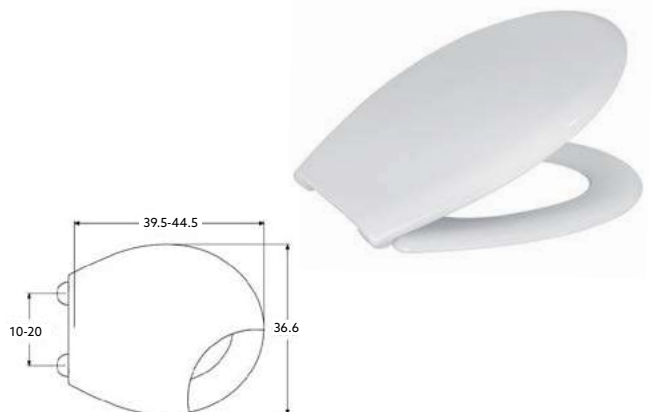

Modelos: Egg.

TAMPO SANITA TERMODURO 410

Art.:070459	Branco	€32.86
-------------	--------	---------------

Modelos: Polo, Zoom, Vitoria e Cetus Basic.

TAMPO SANITA TERMODURO 504

Art.:070467	Branco	€42.39
Art.:070469	Soft Close Branco	€74.80