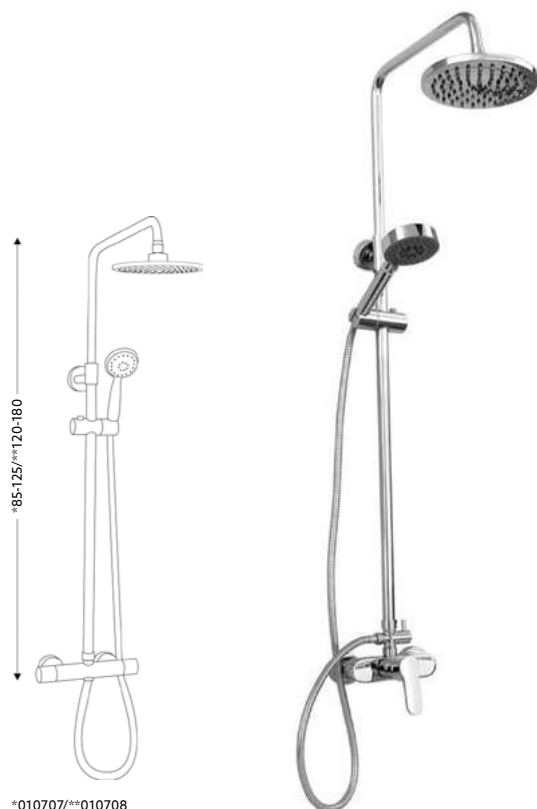

MONOCOMANDO BASE COM RAMPA JÚPITER

Art.:010707

€169.76

Corpo Latão Cromado | Cartucho Certificado Sedal Ø35mm | Coluna Telescópica * 85/125cm | Chuveiro Teto ABS 20cm com Rótula | Chuveiro Mão Anti-calcário ABS | Ligação Flexível Cromada 150cm | Inversor Chuveiro Teto/Mão.

* telescópica antes da instalação final

MONOCOMANDO BASE COM RAMPA JÚPITER LONGO

Art.:010709

€204.85

Corpo Latão Cromado | Cartucho Certificado Sedal Ø35mm | Coluna Telescópica* 120/180cm | Chuveiro Teto ABS 20cm com Rótula | Chuveiro Mão Anti-calcário ABS | Ligação Flexível Cromada 150cm | Inversor Chuveiro Teto/Mão.

* telescópica antes da instalação final

*010707/**010708

MONOCOMANDO BANHEIRA COM RAMPA JÚPITER

Art.:010708

€208.03

Corpo Latão Cromado | Cartucho Certificado Sedal Ø35mm | Coluna Telescópica * 85/125cm | Chuveiro Teto ABS 20cm com Rótula | Chuveiro Mão Anti-calcário ABS | Ligação Flexível Cromada 150cm | Inversor Chuveiro Teto/Mão.

* telescópica antes da instalação final