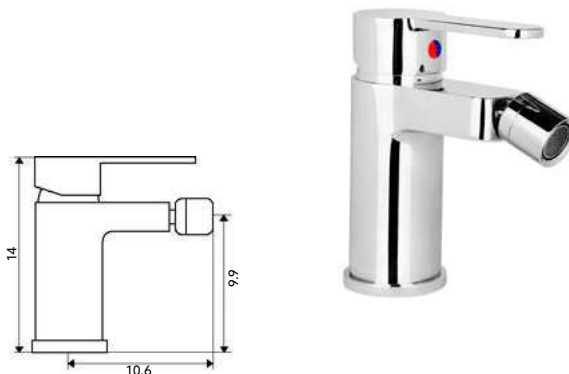

MONOCOMANDO BIDÉ JÚPITER

Art.:010704

€62.41 10

Corpo Latão Cromado | Cartucho Cerâmico Certificado Sedal Ø40mm | 2 Ligações Flexíveis Aço Inox M10x3/8"x35cm | Perlator com Rótula Orientável.