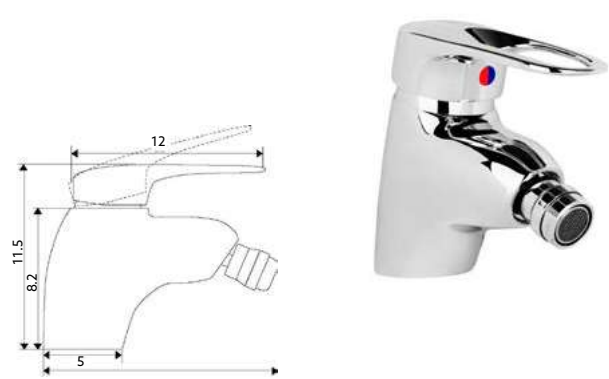

MONOCOMANDO BIDÉ CASINO

Art.:010804

€50.85 10

Corpo Latão Cromado | Cartucho Cerâmico Certificado Sedal Ø40mm | 2 Ligações Flexíveis Aço Inox M10x3/8"x35cm | Perlator com Rótula Orientável.