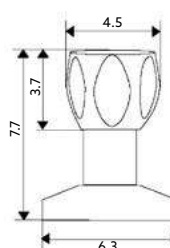

Corpo Latão Cromado | Castelo Normal.

MONOBLOCO LAVATÓRIO 75N

Art.:020504

€48.95 10Corpo Latão Cromado | Castelo Normal |
Ligação Flexível Aço Inox M10x3/8"x35cm.**MONOBLOCO BIDÉ 75N**

Art.:020505

€48.95 10Corpo Latão Cromado | Castelo Normal | Ligação Flexível Aço Inox
M10x3/8"x35cm | Perlator Com Rótula Orientável.**MISTURADORA BANHEIRA LUXO 75N**