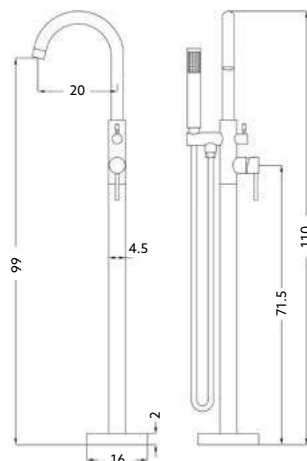

MONOCOMANDO BANHEIRA ALTO COM CAIXA MARTA

Art.:010526

€367.35 4

Corpo Latão Cromado | Cartucho Cerâmico Certificado | Chuveiro Mão Redondo ABS Cromado | Ligação Flexível Cromado 1.5m | Inversor Bica/Chuveiro.