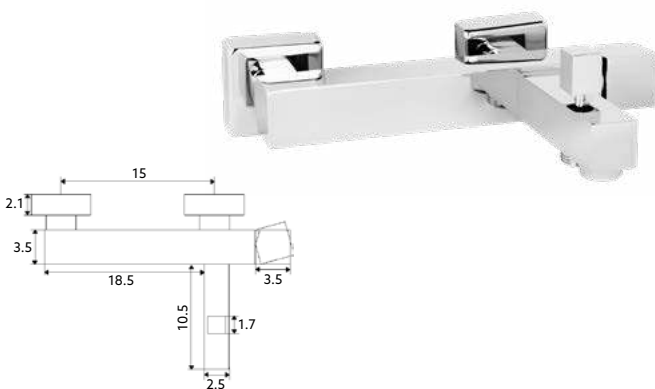

Corpo Latão Cromado | Cartucho Cerâmico Ø25mm | 2 Ligações Flexíveis Aço Inox M8x3/8"x50cm | Altura: 29 cm.

MONOCOMANDO BIDÊ QUADRADO

Art.:010105

€81.80 10

Corpo Latão Cromado | Cartucho Cerâmico Ø25mm | 2 Ligações Flexíveis Aço Inox M8x3/8"x35cm | Perlator com Rótula Orientável.

AUMENTO MONOCOMANDO QUADRADO

Art.:010109

€51.84 1

Corpo Latão Cromado | 2 Ligações Flexíveis Aço Inox M8x3/8"x50cm.

MONOCOMANDO BANHEIRA QUADRADO

Art.:010101

€120.88 10

Corpo Latão Cromado | Cartucho Cerâmico Ø25mm | Ligações Flexíveis Cromado 1.5m | Chuveiro ABS Cromado | Suporte Chuveiro ABS Quadrado Cromado | Inversor Banheira/Chuveiro.