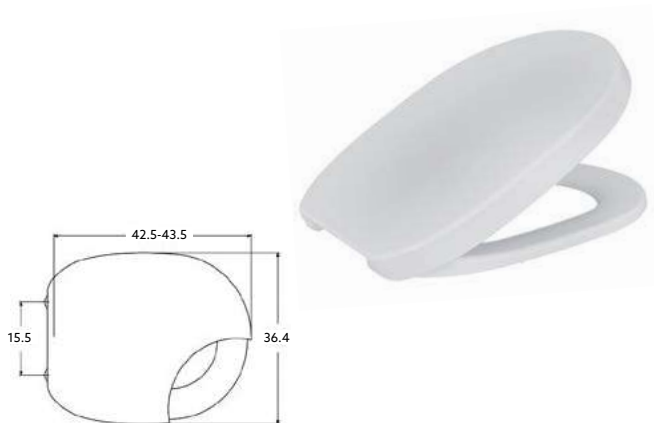

TAMPO SANITA TERMODURO 370

Art.:070451	Branco	€39.02
Art.:070453	Soft Close Branco	€65.71

Modelos: Oceanus.