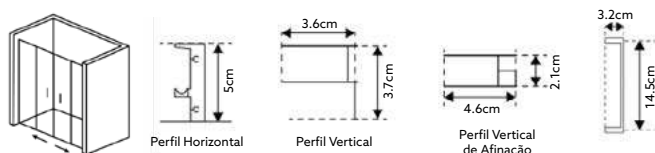

**FRONTAL DE BASE DUCHE TM SQUARE VIDRO DE 6MM
ALTURA 195CM DESIGN QUADRADO 2 PORTAS DE CORRER**

VIDRO LISO

Art.:030710	145-150	€272.32
Art.:030711	150-155	€276.20
Art.:030712	155-160	€280.08
Art.:030713	160-165	€282.98
Art.:030714	165-170	€287.76
Art.:030715	170-175	€291.66
Art.:030716	175-180	€295.48
Art.:030717	180-185	€298.80
Art.:030718	185-190	€302.70
Art.:030719	190-195	€307.12
Art.:030720	195-200	€312.00

Vidro Liso de 6mm Temperado | Perfil Alumínio Cromado Design Quadrado | Pegas em ABS Design Quadrado | Roldanas Duplas (Superior e Inferior) em Latão Cromado de Fácil Remoção do Vidro para Limpeza | 2 Portas de Correr ao Centro e 2 Vidros Fixos | Fecho Magnético | Limpa-Gotas | **Altura 195cm** | **Reversível** | **Afinação: 2.5cm de cada lado.**

NOTA: Disponível Perfil de Compensação de 4cm (043430 - 32.28€)