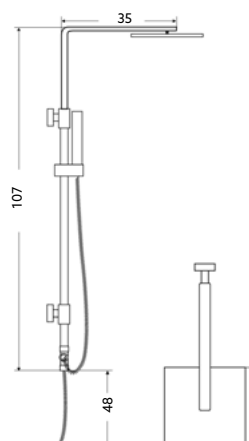

RAMPA CHUVEIRO TOP QUADRADO

Art.:060011

€141.82 12

Corpo Latão Cromado | Coluna Telescópica* 107cm com 2 Pater, Ajustável Antes de Fixar | Chuveiro Teto Quadrado ABS Cromado 20cm, com Anti-Calcário e com Rótula | Chuveiro de Mão ABS Anti-Calcário | Suporte de Chuveiro com Altura Ajustável | Ligação Flexível Cromado 1.50m | Inversor de Chuveiros | Embalagem Própria.

* telescópica antes da instalação final