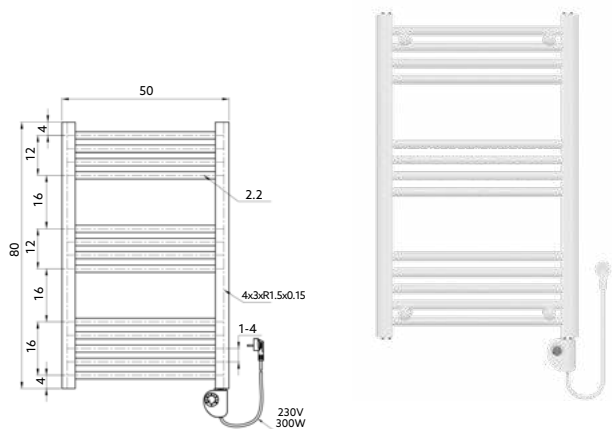

Inox Escovado | Medida: 50x46.5x21.5cm | Peso 3.8kg | Peso Max. 135kg.

TOALHEIRO ELÉTRICO BRANCO 80X50

Art.:053001

€194.50

Branco | Potência: 300W.

TOALHEIRO ELÉTRICO BRANCO 120X50

Art.:053002

€237.80