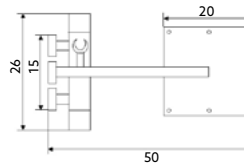

*016301 / **016311