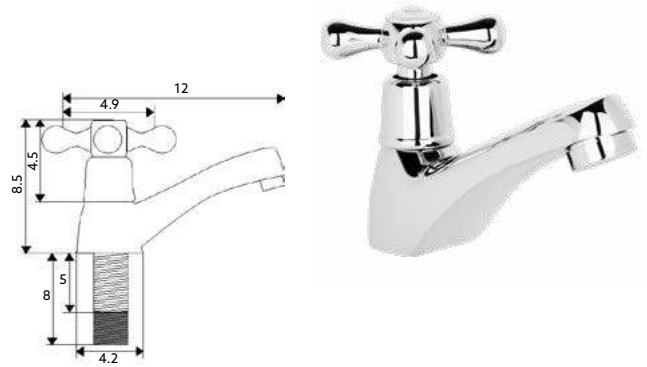

TORNEIRA COLUNA TREVO

Art.:020108

Canhão Normal

€23.24

Art.:020109

Canhão Comprido

€24.03

Corpo Latão Cromado | Castelo Cerâmico.