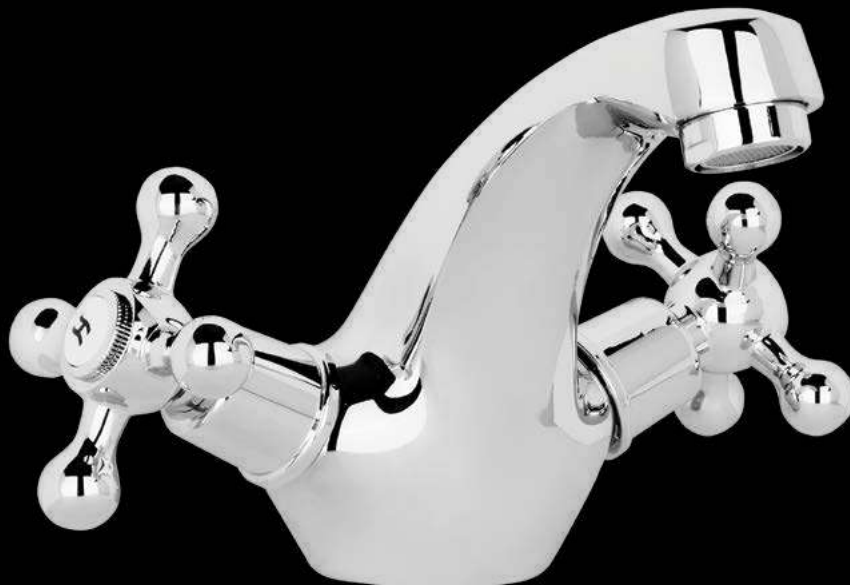

TORNEIRAS

02

As torneiras são peças que funcionam todos os dias.

Na sua escolha, prefira produtos com materiais e componentes de qualidade garantindo assim a sua durabilidade.

A limpeza das torneiras deve ser efetuada com soluções não abrasivas de modo a evitar a deterioração da superfície.

TORNEIRAS	TEMPORIZADAS	PASSADORES TEMPORIZADOS	FLUXÓMETROS E BEBEDOUROS
88 Trevo 90 1200 93 Tricórnio 96 Sónia | Globo 99 75N	102 Temporizadas	104 Passadores Temporizados TML 104 Passadores Temporizados Idral	106 Fluxómetros e Bebedouros
PEDAL	FOTOELÉTRICAS	CORTE TML	ESQUADRIA TML
108 Idral 109 Monteiro	110 Fotoelétricas	111 Corte TML	112 Esquadria TML
CORTE ARCO			
114 Corte Arco