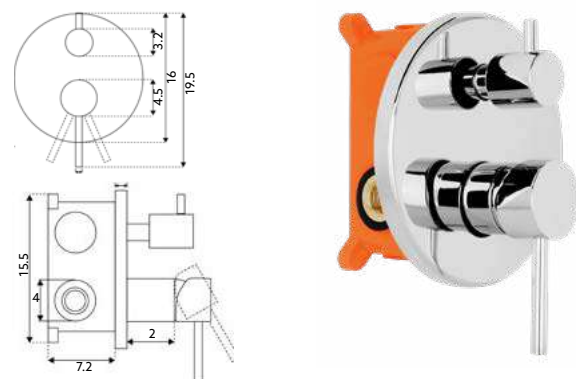

MONOCOMANDO ENCASTRAR BASE MARTA

Art.:012522 Com Caixa 2 Saídas **€103.65** 10

Art.:012502 Sem Caixa 2 Saídas **€75.00** 10

Art.:012503 Sem Caixa 3 Saídas **€87.40** 10

Corpo Latão Cromado | Cartucho Cerâmico Certificado Sedal Ø35mm Baixo.