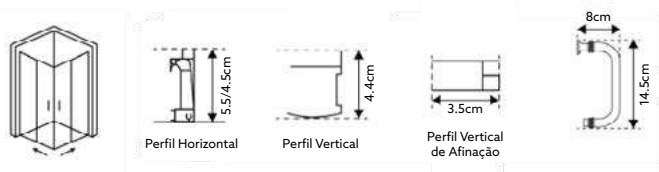

**MÓDULO DE BASE DUCHE TM COMBY
VIDRO DE 5MM ALTURA 185CM**

VIDRO LISO

Art.:040611	70-80	€149.78
Art.:040621	80-90	€161.08
Art.:040631	90-100	€166.85
Art.:040641	100-110	€194.33
Art.:040651	110-120	€206.26
Art.:040655	120-130	€218.16
Art.:040661	130-140	€247.44

Vidro Fosco de 5mm Temperado | Perfil Alumínio Cromado | Roldanas Duplas Superiores | Roldanas Simples Inferiores de Fácil Remoção do Vidro para Limpeza | Porta De Correr Ao Canto | Fecho Magnético | Limpa-Gotas | **Altura 185cm** | **Reversível** | **Afinação: 10cm.**

i São sempre precisas 2 unidades para formar uma cabine, esquerda e direita.
Não serve de frontal.