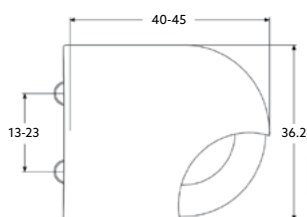

TAMPO SANITA TERMODURO 170

Art.:070341	Branco	€45.76
Art.:070345	Soft Close Branco	€66.44

Modelos: Nautilus.