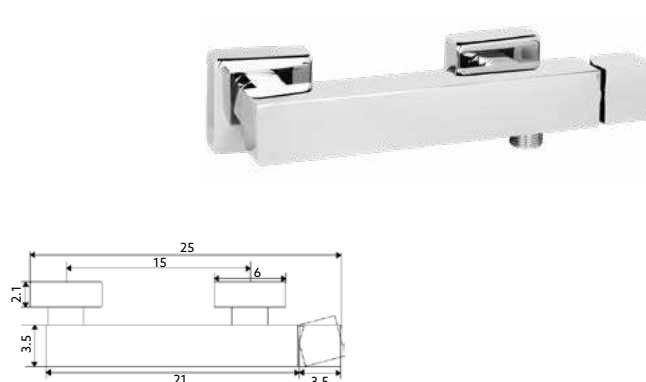

MONOCOMANDO BASE CHUVEIRO QUADRADO

Art.:010102

€97.61 10

Corpo Latão Cromado | Cartucho Cerâmico Ø25mm | Ligações Flexíveis Cromado 1.5m | Chuveiro ABS Cromado | Suporte Chuveiro Quadrado ABS Cromado.