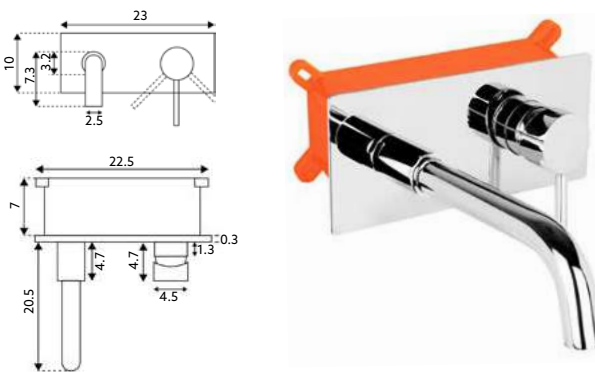

MONOCOMANDO ENCASTRAR LAVATÓRIO MARTA

Art.:012211	Com Caixa	€141.10	10
Art.:012201	Sem Caixa	€107.60	10

Corpo Latão Cromado | Cartucho Cerâmico Certificado Sedal Ø35mm Baixo.