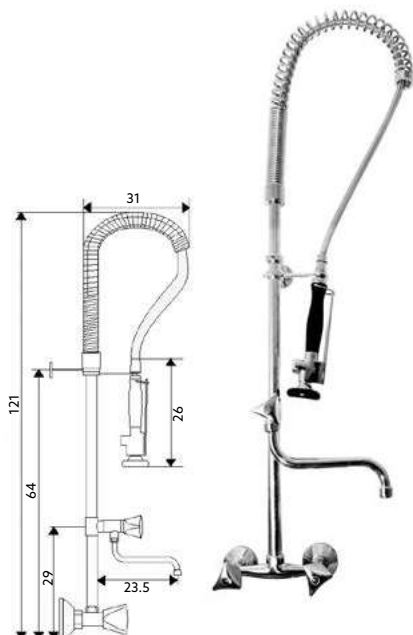

**MONOBLOCO INDUSTRIAL
DUPLO BALCÃO**

Art.:014005

€348.27 5

Corpo Latão Cromado | Monobloco Balcão com Castelos Normais | Ligações Flexíveis Aço Inox M1/10 3/8"x35cm | Ligaçao Industrial Revestida 110m | Suporte de Parede | Bica Giratória com Torneira Castelo Normal | Chuveiro Móvel com Torneira Start/Stop e Suporte.