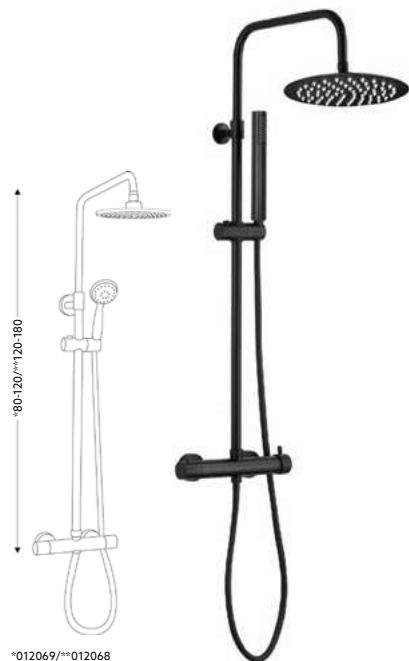

MONOCOMANDO BASE COM RAMPA SCALA PRETO MATE

Art.:012069 **€204.35** 4

Corpo Latão Preto Mate | Cartucho Cerâmico Ø25mm | Coluna Telescópica* 80/120cm | Chuveiro Mão ABS Preto Mate | Chuveiro Teto Redondo Preto Mate 20cm | Ligação Fléxivel Preto Mate 1.5m | Manipulo com Inversor Chuveiro Teto/Mão.

*telescópica antes da instalação final

MONOCOMANDO BASE COM RAMPA SCALA PRETO MATE LONGO

Art.:012068 **€282.11** 4

Corpo Latão Preto Mate | Cartucho Cerâmico Ø35mm | Coluna Telescópica* 120/180cm | Chuveiro Mão ABS Preto Mate | Chuveiro Teto Redondo Extra Fino Preto Mate 20cm | Ligação Fléxivel Preto Mate 1.5m | Manipulo com Inversor Chuveiro Teto/Mão.

*telescópica antes da instalação final