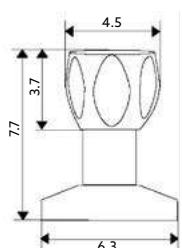

TORNEIRA PASSAGEM SÓNIA

Art.:020421	1/2	€14.51	2	40
Art.:020422	3/4	€17.10	2	40

Corpo Latão Cromado | Castelo Normal.