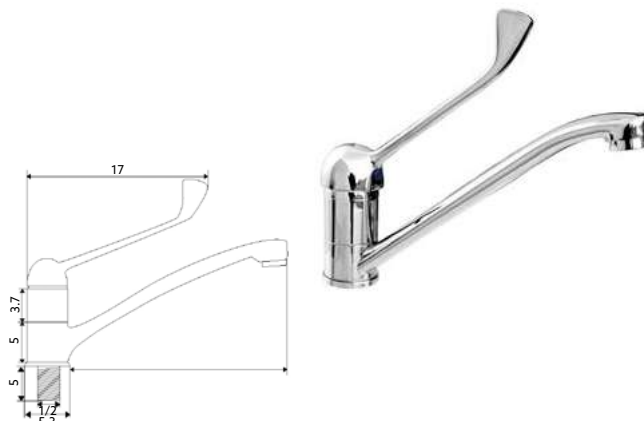

Corpo Latão Cromado | Cartucho Cerâmico |
Bica Giratória.

MONOCOMANDO BALCÃO ITA HOSPITALAR

Art.:015401

€38.66 10

Corpo Latão Cromado | Cartucho Cerâmico Certificado Sedal Ø40mm | Ligações Flexíveis Aço Inox M10x3/8"x35cm.