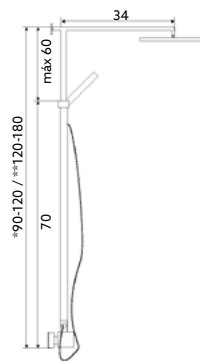

*016601 / **016602/010278