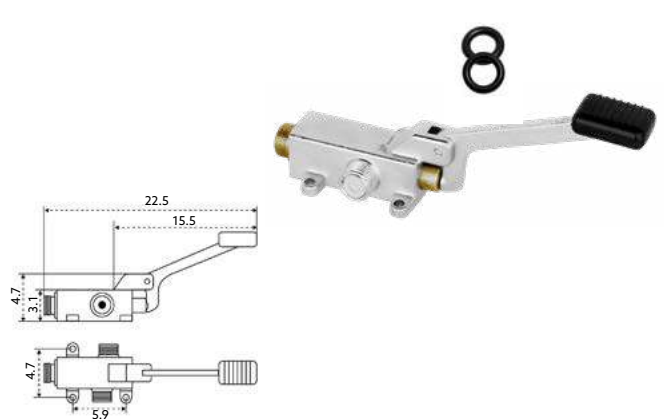

TORNEIRA PEDAL 2 ÁGUAS 1 PEDAL ECO MONTEIRO

Art.:025104 **€64.57** 20
Art.:025192 Kit Reparação **€1.20**

Corpo Latão Cromado.