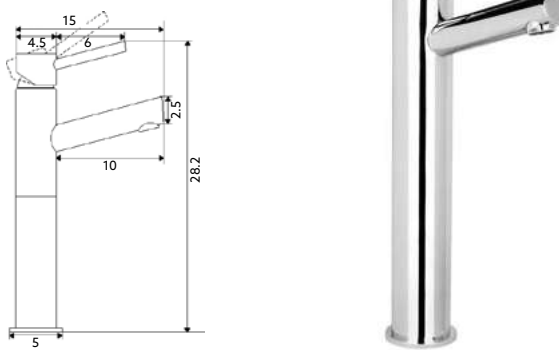

MONOCOMANDO LAVATÓRIO ALTO MARTA

Art.:010522	Bica Normal - 10cm	€79.12	10
Art.:010523	Bica Longa - 14cm	€80.99	10

Corpo Latão Cromado | Cartucho Cerâmico Certificado Sedal Ø35mm | Ligações Flexíveis Aço Inox M10x3/8"x 35cm.