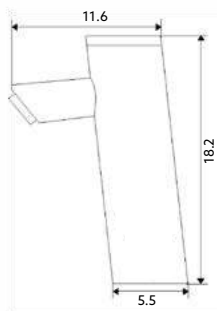

TORNEIRA FOTOELÉTRICA 1 ÁGUA

Art.:024002

€121.72 10

Corpo Latão Cromado | Pilhas Interiores AA Incluídas.