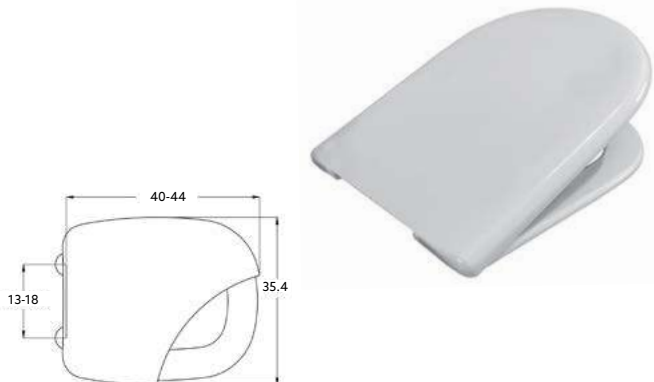

Modelos: Apolo, Cetus, Europa, Helia, Itália, Lisboa, Lunar, Monte Rosa, Madalena, Munique e Munique Plus.

TAMPO SANITA TERMODURO 050

Art.:070241	Branco	€33.57
Art.:070242	Soft Close Branco	€64.83

Modelos: Éden, Calla e Tesi.