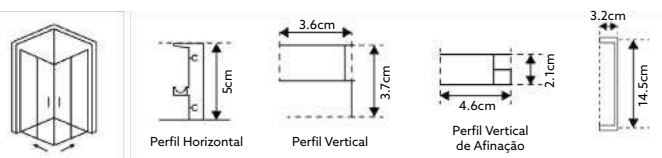

**CABINE DE BASE DUCHE TM SQUARE
VIDRO DE 6MM ALTURA 195CM DESIGN QUADRADO**

VIDRO SERIGRAFADO

Art.:030511	70x70	67.5-70x67.5-70	€308.50
Art.:030512	80x80	77.5-80x77.5-80	€324.42
Art.:030513	90x90	87.5-90x87.5-90	€349.18
Art.:030514	100x100	97.5-100x97.5-100	€384.08
Art.:030556	90x70	87.5-90x67.5-70	€360.42
Art.:030557	100x70	97.5-100x67.5-70	€371.72
Art.:030558	120x70	117.5-120x67.5-70	€398.42
Art.:030561	90x80	87.5-90x77.5-80	€381.82
Art.:030562	100x80	97.5-100x77.5-80	€399.84
Art.:030563	120x80	117.5-120x77.5-80	€426.74
Art.:030565	140x80	137.5-140x77.5-80	€451.08

Vidro Serigrafado de 6mm Temperado | Perfil Alumínio Cromado Design Quadrado | Pegas em ABS Design Quadrado | Roldanas Duplas (Superior e Inferior) em Latão Cromado de Fácil Remoção do Vidro para Limpeza | 2 Portas de Correr ao Canto | Fecho Magnético | Limpa-Gotas | **Altura 195cm** | **Reversível** | **Afinação: 2.5cm de cada lado.**