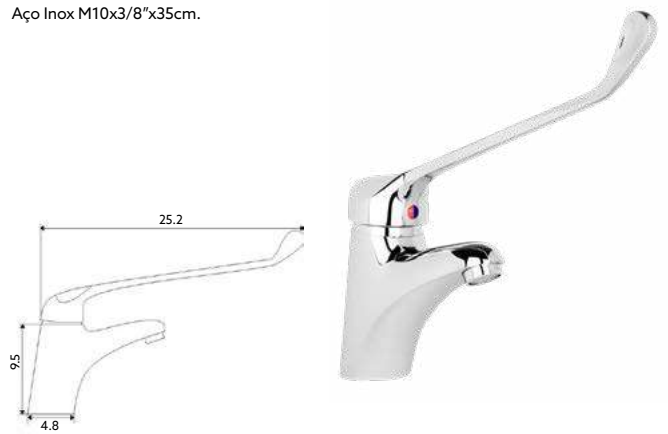

MONOCOMANDO LAVATÓRIO LÍDIA HOSPITALAR

Art.:015101

€51.67 10

Corpo Latão Cromado | Cartucho Cerâmico Certificado Sedal Ø40mm | Ligações Flexíveis Aço Inox M10x3/8"x35cm.