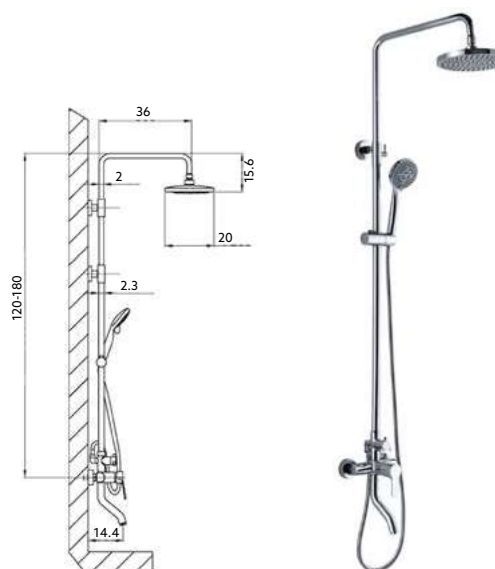

MONOCOMANDO BASE COM RAMPA BRUNA ECO

Art.:010611

€144.54 12

Corpo Latão Cromado | Cartucho Cerâmico Certificado Sedal Ø35mm | Coluna Telescópica* 85/125cm | Chuveiro Teto ABS 20cm com Rótula | Chuveiro Mão Anti-Calcário ABS | Ligação Flexível Cromada 1.50m | Inversor Chuveiro Teto/Mão.

* telescópica antes da instalação final

MONOCOMANDO BASE COM RAMPA BRUNA ECO LONGO

Art.:010615

€185.30 12

Corpo Latão Cromado | Cartucho Cerâmico Certificado Sedal Ø35mm | Coluna Telescópica* 120/180cm | Chuveiro Teto ABS 20cm com Rótula | Chuveiro Mão Anti-Calcário ABS | Ligação Flexível Cromada 1.50m | Inversor Chuveiro Teto/Mão.

* telescópica antes da instalação final

MONOCOMANDO BASE COM RAMPA JÚPITER

Art.:010707

€169.76 10

Corpo Latão Cromado | Cartucho Certificado Sedal Ø35mm | Coluna Telescópica* 85/125cm | Chuveiro Teto ABS 20cm com Rótula | Chuveiro Mão Anti-calcário ABS | Ligação Flexível Cromada 1.50m | Inversor Chuveiro Teto/Mão.

* telescópica antes da instalação final

MONOCOMANDO BASE COM RAMPA JÚPITER LONGO

Art.:010709

€204.85 10

Corpo Latão Cromado | Cartucho Certificado Sedal Ø35mm | Coluna Telescópica* 120/180cm | Chuveiro Teto ABS 20cm com Rótula | Chuveiro Mão Anti-calcário ABS | Ligação Flexível Cromada 150cm | Inversor Chuveiro Teto/Mão.

* telescópica antes da instalação final

MONOCOMANDO BANHEIRA COM RAMPA JÚPITER

Art.:010708

€208.03 12

Corpo Latão Cromado | Cartucho Certificado Sedal Ø35mm | Coluna Telescópica 120/180cm | Chuveiro Teto ABS 20cm com Rótula | Chuveiro Mão Anti-Calcário ABS | Ligação Flexível Cromada 1.50m | Inversor Chuveiro Teto/Mão.

* telescópica antes da instalação final