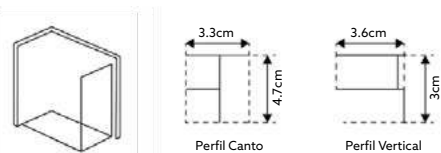

**LATERAL DE BASE DUCHE TM SQUARE
VIDRO DE 6MM ALTURA 195CM DESIGN QUADRADO**

VIDRO LISO

Art.:030901	70	67.5-70	€154.56
Art.:030903	80	77.5-80	€159.08
Art.:030904	90	87.5-90	€175.28

Vidro Liso de 6mm Temperado | Perfil Alumínio Cromado Design Quadrado | **Altura 195cm** | **Reversível** | **Afinação: 2.5cm.**