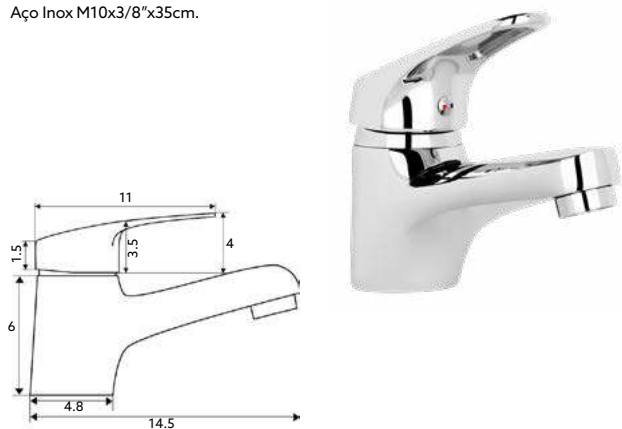

MONOCOMANDO LAVATÓRIO ECONOMIX

Art.:011803

€36.58 10

Corpo Latão Cromado | Cartucho Cerâmico Certificado Sedal Duo Ø40mm | Ligações Flexíveis Aço Inox M10x3/8"x35cm.