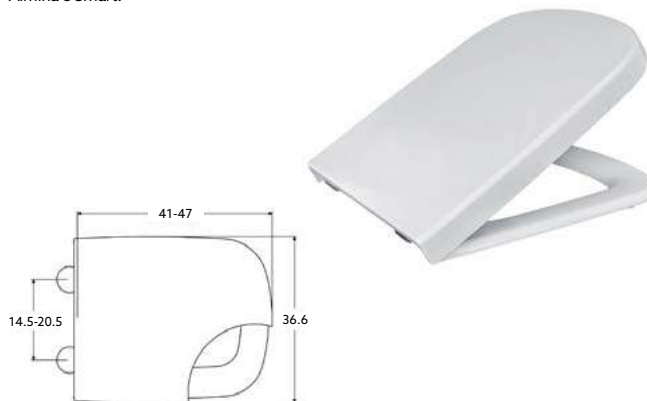

TAMPO SANITA TERMODURO 620

Art.:070477	Branco	€53.24
Art.:070479	Soft Close Branco	€76.41

Modelos: Dama Senso, Obycect, Gala 200, Almira e Smart.