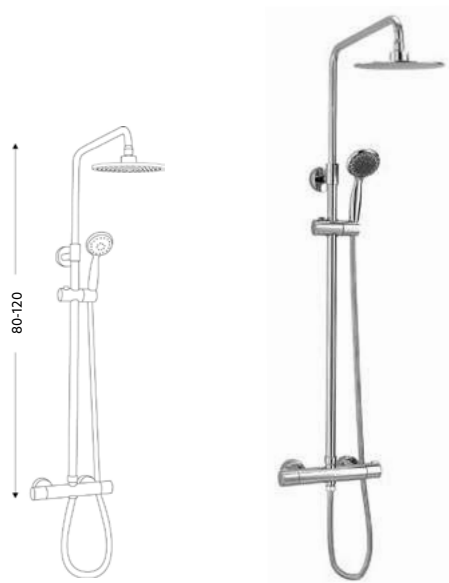

MONOCOMANDO BASE COM RAMPA 3 SAÍDAS EVO

Art.:010777

€214.04 12

Corpo Latão Cromado | Cartucho Certificado Sedal Ø35mm | Coluna Telescópica* 70/105cm | Chuveiro Teto ABS Redondo Cromado 20cm | Chuveiro Mão Anti-calcário ABS | Ligação Flexível Cromada 1.5m | Inversor Chuveiro Teto/Mão.

* telescópica antes da instalação final

MONOCOMANDO BASE COM RAMPA 3 SAÍDAS EVO LONGO

Art.:010778

€254.00 12

Corpo Latão Cromado | Cartucho Certificado Sedal Ø35mm | Coluna Telescópica* 115/175cm | Chuveiro Teto ABS Redondo Cromado 20cm | Chuveiro Mão Anti-calcário ABS | Ligação Flexível Cromada 1.5m | Inversor Chuveiro Teto/Mão.

* telescópica antes da instalação final

*010777/**010778

MONOCOMANDO BASE COM RAMPA MARTA INOX

Art.:010563

€166.55 12

Corpo Inox Escovado | Cartucho Cerâmica | Coluna Telescópica 85/120cm | Chuveiro Teto Redondo Inox Extra Fino Escovado 20cm | Chuveiro Mão ABS Escovado | Ligação Flexível Escovado 150cm | Manipulo com Inversor Chuveiro Teto/Mão.

* telescópica antes da instalação final

MONOCOMANDO BASE COM RAMPA MARTA INOX LONGO

Art.:010562

€210.33 12

Corpo Inox Escovado | Cartucho Cerâmica | Coluna Telescópica* 125/160cm | Chuveiro Teto Redondo Inox Extra Fino Escovado 20cm | Chuveiro Mão ABS Escovado | Ligação Flexível Escovado 150cm | Manipulo com Inversor Chuveiro Teto/Mão.

* telescópica antes da instalação final

*010563/**010562

MONOCOMANDO BASE COM RAMPA MARTA

Art.:010515

€150.06 12

Corpo Latão Cromado | Cartucho Certificado | Coluna Telescópica* 80/120cm | Chuveiro Teto Redondo Inox Extra Fino Cromado 20cm | Chuveiro Mão ABS Cromado | Ligação Flexível Cromado 1.50m | Manipulo com Inversor Chuveiro Teto/Mão.

* telescópica antes da instalação final

MONOCOMANDO BASE COM RAMPA MARTA

Art.:010514

Com Termostato

€176.67 12