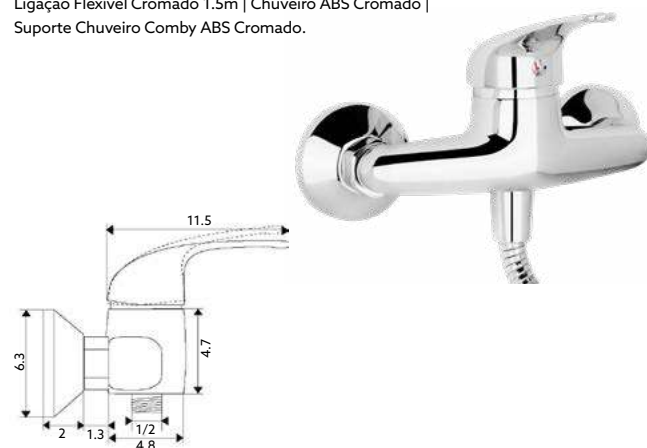

MONOCOMANDO BASE CHUVEIRO DOURO

Art.:011602

€38.44 10

Corpo Latão Cromado | Cartucho Cerâmico Certificado Sedal Duo 40mm | Ligaçã Flexível Cromado 1.5m | Chuveiro ABS Cromado | Suporte Chuveiro Comby ABS Cromado.