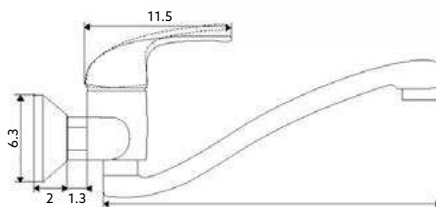

MONOCOMANDO BANCA PAREDE BICA INFERIOR GOLF

Art.:011412

€47.51 10

Corpo Latão Cromado | Cartucho Cerâmico Certificado
Sedal Ø40mm | Bica Giratória.