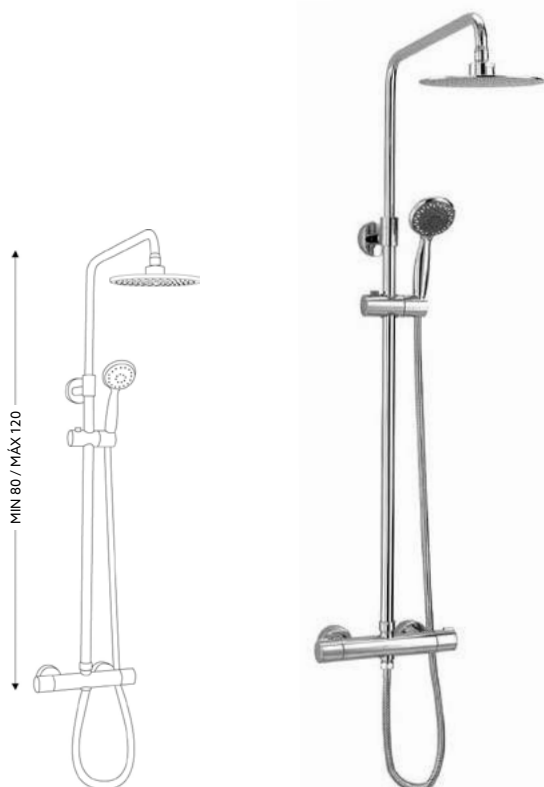

MONOCOMANDO BANHEIRA ALTO COM CAIXA MARTA

Art.:010526

€367.35 4

Corpo Latão Cromado | Cartucho Cerâmico Certificado | Chuveiro Mão Redondo ABS Cromado | Ligação Flexível Cromado 1.5m | Inversor Bica/Chuveiro.