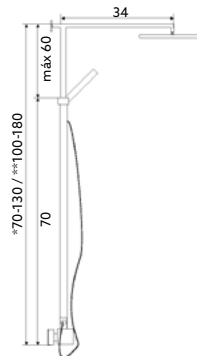

* telescópica antes da instalação final

MONOCOMANDO BASE COM RAMPA REDONDO

Art.:016301 Com Termostáto **€253.25** 3

Corpo Latão Cromado | Cartucho Termostático Francês | Coluna Telescópica* 87/134cm | Chuveiro Teto Latão Cromado Ø20cm | Chuveiro Mão Redondo Cromado | Ligação Flexível Cromado 1.50m.

* telescópica antes da instalação final

MONOCOMANDO BASE COM RAMPA REDONDO LONGO

Art.:016311 Com Termostáto **€295.07** 3

Corpo Latão Cromado | Cartucho Termostático Francês | Coluna Telescópica* 120/180cm | Chuveiro Teto Quadrado Latão Cromado 20cm | Chuveiro Mão Anti-Calcário ABS Cromado | Ligação Flexível Cromado 1.50m.

* telescópica antes da instalação final

MONOCOMANDO BASE COM RAMPA OVAL

Art.:016401 Com Termostáto **€253.25** 12

Corpo Latão Cromado | Cartucho Termostático Francês | Coluna Telescópica* 87/134cm | Chuveiro Teto Quadrado Latão Cromado 20cm | Chuveiro Mão Anti-Calcário ABS Cromado | Ligação Flexível Cromado 1.50m.

* telescópica antes da instalação final

MONOCOMANDO BASE COM RAMPA OVAL LONGO

Art.:016411 Com Termostáto **€295.07** 12

Corpo Latão Cromado | Cartucho Termostático Francês | Coluna Telescópica* 120/180cm | Chuveiro Teto Quadrado Latão Cromado 20cm | Chuveiro Mão Anti-Calcário ABS Cromado | Ligação Flexível Cromado 1.50m.

* telescópica antes da instalação final

*016201 / **016211