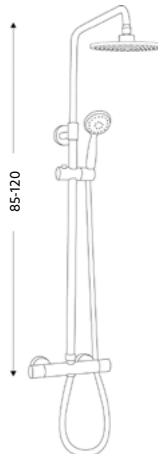

MONOCOMANDO BASE COM RAMPA ALL GOLDEN LONGO

Art.:010682

€295.80 12

Corpo Latão Dourado | Cartucho Cerâmico | Coluna Telescópica* 120/180cm | Chuveiro Teto Redondo Extra Fino Dourado 20cm | Chuveiro Mão ABS Dourado | Ligação Flexível Dourado 150cm | Manipulo com Inversor Chuveiro Teto/Mão.

* telescópica antes da instalação final

85-120