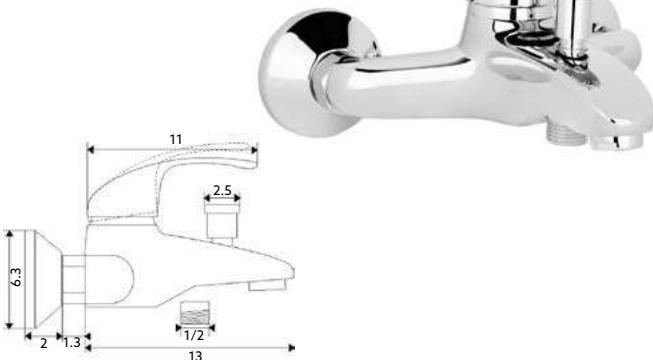

Art.:011101

€58.53 10

Corpo Latão Cromado | Cartucho Cerâmico Certificado Sedal Ø40mm |
Ligaçao Flexível Cromado 1.5m | Chuveiro Anti-Calcário
ABS Cromado | Suporte Chuveiro
Comby ABS Cromado |
Inversor Banheira/Chuveiro.