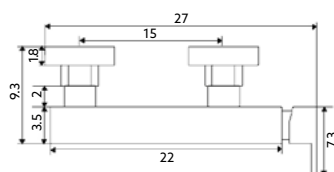

MONOCOMANDO BASE CHUVEIRO DIAMANTE

Art.:010202

€85.31 10

Corpo Latão Cromado | Cartucho Cerâmico Ø35mm |
Ligação Flexível Cromado 1.5m | Chuveiro ABS Cromado |
Suporte Chuveiro Quadrado ABS Cromado.

MONOCOMANDO BASE COM RAMPA DIAMANTE

Art.:016601

€286.93 6

Corpo Latão Cromado | Cartucho Cerâmico Ø35mm | Coluna Telescópica* 90/120cm |
Chuveiro Teto Quadrado Aço Inox 20cm (Extra Fino) | Chuveiro Mão ABS Cromado |
Ligação Flexível Cromado 1.5m | Inversor Chuveiro Teto/Mão.

* telescópica antes da instalação final

MONOCOMANDO BASE COM RAMPA DIAMANTE LONGO

Art.:016602

€350.21 6

Corpo Latão Cromado | Cartucho Cerâmico Ø35mm | Coluna Telescópica* 120/180cm |
Chuveiro Teto Quadrado Aço Inox 20cm (Extra Fino) | Chuveiro Mão ABS Cromado |
Ligação Flexível Cromado 1.5m | Inversor Chuveiro Teto/Mão.

* telescópica antes da instalação final

MONOCOMANDO BANHEIRA COM RAMPA DIAMANTE

Art.:010209

€342.11 5

Corpo Latão Cromado | Cartucho Cerâmico Ø35mm | Coluna Telescópica* 120/180cm |
Chuveiro Teto ABS Quadrado Cromado 20cm | Chuveiro Mão ABS Cromado |
Ligação Flexível Cromado 1.5m | Inversor Chuveiro Teto/Mão.

* telescópica antes da instalação final