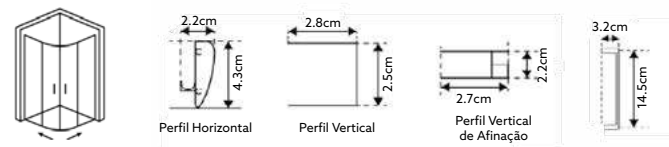

**CABINE DE BASE DUCHE SEMICIRCULAR TM MONDUCHE
VIDRO DE 5MM ALTURA 185CM**

VIDRO LISO

Art.:040905	70x70	67.5-70x67.5-70	€216.00
Art.:040911	80x80	77.5-80x77.5-80	€216.00
Art.:040931	90x90	87.5-90x87.5-90	€227.37

Vidro Liso de 5mm Temperado | Perfil Alumínio Cromado | Roldanas Duplas Superiores | Roldanas Simples Inferiores de Fácil Remoção do Vidro para Limpeza | 2 Portas de Correr ao Centro | Fecho Magnético | Limpa-Gotas | **Altura 185cm** | **Reversível** | **Afinação: 2.5cm de cada lado.**