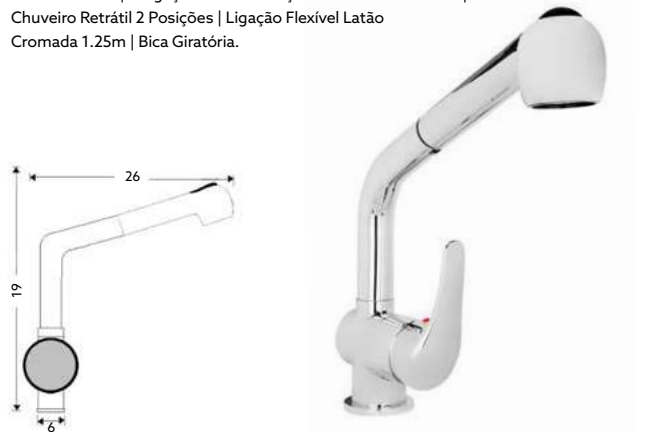

MONOCOMANDO Balcão Retrátil Apolo

Art.:011212		€55.61	10
Art.:011223	Terra França	€79.02	10

Corpo Latão Cromado | Cartucho Cerâmico Certificado Sedal Ø40mm | 2 Ligações Flexíveis Aço Inox M10x3/8"x35cm | Chuveiro Retrátil 2 Posições | Ligação Flexível Latão Cromada 1.25m | Bica Giratória.

MONOCOMANDO Balcão Coluna Retrátil Apolo

Art.:011228		€75.30	10
-------------	--	---------------	----

Corpo Latão Cromado | Cartucho Cerâmico Certificado Sedal Ø40mm | 2 Ligações Flexíveis Aço Inox M10x3/8"x35cm | Chuveiro Retrátil 2 Posições | Ligação Flexível Latão Cromada 1.25m | Bica Giratória.