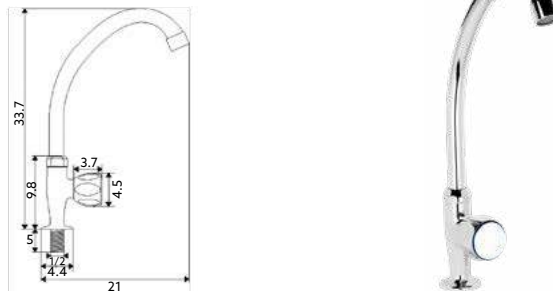

TORNEIRA BALCÃO SÓNIA

Art.:020408 **€28.33** 2 20  

Corpo Latão Cromado | Castelo Normal | Bica Giratória.

TORNEIRA BALCÃO GLOBO

Art.:020458 **€30.33** 2 20  

Corpo Latão Cromado | Castelo Cerâmico | Bica Giratória.