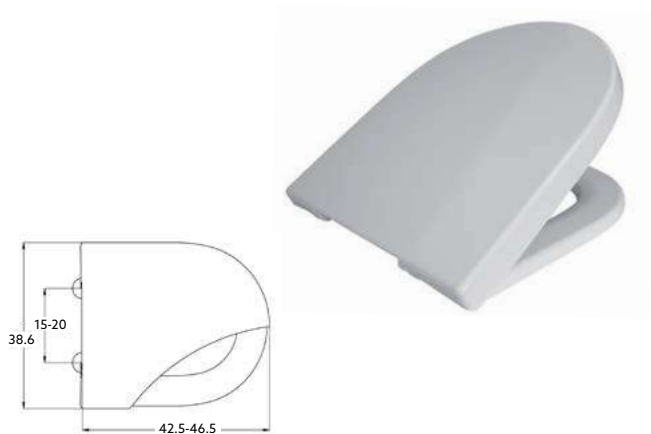

TAMPO SANITA TERMODURO 060

Art.:070251 Branco €54.85

Modelos: Tecno C1 e Alger.