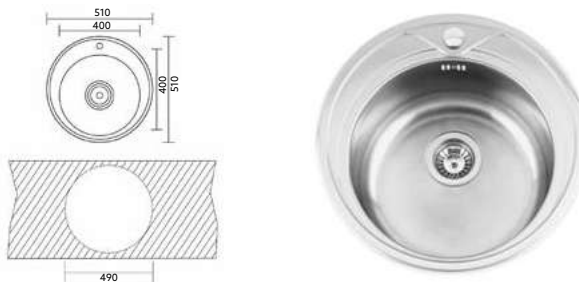

PIA ROUND 40x40 MONTEIRO

Art.:102208 Inferior Polido €47.82 10

Medida Exterior: 425x425x170mm | Inclui Sifão com Cesta.

PIA ROUND 50x40 MONTEIRO

Art.:102210 Inferior Polido €76.84 10

Medida Exterior: 535x435x200mm | Inclui Sifão com Cesta.