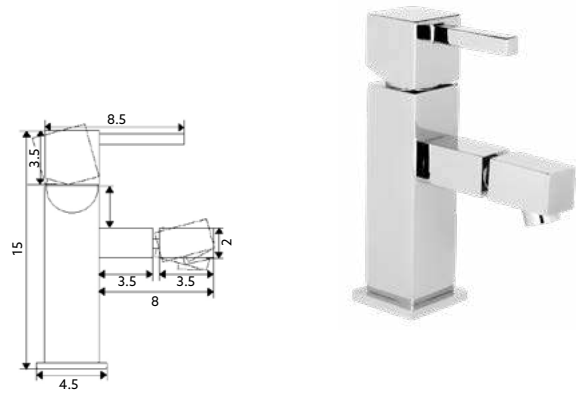

Corpo Latão Cromado | Cartucho Cerâmico Ø25mm |
2 Ligações Flexíveis Aço Inox M8x3/8"x35cm.

MONOCOMANDO BIDÉ QUADRA

Art.:010154

€82.85 10

Corpo Latão Cromado | Cartucho Cerâmico Ø25mm |
2 Ligações Flexíveis Aço Inox M8x3/8"x35cm |
Perlator com Rótula Orientável.