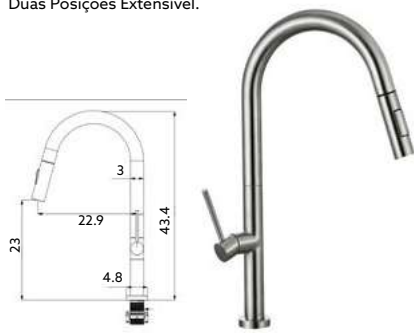

Art.:012028 **€97.75** 10

Corpo Inox Escovado | Cartucho Cerâmico Certificado Sedal Ø35mm | Ligações Flexíveis Aço Inox M8x3/8"x35cm | Bica Giratória | Chuveiro com Duas Posições Extensível.

TORNEIRA BIDÉ COM CHUVEIRO DUPLA INOX AZUL