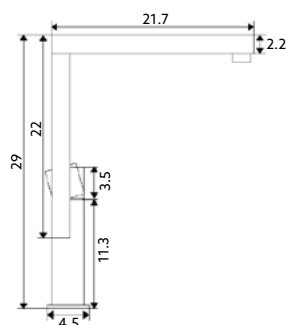

MONOCOMANDO BALCÃO QUADRADO

Art.:010106 **€110.25** 10

Corpo Latão Cromado | Cartucho Cerâmico Ø25mm | 2 Ligações Flexíveis Aço Inox M8x3/8"x35cm | Bica Giratória.