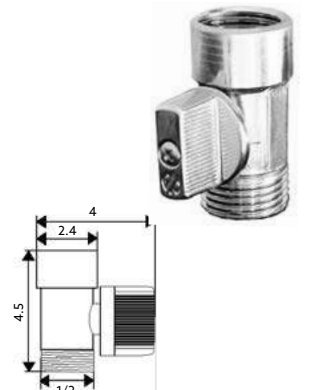

TORNEIRA ARCO MINI ESFERA MF

Art.:021801	1/2x1/2	€9.70	100

Corpo Latão Cromado.