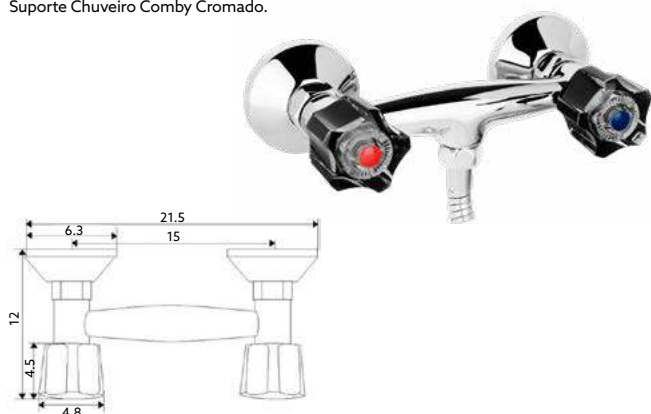

MISTURADORA BASE CHUVEIRO 75N

Art.:020503

€44.08 10

Corpo Latão Cromado | Castelo Normal | Ligação Flexível Latão
Cromado 1.5m | Chuveiro Anti-Calcário ABS Cromado |
Suporte Chuveiro Comby Cromado.