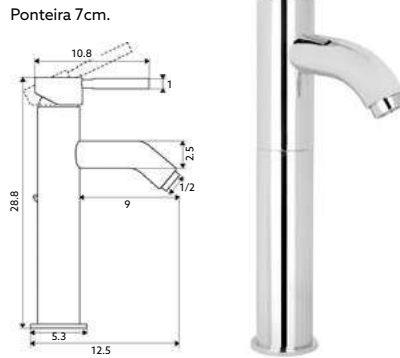

MONOCOMANDO LAVATÓRIO COM AUMENTO BRUNA

Art.:010604

€75.20 10

Corpo Latão Cromado | Cartucho Cerâmico Certificado Sedal Ø35mm | 2 Ligações Flexíveis Aço Inox M10x3/8"x35cm | Ponteira 7cm.