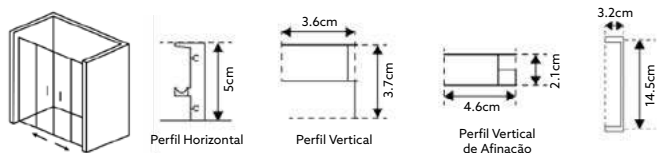

**FRONTAL DE BASE DUCHE TM SQUARE VIDRO DE 6MM
ALTURA 195CM DESIGN QUADRADO 2 PORTAS DE CORRER**

VIDRO SERIGRAFADO

Art.:030741	150-155	€311.30
Art.:030742	155-160	€316.20
Art.:030743	160-165	€321.92
Art.:030744	165-170	€328.00
Art.:030745	170-175	€334.84
Art.:030746	175-180	€338.22
Art.:030747	180-185	€342.20
Art.:030748	185-190	€351.28
Art.:030749	190-195	€355.20
Art.:030750	195-200	€361.80

Vidro Serigrafado de 6mm Temperado | Perfil Alumínio Cromado Design Quadrado | Pegas em ABS Design Quadrado | Roldanas Duplas (Superior e Inferior) em Latão Cromado de Fácil Remoção do Vidro para Limpeza | 2 Portas de Correr ao Centro e 2 Vidros Fixos | Fecho Magnético | Limpa-Gotas | **Altura 195cm** | **Reversível** | **Afinação: 2.5cm de cada lado.**

NOTA: Disponível Perfil de Compensação de 4cm (043430 - 32.28€)