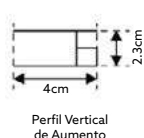

72.5-75

€122.25

Art.:043303

80

77.5-80

€130.06

Vidro Liso de 4mm Temperado | Perfil Alumínio Cromado | Altura 140cm | Reversível |
Afinação: 2.5cm.

CABINE DE BASE DUCHE ACRÍLICO ECO**QUADRADO - ALTURA 175CM**