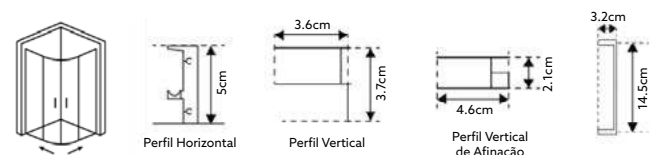

**CABINE DE BASE DUCHE SEMICIRCULAR TM FIRST SEMICIRCULAR
VIDRO DE 5MM ALTURA 185CM**

VIDRO LISO

Art.:040682	80x80	77.5-80-77.5	€242.51
Art.:040683	90x90	87.5-90-87.5	€261.33

Vidro Liso de 5mm Temperado | Perfil Alumínio Cromado Design Quadrado | Pegas em ABS Design Quadrado | Roldanas Duplas (Superior e Inferior) em Latão Cromado de Fácil Remoção do Vidro para Limpeza | 2 Portas de Correr ao Centro | Fecho Magnético | Limpa-Gotas | **Altura 185cm** | **Reversível** | **Afinação: 2.5cm de cada lado.**