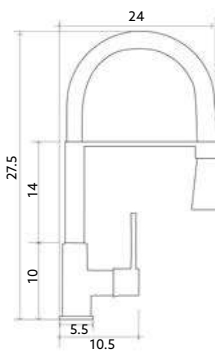

MONOCOMANDO BALCÃO LUXO BLACK COZINHA

Art.:014441

€128.54 10

Corpo Latão Cromado | Cartucho Cerâmico Sedal Ø35mm | Ligações Flexíveis Aço Inox M8x3/8"x35cm | Ponteira 7cm | Chuveiro Extensível com Iman.