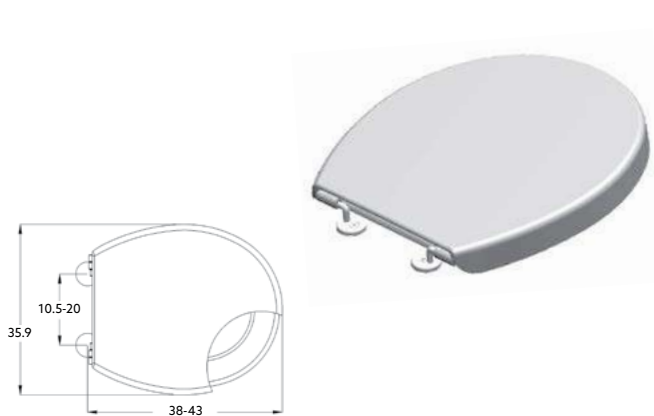

Modelos: Concord, Veneza, Aries e Princesa.

TAMPO SANITA TERMODURO 340

Art.:070443	Branco	€39.02
-------------	--------	---------------

Modelos: Durius.

TAMPO SANITA TERMODURO 350

Art.:070445	Branco	€53.24
-------------	--------	---------------