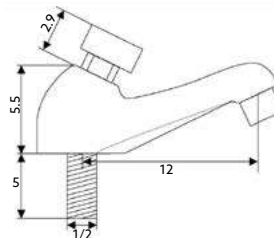

TORNEIRA TEMPORIZADA LAVATÓRIO

Art.:023018

€33.30 40

Corpo Latão Cromado | Dispensa Água para ± 5 Segundos.

TEMPORIZADOR PARA TORNEIRA LAVATÓRIO ECO

Art.:023016

€9.50

Corpo Latão Cromado.

TEMPORIZADOR PARA TORNEIRA LAVATÓRIO

Art.:023016

€9.50

Corpo Latão Cromado.