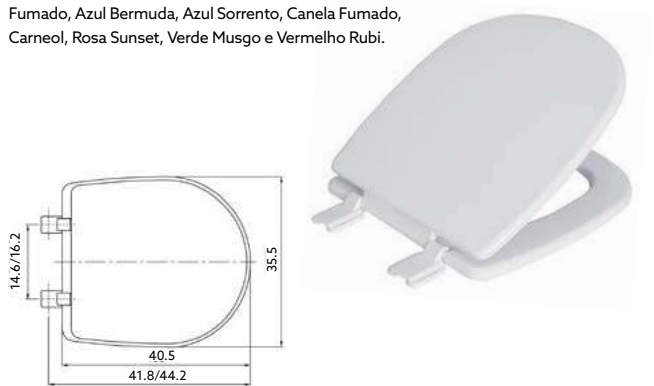

TAMPO SANITA ABS ÉDEN

Art.:070641	Branco	€19.51	Art.:070644	Azul	€25.38
Art.:070642	Cinzento	€25.38	Art.:070645	Bege Bahama	€25.38
Art.:070643	Verde	€25.38	Art.:070646	Rosa Pérola	€25.38

Modelos: Concord, Veneza e Aries | Cores Especiais: Azul Fumado, Azul Bermuda, Azul Sorrento, Canela Fumado, Carneol, Rosa Sunset, Verde Musgo e Vermelho Rubi.