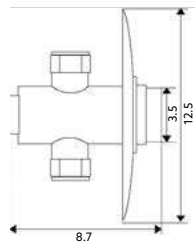

PASSADOR TEMPORIZADO INTERIOR IDRAL 3 BARES

Art.:023026

€101.61 15

Corpo Latão Cromado | Dispensa Água para ± 15 Segundos.