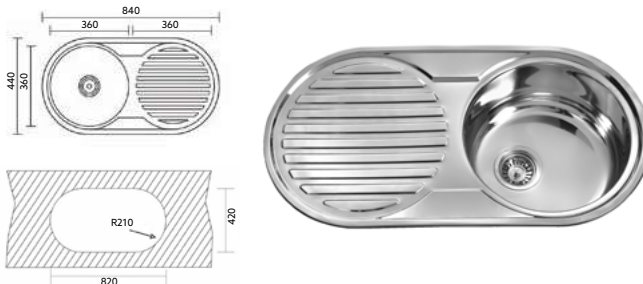

DUETO MONTEIRO

Art.:102203 Encastrar Polido €77.70 5

Medida Exterior: 840x440x180mm | Inclui Sifão Duplo com Cesta.

SEMI DUETO MONTEIRO

Art.:102207 Encastrar Polido €68.28 10

Medida Exterior: 840x440x170mm | Inclui Sifão.