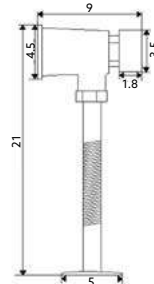

TORNEIRA TEMPORIZADA URINOL

Art.:023005

€24.72 40

Corpo Latão Cromado | Dispensa Água para ± 5 Segundos.

TEMPORIZADOR PARA TORNEIRA URINOL LUXO

Art.:023024

€14.12

Corpo Latão Cromado.

TEMPORIZADOR PARA TORNEIRA URINOL

Art.:023016

€9.50

Corpo Latão Cromado.