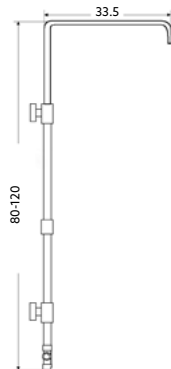

RAMPA CHUVEIRO REDONDA SEM CHUVEIRO

Art.:060013

€43.86 12

Corpo Latão Cromado | Coluna Telescópica 80/120cm |
Suporte Chuveiro ABS.