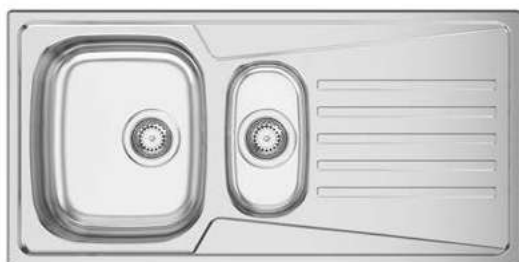

KERAN 100 RODI

Art.:101363 Encastrar Polido €118.00

Medida Exterior: 1000x500x160/90mm | Móvel: 600mm | Inclui Sifão.