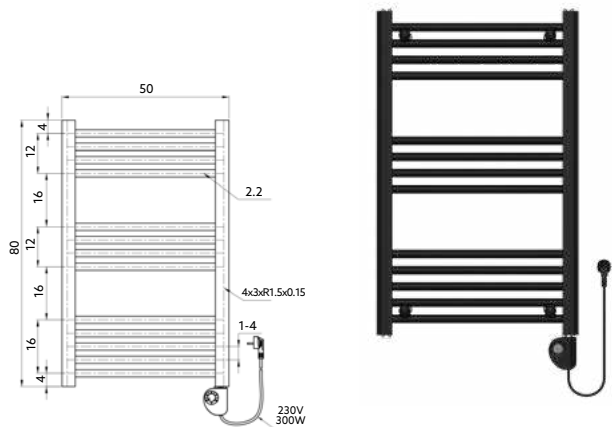

Cromado | Potência: 500W.

TOALHEIRO ELÉTRICO PRETO MATE 80X50

Art.:053021

€222.35

Preto Mate | Potência: 300W.

TOALHEIRO ELÉTRICO PRETO MATE 120X50

Art.:053022

€274.50