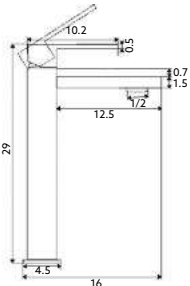

**MONOCOMANDO LAVATÓRIO
ALTO DIAMANTE INOX**

Art.:010274

€100.63 10

Corpo Inox Escovado | Cartucho Cerâmico Ø25mm | 2 Ligações Flexíveis Aço Inox M10x3/8"x35cm | Altura: 29cm