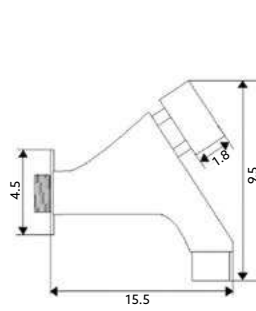

TORNEIRA TEMPORIZADA BANCA PEQUENA

Art.:023019

€22.48 40

Corpo Latão Cromado | Dispensa Água para ± 5 Segundos.

TEMPORIZADOR PARA TORNEIRA BANCA

Art.:023016

€9.50

Corpo Latão Cromado.

TEMPORIZADOR PARA TORNEIRA BANCA PEQUENA

Art.:023016

€9.50

Corpo Latão Cromado.