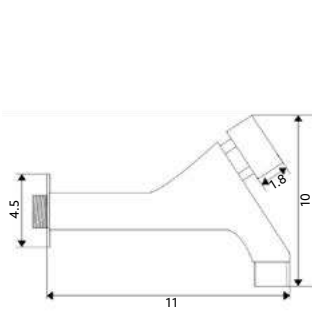

TORNEIRA TEMPORIZADA BANCA

Art.:023006

€23.65 40

Corpo Latão Cromado | Dispensa Água para ± 5 Segundos.