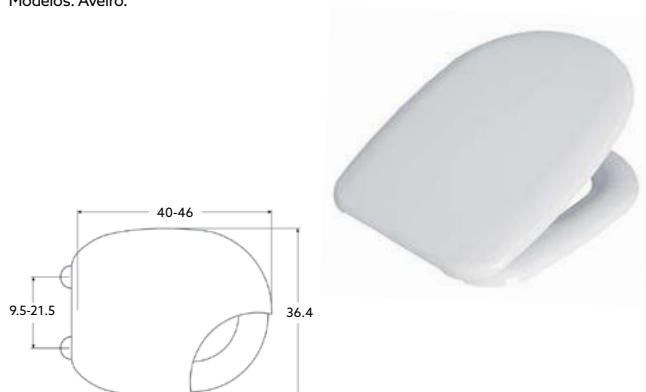

TAMPO SANITA TERMODURO 110

Art.:070301 Branco €39.02

Art.:070304 Soft Close Branco €65.71

Art.:070305 Soft Close Pergamon €72.31

Modelos: Aveiro.