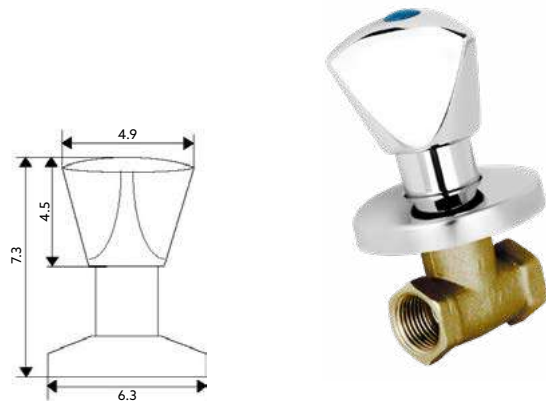

TORNEIRA PASSAGEM TRICÓRNIO

Art.:020321

1/2

€14.51

Art.:020322

3/4

€17.10

Corpo Latão Cromado | Castelo Normal.