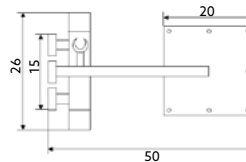

MONOCOMANDO BASE COM RAMPA QUADRADO PRETO

Art.:010261 **€310.21** 12

Corpo Latão Preto Mate | Cartucho Cerâmico Ø35mm | Coluna Telescópica* 80/120cm | Chuveiro Teto ABS Quadrado Preto Mate 20cm | Chuveiro Mão ABS Preto Mate | Ligação Flexível Preto Mate 1.5m | Inversor Chuveiro Teto/Mão.

* telescópica antes da instalação final

MONOCOMANDO BASE COM RAMPA QUADRADO PRETO LONGO

Art.:010262 Com Termostáto **€373.92** 12

Corpo Latão Preto Mate | Cartucho Termostático | Coluna Telescópica* 120/180cm | Chuveiro Teto ABS Quadrado Preto Mate 20cm (Extra Fino) | Chuveiro Mão ABS Preto Mate | Ligação Flexível Preto Mate 1.5m | Inversor Chuveiro Teto/Mão.

* telescópica antes da instalação final

MONOCOMANDO BASE COM RAMPA DIAMANTE

Art.:016601 **€286.93** 12

Corpo Latão Cromado | Cartucho Cerâmico Ø35mm | Coluna Telescópica* 90/120cm | Chuveiro Teto ABS Quadrado Cromado 20cm | Chuveiro Mão ABS Cromado | Ligação Flexível Cromado 1.5m | Inversor Chuveiro Teto/Mão.

* telescópica antes da instalação final

MONOCOMANDO BASE COM RAMPA DIAMANTE LONGO

Art.:016602 **€350.21** 12

Corpo Latão Cromado | Cartucho Cerâmico Ø35mm | Coluna Telescópica* 120/180cm | Chuveiro Teto Quadrado Aço Inox 20cm | Chuveiro Mão ABS Cromado | Ligação Flexível Cromado 1.5m | Inversor Chuveiro Teto/Mão.

* telescópica antes da instalação final

MONOCOMANDO BANHEIRA COM RAMPA DIAMANTE

Art.:010209 **€342.11** 12

Corpo Latão Cromado | Cartucho Cerâmico Ø35mm | Coluna Telescópica* 120/180cm | Chuveiro Teto ABS Quadrado Cromado 20cm | Chuveiro Mão ABS Cromado | Ligação Flexível Cromado 1.5m | Inversor Chuveiro Teto/Mão.

* telescópica antes da instalação final