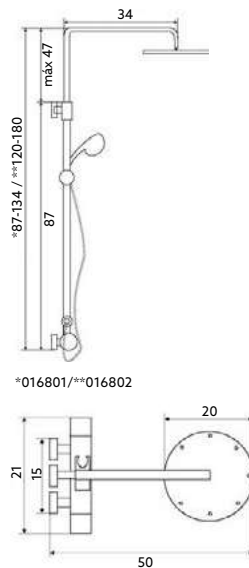

* telescópica antes da instalação final

**RAMPA CHUVEIRO TOP REDONDO**

Art.:060010

€115.44 12

Corpo Latão Cromado | Coluna Telescópica* 90/115cm com Pater | Ajustável Antes de Fixar | Chuveiro Teto Redondo ABS Cromado 20cm, com Anti-Calcário e com Rótula | Chuveiro Mão ABS 3 funções Cromado | Suporte de Chuveiro com Altura Ajustável | Saboneteira Ajustável | Inversor Chuveiros | Ligação Flexível Cromado 1.50m | Embalagem Própria.