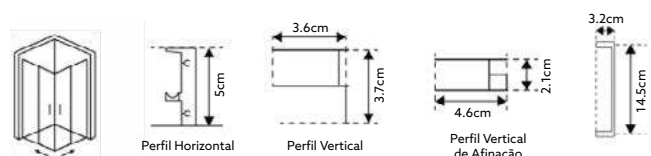

**CABINE DE BASE DUCHE TM FIRST
VIDRO DE 5MM ALTURA 185CM DESIGN QUADRADO**

VIDRO LISO

Art.:040671	70x70	67.5-70x67.5-70	€220.00
Art.:040672	80x80	77.5-80x77.5-80	€220.00
Art.:040673	90x90	87.5-90x87.5-90	€231.37
Art.:040691	90x70	87.5-90x67.5-70	€220.84
Art.:040692	100x70	97.5-100x67.5-70	€225.68
Art.:040693	120x70	117.5-120x67.5-70	€244.63
Art.:040695	90x80	87.5-90x77.5-80	€228.82
Art.:040696	100x80	97.5-100x77.5-80	€231.37
Art.:040697	120x80	117.5-120x77.5-80	€254.11

Vidro Liso de 5mm Temperado | Perfil Alumínio Cromado Design Quadrado | Pegas em ABS Design Quadrado | Roldanas Duplas (Superior e Inferior) em Latão Cromado de Fácil Remoção do Vidro para Limpeza | 2 Portas de Correr ao Canto | Fecho Magnético | Limpa-Gotas | **Altura 185cm** | **Reversível** | **Afinação: 2.5cm de cada lado.**