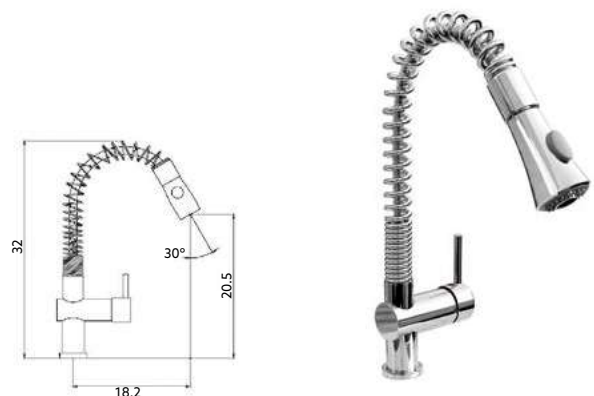

MONOCOMANDO Balcão Industrial com Chuveiro

Art.:014401

€100.22 5

Corpo Latão Cromado | Cartucho Cerâmico Ø40mm | Ligações Flexíveis Aço Inox M10x3/8"x35cm | Chuveiro Extensível.