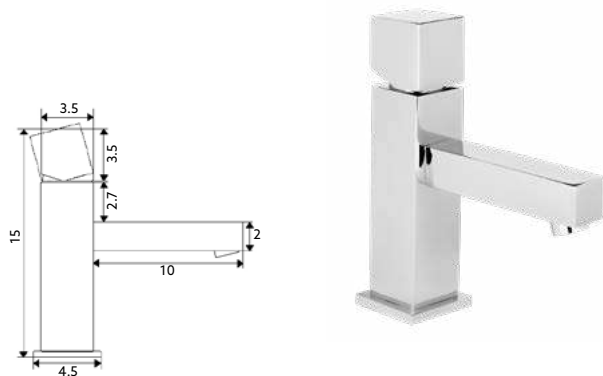

MONOCOMANDO LAVATÓRIO QUADRADO

Art.:010103

€81.80 10

Corpo Latão Cromado | Cartucho Cerâmico Ø25mm | 2 Ligações Flexíveis Aço Inox M8x3/8"x35cm.