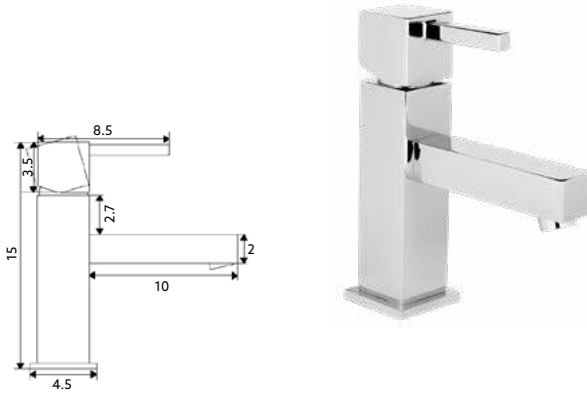

MONOCOMANDO LAVATÓRIO QUADRA

Art.:010153

€82.85 10

Corpo Latão Cromado | Cartucho Cerâmico Ø25mm |
2 Ligações Flexíveis Aço Inox M8x3/8"x35cm.