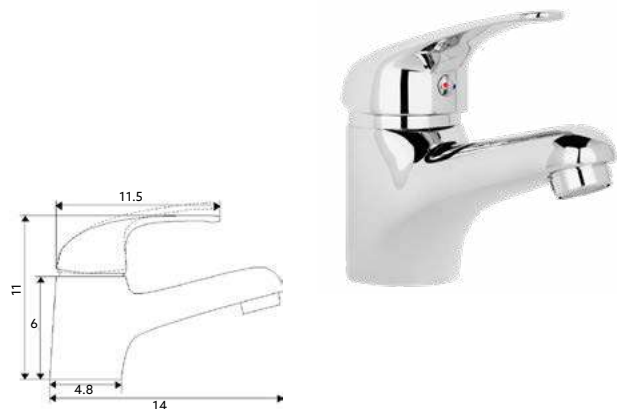

€31.54 10

Corpo Latão Cromado | Cartucho Cerâmico Certificado Sedal Duo 40mm | Ligações Flexíveis Aço Inox M10x3/8"x35cm.

MONOCOMANDO BIDÉ DOURO

Art.:011604

€31.54 10

Corpo Latão Cromado | Cartucho Cerâmico Certificado Sedal Duo 40mm | Ligações Flexíveis Aço Inox M10x3/8"x35cm | Perlator com Rótula Orientável.