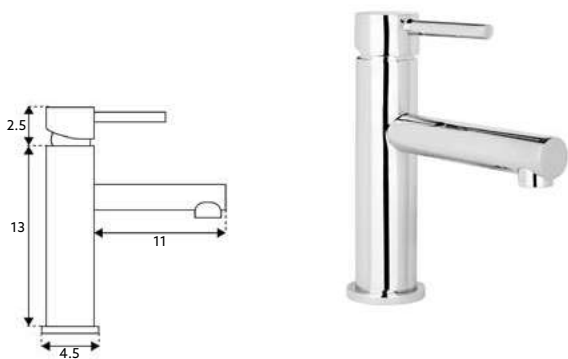

Corpo Latão Cromado | Manípulo Cromado | Cartucho Cerâmico Ø25mm | 2 Ligações Flexíveis Aço Inox M10x3/8"x35cm.

MONOCOMANDO LAVATÓRIO BICA CURVA SCALA

Art.:012023	Bica Normal - 9cm	€55.10	10
Art.:012024	Bica Longa - 13cm	€58.78	10