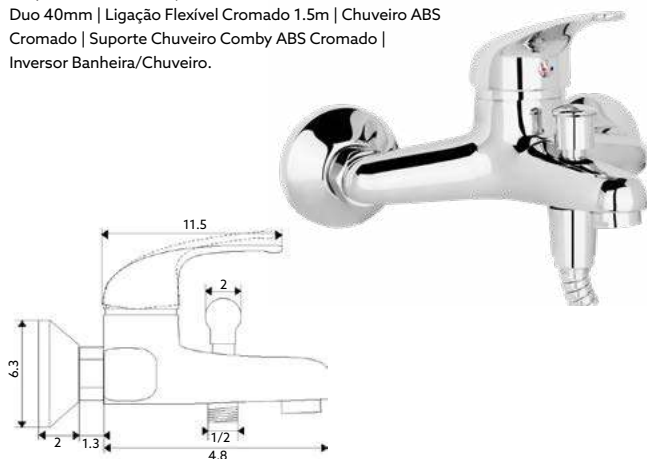

MONOCOMANDO BANHEIRA DOURO

Art.:011601

€46.66 10

Corpo Latão Cromado | Cartucho Cerâmico Certificado Sedal Duo 40mm | Ligaçã Flexível Cromado 1.5m | Chuveiro ABS Cromado | Suporte Chuveiro Comby ABS Cromado | Inversor Banheira/Chuveiro.