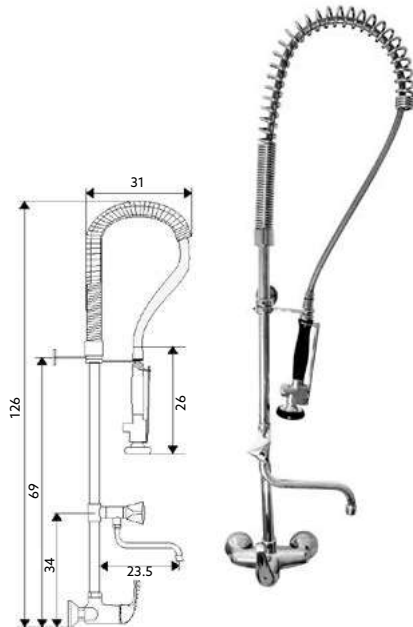

**MONOCOMANDO INDUSTRIAL
DUPLO BANCA PAREDE**

Art.:014001

€356.36 5

Corpo Latão Cromado | Cartucho Cerâmico Certificado Sedal Ø40mm | Ligaçao Industrial Revestida 110m | Suporte de Parede | Bica Giratória com Torneira Castelo Normal | Chuveiro Móvel com Torneira Start/Stop e Suporte.