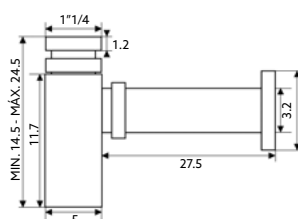

SIFÃO MARTA COM AUMENTO LUXO CROMO

Art.:090161

€38.00 20

Latão Cromado | Medida 1"1/4-32.

SIFÃO BIDÉ MARTA CROMO

Art.:090111

€29.98 20

Latão Cromado | Medida 1"1/4-32.