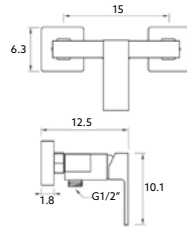

**MONOCOMANDO BASE
CHUVEIRO DIAMANTE INOX**

Art.:010272

€91.16 10

Corpo Inox Escovado | Cartucho Cerâmico Ø35mm | Ligações Flexíveis Aço Inox 1.5m | Chuveiro ABS Inox | Suporte Chuveiro Quadrado ABS Inox.