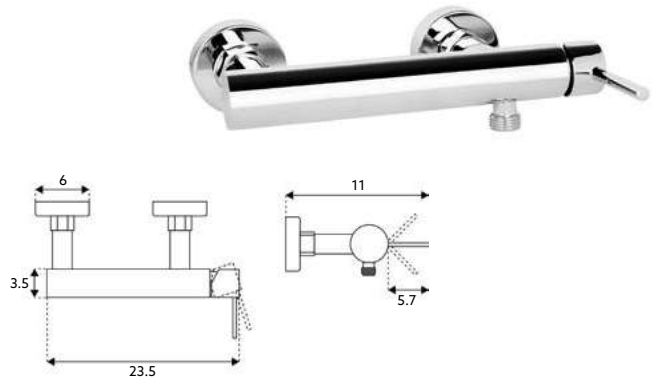

MONOCOMANDO BASE CHUVEIRO SCALA

Art.:012002

€94.02 10

Corpo Latão Cromado | Manipulo Cromado | Cartucho Cerâmico Ø25mm |
Ligação Flexível Cromado 1.5m | Chuveiro ABS Cromado Redondo |
Suporte Chuveiro ABS Redondo Cromado.