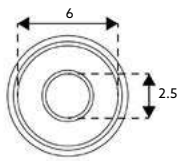

EMBOQUE PARA FLUXÓMETRO

Art.:090941 **€1.90** 50

Pequeno Furo Largo.