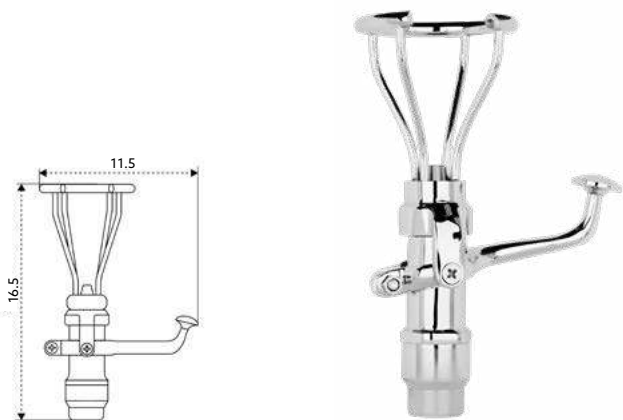

Art.:111201 1/2 N°20 **€43.16** 20

Corpo Latão Cromado.

BEBEDOURO BOTÃO

Art.:111301 **€41.33** 40

Corpo Latão Cromado.

ACESSÓRIOS

Art.:DI00231	Pino	€3.06
Art.:DI00232	Botão	€3.20
Art.:DI00233	Mola	€0.96
Art.:DI00234	Porca	€2.56