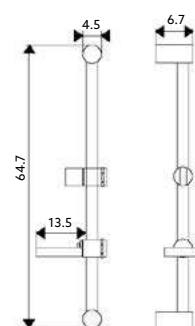

RAMPA CHUVEIRO BETA

Art.:060106

€22.37 12

Não Inclui Chuveiro/Ligação
Tubo Latão Cromado | Pater ABS Cromado/Mate | Saboneteira ABS Acrílica.