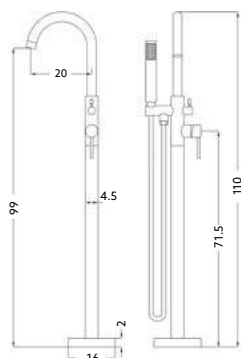

MONOCOMANDO BANHEIRA ALTO COM CAIXA SCALA PRETA

Art.:012077 **€412.98** 4

Corpo Latão Preto Mate | Cartucho Cerâmico Certificado | Chuveiro Mão Redondo ABS Preto Mate | Ligação Flexível Preto Mate 1.5m | Inversor Bica/Chuveiro.