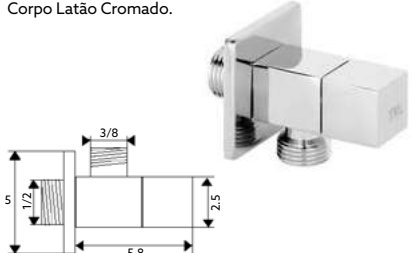

Corpo Latão Dourado.

TORNEIRA ESQUADRIA QUADRADO CROMADA

Art.:010107 1/2x3/8 **€8.57** 100

Art.:010108 1/2x1/2 **€8.50** 100

Corpo Latão Cromado.

TORNEIRA ESQUADRIA QUADRADO PRETA

Art.:010121 1/2x3/8 **€11.58** 100