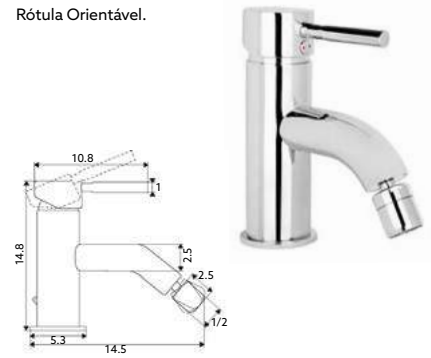

Art.:010604

€75.20 10

Corpo Latão Cromado | Cartucho Cerâmico Certificado Sedal Ø35mm | 2 Ligações Flexíveis Aço Inox M10x3/8"x35cm | Ponteira 7cm.

MONOCOMANDO BIDÉ BRUNA

Art.:010605

€51.97 10

Corpo Latão Cromado | Cartucho Cerâmico Certificado Sedal Ø35mm | 2 Ligações Flexíveis Aço Inox M10x3/8"x35cm | Ponteira 7cm | Prelator com Rótula Orientável.