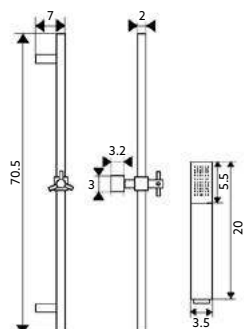

€43.86 12

Corpo Latão Cromado | Coluna Telescópica 80/120cm |
Suporte Chuveiro ABS.

RAMPA CHUVEIRO QUADRADA

Art.:060101

€82.25 12

Inclui Chuveiro/Ligação
Latão Flexível Latão Cromado 1.50m |
Chuveiro ABS Cromado Quadrado Anti-Calcário.