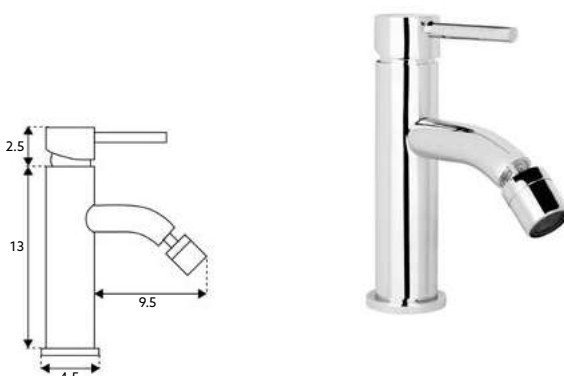

MONOCOMANDO BIDÉ BICA CURVA SCALA

Art.:012027		€58.78	10

Corpo Latão Cromado | Manípulo Cromado | Cartucho Cerâmico Ø25mm | 2 Ligações Flexíveis Aço Inox M10x3/8"x35cm | Perlator com Rótula Orientável.