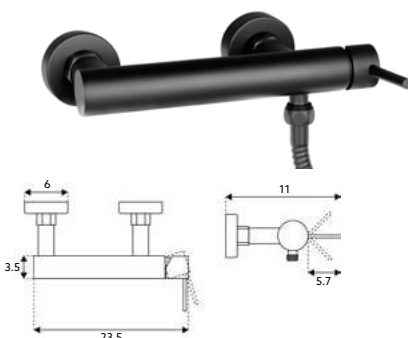

**MONOCOMANDO BASE
CHUVEIRO SCALA PRETO**

Art.:012052 **€114.96** 10

Corpo Latão Preto Mate | Cartucho Cerâmico Ø25mm | Ligaçao Flexível Preto Mate 1.5m | Chuveiro ABS Preto Mate Redondo | Suporte Chuveiro Redondo ABS Preto Mate.