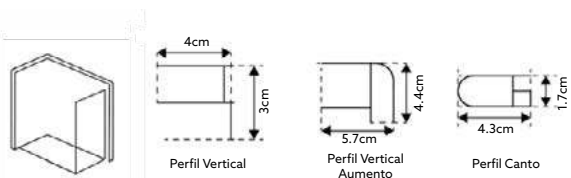

Vidro Liso de 6mm Temperado | Perfil Alumínio Cromado | **Altura 185cm | Reversível | Afinação: 2.5cm.**

FRONTAL DE BASE DUCHE TM GOLD
VIDRO DE 6MM ALTURA 185CM 2 PORTAS DE CORRER

VIDRO SERIGRAFADO

Art.:041151	150-155	€288.80
Art.:041152	155-160	€292.64
Art.:041153	160-165	€296.82
Art.:041154	165-170	€300.84
Art.:041155	170-175	€306.40
Art.:041156	175-180	€308.84
Art.:041157	180-185	€312.12
Art.:041158	185-190	€316.80
Art.:041159	190-195	€320.88
Art.:041160	195-200	€324.92