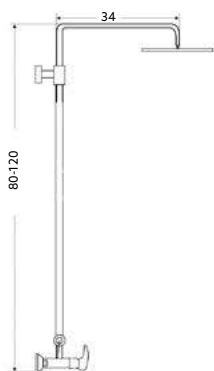

MONOCOMANDO BASE COM RAMPA APOLO

Art.:011229

€96.92 12

Corpo Latão Cromado | Cartucho Certificado
Sedal Ø40mm | Coluna Telescópica 80/120cm |
Chuveiro Teto ABS 20cm com Rótula.