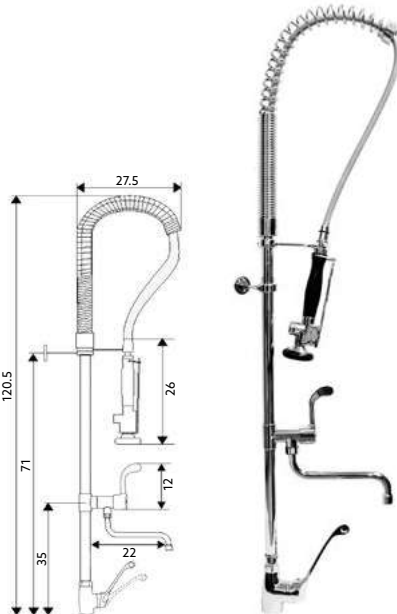

MONOCOMANDO LUXO INDUSTRIAL HOSPITALAR DUPLO

Art.:014012 **€370.21** 5

Corpo Latão Cromado | Manípulo Hospitalar | Cartucho Cerâmico Certificado Sedal Ø40mm | Ligação Industrial Revestida 110m | Suporte de Parede | Bica Giratória com Torneira Castelo Cerâmico | Chuveiro Móvel com Torneira Start/Stop e Suporte.