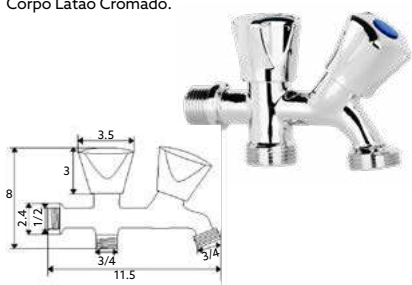

Art.:022601 1/2x3/4 **€7.05** 100

Corpo Latão Cromado.

TORNEIRA MÁQUINA LAVAR DUPLA MANÍPULO CROMO TML

Art.:022701 1/2x3/4x3/4 **€10.75** 50

Corpo Latão Cromado.

TORNEIRA CORTE DUPLA HORIZONTAL TML

Art.:022901 1/2x1/2x1/2 **€13.55** 50