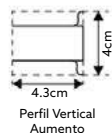

Nota: Apenas compatível com o Portal Alfa.

PORTAL BANHEIRA SIMPLES TM06
VIDRO DE 6MM ALTURA 140CM

VIDRO LISO

Art.:043002

85x140

€139.52

Vidro Liso de 6mm Temperado | Perfil Alumínio Cromado | **Altura 185cm** |
Reversível | **Afinação: 2.5cm.**