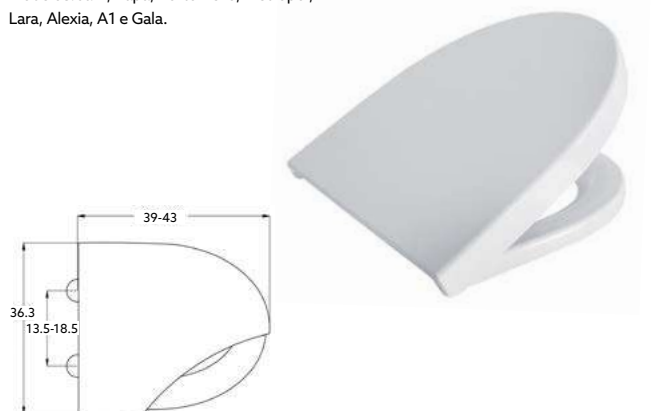

TAMPO SANITA TERMODURO 210

Art.:070381 Branco **€39.60**

Art.:070382 Pergamon **€46.20**

Modelos: Jazz, Kapa, Porto Bello, Metropol, Lara, Alexia, A1 e Gala.