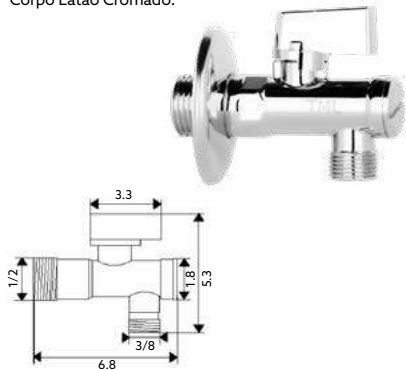

Art.:024007

€40.70 10

TORNEIRA CORTE COM FILTRO LONGA TML

Art.:022001	1/2x3/8	€3.73	120
Art.:022002	1/2x1/2	€3.82	120
Art.:022003	1/2x3/4	€4.09	120

Corpo Latão Cromado.

**TORNEIRA CORTE COM FILTRO LONGA COM MANÍPULO METAL**