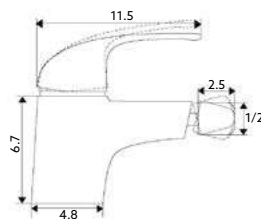

MONOCOMANDO BIDÊ SURF

Art.:011504

€34.57 10

Corpo Latão Cromado | Cartucho Cerâmico Certificado Sedal Ø40mm | 2 Ligações Flexíveis Aço Inox M10x3/8"x35cm | Perlator com Rótula Orientável.