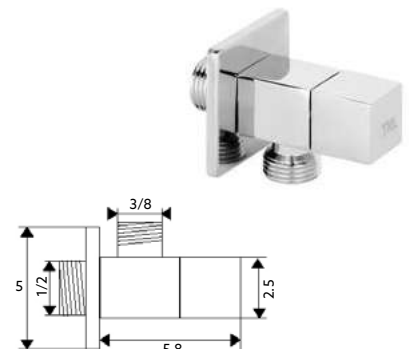

TORNEIRA ESQUADRIA QUADRADO

Art.:010107 1/2x3/8 **€8.57** 100

Art.:010108 1/2x1/2 **€8.50** 100

Corpo Latão Cromado | Manipulo Metal | Castelo Cerâmico 1/4 volta.