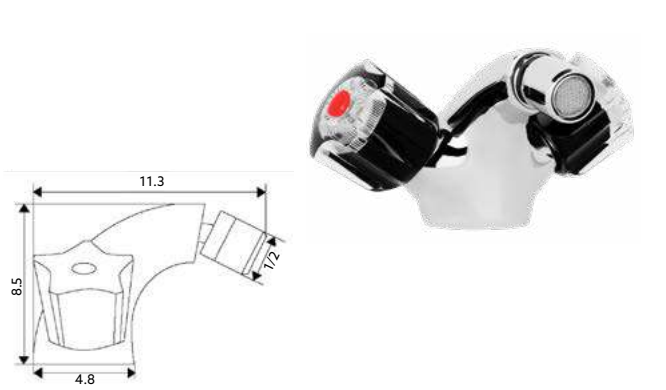

Corpo Latão Cromado | Castelo Normal.

MONOBLOCO LAVATÓRIO 75N

Art.:020504

€48.95 10Corpo Latão Cromado | Castelo Normal |
Ligação Flexível Aço Inox M10x3/8"x35cm.**MONOBLOCO BIDÉ 75N**

Art.:020505

€48.95 10Corpo Latão Cromado | Castelo Normal | Ligação Flexível Aço Inox
M10x3/8"x35cm | Perlator Com Rótula Orientável.**MISTURADORA BANHEIRA LUXO 75N**