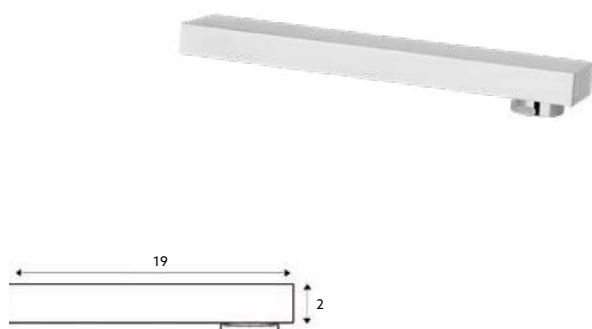

BICA PARA MONOCOMANDO ENCASTRAR DIAMANTE

Art.:215733 **€29.35** 10

Corpo Latão Cromado | Comprimento 20cm.

BICA PARA MONOCOMANDO ENCASTRAR MARTA

Art.:215734 **€24.60** 10

Corpo Latão Cromado | Comprimento 21cm.