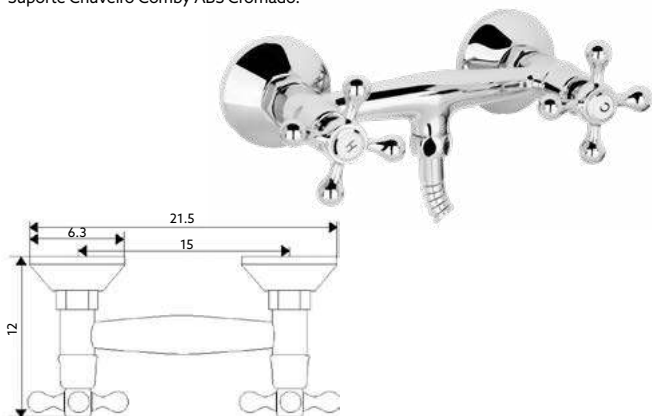

MISTURADORA BASE CHUVEIRO 1200

Art.:020203

€44.08 10

Corpo Latão Cromado | Castelo Normal | Ligação Flexível
Latão Cromado 1.5m | Chuveiro Anti-Calcário ABS Cromado |
Suporte Chuveiro Comby ABS Cromado.