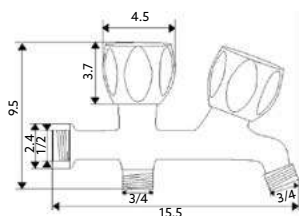

TORNEIRA MÁQUINA LAVAR DUPLA GLOBO

Art.:020464	Rosca/Rosca	€28.35	2	40

Corpo Latão Cromado | Castelo Cerâmico.