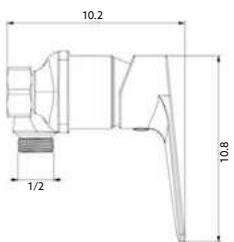

MONOCOMANDO BASE CHUVEIRO EVO

Art.:010772

€63.70 10

Corpo Latão Cromado | Cartucho Cerâmico Certificado Sedal Ø35mm | Ligação Flexível Cromado 1.5m | Chuveiro Anti-Calcário ABS Cromado | Suporte Chuveiro Comby ABS Cromado.