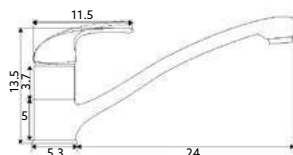

**MONOCOMANDO
Balcão 1 ÁGUA**

Art.:014801

€36.20 10

Corpo Latão Cromado |
Cartucho Cerâmico | Ligação Aço
Inox M10x3/8"x35cm | Bica Giratória.