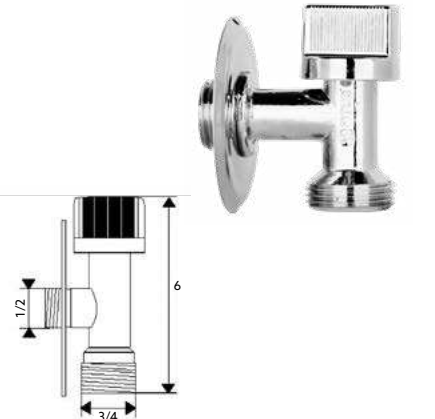

TORNEIRA ARCO L-86

Art.:021601	1/2x3/4	€8.30	100

Corpo Latão Cromado.