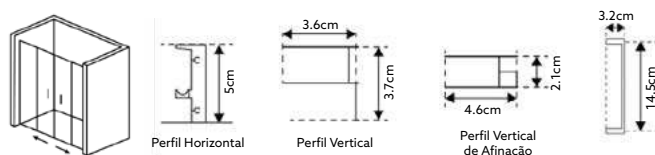

**FRONTAL DE BASE DUCHE TM SQUARE VIDRO DE 6MM
ALTURA 195CM DESIGN QUADRADO 2 PORTAS DE CORRER**

VIDRO FOSCO

Art.:030761	150-155	€323.00
Art.:030762	155-160	€328.54
Art.:030763	160-165	€333.90
Art.:030764	165-170	€339.80
Art.:030765	170-175	€345.68
Art.:030766	175-180	€350.48
Art.:030767	180-185	€358.28
Art.:030768	185-190	€362.08
Art.:030769	190-195	€369.92
Art.:030770	195-200	€373.48

Vidro Fosco de 6mm Temperado | Perfil Alumínio Cromado Design Quadrado | Pegas em ABS Design Quadrado | Roldanas Duplas (Superior e Inferior) em Latão Cromado de Fácil Remoção do Vidro para Limpeza | 2 Portas de Correr e 2 Vidros Fixos | Fecho Magnético | Limpa-Gota | **Altura 195cm** | **Reversível** | **Afinação: 2.5cm de cada lado.**

NOTA: Disponível Perfil de Compensação de 4cm (043430 - 32.28€)