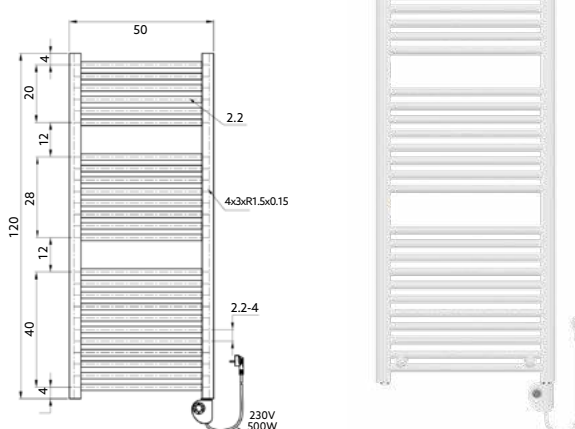

TOALHEIRO ELÉTRICO BRANCO 120X50

Art.:053002

€237.80

Branco | Potência: 500W.