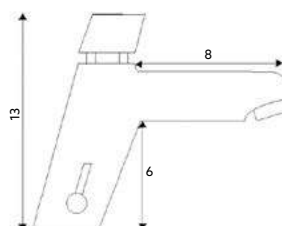

TORNEIRA TEMPORIZADA DUPLA 2 ÁGUAS

Art.:023021

€71.25 20

Corpo Latão Cromado | Dispensa Água para ± 5 Segundos.