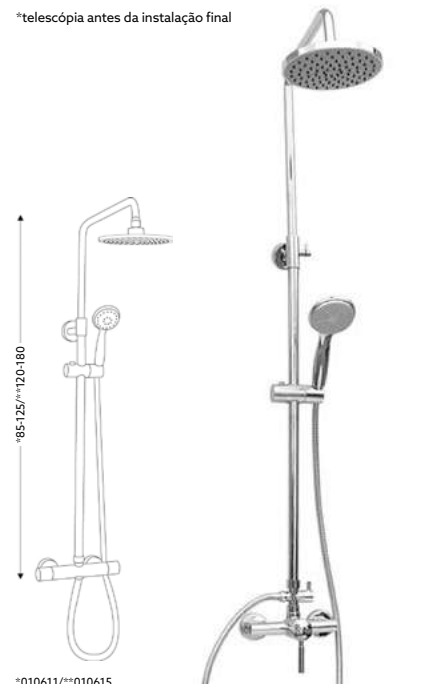

MONOCOMANDO BASE COM RAMPA BRUNA ECO LONGO

Art.:010615

€185.30 4

Corpo Latão Cromado | Cartucho Cerâmico Certificado Sedal Ø35mm | Coluna Telescópica* 120/180cm | Chuveiro Teto ABS 20cm com Rótula | Chuveiro Mão Anti-calcário ABS | Ligação Flexível Cromada 150cm | Inversor Chuveiro Teto/Mão.

*telescópica antes da instalação final