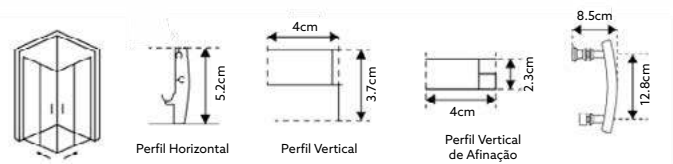

**CABINE DE BASE DUCHE GOLD
VIDRO DE 6MM ALTURA 185CM**

VIDRO LISO

Art.:040112	80x80	76.5-79x76.5-79	€275.58
Art.:040114	90x90	86.5-89x86.5-89	€290.84
Art.:040401	90x70	86.5-89x66.5-69	€269.80
Art.:040411	100x70	96.5-99x66.5-69	€282.06
Art.:040421	120x70	116.5-119x66.5-69	€299.56
Art.:040475	100x75	96.5-99x71.5-74	€311.88
Art.:040485	140x75	136.5-139x71.5-74	€324.46
Art.:040438	90x80	86.5-89x76.5-79	€280.96
Art.:040441	100x80	96.5-99x76.5-79	€289.87
Art.:040451	120x80	116.5-119x76.5-79	€306.82
Art.:040461	140x80	136.5-139x76.5-79	€328.48

Vidro Liso de 6mm Temperado | Perfil Alumínio Cromado | Roldanas Duplas Superiores | Roldanas Simples Inferiores de Fácil Remoção do Vidro para Limpeza | 2 Portas De Correr ao Canto | Fecho Magnético | Limpa-Gotas | **Altura 185cm** | **Reversível** | **Afinação: 2.5cm de cada lado.**

**CABINE DE BASE DUCHE GOLD
VIDRO DE 6MM ALTURA 185CM**

VIDRO SERIGRAFADO

Art.:040432	140x70	136.5-139x66.5-69	€349.88
Art.:040476	100x75	96.5-9x71.5-74	€370.68
Art.:040486	140x75	136.5-139x71.5-74	€328.48
Art.:040439	90x80	86.5-89x76.5-79	€352.84
Art.:040462	140x80	136.5-139x76.5-79	€352.88

Vidro Serigrafado de 6mm Temperado | Perfil Alumínio Cromado | Roldanas Duplas Superiores | Roldanas Simples Inferiores de Fácil Remoção do Vidro para Limpeza | Abertura 2 Portas de Correr ao Canto | Fecho Magnético | Limpa-Gotas | **Altura 185cm** | **Reversível** | **Afinação: 2.5cm de cada lado.**