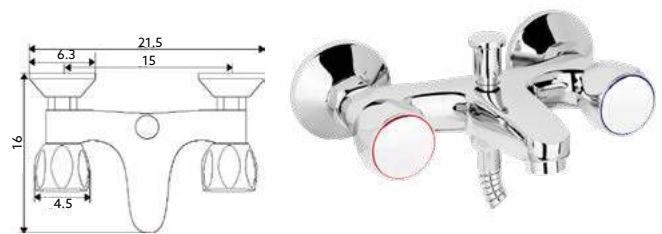

MISTURADORA BANHEIRA ECO GLOBO

Art.:020452

€59.02 10

Corpo Latão Cromado | Castelo Cerâmico | Ligação Flexível Latão Cromado 1.50m | Chuveiro Anti-Calcário ABS Cromado | Suporte Chuveiro Comby Cromado | Inversor Banheira/Chuveiro.