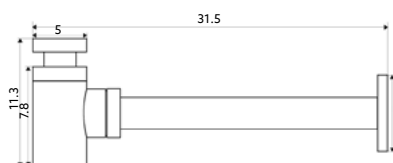

SIFÃO LAVATÓRIO MARTA CROMO

Art.:090101

€28.76 20

Latão Cromado | Medida 1"1/4-32.

SIFÃO LAVATÓRIO MARTA INOX ESCOVADO

Art.:090103

€36.60 20

Inox Escovado | Medida 1"1/4-32.