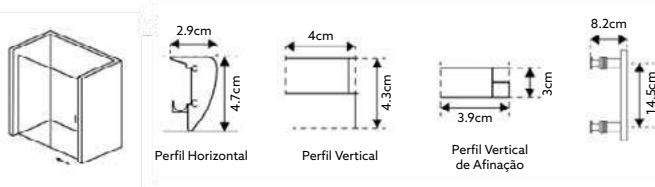

FRONTAL DE BASE DUCHE TM GOLD
VIDRO DE 6MM ALTURA 185CM 1 PORTA DE CORRER

VIDRO FOSCO

Art.:041051	100-105	€270.22
Art.:041052	105-110	€272.32
Art.:041053	110-115	€274.20
Art.:041054	115-120	€276.38
Art.:041055	120-125	€278.12
Art.:041056	125-130	€280.48
Art.:041057	130-135	€282.78
Art.:041058	135-140	€284.54
Art.:041059	140-145	€286.66
Art.:041060	145-150	€288.86
Art.:041061	150-155	€290.42
Art.:041062	155-160	€292.78

Vidro Fosco de 6mm Temperado | Perfil Alumínio Cromado | Pegas em ABS Cromado | Roldanas Superiores Duplas e Inferiores Simples de Fácil Remoção do Vidro para Limpeza | 1 Porta De Correr e 1 Vidro Fixo | Fecho Magnético | Limpa Gotas | **Altura 185cm** | **Reversível** | **Afinação: 2.5cm de cada lado.**

NOTA: Disponível Perfil de Compensação de 4cm (043420 - 38.80€)

LATERAL DE BASE DUCHE TM GOLD
VIDRO DE 6MM ALTURA 185CM

VIDRO FOSCO

Art.:041328	70	67.5-70	€169.90
Art.:041329	75	72.5-75	€171.84
Art.:041330	80	77.5-80	€173.88
Art.:041332	90	87.5-90	€192.28
Art.:041343	92.5	90-92.5	€146.34

Vidro Fosco de 6mm Temperado | Perfil Alumínio Cromado | **Altura 185cm** | **Reversível** | **Afinação: 2.5cm.**