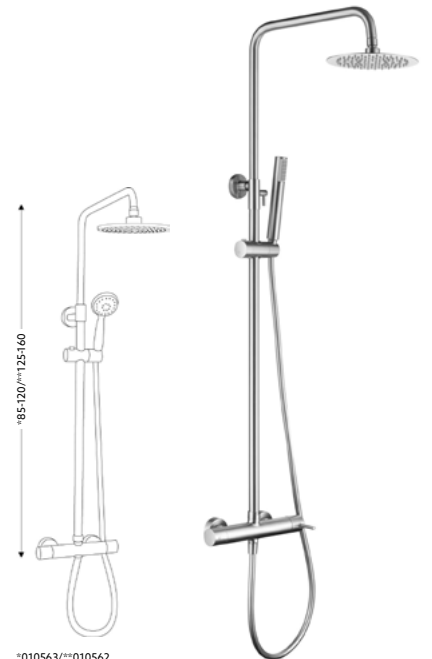

**MONOCOMANDO BASE COM
RAMPA MARTA INOX LONGO**

Art.:010562 **€210.33** 4

Corpo Inox Escovado | Cartucho Cerâmica | Coluna
Telescópica* 125/160cm | Chuveiro Teto Redondo
Inox Extra Fino Escovado 20cm | Chuveiro Mão ABS
Escovado | Ligação Flexível Escovado 150cm |
Manipulo com Inversor Chuveiro Teto/Mão.

*telescópica antes da instalação final