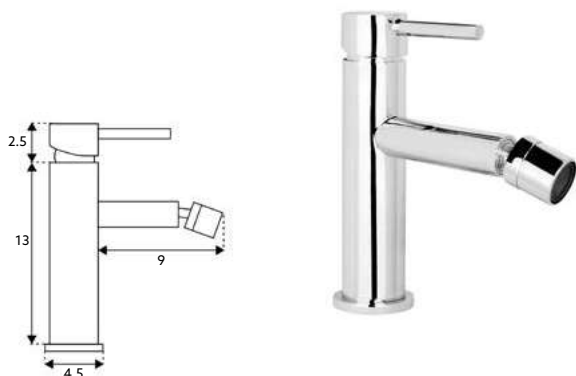

MONOCOMANDO BIDÉ BICA RETA SCALA

Art.:012007		€54.50	10

Corpo Latão Cromado | Manípulo Cromado | Cartucho Cerâmico Ø25mm | 2 Ligações Flexíveis Aço Inox M10x3/8"x35cm | Perlator com Rótula Orientável.