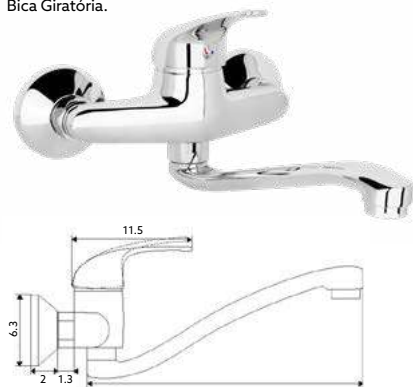

Art.:011611		€40.94	10
-------------	--	---------------	----

Corpo Latão Cromado | Cartucho Cerâmico Certificado Sedal Ø40mm | Bica Giratória.

**MONOCOMANDO BALCÃO ITA DOURO**

Art.:011609		€31.33	10
-------------	--	---------------	----