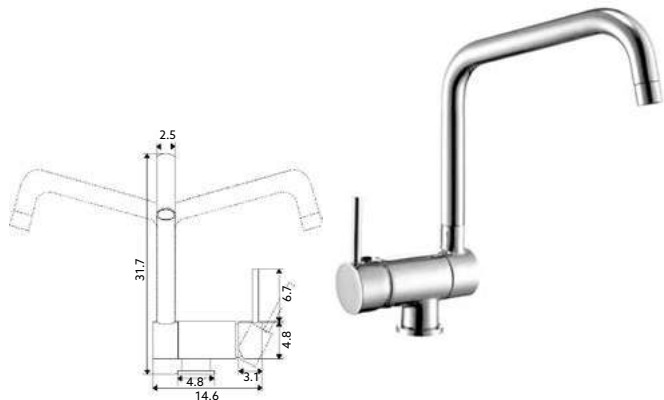

MONOCOMANDO Balcão Industrial Rebatível

Art.:014301

€103.49 10

Corpo Latão Cromado | Cartucho Cerâmico Ø40mm | Ligações Flexíveis Aço Inox M10x3/8"x35cm | Altura Rebatido 8cm.