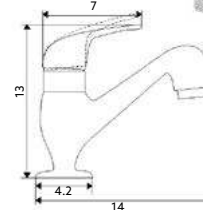

**MONOCOMANDO LAVATÓRIO
1 ÁGUA**

Art.:014501

€27.19 10

Corpo Latão Cromado |
Cartucho Cerâmico.