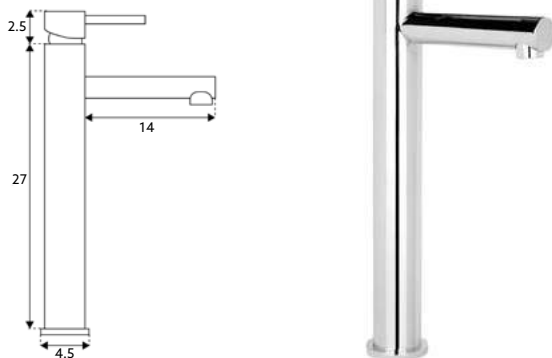

MONOCOMANDO LAVATÓRIO ALTO BICA RETA SCALA

Art.:012005	Bica Normal - 11cm	€74.76	10
Art.:012006	Bica Longa - 14cm	€75.55	10

Corpo Latão Cromado | Manípulo Cromado | Cartucho Cerâmico Ø25mm | 2 Ligações Flexíveis Aço Inox M10x3/8"x35cm.