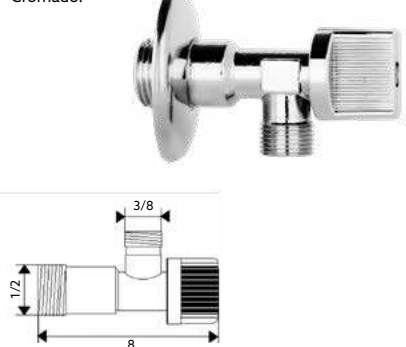

TORNEIRA CORTE ANTI-CALCÁRIO CROMO COM MANÍPULO METAL

Art.:022361	1/2x3/8	€2.50	2 200
Art.:022362	1/2x1/2	€2.55	2 200
Art.:022363	1/2x3/4	€2.84	2 200

Corpo Latão Cromado.