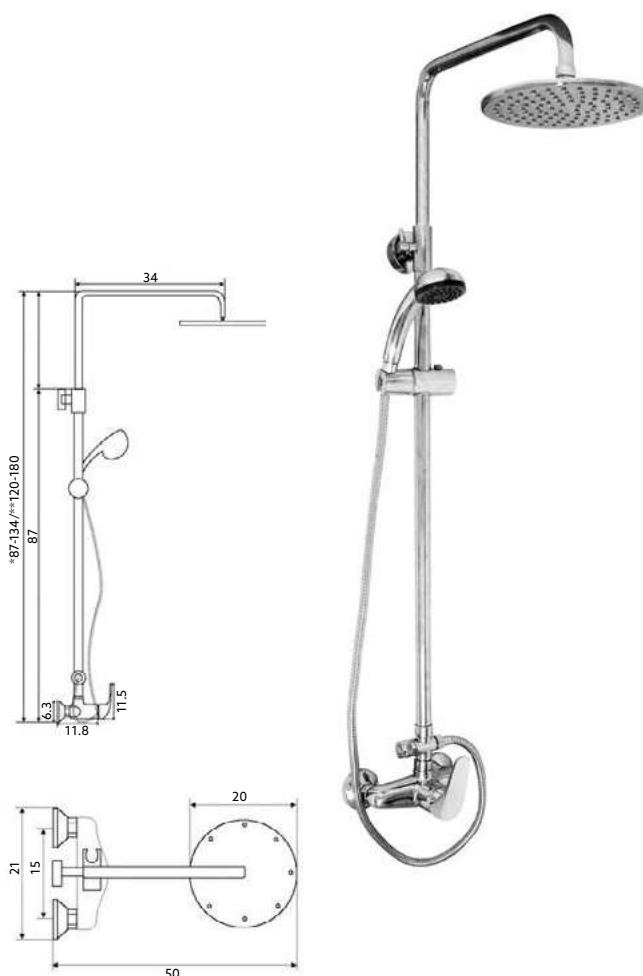

MONOCOMANDO BASE COM RAMPA MIX

Art.:011915

€151.09 4

Corpo Cromado | Cartucho Cerâmico Certificado Sedal Ø40mm | Coluna Telescópica* 87/134 cm | Chuveiro Teto ABS Cromado Ø20cm | Chuveiro Mão Anti-Calcário ABS Cromado | Ligaçao Flexível Cromado 1.5m | Inversor Chuveiro Teto/Mão.

*telescópica antes da instalação final