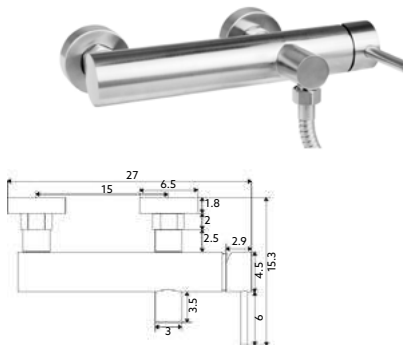

**MONOCOMANDO BASE
MARTA INOX**

Art.:010552 **€89.27** 10

Corpo Inox Escovado | Cartucho Cerâmico
Certificado Sedal Ø35mm | Ligação Flexível Inox 1.5m
| Chuveiro Redondo ABS Inox | Suporte Chuveiro
Redondo ABS Inox.