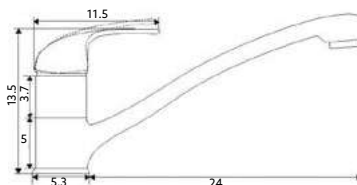

MONOCOMANDO BALCÃO ITA GOLF

Art.:011410

€34.46 10

Corpo Latão Cromado | Cartucho Cerâmico Certificado
Sedal Ø40mm | Ligações Flexíveis Aço
Inox M10x3/8"x35cm |
Bica Giratória.