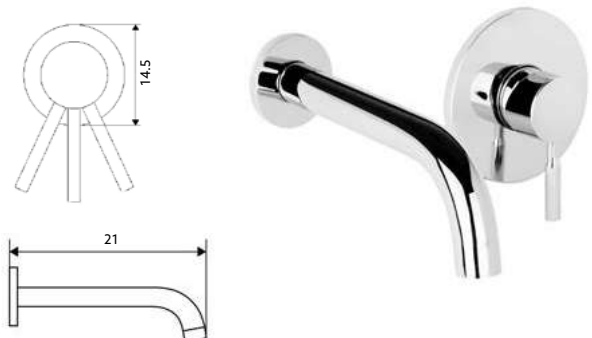

MONOCOMANDO BIDÉ MARTA

Art.:010505		€56.87	10
-------------	--	---------------	----

Corpo Latão Cromado | Cartucho Cerâmico Certificado Sedal Ø35mm | Ligações Flexíveis Aço Inox M10x3/8"x35cm | Perlator com Rótula Orientável.