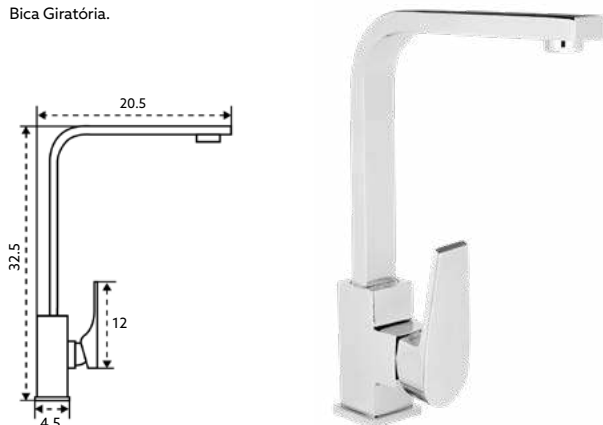

Art.:010652

€64.53 10

Corpo Latão Cromado | Manipulo Cromado | Cartucho Cerâmico Ø35mm | Ligaçao Flexivel Cromado 1.5m | Chuveiro ABS Cromado Redondo | Suporte Chuveiro Redondo ABS Cromado.

MONOCOMANDO BALCÃO PLANNUS

Art.:010655

€96.35 10

Corpo Latão Cromado | Cartucho Cerâmico Ø35mm | Ligações Flexíveis Aço Inox M8x3/8"x35cm | Bica Giratória.

MONOCOMANDO BALCÃO COLUNA PLANNUS

Art.:014445

€92.02 10

Corpo Latão Cromado | Cartucho Cerâmico Ø35mm | Ligações Flexíveis Aço Inox M8x3/8"x35cm | Bica Giratória Fundida.