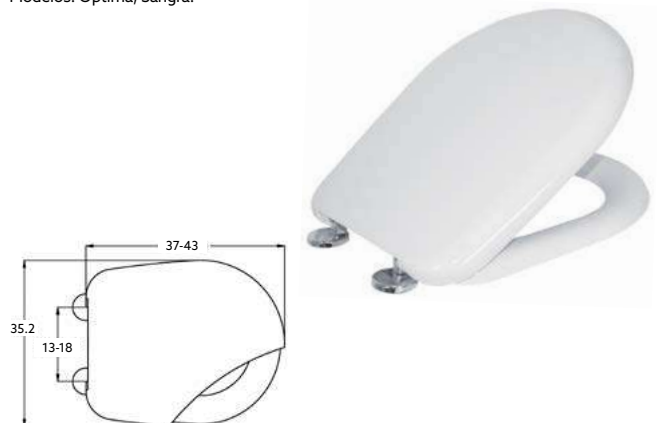

TAMPO SANITA TERMODURO 240

Art.:070421 Branco **€36.52**

Art.:070425 Soft Close Branco **€63.21**

Modelos: Óptima, Sangrá.