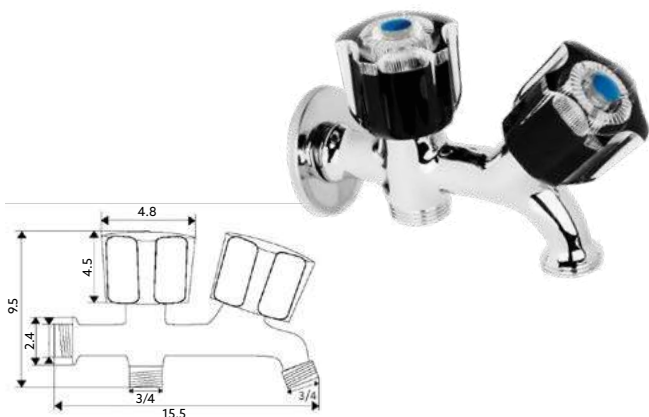

TORNEIRA MÁQUINA LAVAR DUPLA 75N

Art.:020516	Rosca/Rosca	€26.35	2	40

Art.:020517	Rosca/Bica	€26.35	2	40

Corpo Latão Cromado | Castelo Normal.