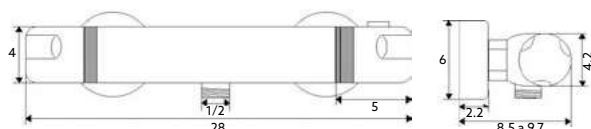

MONOCOMANDO TERMOSTÁTICO BASE OVAL

Art.:013601

€100.75 10

Corpo Latão Cromado | Cartucho Termostático Francês |
Ligação Flexível Cromada 1.5m | Chuveiro Anti-Calcário abs Cromado |
Suporte de Chuveiro Comby ABS Cromado.