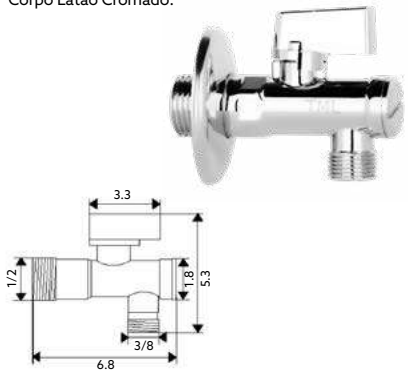

TORNEIRA CORTE COM FILTRO LONGA COM MANÍPULO METAL

Art.:022006	1/2x3/8	€4.25	120
Art.:022007	1/2x1/2	€4.35	120
Art.:022008	1/2x3/4	€4.52	120

Corpo Latão Cromado.