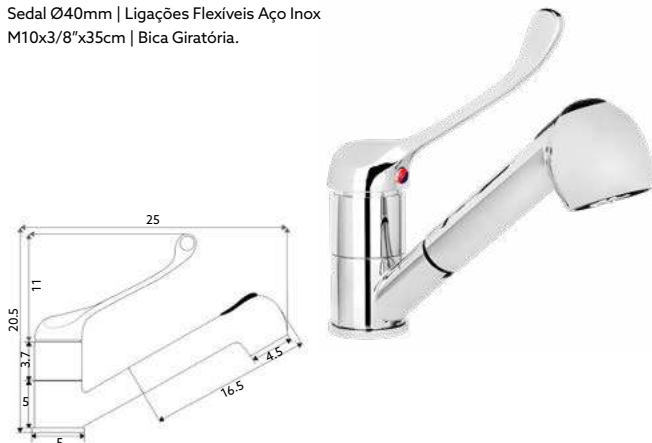

MONOCOMANDO BALCÃO RETRÁTIL HOSPITALAR

Art.:015651

€60.39 10

Corpo Latão Cromado | Cartucho Cerâmico Certificado
Sedal Ø40mm | Ligações Flexíveis Aço Inox
M10x3/8"x35cm | Bica Giratória.