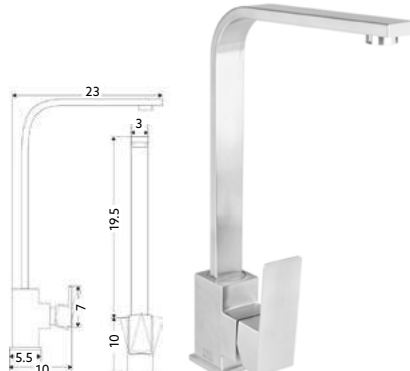

**MONOCOMANDO BIDÊ
COMPLETA DIAMANTE INOX**

Art.:026210 €132.25 10

COM CAIXA 1 SAÍDA
Monocomando Encastrar Inox Escovado | Castelo Cerâmico Sedal | Ligações Flexíveis Revestida 1.25m | Chuveiro Inox Escovado Start/Stop | Saída de Água com Suporte Chuveiro Inox Escovado.

**MONOCOMANDO BALCÃO
COLUNA DIAMANTE INOX**

Art.:010571 €58.52 10

Corpo Inox Escovado | Cartucho Cerâmico Ø35mm | 2 Ligações Flexíveis Aço Inox M10x3/8"x35cm | Ponteira 3cm | Bica Giratória.

MONOCOMANDO LAVATÓRIO ALL GOLDEN