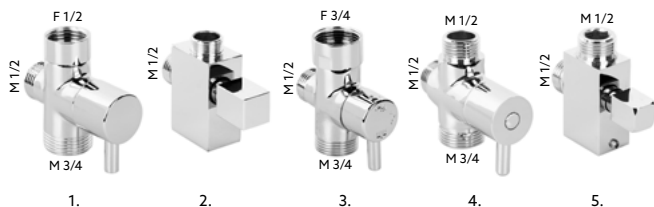

INVERSOR PARA MONOCOMANDO COM RAMPA

Art.:213511	1. Redondo 1/2x1/2x3/4 F/M/M	€12.50
Art.:213512	2. Quadrado Enc. 1/2 Enc/M	€16.50
Art.:213509	3. Rampa Bruna Eco 3/4x1/2x3/4 F/M/M	€13.25
Art.:213513	4. Rampa Top Redonda 1/2x1/2x3/4 M/M/M	€22.84
Art.:213521	5. Rampa Top Quadrada 1/2x1/2 M/M	€28.77