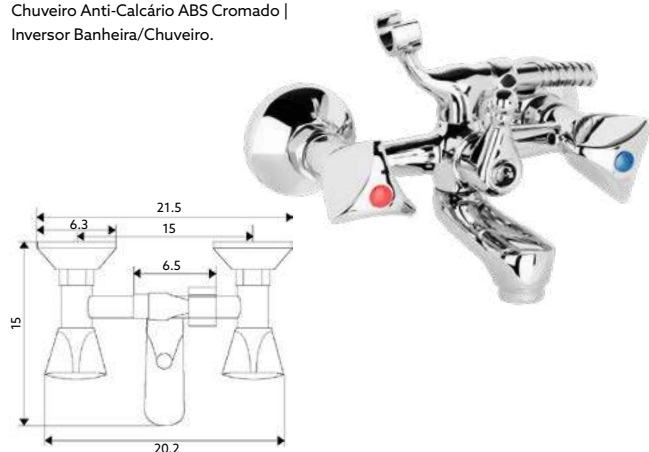

MISTURADORA BANHEIRA LUXO TRICÓRNI

Art.:020301

€64.09 10

Corpo Latão Cromado | Castelo Normal | Ligação Flexível Latão Cromado 1.5m |
Chuveiro Anti-Calcário ABS Cromado |
Inversor Banheira/Chuveiro.