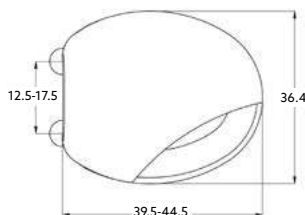

TAMPO SANITA TERMODURO 130

Art.:070321	Branco	€35.79
Art.:070324	Soft Close Branco	€62.33

Modelos: Adria, Cento, Europa suspenso, Geneva, Reina e Venice.