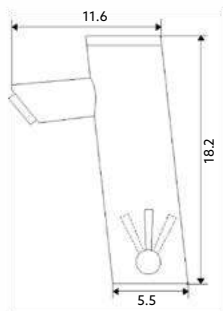

TORNEIRA FOTOELÉTRICA 2 ÁGUAS

Art.:024001

€172.63 10

Corpo Latão Cromado | Pilhas Interiores AA Incluídas.