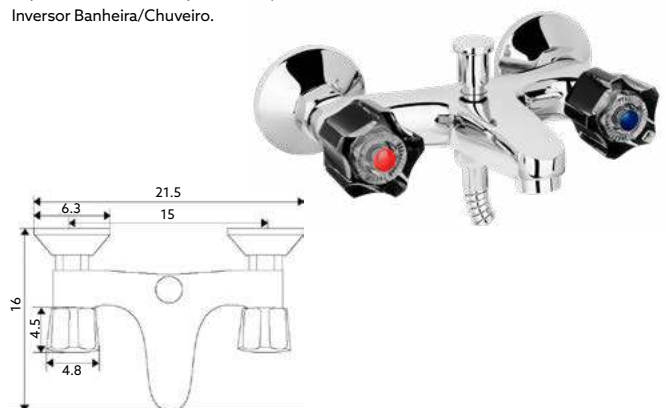

MISTURADORA BANHEIRA ECO 75N

Art.:020502

€57.02 10

Corpo Latão Cromado | Castelo Normal | Ligação Flexível Latão
Cromado 1.5m | Chuveiro Anti-Calcário ABS Cromado |
Suporte Chuveiro Comby Cromado |
Inversor Banheira/Chuveiro.