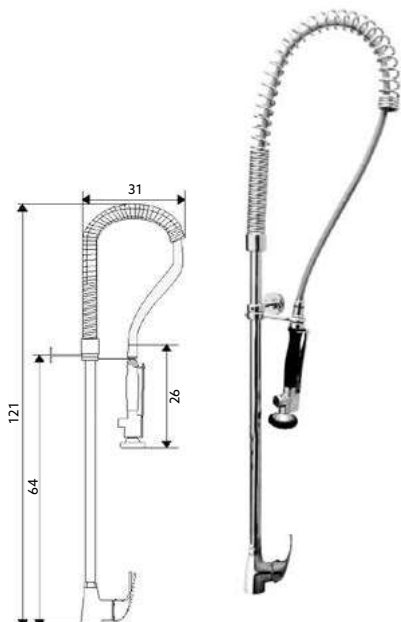

**MONOCOMANDO INDUSTRIAL
SIMPLES BALCÃO LUXO**

Art.:014052

€316.52 5

Corpo Latão Cromado | Cartucho Cerâmico Certificado Sedal Ø40mm | Ligaç es Flexiveis Aço Inox M1/10 3/8"x35cm | Ligaç o Industrial Revestida 110m | Suporte de Parede | Chuveiro M ovel com Torneira Start/Stop e Suporte.