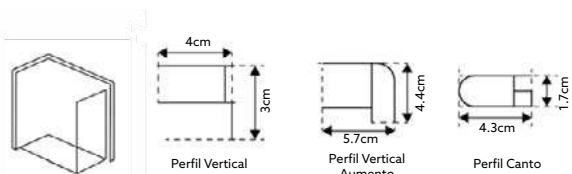

FRONTAL DE BASE DUCHE TM GOLD
VIDRO DE 6MM ALTURA 185CM 1 PORTA DE CORRER

VIDRO LISO

Art.:041001	100-105	€229.46
Art.:041002	105-110	€230.96
Art.:041003	110-115	€232.96
Art.:041004	115-120	€234.46
Art.:041005	120-125	€236.56
Art.:041006	125-130	€238.00
Art.:041007	130-135	€240.00
Art.:041008	135-140	€241.48
Art.:041009	140-145	€243.52
Art.:041010	145-150	€245.52
Art.:041011	150-155	€246.52
Art.:041012	155-160	€248.52

Vidro Liso de 6mm Temperado | Perfil Alumínio Cromado | Pegas em ABS Cromado | Roldanas Superiores Duplas e Inferiores Simples de Fácil Remoção do Vidro para Limpeza | 1 Porta De Correr e 1 Vidro Fixo | Fecho Magnético | Limpa Gotas | **Altura 185cm | Reversível | Afinação: 2.5cm de cada lado.**

NOTA: Disponível Perfil de Compensação de 4cm (043420 - 38.80€)

LATERAL DE BASE DUCHE TM GOLD
VIDRO DE 6MM ALTURA 185CM

VIDRO LISO

Art.:041318	70	67.5-70	€147.20
Art.:041319	75	72.5-75	€149.90
Art.:041320	80	77.5-80	€150.66
Art.:041322	90	87.5-90	€155.54

Vidro Liso de 6mm Temperado | Perfil Alumínio Cromado Design Quadrado | **Altura 185cm | Reversível | Afinação: 2.5cm.**