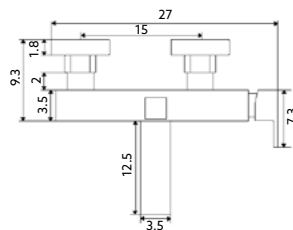

MONOCOMANDO BANHEIRA DIAMANTE

Art.:010201

€112.71 10

Corpo Latão Cromado | Cartucho Cerâmico Ø35mm |
Ligação Flexível Cromado 1.5m | Chuveiro ABS Cromado |
Suporte Chuveiro ABS Quadrado Cromado |
Inversor Banheira/Chuveiro.