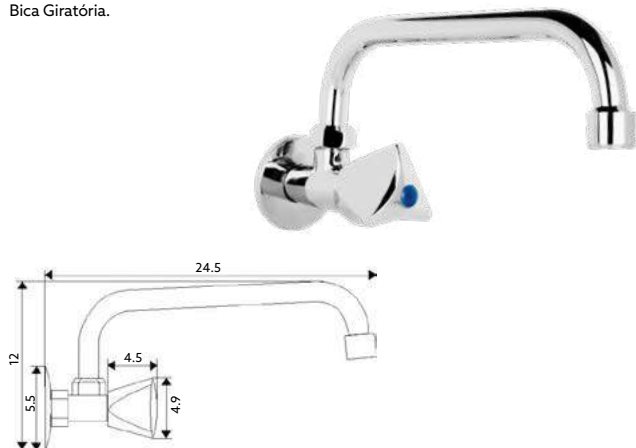

TORNEIRA BALCÃO TRICÓRNIO

Art.:020308

€28.33 2 20

Corpo Latão Cromado | Castelo Normal | Bica Giratória.

TORNEIRA ESQUADRIA COM BICA TRICÓRNIO

Art.:020309

€21.46 2 20

Corpo Latão Cromado | Castelo Normal | Bica Giratória.