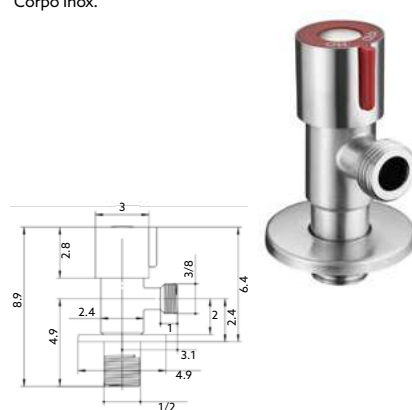

TORNEIRA DE CORTE INOX QUENTE

Art.:010583	1/2x1/2	€4.85	100
Art.:010584	1/2x3/8	€5.05	100

Corpo Inox.

TORNEIRA CORTE INOX AZUL 4 SAÍDAS

Art.:010575	1/2x1/2	€8.77	100

Corpo Inox Escovado.

TORNEIRA CORTE INOX AZUL 3 SAÍDAS

Art.:010576	1/2x1/2	€7.85	100

Corpo Inox Escovado.

TORNEIRA CORTE INOX AZUL 2 SAÍDAS

Art.:010577	1/2x1/2	€6.62	100

Corpo Inox Escovado.

TORNEIRA CORTE DUPLA INOX AZUL

Art.:010578	1/2x1/2	€13.32	100

Corpo Inox Escovado.