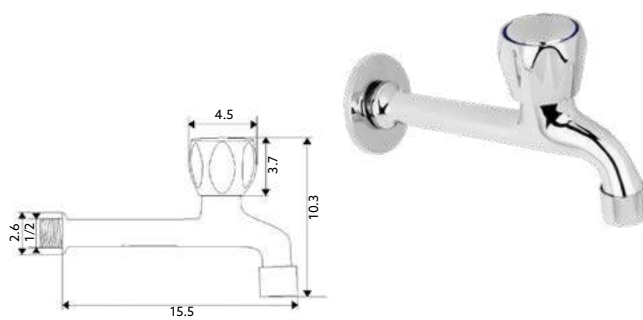

TORNEIRA ESQUADRIA COM BICA GLOBO

Art.:020459 **€23.46** 2 20  

Corpo Latão Cromado | Castelo Cerâmico | Bica Giratória.

TORNEIRA BANCA GLOBO COM PERLATOR

Art.:020460 1/2 **€20.98** 2 40  

Corpo Latão Cromado | Castelo Cerâmico.