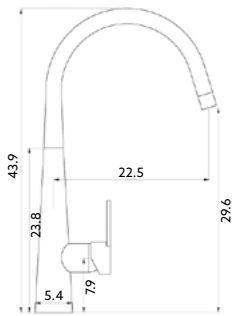

MONOCOMANDO Balcão Coluna Alto Marta

Art.:010507

€103.34 10

Corpo Latão Cromado | Cartucho Cerâmico Certificado Sedal Ø35mm | Ligações Flexíveis Aço Inox M10x3/8"x35cm | Ponteira 3 cm | Bica Giratória.