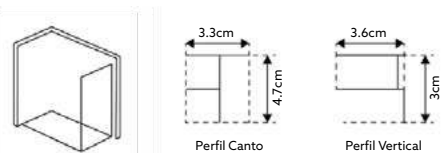

**LATERAL DE BASE DUCHE TM SQUARE PRETO
VIDRO DE 6MM ALURA 195CM DESIGN QUADRADO**

VIDRO LISO

Art.:030931	70	67.5-70	€173.22
Art.:030933	80	77.5-80	€183.30
Art.:030934	90	87.5-90	€202.95

Vidro Liso de 6mm Temperado | Perfil Alumínio Preto Mate Design Quadrado | **Altura 195cm** | Reversível | Afinação: 2.5cm de cada lado.