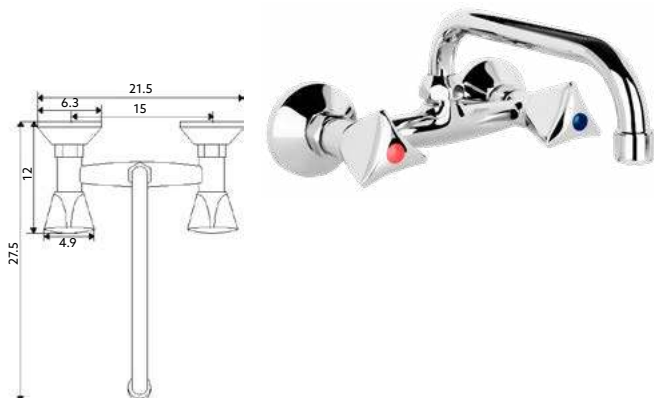

€41.41 10

Corpo Latão Cromado | Castelo Normal | Ligação Flexível
Aço Inox M10x3/8"x35cm | Bica Giratória.

MISTURADORA BANCA PAREDE TRICÓRNIO

Art.:020307

€44.59 10

Corpo Latão Cromado | Castelo Normal | Bica Giratória.