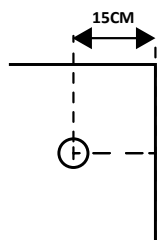

BASE DE DUCHE QUEEN QUADRADA 7CM

Art.:049241	70x70x7	€104.76
Art.:049242	80x80x7	€110.63
Art.:049243	90x90x7	€124.16

Altura: 7cm | Furo ao centro de 90 | Base acrílica antiderrapante | Não inclui válvula.