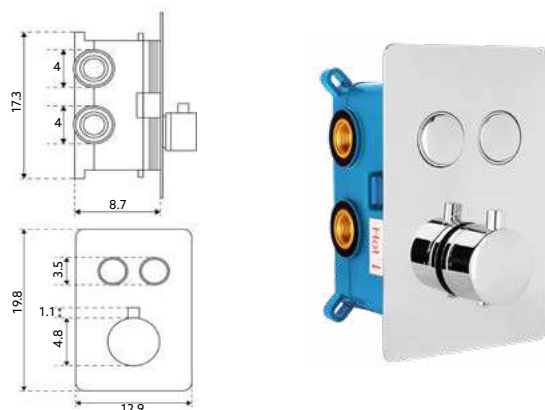

MONOCOMANDO ENCASTRAR BASE TERMOSTÁTICO 2 SAÍDAS BOTÃO

Art.:012461 Com Caixa 2 Saídas **€145.26** 10

Cartucho Termostático | 2 Botões Diversores com Regulação de Caudal no Interior.