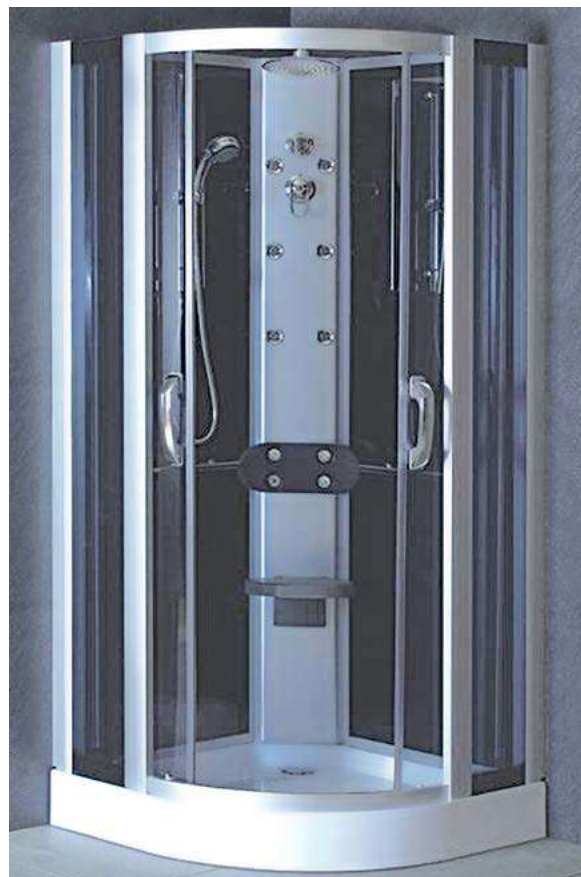

VIDRO LISO

Art.:030122

90x90x21075

€1040.00

Vidro Liso de 5mm Temperado | Abertura Porta 47cm | Perfil Alumínio Cromado | Pegas em ABS Cromado | Roldanas Superiores Duplas e Roldanas Inferiores Simples de Fácil Remoção do Vidro para Limpeza | 2 Portas de Correr ao Centro | Base Chuveiro Acrílica | Rampa Chuveiro | Chuveiro Tecto | Chuveiro Mão | Diversor 3 Funções | Banco | 10 Jatos Massagem | Espelho | Fecho Magnético .