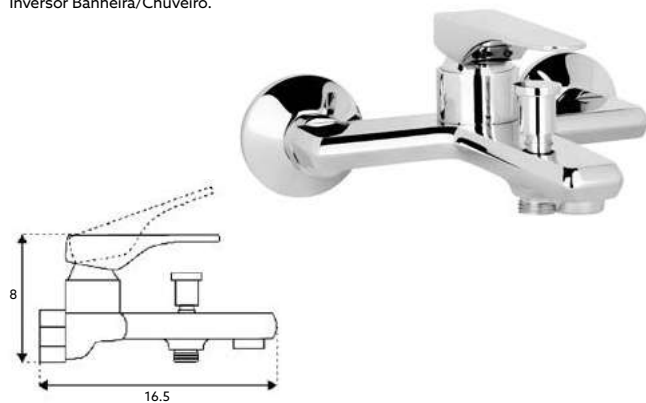

MONOCOMANDO BANHEIRA PLANNUS

Art.:010651

€76.43 10

Corpo Latão Cromado | Manipulo Cromado | Cartucho Cerâmico Ø35mm | Ligaçao Flexivel Cromado 1.5m | Chuveiro ABS Cromado Redondo | Suporte Chuveiro ABS Redondo Cromado | Inversor Banheira/Chuveiro.