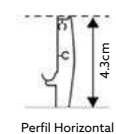

72.5-75

€122.25

Art.:043303

80

77.5-80

€130.06

Vidro Liso de 4mm Temperado | Perfil Alumínio Cromado | Altura 140cm | Reversível |
Afinação: 2.5cm.

CABINE DE BASE DUCHE ACRÍLICO ECO**QUADRADO - ALTURA 175CM**