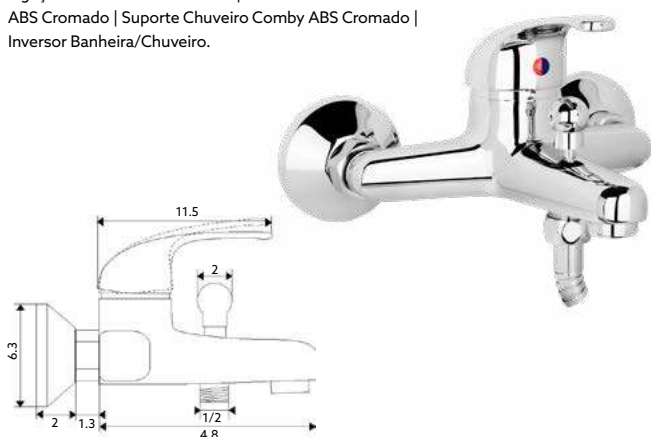

MONOCOMANDO BANHEIRA GOLF

Art.:011401

€57.24 10

Corpo Latão Cromado | Cartucho Cerâmico Certificado Sedal Ø40mm | Ligaçao Flexível Cromado 1.5m | Chuveiro Anti-Calcário ABS Cromado | Suporte Chuveiro Comby ABS Cromado | Inversor Banheira/Chuveiro.