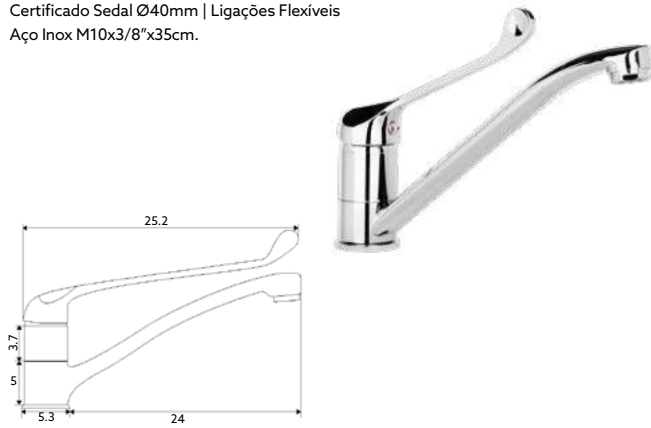

Corpo Latão Cromado | Cartucho Cerâmico |
Bica Giratória.

MONOCOMANDO BALCÃO ITA HOSPITALAR

Art.:015401

€38.66 10

Corpo Latão Cromado | Cartucho Cerâmico Certificado Sedal Ø40mm | Ligações Flexíveis Aço Inox M10x3/8"x35cm.