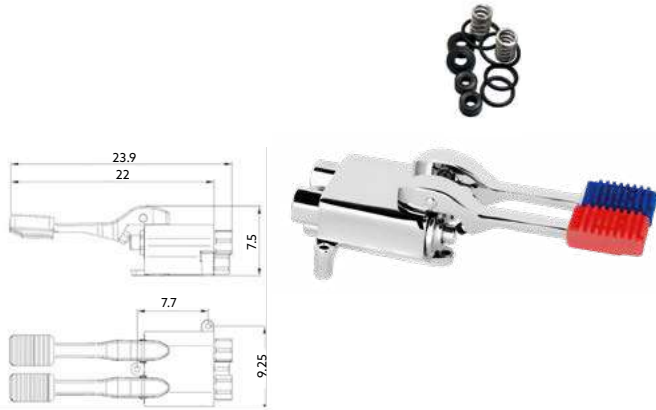

TORNEIRA PEDAL 2 ÁGUAS 2 PEDAIS MONTEIRO

Art.:025101 **€149.29** 20
Art.:025191 Kit Reparação **€4.80**

Corpo Latão Cromado.