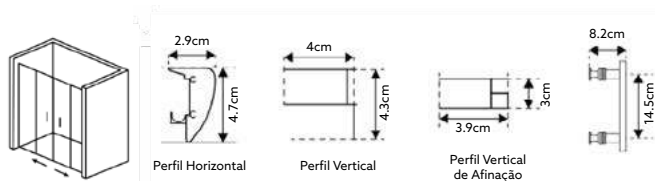

FRONTAL DE BASE DUCHE TM GOLD
VIDRO DE 6MM ALTURA 185CM 2 PORTAS DE CORRER

VIDRO SERIGRAFADO

Art.:041151	150-155	€288.80
Art.:041152	155-160	€292.64
Art.:041153	160-165	€296.82
Art.:041154	165-170	€300.84
Art.:041155	170-175	€306.40
Art.:041156	175-180	€308.84
Art.:041157	180-185	€312.12
Art.:041158	185-190	€316.80
Art.:041159	190-195	€320.88
Art.:041160	195-200	€324.92

Vidro Serigrafado de 6mm Temperado | Perfil Alumínio Cromado | Pegas em ABS Cromado | Roldanas Superiores Duplas e Inferiores Simples de Fácil Remoção do Vidro para Limpeza | 2 Portas De Correr ao Centro e 2 Vidros Fixos | Fecho Magnético | Limpa Gotas | **Altura 185cm** | **Reversível** | **Afinação: 2.5cm de cada lado.**

NOTA: Disponível Perfil de Compensação de 4cm (043420 - 38.80€)