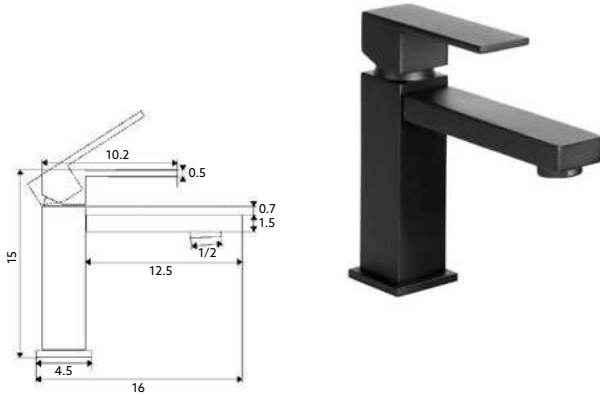

MONOCOMANDO LAVATÓRIO DIAMANTE PRETO

Art.:010253

€94.12 10

Corpo Latão Preto Mate | Cartucho Cerâmico Ø25mm |
2 Ligações Flexíveis Aço Inox M10x3/8"x35cm |
Ponteira 5cm.