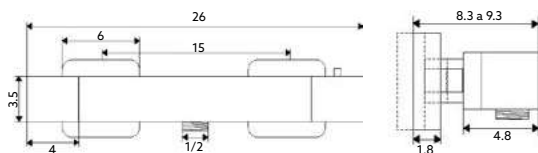

MONOCOMANDO TERMOSTÁTICO BASE QUADRA

Art.:013201

€157.80 10

Corpo Latão Cromado | Cartucho Termostático Francês |
Ligação Flexível Cromada 1.5m | Chuveiro Quadrado ABS Cromado |
Suporte de Chuveiro Quadrado ABS Cromado.