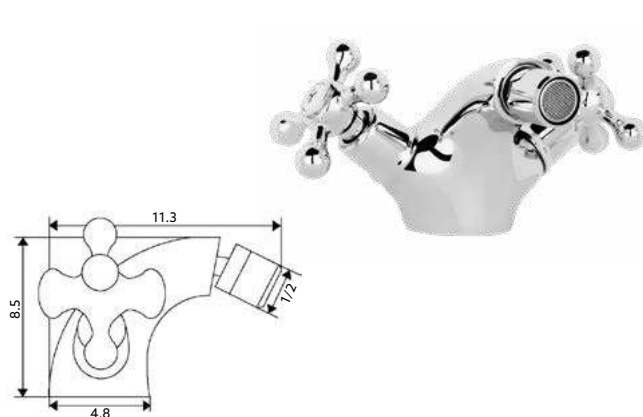

Art.:020204

€48.95 10

Corpo Latão Cromado | Castelo Normal |
Ligação Flexível Aço Inox M10x3/8"x35cm.**MONOBLOCO BIDÉ 1200**

Art.:020205

€48.95 10

Corpo Latão Cromado | Castelo Normal | Ligação Flexível
Aço Inox M10x3/8"x35cm | Perlator Com Rótula Orientável.**MISTURADORA BANHEIRA LUXO 1200**