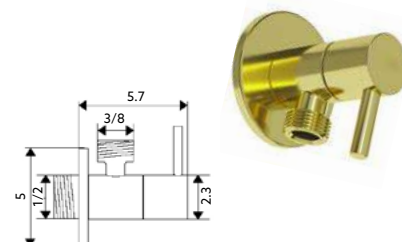

TORNEIRA ESQUADRIA ALL GOLDEN

Art.:010678 1/2x1/2 **€10.99** 100

Art.:010679 1/2x3/8 **€10.91** 100

Corpo Latão Dourado.