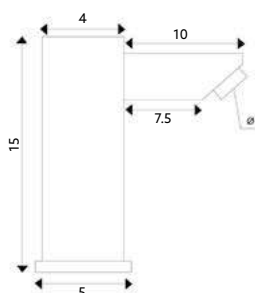

TORNEIRA FOTOELÉTRICA QUADRADA 1 ÁGUA

Art.:024005

€167.72 10

Corpo Latão Cromado.