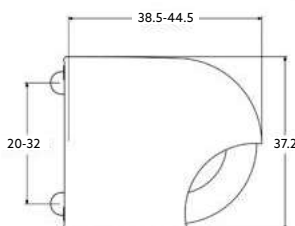

Modelos: Hospitalar, Project ring e Cetus.

TAMPO SANITA TERMODURO 185

Art.:070481	Soft Close Branco	€69.81
-------------	-------------------	---------------

Modelos: Block e Stark 3.

TAMPO SANITA TERMODURO 190