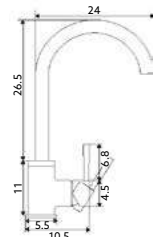

MONOCOMANDO BALCÃO COLUNA EVO

Art.:010776

€68.25 10

Corpo Latão Cromado | Cartucho Cerâmico Certificado Sedal Ø35mm | 2 Ligações Flexíveis Aço Inox M10x3/8"x35cm | Bica Giratória.