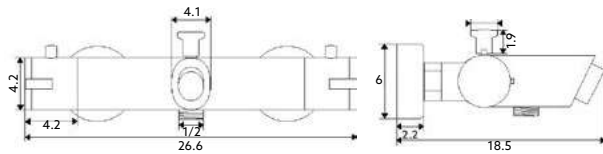

MONOCOMANDO TERMOSTÁTICO BANHEIRA REDONDO

Art.:013301

€118.23 10

Corpo Latão Cromado | Cartucho Termostático Francês |
Ligação Flexível Latão Cromado 1.5m | Chuveiro ABS Cromado |
Suporte Chuveiro Comby ABS Cromado |
Inversor Banheira/Chuveiro.