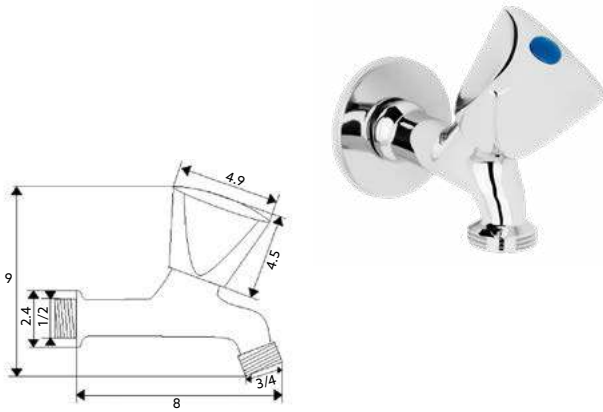

Corpo Latão Cromado | Castelo Normal.

TORNEIRA MÁQUINA LAVAR DUPLA TRICÓRNIO

Art.:020316

Rosca/Rosca

€26.35

Corpo Latão Cromado | Castelo Normal.

TORNEIRA ESQUADRIA TRICÓRNIO

Art.:020318