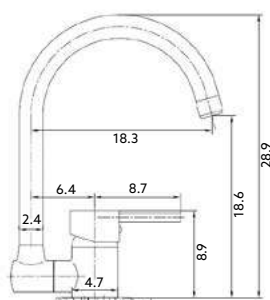

**MONOCOMANDO BALCÃO LATERAL COM BICA
REBATÍVEL MARTA**

Art.:010513 **€98.70** 10

Corpo Latão Cromado | Cartucho Cerâmico Certificado Sedal Ø35mm | Ligações Flexíveis Aço Inox M10x3/8"x35cm | Bica Giratória.