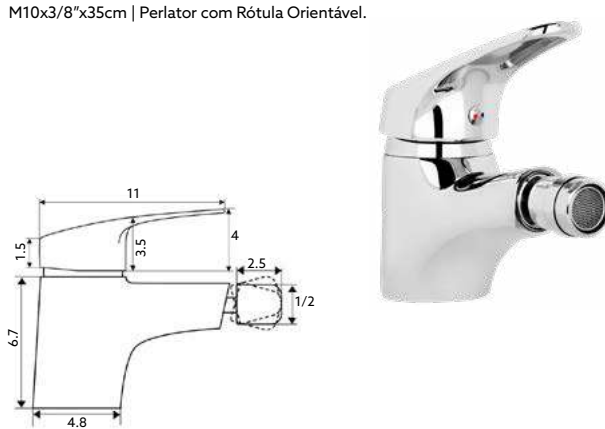

Art.:011803

€36.58 10

Corpo Latão Cromado | Cartucho Cerâmico Certificado Sedal Duo Ø40mm | Ligações Flexíveis Aço Inox M10x3/8"x35cm.

MONOCOMANDO BIDÉ ECONOMIX

Art.:011804

€35.58 10

Corpo Latão Cromado | Cartucho Cerâmico Certificado Sedal Duo Ø40mm | Ligações Flexíveis Aço Inox M10x3/8"x35cm | Perlator com Rótula Orientável.