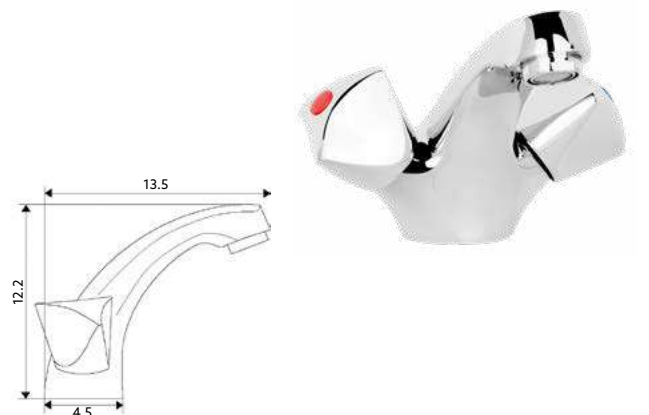

Corpo Latão Cromado | Castelo Normal |
Ligação Flexível Aço Inox M10x3/8"x35cm.

MONOBLOCO BIDÉ TRICÓRNI

Art.:020305

€48.95 10

Corpo Latão Cromado | Castelo Normal | Ligação Flexível
Aço Inox M10x3/8"x35cm | Perlator Com Rótula Orientável.