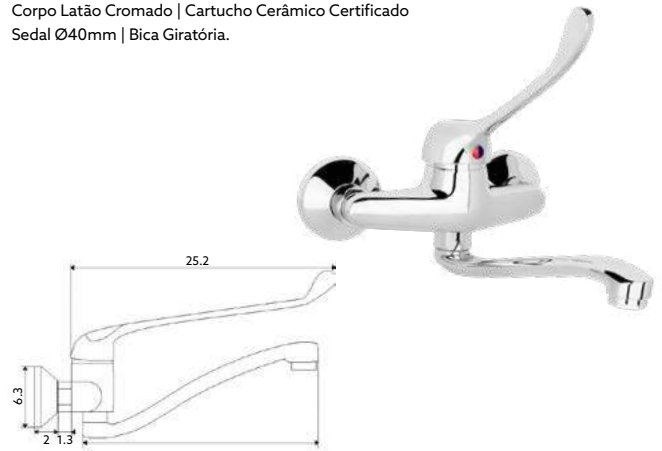

MONOCOMANDO BANCA PAREDE BICA INFERIOR HOSPITALAR

Art.:015601

€53.87 10

Corpo Latão Cromado | Cartucho Cerâmico Certificado Sedal Ø40mm | Bica Giratória.