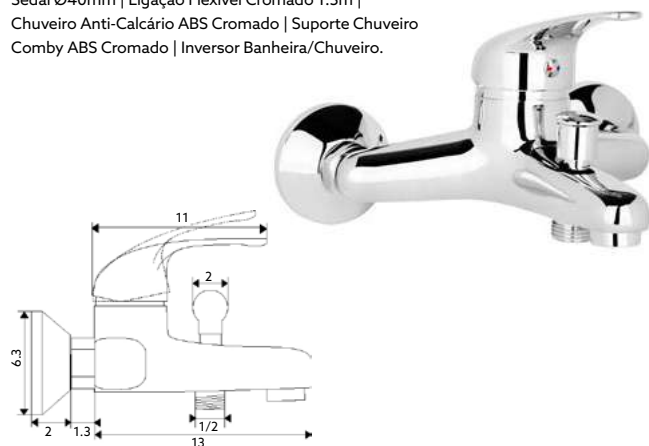

€36.22 10

Corpo Latão Cromado | Cartucho Cerâmico Certificado Sedal Ø40mm | 2 Ligações Flexíveis Aço Inox M10x3/8"x35cm | Perlator com Rótula Orientável.

MONOCOMANDO BANHEIRA APOLO

Art.:011201

€54.36 10

Corpo Latão Cromado | Cartucho Cerâmico Certificado Sedal Ø40mm | Ligaçao Flexível Cromado 1.5m | Chuveiro Anti-Calcário ABS Cromado | Suporte Chuveiro Comby ABS Cromado | Inversor Banheira/Chuveiro.