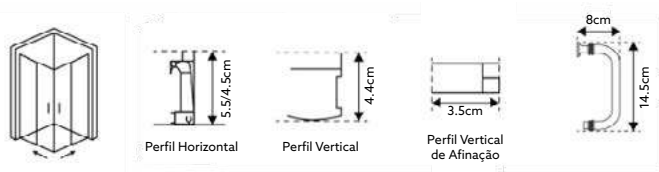

**MÓDULO DE BASE DUCHE TM COMBY
VIDRO DE 5MM ALTURA 185CM**

VIDRO LISO

Art.:040511	70-80	€145.34
Art.:040521	80-90	€156.32
Art.:040531	90-100	€161.12
Art.:040541	100-110	€173.92
Art.:040551	110-120	€186.84
Art.:040555	120-130	€208.08
Art.:040561	130-140	€215.78

Vidro Liso de 5mm Temperado | Perfil Alumínio Cromado | Roldanas Duplas Superiores | Roldanas Simples Inferiores de Fácil Remoção do Vidro para Limpeza | Porta De Correr Ao Canto | Fecho Magnético | Limpa-Gotas | **Altura 185cm** | **Reversível** | **Afinação: 10cm.**

i São sempre precisas 2 unidades para formar uma cabine, esquerda e direita.
Não serve de frontal.