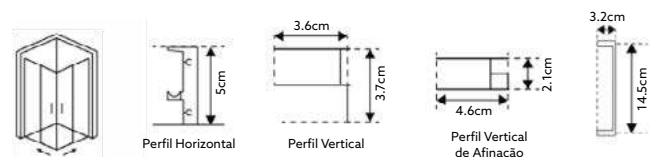

Vidro Liso de 5mm Temperado | Perfil Alumínio Cromado Design Quadrado | Pegas em ABS Design Quadrado | Roldanas Duplas (Superior e Inferior) em Latão Cromado de Fácil Remoção do Vidro para Limpeza | 2 Portas de Correr ao Canto | Fecho Magnético | Limpa-Gotas | **Altura 195cm** | **Reversível** | **Afinação: 2.5cm de cada lado.**