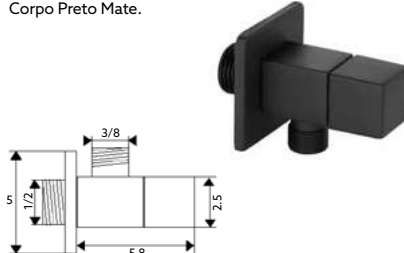

TORNEIRA ESQUADRIA QUADRADO PRETA

Art.:010121 1/2x3/8 **€11.58** 100

Art.:010122 1/2x1/2 **€11.51** 100

Corpo Preto Mate.