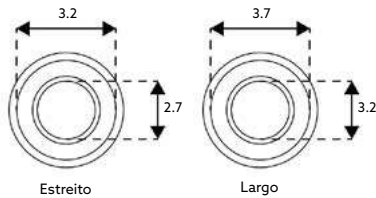

Art.:090943 **€1.90** 50

Pequeno Furo Estreito.

EMBOQUE PARA FLUXÓMETRO

Art.:090944 **€1.90** 50

Grande Furo Estreito.

EMBOQUE SANITA TIPO SANITANA

Art.:090951 Furo Estreito 32 **€1.40** 50
 Art.:090952 Furo Largo 40 **€1.40** 50