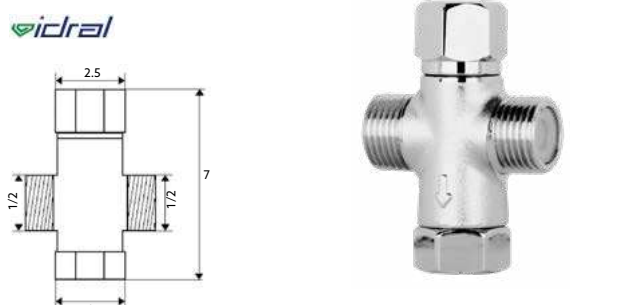

VÁLVULA PRÉ-MISTURADORA IDRAL

Art.:023010 **€42.30** 15

Corpo Latão Cromado.

TEMPORIZADOR PARA PASSADOR EXTERIOR IDRAL

Art.:023020 **€36.72**

Corpo Latão Cromado.