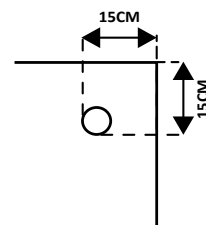

BASE DE DUCHE IRIS ACRÍLICA EXTRAPLANA 3CM

Art.:048501	80x80x3	€116.69
Art.:048502	90x90x3	€131.96
Art.:048503	100x70x3	€135.51
Art.:048505	120x70x3	€154.09
Art.:048509	150x70x3	€213.43
Art.:048511	160x70x3	€228.47
Art.:048504	100x80x3	€154.09
Art.:048506	120x80x3	€164.71
Art.:048508	140x80x3	€213.43
Art.:048510	150x80x3	€243.54
Art.:048512	160x80x3	€269.21

Altura: 3cm | Furo de 90 | Não inclui válvula.

i **IRIS:** As Bases de Chuveiro em Acrílico são leves e apresentam elevada resistência ao impacto. Não lascam ao partir garantindo por isso maior segurança, com acabamento liso.

BASE DE DUCHE MARISA ACRÍLICA EXTRAPLANA 5.5CM

Art.:048401	80x80x5.5	€135.54
Art.:048402	90x75x5.5	€152.00
Art.:048406	140x80x5.5	€218.20

Altura: 5.5cm | Furo de 90 | Não inclui válvula.