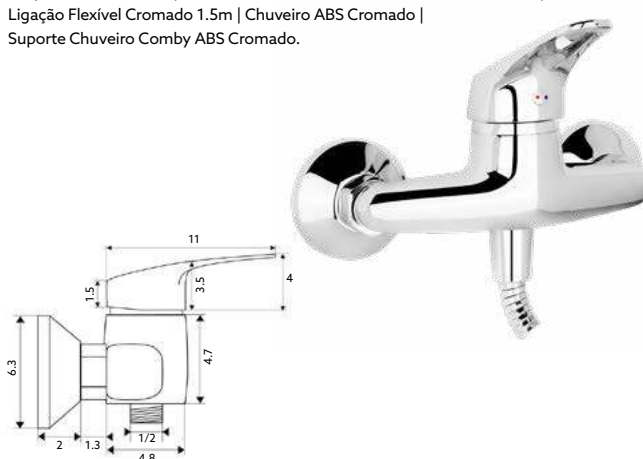

MONOCOMANDO BASE CHUVEIRO ECONOMIX

Art.:011802

€43.34 10

Corpo Latão Cromado | Cartucho Cerâmico Certificado Sedal Duo 40mm | Ligaçao Flexível Cromado 1.5m | Chuveiro ABS Cromado | Suporte Chuveiro Comby ABS Cromado.