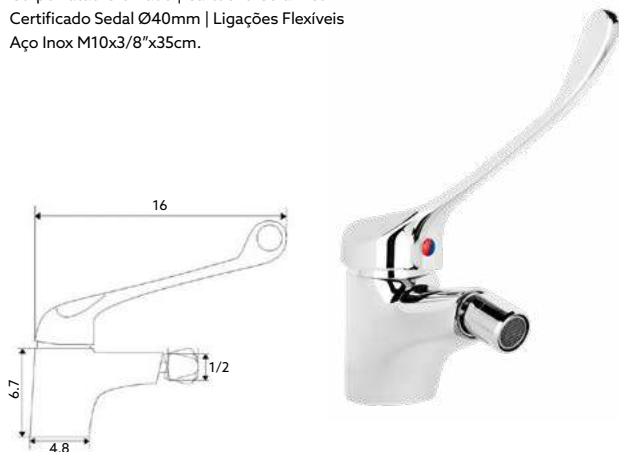

MONOCOMANDO BIDÉ SURF HOSPITALAR

Art.:015202

€40.94 10

Corpo Latão Cromado | Cartucho Cerâmico Certificado Sedal Ø40mm | Ligações Flexíveis Aço Inox M10x3/8"x35cm.