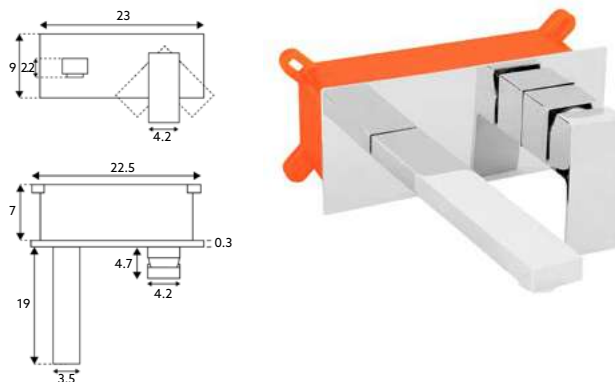

MONOCOMANDO ENCASTRAR LAVATÓRIO DIAMANTE

Art.:012111 Com Caixa **€141.10** 10

Art.:012101 Sem Caixa **€107.60** 10

Corpo Latão Cromado | Cartucho Cerâmico Certificado Sedal Ø35mm Baixo.