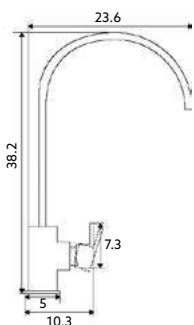

MONOCOMANDO BALCÃO DIAMANTE

Art.:010206 **€86.15** 10

Corpo Latão Cromado | Cartucho Cerâmico Ø35mm | 2 Ligações Flexíveis Aço Inox M10x3/8"x35cm | Bica giratória.