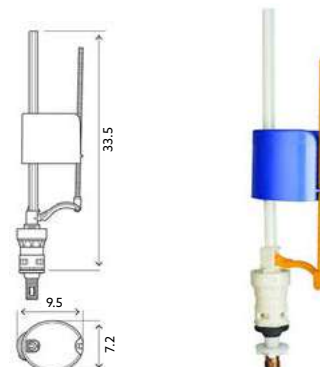

TORNEIRA BÓIA INFERIOR OLI COM REGULAÇÃO

Art.:210402 1/2 **€23.26**

Art.:210401 3/8 **€15.25**

Torneira Bóia Inferior Oli com Regulação Unibotton.