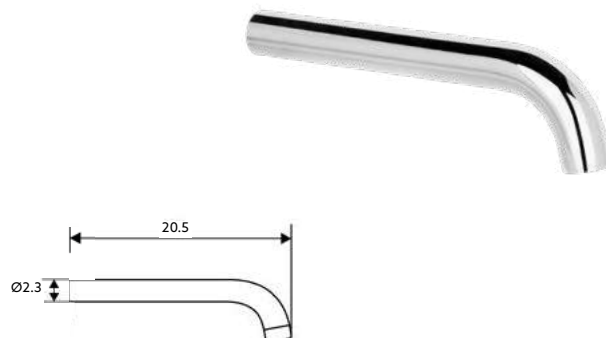

BICA PARA MONOCOMANDO ENCASTRAR DIAMANTE

Art.:215733 **€29.35** 10

Corpo Latão Cromado | Comprimento 20cm.

BICA PARA MONOCOMANDO ENCASTRAR MARTA

Art.:215734 **€24.60** 10

Corpo Latão Cromado | Comprimento 21cm.