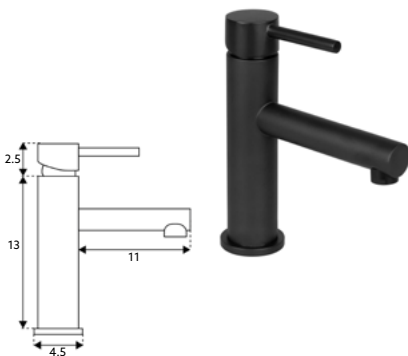

**MONOCOMANDO LAVATÓRIO
BICA RETA SCALA PRETO**

Art.:012053 **€66.18** 10

Corpo Latão Preto Mate | Cartucho Cerâmico Ø25mm | 2 Ligações Flexíveis Aço Inox M10x3/8"x35cm.