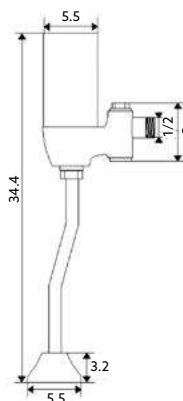

TORNEIRA FOTOELÉTRICA URINOL LUXO

Art.:024004

€127.27 10

Corpo Latão Cromado |
Pilhas Interiores AA Incluídas.