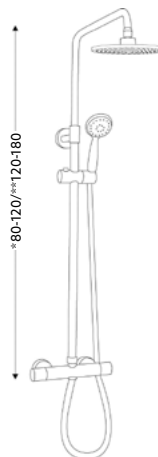

MONOCOMANDO BASE COM RAMPA SCALA PRETO MATE LONGO

Art.:012068

€282.11 12

Corpo Latão Preto Mate | Cartucho Cerâmico Ø35mm | Coluna Telescópica* 120/180cm | Chuveiro Mão ABS Preto Mate | Chuveiro Teto Redondo Extra Fino Preto Mate 20cm | Ligação Flexível Preto Mate 1.5m | Manipulo com Inversor Chuveiro Teto/Mão.

* telescópica antes da instalação final

*012069/**012068