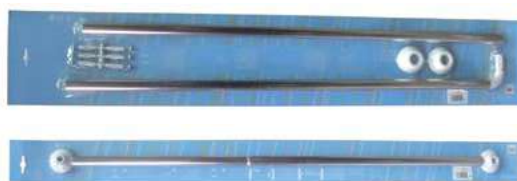

VARÃO POLIDO

Art.:045501	Varão Reto | 115-200cm	€12.04
Art.:045502	Varão Reto | 60-90cm	€7.20
Art.:045601	Varão Curvo | 80-220cm	€18.67
Art.:045602	Varão Curvo | 80-80cm	€14.41