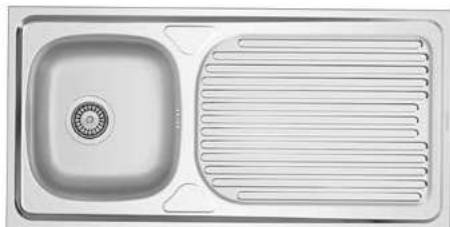

POUSAR 1 PIA AIR EASY REVERSÍVEL INAREL

Art.:102106	1000x500 B	€99.90	Art.:102118	900x600 B	€103.00
Art.:102113	1100x500 B	€122.21	Art.:102114	1100x600 B	€126.50
Art.:102117	1200x500 B	€135.72	Art.:102116	1200x600 B	€139.76

Profundidade: 150mm | Não Inclui Sifão.