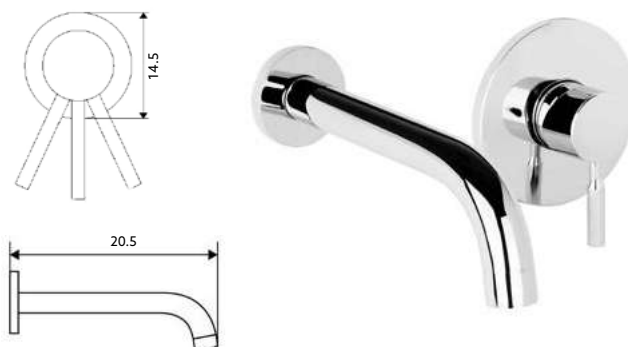

SEM CAIXA | COM ESPELHO PEQUENO

Corpo Latão Cromado | Cartucho Cerâmico Certificado Sedal Ø35mm Baixo | Comprimento 21cm.