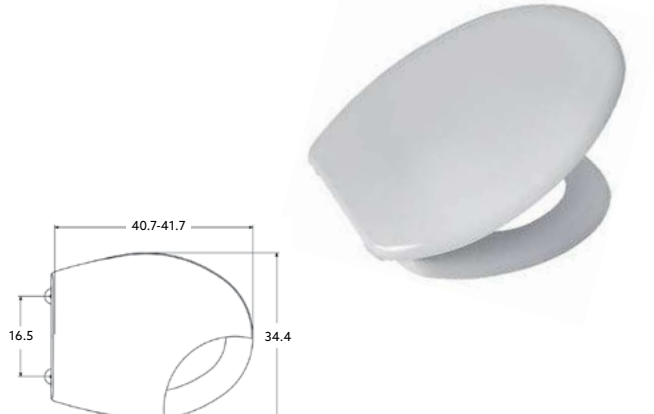

TAMPO SANITA TERMODURO 030

Art.:070221	Branco	€27.93
Art.:070222	Pergamon	€35.79

Modelos: Europa plus e Spain.