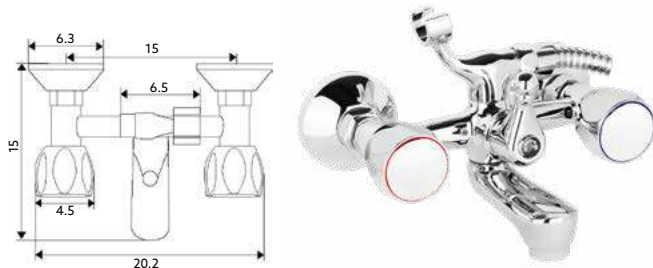

MISTURADORA BANHEIRA LUXO GLOBO

Art.:020451

€66.69 10

Corpo Latão Cromado | Castelo Cerâmico | Ligação Flexível Latão Cromado 1.50m | Chuveiro Anti-Calcário ABS Cromado | Inversor Banheira/Chuveiro.