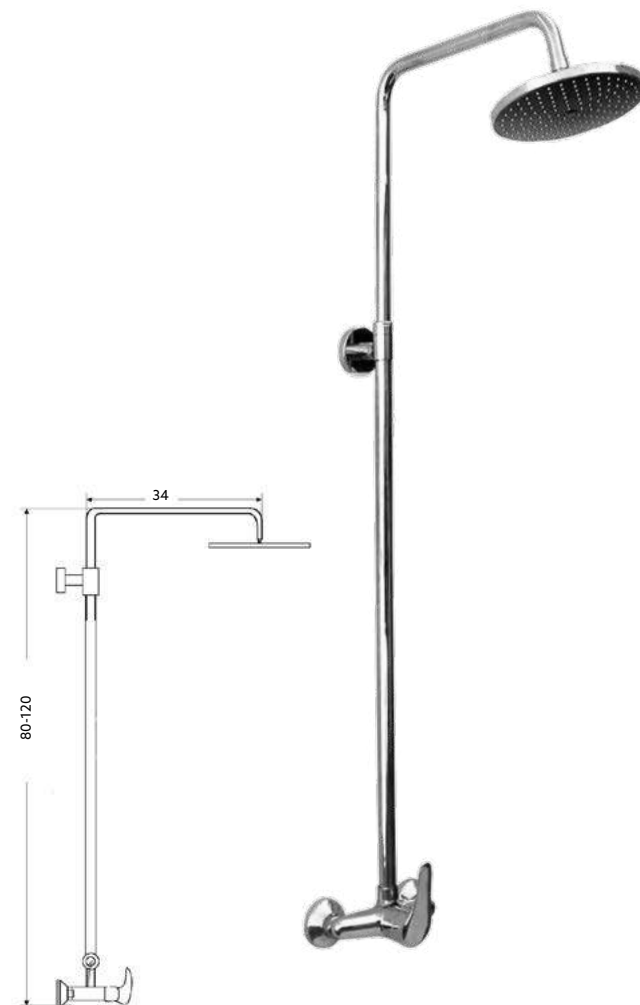

MONOCOMANDO BASE COM RAMPA APOLO

Art.:011229

€96.92 4

Corpo Latão Cromado | Cartucho Certificado Sedal Ø40mm | Coluna Telescópica* 80/120cm | Chuveiro Teto ABS 20cm com Rótula.

* telescópica antes da instalação final