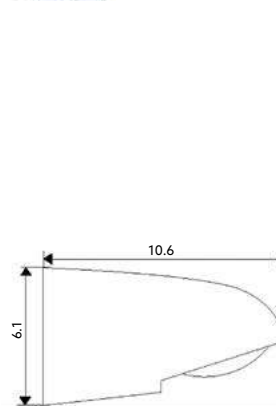

CHUVEIRO ANTI-VANDALISMO IDRAL

Art.:023011

€120.15 25

Corpo Latão Cromado.