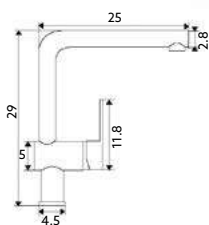

MONOCOMANDO BALCÃO COM CHUVEIRO ROTATIVO SCALA PRETO

Art.:012074 **€147.13** 10

Corpo Latão Preto Mate | Cartucho Cerâmico Certificado Sedal Ø40mm | Ligações Flexíveis Aço Inox M10x3/8"x35cm | Ponteira 3cm | Bica Giratória.