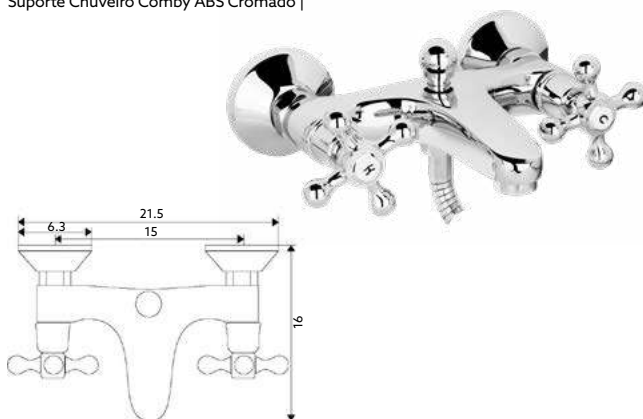

MISTURADORA BANHEIRA ECO 1200

Art.:020202

€57.25 10

Corpo Latão Cromado | Castelo Normal | Ligação Flexível
Latão Cromado 1.5m | Chuveiro Anti-Calcário ABS Cromado |
Suporte Chuveiro Comby ABS Cromado |