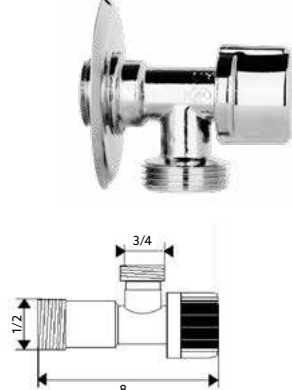

TORNEIRA ARCO L-94

Art.:021401	1/2x3/4	€7.30	100

Corpo Latão Cromado.