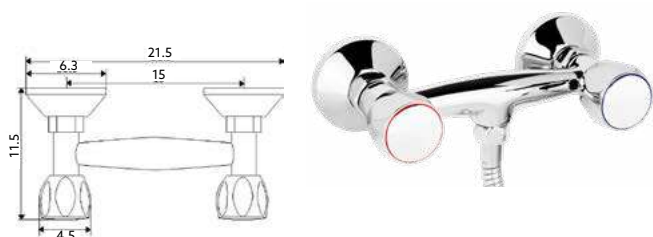

MISTURADORA BASE CHUVEIRO GLOBO

Art.:020453

€46.08 10

Corpo Latão Cromado | Castelo Cerâmico | Ligação Flexível Latão Cromado 1.5m | Chuveiro Anti-Calcário ABS Cromado | Suporte Chuveiro Comby Cromado.