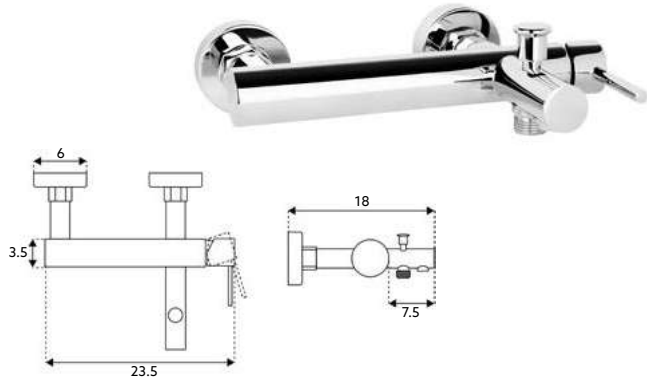

Corpo Latão Cromado | Manípulo Cromado | Cartucho Cerâmico Ø25mm | 2 Ligações Flexíveis Aço Inox M10x3/8"x35cm | Perlator com Rótula Orientável.

MONOCOMANDO BANHEIRA SCALA

Art.:012001

€106.05 10

Corpo Latão Cromado | Manipulo Cromado | Cartucho Cerâmico Ø25mm |
Ligação Flexível Cromado 1.5m | Chuveiro ABS Cromado Redondo |
Suporte Chuveiro ABS Redondo Cromado | Inversor Banheira/Chuveiro.