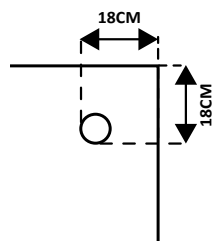

BASE DE DUCHE ANNA QUADRADA 7CM

Art.:048701	70x70x7	€104.76
Art.:048702	80x80x7	€110.63
Art.:048703	90x90x7	€124.16
Art.:048704	100x100x7	€169.68

Altura: 7cm | Furo 90 | Base acrílica antiderrapante | Não inclui válvula.