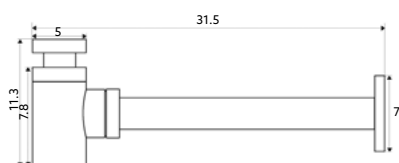

SIFÃO LAVATÓRIO MARTA CROMO

Art.:090101

€28.76 20

Latão Cromado | Medida 1"1/4-32.

SIFÃO LAVATÓRIO MARTA INOX ESCOVADO

Art.:090103

€36.60 20

Inox Escovado | Medida 1"1/4-32.