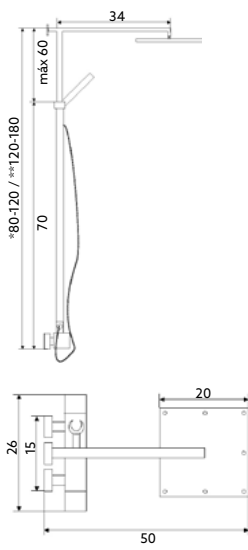

MONOCOMANDO BASE COM RAMPA DIAMANTE INOX

Art.:010277 **€235.00** 12

Corpo Inox Escovado | Cartucho Cerâmico Ø35mm | Coluna Telescópica* 90/120cm | Chuveiro Teto ABS Quadrado Inox Escovado 20cm | Chuveiro Mão ABS Inox Escovado | Ligação Flexível Inox 1.5m | Inversor Chuveiro Teto/Mão.

* telescópica antes da instalação final