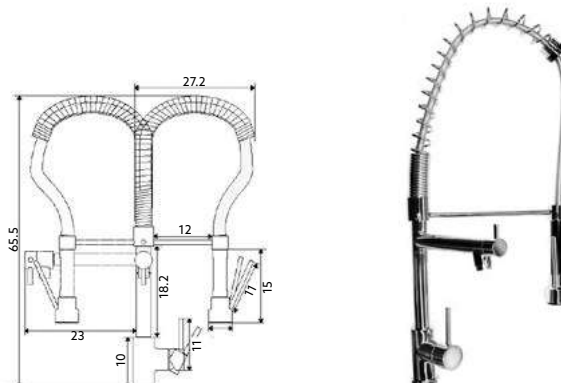

MONOCOMANDO Balcão Industrial Duplo Pequeno

Art.:014111

€172.08 5

Corpo Latão Cromado | Cartucho Cerâmico Ø40mm | Chuveiro Móvel com Torneira Start/Stop e Suporte | Ligações Flexíveis Aço Inox M10x3/8"x35cm | Ligações Aço Inox Revestida 80cm | Bica Lateral Giratória com Torneira Castelo Normal 1/4 Volta.