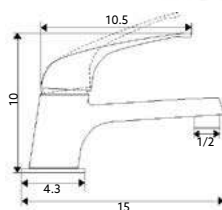

**MONOCOMANDO LAVATÓRIO
LUXO 1 ÁGUA**

Art.:014601

€27.86 10

Corpo Latão Cromado |
Cartucho Cerâmico.