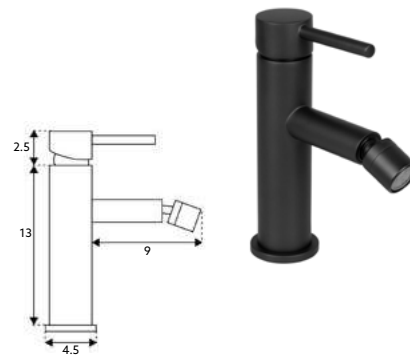

**MONOCOMANDO BIDÉ BICA
RETA SCALA PRETO**

Art.:012057 **€68.12** 10

Corpo Latão Preto Mate | Cartucho Cerâmico Ø25mm | 2 Ligações Flexíveis Aço Inox M10x3/8"x35cm | Perlator com Rótula Orientável.