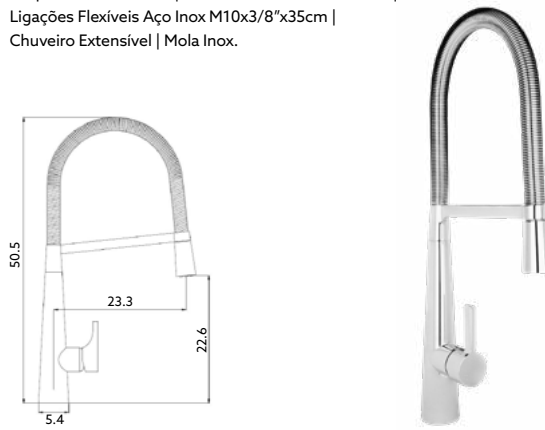

MONOCOMANDO Balcão com Mola Inox Cozinha

Art.:014421

€145.02 10

Corpo Latão Cromado | Cartucho Cerâmico Ø40mm | Ligações Flexíveis Aço Inox M10x3/8"x35cm | Chuveiro Extensível | Mola Inox.