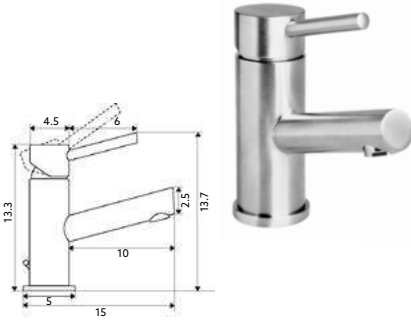

MONOCOMANDO Balcão Coluna Lateral Marta

Art.:010521

€68.41 10

Corpo Latão Cromado | Cartucho Cerâmico Certificado Sedal Ø35mm | Ligações Flexíveis Aço Inox M10x3/8"x35cm | Bica Giratória.

AUMENTO MONOCOMANDO Marta

Art.:010511

€30.37 10

Corpo Latão Cromado | Ligações Flexíveis Aço Inox M10x3/8"x50cm.

TORNEIRA ESQUADRIA Marta

Art.:010508

1/2x3/8 €6.47 100

Art.:010509

1/2x1/2 €6.53 100

**MONOCOMANDO LAVATÓRIO
MARTA INOX**

Art.:010553 Bica Normal - 10cm **€56.19** 10
 Art.:010554 Bica Longa - 14cm **€58.45** 10

Corpo Inox Escovado |
 Cartucho Cerâmico Certificado Sedal
 Ø35mm | Ligações Flexíveis
 Aço Inox M10x3/8"x35cm.