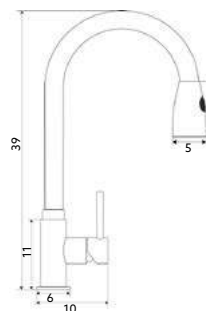

MONOCOMANDO Balcão Retrátil Marta

Art.:010518

€110.45 10

Corpo Latão Cromado | Cartucho Cerâmico Certificado Sedal Ø35mm | Bica Giratória com Chuveiro Extensível 2 Posições | Ligações Flexíveis Aço Inox M10x3/8"x35cm | Ligaçao Extensível Cromada 125cm | Ponteira 3 cm.