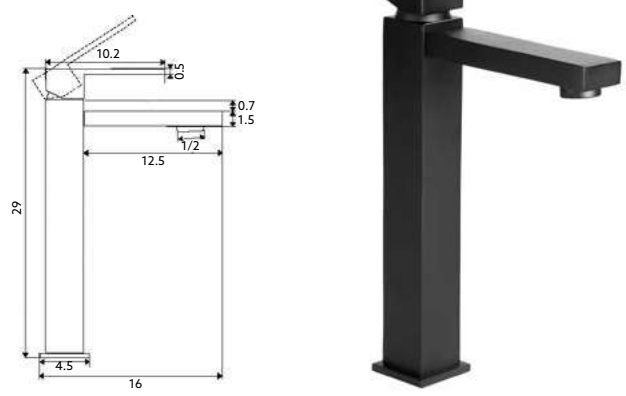

MONOCOMANDO LAVATÓRIO ALTO DIAMANTE PRETO

Art.:010254

€132.51 10

Corpo Latão Preto Mate | Cartucho Cerâmico
Ø25mm | 2 Ligações Flexíveis Aço Inox
M10x3/8"x35cm | Altura: 29cm.