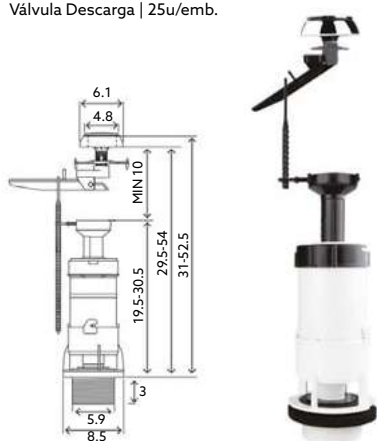

**VÁLVULA DESCARGA OLI
POUSSOIR ECO**

Art.:210101 **€25.18**

Válvula Descarga | 25u/emb.