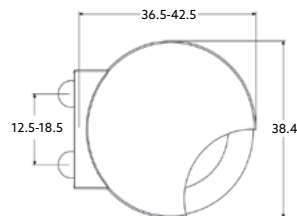

TAMPO SANITA TERMODURO 120

Art.:070311	Branco	€46.50
Art.:070312	Soft Close Branco	€79.79

Modelos: Tecno C2 e Tunis.