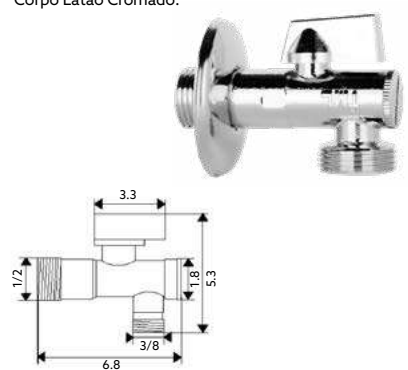

TORNEIRA CORTE COM FILTRO GRANDE

Art.:022011	1/2x3/8	€3.42	120
Art.:022012	1/2x1/2	€3.45	120
Art.:022013	1/2x3/4	€3.61	120

Corpo Latão Cromado.