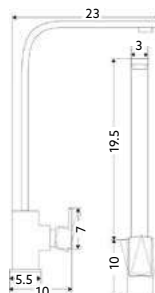

**MONOCOMANDO BALCÃO
COLUNA DIAMANTE INOX**

Art.:010571 €58.52 10

Corpo Inox Escovado | Cartucho Cerâmico Ø35mm | 2 Ligações Flexíveis Aço Inox M10x3/8"x35cm | Ponteira 3cm | Bica Giratória.