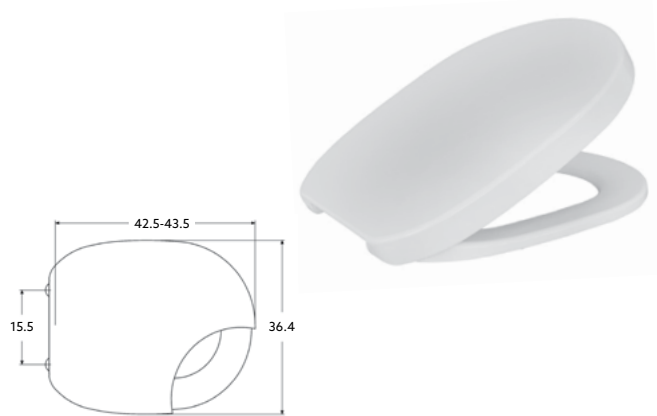

Modelos: Egg.

TAMPO SANITA TERMODURO 410

Art.:070459	Branco	€32.86
-------------	--------	---------------

Modelos: Polo, Zoom, Vitoria e Cetus Basic.

TAMPO SANITA TERMODURO 504

Art.:070467	Branco	€42.39
Art.:070469	Soft Close Branco	€74.80