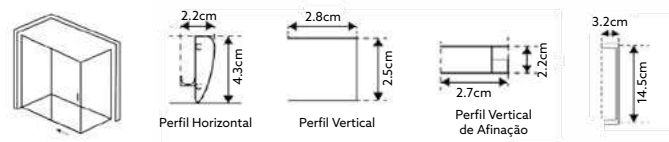

**CABINE DE BASE DUCHE TM MONDUCHE
VIDRO DE 6MM ALTURA 185CM 1 PORTA DE CORRER**

VIDRO LISO

Art.:040741	100x70	98.5-101x68.5-71	€320.61
Art.:040751	120x70	118.5-121x68.5-71	€336.26
Art.:040711	100x80	98.5-101x78.5-81	€328.42
Art.:040731	120x80	118.5-121x78.5-81	€359.97

Vidro Liso de 6mm Temperado | Perfil Alumínio Cromado | Roldanas Duplas Superiores | Roldanas Simples Inferiores de Fácil Remoção do Vidro para Limpeza | 1 Porta de Correr à Frente | Fecho magnético | Limpa-Gotas | **Altura 185cm** | **Reversível** | **Afinação: 2.5cm de cada lado.**