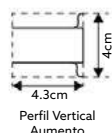

PORTAL BANHEIRA SIMPLES TM08
VIDRO DE 6MM ALTURA 150CM

VIDRO LISO

Art.:043003

85x150

€127.20

Vidro Liso de 6mm Temperado | Perfil Alumínio Cromado Rotativo | Inclui Vedação |
Altura 150cm | Reversível | Afinação: 2.5cm.