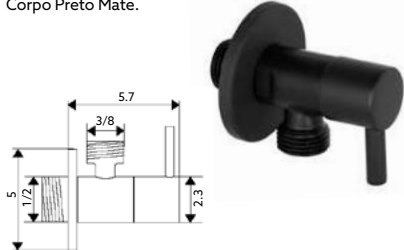

TORNEIRA ESQUADRIA SCALA PRETA

Art.:012071 1/2x1/2 **€9.70** 100

Art.:012072 1/2x3/8 **€9.63** 100

Corpo Preto Mate.