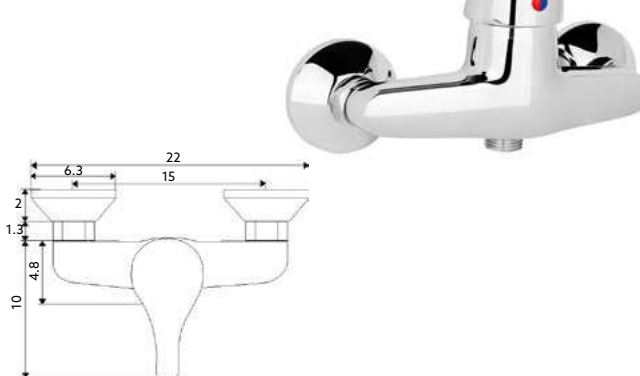

MONOCOMANDO BASE CHUVEIRO LÍDIA

Art.:011002

€52.75 10

Corpo Latão Cromado | Cartucho Cerâmico Certificado Sedal Ø40mm | Ligaçao Flexível Cromado 1.5m | Chuveiro Anti-Calcário ABS Cromado | Suporte Chuveiro Comby ABS Cromado.