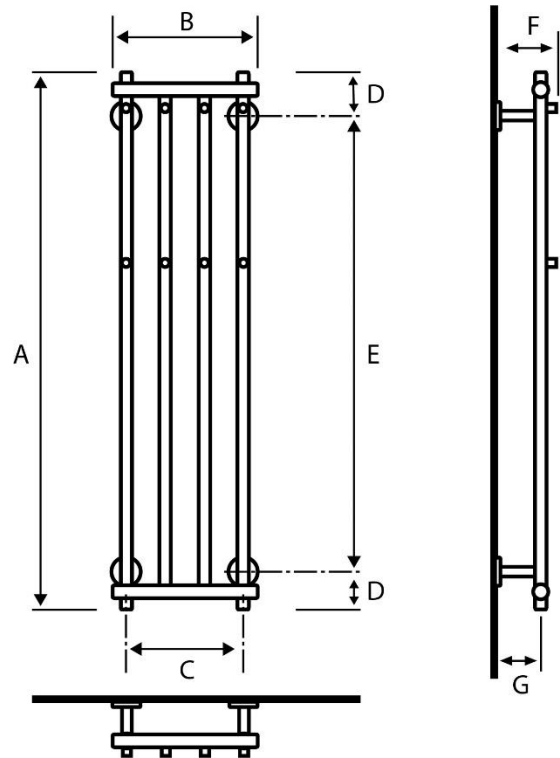

## LV-4/300 kromi

Saatavana myös RAL -väreissä

Liitäntä ½" sisäkiertein kuivaimen alaosasta.

LV-4/300 kromi	
<b>Teho: (60/58/22)</b>	kromi: 300 W maalattu: 390 W
<b>EAN:</b>	4770046008105
<b>LVI:</b>	5490000
<b>Materiaali:</b>	kromattu messinki (CuZn36As)
<b>Soveltuu:</b>	lämmitysverkko
<b>VTT testi:</b>	<a href="http://www.sentakia.com">www.sentakia.com</a>
<b>CE vastaavuus:</b>	<a href="http://www.sentakia.com">www.sentakia.com</a>
<b>Suoritusasoilmoitus:</b>	<a href="http://www.sentakia.com">www.sentakia.com</a>

Mitat: (mm)			
A =	1200	E =	1000
B =	380	F =	120
C =	300	G =	74
D =	100		

LÄMPÖÄ JA VETTÄ