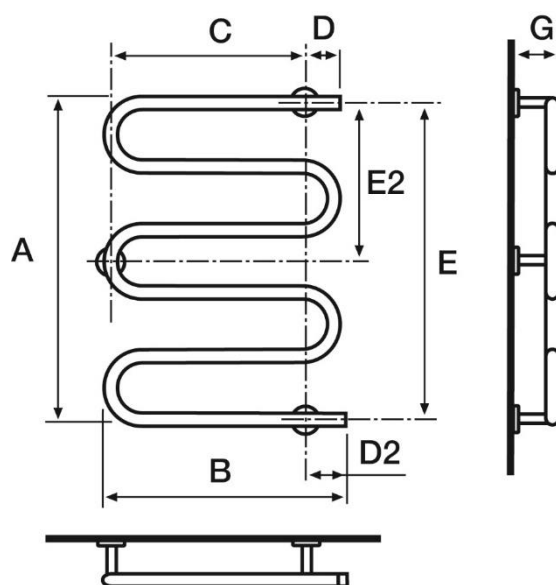

EE 400 S 5K kromi

Sähkötoiminen pyyhekuivain.
Kuvassa oikeakätinen malli.

EE 400 S 5K (L tai R) kromi	
Teho:	60 W
EAN:	L 4770046006620
	R 4770046006613
LVI:	L 5282043
	R 5282041
Materiaali:	kromattu teräs
IP luokitus:	IP 44 (roiskeveden kestävä)
CE:	www.sentakia.com
Suoritustasoilmoitus:	www.sentakia.com

Mitat: (mm)			
A =	645	D2 =	75
B =	500	E =	600
C =	400	E2 =	300
D =	65	G =	88

Sähköjohdon pituus n. 1,5 m

- Kätisyys (vasen/oikea) määräytyy alapuolen sähköjohdon lähdön mukaan.
- Kuivain voidaan kääntää myös ylösalaisin.
- Ajastimella varustettu kytkin sijaitsee pistotulpassa.
- toiminnot: täysi teho / 70% teho / 3 tunnin ajastin (ks. käyttöohje)