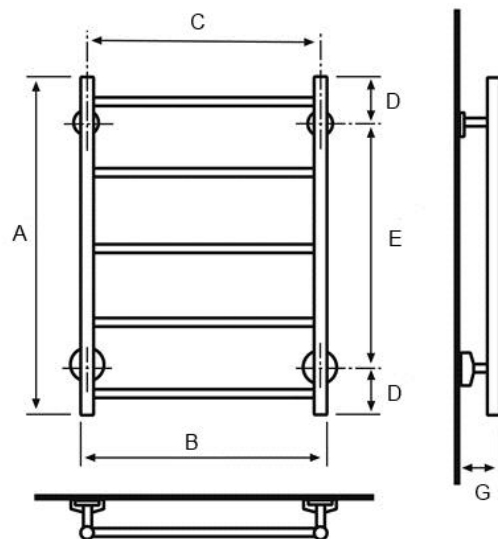

LS-5/500 mattamusta

Saatavana myös muissa RAL -väreissä

Sama malli voidaan liittää sekä ylä- että alakautta.
Mutteriliitäntä pintakulmiin/epäkeskoihin.

LS-5/500 mattamusta (RAL 9005)	
Teho: (60/58/22)	122 W
EAN:	4770046002608
LVI:	5487510
Materiaali:	messinki (CuZn36As) polymeeri pulverimaalaus
Soveltuu:	käyttövesi + lämmitysverkko
VTT testi:	www.sentakia.com
CE vastaavuus:	www.sentakia.com
Suoritustasoilmoitus:	www.sentakia.com

Mitat: (mm)			
A =	720	E =	520
B =	528	G =	88
C =	500		
D =	100		

Kokonaisleveys = 574 mm
(Oras pintakulmaliittimien kanssa)

- Pinta- tai uppoasennussarja saatavilla myös mattamustana (mainittava tilauksella)