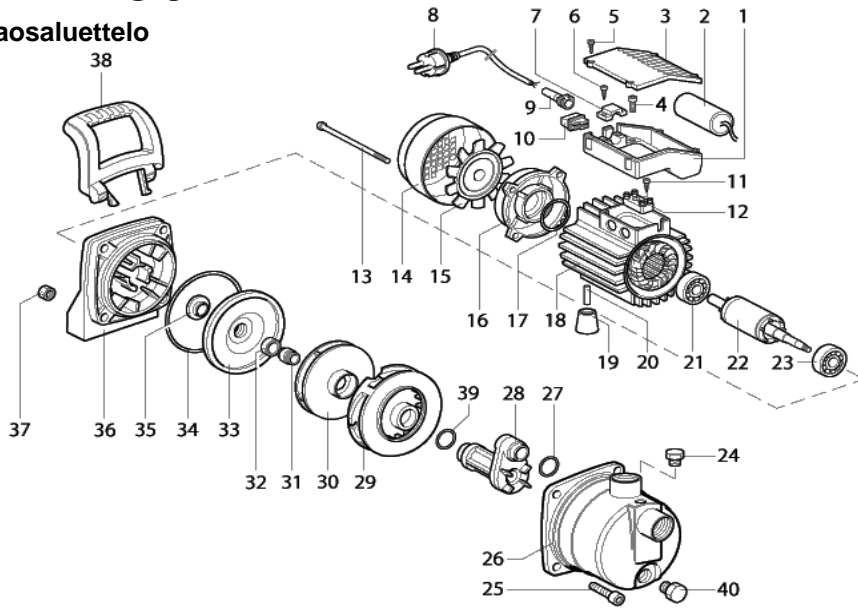

## Varaosaluettelo

016-CAM 80 PA

| Pos.    | Nimike                        | Koodi   |
|---------|-------------------------------|---------|
| 1       | Kytentäkotelo                 | 7105292 |
| 2       | Kondensaattori 12,5 $\mu$ F   | 7102235 |
| 3       | Kondensaattorirasian kansi    | 7105295 |
| 4       | Ruuvi                         | 0360341 |
| 5       | Ruuvi                         | 0290241 |
| 6       | Ruuvi                         | 0290241 |
| 7       | Kaapelinpidin                 | 7002011 |
| 8       | Sähkökaapeli (PA/PFE)         | 7201060 |
| 9       | Kaapelinsuoja                 | 7103831 |
| 10      | Kytin (PA/PFE)                | 7201069 |
| 11      | Ruuvi                         | 0360341 |
| 12      | Kytentärima                   | 3000319 |
| 13      | Ruuvi                         | 7201242 |
| 14      | Tuulettimen suojakotelo       | 7201458 |
| 15      | Tuulettimen siipi             | 7201246 |
| 16      | Laakerikotelo                 | 7201238 |
| 17      | Jousivälirengas               | 1000220 |
| 18      | Käämi                         | 7103535 |
| 19      | Tuki (PA/PFE)                 | 7106639 |
| 20      | Tappi (PA/PFE)                | 0922130 |
| 21      | Kuulalaakeri 6201ZZ           | 1440060 |
| 22      | Roottori                      | 7105819 |
| 23      | Kuulalaakeri 6202ZZ           | 1440100 |
| 24      | Täyttötulppa                  | 7105810 |
| 25      | Ruuvi                         | 0161201 |
| 26      | Pumpun pesä                   | 7105952 |
| 27      | O-rengas                      | 1310517 |
| 28      | Ejektoriputki                 | 7105827 |
| 29      | Diffuusori levy               | 7105825 |
| 30      | Juoksupyörä                   | 7105830 |
| 31      | Mekaaninen akselitiiviste     | 3090479 |
| 32      | Mekaaninen akselitiiviste     | 3090809 |
| 33      | Välilaippa                    | 7105824 |
| 34      | O-rengas                      | 1311477 |
| 35      | Vuotovesirengas               | 7201043 |
| 36      | Kiinnityslaippa               | 7105822 |
| 37      | Mutteri                       | 7105281 |
| 38      | Kantokahva (PA/PFE)           | 7105999 |
| 39      | O-rengas                      | 1315467 |
| 40      | Tyhjennystulppa 1/2"          | 7105812 |
| Lisäksi | Europress-yhde (PFE)          | 7105945 |
|         | Europress-virtauskytkin (PFE) | 4821793 |