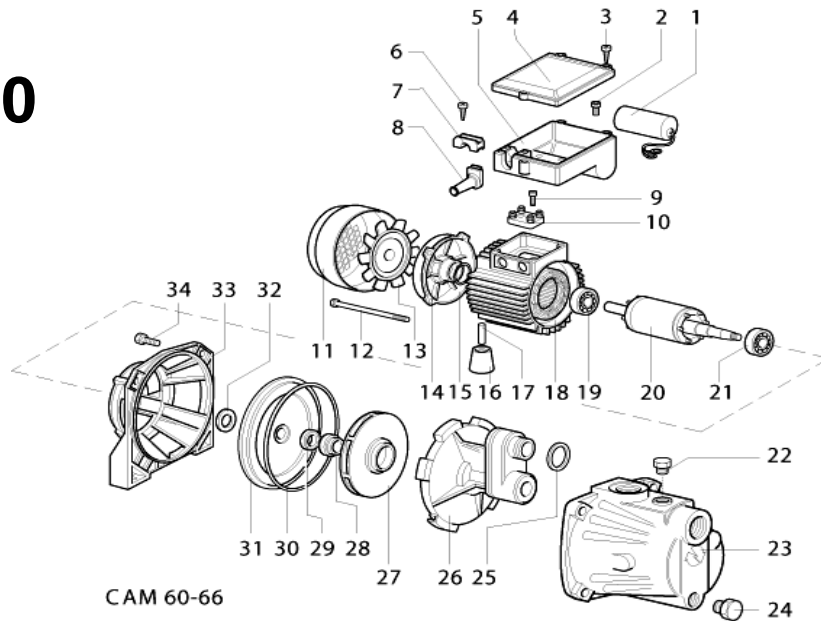

CAM 60

Varaosaluettelo

Pos.	Nimike	CAM 60
1	Kondensaattori 12,5 μ F	7102235
2	Ruuvi	0360341
3	Ruuvi	0270431
4	Kondensaattorirasian kansi	7103794
5	Kondensaattorirasia	7104000
6	Ruuvi	0270431
7	Vedonpoistaja	7002011
8	Kaapelin läpivienti	7103831
9	Ruuvi	0360341
10	Kytkentärima	3000319
11	Tuulettimen suoja	7201458
12	Ruuvi	7201242
13	Tuulettimen siipi	7201246
14	Laakerin suojakotelo	7201238
15	Jousialuslevy Ø32	1000220
16	Tuki	7103630
17	Tappi	0922130
18	Käämi, koteloitu	7103218
19	Kuulalaakeri 6201ZZ	1440060
20	Roottori	7201267
21	Kuulalaakeri 6202ZZ	1440100
22	Tulppa ¼" (7105811)	7106224
23	Pumpun pesä	7103297
24	Tyhjennystulppa ½" (7105812)	7106225
25	Tiiviste (7201408)	7107308
26	Diffuusorilevy	7201480
27	Juoksupyörä	7201230
28	Mekaaninen akselitiiviste	3090479
29	Mekaaninen akselitiiviste	3090809
30	O-rengas	1317007
31	Väli-laippa	7103121
32	Vuotovesirengas Ø12	7103833
33	Kiinnityslaippa	7103398
34	Ruuvi M 8x20	0030891