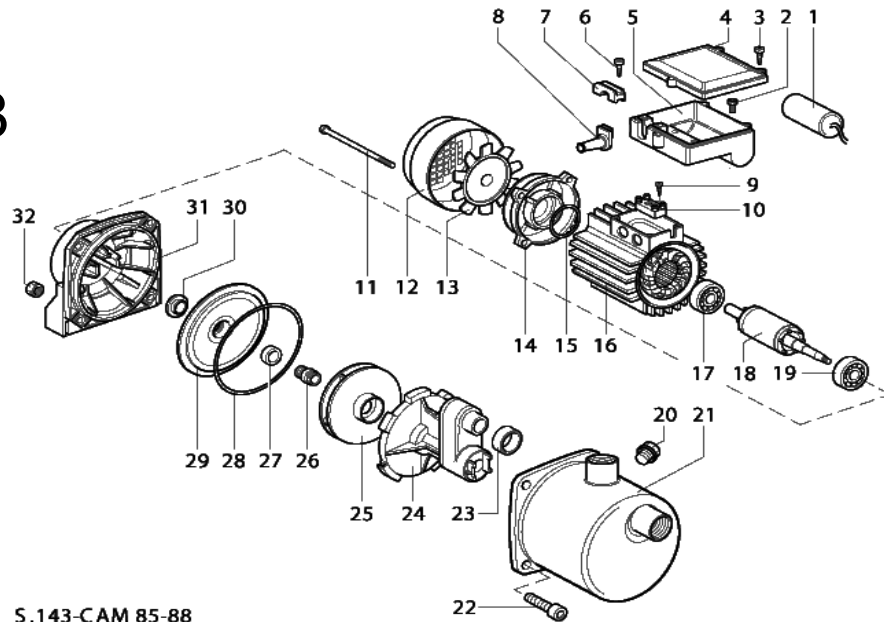

# CAM 88

## Varaosaluettelo

S.143-CAM 85-88

Pos	Nimike	CAM 88
1	Kondensaattori 20 $\mu$ F	7102236
2	Ruuvi ( 4kpl )	0360341
3	Ruuvi ( 3kpl )	0270431
4	Kondensaattorirasian kansi	7103794
5	Kondensaattorirasia	7104000
6	Ruuvi ( 2kpl )	0270431
7	Vedonpoistaja	7002011
8	Kaapelin läpivienti	7103831
9	Ruuvi	0360341
10	Kytkentärima	3000319
11	Ruuvi ( 4kpl )	7105674
12	Tuulettimen suoja	7102174
13	Tuulettimen siipi	7101796
14	Laakerin suojakotelo	7101797
15	Jousialuslevy Ø32	1000250
16	Käämi, koteloitu	7103147
17	Kuulalaakeri 6202ZZ	1440100
18	Roottori	7105167
19	Kuulalaakeri 6202ZZ	1440100
20	Tulppa ¼" (2kpl)	7105811
21	Pumpun pesä rst.	7106300
22	Ruuvi ( 4kpl )	0161201
23	Tiiviste	7201536
24	Diffusorilevy	7104882
25	Juoksupyörä	7105509
26	Mekaaninen akselitiiviste	3090479
27	Mekaaninen akselitiiviste	3090809
28	O-rengas	1317007
29	Välilappi	7103121
30	Vuotovesirengas Ø12	7103833
31	Kiinnityslaippa	7103398
32	Mutteri	7105281