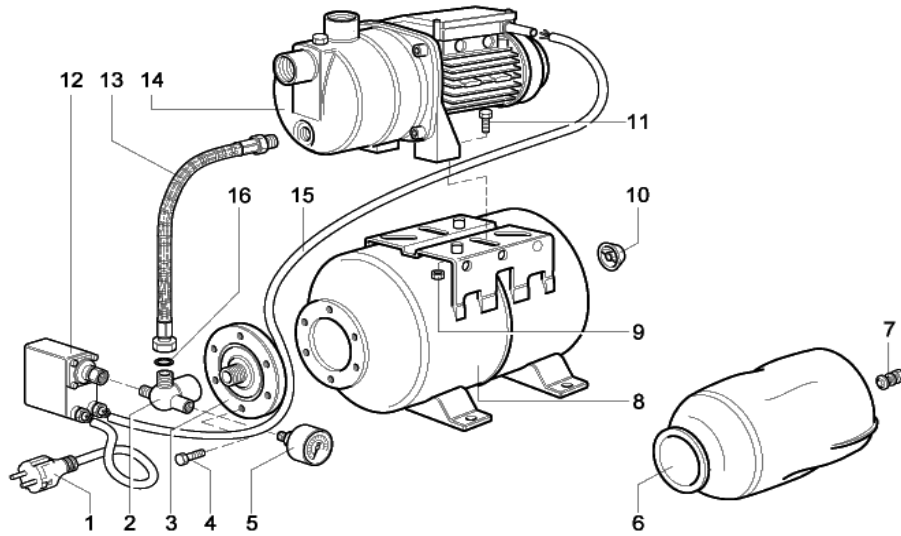

CAM 80/22

Varaosaluettelo

026-CAM 80/22

Pos.	Nimike	CAM 80/22
2	4-tie paineyhde	7106231
3	Laippa 1"	7103109
4	Ruuvi	0030861
5	Painemittari	7104982
6	Kumikalvo Zilmet/Varem lyhyt	7102568
7	Venttiili	7103110
8	Säiliö 22, täydellinen	7106313
9	Mutteri	7105281
10	Venttiilin suojakansi	7103111
11	Ruuvi	7105280
12	Painekytin (sis. osat 1, 15)	7106625
13	Paineletku	7106232
14	Pumppuosa	
16	Tiiviste	7250952