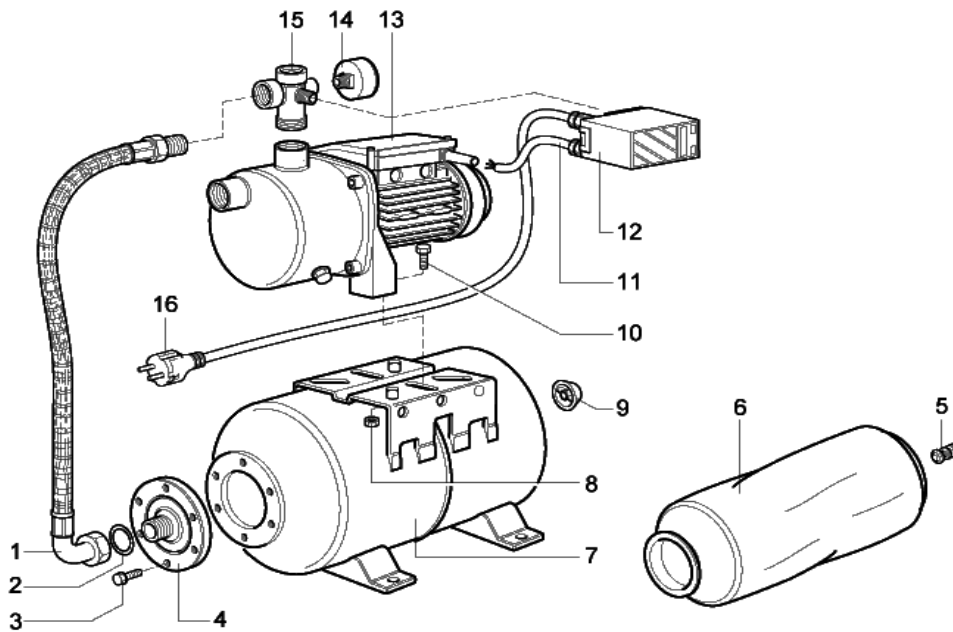

CAM 88/25

Varaosakuvasto

027-CAM 85/25

Pos.	Nimeke	CAM 88/25
1	Paineletku	7102312
2	Tiiviste	7250954
3	Ruuvi	0030861
4	Päätylaippa	7103109
5	Venttiili	7103110
6	Kumikalvo Zilmet/Varem lyhyt	7102568
7	Säiliö, täydellinen	7104879
8	Mutteri	7105281
9	Venttiilin suojakansi	7103111
10	Ruuvi	7105280
12	Painekytin (sis. osat 11,16)	7105017
13	Pumppuosa	
14	Painemittari	7104982
15	5-tie paineyhde	7101135