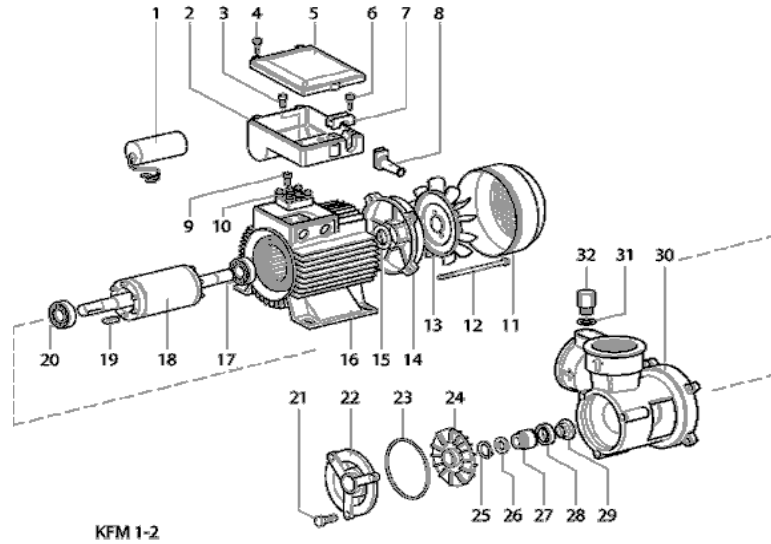

KFM 1/8

Varaosaluettelo

Pos.	Nimike	KFM 1/8
1	Kondensaattori 10 μ F	7102234
2	Kondensaattorirasia	7104000
3	Ruuvi (4kpl)	0360341
4	Ruuvi (3kpl)	0270431
4	Kondensaattorirasian kansi	7103794
6	Ruuvi (2kpl)	0270431
7	Vedonpoistaja	7002011
8	Kaapelin läpivienti	7103831
9	Ruuvi	0360341
10	Kytkentärima	3000319
11	Tuulettimen suoja	7201458
12	Tuulettimen siipi	7201246
14	Laakerin suojakotelo	7201238
15	Jousialuslevy	1000220
16	Käämi, koteloitu	7213251
17	Kuulalaakeri 6201ZZ	1440060
18	Roottori	7101988
19	kiila	1100222
20	Kuulalaakeri 6201ZZ	1440060
21	Ruuvi	0030231
22	Pumpun kansi	7101527
23	O-rengas	1310707
24	Juoksupyörä	7101528
25	Lukkoaluslevy	1010102
26	Aluslevy	7103787
27	Mekaaninen akselitiiviste	3090469
28	Mekaaninen akselitiiviste	3090869
29	Tiiviste	7201043
30	Pumpun pesä	7101981
31	Aluslevy	0862233
32	Ilmaruuvi	7101953

Säiliö 8 l.	7101132
Säiliön kumikalvo	7102900