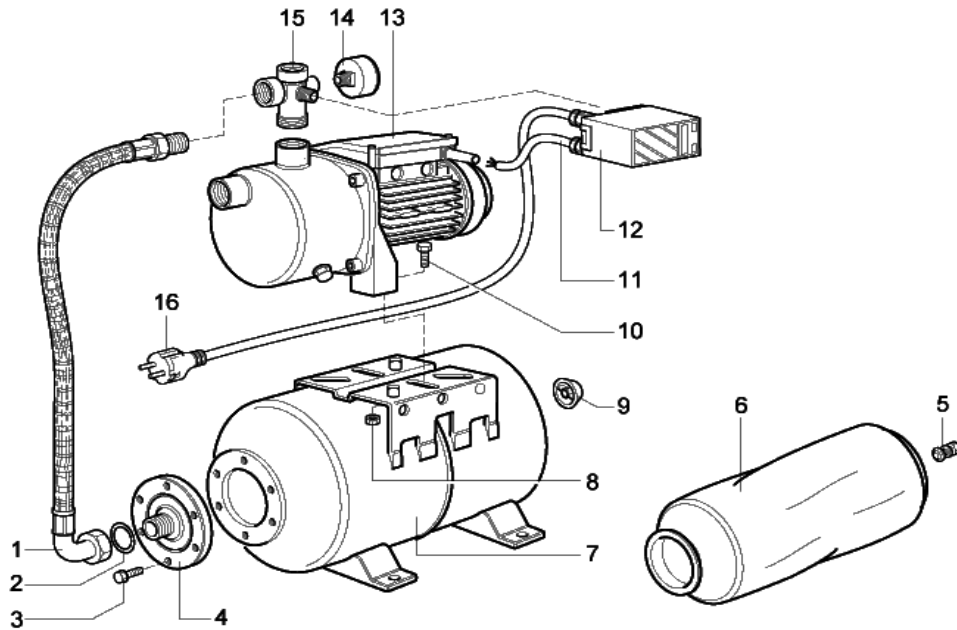

SM 98-5/25

Varaosaluettelo

027-CAM 85/25

Pos.	Nimike	SM 98-5/25
1	Paineletku	7102312
2	Tiiviste	7250954
3	Ruuvi	0030861
4	Päätylaippa	7103109
5	Venttiili	7103110
6	Kumikalvo Zilmet/Varem lyhyt	7102568
7	Säiliö, täydellinen	7104879
8	Mutteri	7105281
9	Venttiilin suojakansi	7103111
10	Ruuvi	7105280
12	Painekytin (sis. osat 11,16)	7105017
13	Pumppuosa	
14	Painemittari	7104982
15	5-tie paineyhde	7101135