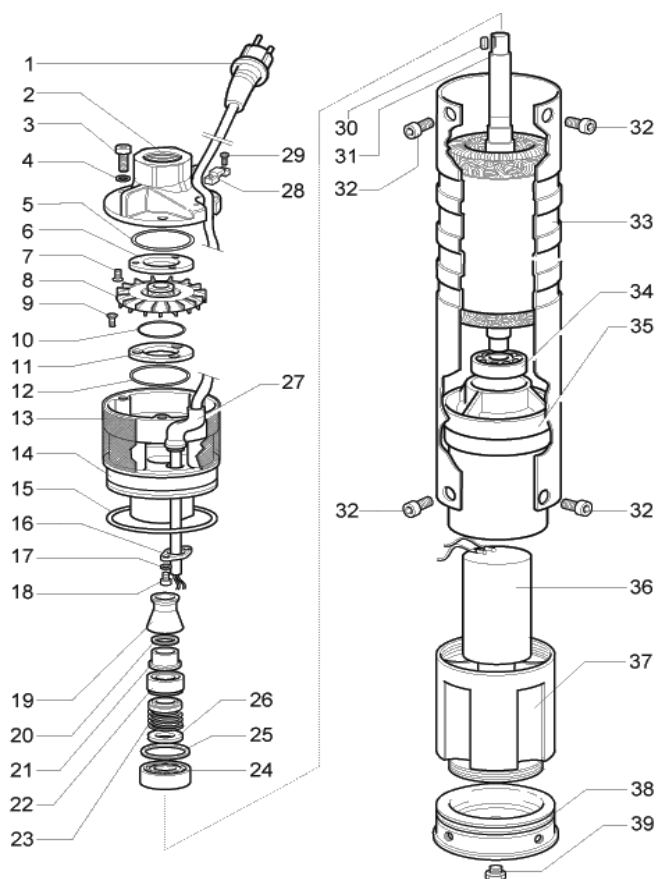

SVM 100-S

Varaosaluettelo

Pos.	Nimike	SVM 100
1	Kaapeli	7202922
2	Paineliitäntä	7203003
3	Ruuvi (3kpl)	0160492
4	Aluslevy (3kpl)	0830082
5	O-rengas	7202893
6	Välilevy	7202920
7	Ruuvi (3kpl)	0240242
8	Juoksupyörä	7101550
9	Ruuvi (3kpl)	0240242
10	O-rengas	1310127
11	Välilevy	7202920
12	O-rengas	7202893
13	Suodatinverkko	7202903
14	Imuliitäntä	7203004
15	O-rengas	1311297
16	Kaapelikiinnike	7202904
17	Aluslevy (2kpl)	0820062
18	Ruuvi (2kpl)	0160461
19	Suojakumi	7202900
20	Aluslevy	7202901
21	Holkki rst.	7202898
22	Mek. Akselitiiviste	7202918
23	Mek. Akselitiiviste	7202919
24	Kuulalaakeri	7202906
25	Jousialuslevy	1000350
26	Aluslevy	0830182
27	Kaapelinläpivienti	7201529
28	Vedonpoistaja	7202923
29	Ruuvi (2kpl)	0230432
30	Kiila	1100232
31	Roottori	7202912
32	Ruuvi (8kpl)	0160452
33	Käämi	7202917
34	Kuulalaakeri	7202907
35	Laakerituki	7202909
36	Kondensaattori	7202999
37	Kumikalvo	7202908
38	Pohjalevy	7203005
39	Tulppa	7105811
Öljy Hysyn FG 46 0,8L		4570908