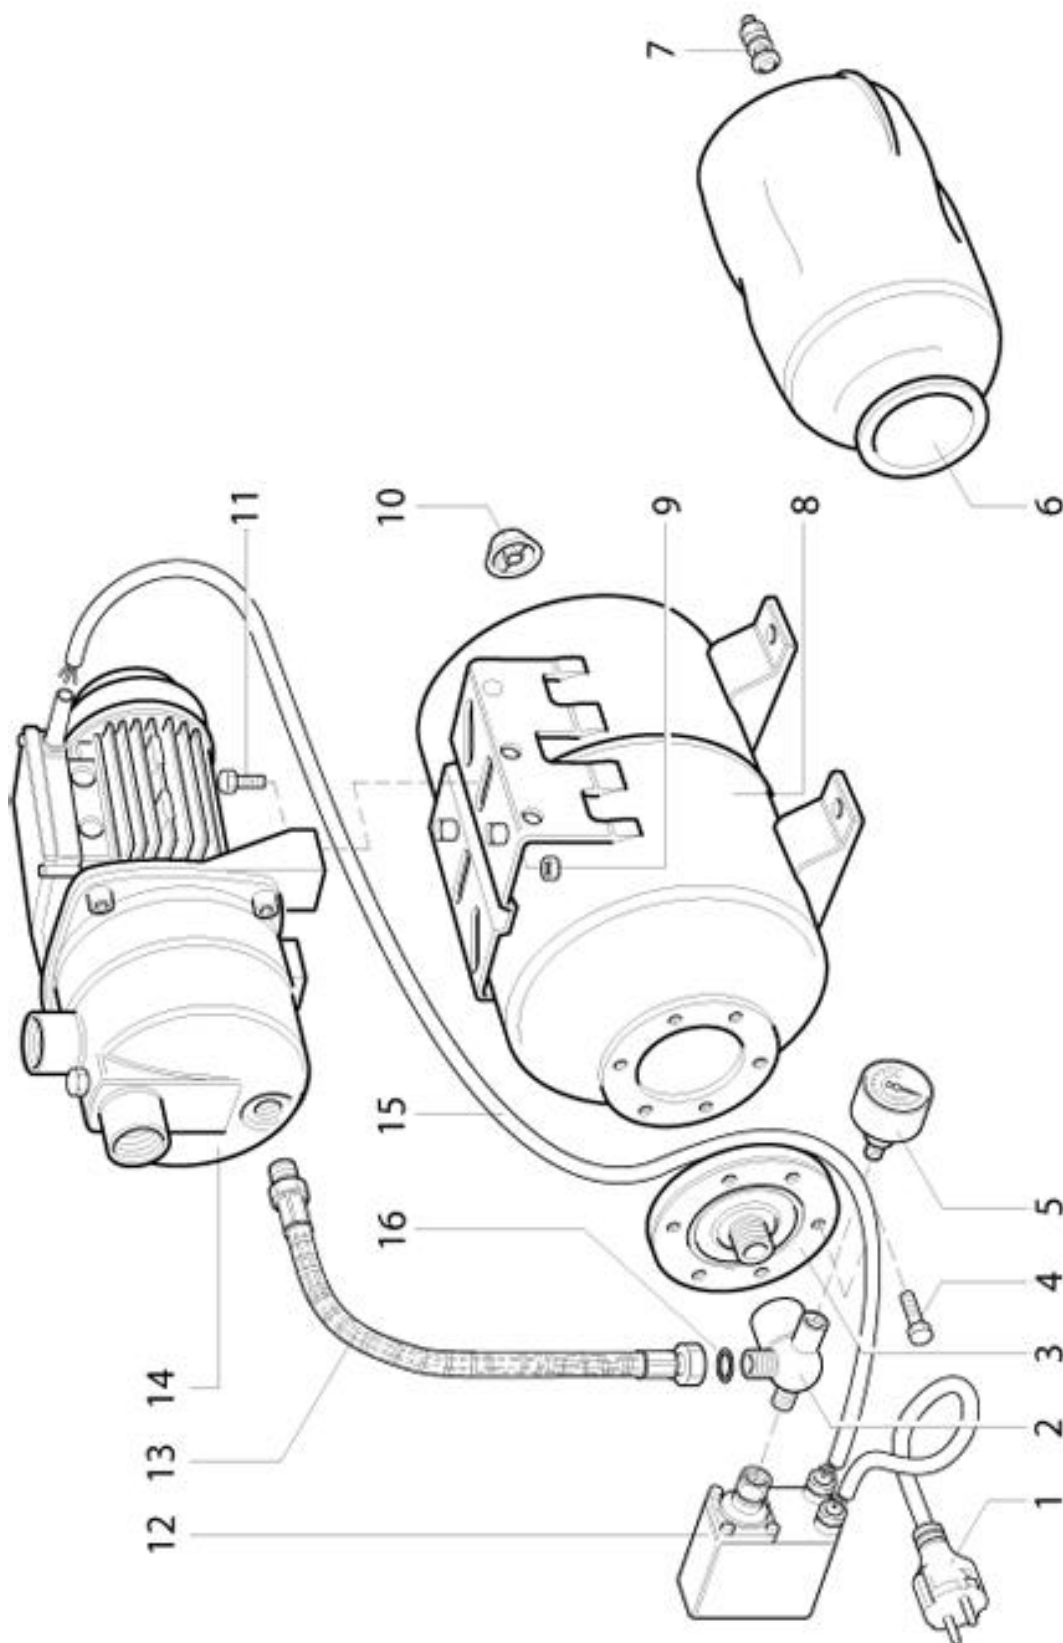

SCHEDA RICAMBIO: 101197900

Codice prodotto: 101197900 - Prodotto: BOOSTER 800/22

SCHEMA RICAMBIO: 101197900

Codice prodotto: 101197900 - Prodotto: BOOSTER 800/22

<i>Pos.</i>	<i>Codice</i>	<i>Qtà</i>	<i>Descrizione</i>	<i>Variante</i>
1	7201394	1	Cavo - Cable	
2	7106231	1	Raccordo - Connector	
3	7103109	1	Flangia serbatoio - Tank Flange	
4	0030861	6	Vite - Screw	
5	7104982	1	Manometro - Manometer	
6	7105580	1	Membrana - Water bag	
7	7103110	1	Valvola - Valve	
8	7108131	1	Serbatoio - Tank	
9	7105281	2	Dado - Nut	
10	7103111	1	Tappo valvola - Valve cap	
11	7105280	2	Vite - Screw	
12	7108278	1	Pressostato - Pressure switch	
13	7106232	1	Tubo flessibile - Flexible hose	
14	7108233	1	Elettropompa - Electric pump	
15	7105370	1	Cavetto - Cable	
16	7250952	1	Guarnizione - Gasket	