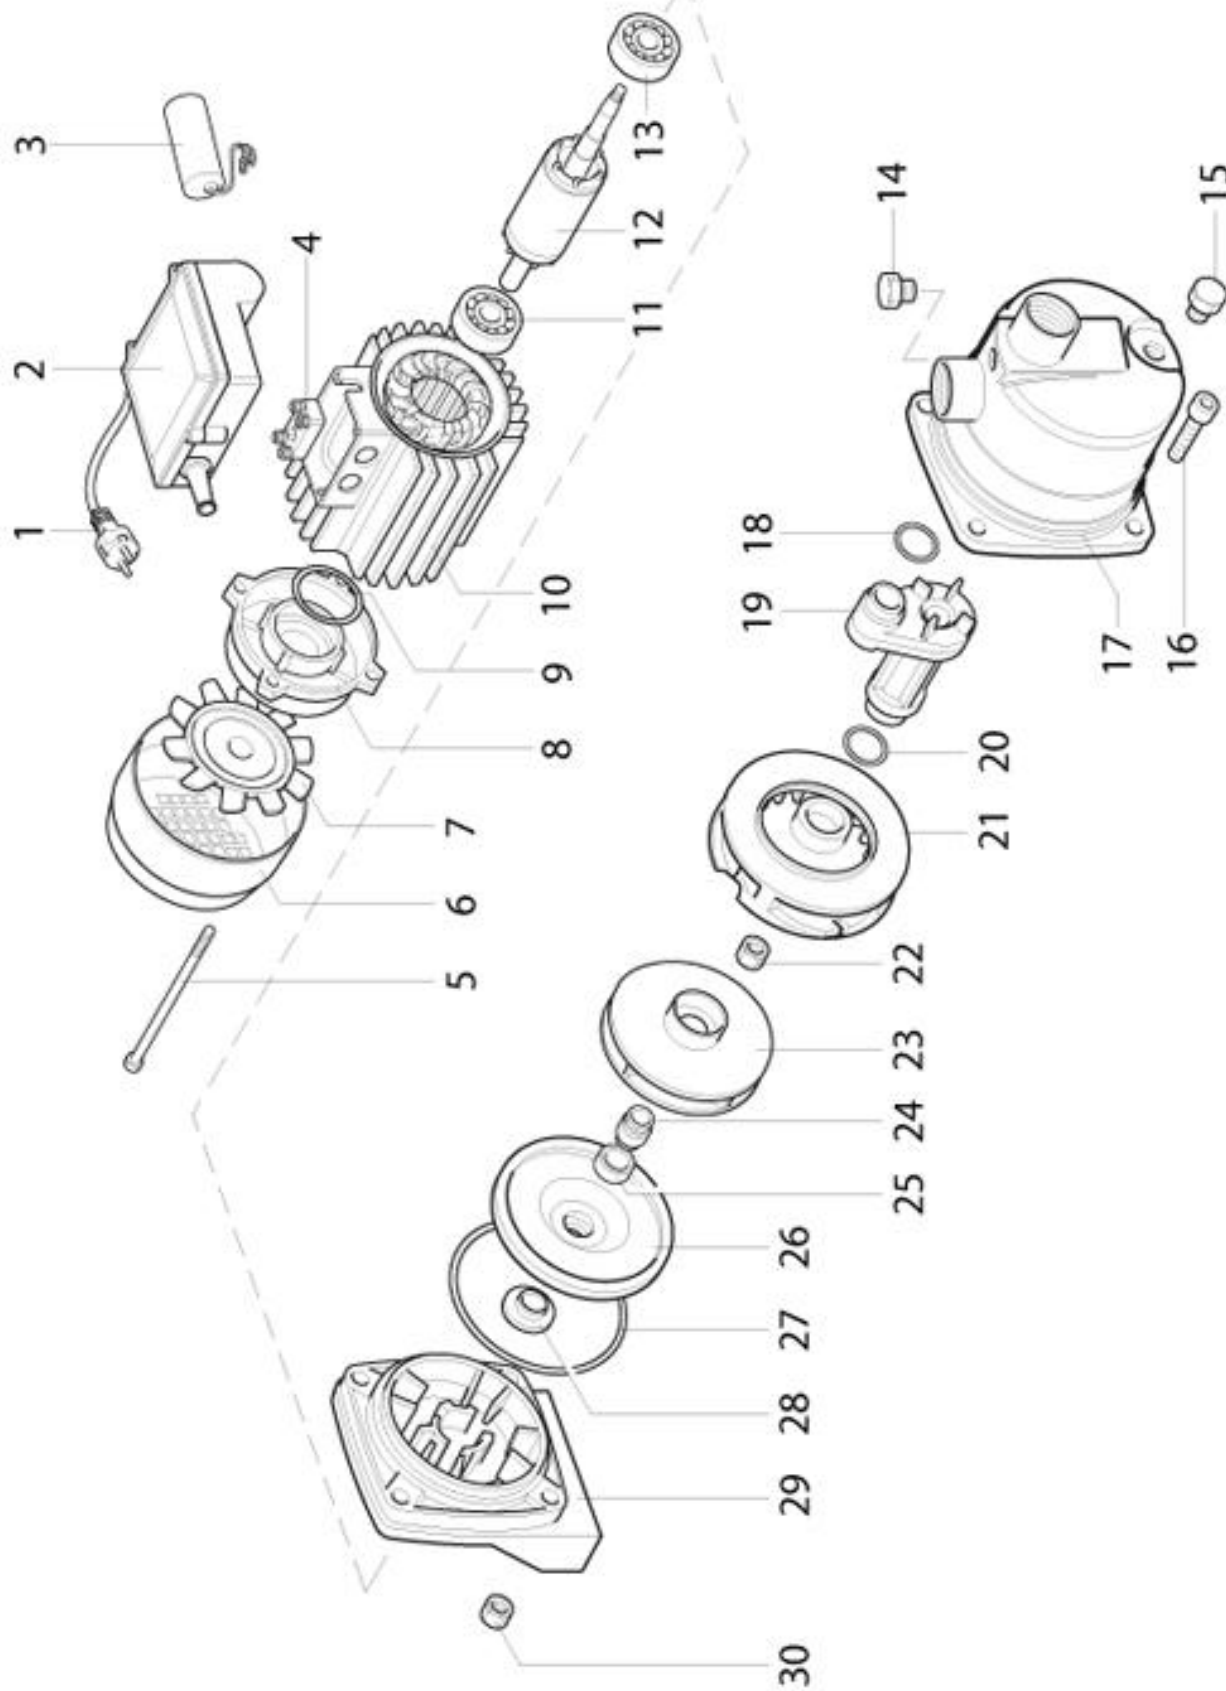

SCHEDA RICAMBIO: 101197900

Codice prodotto: 101197900 - Prodotto: BOOSTER 800/22

SCHEMA RICAMBIO: 101197900

Codice prodotto: 101197900 - Prodotto: BOOSTER 800/22

Pos.	Codice	Qtà	Descrizione	Variante
1	8001029	1	Cavo - Cable	
2	8001026	1	Coprimorsettiera - Terminal box cover	
3	8001031	1	Condensatore - Capacitor	
4	8001025	1	Morsettiera - Terminal box	
5	8001021	4	Tirante - Screw	
6	8005004	1	Copriventola - Fan cover	
7	8005006	1	Ventola - Fan	
8	8005005	1	Scudo - Shield	
9	8001022	1	Anello compensazione - Spring washer	
10	8005000	1	Statore - Stator	
11	8001023	1	Cuscinetto - Ball bearing	
12	8005001	1	Rotore - Rotor	
13	8001116	1	Cuscinetto - Ball bearing	
14	8004075	1	Tappo - Cap	
15	8004071	1	Tappo - Cap	
16	8004047	4	Vite - Screw	
17	8005002	1	Corpo pompa inox - Stainless steel pump body	
18	8004042	1	Anello OR - O-ring	
19	8005010	1	Ugello venturi - Venturi nozzle	
20	8004043	1	Anello OR - O-ring	
21	8004036	1	Diffusore - Diffuser disk	
22	8004044	1	Dado - Nut	
23	8005003	1	Girante - Impeller	
24	8001017	1	Tenuta meccanica - Mechanical seal	
25	8001018	1	Tenuta meccanica - Mechanical seal	
26	8005013	1	Flangia portatenuta - Flange	
27	8004045	1	Anello OR - O-ring	
28	8001019	1	Anello paragocchia - Packing	
29	8005012	1	Supporto - Support	
30	8005014	1	Dado - Nut