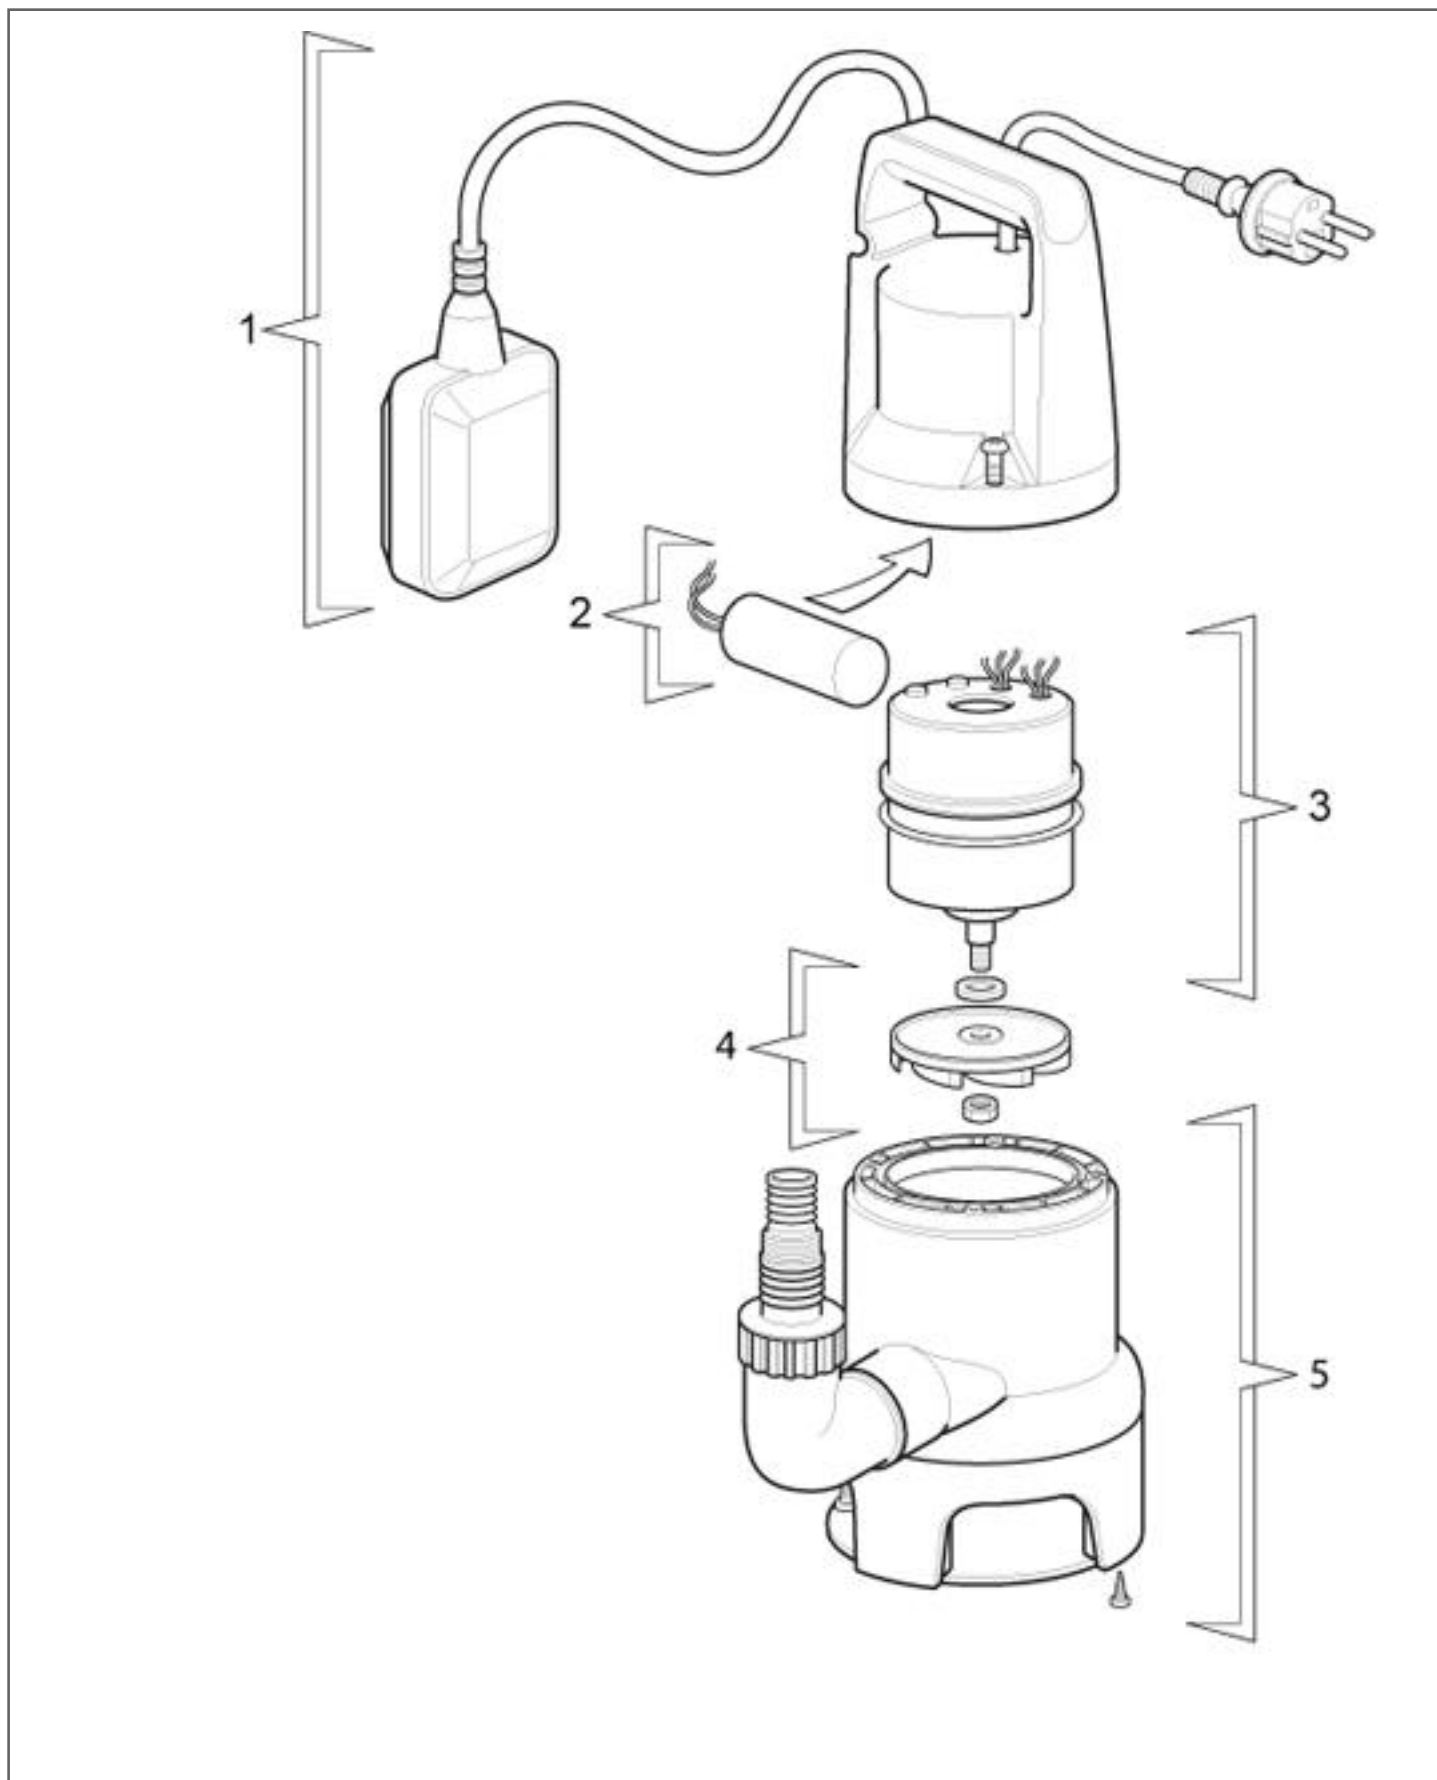

SCHEDA RICAMBIO: 101274600

Codice prodotto: 101274600 - Prodotto: SUB 400

SCHEDA RICAMBIO: 101274600

Codice prodotto: 101274600 - Prodotto: SUB 400

<i>Pos.</i>	<i>Codice</i>	<i>Qtà</i>	<i>Descrizione</i>	<i>Variante</i>
1	8010184	1	Kit maniglia arancione - Handle kit orange	
2	8001039	1	Condensatore - Capacitor	
3	8010188	1	Kit motore - Motor kit	
4	8010191	1	Kit girante - Impeller kit	
5	8010193	1	Kit corpo pompa - Pump body kit	