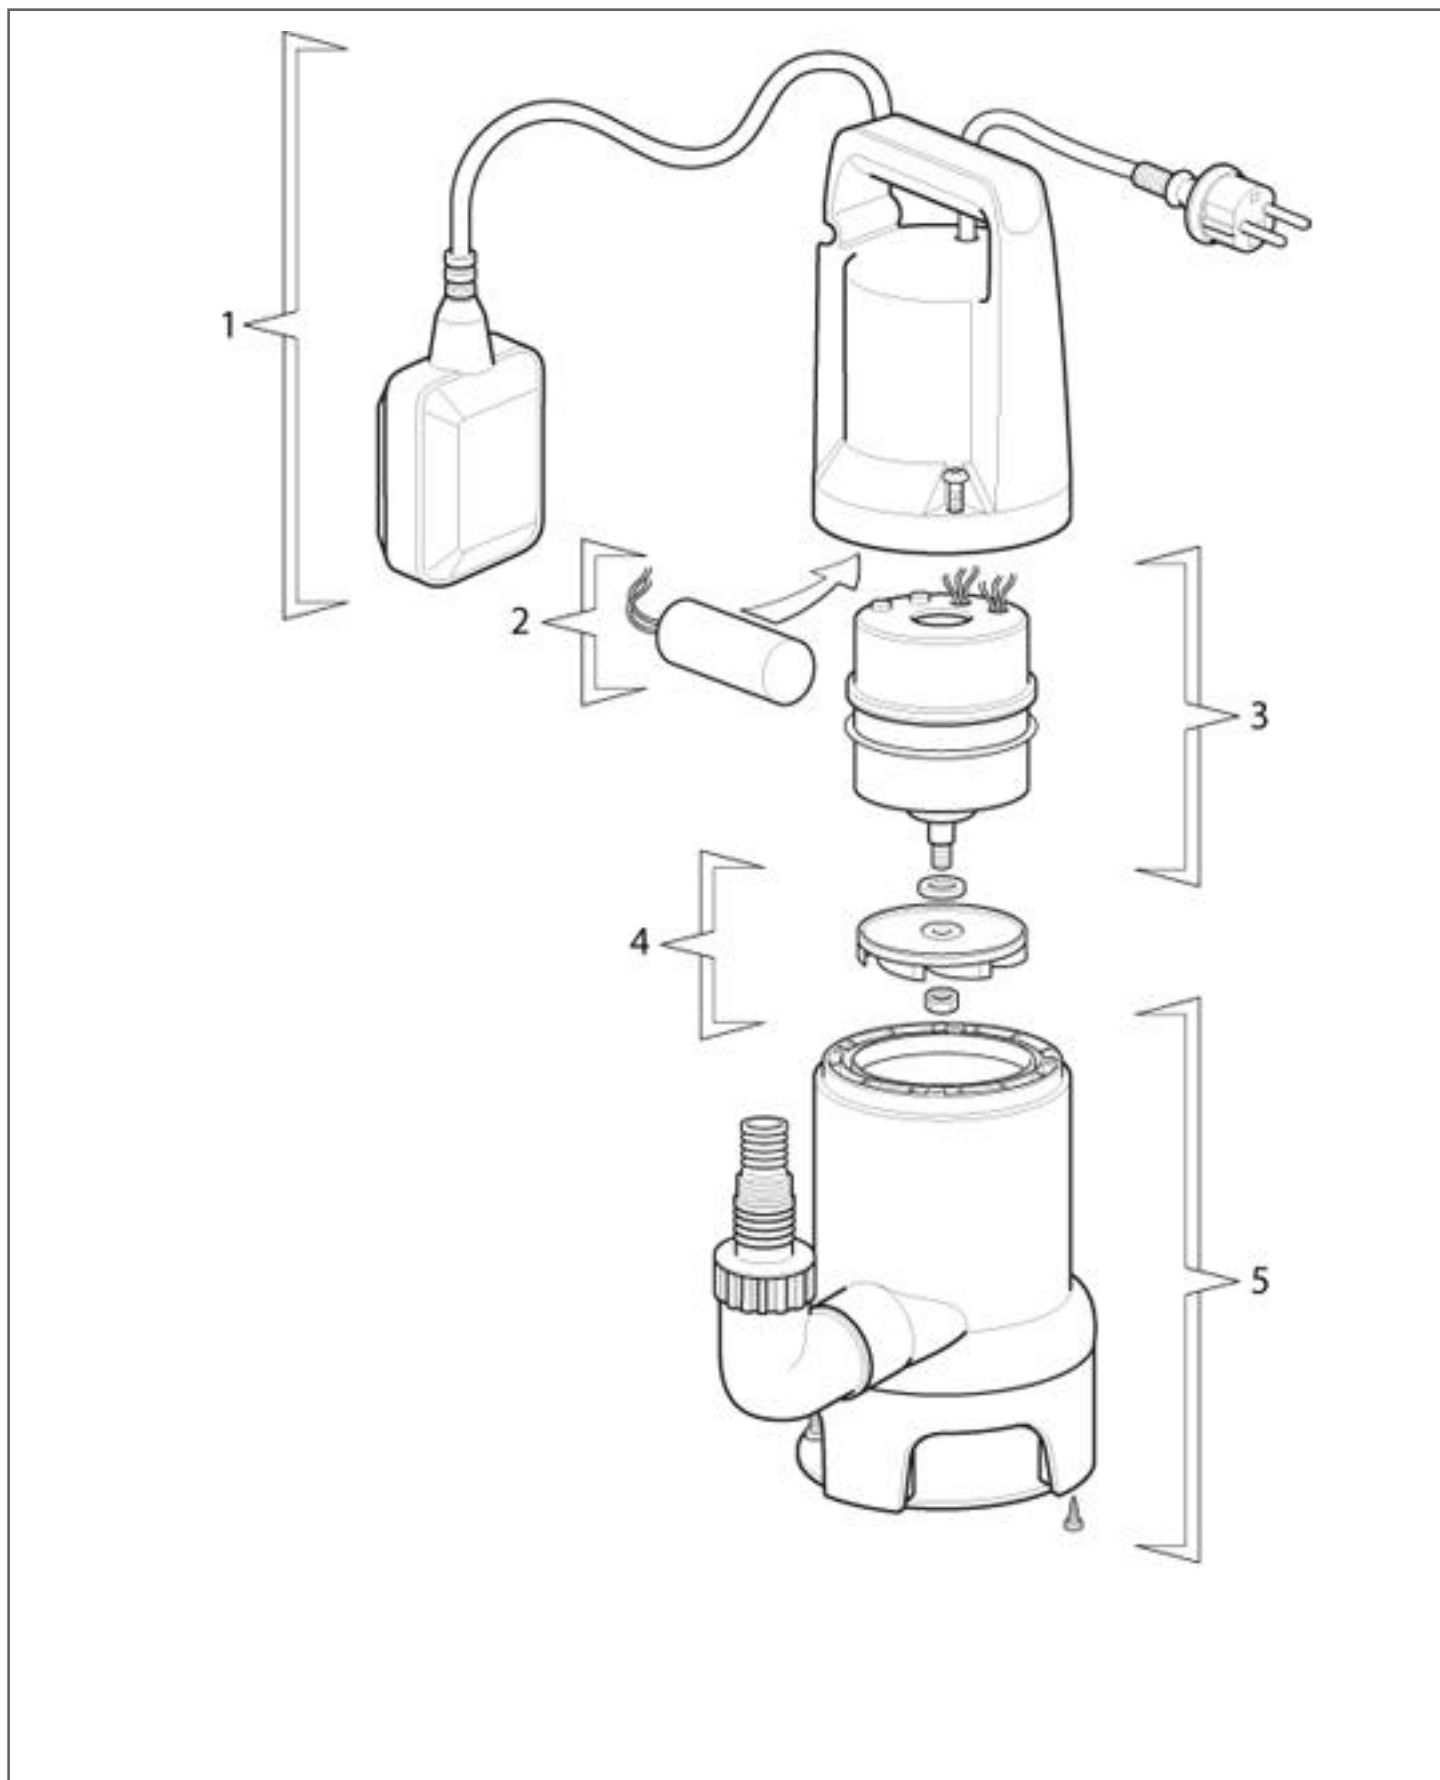

SCHEDA RICAMBIO: 101274610

Codice prodotto: 101274610 - Prodotto: SUB 900

SCHEDA RICAMBIO: 101274610

Codice prodotto: 101274610 - Prodotto: SUB 900

<i>Pos.</i>	<i>Codice</i>	<i>Qtà</i>	<i>Descrizione</i>	<i>Variante</i>
1	8010184	1	Kit maniglia arancione - Handle kit orange	
2	8001031	1	Condensatore - Capacitor	
3	8010200	1	Kit motore - Motor kit	
4	8010201	1	Kit girante - Impeller kit	
5	8010202	1	Kit corpo pompa - Pump body kit	