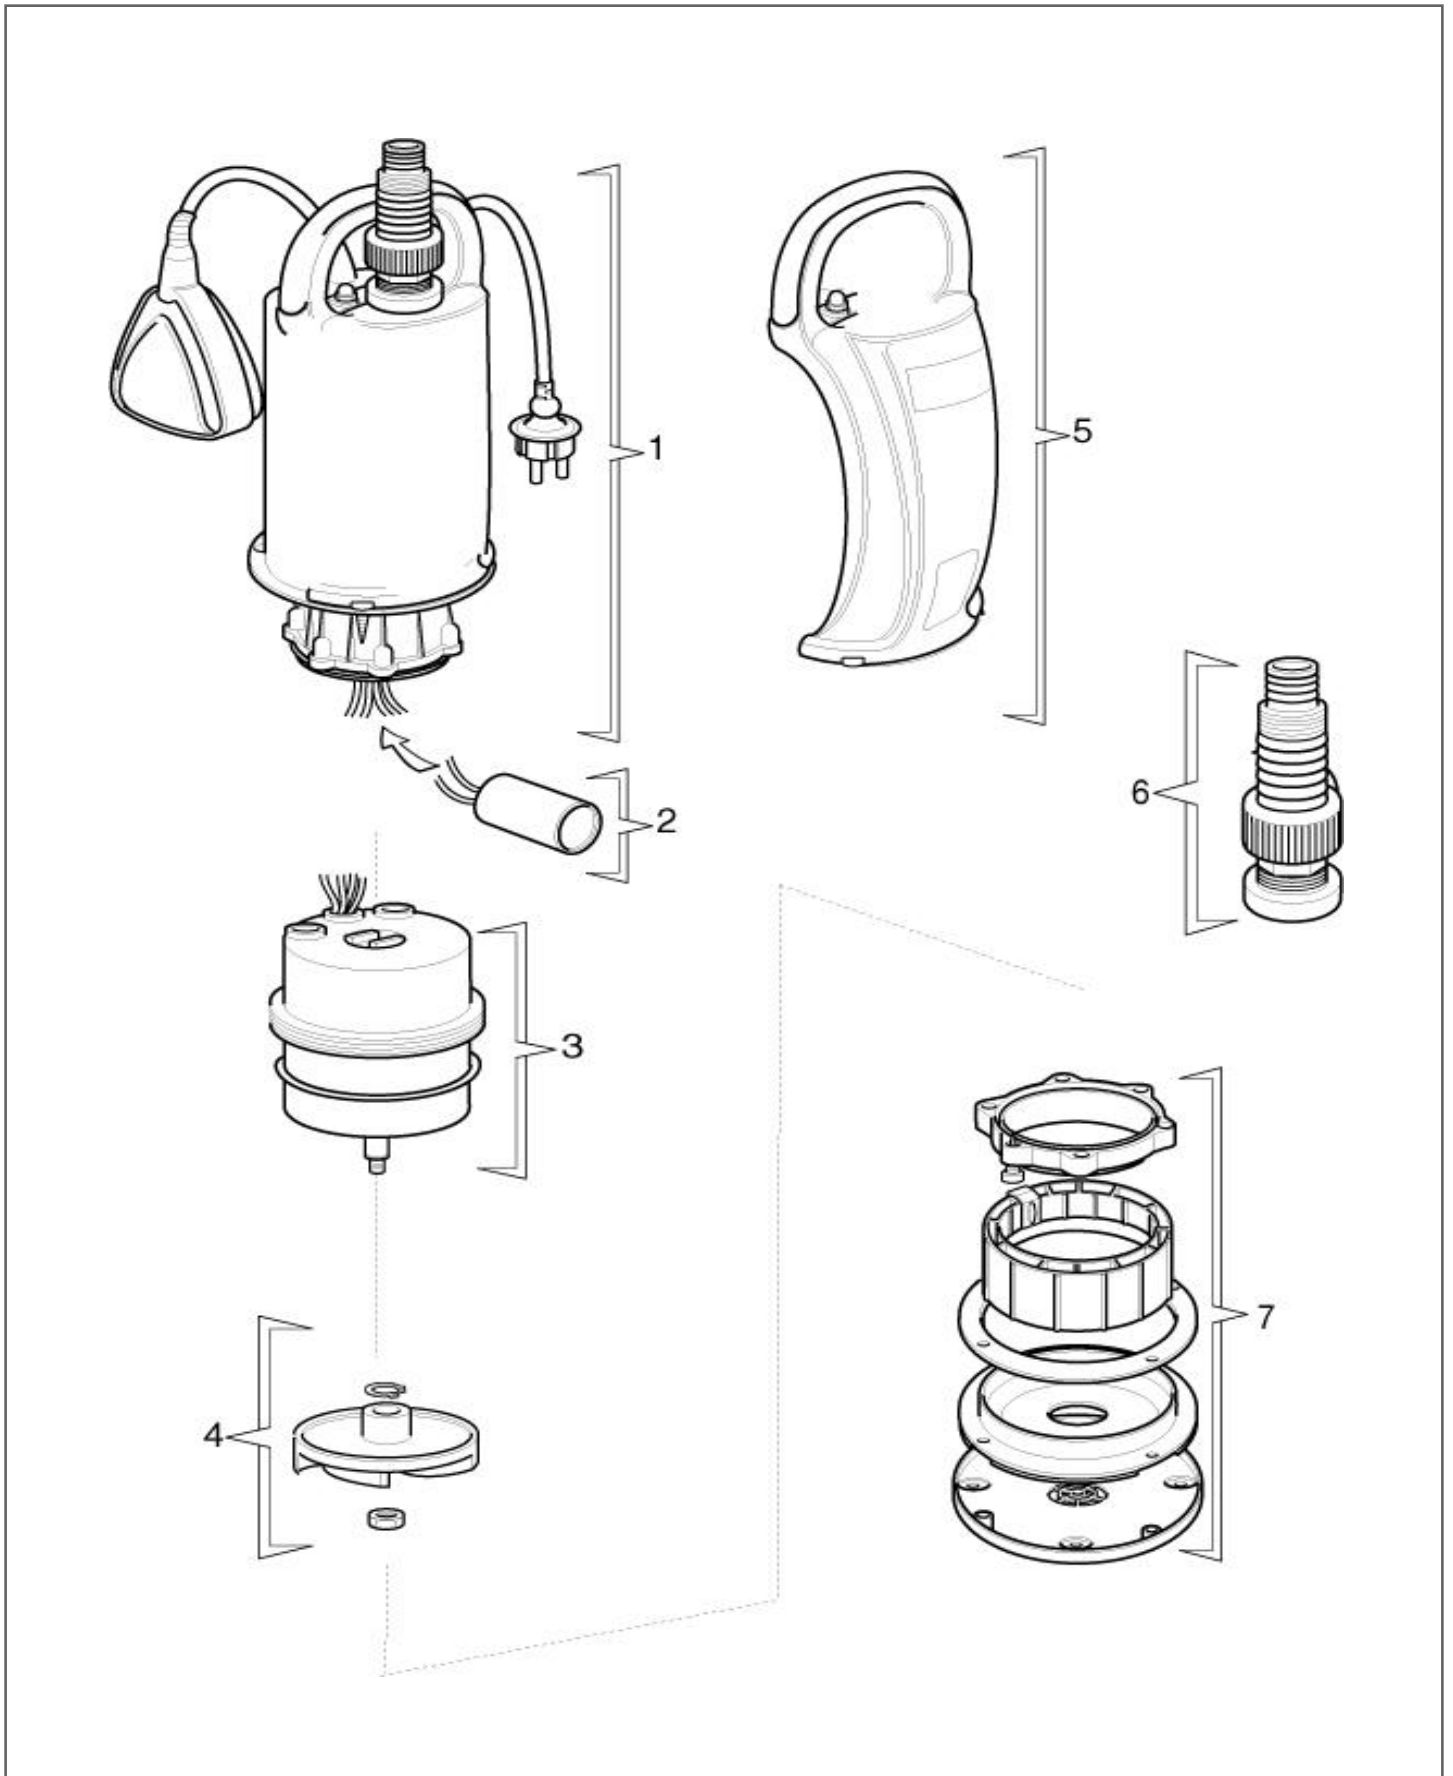

SCHEMA RICAMBIO: %\$&+4650

Codice prodotto: 101274650 - Prodotto: SUB P350

SCHEDA RICAMBIO: %\$%&+4650

Codice prodotto: 101274650 - Prodotto: SUB P350

<i>Pos.</i>	<i>Codice</i>	<i>Qtà</i>	<i>Descrizione</i>	<i>Variante</i>
1	008010548	1	Kit maniglia arancione - Handle kit orange	
2	007201551	1	Condensatore - Capacitor	
3	008010551	1	Kit motore - Motor kit	
4	008010552	1	Kit girante - Impeller kit	
5	008010548	1	Cover maniglia - Handle cover	
6	008010331	1	Raccordi - Connection	
7	008010549	1	Griglia - Grid	